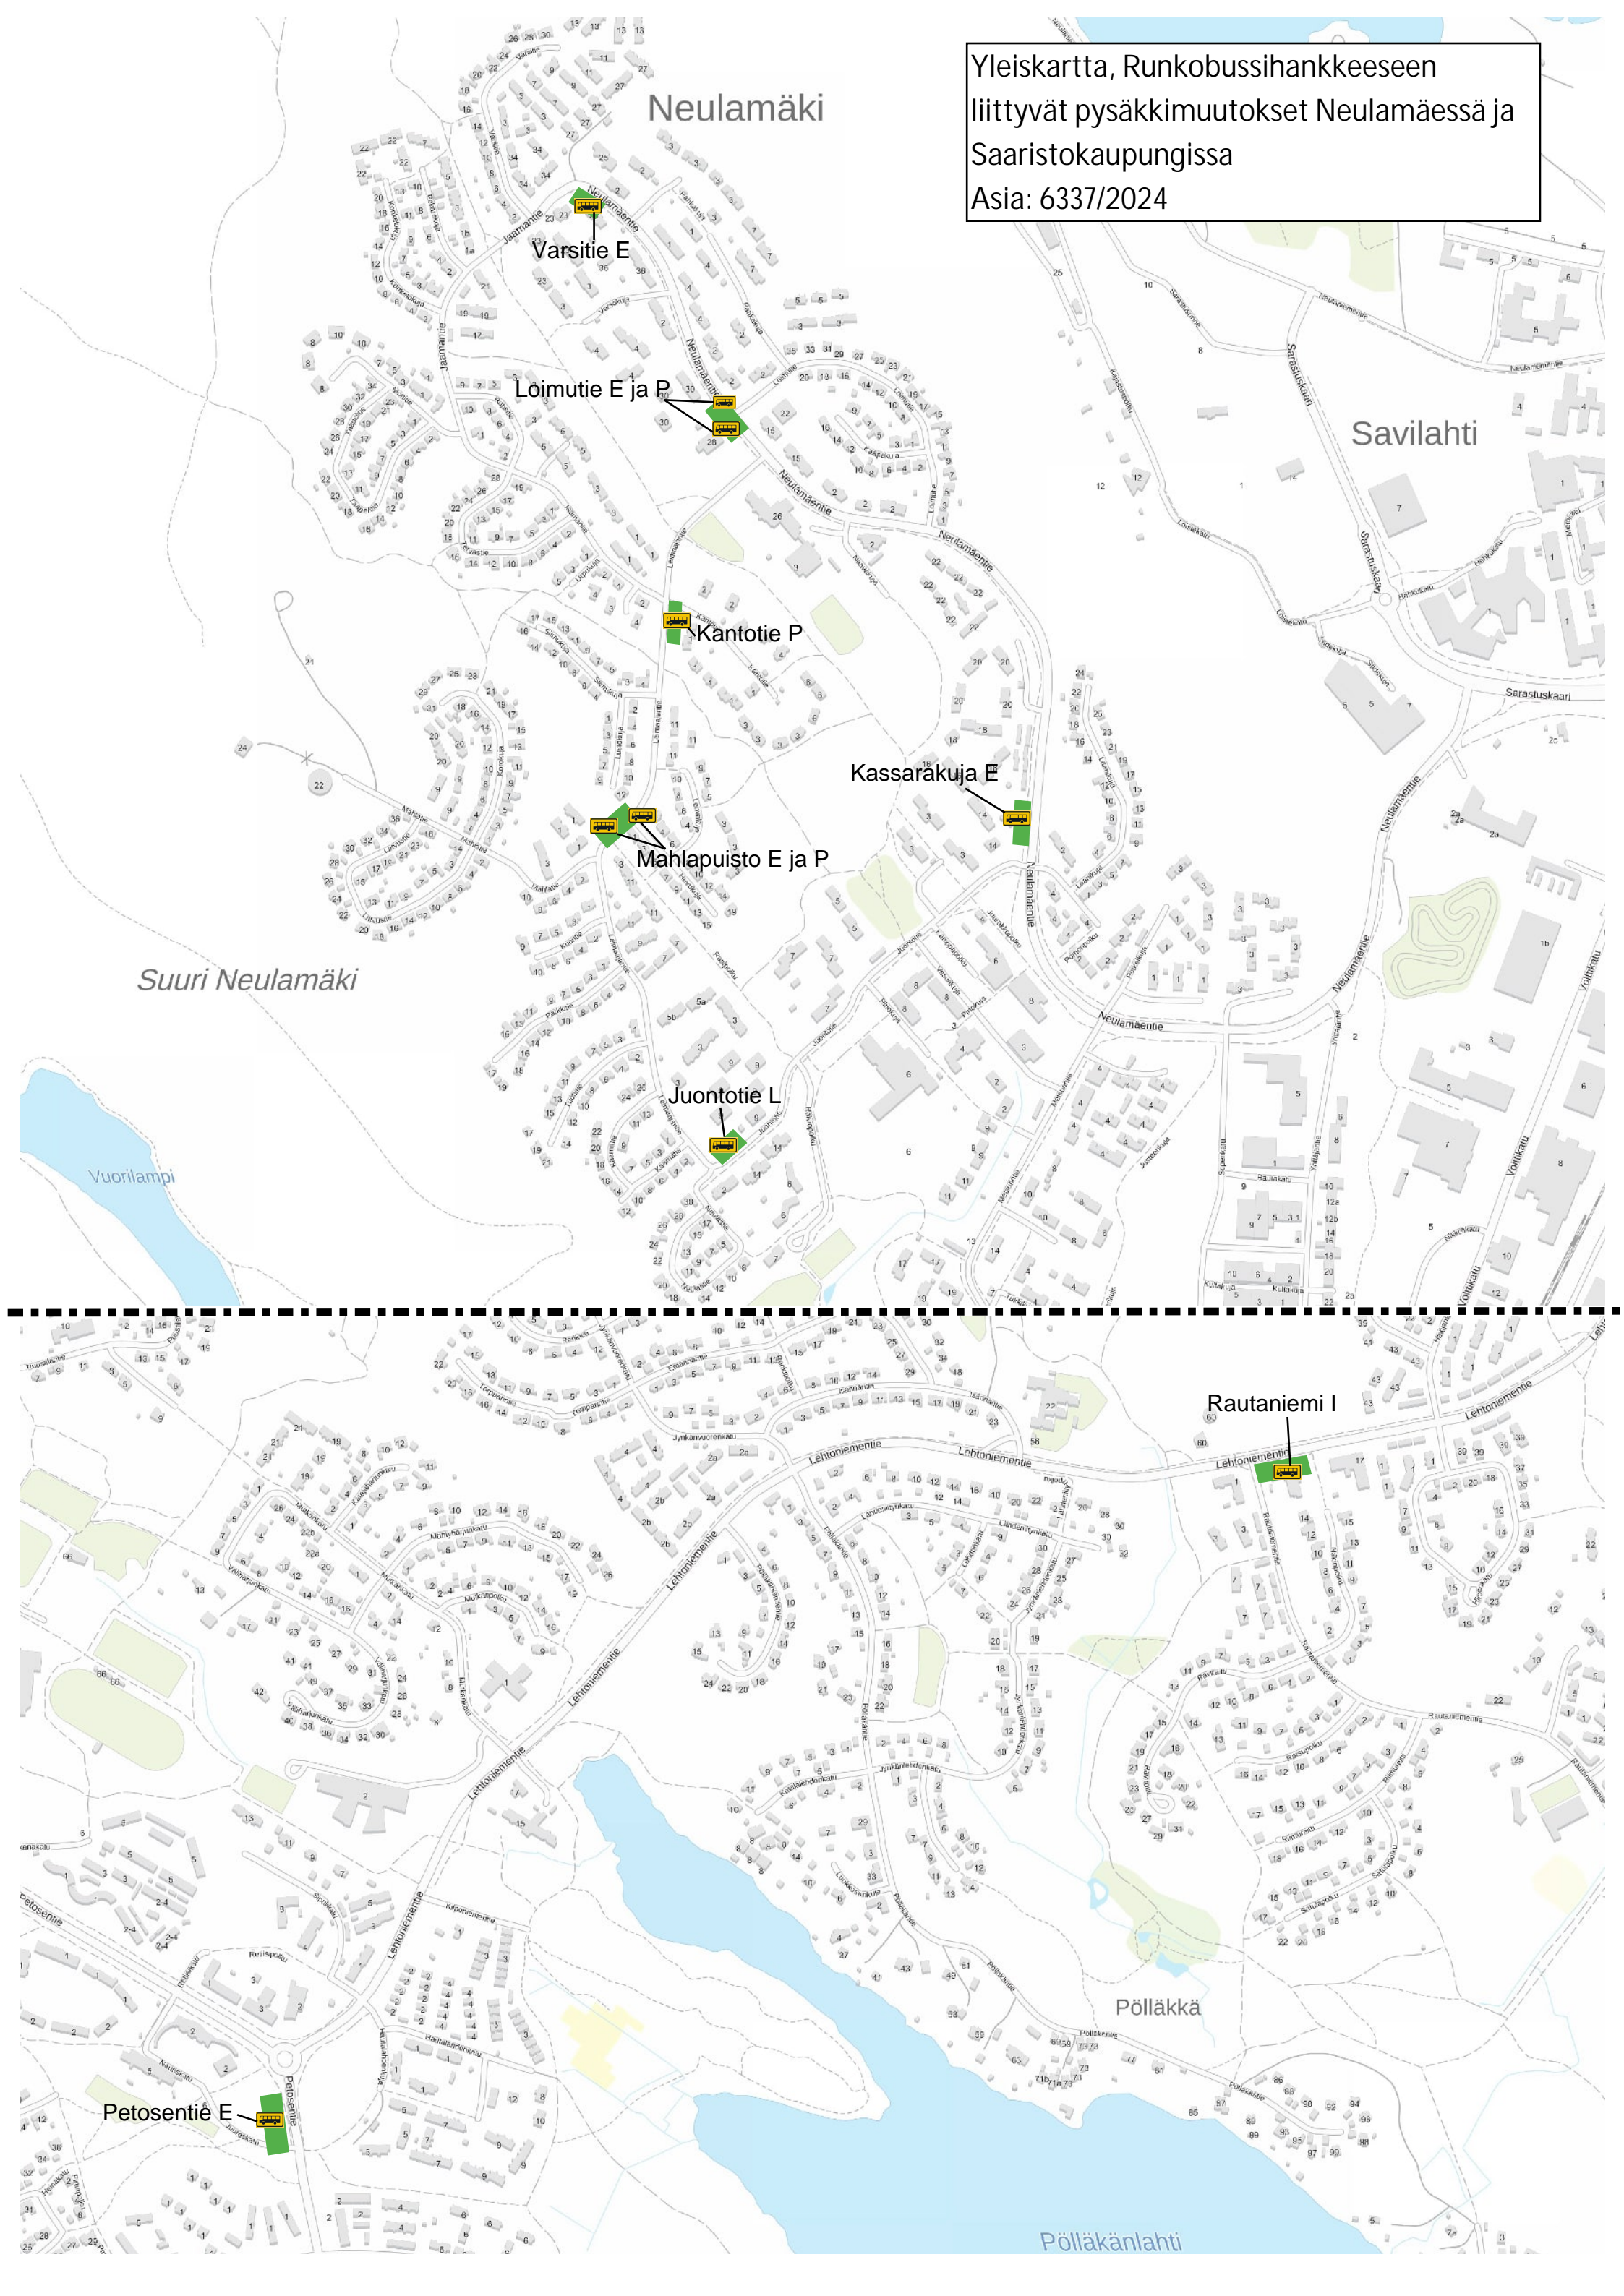

Yleiskartta, Runkobussihankkeeseen
liittyvät pysäkkimuutokset Neulamäessä ja
Saaristokaupungissa
Asia: 6337/2024

Neulamäki

Varsitie E

Loimutie E ja P

Kantotie P

Kassarakuja E

Mahlapuisto E ja P

Juontotie L

Suuri Neulamäki

Vuorilampi

Savilahti

Rautaniemi I

Pölläkkä

Petosentie E

Pölläkänlahti