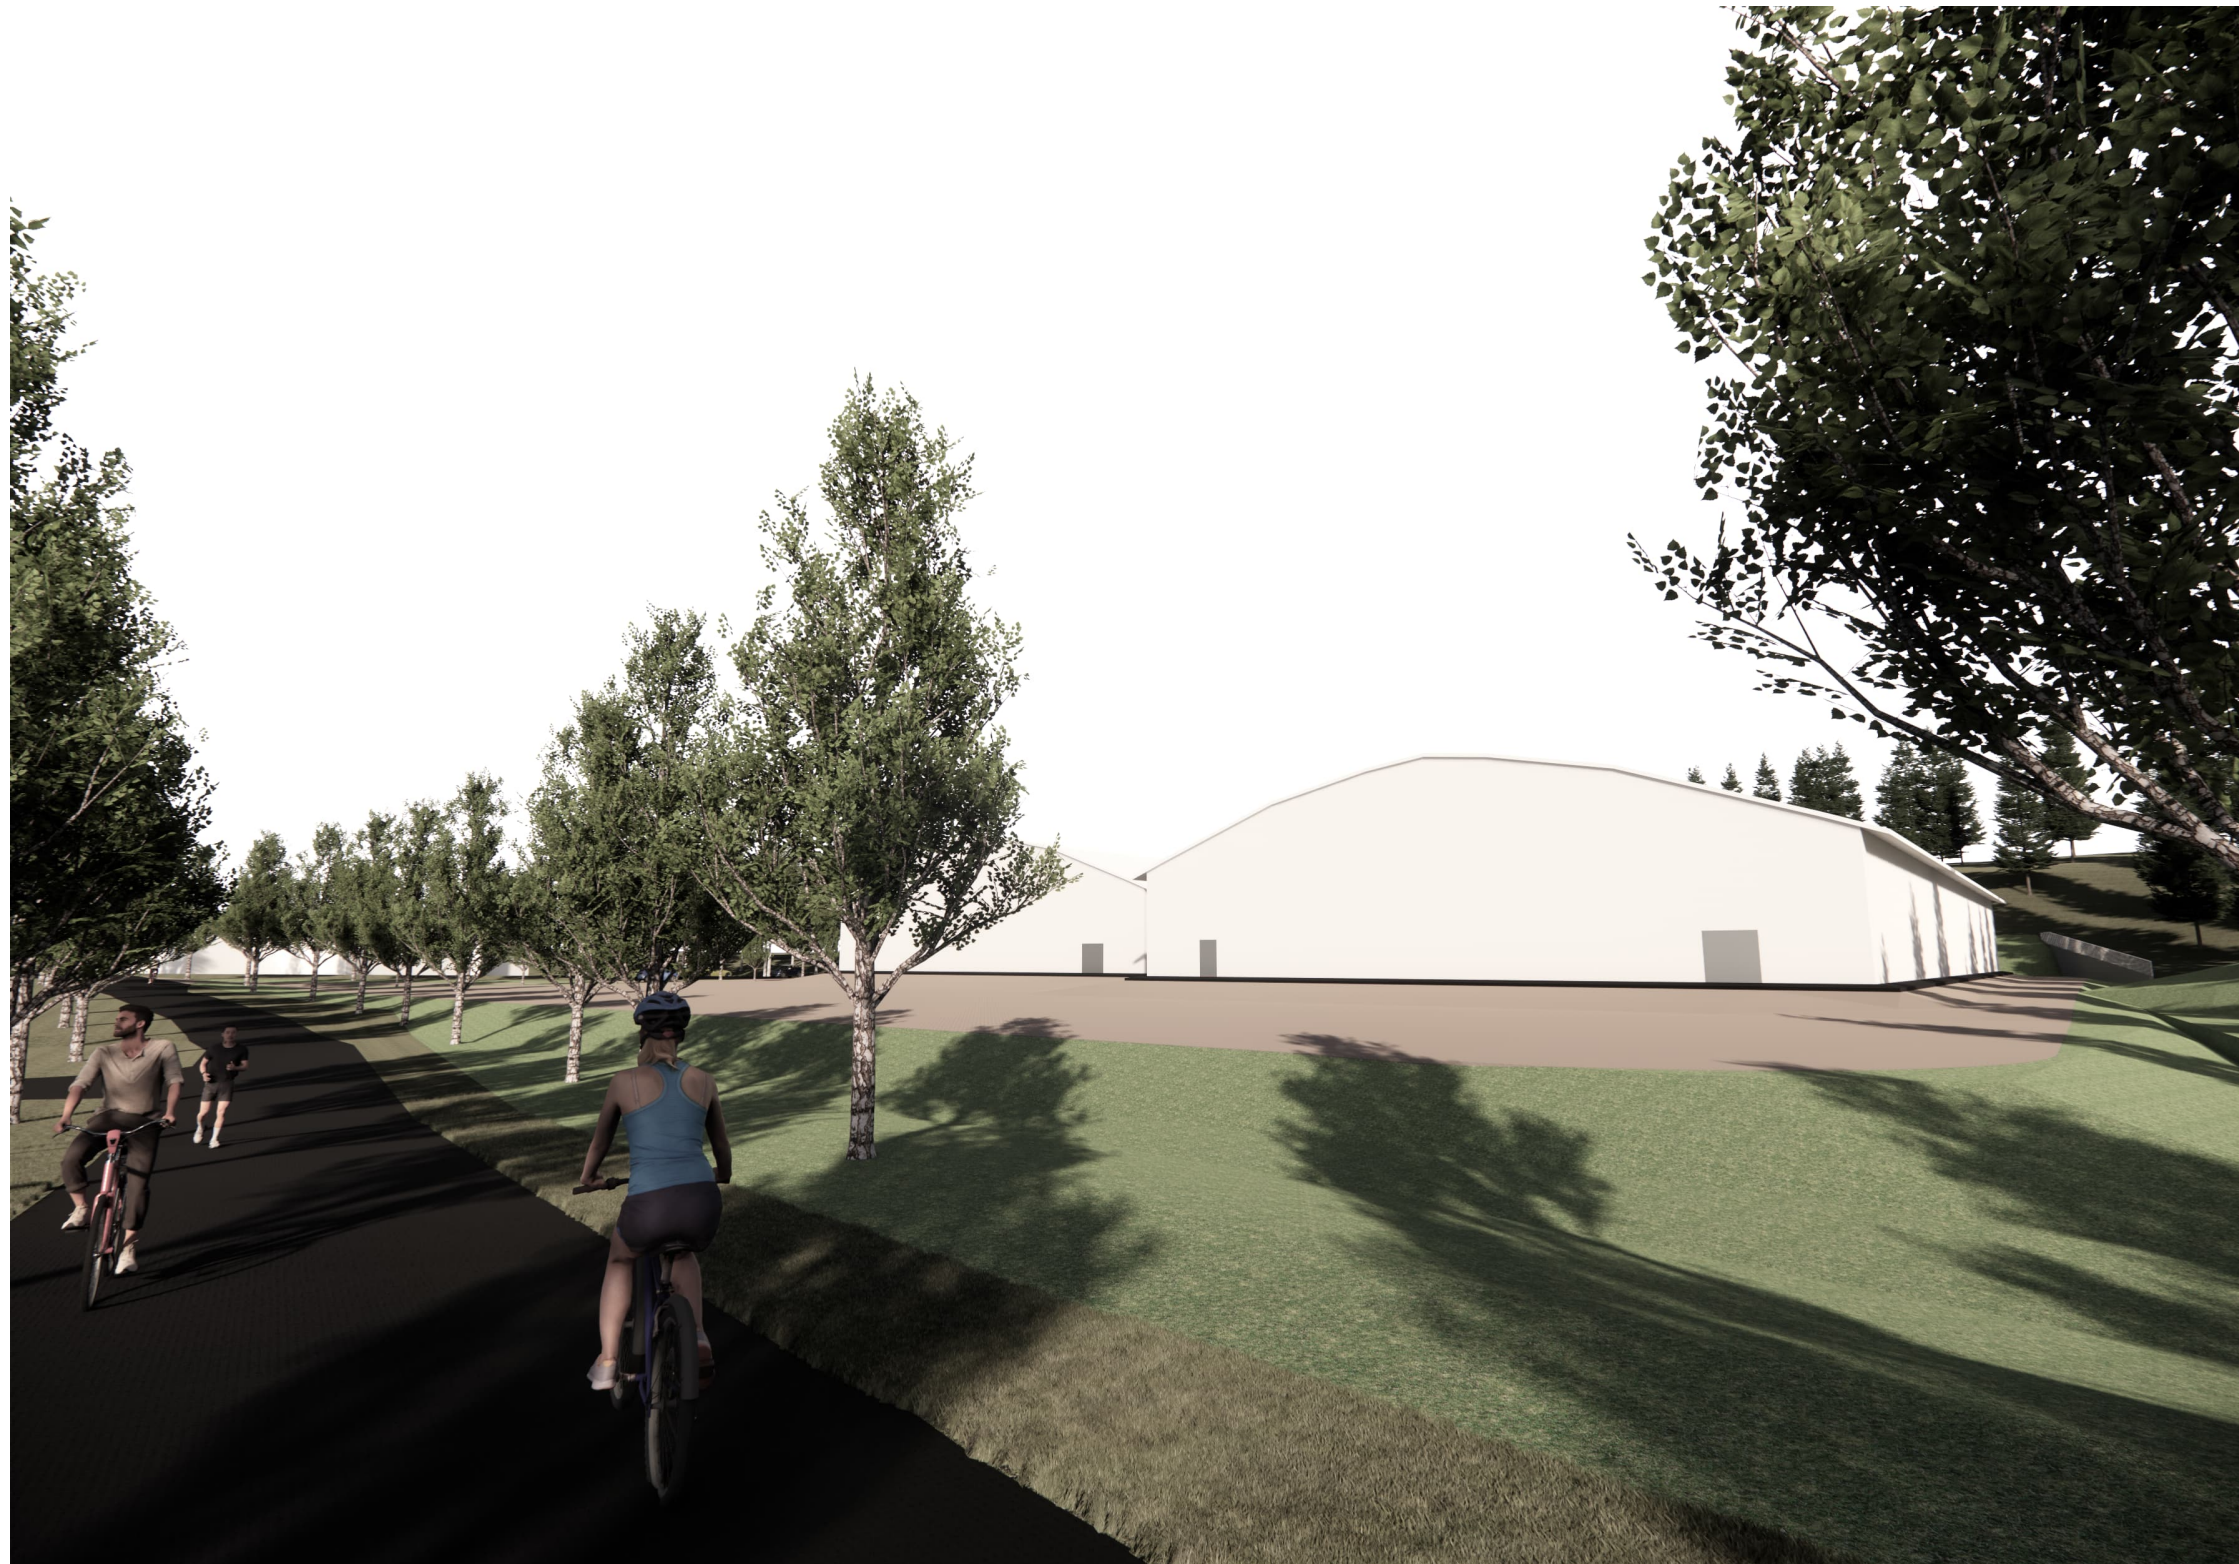

TENNISKENTÄT -
TALVELLA KIEKKOKAUKALO

KTS HALLI
Pitkälahdentie, Kuvelammen kenttä

VIISTONÄKYMÄ LIITTYMÄSTÄ KOILLISEN SUUNTAAN

ARKKITYYPIT
SAARA REPO, Arkkitehti SAFA
Kirkkokatu 1, 70100 Kuopio / 044-7506860 / arkkityypit@arkkityypit.fi / www.arkkityypit.fi

JANNE REPO, Arkkitehti SAFA

ARK 520
Tiedosto

19.04.2026

KTS HALLI
Pitkälahdentie, Kuvelammen kenttä

KATUNÄKYMÄ LIITTYMÄN KOHDALTA KOHTI HALLEJA

ARKKITYYPIT
SAARA REPO, Arkkitehti SAFA
Kirkkokatu 1, 70100 Kuopio / 044-7506860 / arkkityypit@arkkityypit.fi / www.arkkityypit.fi

JANNE REPO, Arkkitehti SAFA

ARK 520
Tiedosto

19.04.2026

Tekijänoikeus
Copyright ©

KTS HALLI
 Pitkälahdentie, Kuvelammen kenttä

KATUNÄKYMÄ PYÖRÄTIELTÄ KOHTI HALLEJA

ARKKITYYPIT
 SAARA REPO, Arkkitehti SAFA
 Kirkkokatu 1, 70100 Kuopio / 044-7506860 / arkkityypit@arkkityypit.fi / www.arkkityypit.fi