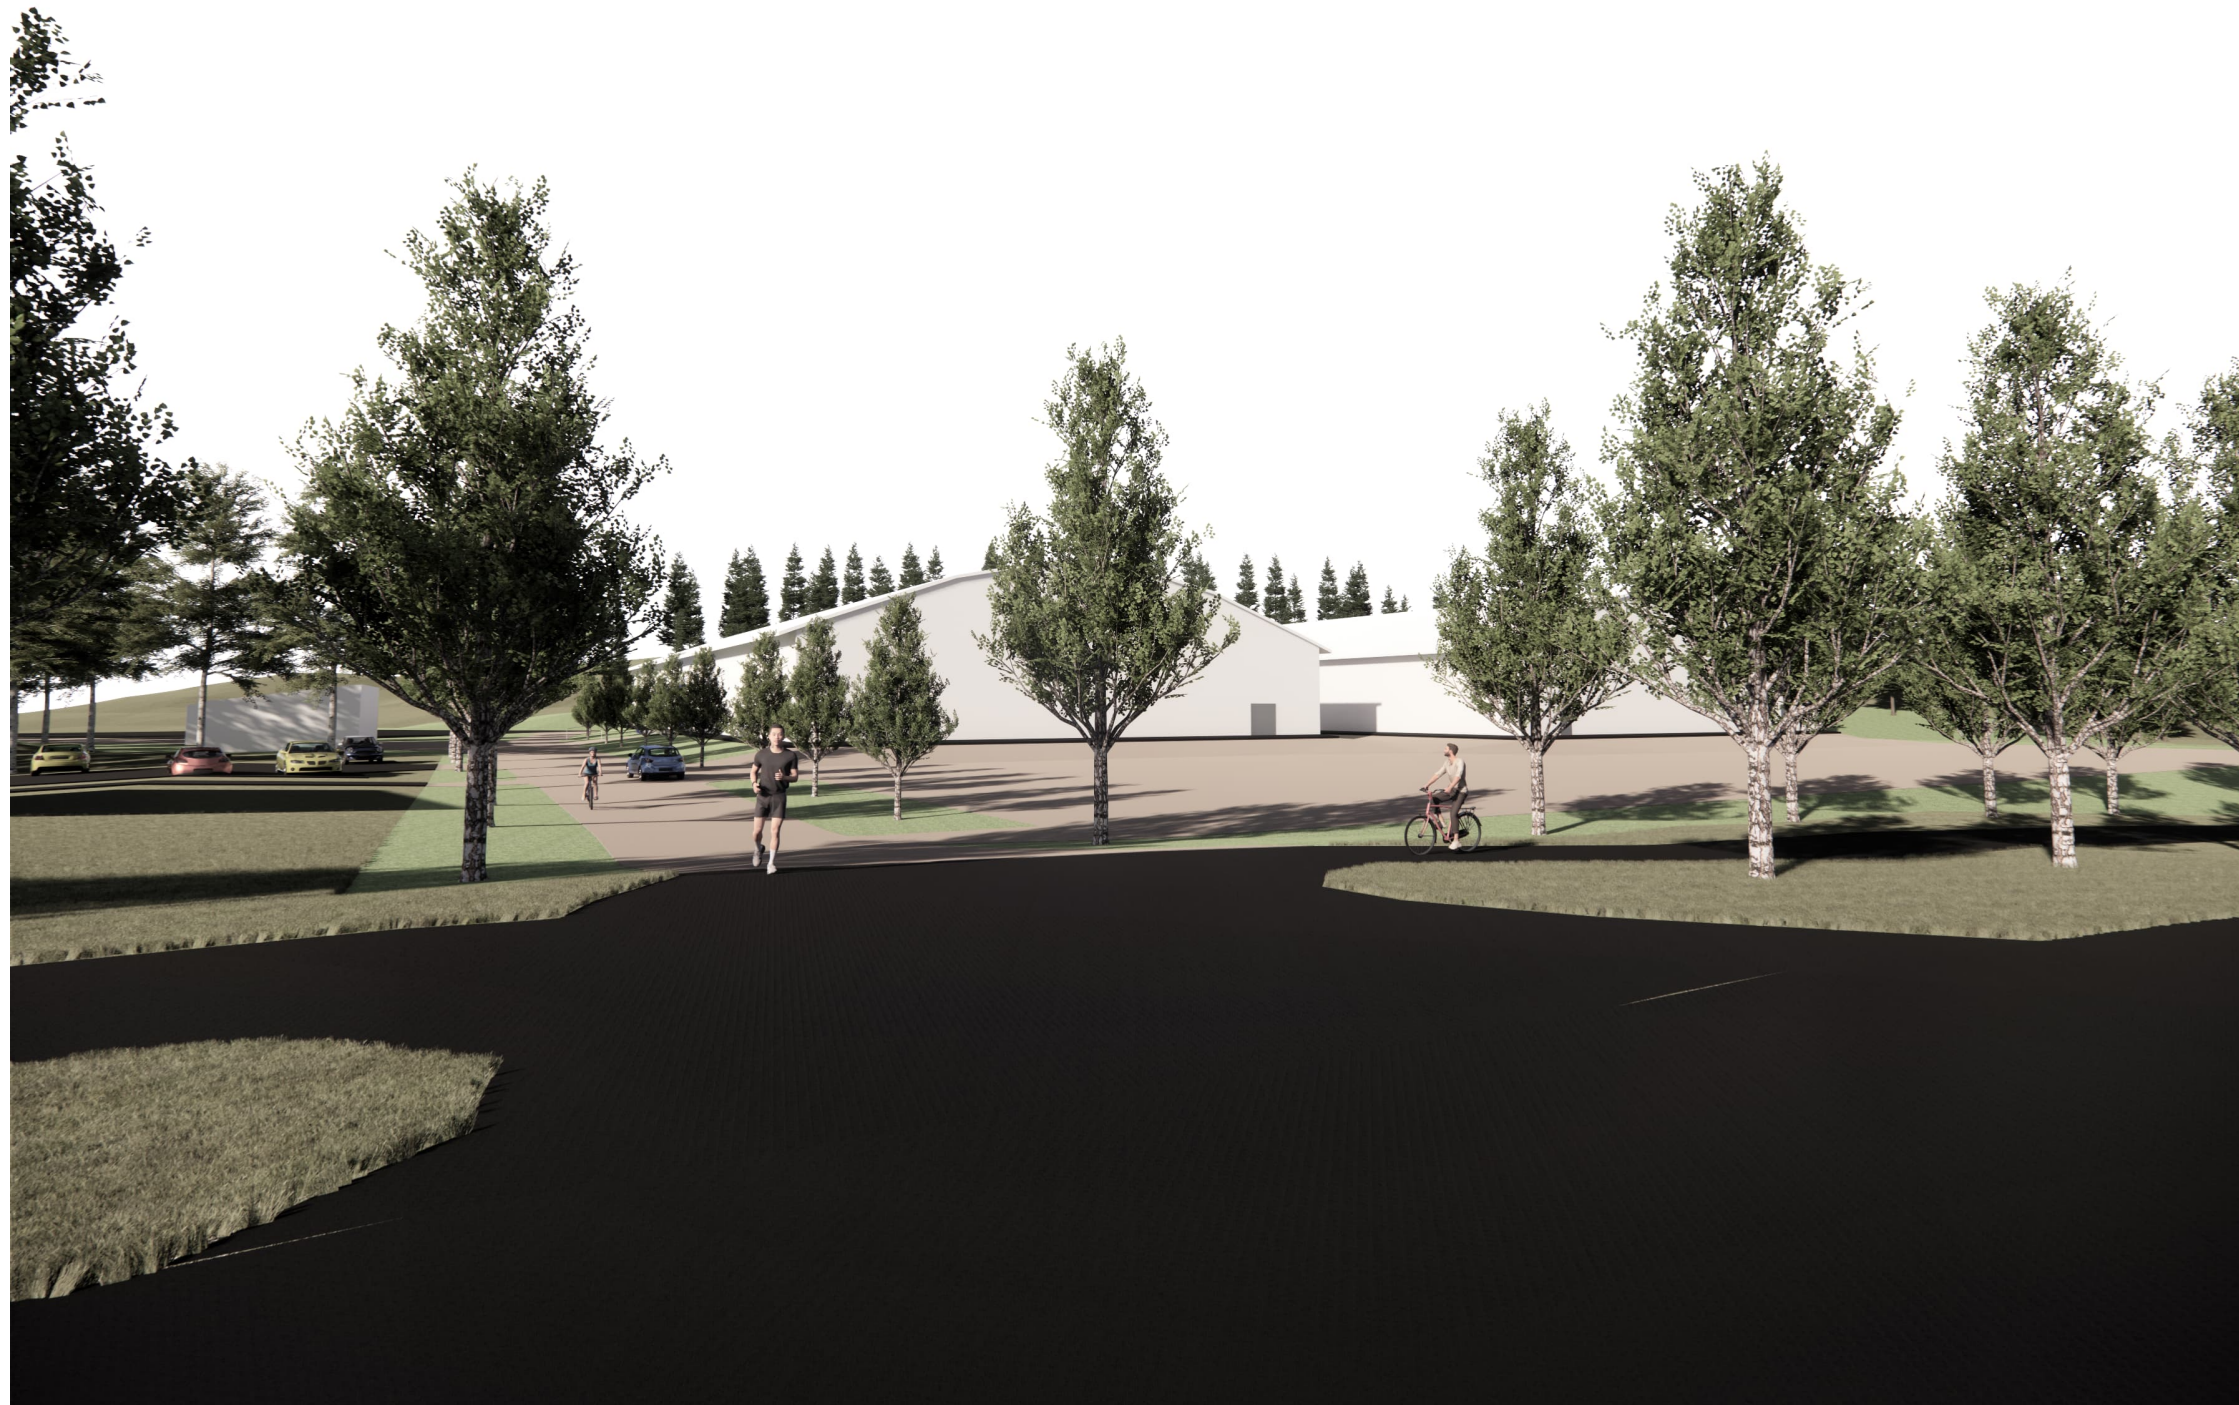

TENNISKENTÄT -
TALVELLA KIEKKOKAUKALO

KTS HALLI
Pitkälahdentie, Kuvelammen kenttä

VIISTONÄKYMÄ LIITTYMÄSTÄ KOILLISEN SUUNTAAN

ARKKITYYPIT
SAARA REPO, Arkkitehti SAFA
Kirkkokatu 1, 70100 Kuopio / 044-7506860 / arkkityypit@arkkityypit.fi / www.arkkityypit.fi

JANNE REPO, Arkkitehti SAFA

ARK 520
Tiedosto

19.04.2026

KTS HALLI
Pitkälahdentie, Kuvelammen kenttä

KATUNÄKYMÄ LIITTYMÄN KOHDALTA KOHTI HALLEJA

ARKKITYYPIT
SAARA REPO, Arkkitehti SAFA
Kirkkokatu 1, 70100 Kuopio / 044-7506860 / arkkityypit@arkkityypit.fi / www.arkkityypit.fi

JANNE REPO, Arkkitehti SAFA

ARK 520
Tiedosto

19.04.2026

Tekijänoikeus
Copyright ©

KTS HALLI
 Pitkälahdentie, Kuvelammen kenttä

KATUNÄKYMÄ PYÖRÄTIELTÄ KOHTI HALLEJA

ARKKITYYPIT
 SAARA REPO, Arkkitehti SAFA
 Kirkkokatu 1, 70100 Kuopio / 044-7506860 / arkkityypit@arkkityypit.fi / www.arkkityypit.fi