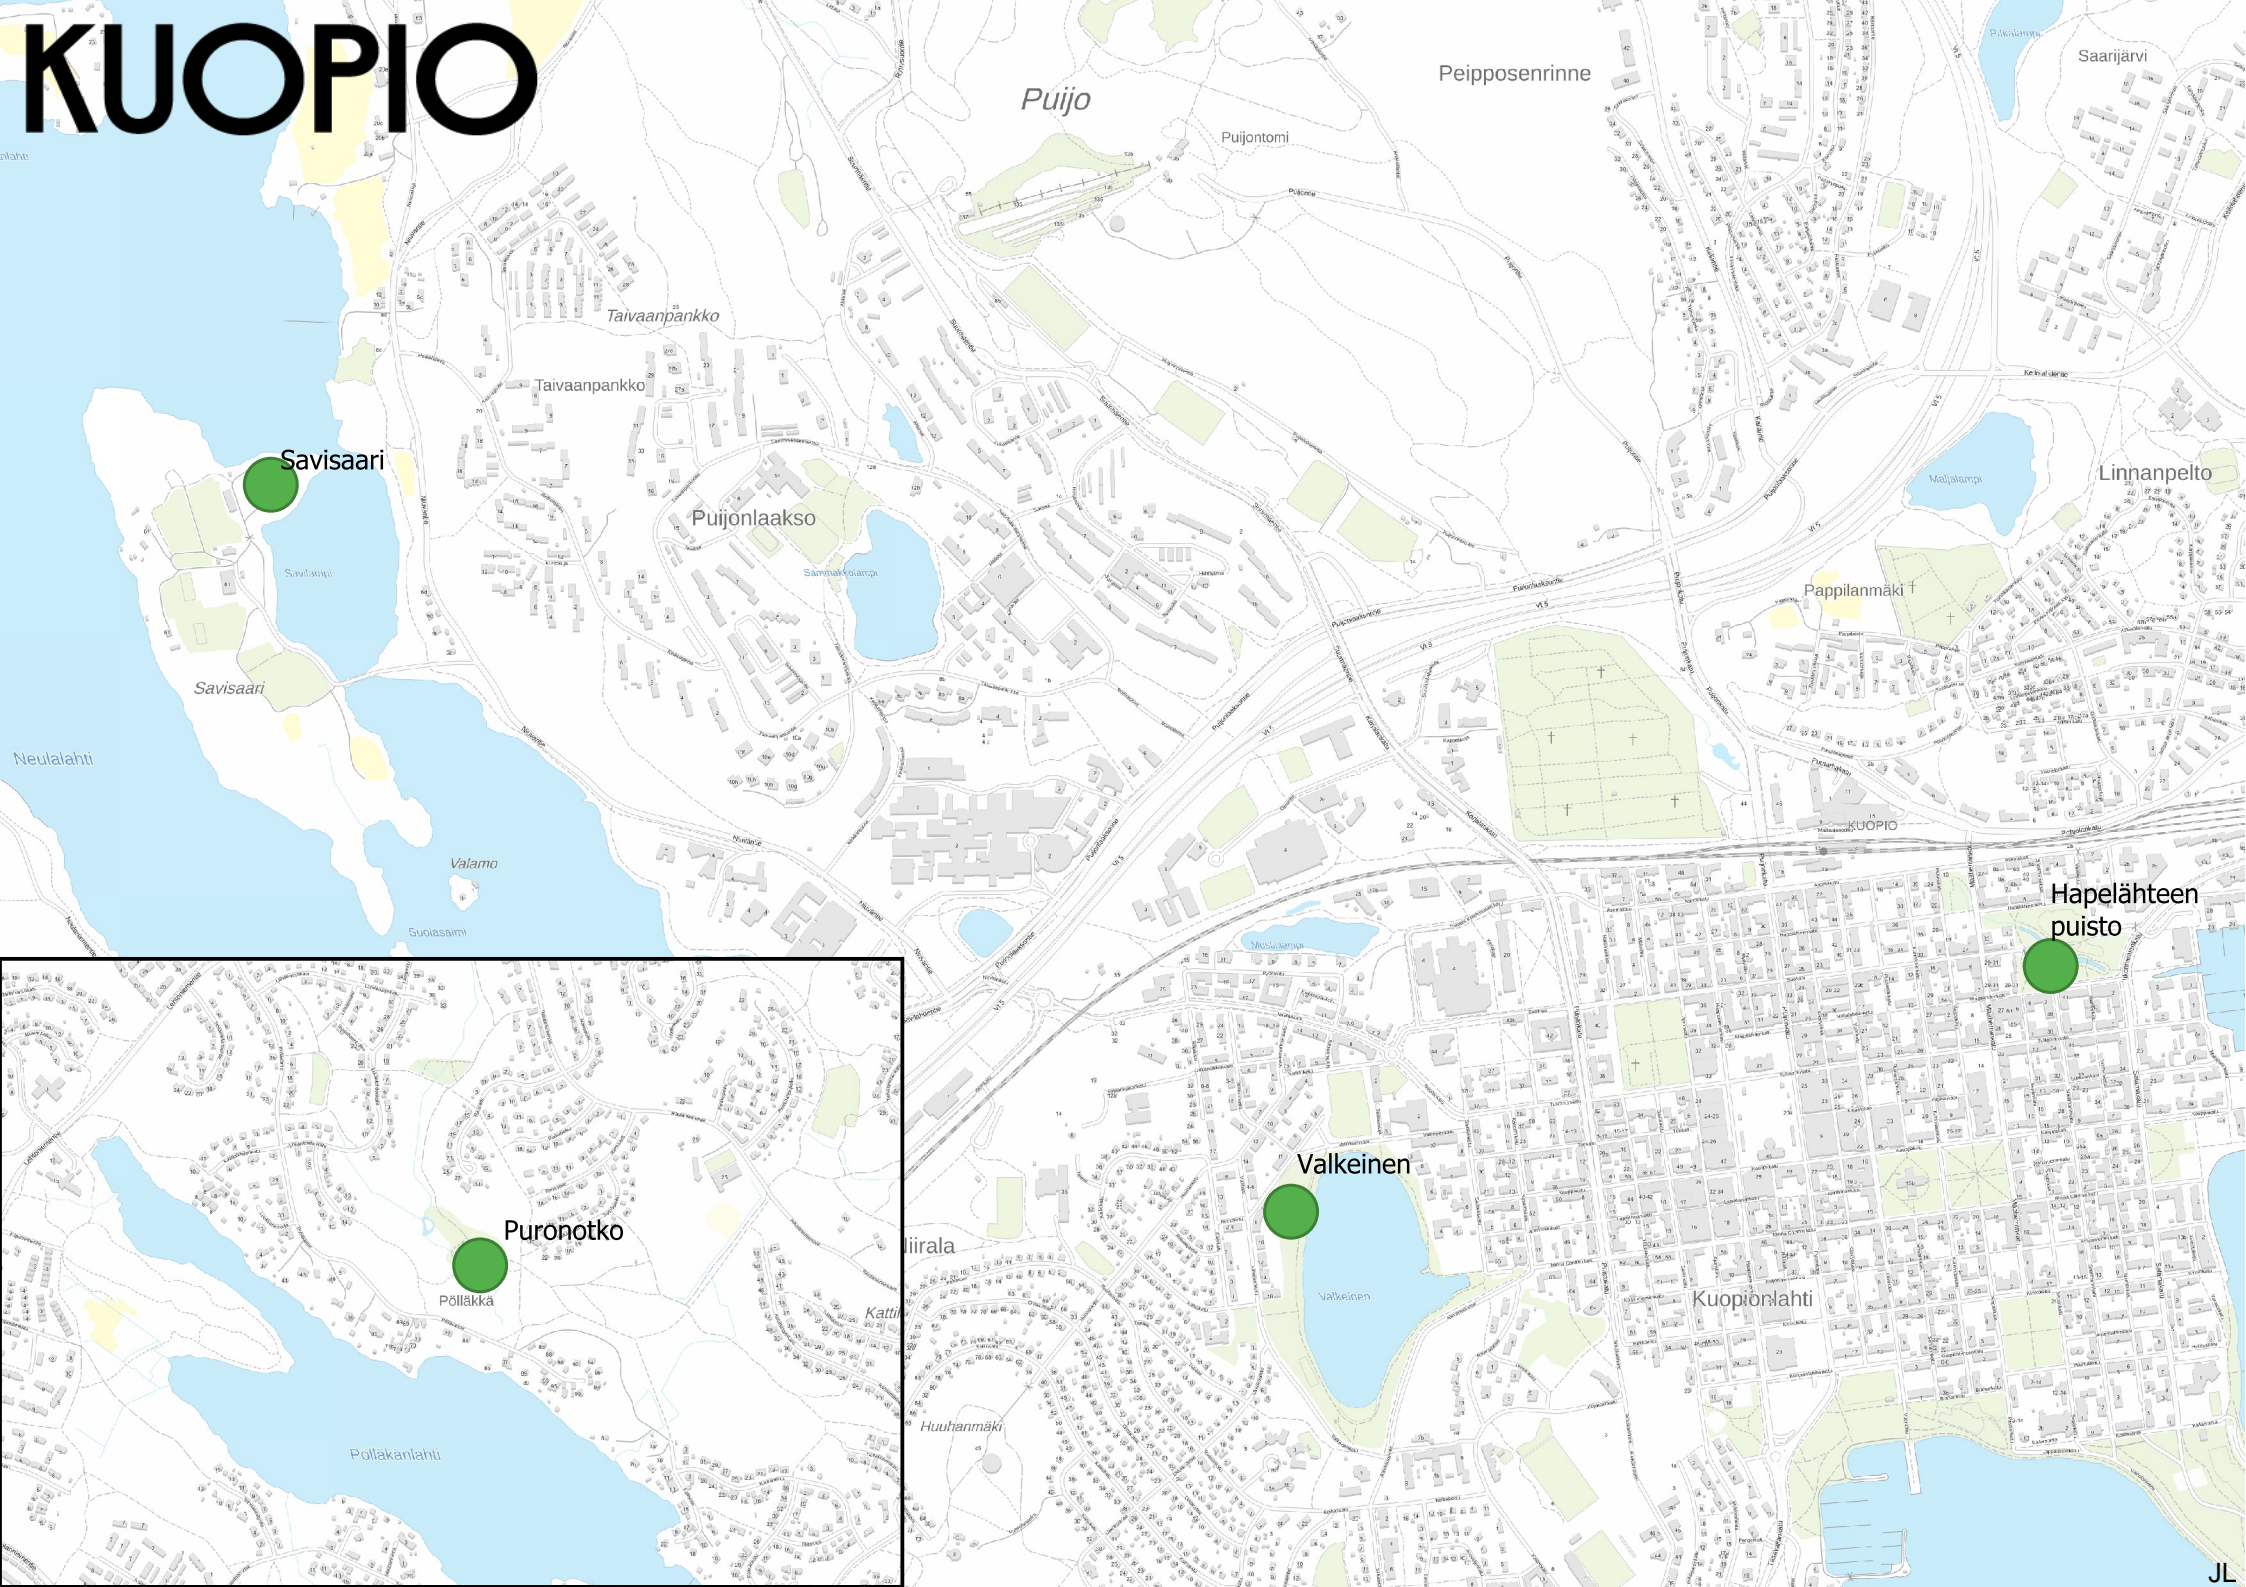

# KUOPIO

Savisaari

Purontko

Hapelähteen puisto

Valkeinen

Puijo

Peipposenrinne

Taivaanpankko

Puijonlaakso

Pappilamäki

Linnanpelto

KUOPIO

Iirala

Kuopionlahti

Pölläkanlahti

Huuhannmäki