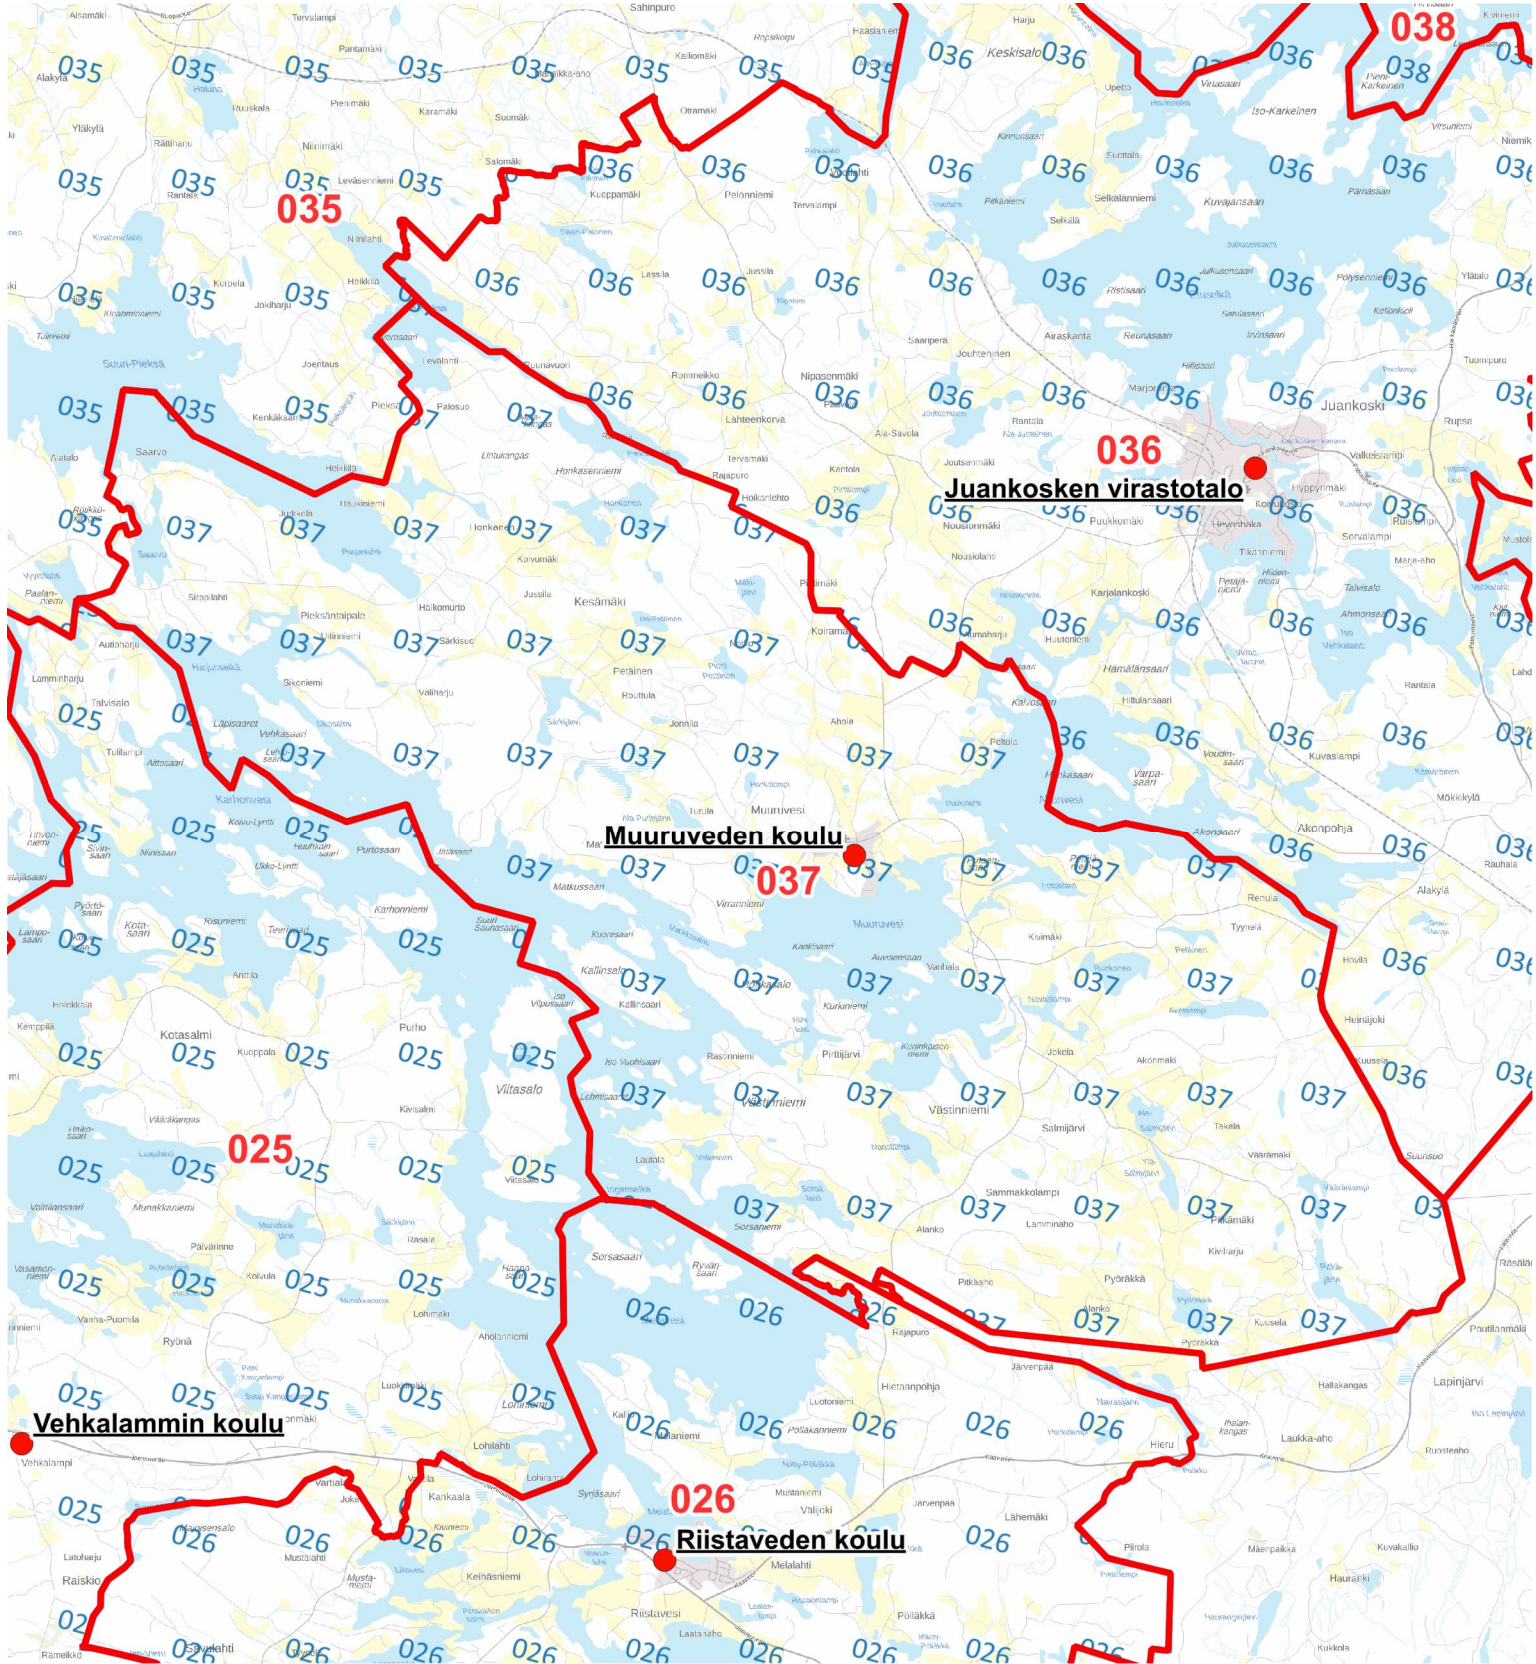

0

9

18 km

 Äänestysalueet 2026 -  Äänestyspaikat 2026-  Nykyinen äänestysalue (numerorasteri)

ALUEJAKOEHDOTUS

Äänestysalue: 033 Maaninka

Äänestyspaikka: Maaninkajärven koulu

0 10 20 km

ALUEJAKOEHDOTUS

Äänestysalue: 036 Juankoski I

Äänestyspaikka: Juankosken virastotalo

Äänestysalueet 2026 - ● Äänestyspaikat 2026- [] Nykyinen äänestysalue (numerorasteri)

ALUEJAKOEHDOTUS

Äänestysalue: 037 Juankoski II

Äänestyspaikka: Muuruveden koulu

Äänestysalueet 2026 - ● Äänestyspaikat 2026-  Nykyinen äänestysalue (numerorasteri)

ALUEJAKOEHDOTUS

Äänestysalue: 038 Juankoski III

Äänestyspaikka: Säjneisen Nuorisoseuran talo

Äänestysalueet 2026 - ● Äänestyspaikat 2026-  Nykyinen äänestysalue (numerorasteri)

ALUEJAKOEHDOTUS

Äänestysalue: 039 Lehtoniemi itä

Äänestyspaikka: Martti Ahtisaaren koulu

0 1 2 km

Äänestysalueet 2026 - Äänestyspaikat 2026- Nykyinen äänestysalue (numerorasteri)