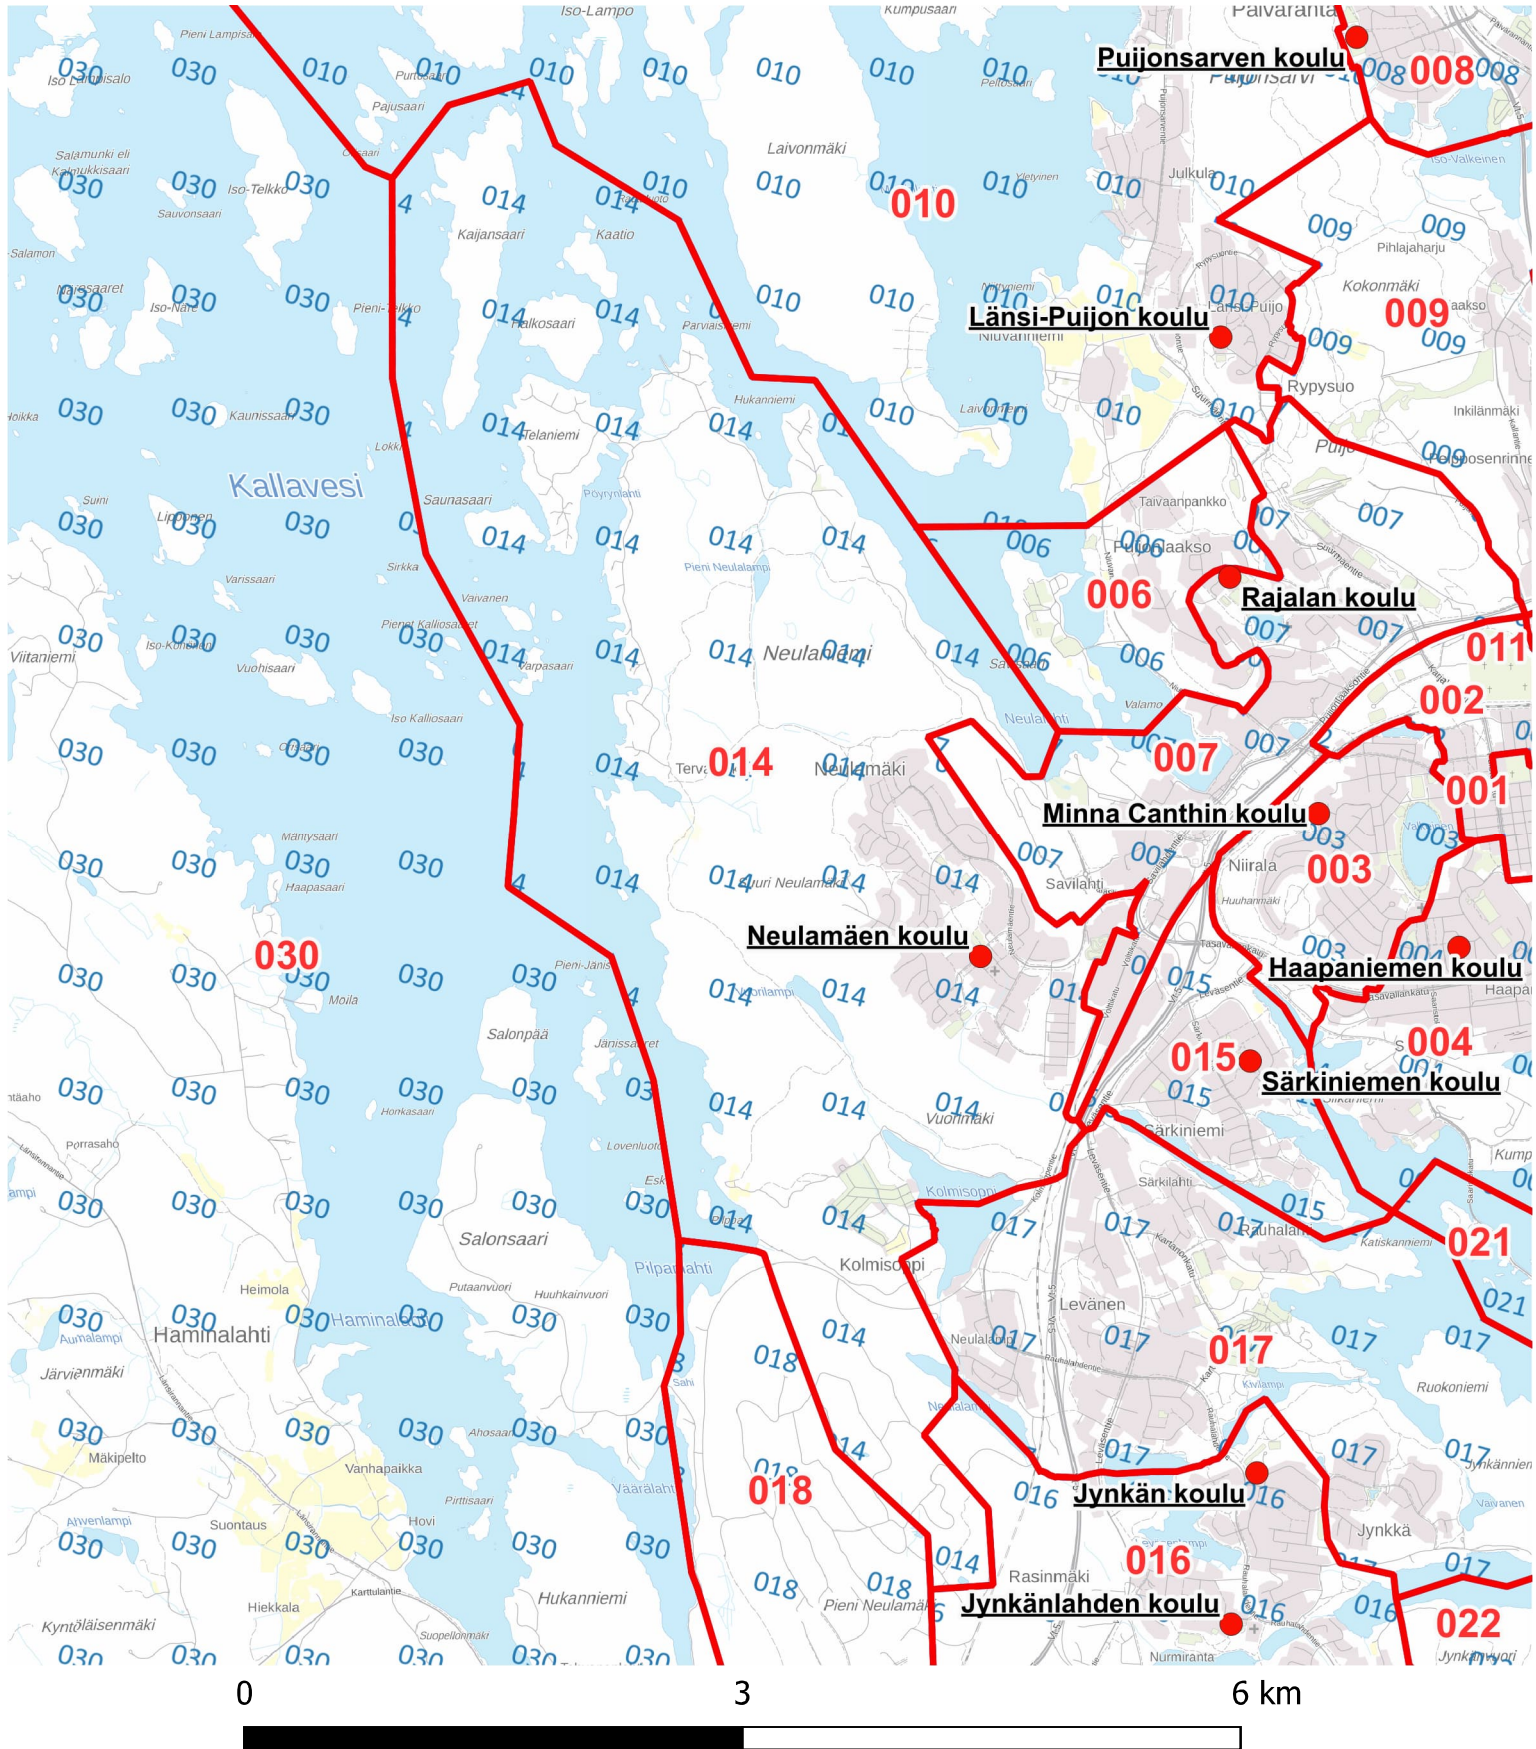

Äänestyspaikka: Kettulan koulu

Äänestysalueet 2026 - Äänestyspaikat 2026- Nykyinen äänestysalue (numerorasteri)

ALUEJAKOEHDOTUS

Äänestysalue: 014 Neulamäki

Äänestyspaikka: Neulamäen koulu

Äänestysalueet 2026 - ● Äänestyspaikat 2026- [] Nykyinen äänestysalue (numerorasteri)