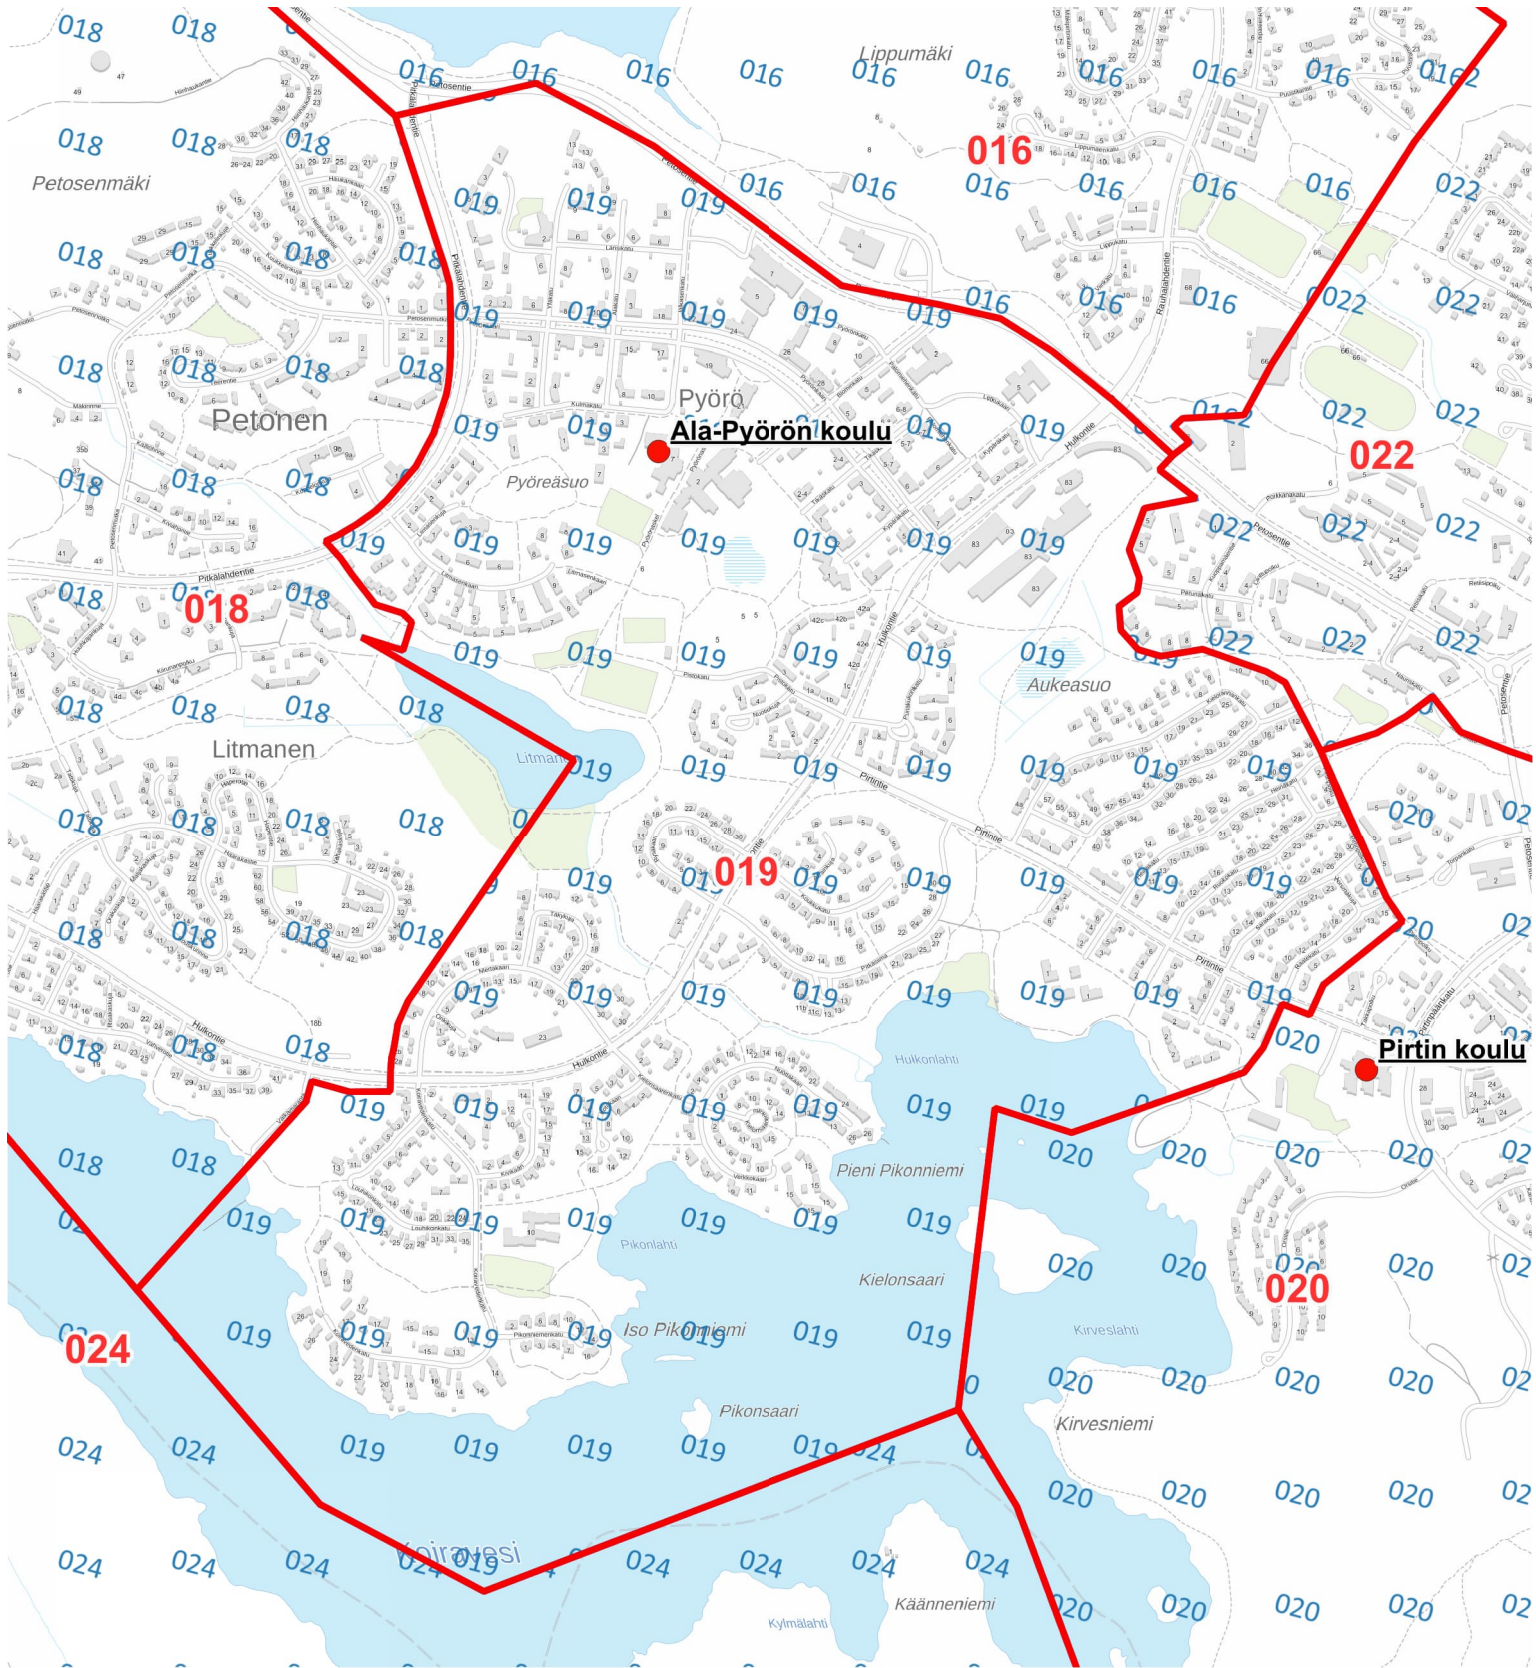

Äänestysalueet 2026 - Äänestyspaikat 2026- Nykyinen äänestysalue (numerorasteri)

ALUEJAKOEHDOTUS

Äänestysalue: 018 Pitkälähti

Äänestyspaikka: Pitkälähten koulu

Äänestysalueet 2026 - Äänestyspaikat 2026- Nykyinen äänestysalue (numerorasteri)

ALUEJAKOEHDOTUS

Äänestysalue: 019 Pyörö

Äänestyspaikka: Ala-Pyörön koulu

0 0,8 1,6 km

Äänestysalueet 2026 - ● Äänestyspaikat 2026- Nykyinen äänestysalue (numerorasteri)

ALUEJAKOEHDOTUS

Äänestysalue: 020 Pirtti