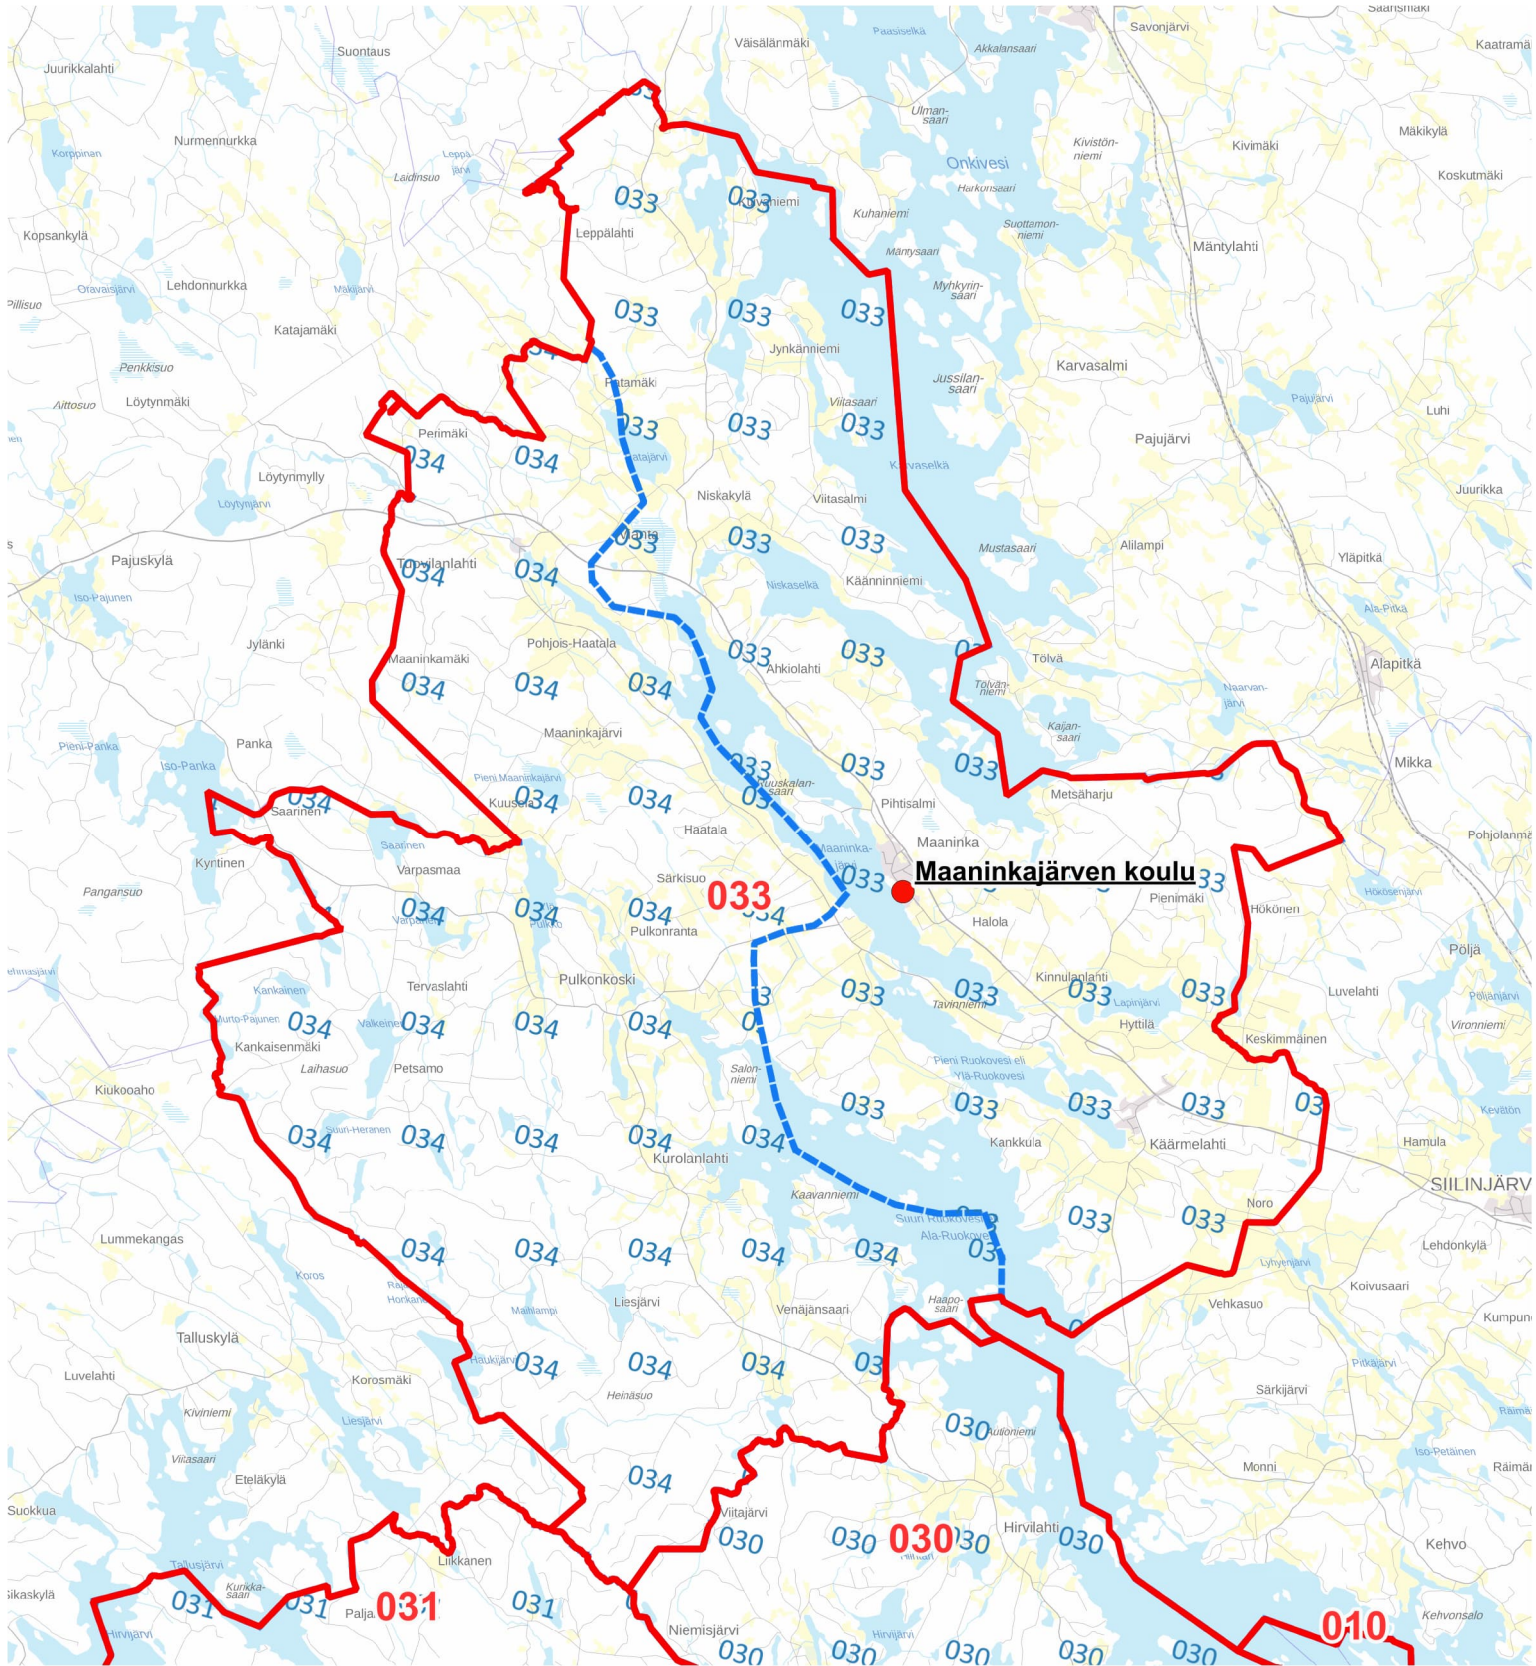

0

9

18 km

 Äänestysalueet 2026 -  Äänestyspaikat 2026-  Nykyinen äänestysalue (numerorasteri)

ALUEJAKOEHDOTUS

Äänestysalue: 033 Maaninka

Äänestyspaikka: Maaninkajärven koulu

0 10 20 km