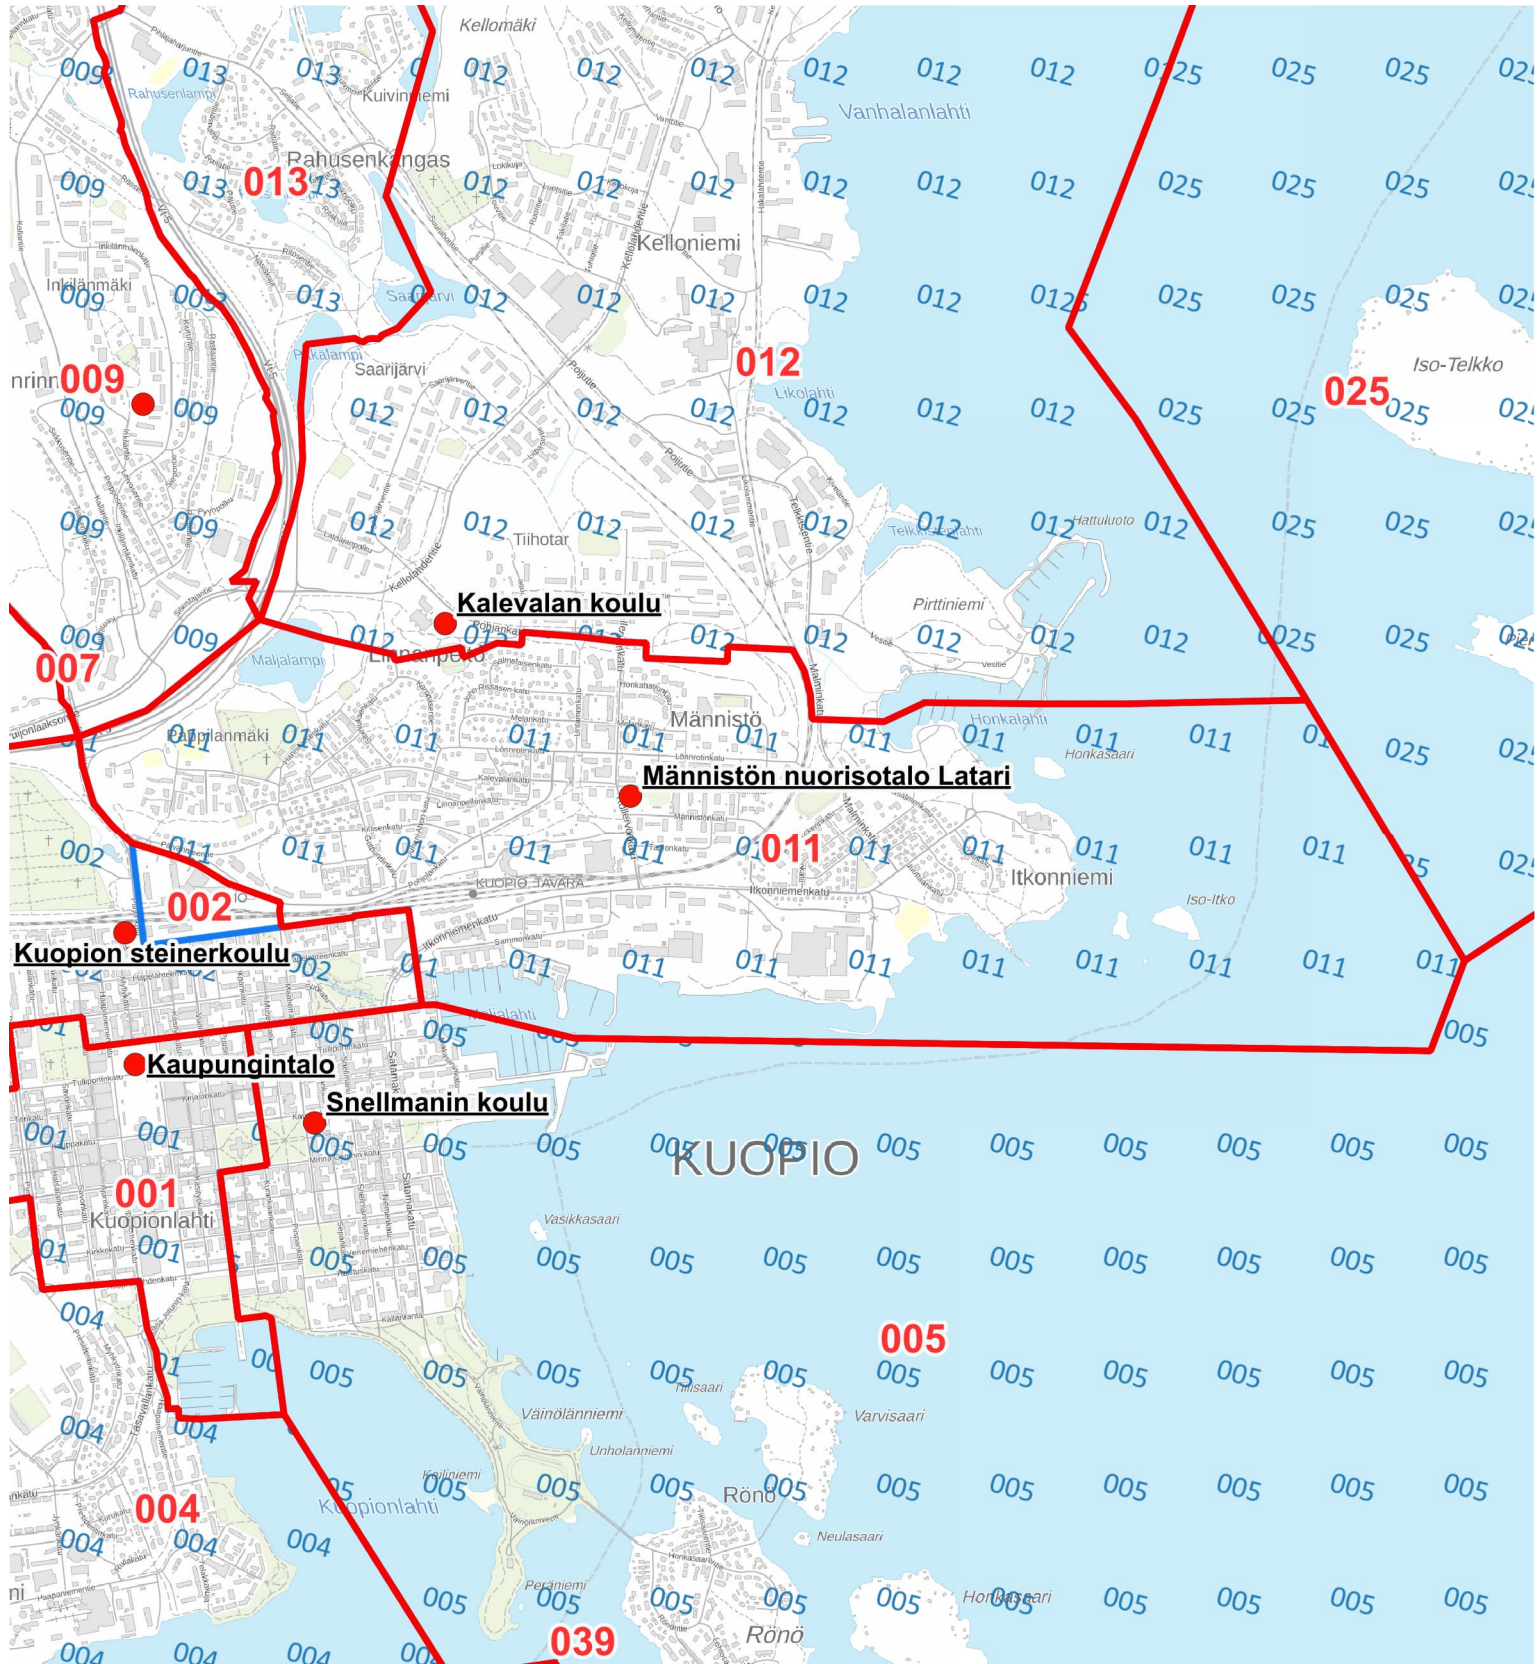

Äänestyspaikka: Puijonsarven koulu

Äänestysalueet 2026 - ● Äänestyspaikat 2026-  Nykyinen äänestysalue (numerorasteri)

ALUEJAKOEHDOTUS

Äänestysalue: 009 Peipposenrinne

Äänestyspaikka: Inkilänrinteen juhlatila (Työterapinen yhdistys)

Äänestysalueet 2026 - Äänestyspaikat 2026- Nykyinen äänestysalue (numerorasteri)

ALUEJAKOEHDOTUS

Äänestysalue: 010 Länsi-Puijo-Julkula

Äänestyspaikka: Länsi-Puijon koulu

 Äänestysalueet 2026 -  Äänestyspaikat 2026-  Nykyinen äänestysalue (numerorasteri)

ALUEJAKOEHDOTUS

Äänestysalue: 011 Itkonniemi-Männistö-Linnanpelto

Äänestyspaikka: Männistön nuorisotalo Latari

- Äänestysalueet 2026 -
- Äänestyspaikat 2026-
- Nykyinen äänestysalue (numerorasteri)

ALUEJAKOEHDOTUS