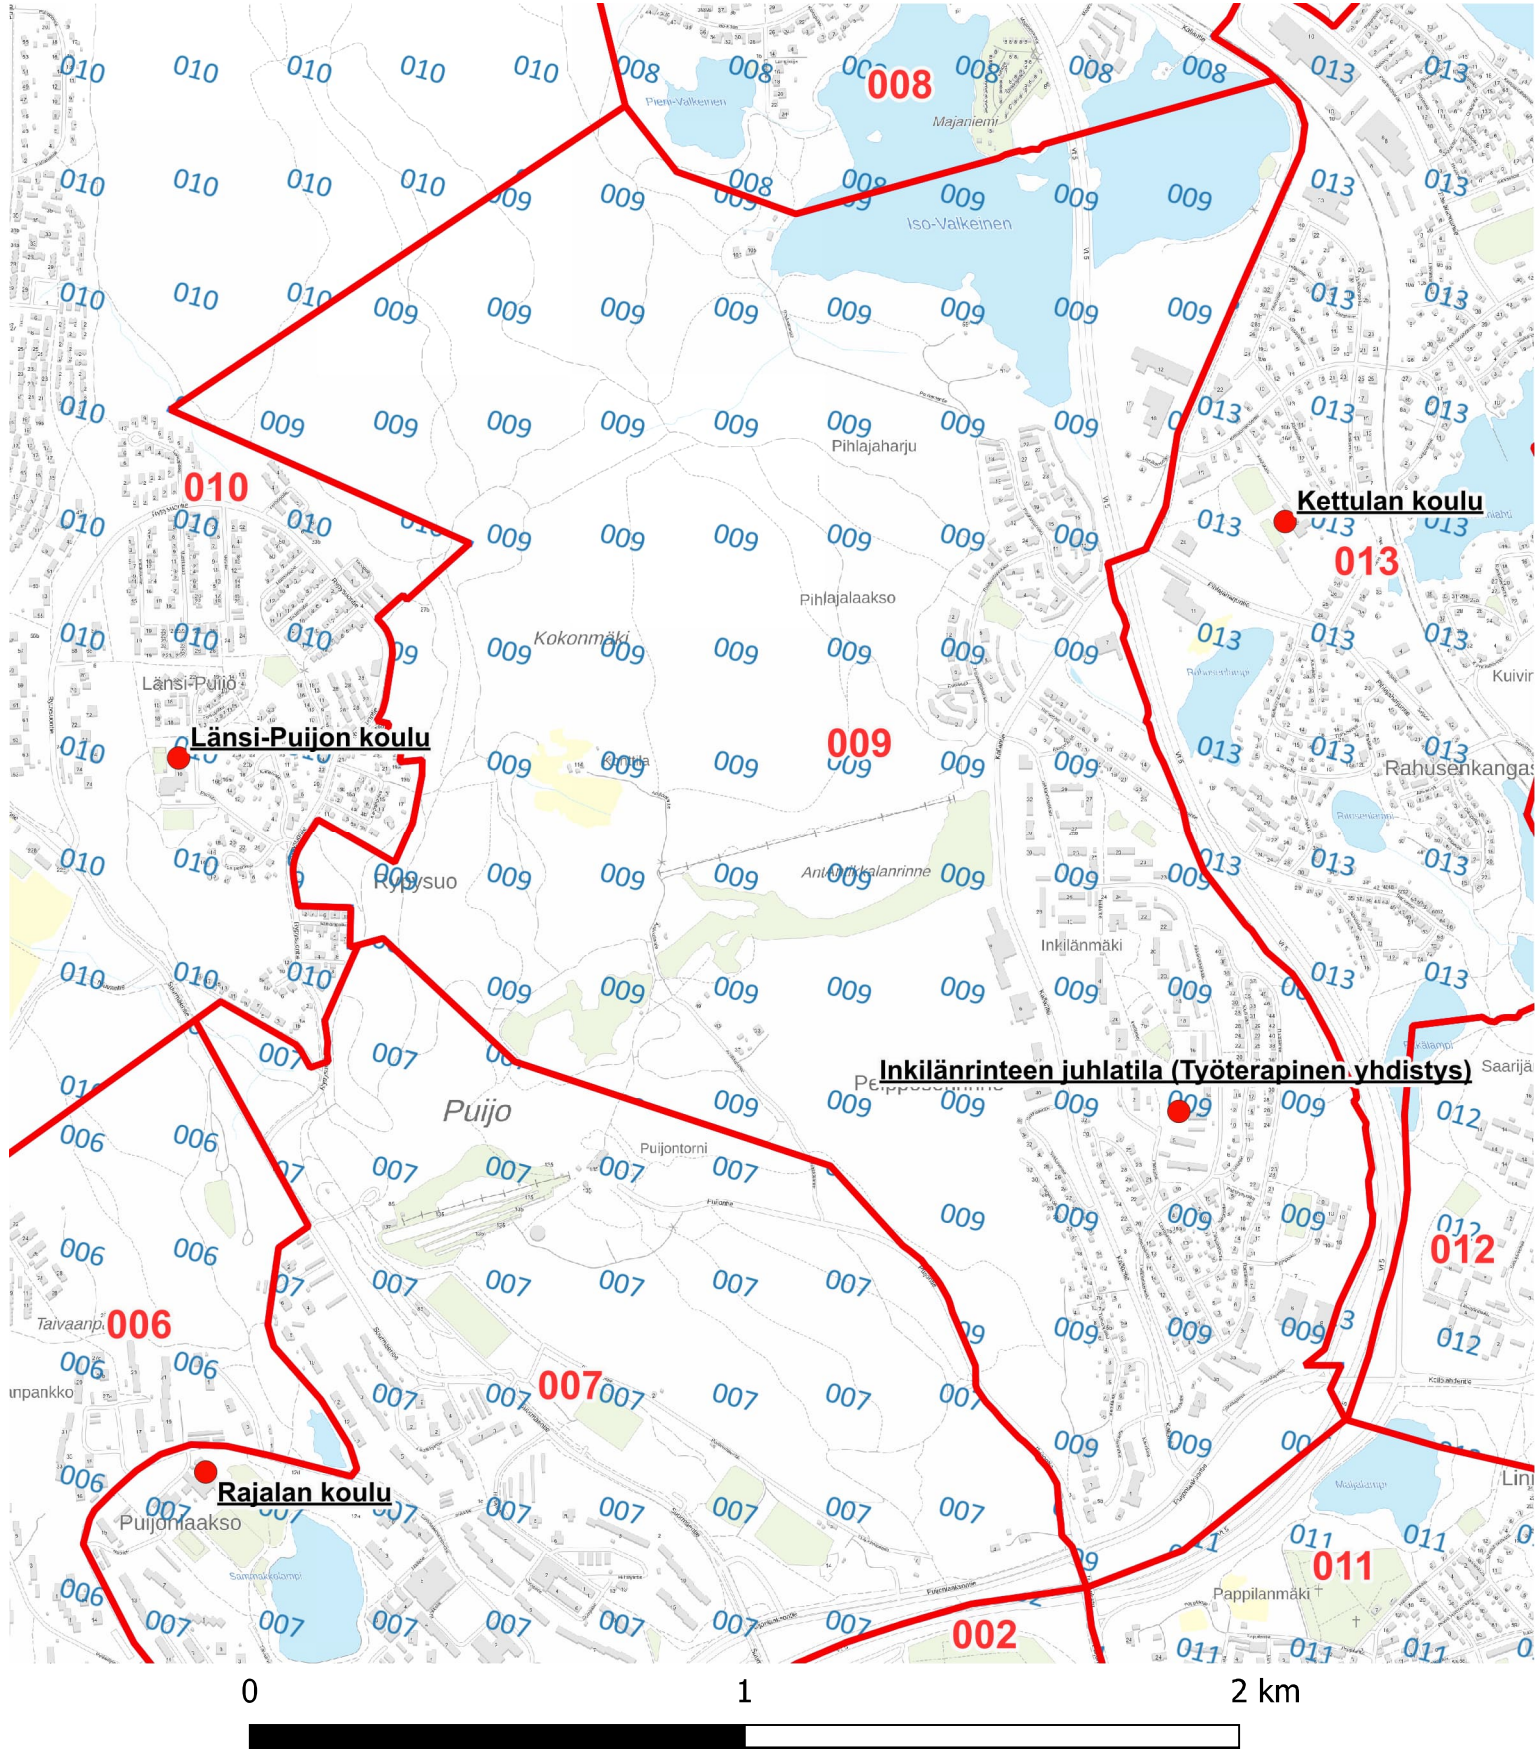

ALUEJAKOEHDOTUS

Äänestysalue: 007 Puijonlaakso-Savilahti

Äänestyspaikka: Rajalan koulu

Äänestysalueet 2026 - Äänestyspaikat 2026- Nykyinen äänestysalue (numerorasteri)

ALUEJAKOEHDOTUS

Äänestysalue: 008 Päiväranta-Sorsasalo

Äänestyspaikka: Puijonsarven koulu

Äänestysalueet 2026 - ● Äänestyspaikat 2026-  Nykyinen äänestysalue (numerorasteri)

ALUEJAKOEHDOTUS

Äänestysalue: 009 Peipposenrinne

Äänestyspaikka: Inkilänrinteen juhlatila (Työterapinen yhdistys)

Äänestysalueet 2026 - Äänestyspaikat 2026- Nykyinen äänestysalue (numerorasteri)

ALUEJAKOEHDOTUS

Äänestysalue: 010 Länsi-Puijo-Julkula

Äänestyspaikka: Länsi-Puijon koulu

 Äänestysalueet 2026 -  Äänestyspaikat 2026-  Nykyinen äänestysalue (numerorasteri)