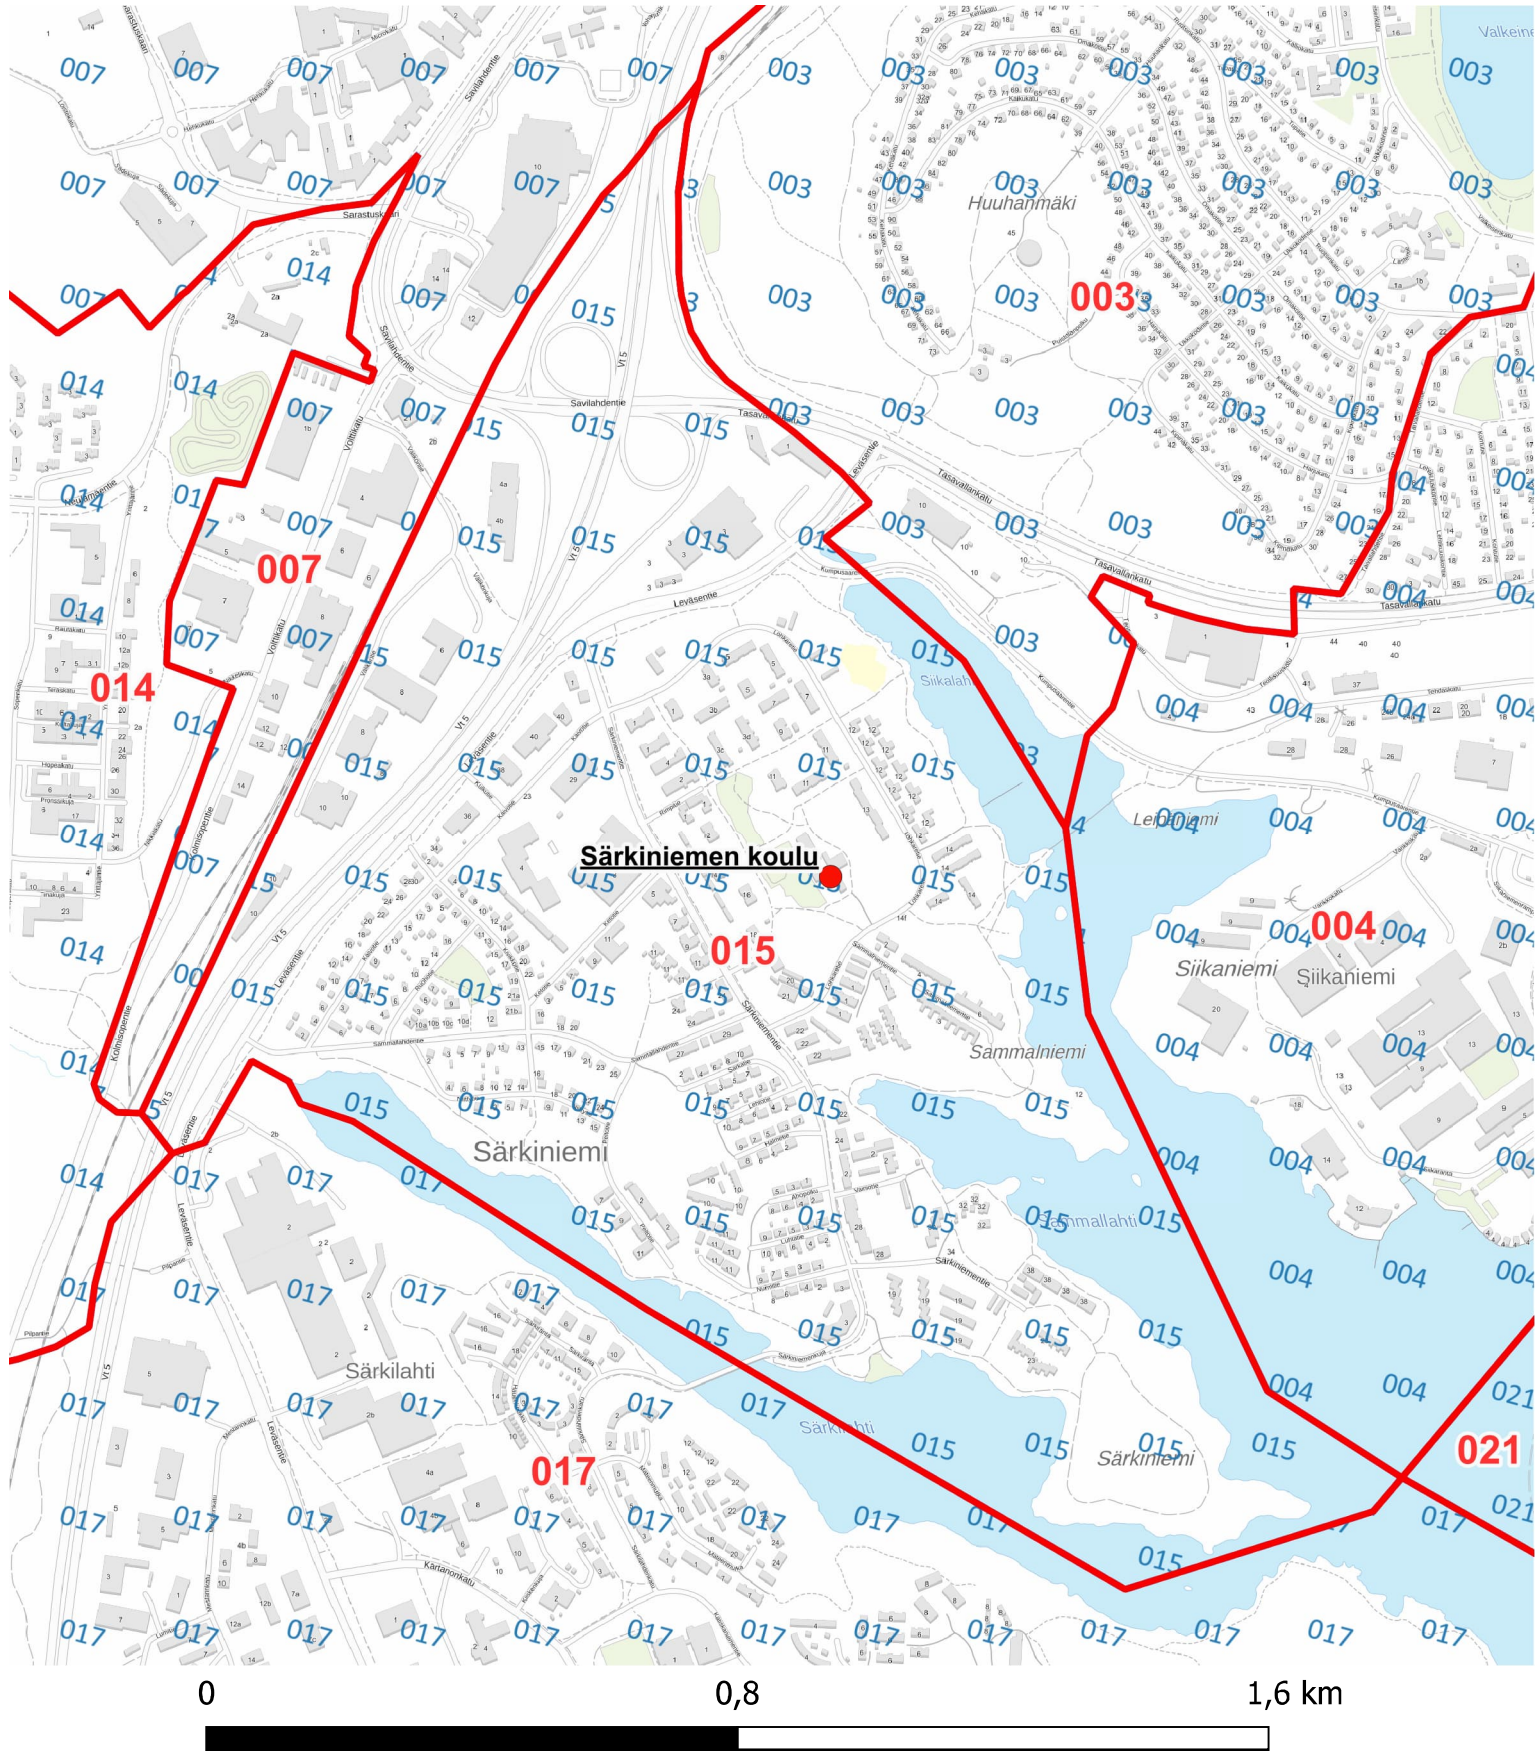

ALUEJAKOEHDOTUS

Äänestysalue: 015 Särkiniemi

Äänestyspaikka: Särkiniemen koulu

Äänestysalueet 2026 -   ● Äänestyspaikat 2026-   [ ] Nykyinen äänestysalue (numerorasteri)