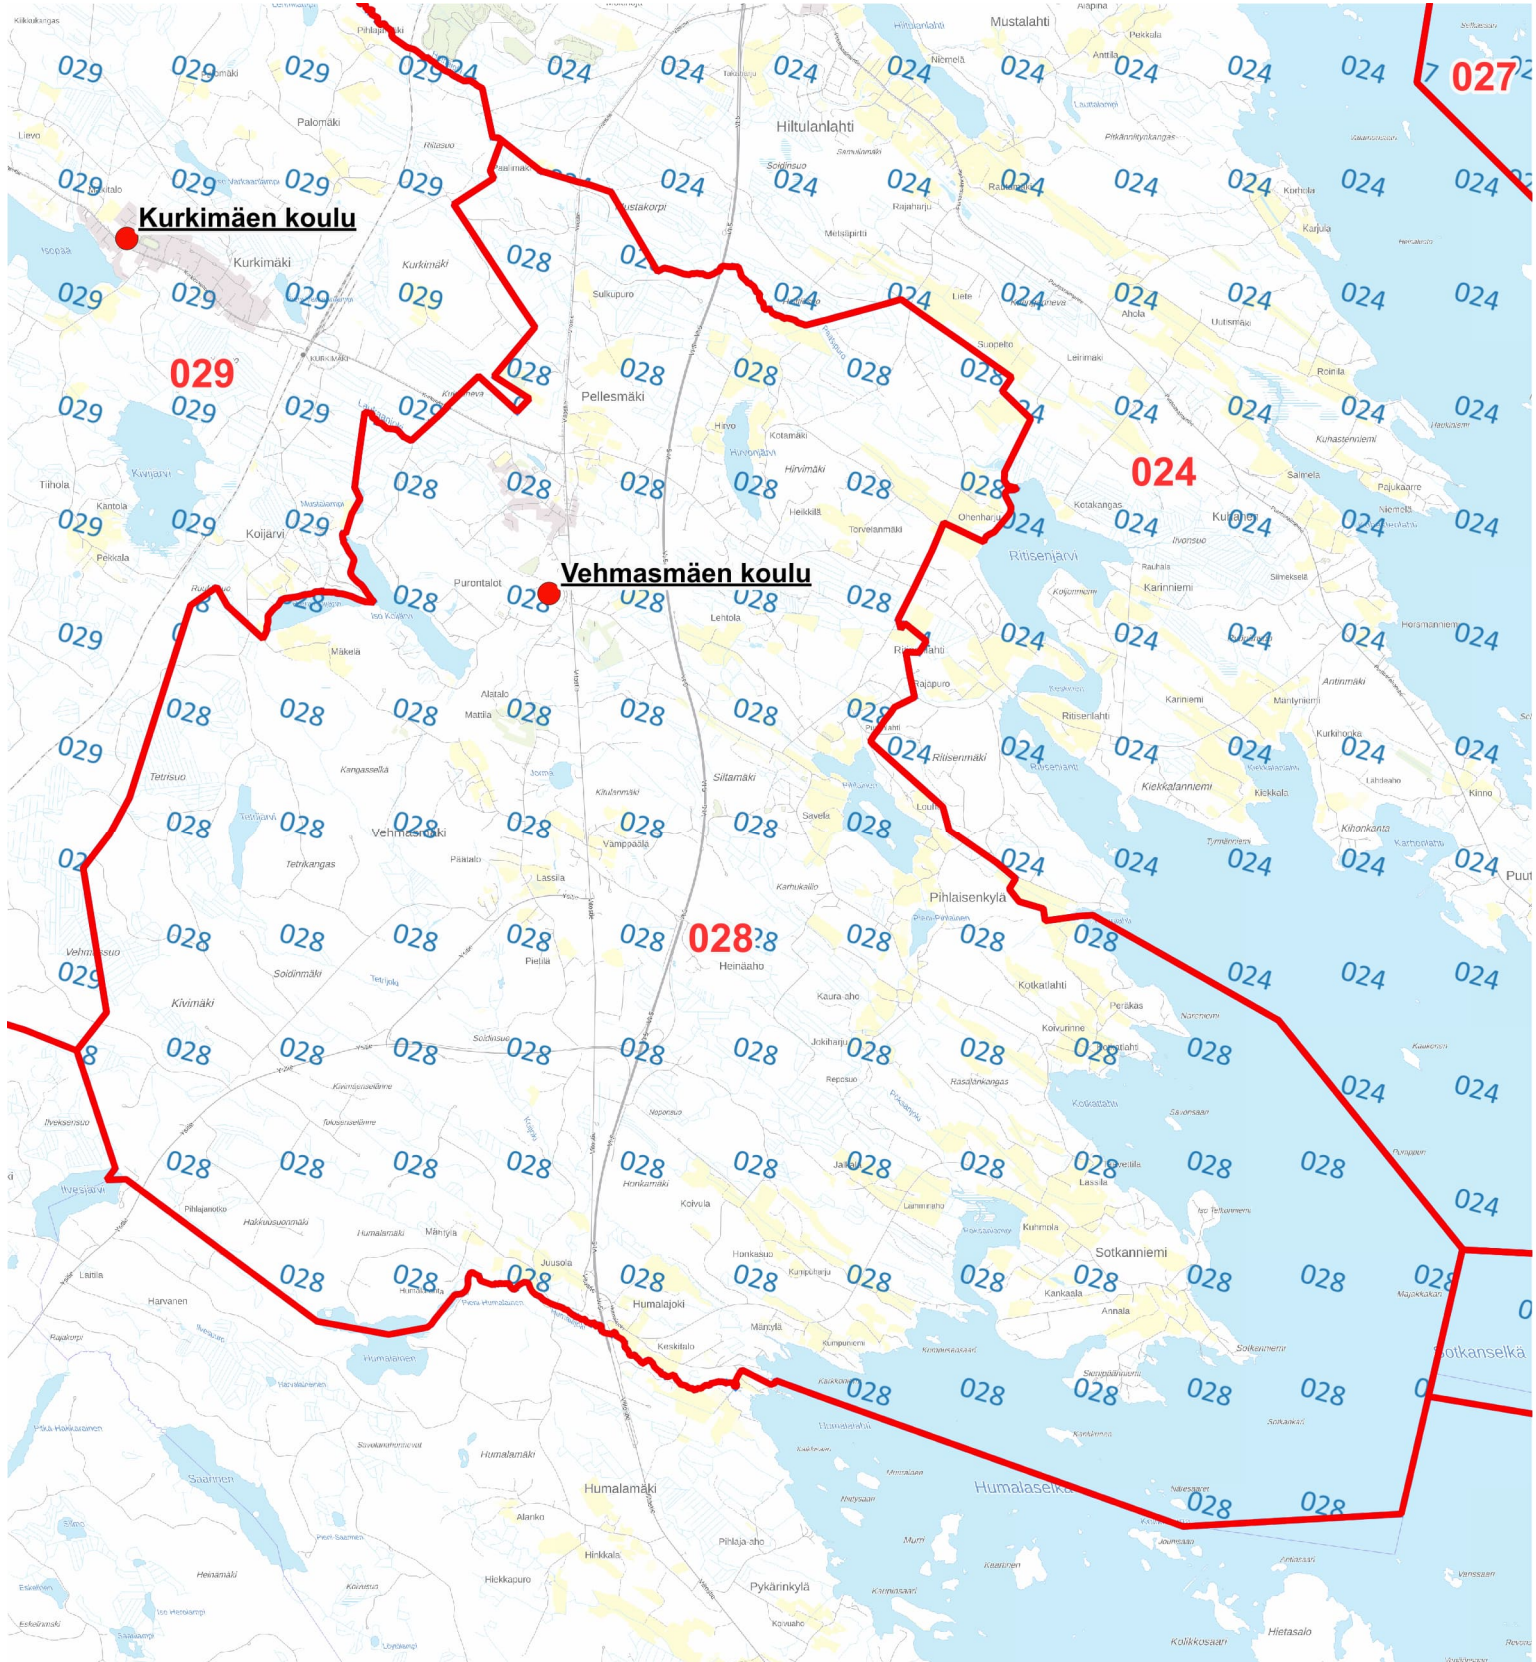

ALUEJAKOEHDOTUS

Äänestysalue: 026 Riistavesi

Äänestyspaikka: Riistaveden koulu

0

7

14 km

Äänestysalueet 2026 - Äänestyspaikat 2026- Nykyinen äänestysalue (numerorasteri)

ALUEJAKOEHDOTUS

Äänestysalue: 027 Vehmersalmi

Äänestyspaikka: Vehmersalmen koulu

0 10 20 km

Äänestysalueet 2026 - Äänestyspaikat 2026- Nykyinen äänestysalue (numerorasteri)

ALUEJAKOEHDOTUS

Äänestysalue: 028 Vehmassmäki

Äänestyspaikka: Vehmassmäen koulu

0

5

10 km

 Äänestysalueet 2026 -  Äänestyspaikat 2026-  Nykyinen äänestysalue (numerorasteri)

ALUEJAKOEHDOTUS

Äänestysalue: 029 Kurkimäki

Äänestyspaikka: Kurkimäen koulu

 Äänestysalueet 2026 -  Äänestyspaikat 2026-  Nykyinen äänestysalue (numerorasteri)