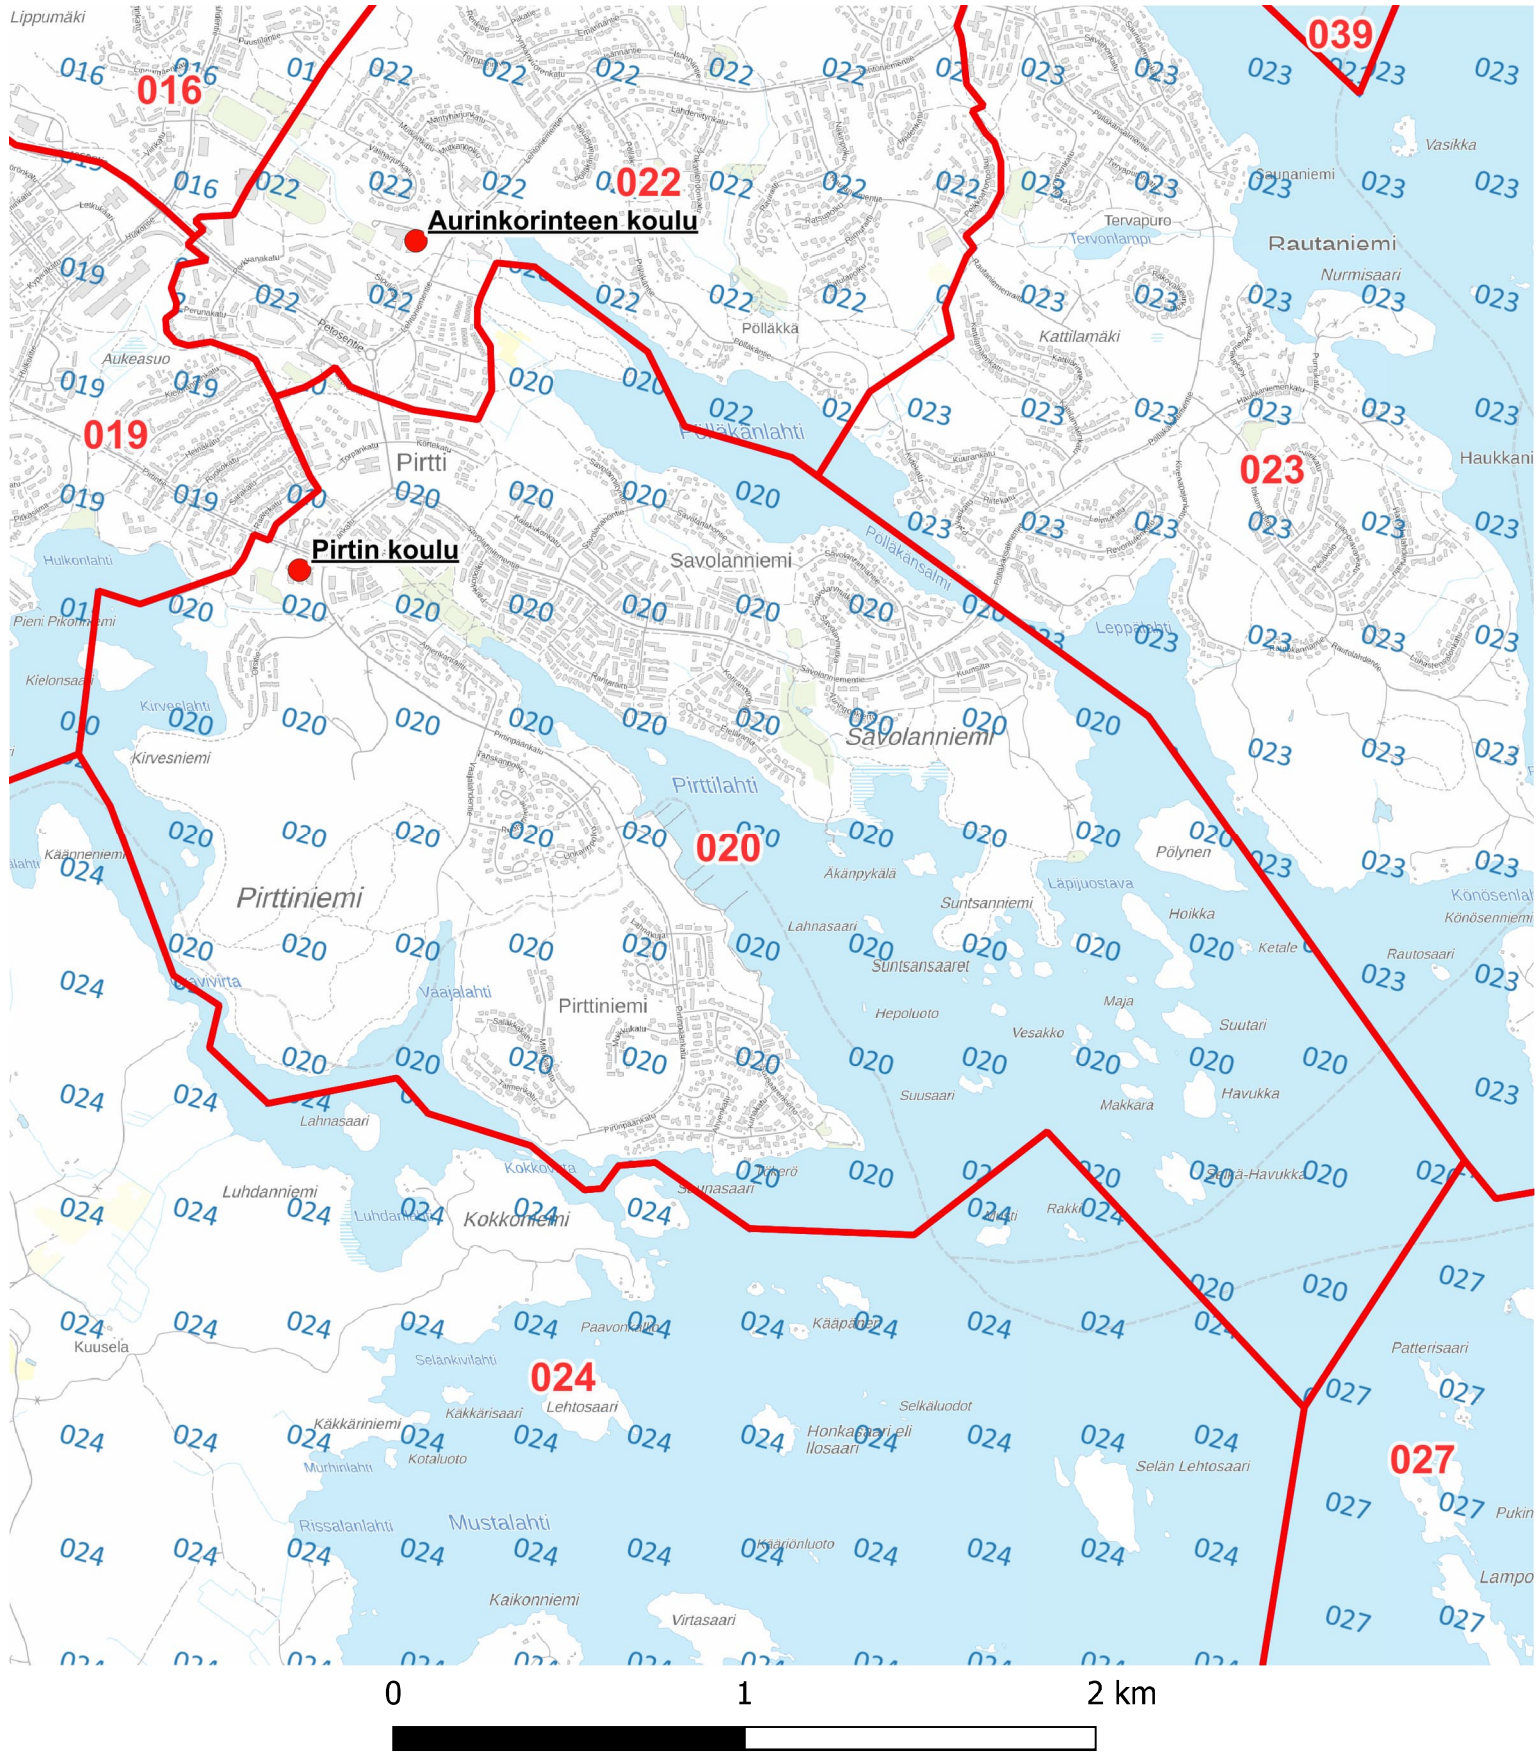

ALUEJAKOEHDOTUS

Äänestysalue: 019 Pyörö

Äänestyspaikka: Ala-Pyörön koulu

0 0,8 1,6 km

Äänestysalueet 2026 - ● Äänestyspaikat 2026- Nykyinen äänestysalue (numerorasteri)

ALUEJAKOEHDOTUS

Äänestysalue: 020 Pirtti

Äänestyspaikka: Pirtin koulu

 Äänestysalueet 2026 -  Äänestyspaikat 2026-  Nykyinen äänestysalue (numerorasteri)

ALUEJAKOEHDOTUS

Äänestysalue: 021 Lehtoniemi länsi

Äänestyspaikka: Martti Ahtisaaren koulu

Äänestysalueet 2026 - ● Äänestyspaikat 2026-  Nykyinen äänestysalue (numerorasteri)