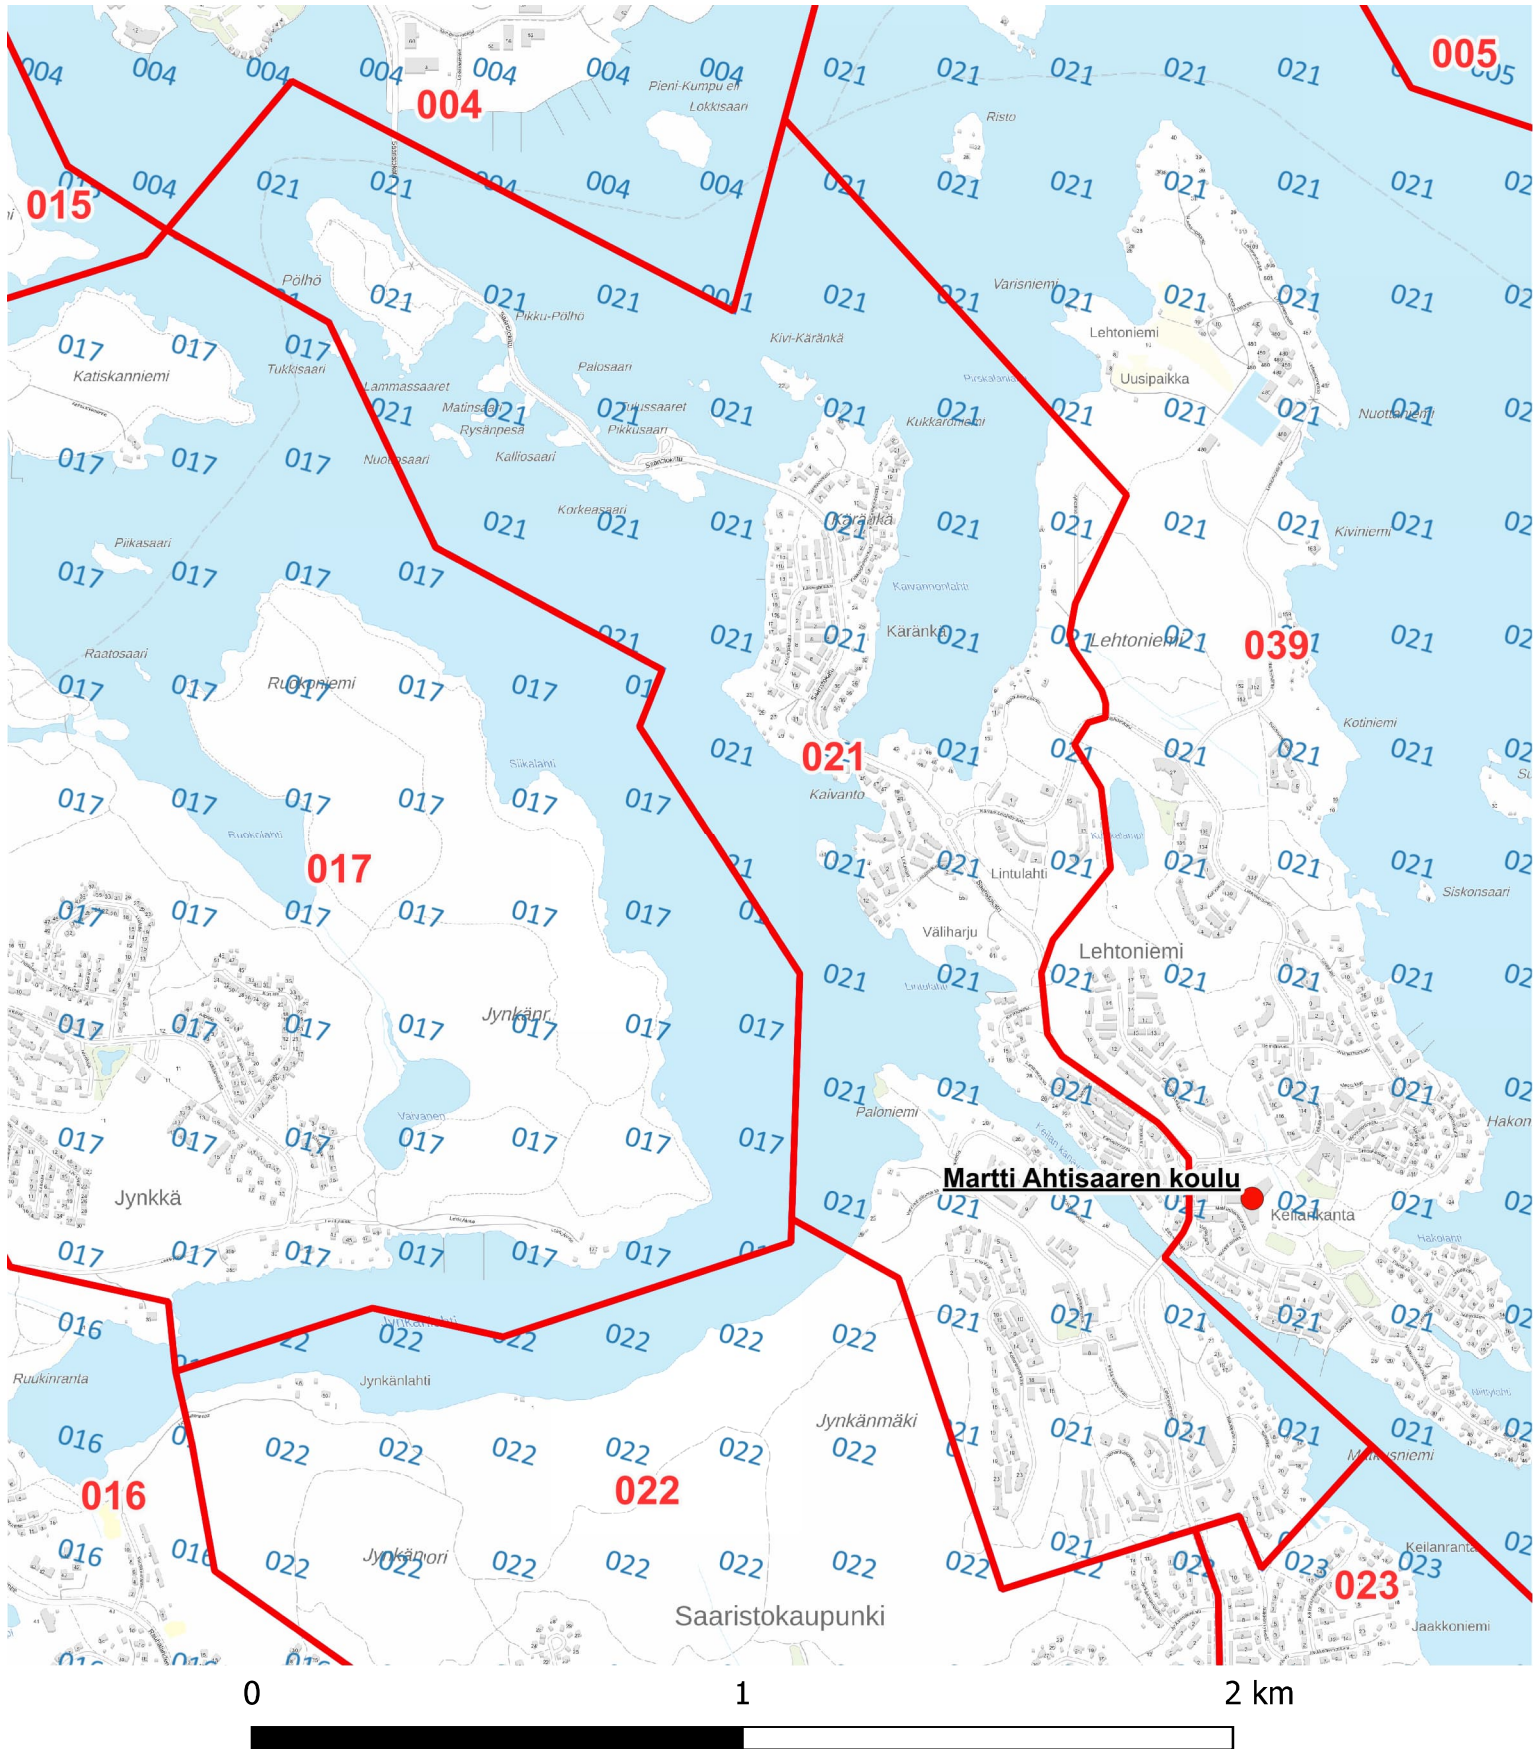

Äänestyspaikka: Pirtin koulu

 Äänestysalueet 2026 -  Äänestyspaikat 2026-  Nykyinen äänestysalue (numerorasteri)

ALUEJAKOEHDOTUS

Äänestysalue: 021 Lehtoniemi länsi

Äänestyspaikka: Martti Ahtisaaren koulu

Äänestysalueet 2026 - ● Äänestyspaikat 2026-  Nykyinen äänestysalue (numerorasteri)