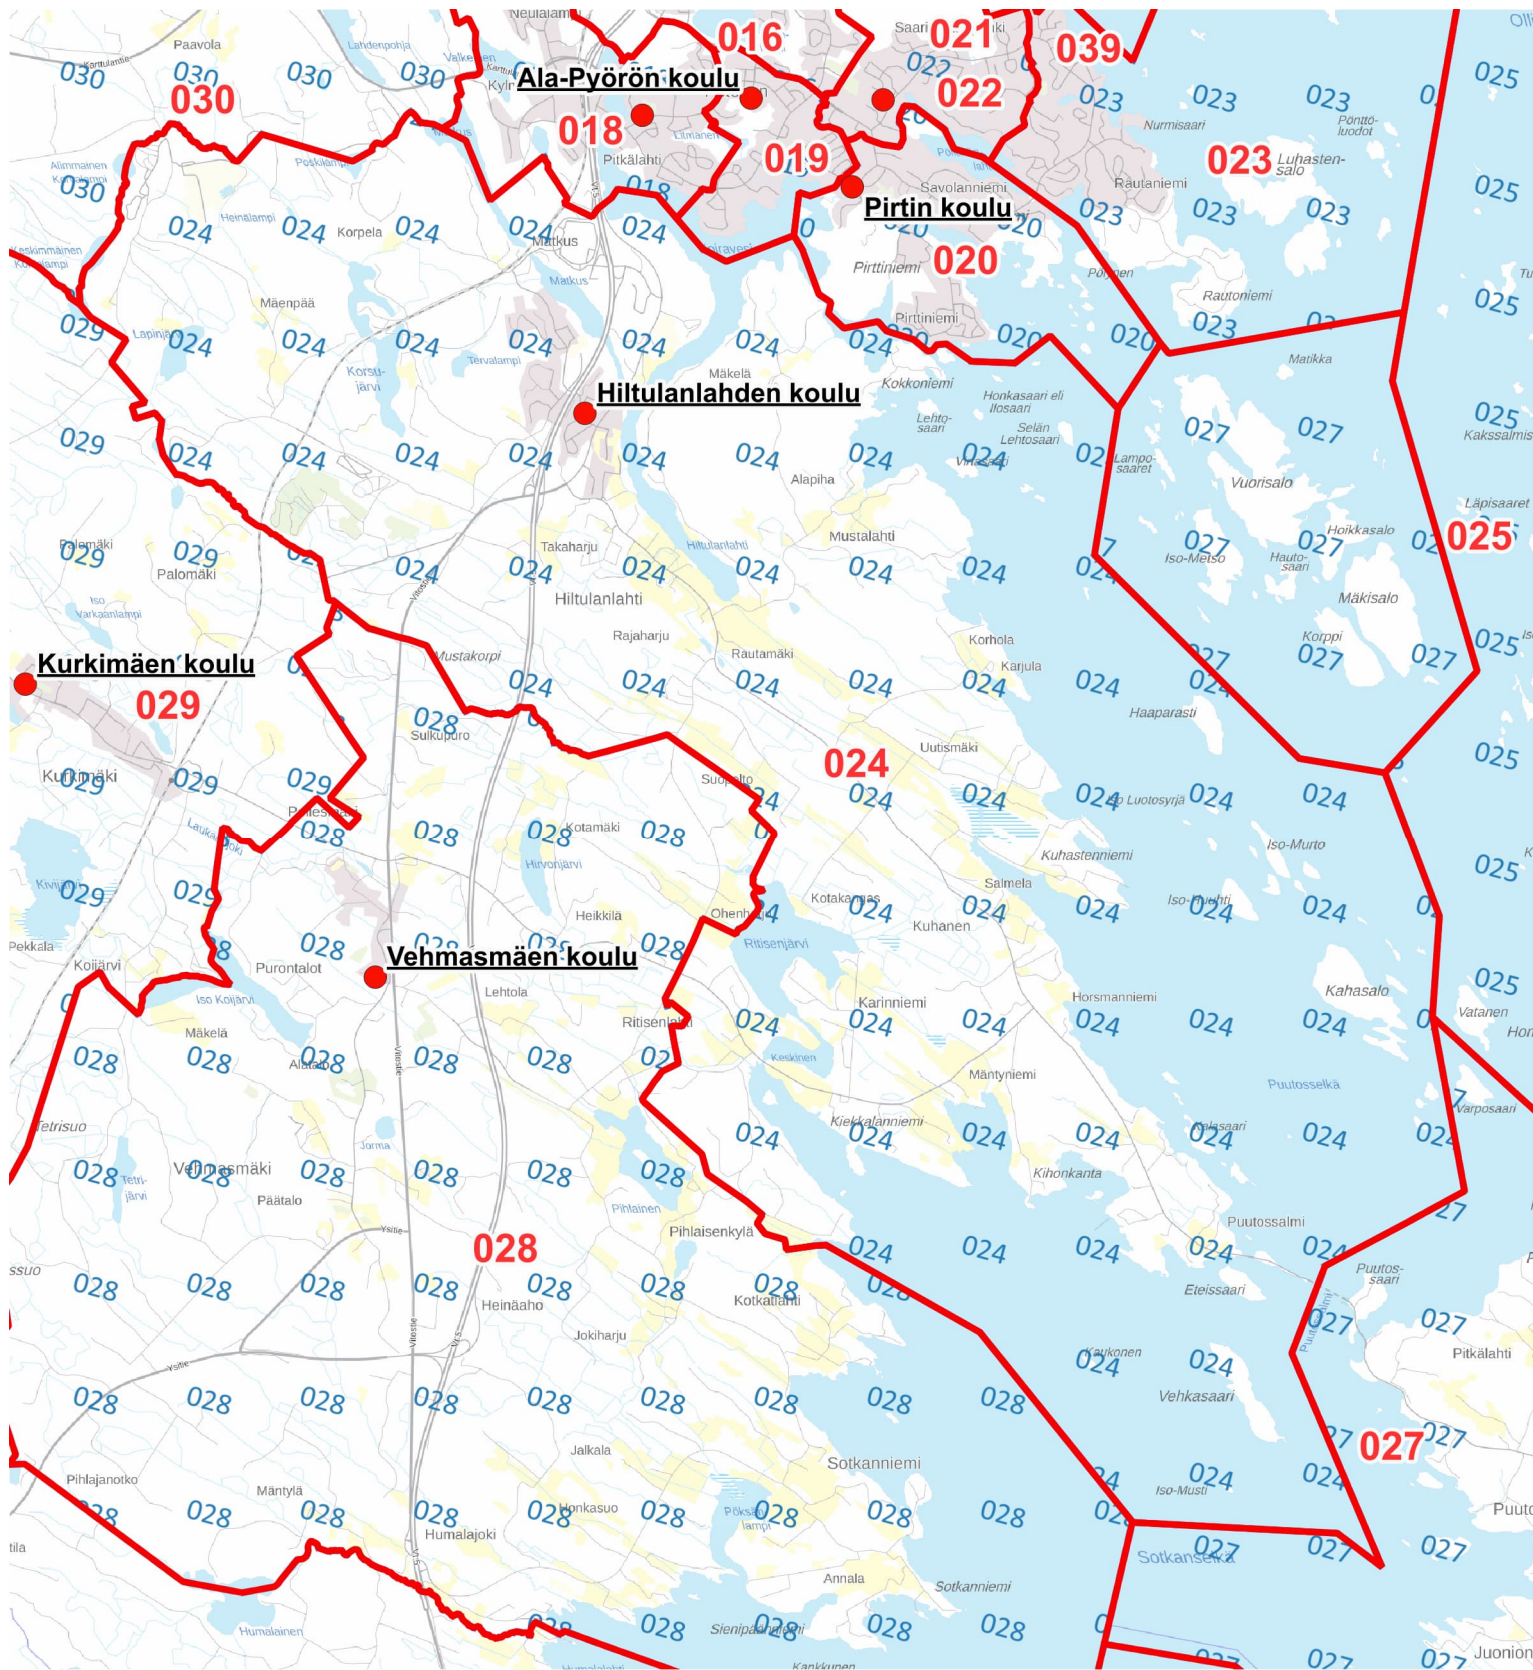

Äänestyspaikka: Aurinkorinteen koulu

Äänestysalueet 2026 - Äänestyspaikat 2026- Nykyinen äänestysalue (numerorasteri)

ALUEJAKOEHDOTUS

Äänestysalue: 024 Hiltulanlahti

Äänestyspaikka: Hiltulanlahden koulu

 Äänestysalueet 2026 -  Äänestyspaikat 2026-  Nykyinen äänestysalue (numerorasteri)

ALUEJAKOEHDOTUS

Äänestysalue: 026 Riistavesi

Äänestyspaikka: Riistaveden koulu

0

7

14 km

Äänestysalueet 2026 - Äänestyspaikat 2026- Nykyinen äänestysalue (numerorasteri)

ALUEJAKOEHDOTUS