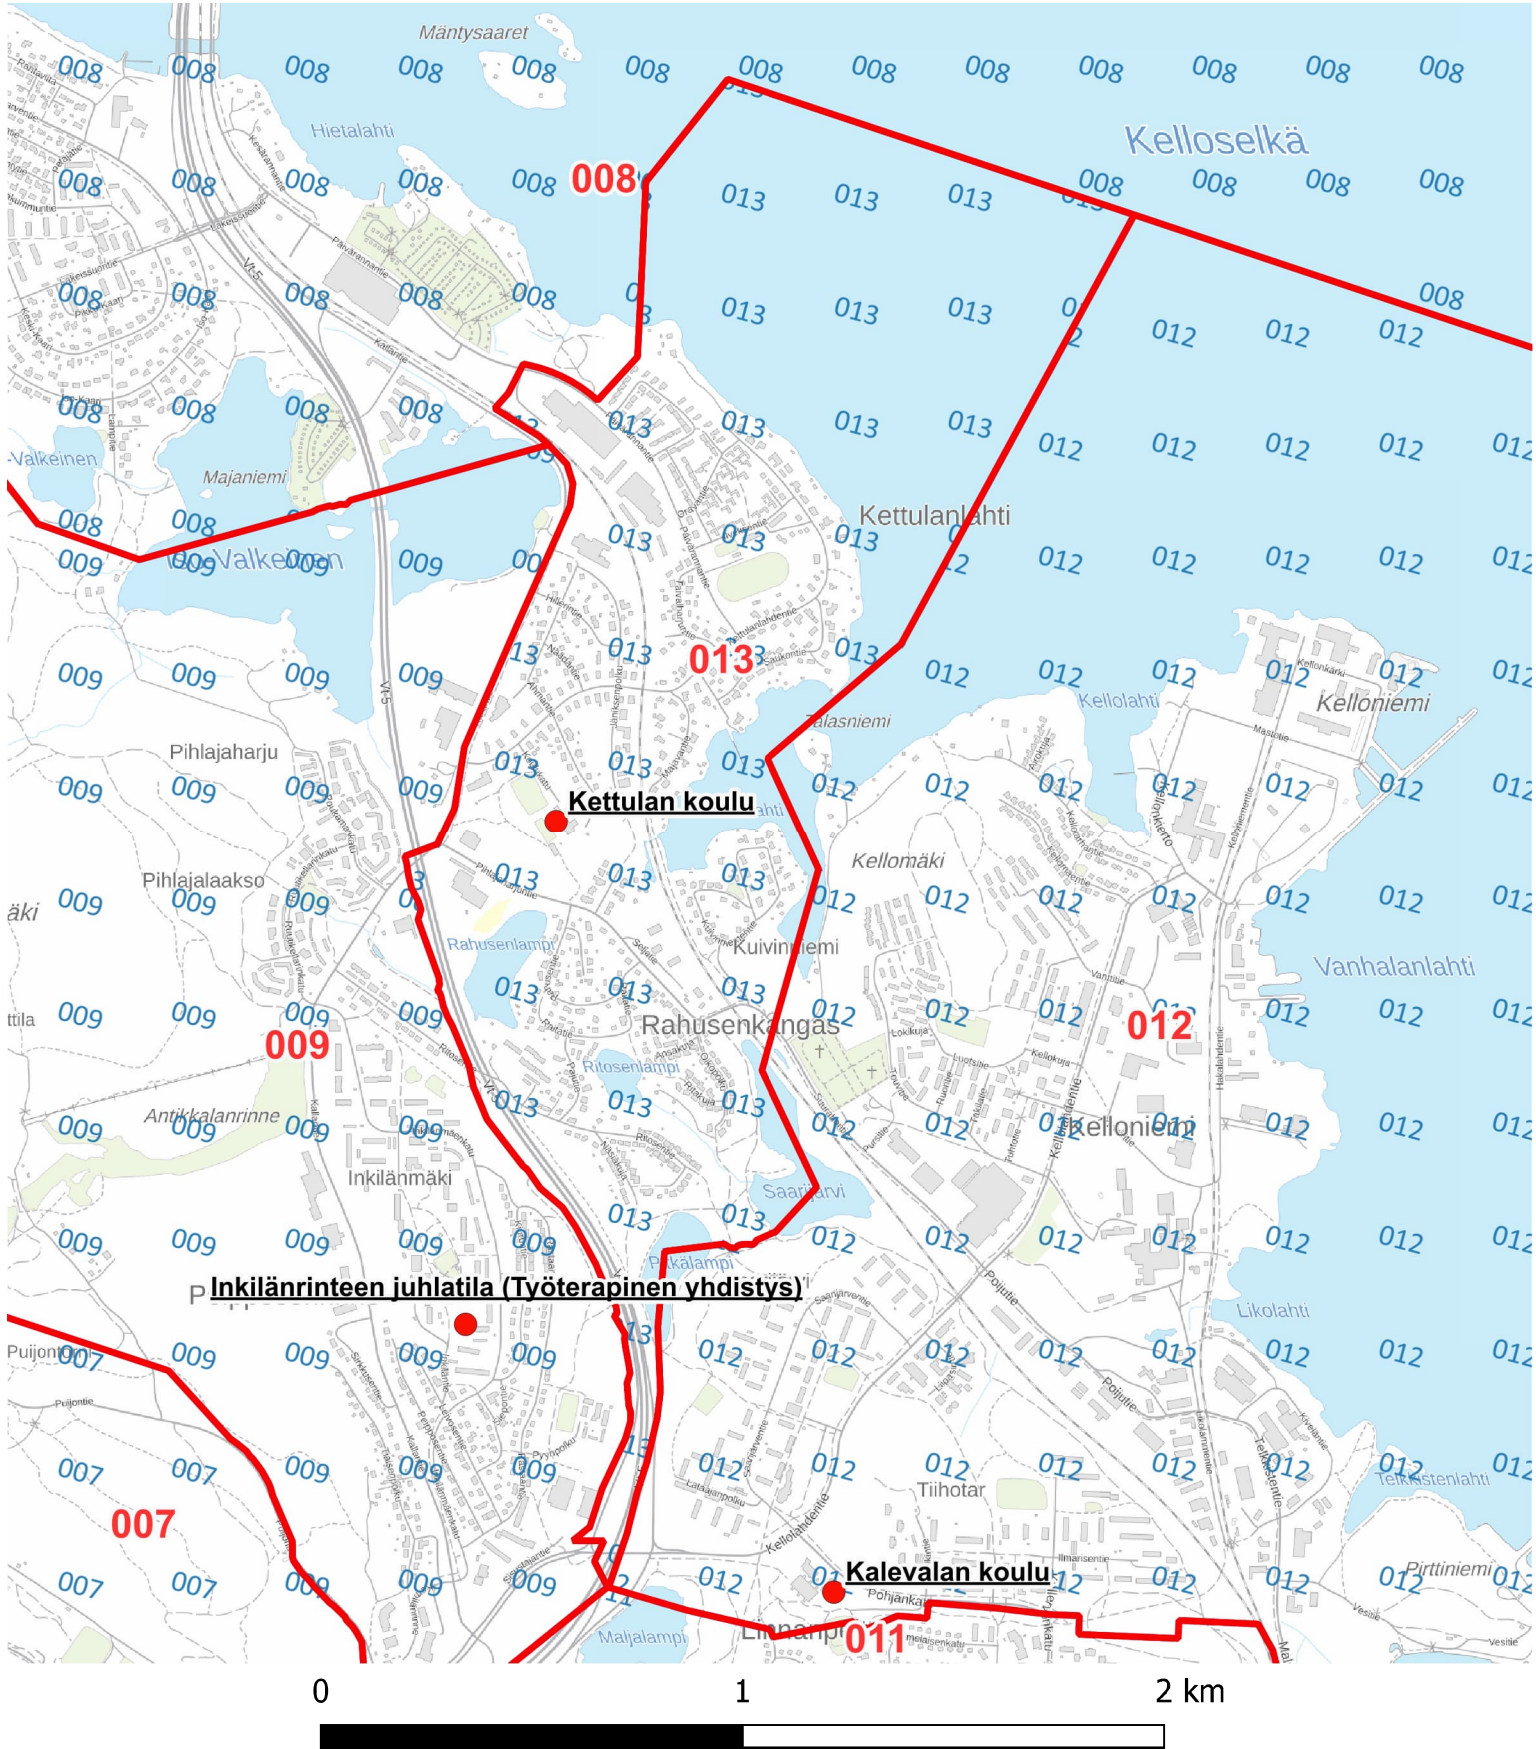

ALUEJAKOEHDOTUS

Äänestysalue: 013 Kettulanlahti

Äänestyspaikka: Kettulan koulu

Äänestysalueet 2026 -   Äänestyspaikat 2026-   Nykyinen äänestysalue (numerorasteri)