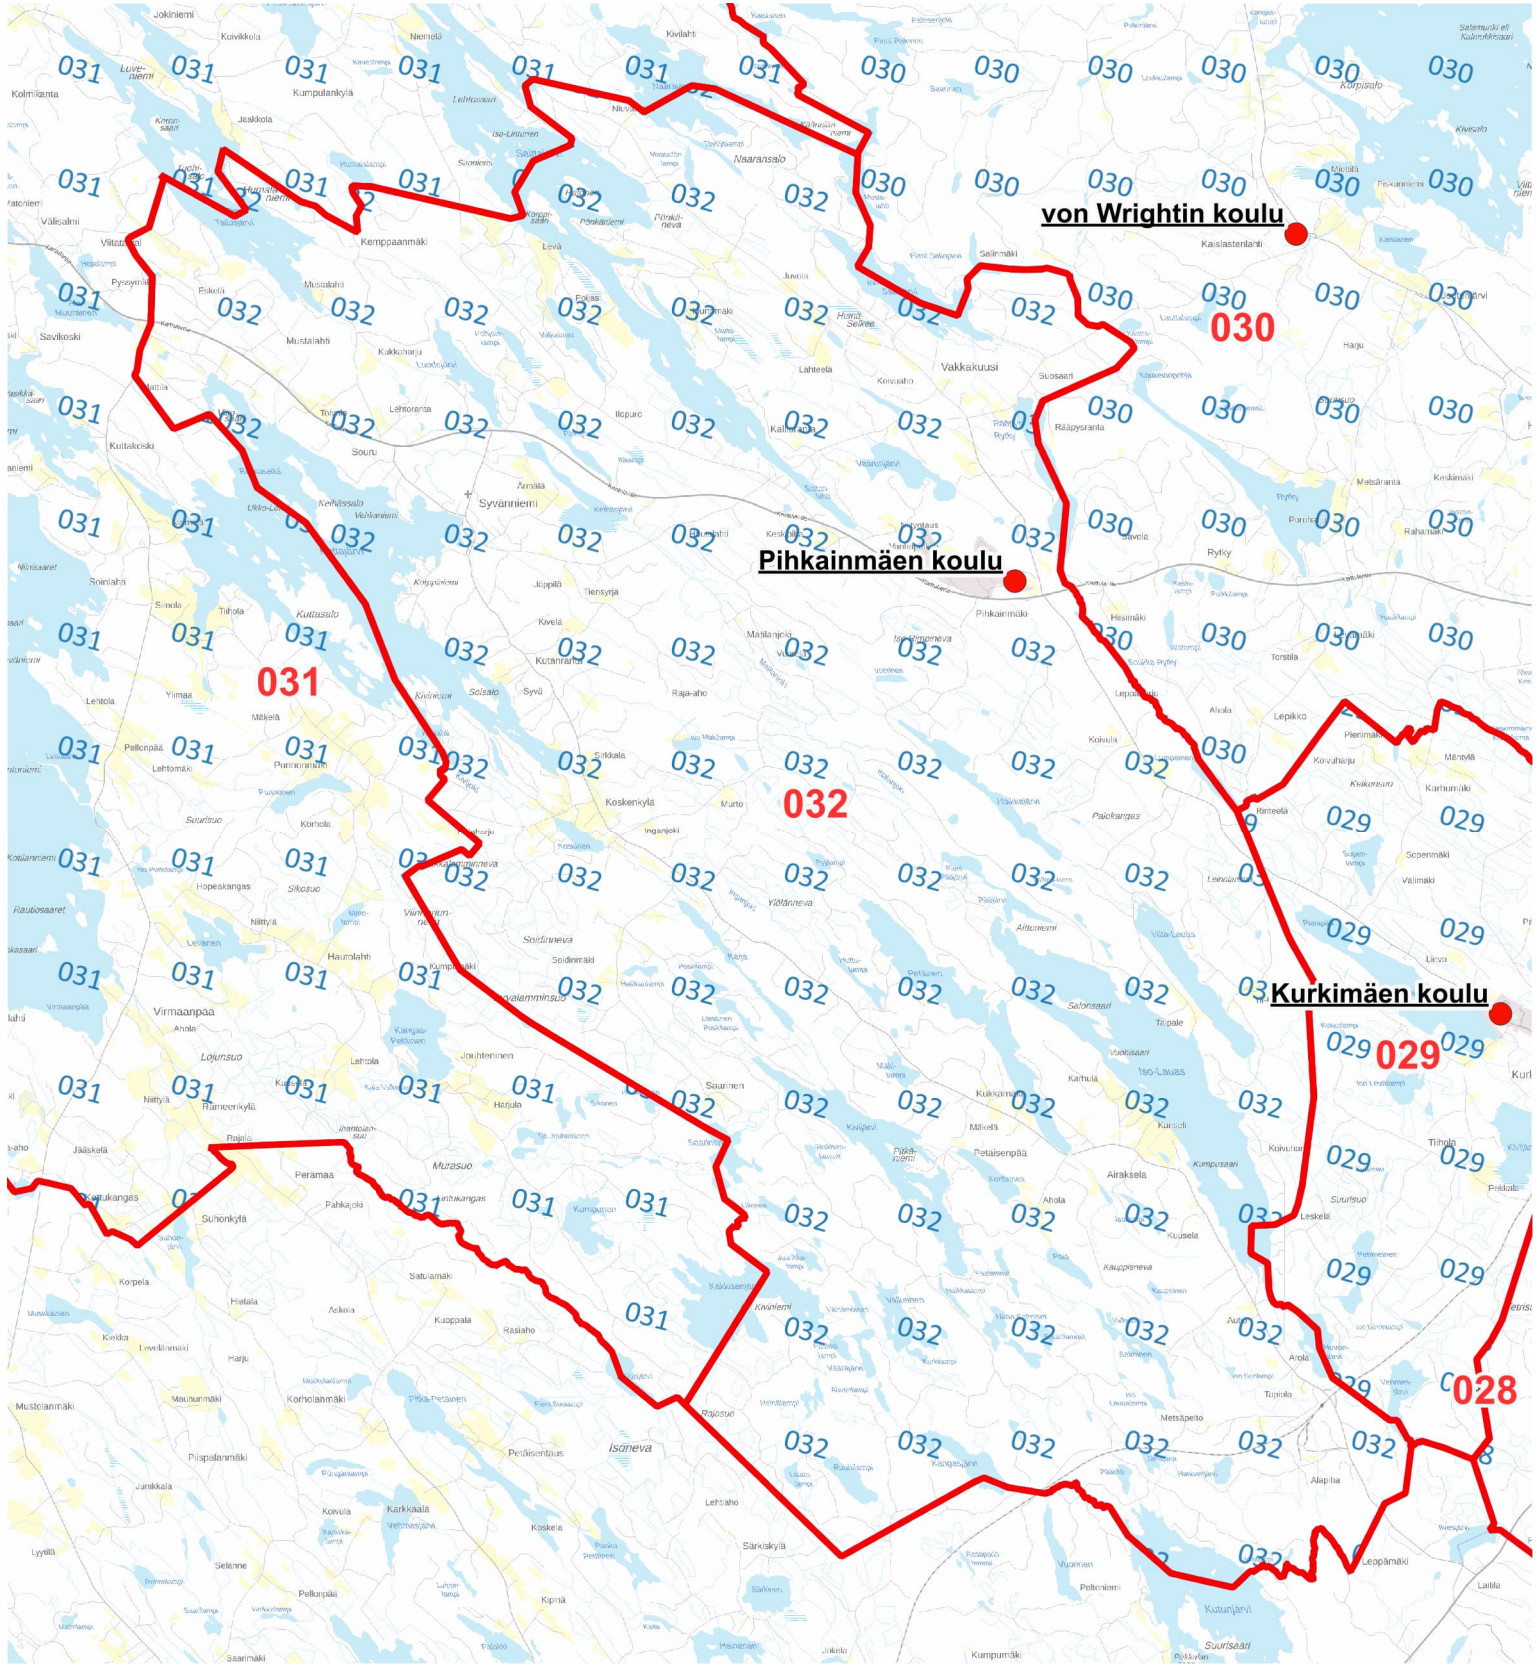

0

5

10 km

 Äänestysalueet 2026 -  Äänestyspaikat 2026-  Nykyinen äänestysalue (numerorasteri)

ALUEJAKOEHDOTUS

Äänestysalue: 029 Kurkimäki

Äänestyspaikka: Kurkimäen koulu

 Äänestysalueet 2026 -  Äänestyspaikat 2026-  Nykyinen äänestysalue (numerorasteri)

ALUEJAKOEHDOTUS

Äänestysalue: 030 Länsiranta

Äänestyspaikka: von Wrightin koulu

Äänestysalueet 2026 - ● Äänestyspaikat 2026- Nykyinen äänestysalue (numerorasteri)

ALUEJAKOEHDOTUS

Äänestysalue: 031 Karttula-keskusta

Äänestyspaikka: Karttulan Kissakuusenkoulu

Äänestysalueet 2026 - ● Äänestyspaikat 2026- Nykyinen äänestysalue (numerorasteri)

ALUEJAKOEHDOTUS

Äänestysalue: 032 Karttula-Syvänniemi

Äänestyspaikka: Pihkainmäen koulu

0

9

18 km

 Äänestysalueet 2026 -  Äänestyspaikat 2026-  Nykyinen äänestysalue (numerorasteri)

ALUEJAKOEHDOTUS

Äänestysalue: 033 Maaninka

Äänestyspaikka: Maaninkajärven koulu

0 10 20 km