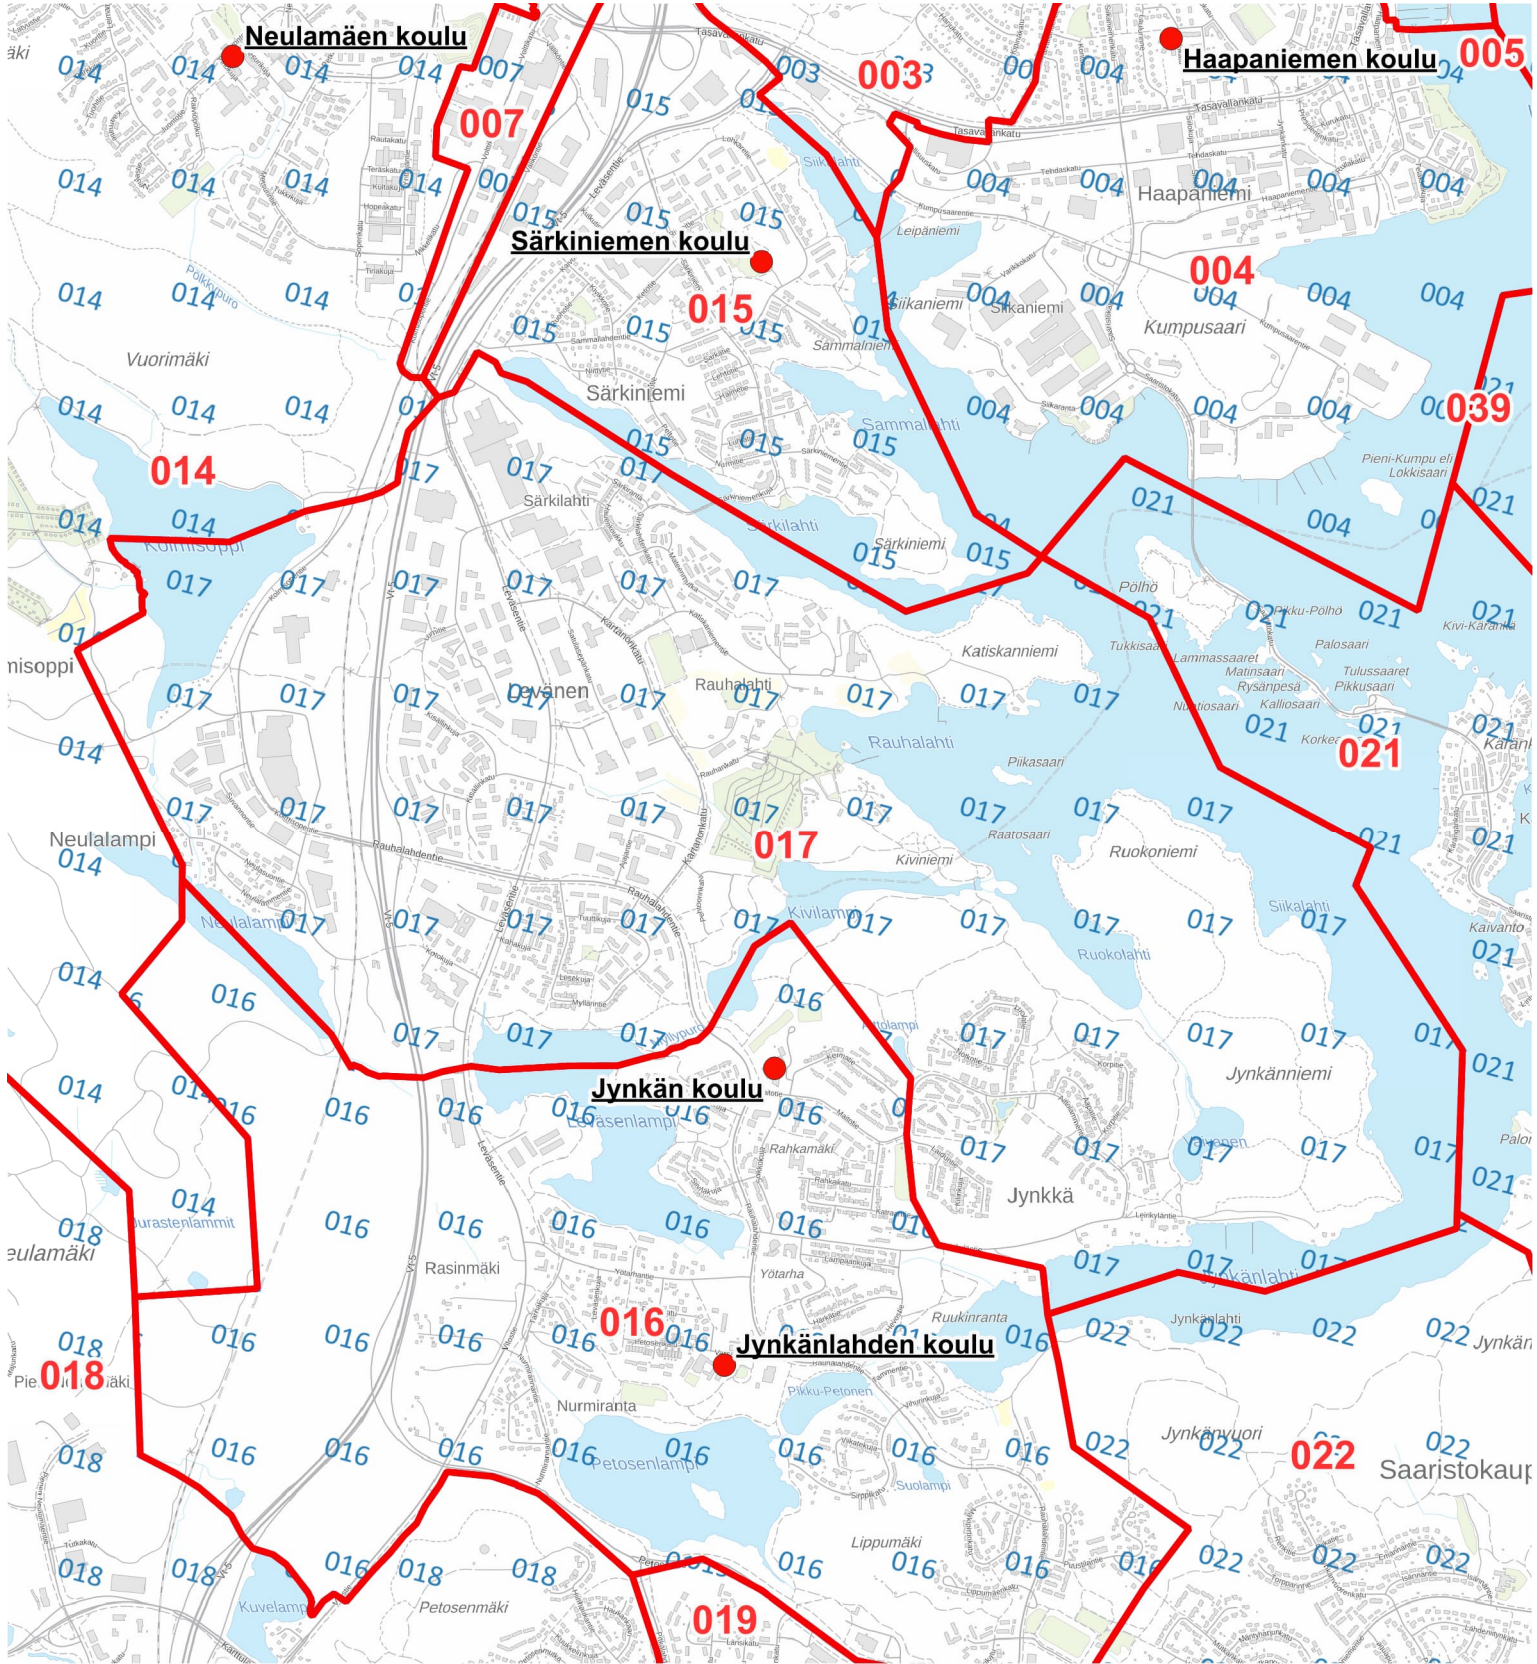

Äänestyspaikka: Jynkänlahden koulu

Äänestysalueet 2026 - ● Äänestyspaikat 2026- [] Nykyinen äänestysalue (numerorasteri)

ALUEJAKOEHDOTUS

Äänestysalue: 017 Jynkäniemi-Levänen

Äänestyspaikka: Jynkän koulu

0 1 2 km

Äänestysalueet 2026 - Äänestyspaikat 2026- Nykyinen äänestysalue (numerorasteri)

ALUEJAKOEHDOTUS

Äänestysalue: 018 Pitkälähti

Äänestyspaikka: Pitkälähten koulu

Äänestysalueet 2026 - Äänestyspaikat 2026- Nykyinen äänestysalue (numerorasteri)