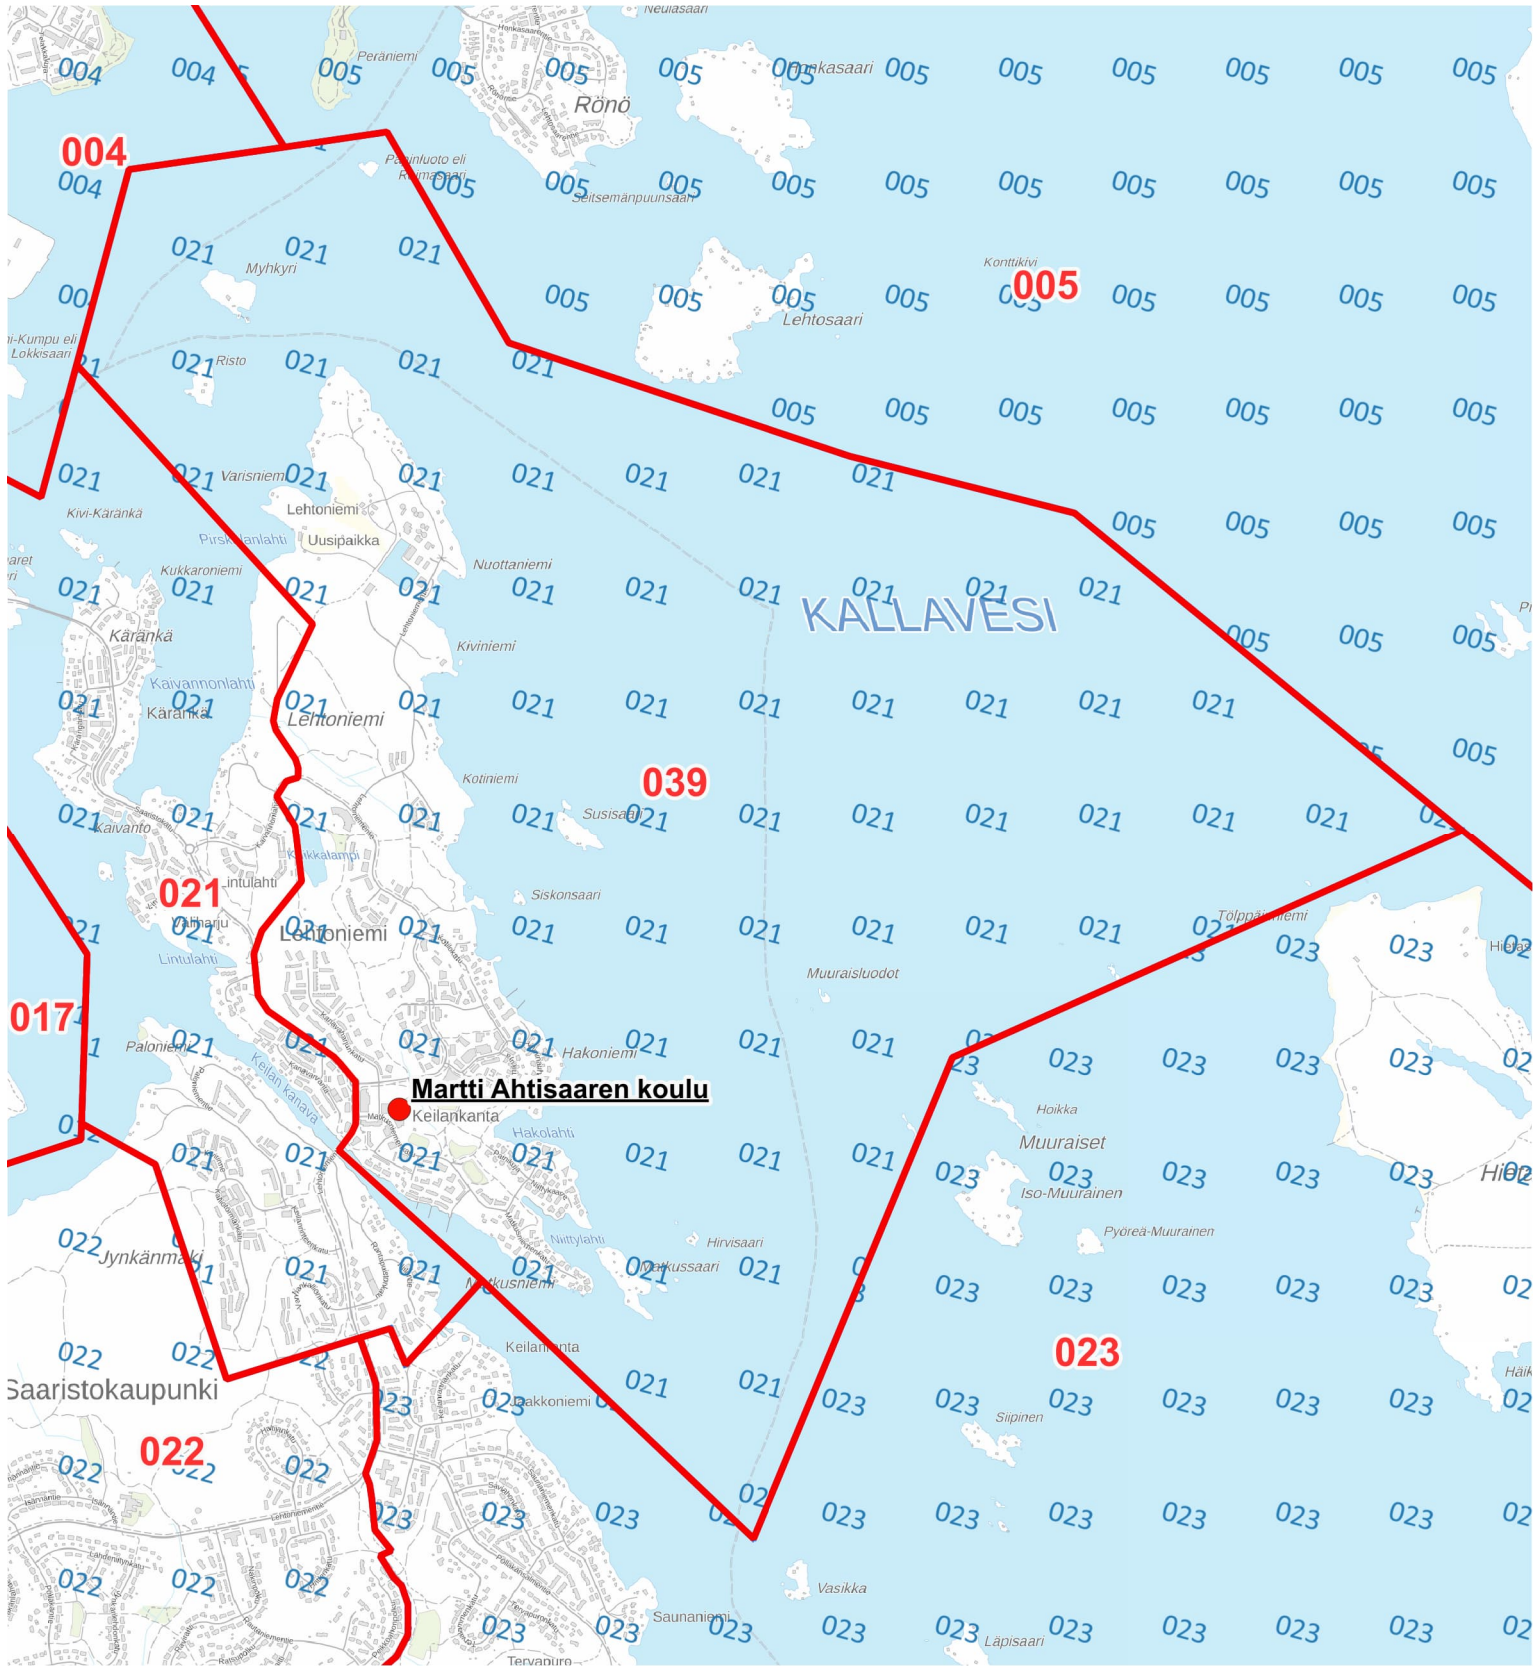

0

9

18 km

 Äänestysalueet 2026 -  Äänestyspaikat 2026-  Nykyinen äänestysalue (numerorasteri)

ALUEJAKOEHDOTUS

Äänestysalue: 033 Maaninka

Äänestyspaikka: Maaninkajärven koulu

0 10 20 km

ALUEJAKOEHDOTUS

Äänestysalue: 036 Juankoski I

Äänestyspaikka: Juankosken virastotalo

Äänestysalueet 2026 - ● Äänestyspaikat 2026- [] Nykyinen äänestysalue (numerorasteri)

ALUEJAKOEHDOTUS

Äänestysalue: 037 Juankoski II

Äänestyspaikka: Muuruveden koulu

Äänestysalueet 2026 - ● Äänestyspaikat 2026-  Nykyinen äänestysalue (numerorasteri)

ALUEJAKOEHDOTUS

Äänestysalue: 038 Juankoski III

Äänestyspaikka: Säjneisen Nuorisoseuran talo

Äänestysalueet 2026 - ● Äänestyspaikat 2026-  Nykyinen äänestysalue (numerorasteri)

ALUEJAKOEHDOTUS

Äänestysalue: 039 Lehtoniemi itä

Äänestyspaikka: Martti Ahtisaaren koulu

0 1 2 km

Äänestysalueet 2026 - Äänestyspaikat 2026- Nykyinen äänestysalue (numerorasteri)