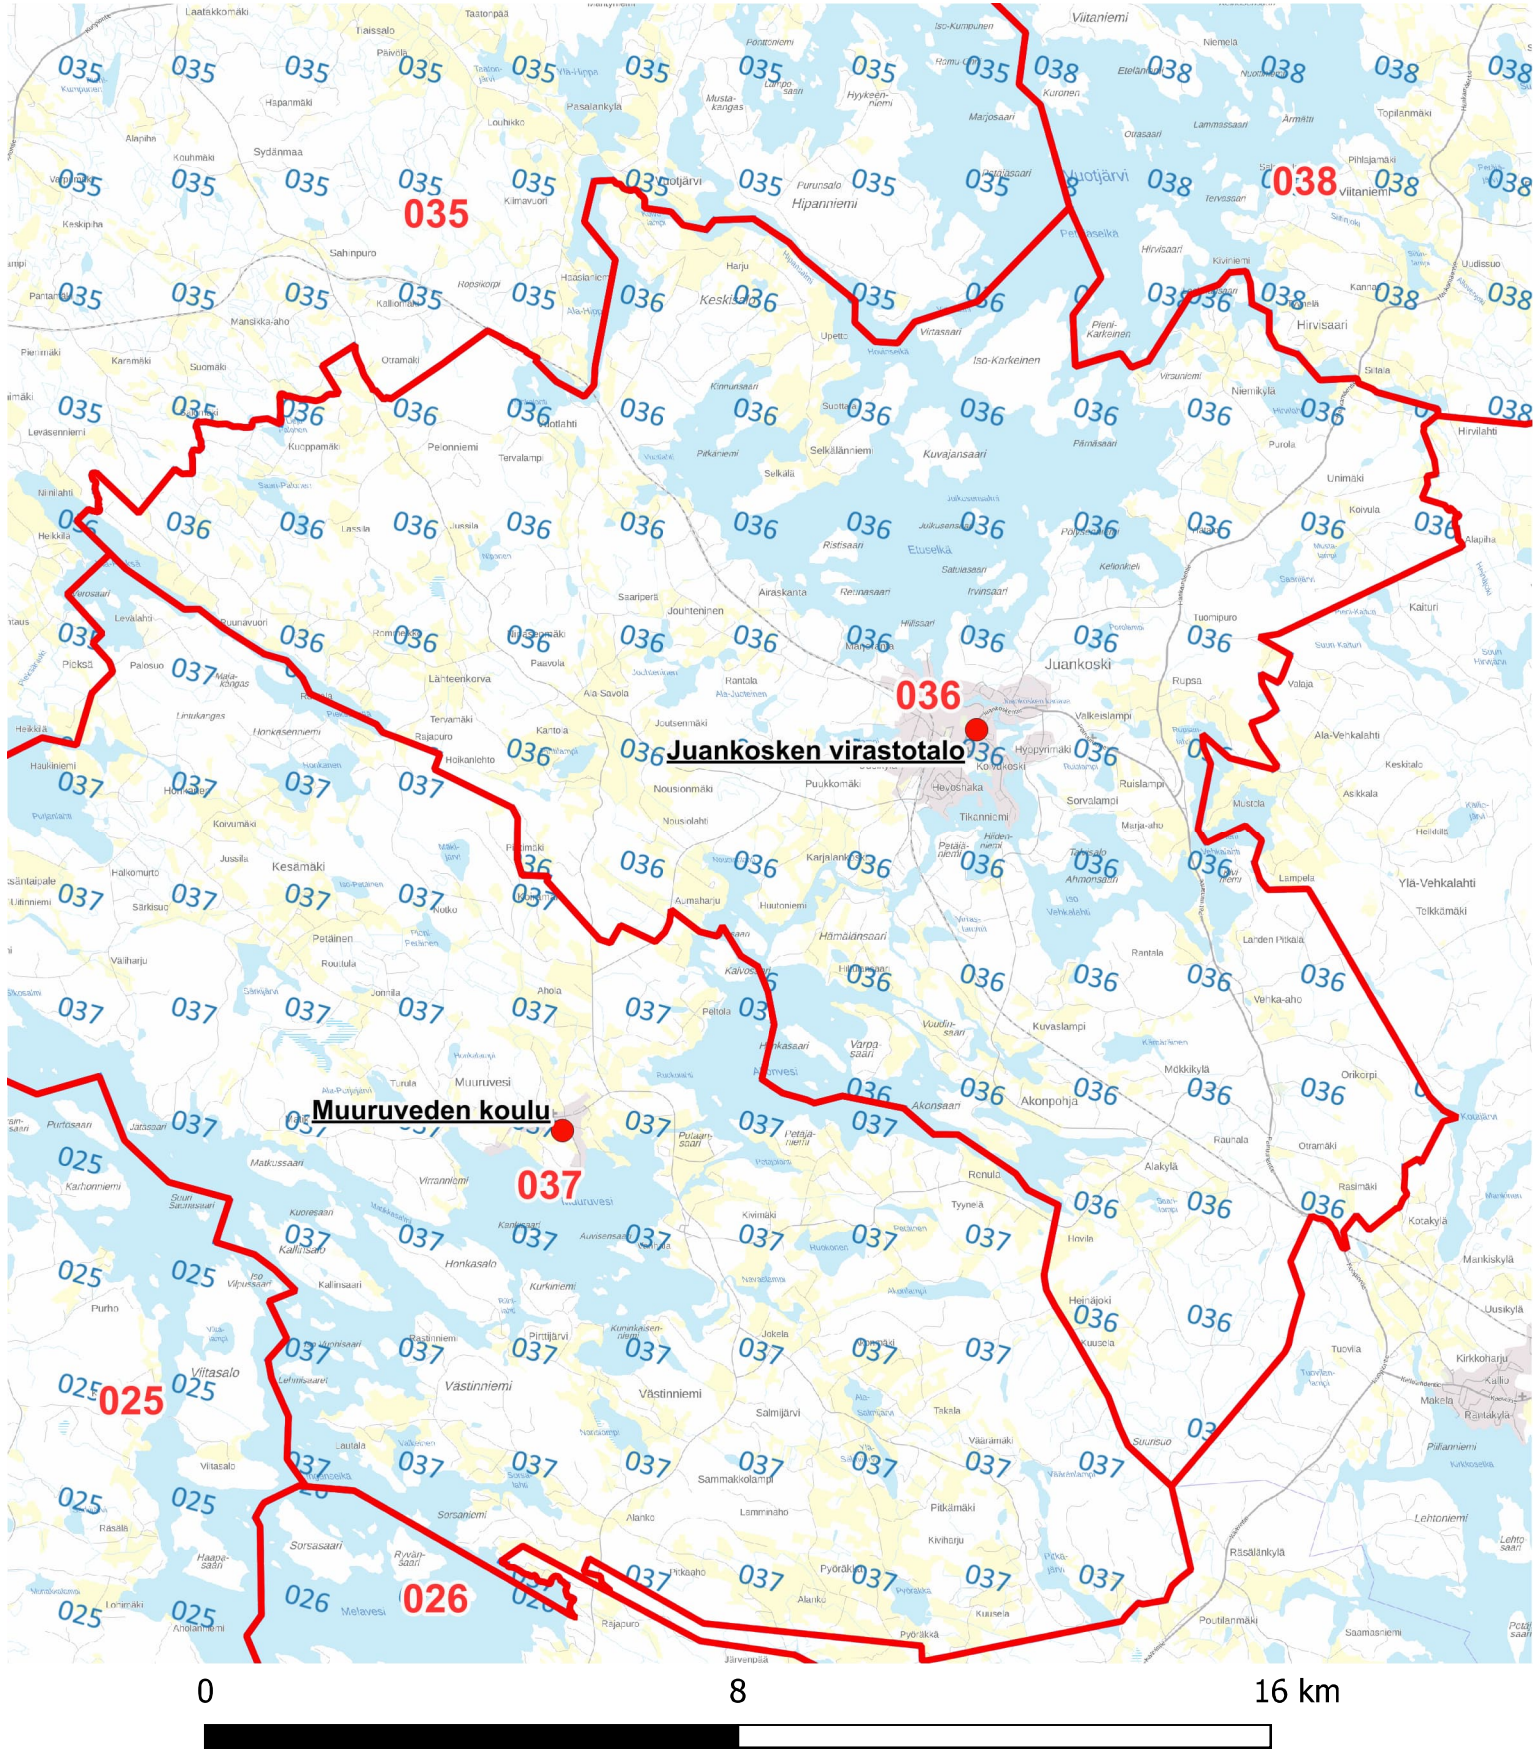

0

9

18 km

 Äänestysalueet 2026 -  Äänestyspaikat 2026-  Nykyinen äänestysalue (numerorasteri)

ALUEJAKOEHDOTUS

Äänestysalue: 033 Maaninka

Äänestyspaikka: Maaninkajärven koulu

0 10 20 km

Äänestysalueet 2026 - Äänestyspaikat 2026- Nykyinen äänestysalue (numerorasteri)

ALUEJAKOEHDOTUS

Äänestysalue: 035 Nilsinä

Äänestyspaikka: Nilsin virastotalo

- Äänestysalueet 2026 -
- Äänestyspaikat 2026-
- Nykyinen äänestysalue (numerorasteri)

ALUEJAKOEHDOTUS

Äänestysalue: 036 Juankoski I

Äänestyspaikka: Juankosken virastotalo

Äänestysalueet 2026 - ● Äänestyspaikat 2026- [] Nykyinen äänestysalue (numerorasteri)

ALUEJAKOEHDOTUS

Äänestysalue: 037 Juankoski II