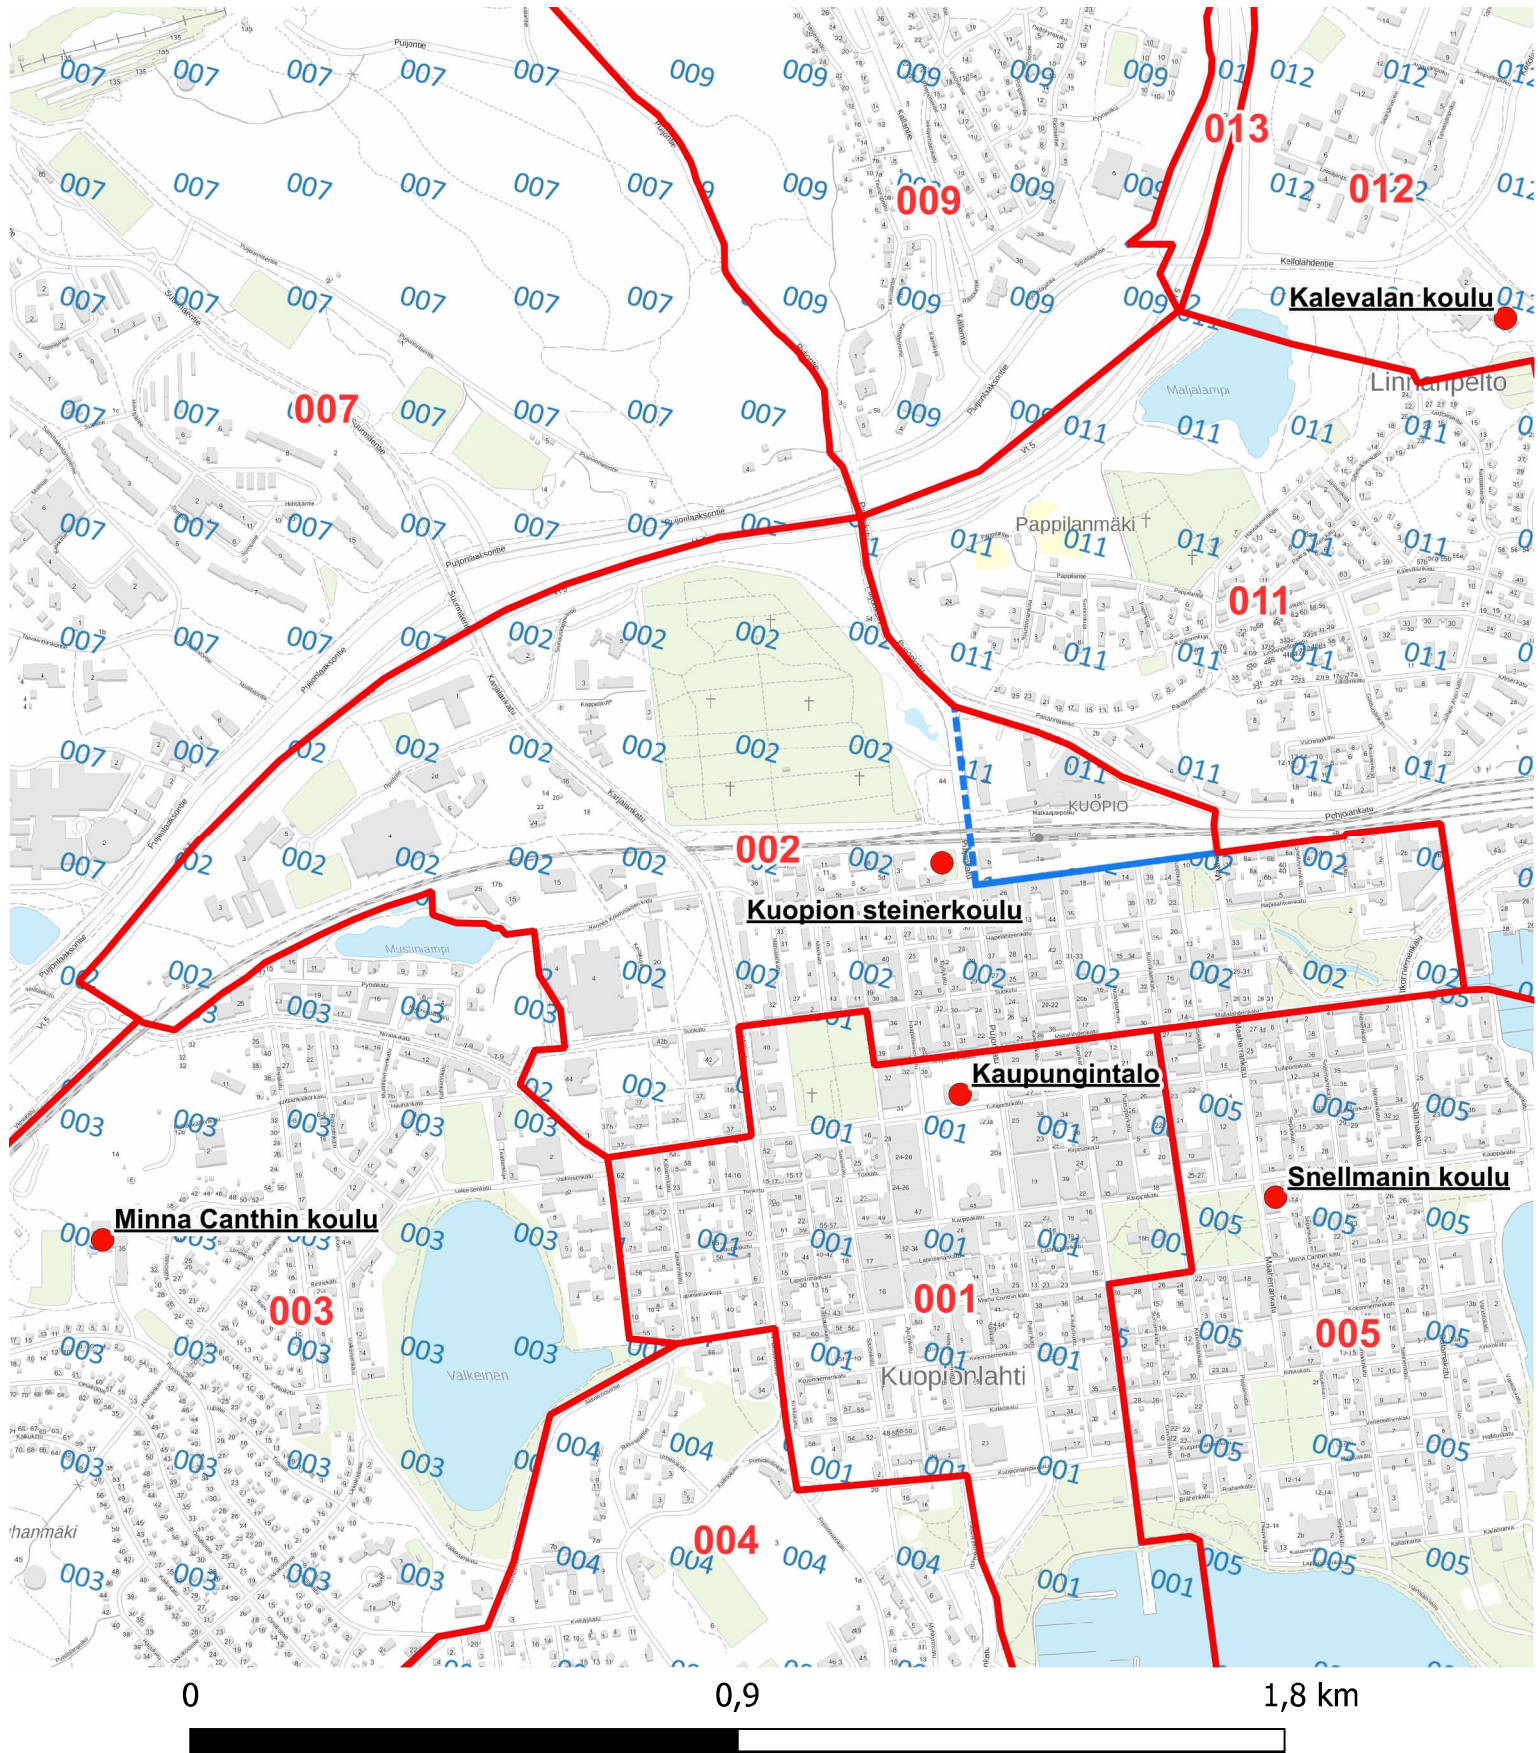

ALUEJAKOEHDOTUS

Äänestysalue: 001 Keskusta

Äänestyspaikka: Kaupungintalo

 Äänestysalueet 2026 -  Äänestyspaikat 2026-  Nykyinen äänestysalue (numerorasteri)

ALUEJAKOEHDOTUS

Äänestysalue: 002 Hatsala-Maljapuro

Äänestyspaikka: Kuopion steinerkoulu

 Äänestysalueet 2026 -  Äänestyspaikat 2026-  Nykyinen äänestysalue (numerorasteri)

ALUEJAKOEHDOTUS

Äänestysalue: 003 Niirala

Äänestyspaikka: Minna Canthin koulu

 Äänestysalueet 2026 -  Äänestyspaikat 2026-  Nykyinen äänestysalue (numerorasteri)

ALUEJAKOEHDOTUS

Äänestysalue: 004 Haapaniemi

Äänestyspaikka: Haapaniemen koulu

 Äänestysalueet 2026 -  Äänestyspaikat 2026-  Nykyinen äänestysalue (numerorasteri)

ALUEJAKOEHDOTUS

Äänestysalue: 005 Väinölänniemi-Rönö