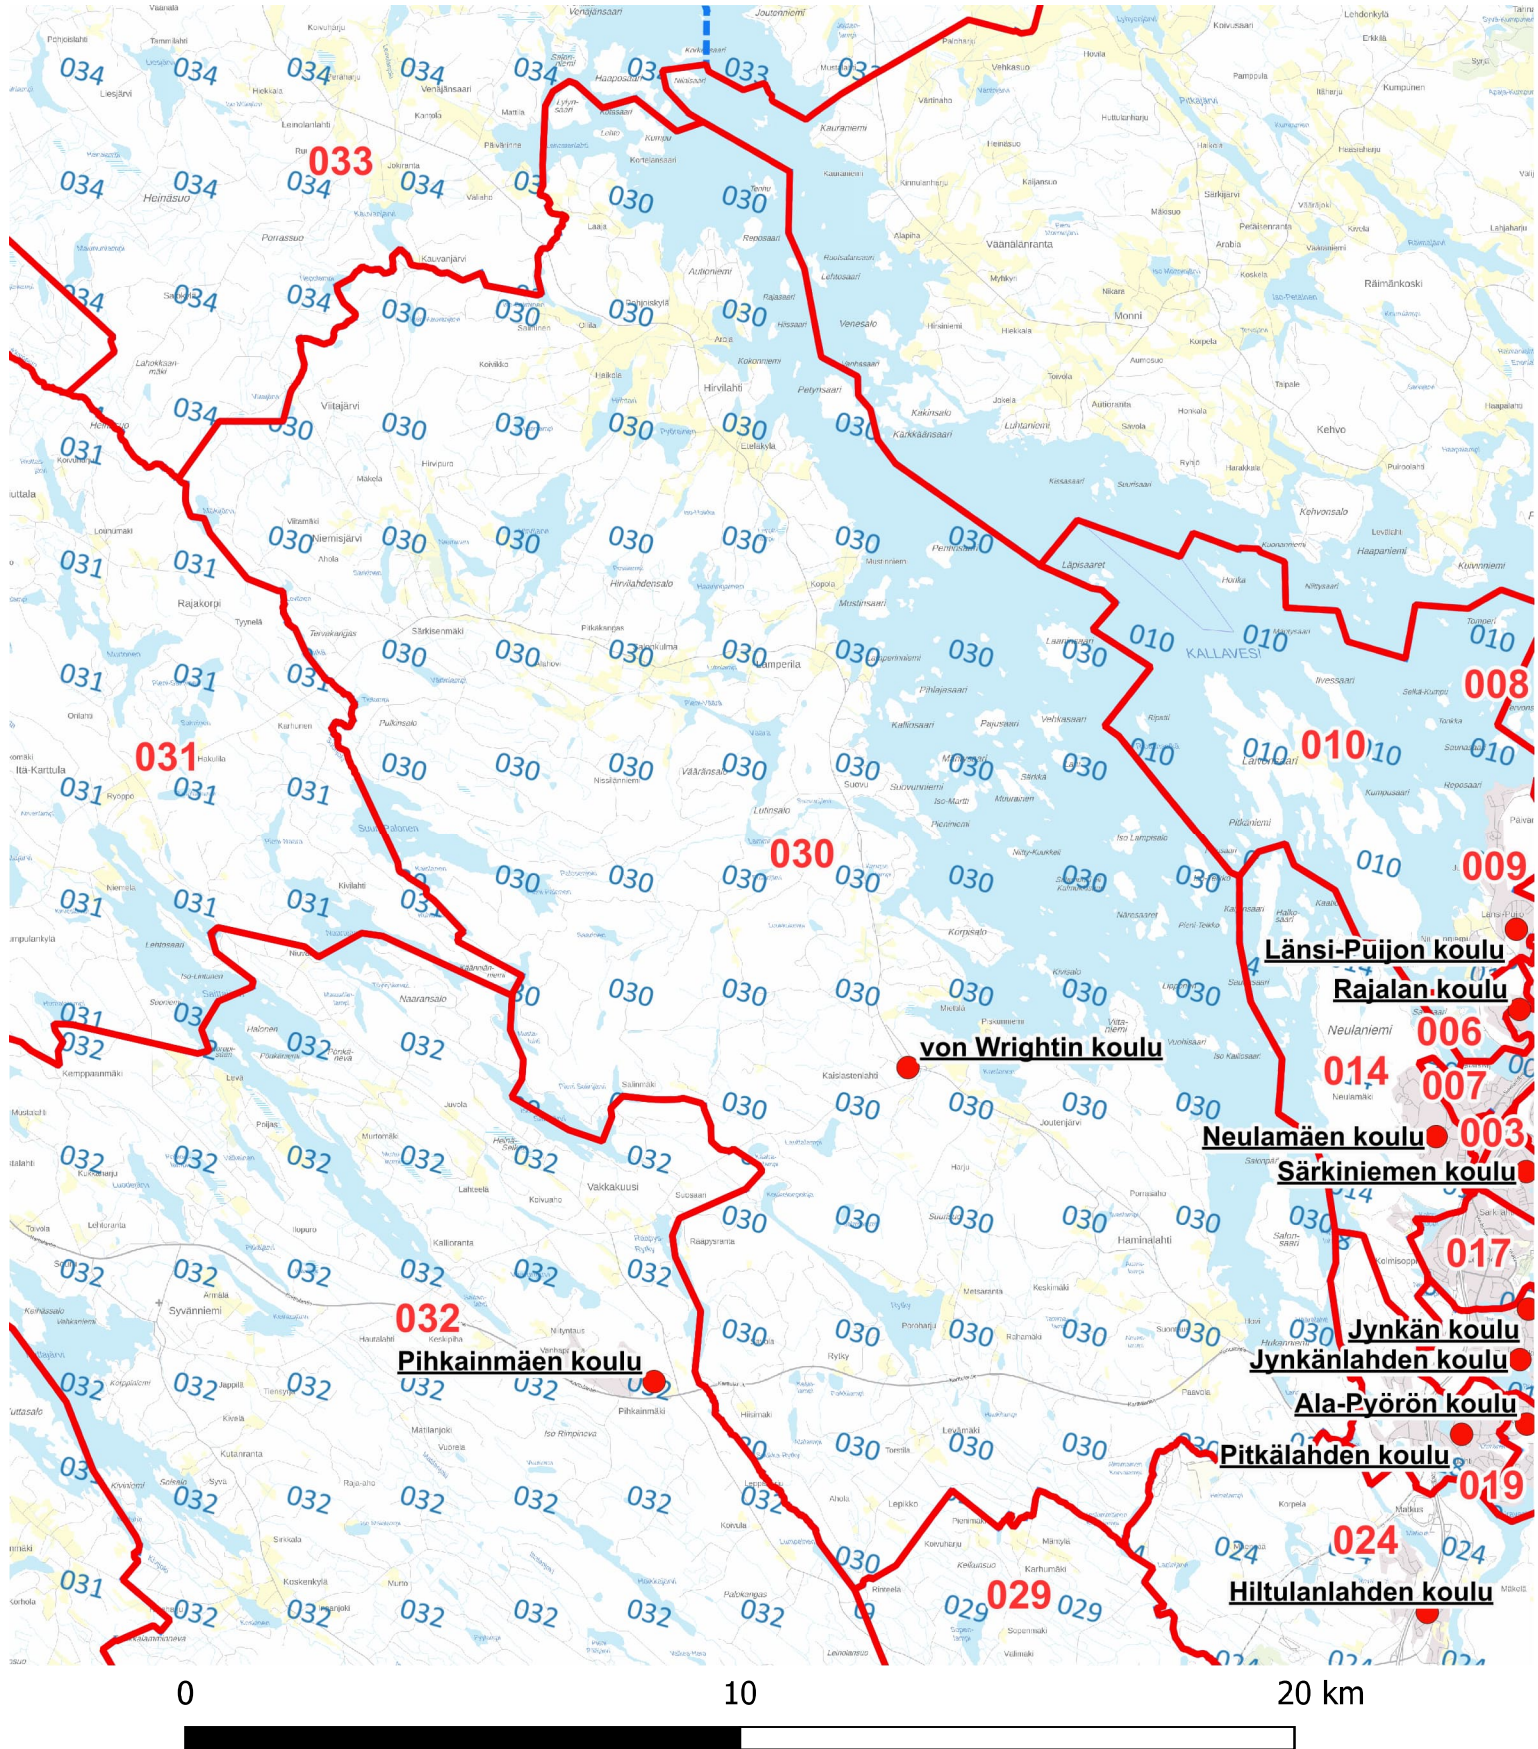

Äänestysalue: 027 Vehmersalmi

Äänestyspaikka: Vehmersalmen koulu

0 10 20 km

Äänestysalueet 2026 - Äänestyspaikat 2026- Nykyinen äänestysalue (numerorasteri)

ALUEJAKOEHDOTUS

Äänestysalue: 028 Vehmassmäki

Äänestyspaikka: Vehmassmäen koulu

0

5

10 km

 Äänestysalueet 2026 -  Äänestyspaikat 2026-  Nykyinen äänestysalue (numerorasteri)

ALUEJAKOEHDOTUS

Äänestysalue: 029 Kurkimäki

Äänestyspaikka: Kurkimäen koulu

 Äänestysalueet 2026 -  Äänestyspaikat 2026-  Nykyinen äänestysalue (numerorasteri)

ALUEJAKOEHDOTUS

Äänestysalue: 030 Länsiranta

Äänestyspaikka: von Wrightin koulu

Äänestysalueet 2026 - ● Äänestyspaikat 2026- Nykyinen äänestysalue (numerorasteri)

ALUEJAKOEHDOTUS

Äänestysalue: 031 Karttula-keskusta

Äänestyspaikka: Karttulan Kissakuusenkoulu

Äänestysalueet 2026 - ● Äänestyspaikat 2026- Nykyinen äänestysalue (numerorasteri)

ALUEJAKOEHDOTUS

Äänestysalue: 032 Karttula-Syvänniemi

Äänestyspaikka: Pihkainmäen koulu