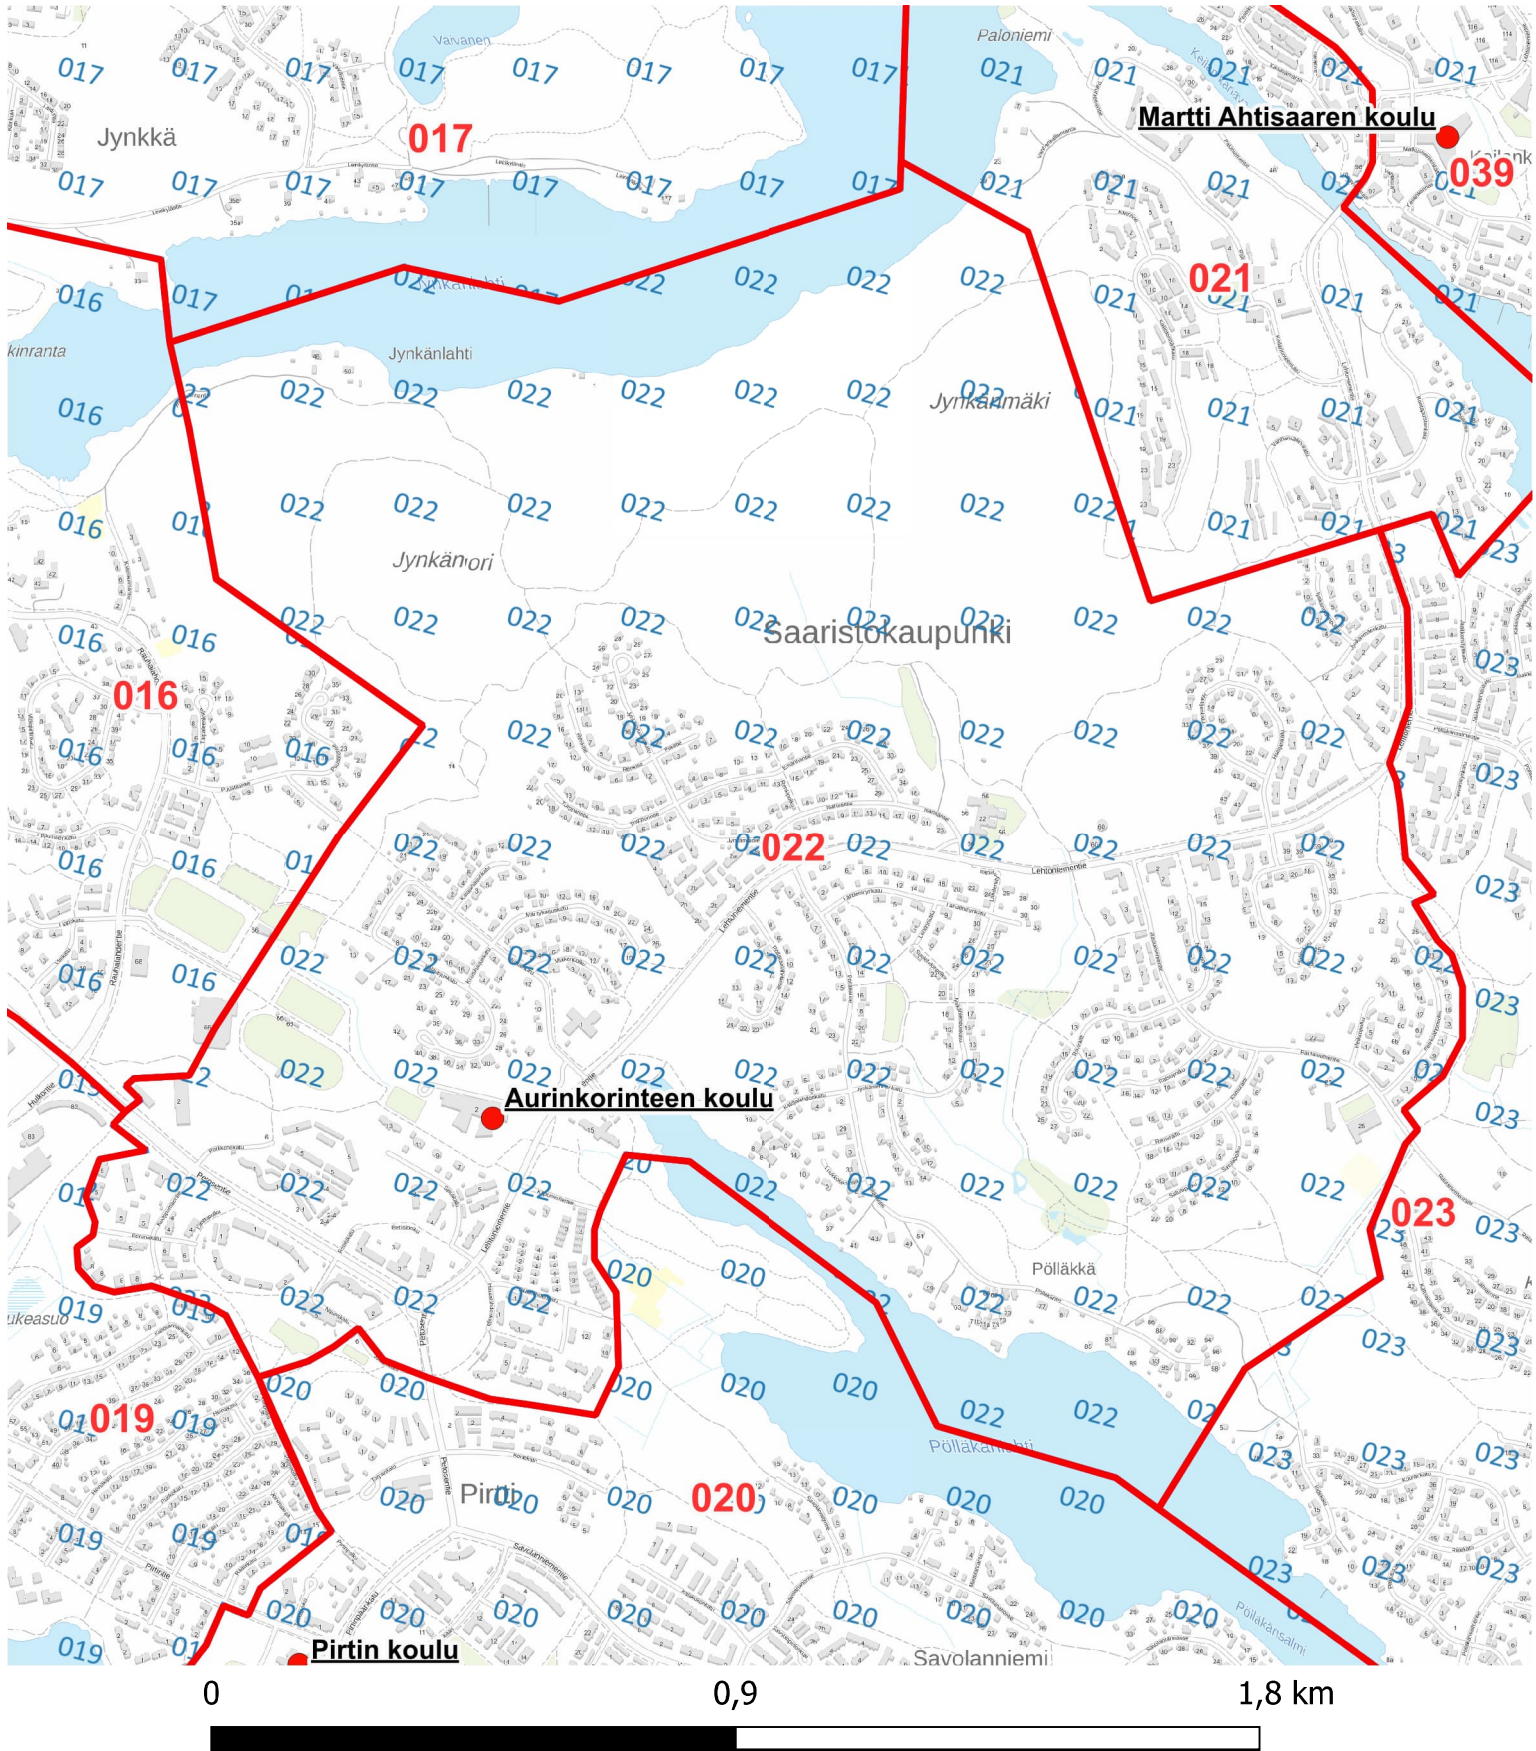

Äänestyspaikka: Pirtin koulu

 Äänestysalueet 2026 -  Äänestyspaikat 2026-  Nykyinen äänestysalue (numerorasteri)

ALUEJAKOEHDOTUS

Äänestysalue: 021 Lehtoniemi länsi

Äänestyspaikka: Martti Ahtisaaren koulu

Äänestysalueet 2026 - ● Äänestyspaikat 2026-  Nykyinen äänestysalue (numerorasteri)

ALUEJAKOEHDOTUS

Äänestysalue: 022 Rautaniemen tyvi

Äänestyspaikka: Aurinkorinteen koulu

Äänestysalueet 2026 - ● Äänestyspaikat 2026-  Nykyinen äänestysalue (numerorasteri)

ALUEJAKOEHDOTUS

Äänestysalue: 023 Rautaniemen kärki