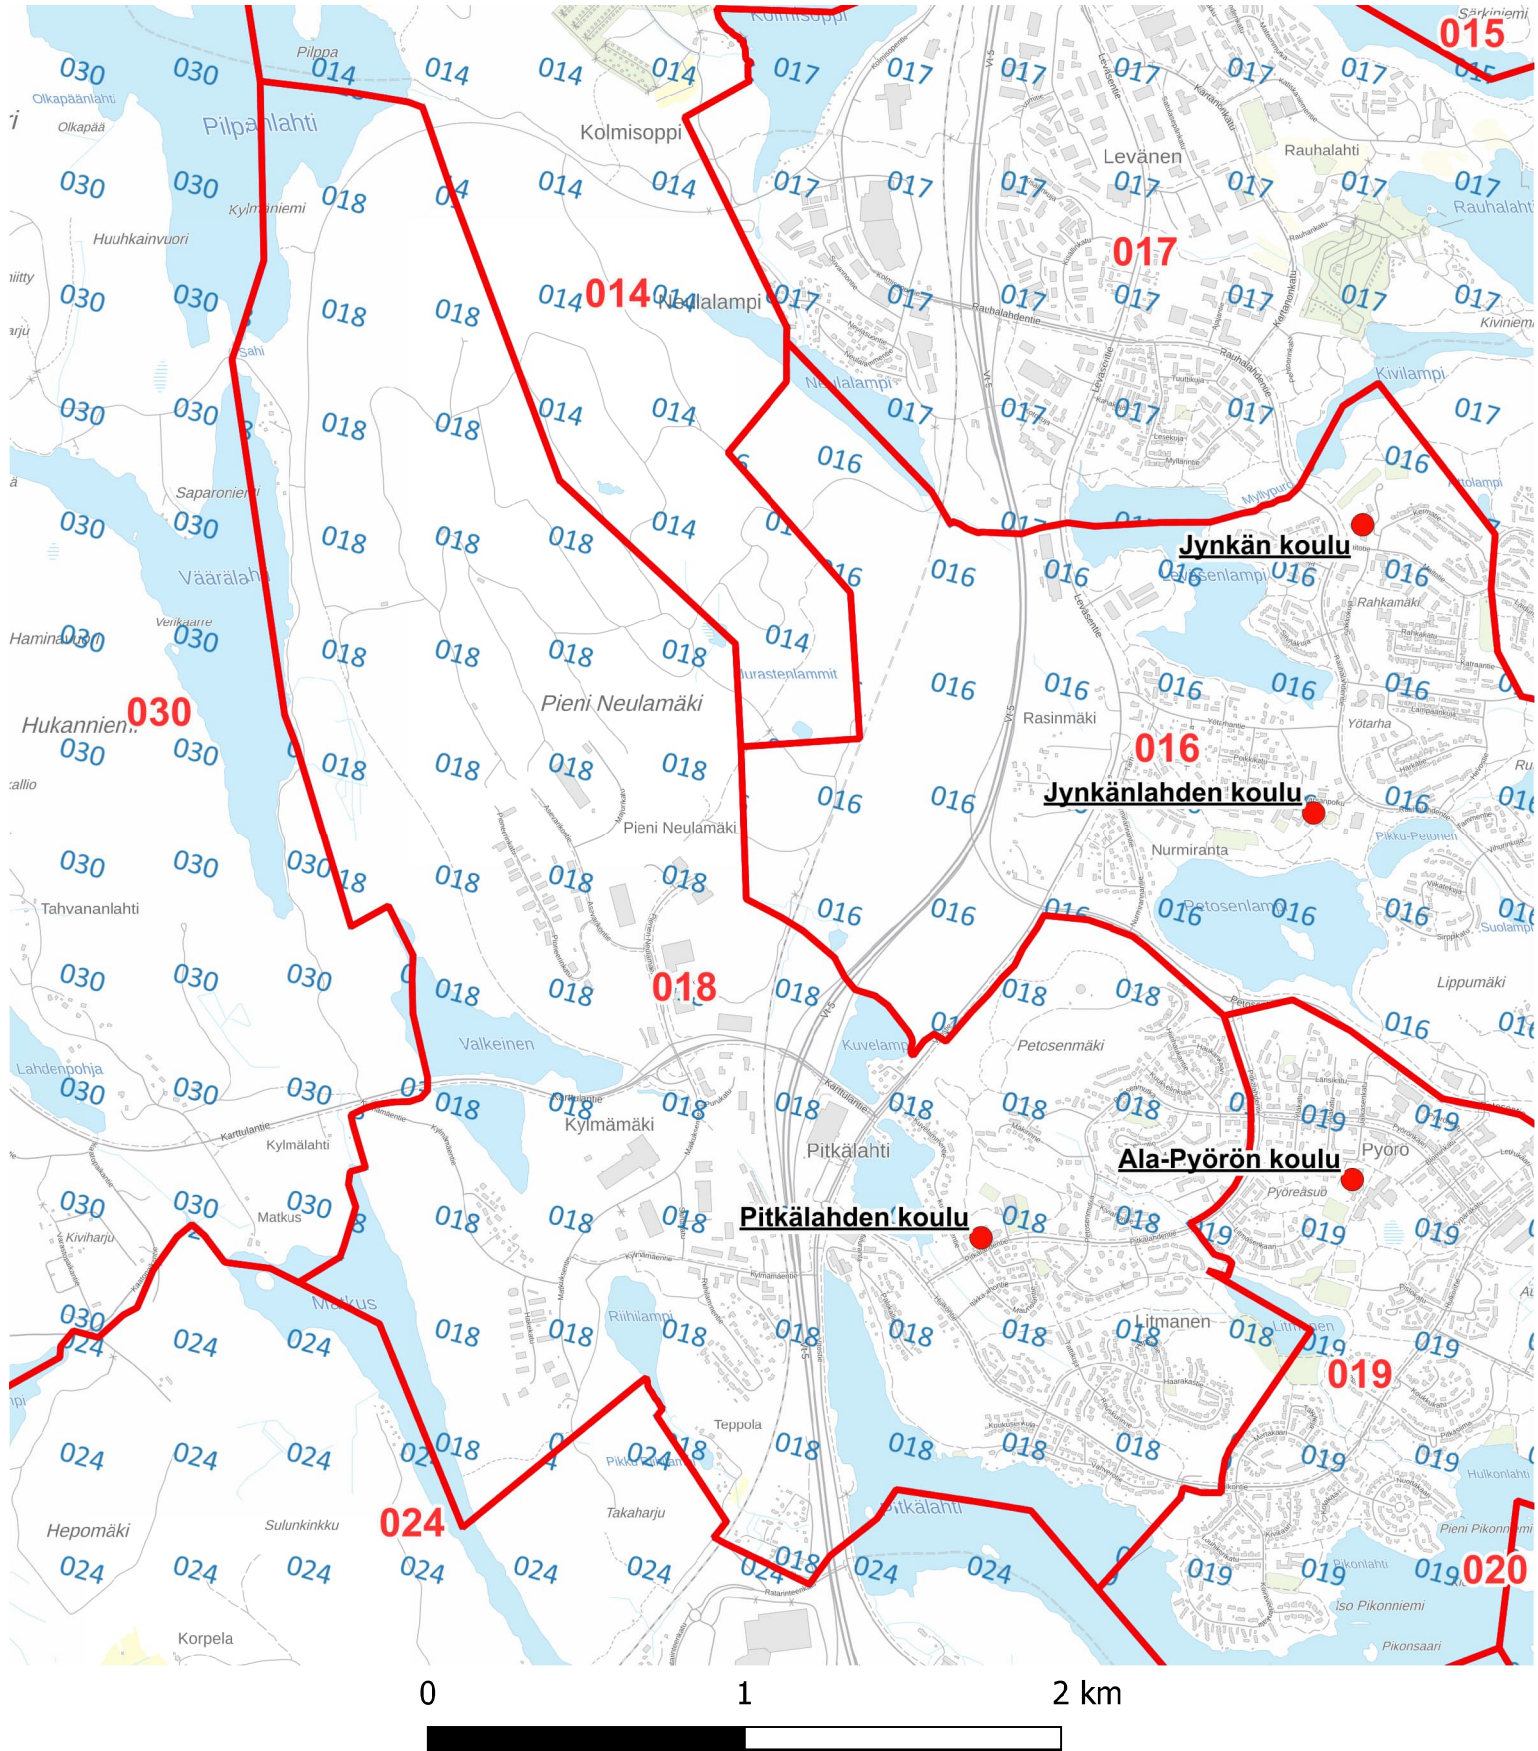

Äänestyspaikka: Jynkänlahden koulu

Äänestysalueet 2026 - ● Äänestyspaikat 2026- [] Nykyinen äänestysalue (numerorasteri)

ALUEJAKOEHDOTUS

Äänestysalue: 017 Jynkäniemi-Levänen

Äänestyspaikka: Jynkän koulu

0 1 2 km

Äänestysalueet 2026 - Äänestyspaikat 2026- Nykyinen äänestysalue (numerorasteri)

ALUEJAKOEHDOTUS

Äänestysalue: 018 Pitkälähti

Äänestyspaikka: Pitkälähten koulu

Äänestysalueet 2026 - Äänestyspaikat 2026- Nykyinen äänestysalue (numerorasteri)