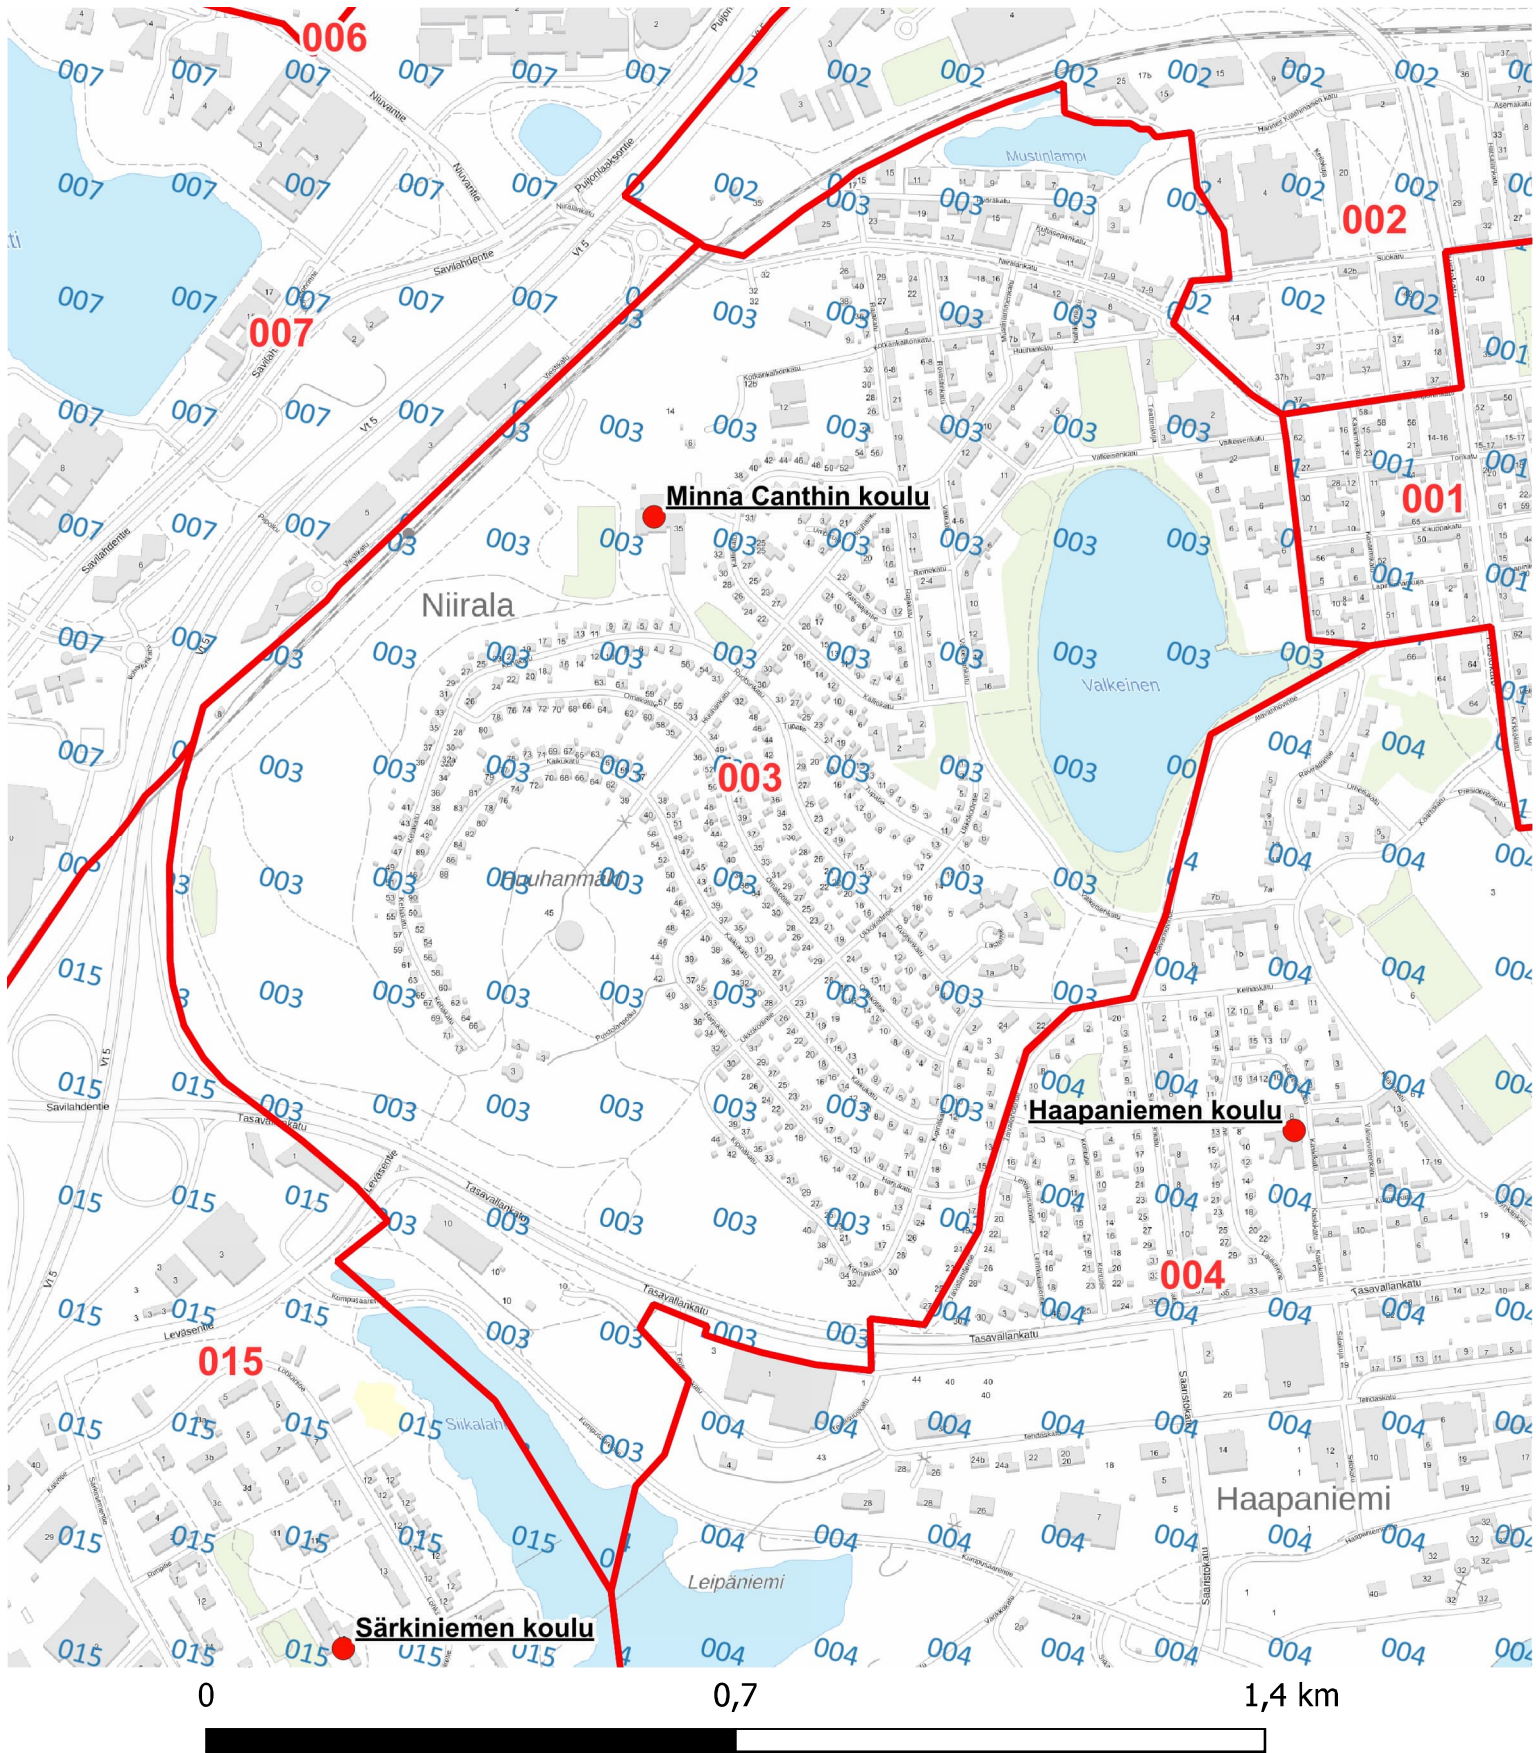

ALUEJAKOEHDOTUS

Äänestysalue: 001 Keskusta

Äänestyspaikka: Kaupungintalo

 Äänestysalueet 2026 -  Äänestyspaikat 2026-  Nykyinen äänestysalue (numerorasteri)

ALUEJAKOEHDOTUS

Äänestysalue: 002 Hatsala-Maljapuro

Äänestyspaikka: Kuopion steinerkoulu

 Äänestysalueet 2026 -  Äänestyspaikat 2026-  Nykyinen äänestysalue (numerorasteri)

ALUEJAKOEHDOTUS

Äänestysalue: 003 Niirala

Äänestyspaikka: Minna Canthin koulu

 Äänestysalueet 2026 -  Äänestyspaikat 2026-  Nykyinen äänestysalue (numerorasteri)

ALUEJAKOEHDOTUS

Äänestysalue: 004 Haapaniemi

Äänestyspaikka: Haapaniemen koulu

 Äänestysalueet 2026 -  Äänestyspaikat 2026-  Nykyinen äänestysalue (numerorasteri)

ALUEJAKOEHDOTUS

Äänestysalue: 005 Väinölänniemi-Rönö

Äänestyspaikka: Snellmanin koulu

Äänestysalueet 2026 - ● Äänestyspaikat 2026-  Nykyinen äänestysalue (numerorasteri)

ALUEJAKOEHDOTUS

Äänestysalue: 006 Taivaanpankko

Äänestyspaikka: Rajalan koulu

Äänestysalueet 2026 - ● Äänestyspaikat 2026-  Nykyinen äänestysalue (numerorasteri)