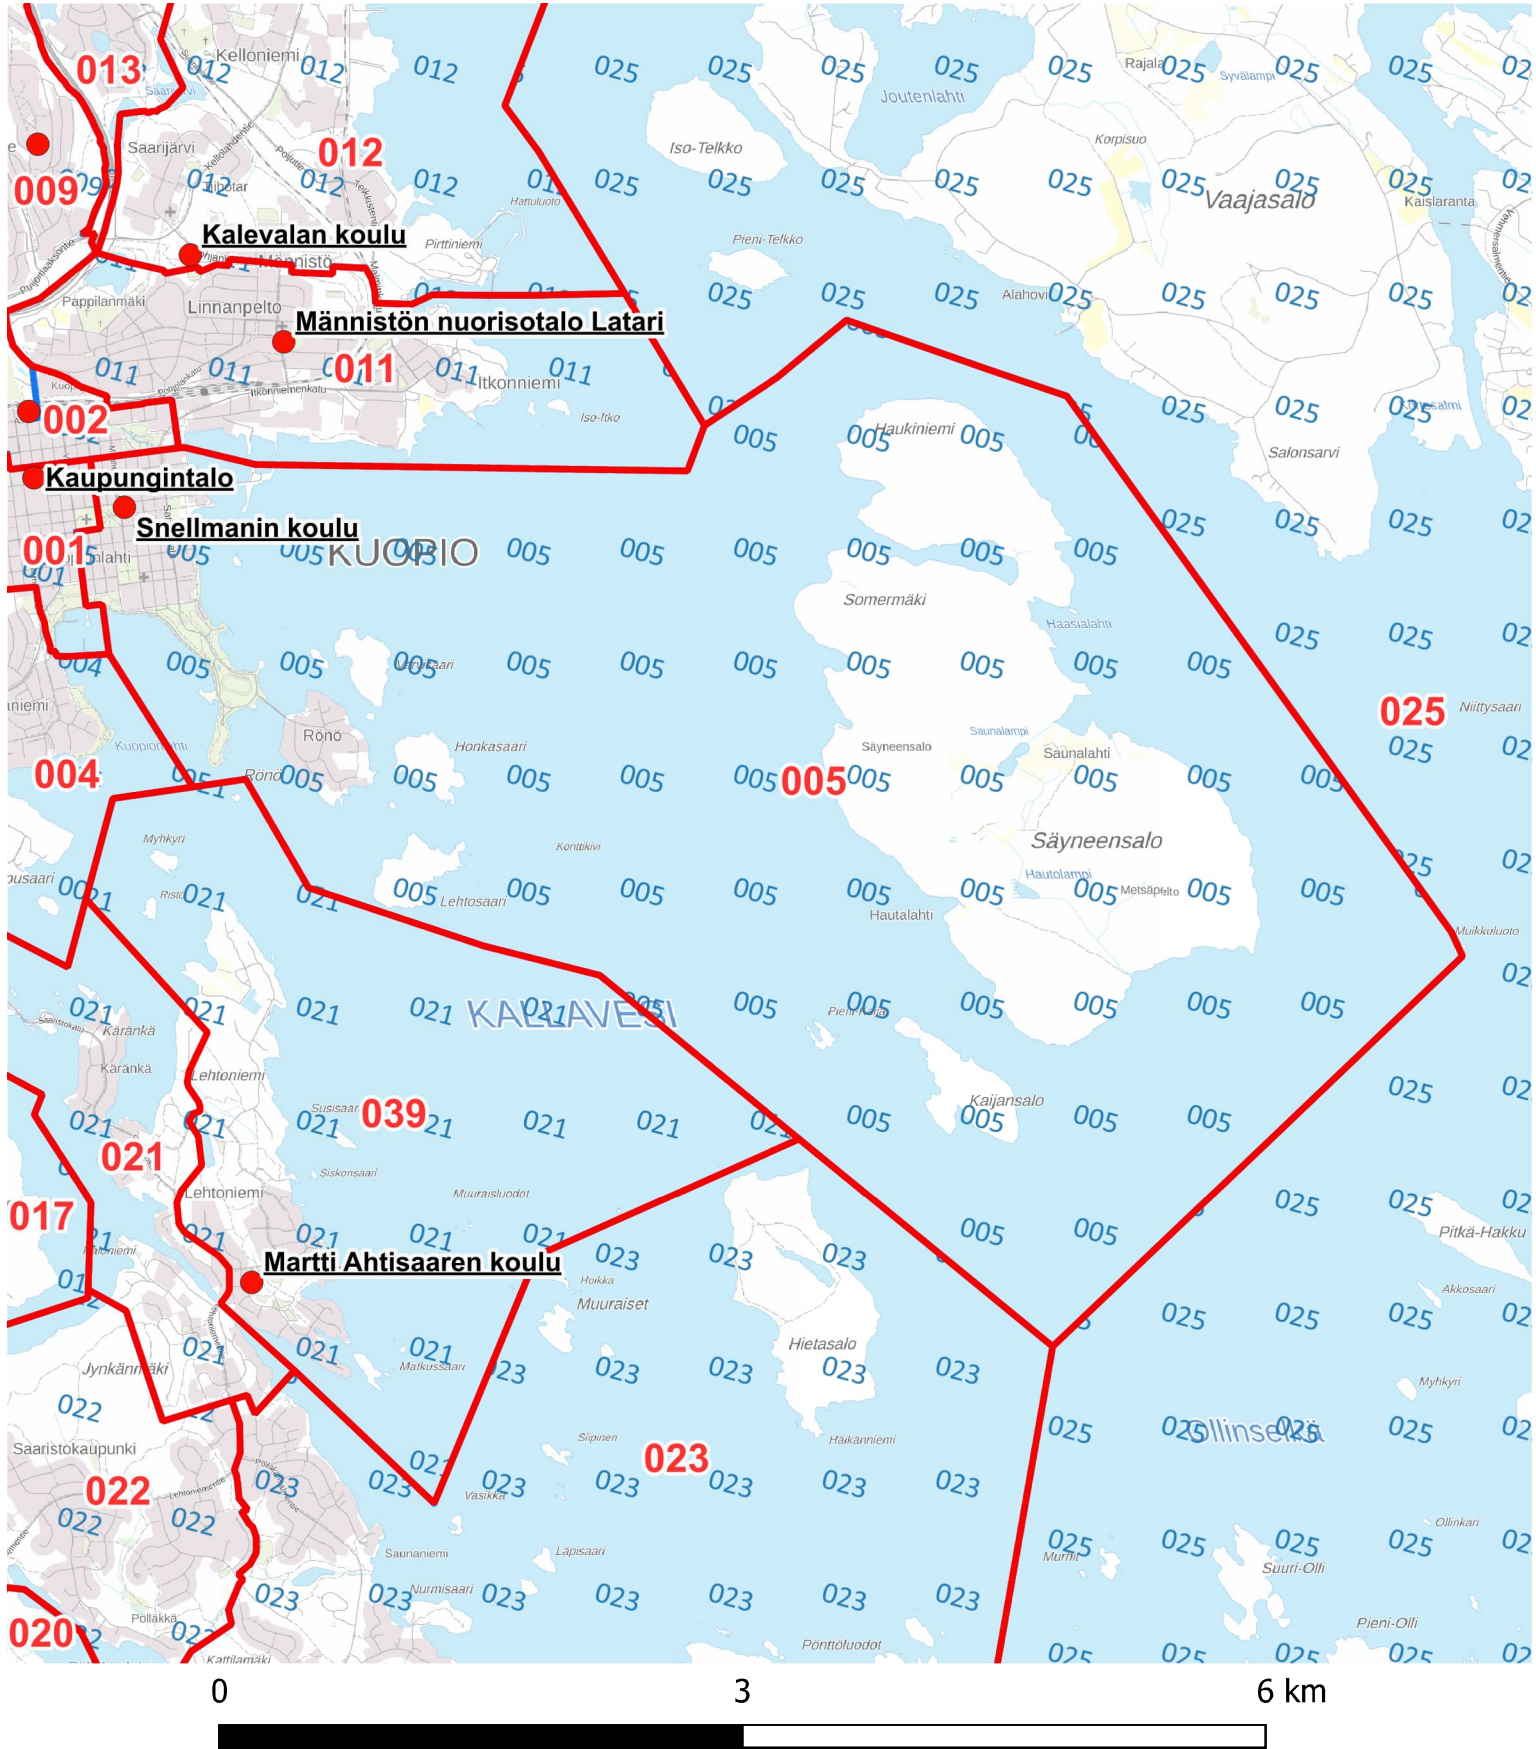

Äänestyspaikka: Kuopion steinerkoulu

 Äänestysalueet 2026 -  Äänestyspaikat 2026-  Nykyinen äänestysalue (numerorasteri)

ALUEJAKOEHDOTUS

Äänestysalue: 003 Niirala

Äänestyspaikka: Minna Canthin koulu

 Äänestysalueet 2026 -  Äänestyspaikat 2026-  Nykyinen äänestysalue (numerorasteri)

ALUEJAKOEHDOTUS

Äänestysalue: 004 Haapaniemi

Äänestyspaikka: Haapaniemen koulu

 Äänestysalueet 2026 -  Äänestyspaikat 2026-  Nykyinen äänestysalue (numerorasteri)

ALUEJAKOEHDOTUS

Äänestysalue: 005 Väinölänniemi-Rönö

Äänestyspaikka: Snellmanin koulu

Äänestysalueet 2026 - ● Äänestyspaikat 2026-  Nykyinen äänestysalue (numerorasteri)

ALUEJAKOEHDOTUS

Äänestysalue: 006 Taivaanpankko

Äänestyspaikka: Rajalan koulu

Äänestysalueet 2026 - ● Äänestyspaikat 2026-  Nykyinen äänestysalue (numerorasteri)

ALUEJAKOEHDOTUS

Äänestysalue: 007 Puijonlaakso-Savilahti

Äänestyspaikka: Rajalan koulu

Äänestysalueet 2026 - Äänestyspaikat 2026- Nykyinen äänestysalue (numerorasteri)

ALUEJAKOEHDOTUS

Äänestysalue: 008 Päiväranta-Sorsasalo