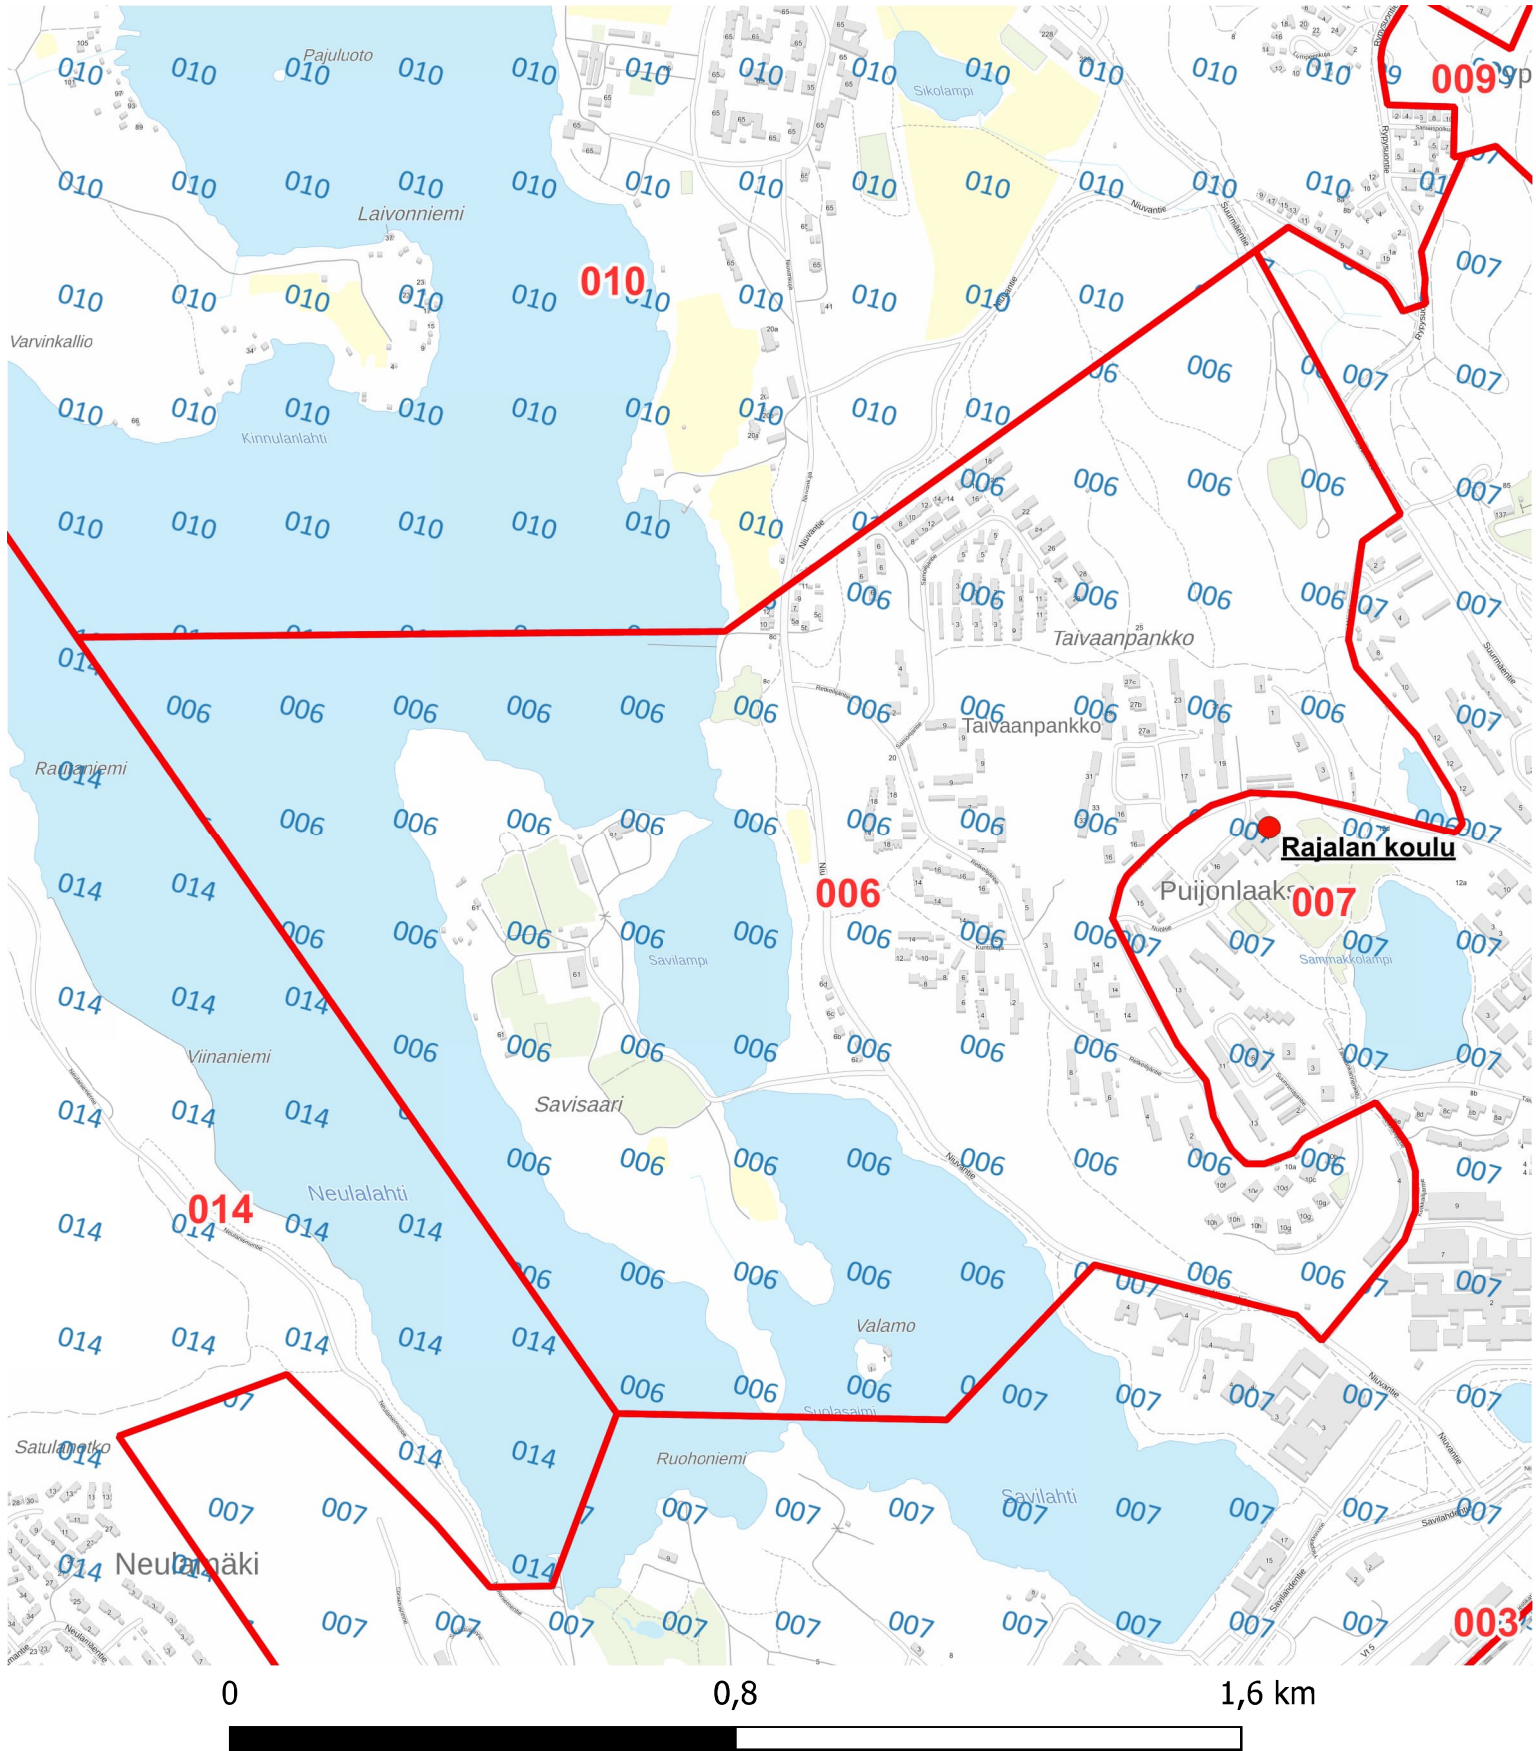

ALUEJAKOEHDOTUS

Äänestysalue: 004 Haapaniemi

Äänestyspaikka: Haapaniemen koulu

 Äänestysalueet 2026 -  Äänestyspaikat 2026-  Nykyinen äänestysalue (numerorasteri)

ALUEJAKOEHDOTUS

Äänestysalue: 005 Väinölänniemi-Rönö

Äänestyspaikka: Snellmanin koulu

Äänestysalueet 2026 - ● Äänestyspaikat 2026-  Nykyinen äänestysalue (numerorasteri)

ALUEJAKOEHDOTUS

Äänestysalue: 006 Taivaanpankko

Äänestyspaikka: Rajalan koulu

Äänestysalueet 2026 - ● Äänestyspaikat 2026-  Nykyinen äänestysalue (numerorasteri)

ALUEJAKOEHDOTUS

Äänestysalue: 007 Puijonlaakso-Savilahti

Äänestyspaikka: Rajalan koulu

Äänestysalueet 2026 - Äänestyspaikat 2026- Nykyinen äänestysalue (numerorasteri)

ALUEJAKOEHDOTUS

Äänestysalue: 008 Päiväranta-Sorsasalo