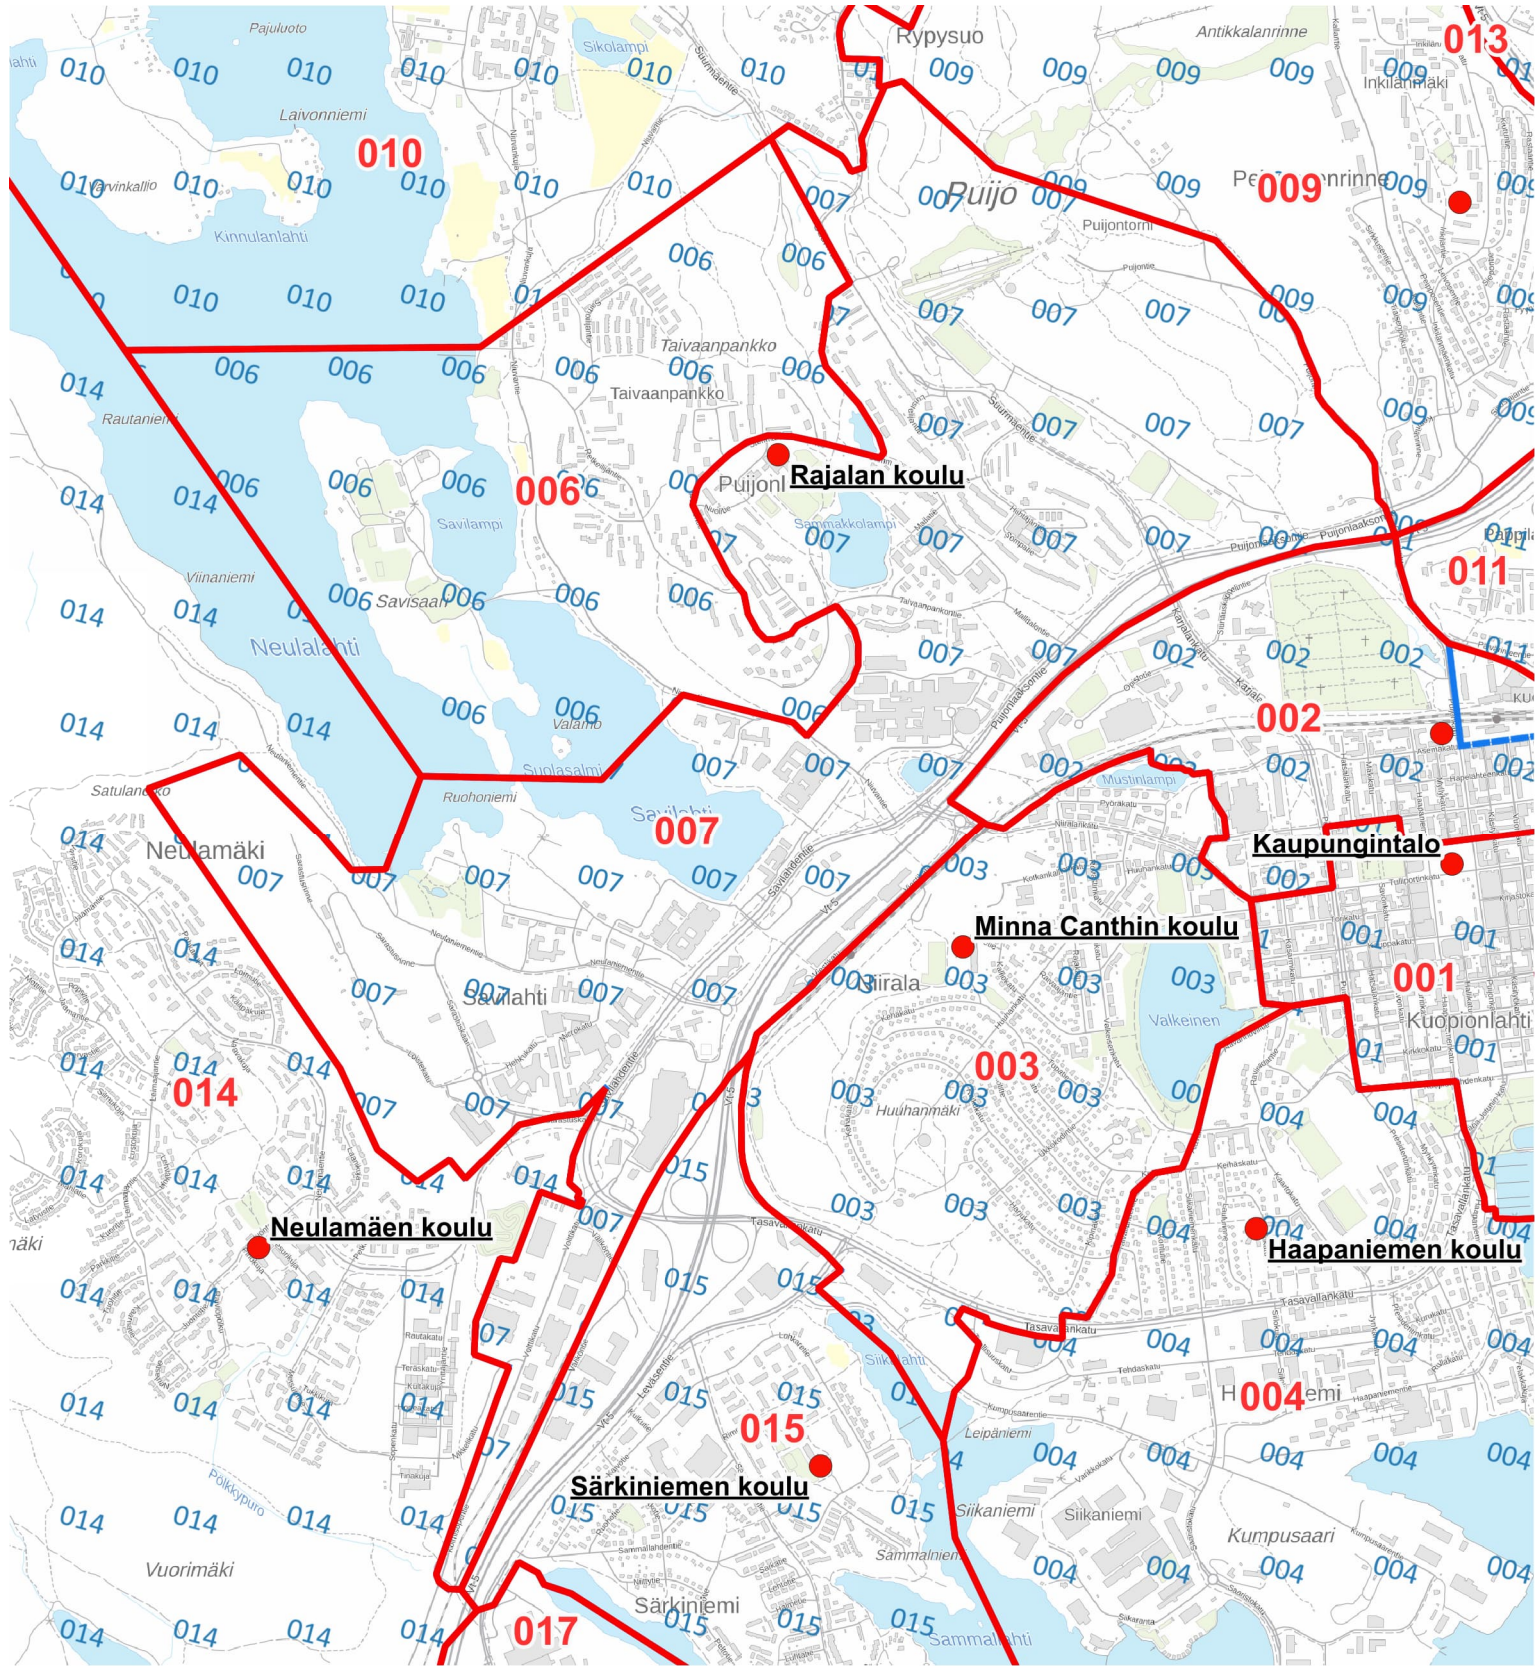

Äänestyspaikka: Snellmanin koulu

Äänestysalueet 2026 - ● Äänestyspaikat 2026-  Nykyinen äänestysalue (numerorasteri)

ALUEJAKOEHDOTUS

Äänestysalue: 006 Taivaanpankko

Äänestyspaikka: Rajalan koulu

Äänestysalueet 2026 - ● Äänestyspaikat 2026-  Nykyinen äänestysalue (numerorasteri)

ALUEJAKOEHDOTUS

Äänestysalue: 007 Puijonlaakso-Savilahti

Äänestyspaikka: Rajalan koulu

Äänestysalueet 2026 - Äänestyspaikat 2026- Nykyinen äänestysalue (numerorasteri)

ALUEJAKOEHDOTUS

Äänestysalue: 008 Päiväranta-Sorsasalo