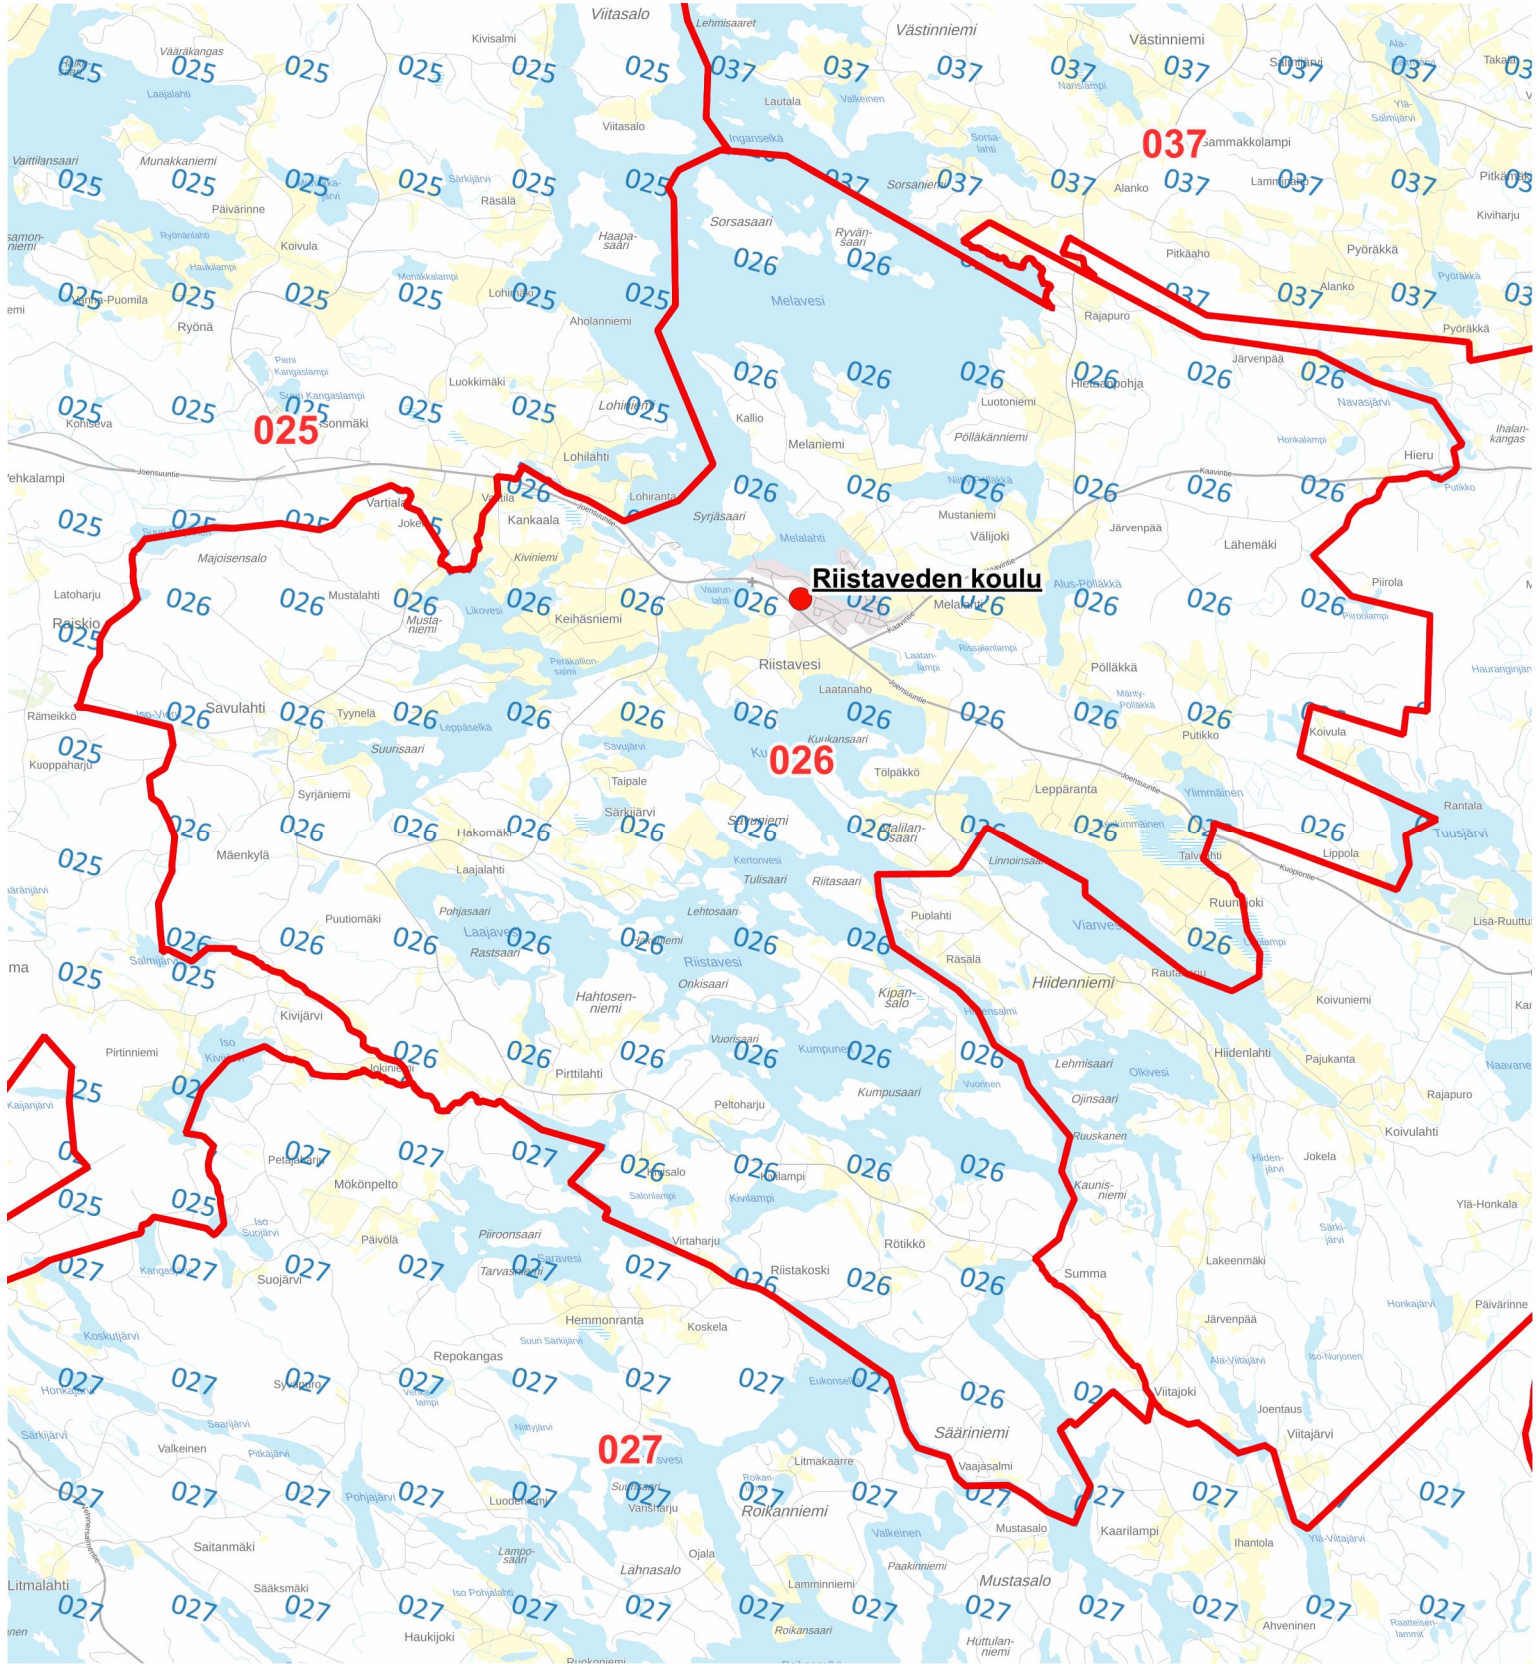

Äänestyspaikka: Aurinkorinteen koulu

Äänestysalueet 2026 - Äänestyspaikat 2026- Nykyinen äänestysalue (numerorasteri)

ALUEJAKOEHDOTUS

Äänestysalue: 024 Hiltulanlahti

Äänestyspaikka: Hiltulanlahden koulu

 Äänestysalueet 2026 -  Äänestyspaikat 2026-  Nykyinen äänestysalue (numerorasteri)

ALUEJAKOEHDOTUS

Äänestysalue: 026 Riistavesi

Äänestyspaikka: Riistaveden koulu

0

7

14 km

Äänestysalueet 2026 - Äänestyspaikat 2026- Nykyinen äänestysalue (numerorasteri)

ALUEJAKOEHDOTUS