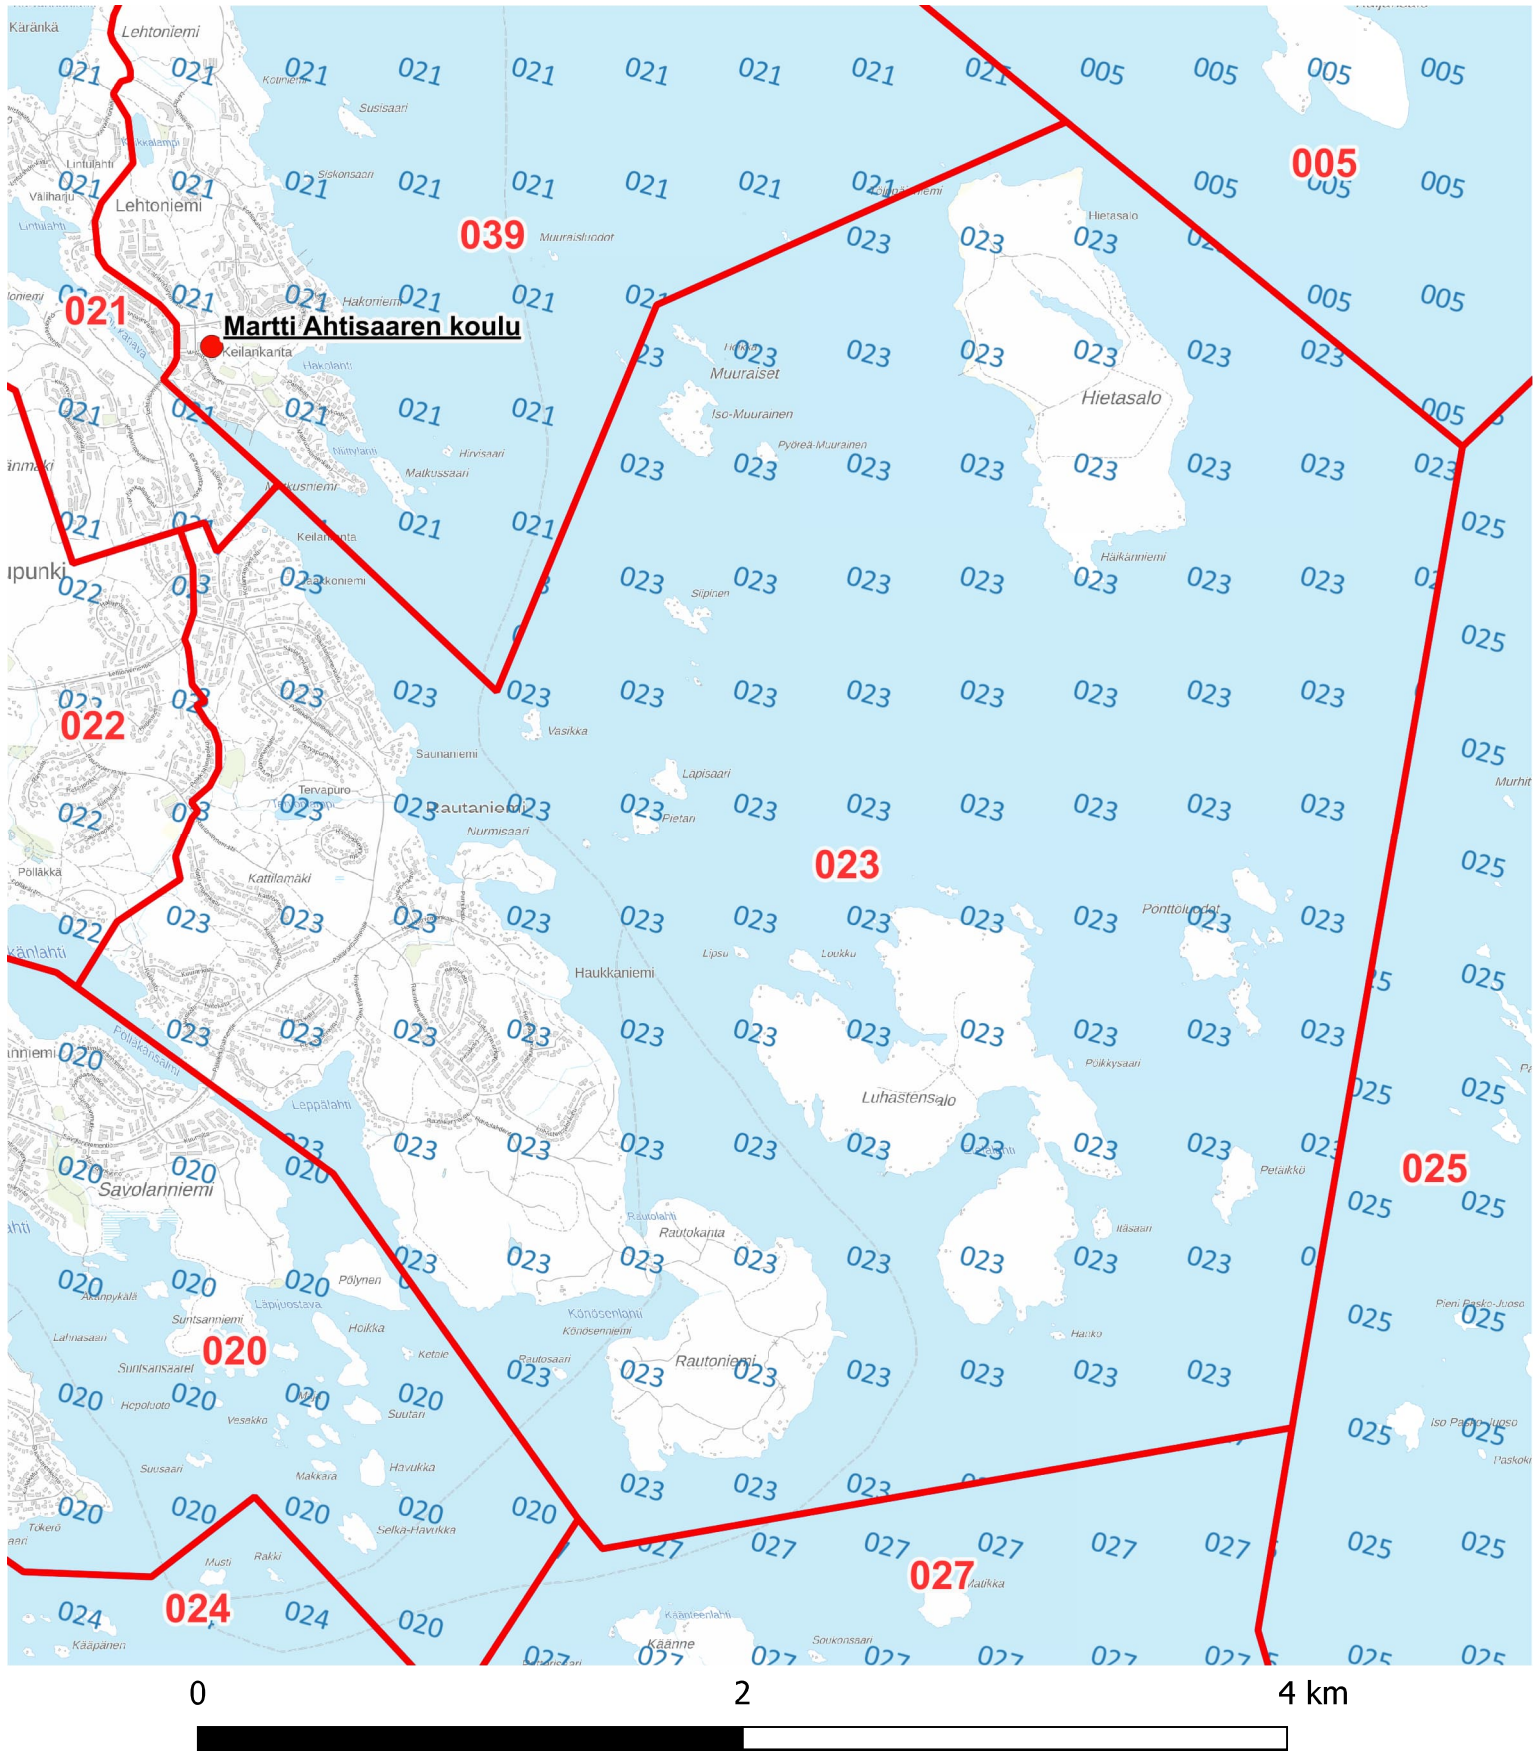

ALUEJAKOEHDOTUS

Äänestysalue: 023 Rautaniemen kärki

Äänestyspaikka: Aurinkorinteen koulu

Äänestysalueet 2026 - Äänestyspaikat 2026- Nykyinen äänestysalue (numerorasteri)