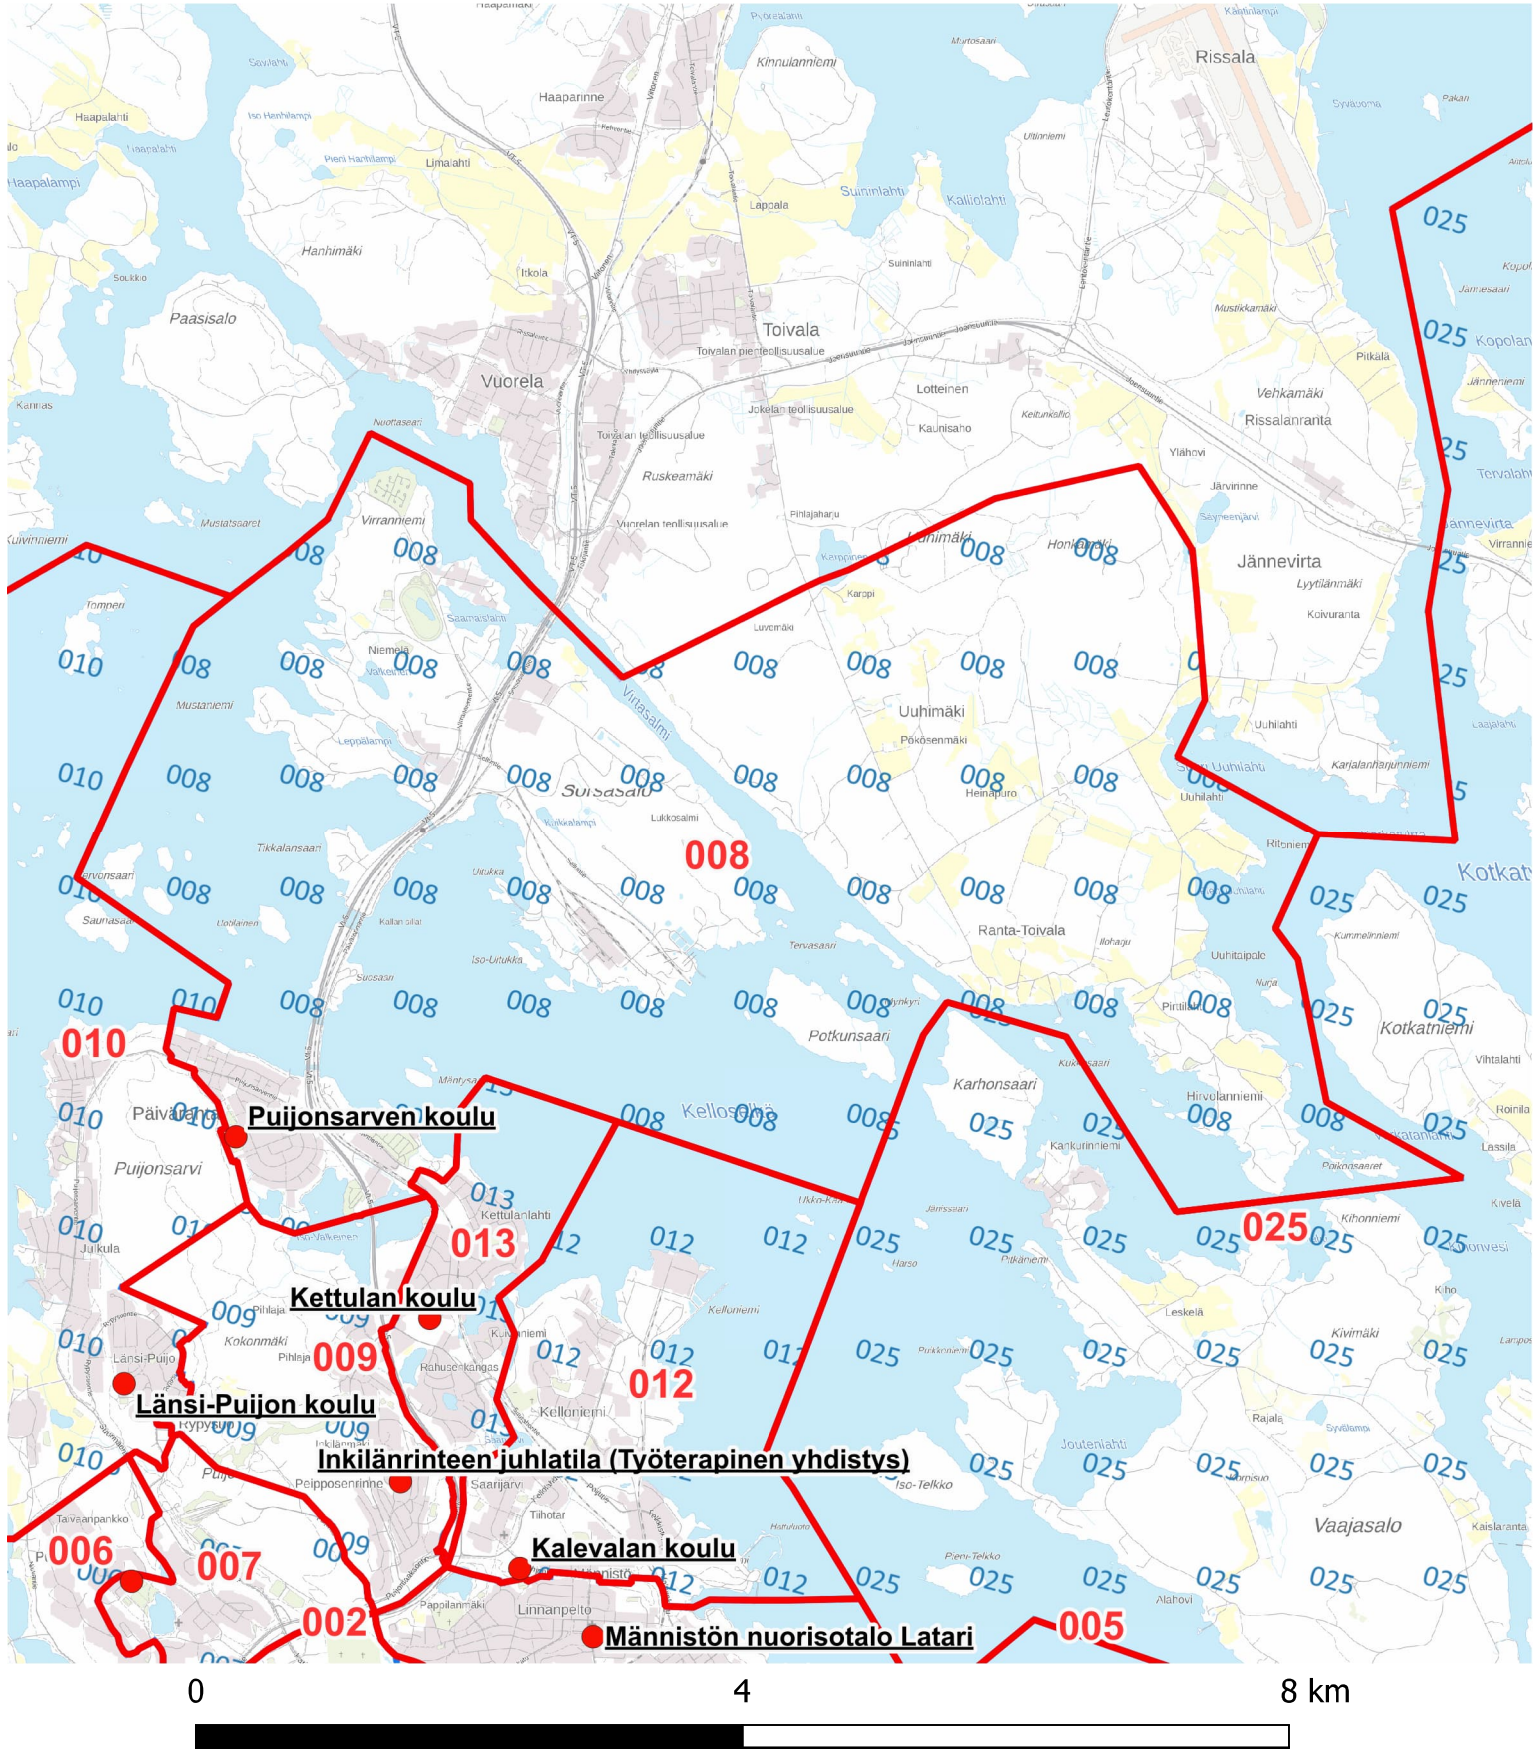

Äänestyspaikka: Snellmanin koulu

Äänestysalueet 2026 - ● Äänestyspaikat 2026-  Nykyinen äänestysalue (numerorasteri)

ALUEJAKOEHDOTUS

Äänestysalue: 006 Taivaanpankko

Äänestyspaikka: Rajalan koulu

Äänestysalueet 2026 - ● Äänestyspaikat 2026-  Nykyinen äänestysalue (numerorasteri)

ALUEJAKOEHDOTUS

Äänestysalue: 007 Puijonlaakso-Savilahti

Äänestyspaikka: Rajalan koulu

Äänestysalueet 2026 - Äänestyspaikat 2026- Nykyinen äänestysalue (numerorasteri)

ALUEJAKOEHDOTUS

Äänestysalue: 008 Päiväranta-Sorsasalo

Äänestyspaikka: Puijonsarven koulu

Äänestysalueet 2026 - ● Äänestyspaikat 2026-  Nykyinen äänestysalue (numerorasteri)

ALUEJAKOEHDOTUS

Äänestysalue: 009 Peipposenrinne

Äänestyspaikka: Inkilänrinteen juhlatila (Työterapinen yhdistys)