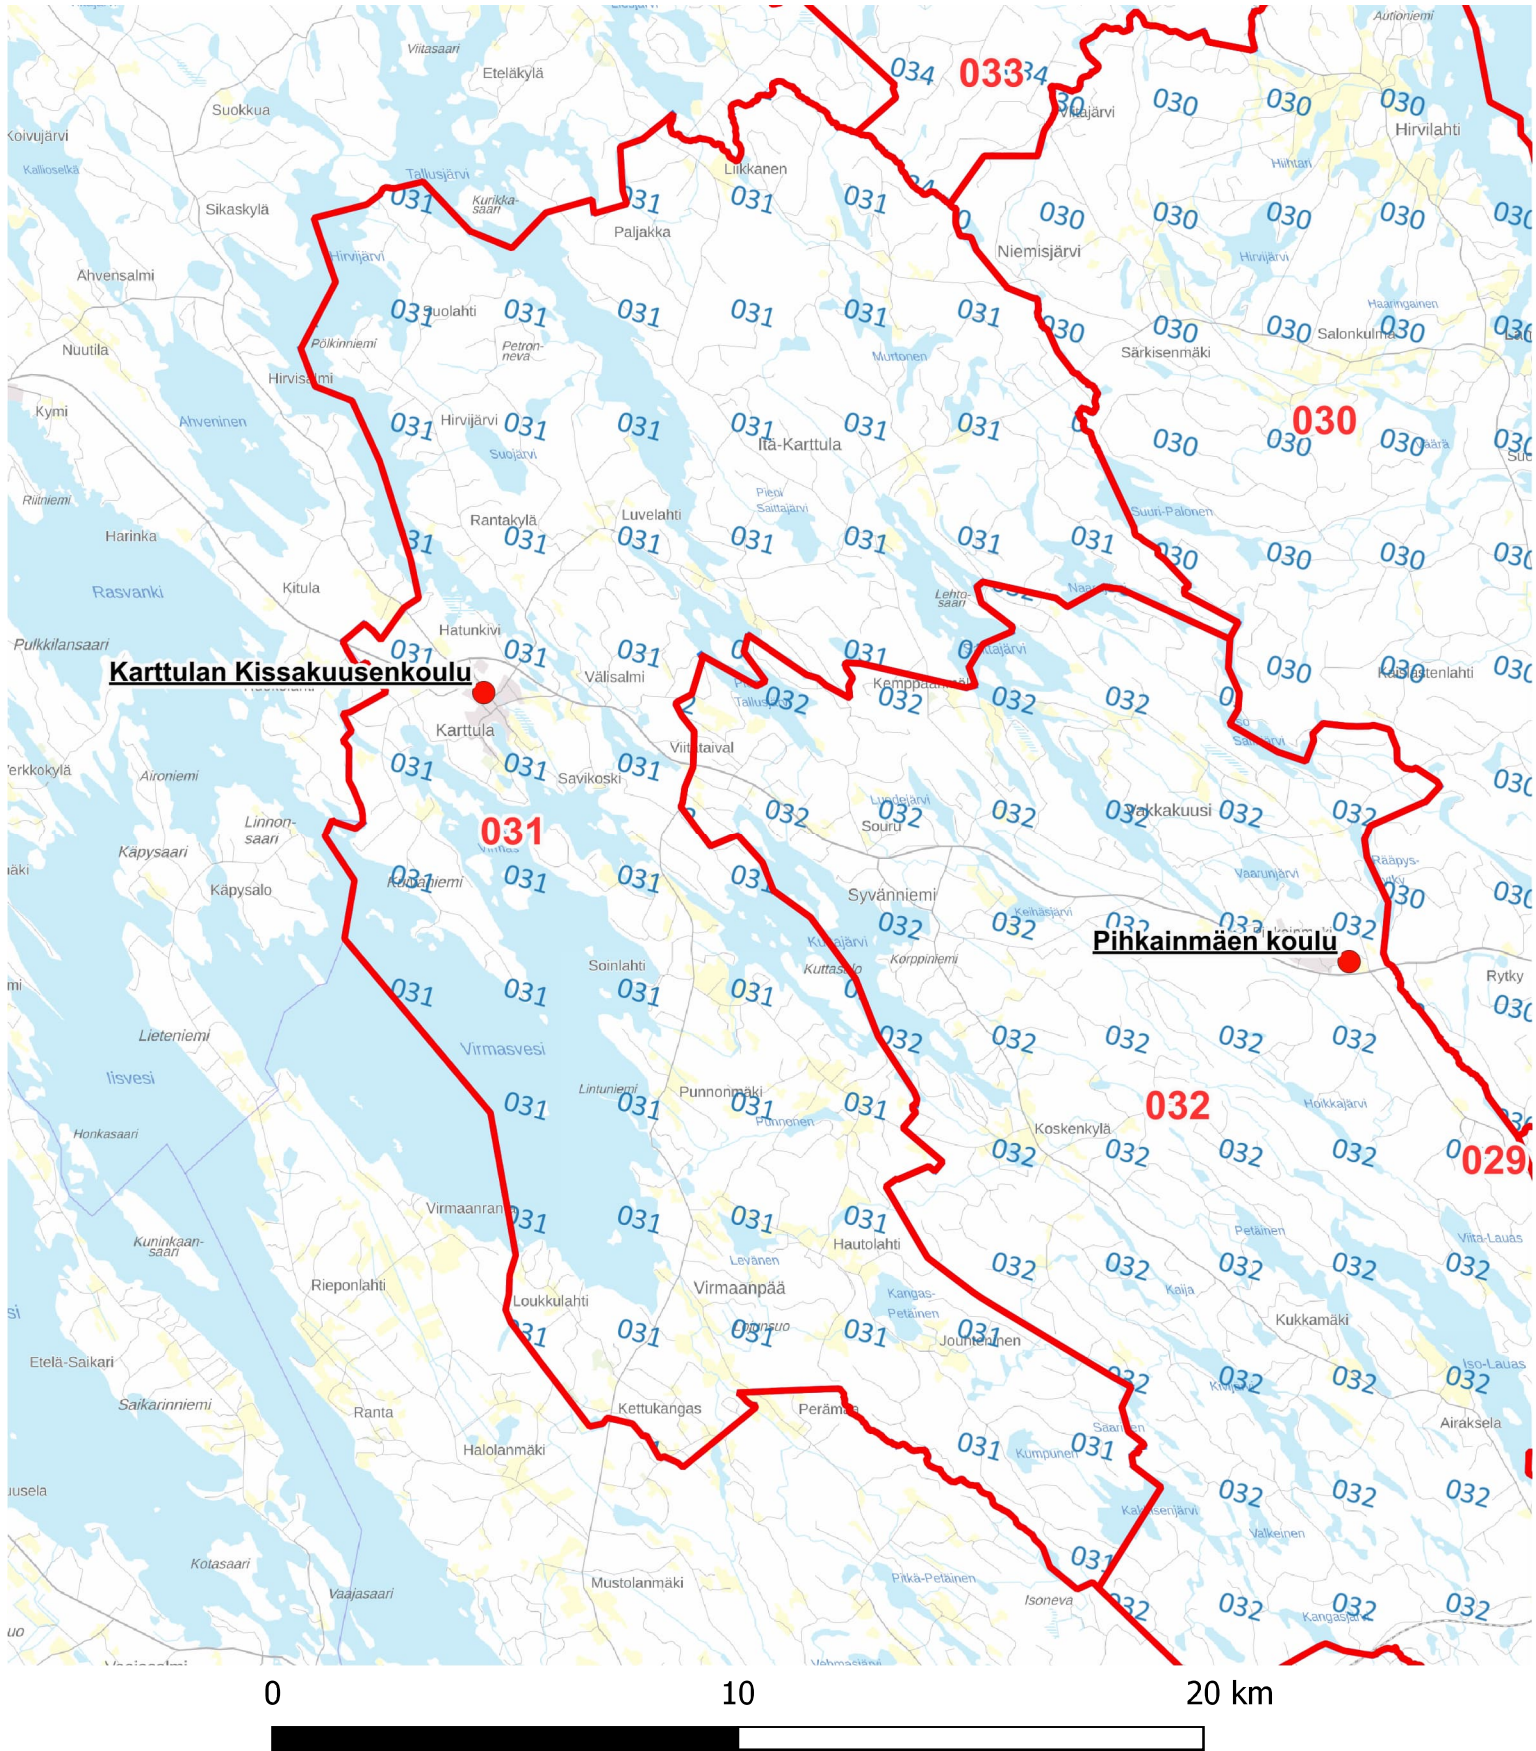

0

5

10 km

 Äänestysalueet 2026 -  Äänestyspaikat 2026-  Nykyinen äänestysalue (numerorasteri)

ALUEJAKOEHDOTUS

Äänestysalue: 029 Kurkimäki

Äänestyspaikka: Kurkimäen koulu

 Äänestysalueet 2026 -  Äänestyspaikat 2026-  Nykyinen äänestysalue (numerorasteri)

ALUEJAKOEHDOTUS

Äänestysalue: 030 Länsiranta

Äänestyspaikka: von Wrightin koulu

Äänestysalueet 2026 - ● Äänestyspaikat 2026- Nykyinen äänestysalue (numerorasteri)

ALUEJAKOEHDOTUS

Äänestysalue: 031 Karttula-keskusta

Äänestyspaikka: Karttulan Kissakuusenkoulu

Äänestysalueet 2026 - ● Äänestyspaikat 2026- Nykyinen äänestysalue (numerorasteri)

ALUEJAKOEHDOTUS

Äänestysalue: 032 Karttula-Syvänniemi

Äänestyspaikka: Pihkainmäen koulu

0

9

18 km

 Äänestysalueet 2026 -  Äänestyspaikat 2026-  Nykyinen äänestysalue (numerorasteri)

ALUEJAKOEHDOTUS

Äänestysalue: 033 Maaninka

Äänestyspaikka: Maaninkajärven koulu

0 10 20 km