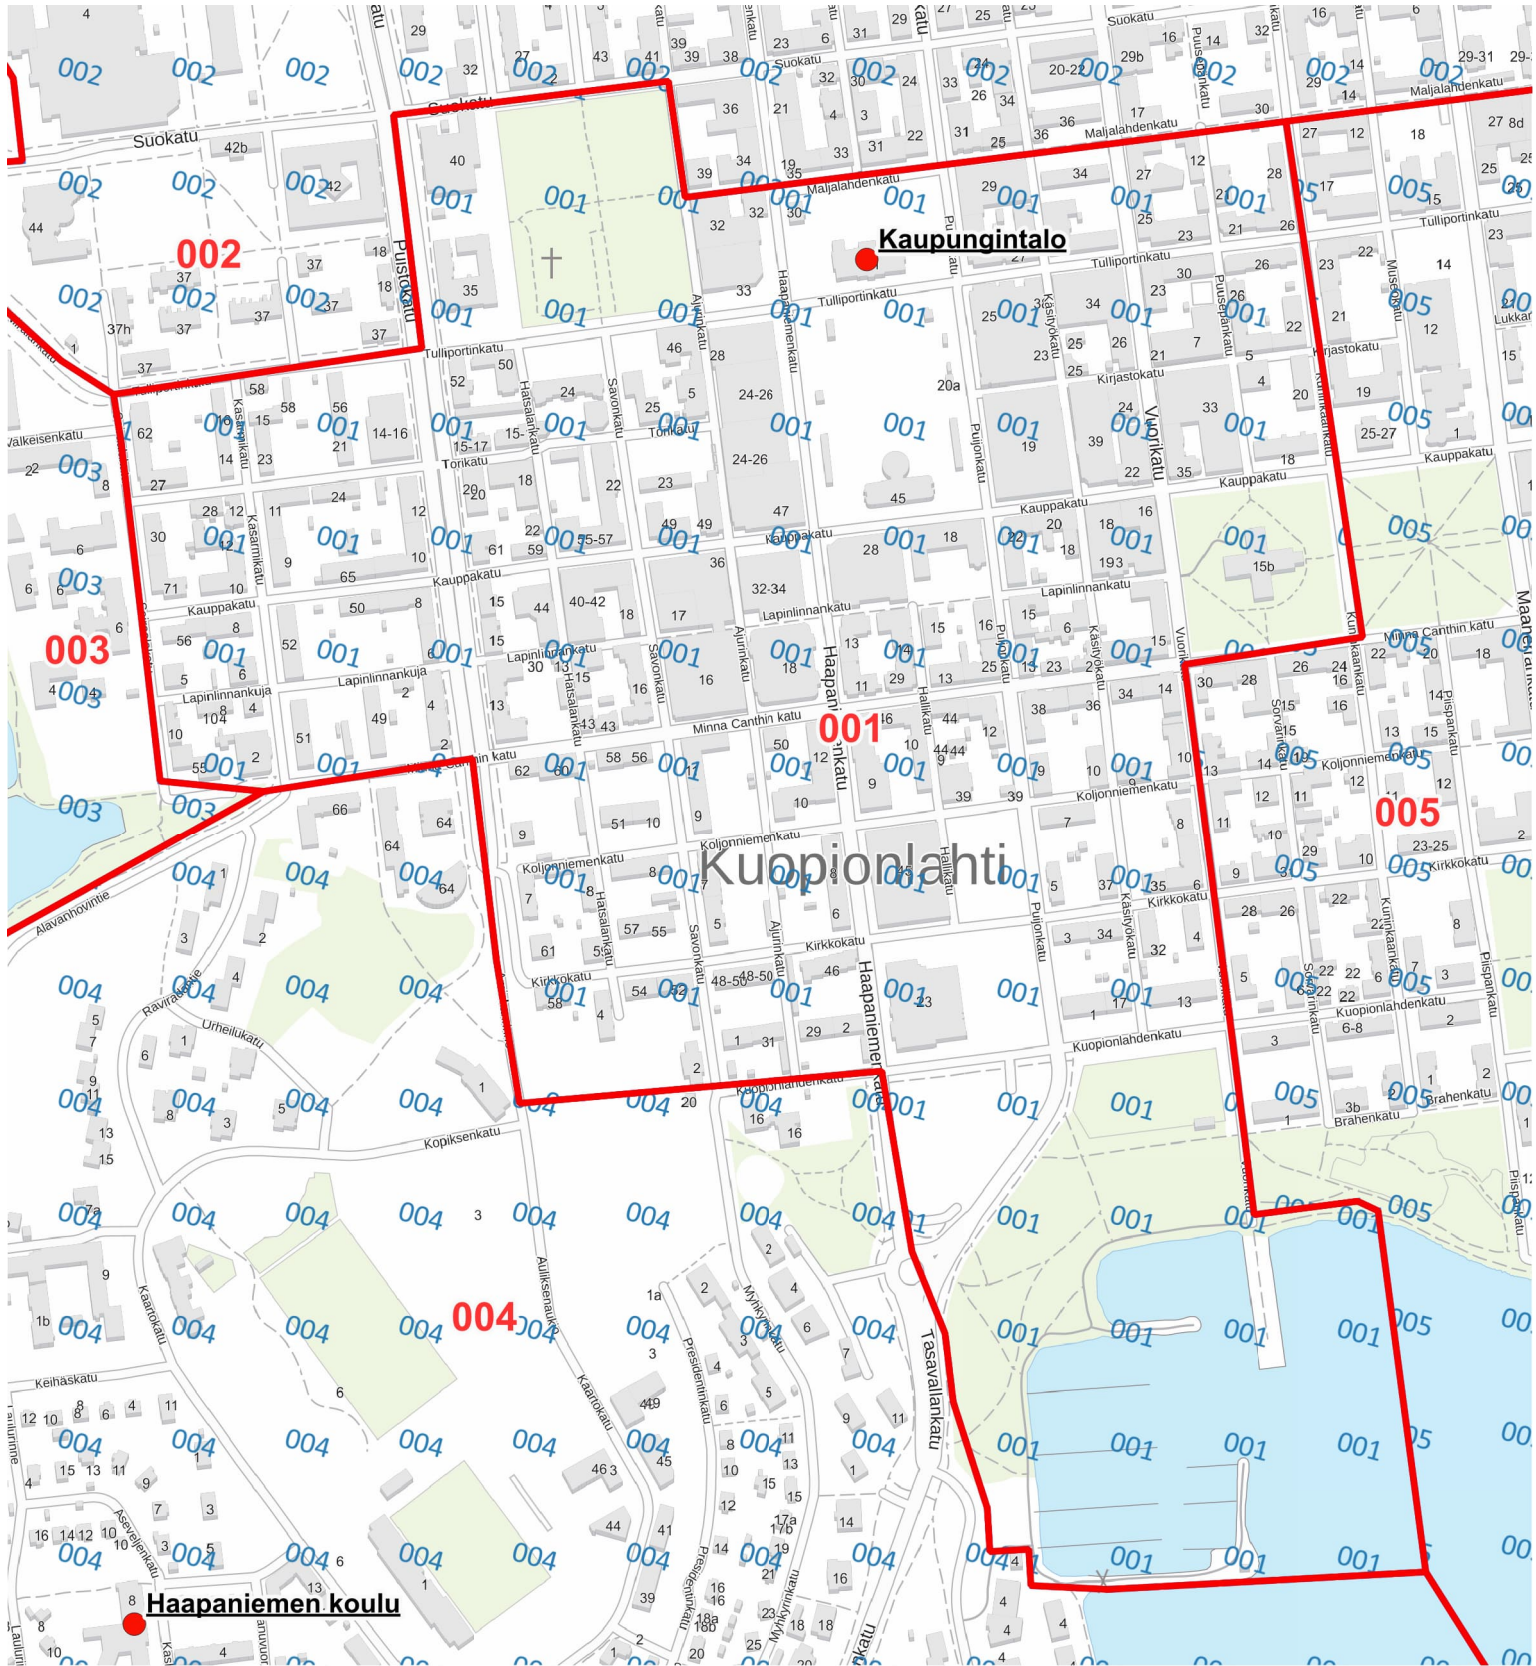

ALUEJAKOEHDOTUS

Äänestysalue: 001 Keskusta

Äänestyspaikka: Kaupungintalo

 Äänestysalueet 2026 -  Äänestyspaikat 2026-  Nykyinen äänestysalue (numerorasteri)

ALUEJAKOEHDOTUS

Äänestysalue: 002 Hatsala-Maljapuro

Äänestyspaikka: Kuopion steinerkoulu

 Äänestysalueet 2026 -  Äänestyspaikat 2026-  Nykyinen äänestysalue (numerorasteri)

ALUEJAKOEHDOTUS

Äänestysalue: 003 Niirala

Äänestyspaikka: Minna Canthin koulu

 Äänestysalueet 2026 -  Äänestyspaikat 2026-  Nykyinen äänestysalue (numerorasteri)