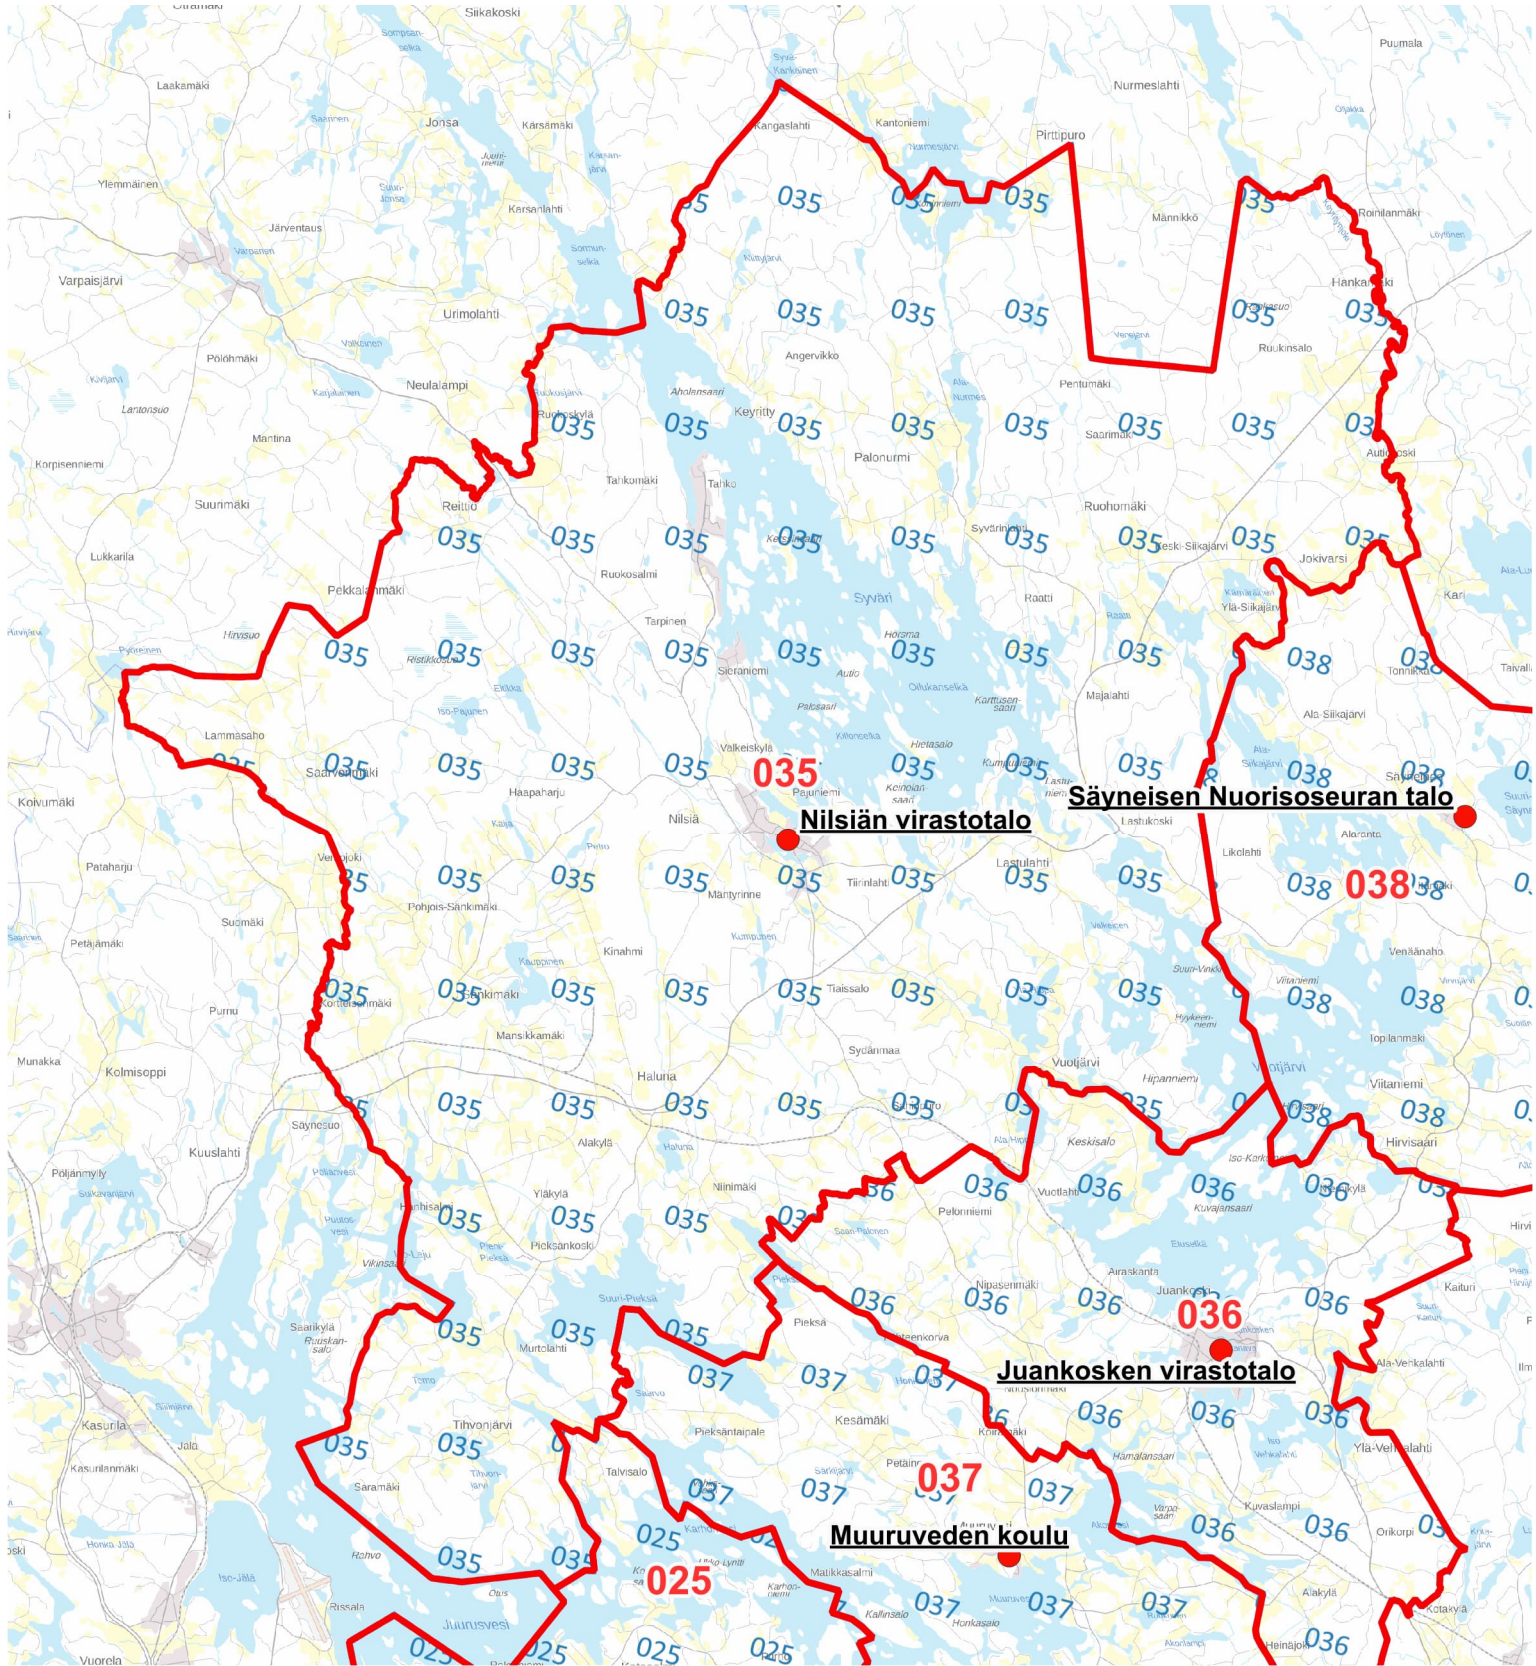

Äänestyspaikka: Karttulan Kissakuusenkoulu

Äänestysalueet 2026 - ● Äänestyspaikat 2026- Nykyinen äänestysalue (numerorasteri)

ALUEJAKOEHDOTUS

Äänestysalue: 032 Karttula-Syvänniemi

Äänestyspaikka: Pihkainmäen koulu

0

9

18 km

 Äänestysalueet 2026 -  Äänestyspaikat 2026-  Nykyinen äänestysalue (numerorasteri)

ALUEJAKOEHDOTUS

Äänestysalue: 033 Maaninka

Äänestyspaikka: Maaninkajärven koulu

0 10 20 km

Äänestysalueet 2026 - Äänestyspaikat 2026- Nykyinen äänestysalue (numerorasteri)

ALUEJAKOEHDOTUS

Äänestysalue: 035 Nilsinä

Äänestyspaikka: Nilsin virastotalo

- Äänestysalueet 2026 -
- Äänestyspaikat 2026-
- Nykyinen äänestysalue (numerorasteri)