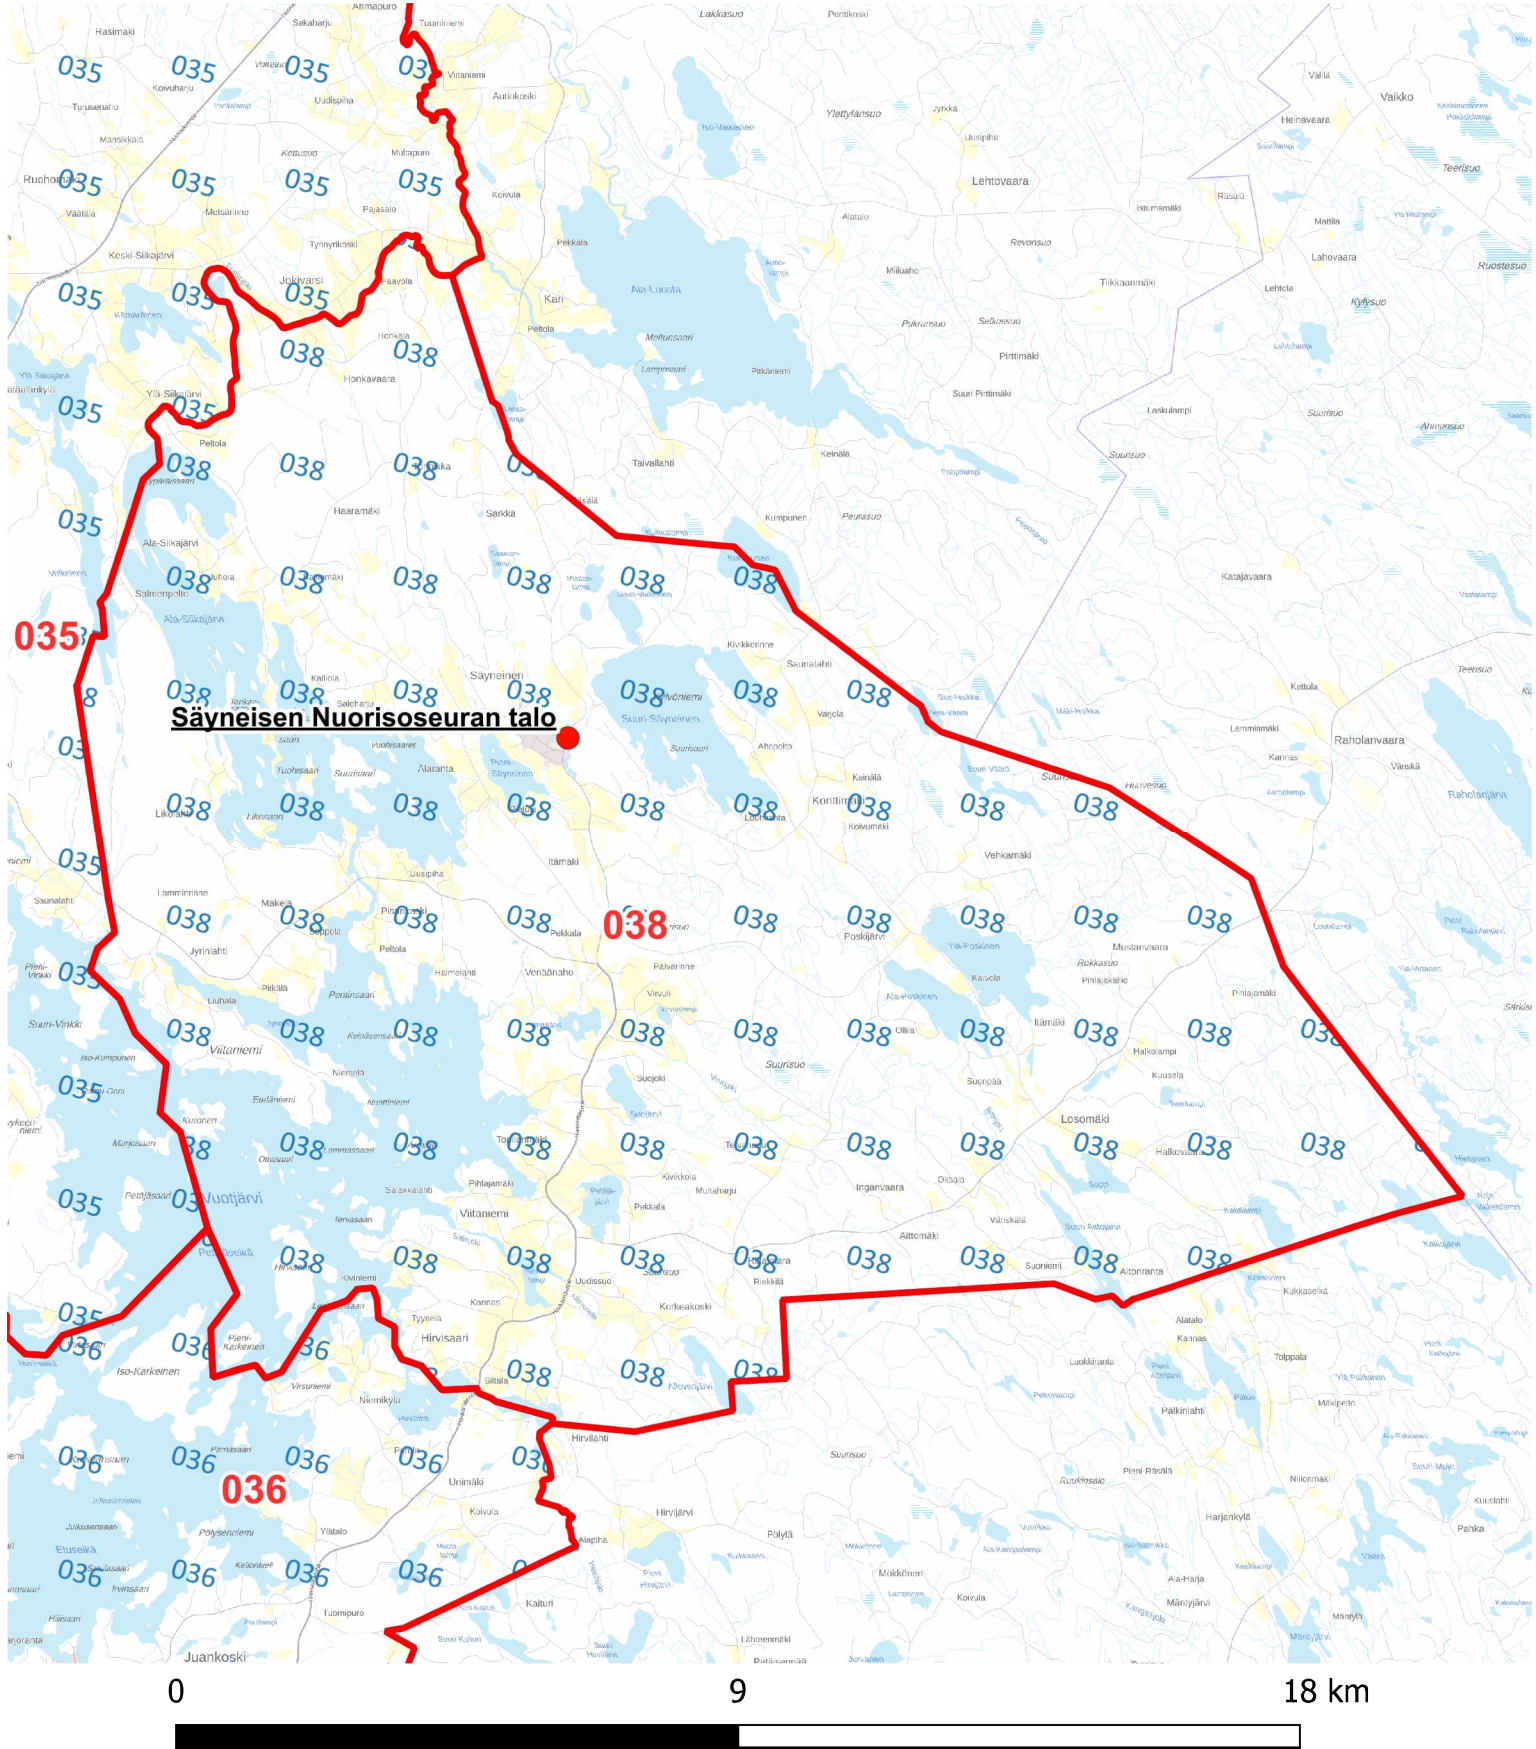

Äänestyspaikka: Muuruveden koulu

Äänestysalueet 2026 - ● Äänestyspaikat 2026-  Nykyinen äänestysalue (numerorasteri)

ALUEJAKOEHDOTUS

Äänestysalue: 038 Juankoski III

Äänestyspaikka: Säjneisen Nuorisoseuran talo

Äänestysalueet 2026 - ● Äänestyspaikat 2026-  Nykyinen äänestysalue (numerorasteri)

ALUEJAKOEHDOTUS

Äänestysalue: 039 Lehtoniemi itä

Äänestyspaikka: Martti Ahtisaaren koulu

0 1 2 km

Äänestysalueet 2026 - Äänestyspaikat 2026- Nykyinen äänestysalue (numerorasteri)