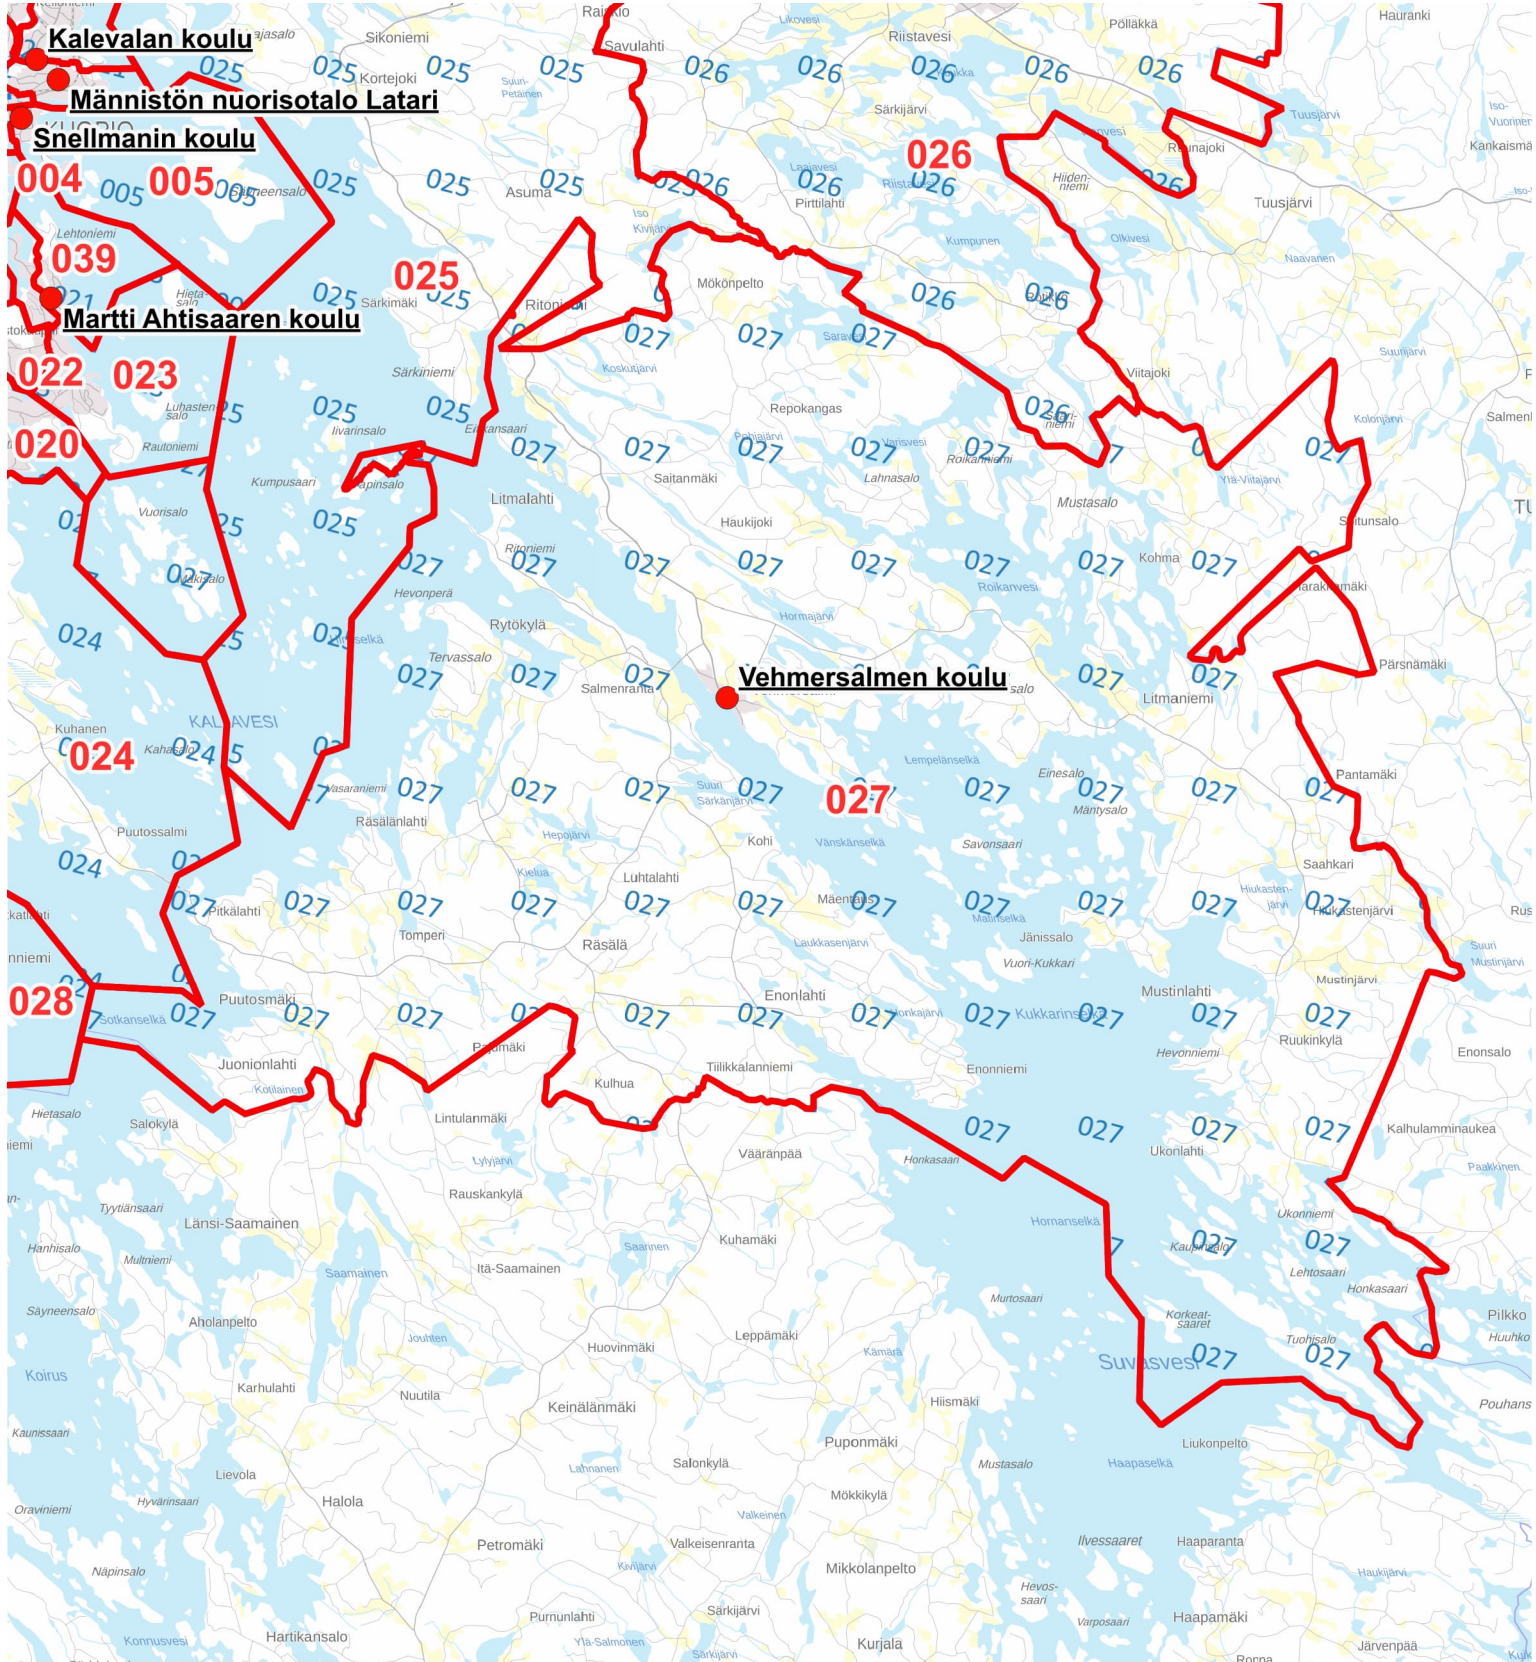

Äänestyspaikka: Aurinkorinteen koulu

Äänestysalueet 2026 - Äänestyspaikat 2026- Nykyinen äänestysalue (numerorasteri)

ALUEJAKOEHDOTUS

Äänestysalue: 024 Hiltulanlahti

Äänestyspaikka: Hiltulanlahden koulu

 Äänestysalueet 2026 -  Äänestyspaikat 2026-  Nykyinen äänestysalue (numerorasteri)

ALUEJAKOEHDOTUS

Äänestysalue: 026 Riistavesi

Äänestyspaikka: Riistaveden koulu

0

7

14 km

Äänestysalueet 2026 - Äänestyspaikat 2026- Nykyinen äänestysalue (numerorasteri)

ALUEJAKOEHDOTUS

Äänestysalue: 027 Vehmersalmi

Äänestyspaikka: Vehmersalmen koulu

0 10 20 km

Äänestysalueet 2026 - Äänestyspaikat 2026- Nykyinen äänestysalue (numerorasteri)

ALUEJAKOEHDOTUS

Äänestysalue: 028 Vehmassmäki

Äänestyspaikka: Vehmassmäen koulu

0

5

10 km

 Äänestysalueet 2026 -  Äänestyspaikat 2026-  Nykyinen äänestysalue (numerorasteri)

ALUEJAKOEHDOTUS

Äänestysalue: 029 Kurkimäki

Äänestyspaikka: Kurkimäen koulu

 Äänestysalueet 2026 -  Äänestyspaikat 2026-  Nykyinen äänestysalue (numerorasteri)