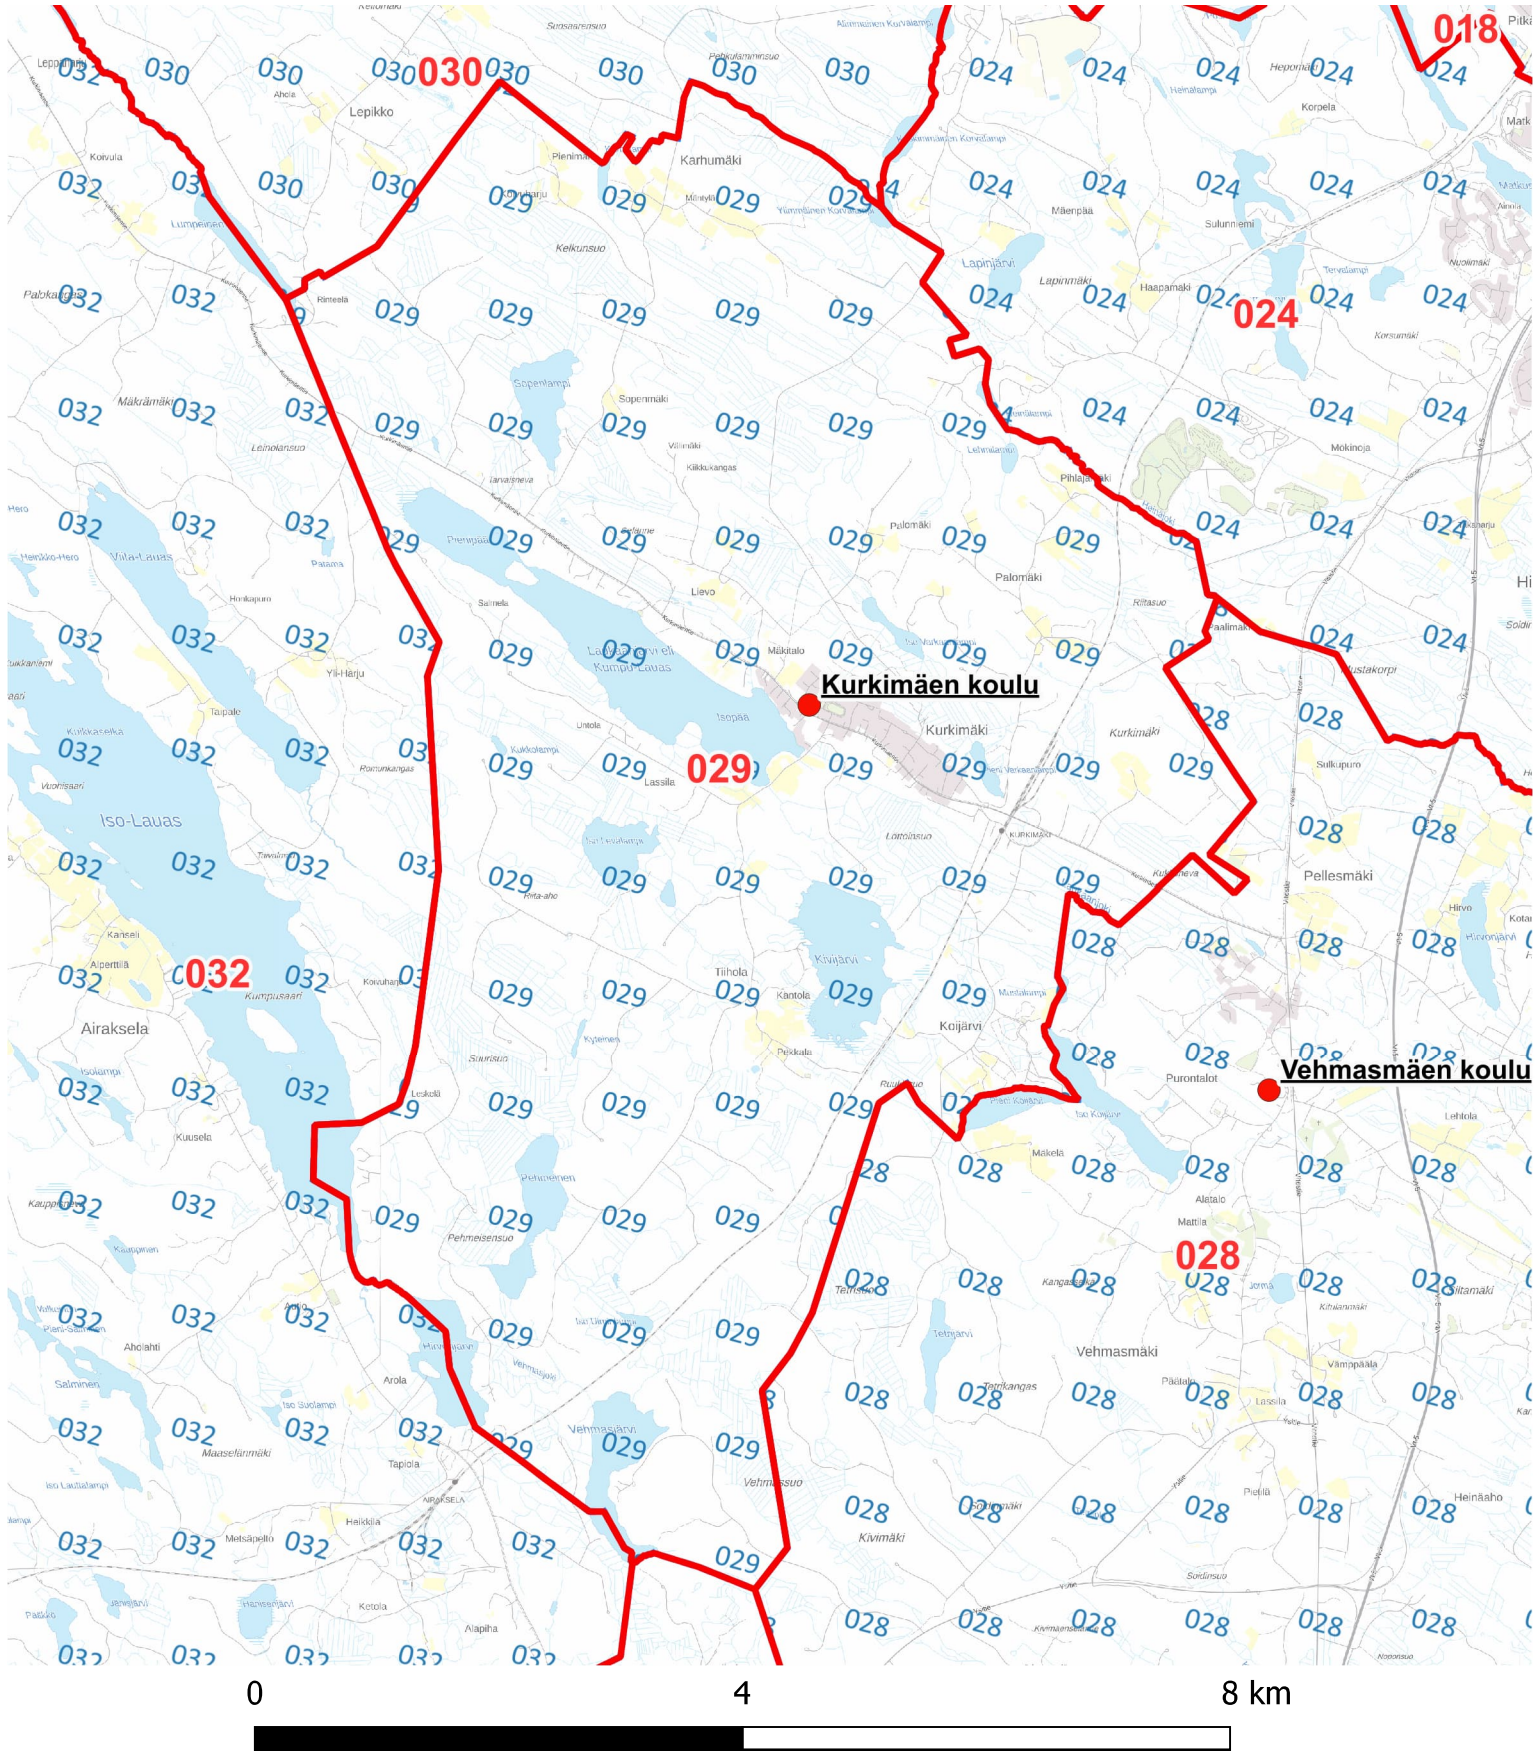

0

5

10 km

 Äänestysalueet 2026 -  Äänestyspaikat 2026-  Nykyinen äänestysalue (numerorasteri)

ALUEJAKOEHDOTUS

Äänestysalue: 029 Kurkimäki

Äänestyspaikka: Kurkimäen koulu

 Äänestysalueet 2026 -  Äänestyspaikat 2026-  Nykyinen äänestysalue (numerorasteri)