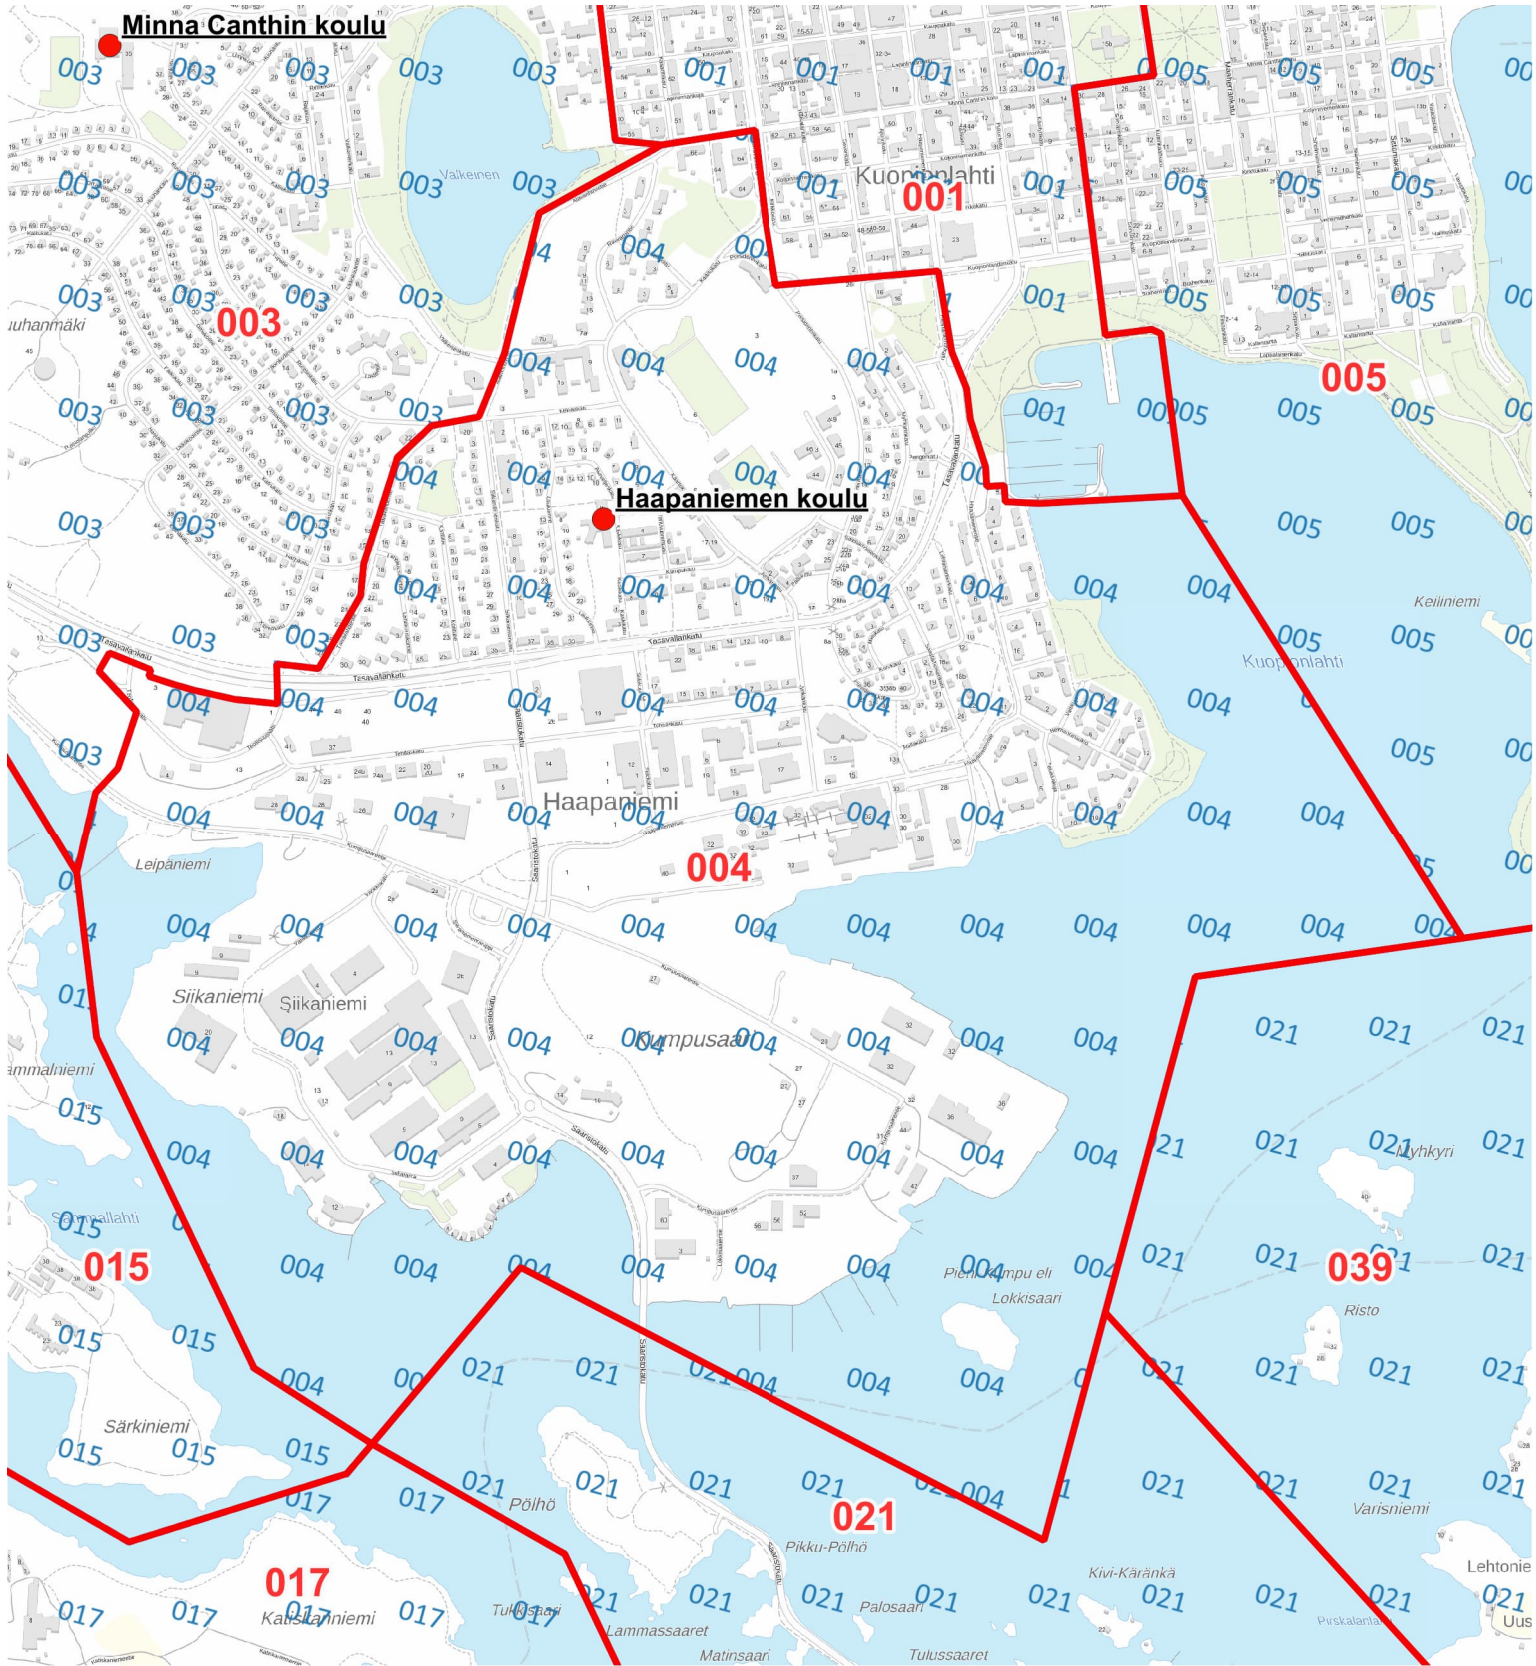

ALUEJAKOEHDOTUS

Äänestysalue: 004 Haapaniemi

Äänestyspaikka: Haapaniemen koulu

Äänestysalueet 2026 - Äänestyspaikat 2026- Nykyinen äänestysalue (numerorasteri)