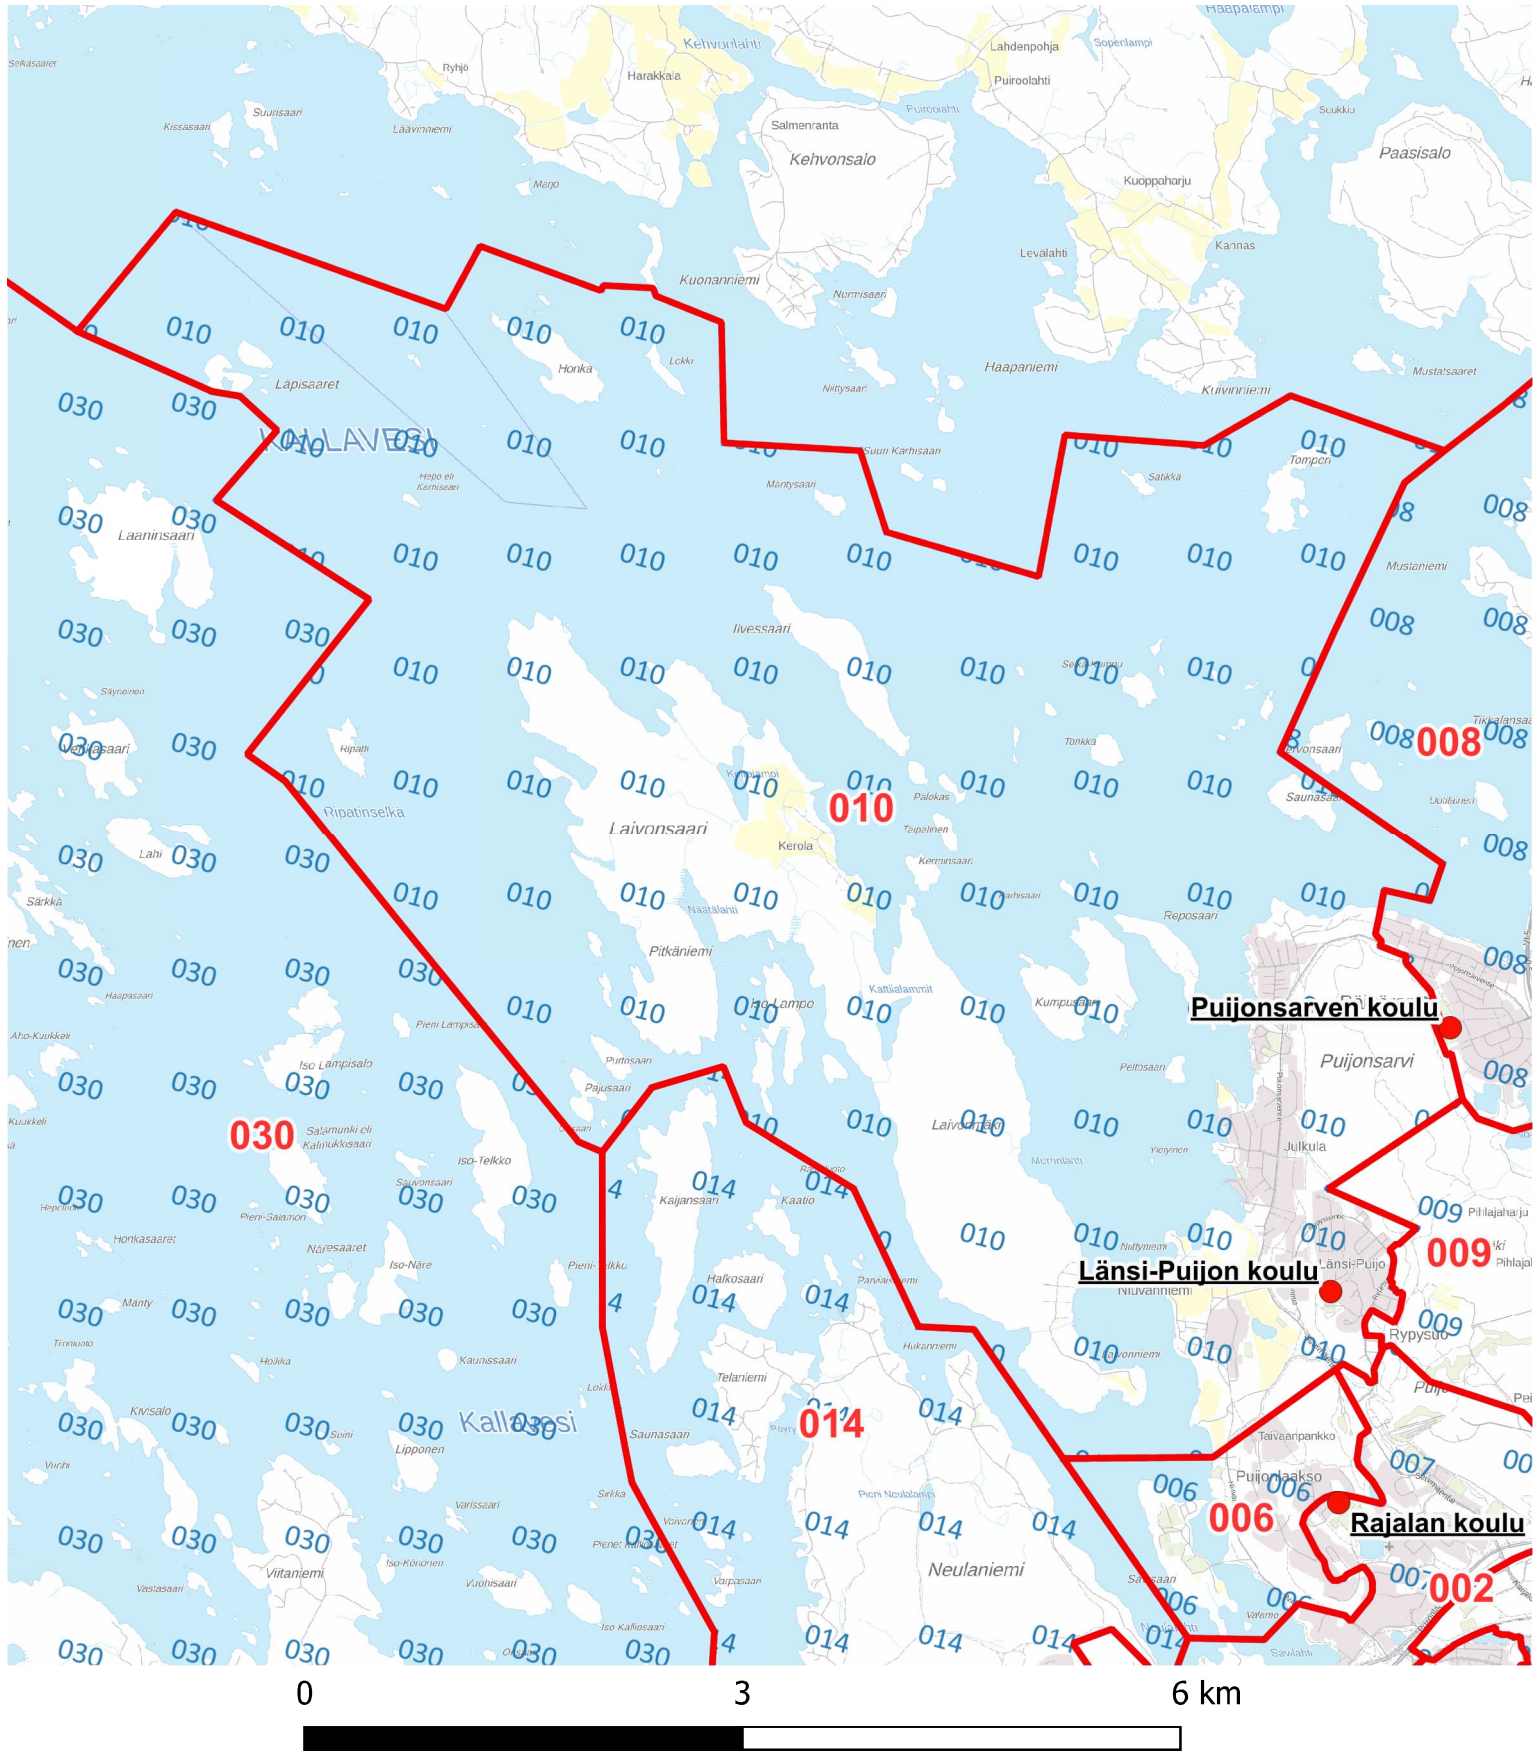

ALUEJAKOEHDOTUS

Äänestysalue: 007 Puijonlaakso-Savilahti

Äänestyspaikka: Rajalan koulu

Äänestysalueet 2026 - Äänestyspaikat 2026- Nykyinen äänestysalue (numerorasteri)

ALUEJAKOEHDOTUS

Äänestysalue: 008 Päiväranta-Sorsasalo

Äänestyspaikka: Puijonsarven koulu

Äänestysalueet 2026 - ● Äänestyspaikat 2026-  Nykyinen äänestysalue (numerorasteri)

ALUEJAKOEHDOTUS

Äänestysalue: 009 Peipposenrinne

Äänestyspaikka: Inkilänrinteen juhlatila (Työterapinen yhdistys)

Äänestysalueet 2026 - Äänestyspaikat 2026- Nykyinen äänestysalue (numerorasteri)

ALUEJAKOEHDOTUS

Äänestysalue: 010 Länsi-Puijo-Julkula

Äänestyspaikka: Länsi-Puijon koulu

 Äänestysalueet 2026 -  Äänestyspaikat 2026-  Nykyinen äänestysalue (numerorasteri)

ALUEJAKOEHDOTUS

Äänestysalue: 011 Itkonniemi-Männistö-Linnanpelto

Äänestyspaikka: Männistön nuorisotalo Latari

- Äänestysalueet 2026 -
- Äänestyspaikat 2026-
- Nykyinen äänestysalue (numerorasteri)

ALUEJAKOEHDOTUS