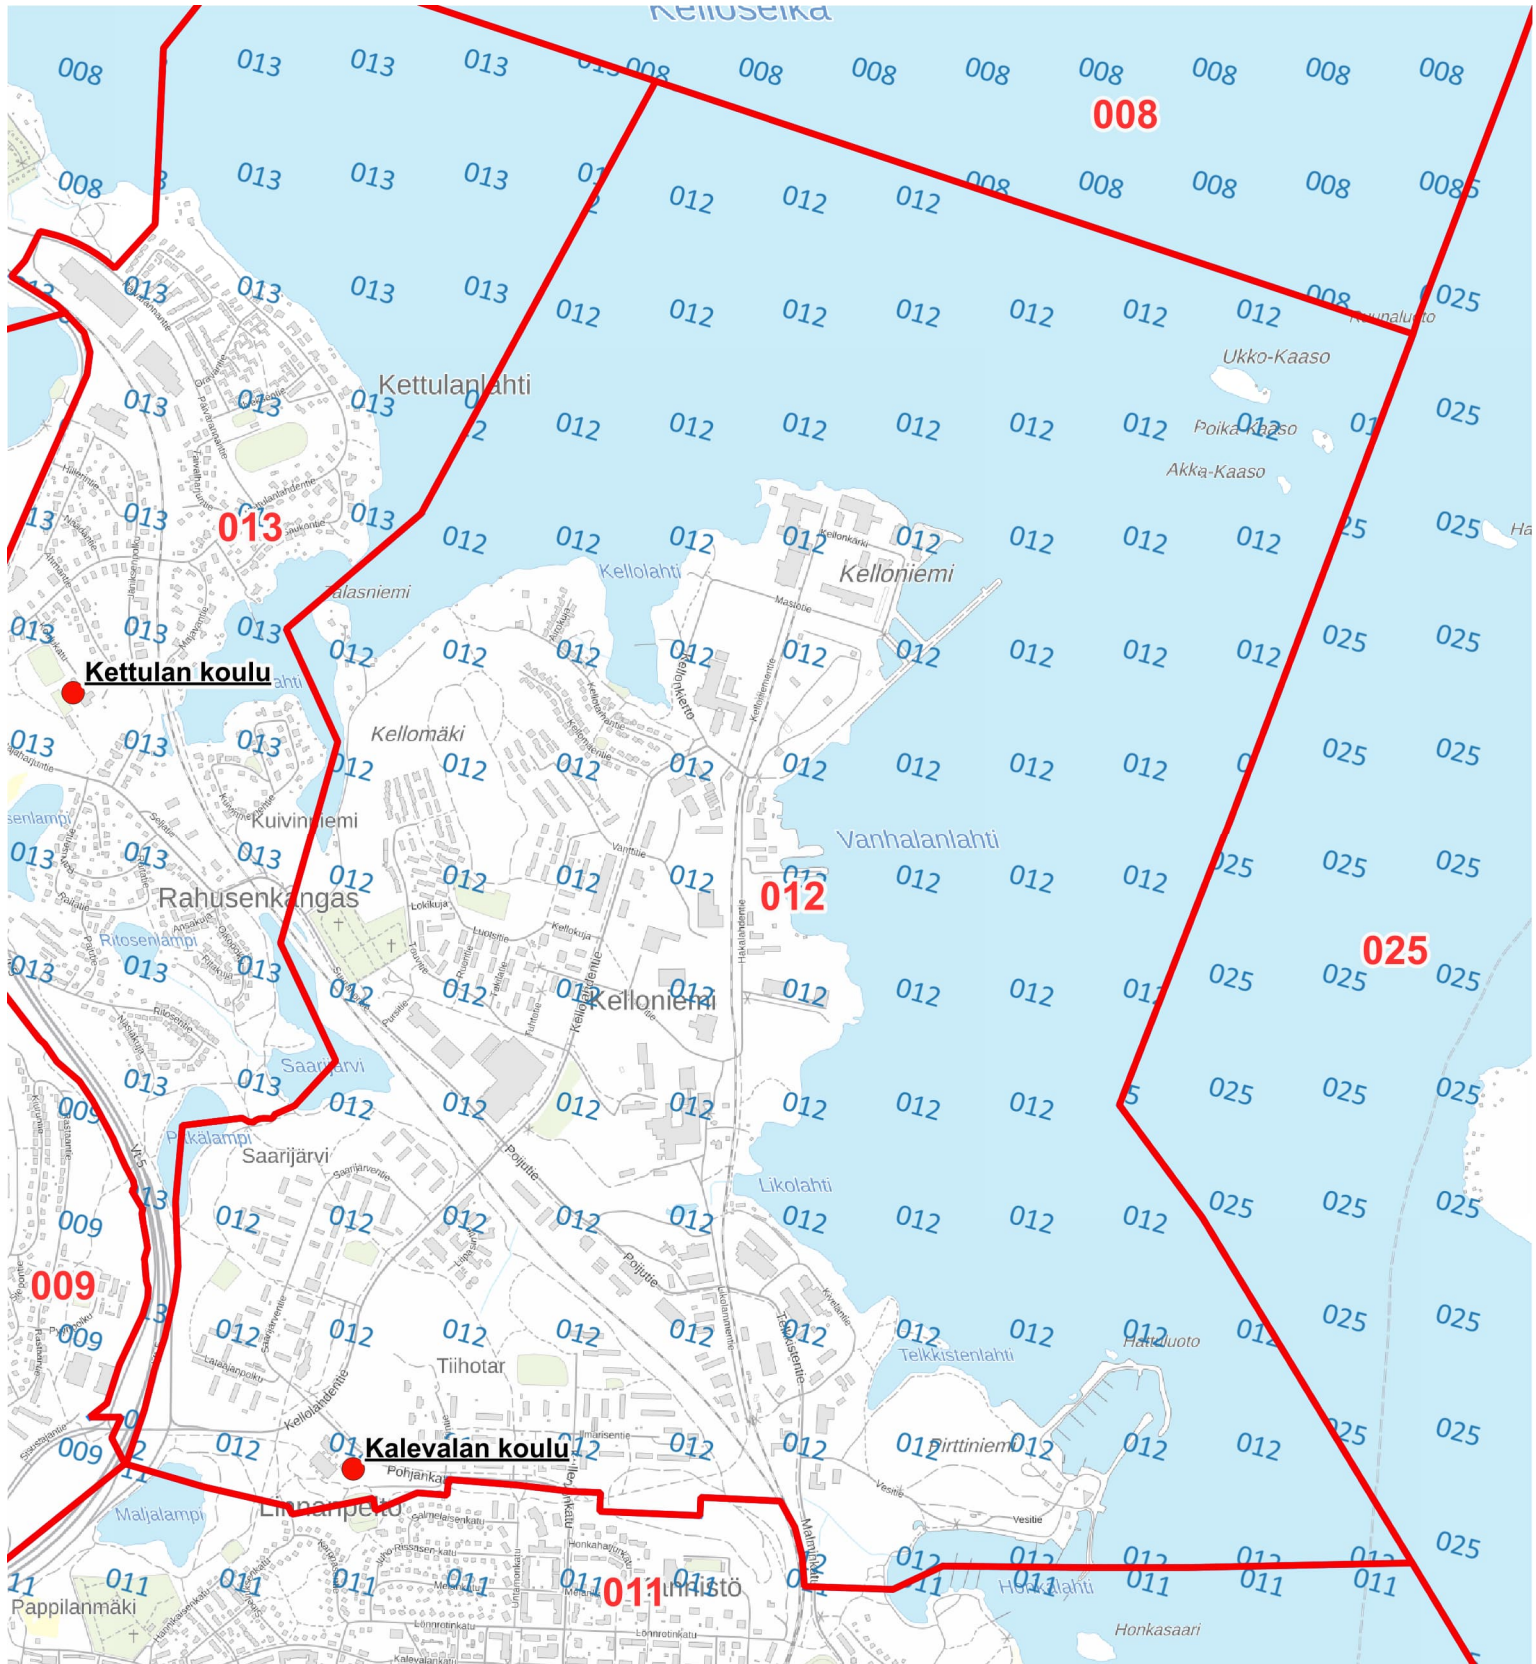

ALUEJAKOEHDOTUS

Äänestysalue: 012 Saarijärvi-Kelloniemi

Äänestyspaikka: Kalevalan koulu

0 1 2 km

□ Äänestysalueet 2026 - ● Äänestyspaikat 2026- 📐 Nykyinen äänestysalue (numerorasteri)