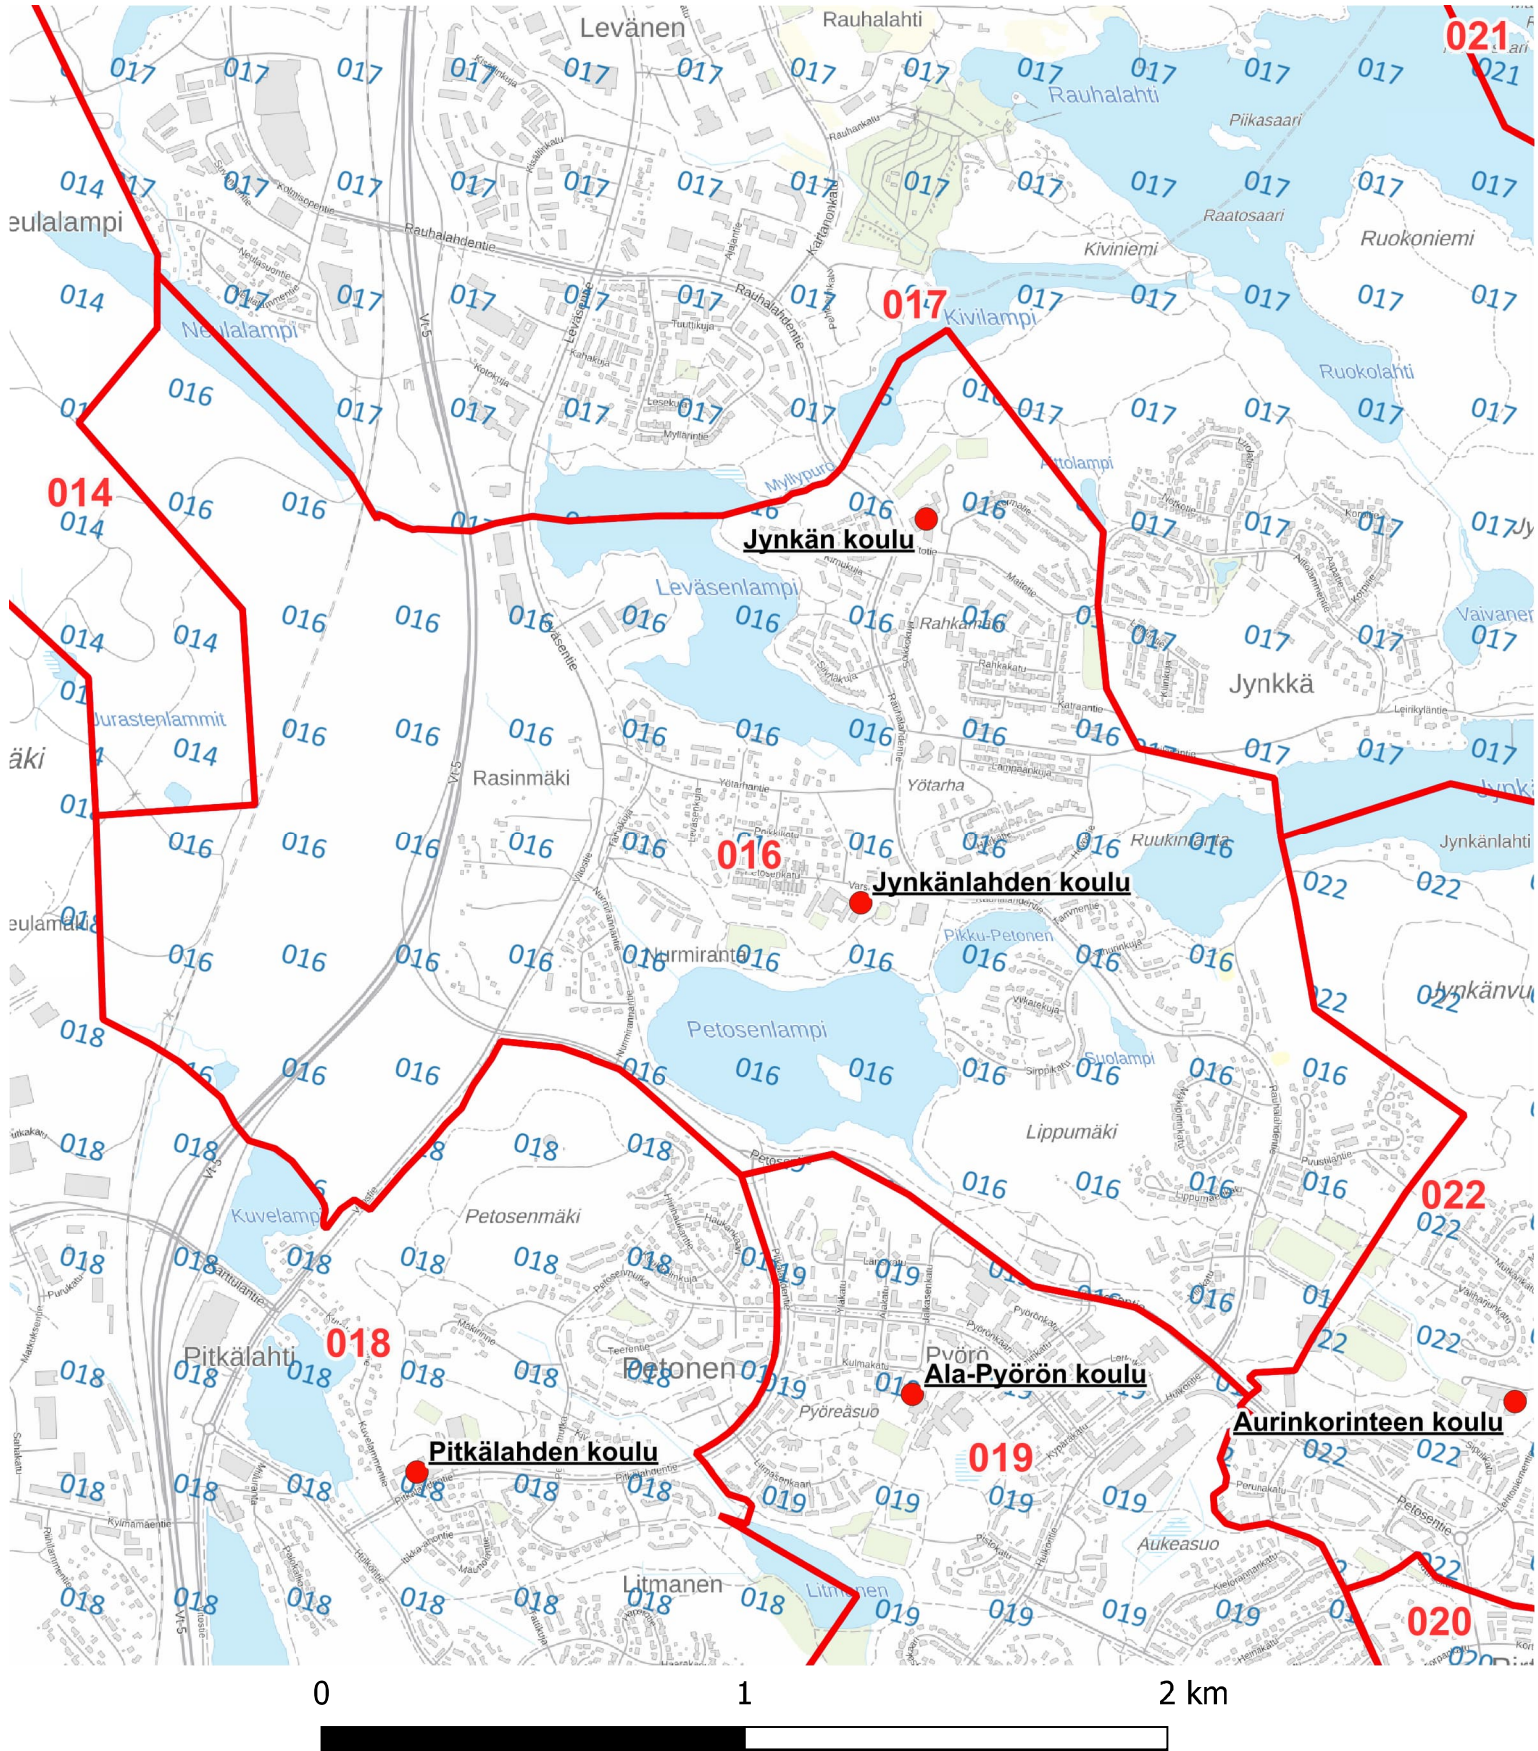

ALUEJAKOEHDOTUS

Äänestysalue: 016 Jynkänlahti

Äänestyspaikka: Jynkänlahden koulu

Äänestysalueet 2026 -   ● Äänestyspaikat 2026-   [ ] Nykyinen äänestysalue (numerorasteri)