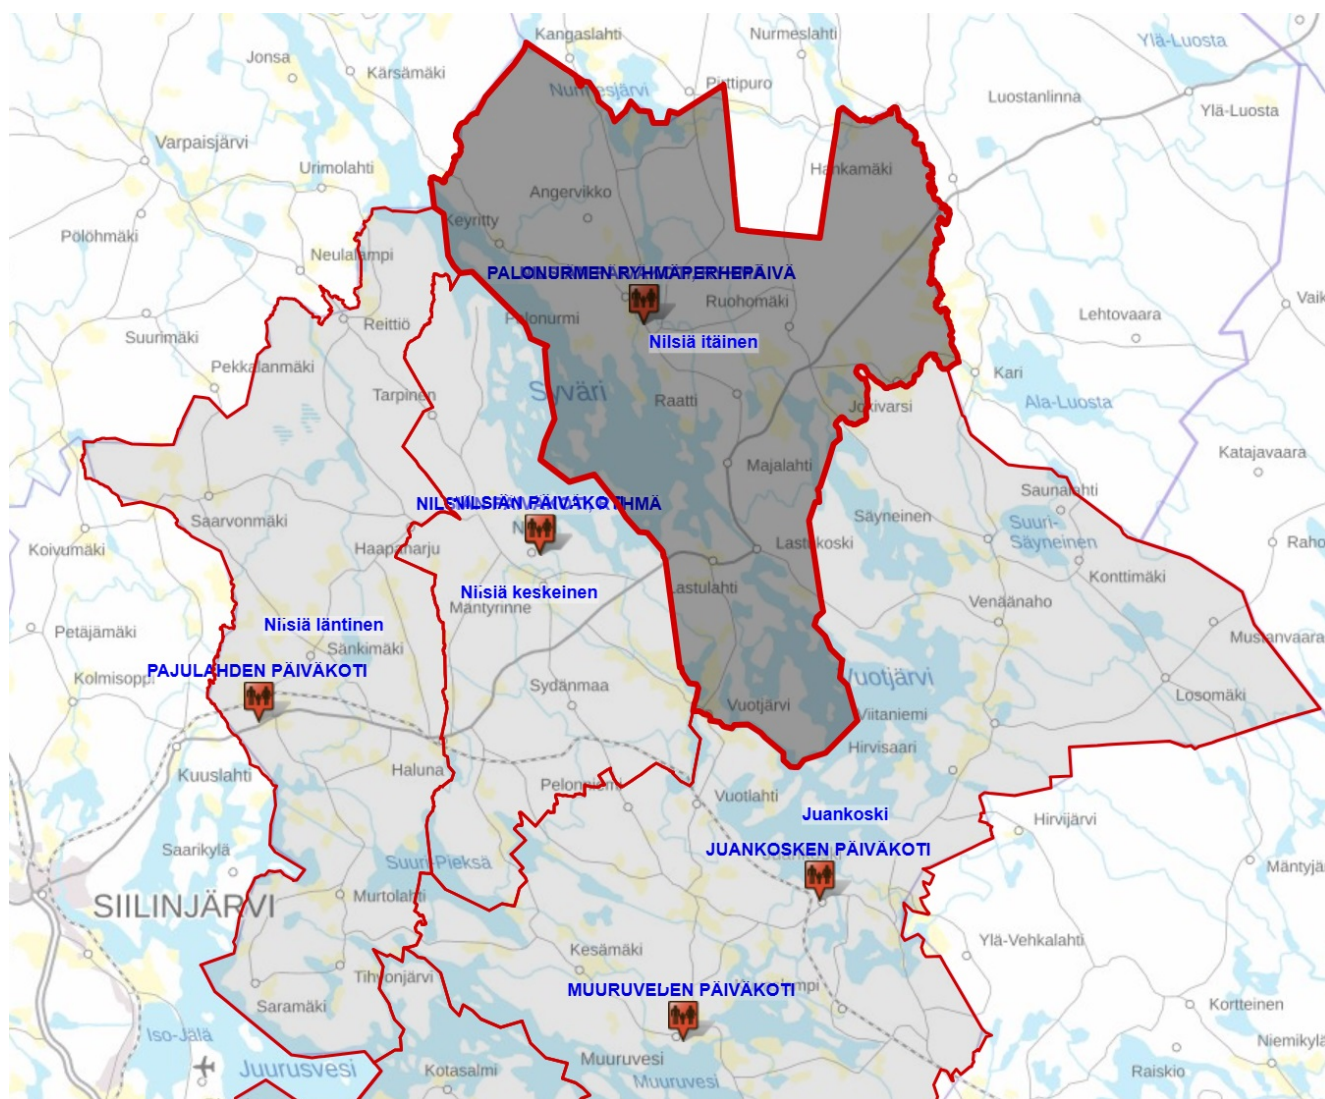

1741/2026 liite: Palonurmen ryhmäperhepäivähoito kartta

Kartassa on kuvattu suunnittelalueet Nilsiä itäinen ja Juankoski, jonka alueen lapsista Palonurmen ryhmäperhepäivähoito on lähin varhaiskasvatuksen yksikkö.

Karttaan on merkitty Palonurmen ryhmäperhepäivähoidon yksikkö sekä lähimmät varhaiskasvatuksen päiväkodit. Kartta ei sisällä alueen perhepäivähoitopaikkoja, kuten Lastukosken perhepäivähoitoa.

Kartan lähde: Kuopion karttapalvelu <https://kartta.kuopio.fi>