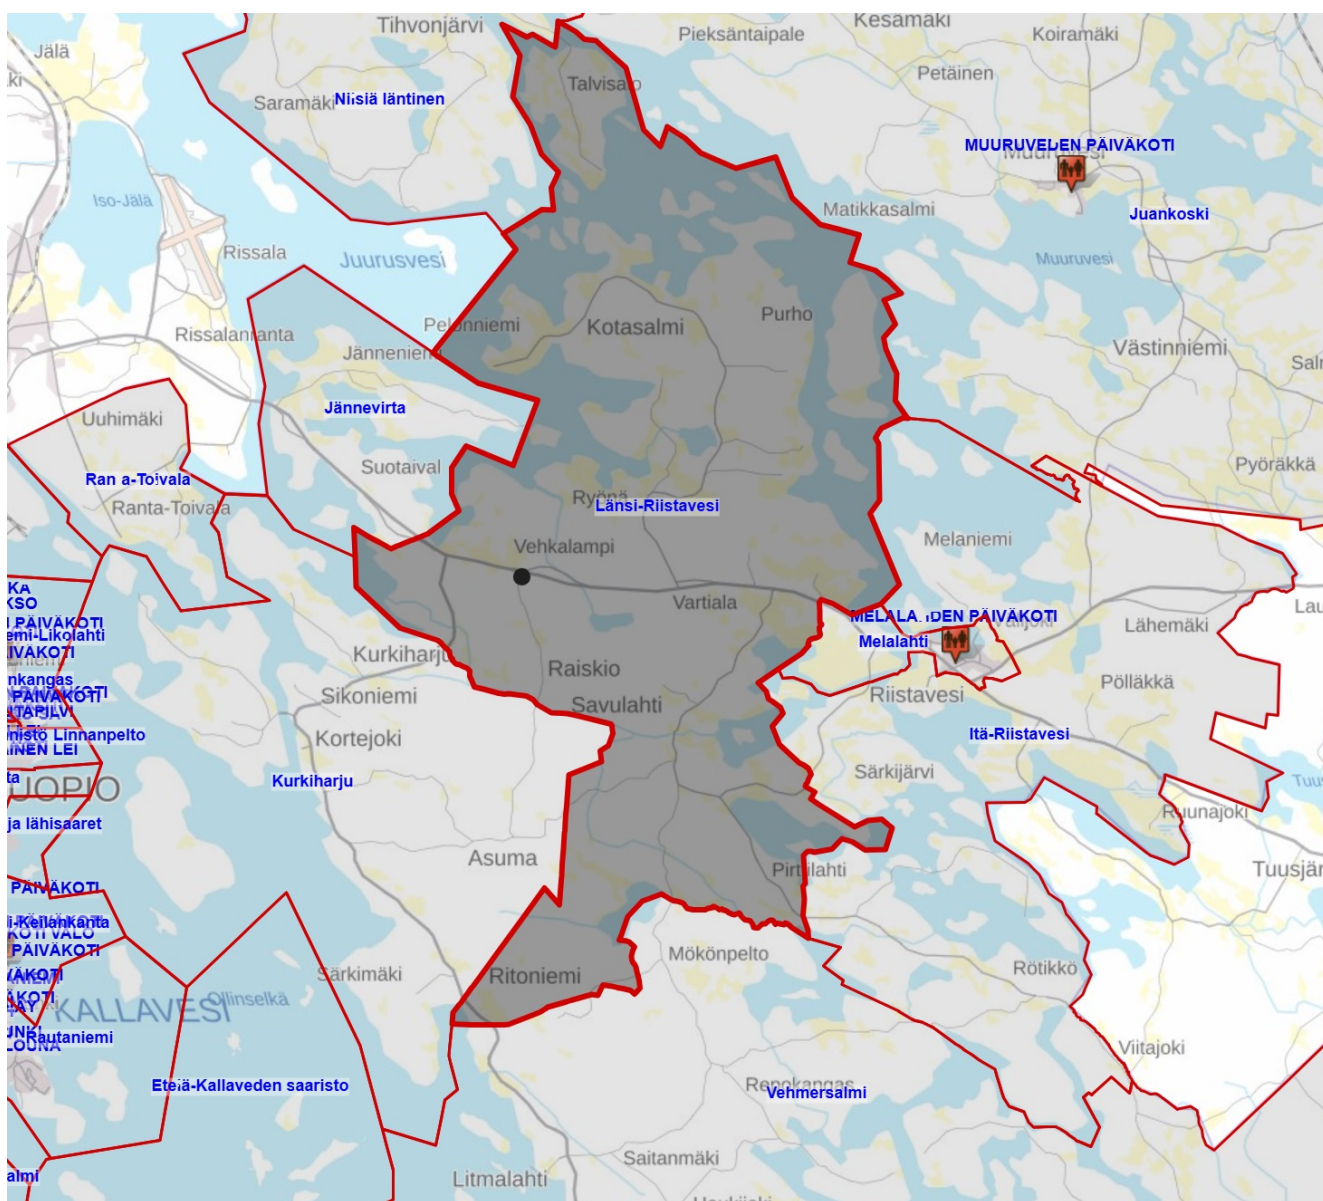

1744/2026 liite: Vehkalammin yksikkö kartta

Kartassa on kuvattu suunnittelualueet Länsi-Riistavesi sekä Jännevirran, Kurkiharjun ja Ranta-Toivalan suunnittelualueet, joiden lapsista osalla Vehkalammin yksikkö on lähin varhaiskasvatuksen yksikkö.

Karttaan on merkitty Vehkalammin yksikkö pisteellä sekä lähimmät päiväkodit.

Kartan lähde: Kuopion karttapalvelu <https://kartta.kuopio.fi>

Liite

07.05.2026

Asianro 1744/00.01.00.00/2026

Kuopion kaupunki

PL 228 (Tulliportinkatu 31)