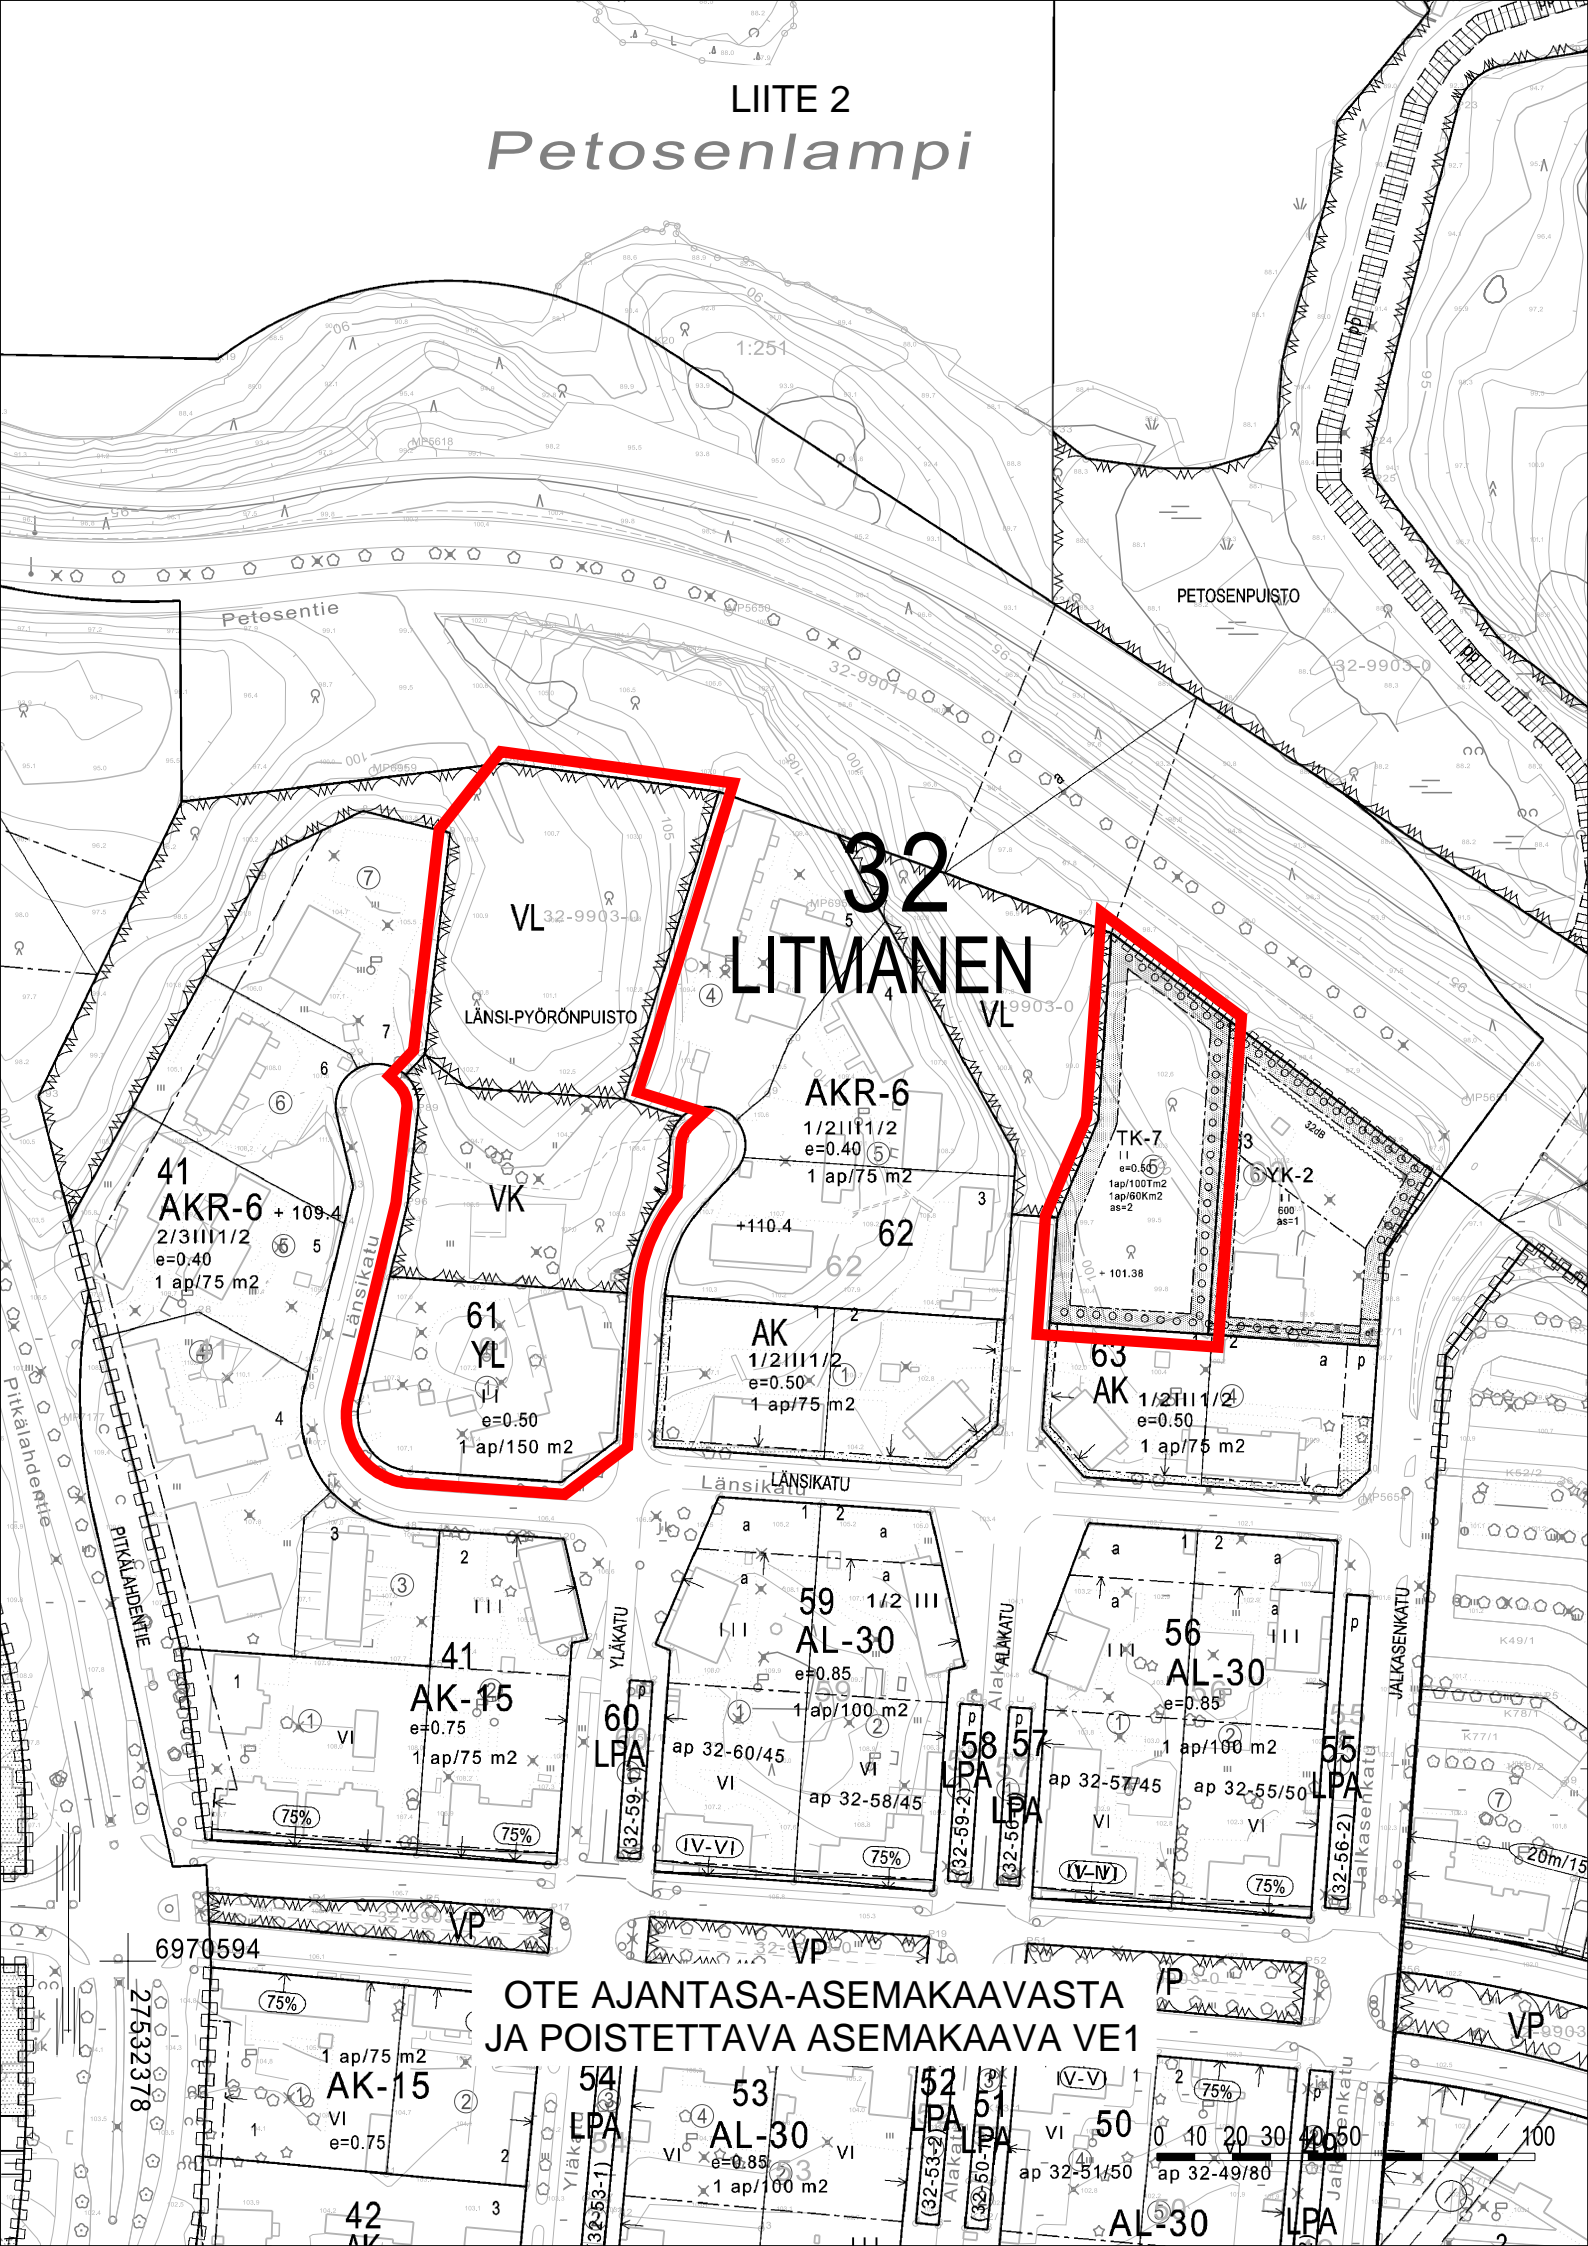

LIITE 2
Petosenlampi

32
LITMANEN
VL

41
AKR-6 + 109.4
2/3 III 1/2
e=0.40
1 ap/75 m²

61
YL
e=0.50
1 ap/150 m²

AKR-6
1/2 I II 1/2
e=0.40
1 ap/75 m²

AK
1/2 I II 1/2
e=0.50
1 ap/75 m²

63
AK 1/2 I II 1/2
e=0.50
1 ap/75 m²