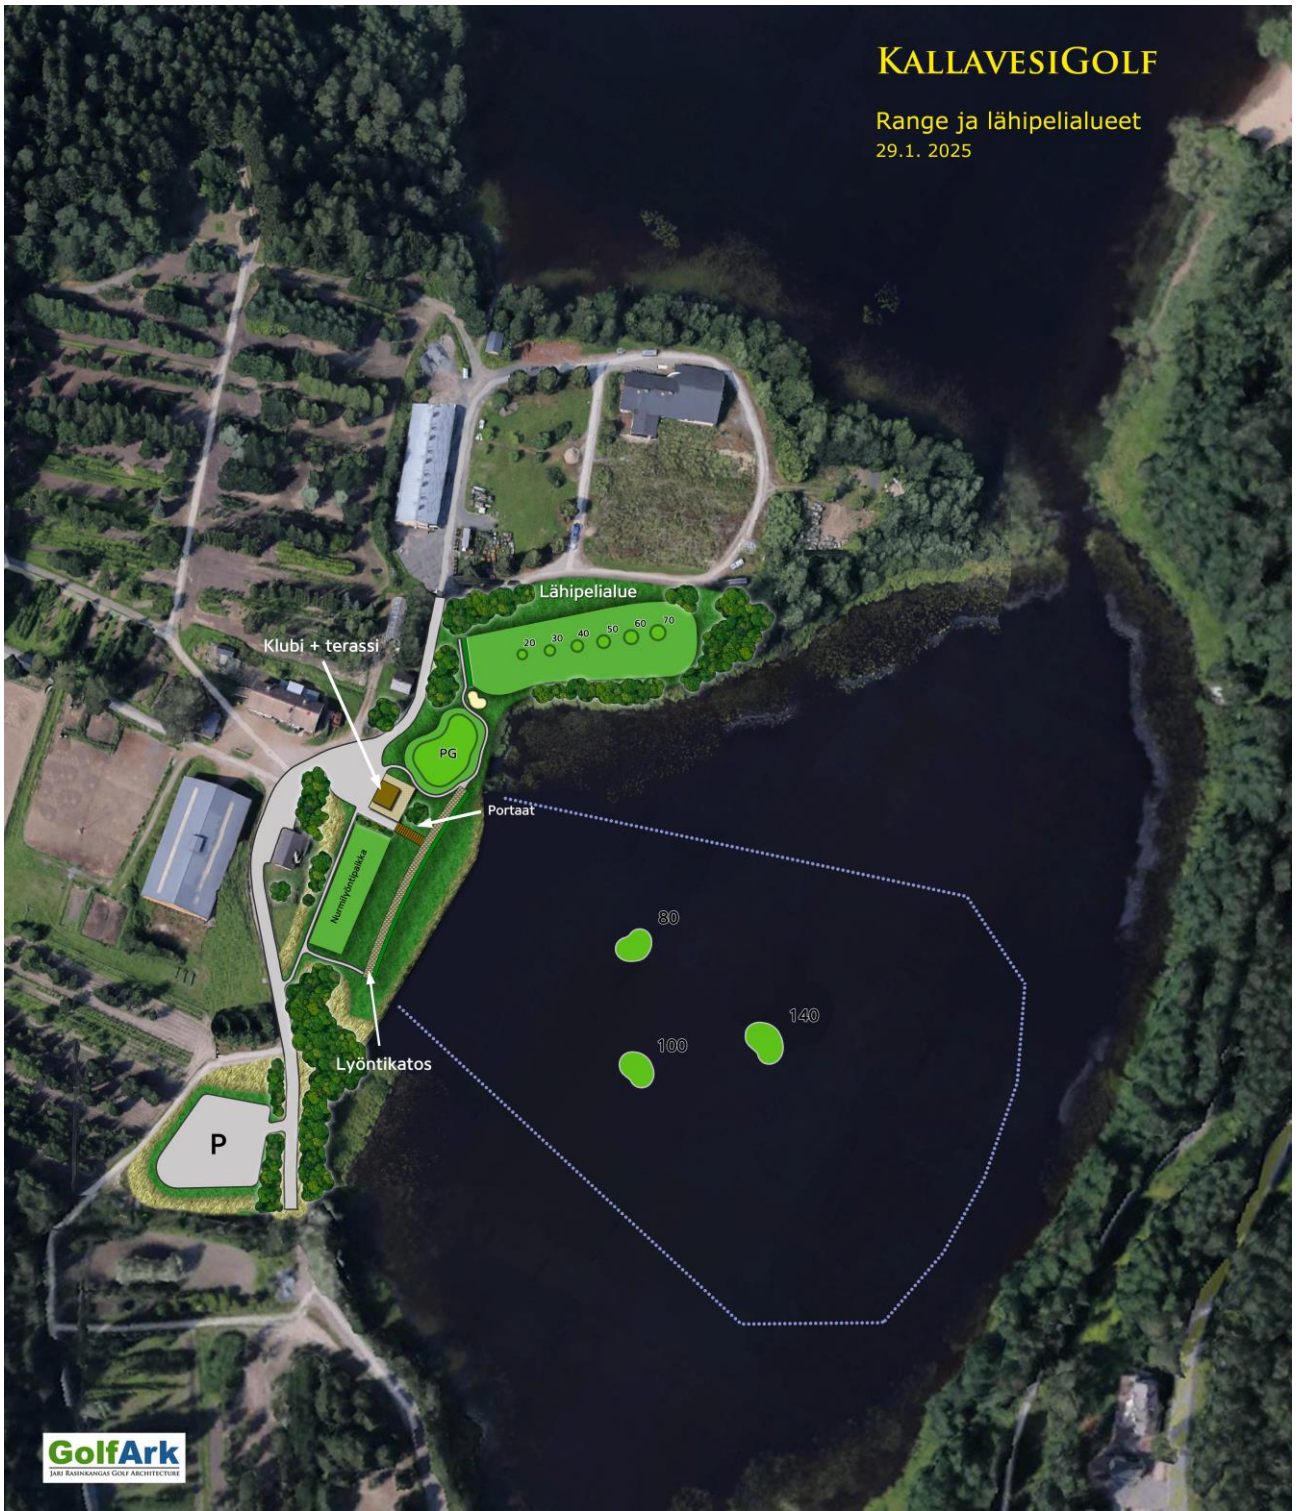

Vuonna 2025; vesirange ja lähipelin harjoittelualueet

- Vesirange, jossa kelluvia palloja lyötäisiin Savilampeen (pallokorin hinta 3 €). Pallot kerättäisiin soutuveneellä ja haavilla päivittäin.
- Vesirangen lyöntimatka lyöntikatoksesta on 240 m, jolloin vastarannalle jäisi yli 20 m vapaasti kuljettava alue. Kallan Melojien kanssa on sovittu, että keväisin kurssilaisten kiertäessä Savisaaren ympäri he voisivat soittaa meille ja sulkisimme rangen siksi aikaa.
- Vesirangen lyöntialue rajattaisiin todennäköisesti ilmatäytteisellä kevyellä puomilla, jotta pallot eivät pääse karkaamaan alueen ulkopuolelle.
- Veteen ankkuroitaisiin kelluvat laiturin päälle rakennettavat kohdeviheriöt.
- Puttailuviheriö, bunkkeriharjoittelualue ja lähipelialue, joille pääsisi pelaamaan 5 € päivämaksulla.
- Vuokramailoja ja opetusta olisi myös saatavilla, eli lajia pääsisi kokeilemaan matalalla kynnyksellä.