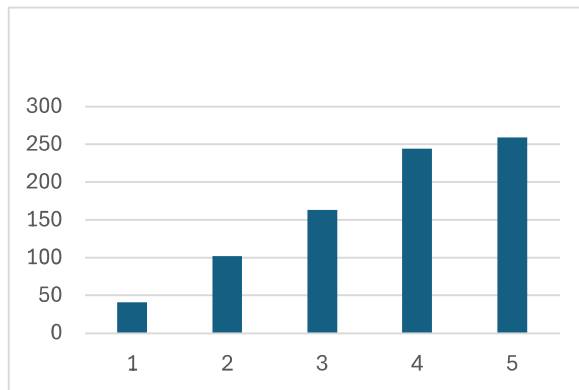

Vastaajien määrä: 789

Minimiarvo	Maksimiarvo	Keskiarvo	Mediaani	Summa	Keskihajonta
1,0	5,0	3,5	4,0	2758,0	1,2

Vesirangella luonnonnurmi alustalta

Vastaajien määrä: 808

Minimiarvo	Maksimiarvo	Keskiarvo	Mediaani	Summa	Keskihajonta
1,0	5,0	3,8	4,0	3113,0	1,1

**Kuinka kiinnostavana näet seuraavat harjoitusmahdollisuudet
(Ei lainkaan tärkeä 1 - Erittäin tärkeä 5)**

VASTAUKSIA: 889

KPL

**Vesirange
lyöntikatoksesta**

En lainkaan tärkeänä	1	41 kpl
	2	102 kpl
	3	163 kpl
	4	244 kpl
Erittäin tärkeänä	5	259 kpl