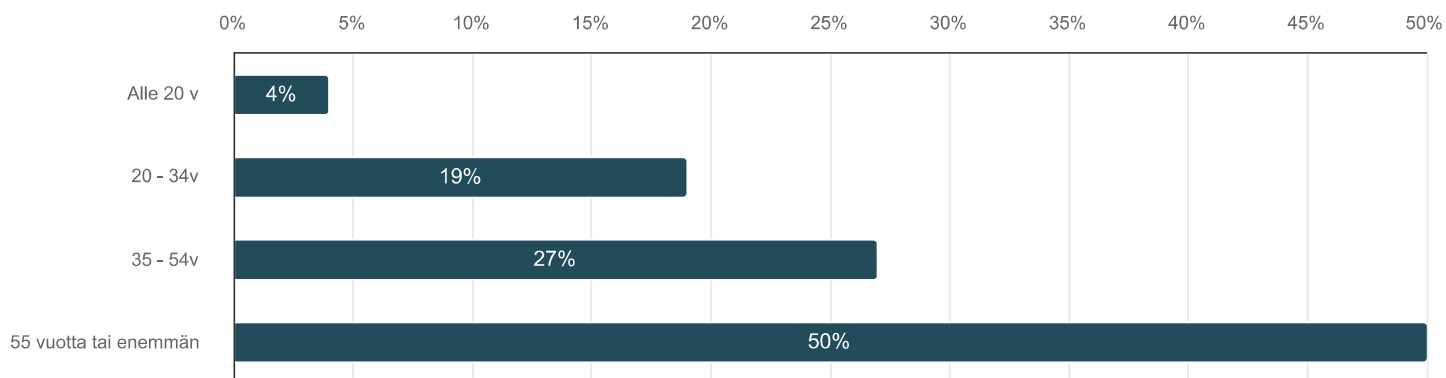

Perusraportti

Kysely KallavesiGolfista Savisaareen

Vastaajien kokonaismäärä: 889

Ikä

Vastaajien määrä: 885

	n	Prosentti
Alle 20 v	31	3,5%
20 - 34v	170	19,2%
35 - 54v	242	27,4%
55 vuotta tai enemmän	442	49,9%