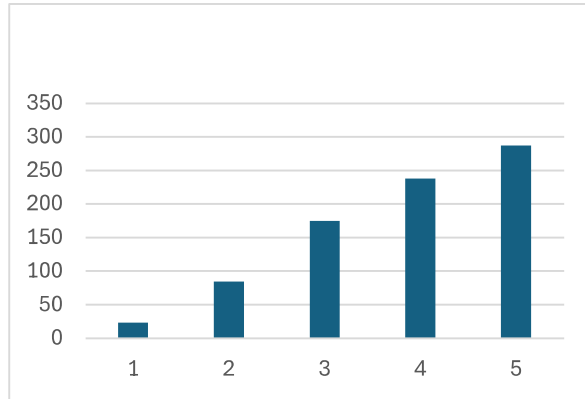

Vesirangella luonnonnurmi alustalta

En lainkaan tärkeänä	1	23 kpl
	2	84 kpl
	3	175 kpl
	4	238 kpl
Erittäin tärkeänä	5	287 kpl