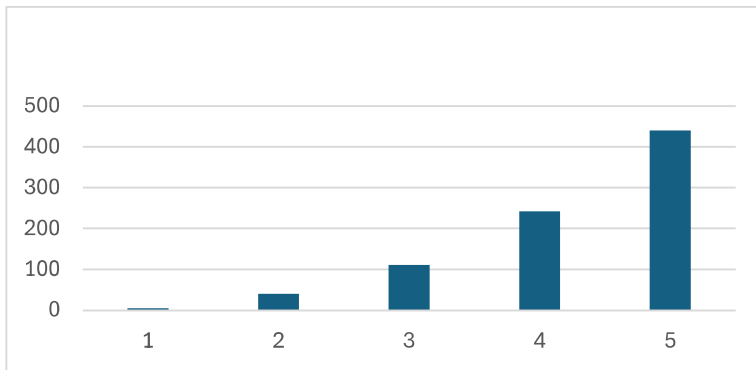

**Kuinka kiinnostavana näet seuraavat harjoitusmahdollisuudet
(Ei lainkaan tärkeä 1 - Erittäin tärkeä 5)**

VASTAUKSIA: 889

KPL

**Vesirange
lyöntikatoksesta**

En lainkaan tärkeänä	1	41 kpl
	2	102 kpl
	3	163 kpl
	4	244 kpl
Erittäin tärkeänä	5	259 kpl

**Vesirange
lyöntikatoksesta, jossa
on TrackMan tai
Toptracer -mittauslaite**

En lainkaan tärkeänä	1	36 kpl
	2	139 kpl
	3	205 kpl
	4	218 kpl
Erittäin tärkeänä	5	190 kpl

Vesirangella luonnonnurmi alustalta

En lainkaan tärkeänä	1	23 kpl
	2	84 kpl
	3	175 kpl
	4	238 kpl
Erittäin tärkeänä	5	287 kpl

Puttausalue

En lainkaan tärkeänä	1	5 kpl
	2	40 kpl
	3	111 kpl
	4	242 kpl
Erittäin tärkeänä	5	440 kpl

Harjoitusbunkkeri

En lainkaan tärkeänä	1	13 kpl
	2	110 kpl
	3	192 kpl
	4	250 kpl
Erittäin tärkeänä	5	246 kpl

Lähipeliharjoittelualue

En lainkaan tärkeänä	1	5 kpl
	2	35 kpl
	3	98 kpl
	4	275 kpl
Erittäin tärkeänä	5	421 kpl