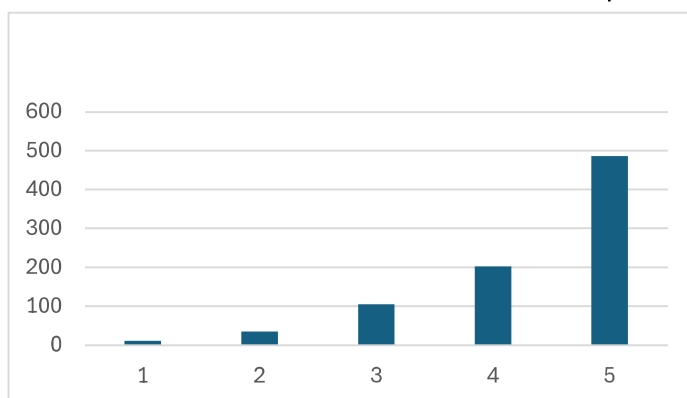

Miten tärkeänä koet Savisaaren lähikenttähankkeen riippumatta siitä, kuinka paljon itse käyttäisit palveluita?

En lainkaan tärkeänä	1	11 kpl
	2	35 kpl
	3	105 kpl
	4	202 kpl
Erittäin tärkeänä	5	486 kpl