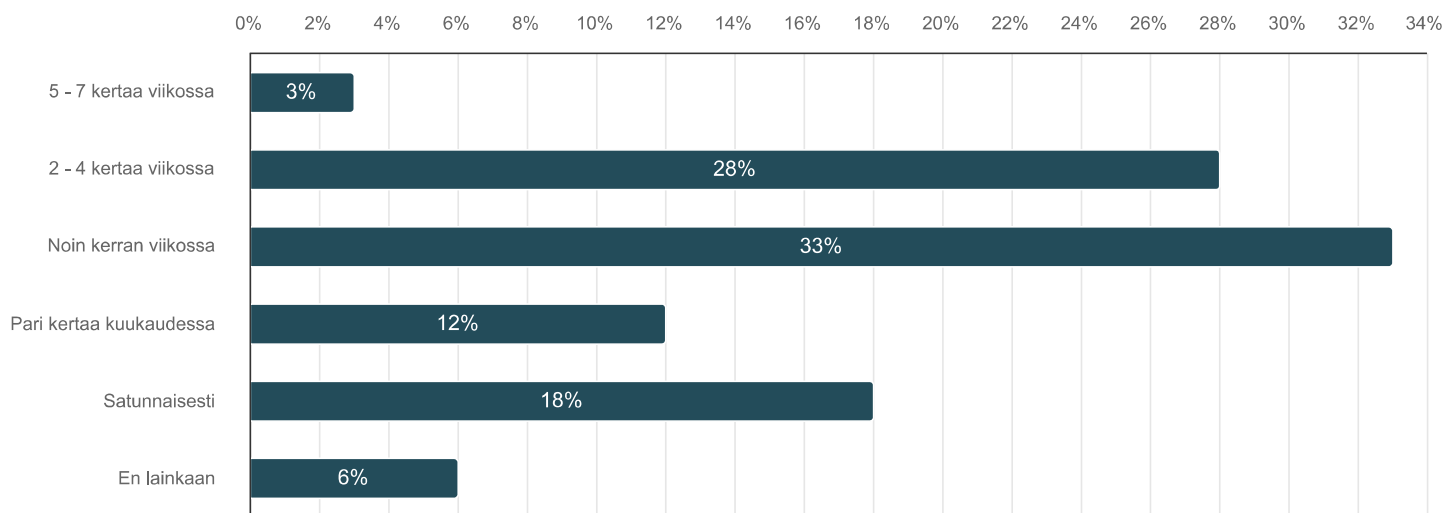

Perusraportti

Kysely KallavesiGolfista Savisaareen

Vastaajien kokonaismäärä: 889

Ikä

Vastaajien määrä: 885

	n	Prosentti
Alle 20 v	31	3,5%
20 - 34v	170	19,2%
35 - 54v	242	27,4%
55 vuotta tai enemmän	442	49,9%

Tasoiitus

Vastaajien määrä: 886

	n	Prosentti
Alle 10	107	12,1%
10 - 20	313	35,3%
Yli 20	466	52,6%

Kuinka usein voitit tulla pelaamaan / harjoittelemaan?

Vastaajien määrä: 882

	n	Prosentti
5 - 7 kertaa viikossa	29	3,3%
2 - 4 kertaa viikossa	249	28,2%
Noin kerran viikossa	289	32,8%
Pari kertaa kuukaudessa	107	12,1%
Satunnaisesti	156	17,7%
En lainkaan	52	5,9%