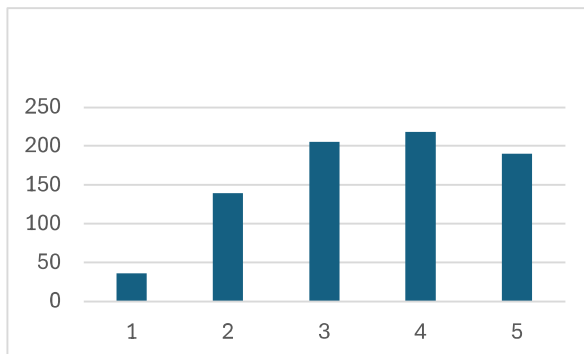

Vastaajien määrä: 789

Minimiarvo	Maksimiarvo	Keskiarvo	Mediaani	Summa	Keskihajonta
1,0	5,0	3,5	4,0	2758,0	1,2

Vesirangella luonnonnurmi alustalta

Vastaajien määrä: 808

Minimiarvo	Maksimiarvo	Keskiarvo	Mediaani	Summa	Keskihajonta
1,0	5,0	3,8	4,0	3113,0	1,1

**Kuinka kiinnostavana näet seuraavat harjoitusmahdollisuudet
(Ei lainkaan tärkeä 1 - Erittäin tärkeä 5)**

VASTAUKSIA: 889

KPL

**Vesirange
lyöntikatoksesta**

En lainkaan tärkeänä	1	41 kpl
	2	102 kpl
	3	163 kpl
	4	244 kpl
Erittäin tärkeänä	5	259 kpl

**Vesirange
lyöntikatoksesta, jossa
on TrackMan tai
Toptracer -mittauslaite**

En lainkaan tärkeänä	1	36 kpl
	2	139 kpl
	3	205 kpl
	4	218 kpl
Erittäin tärkeänä	5	190 kpl

Vesirangella luonnonnurmi alustalta