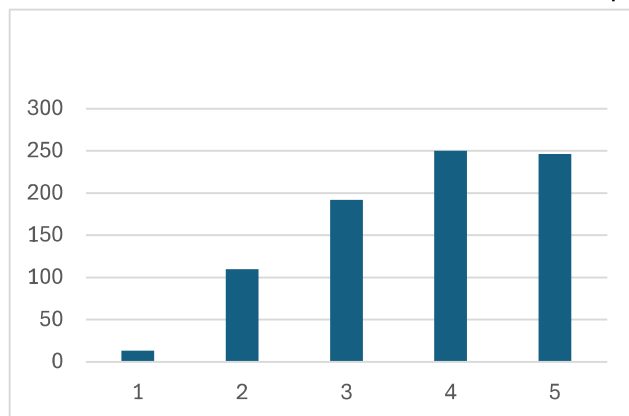

**Vesirange
lyöntikatoksesta, jossa
on TrackMan tai
Toptracer -mittauslaite**

En lainkaan tärkeänä	1	36 kpl
	2	139 kpl
	3	205 kpl
	4	218 kpl
Erittäin tärkeänä	5	190 kpl

Vesirangella luonnonnurmi alustalta

En lainkaan tärkeänä	1	23 kpl
	2	84 kpl
	3	175 kpl
	4	238 kpl
Erittäin tärkeänä	5	287 kpl

Puttausalue

En lainkaan tärkeänä	1	5 kpl
	2	40 kpl
	3	111 kpl
	4	242 kpl
Erittäin tärkeänä	5	440 kpl

Harjoitusbunkkeri

En lainkaan tärkeänä	1	13 kpl
	2	110 kpl
	3	192 kpl
	4	250 kpl
Erittäin tärkeänä	5	246 kpl

Lähipeliharjoittelualue

En lainkaan tärkeänä	1	5 kpl
	2	35 kpl
	3	98 kpl
	4	275 kpl
Erittäin tärkeänä	5	421 kpl