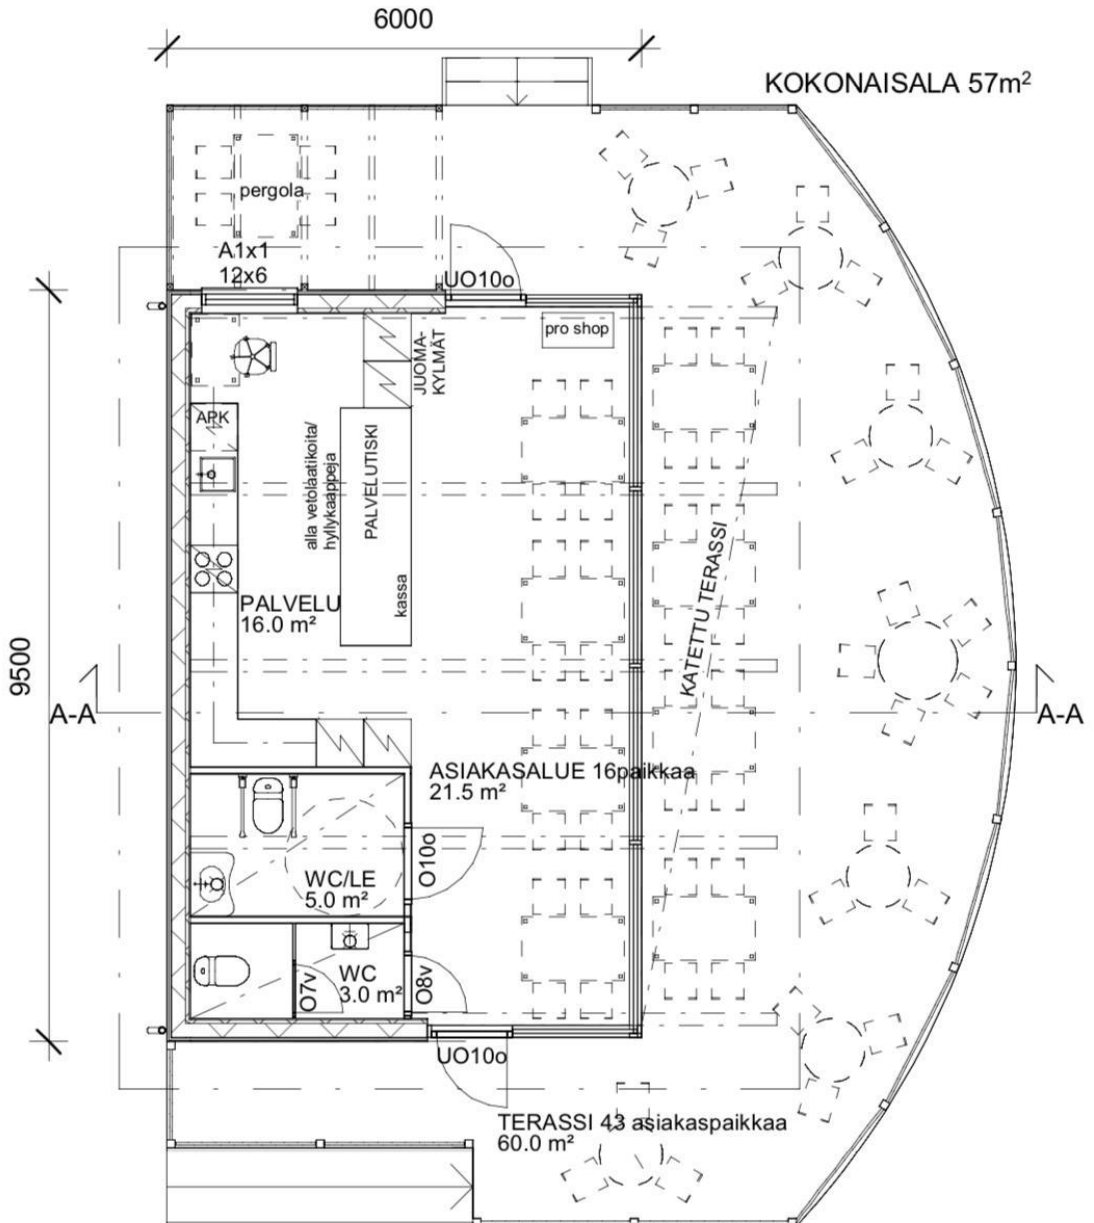

Kaikille avoin kahvio

- Alueelle on suunnitteilla 57 m² kahvio, joka on avoin kaikille
- Kahvioon tulisi yhteensä alle 50 asiakaspaikkaa, joista suurin osa ulkona terassilla
- Kahvion valikoima suunnitellaan yhdessä käyttäjien kanssa keväällä