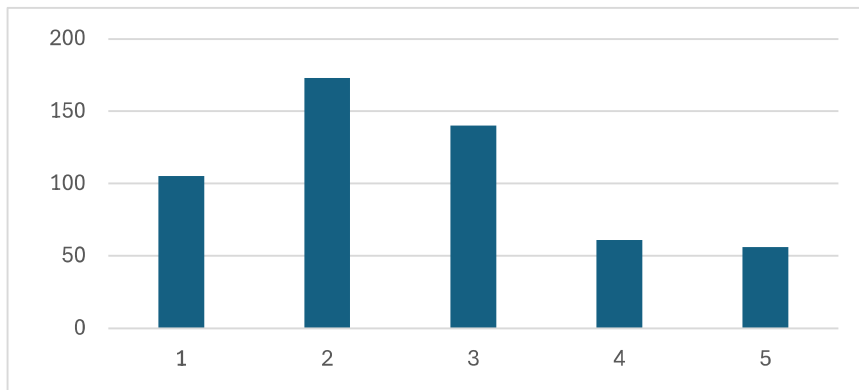

En lainkaan tärkeänä	1	13 kpl
	2	110 kpl
	3	192 kpl
	4	250 kpl
Erittäin tärkeänä	5	246 kpl

Lähipeliharjoittelualue

En lainkaan tärkeänä	1	5 kpl
	2	35 kpl
	3	98 kpl
	4	275 kpl
Erittäin tärkeänä	5	421 kpl

6-väyläinen, tasoituskelpoinen par-3 harjoittelukenttä

En lainkaan tärkeänä	1	10 kpl
	2	65 kpl
	3	89 kpl
	4	173 kpl
Erittäin tärkeänä	5	494 kpl

Miten tärkeänä koet Savisaaren lähikenttähankkeen riippumatta siitä, kuinka paljon itse käyttäisit palveluita?

En lainkaan tärkeänä	1	11 kpl
	2	35 kpl
	3	105 kpl
	4	202 kpl
Erittäin tärkeänä	5	486 kpl

Olisitko halukas ostamaan KallavesiGolfin osakkeen (arvo noin 1000 €)

En todennäköisesti	1	105 kpl
	2	173 kpl
	3	140 kpl
	4	61 kpl
Erittäin todennäköisesti	5	56 kpl