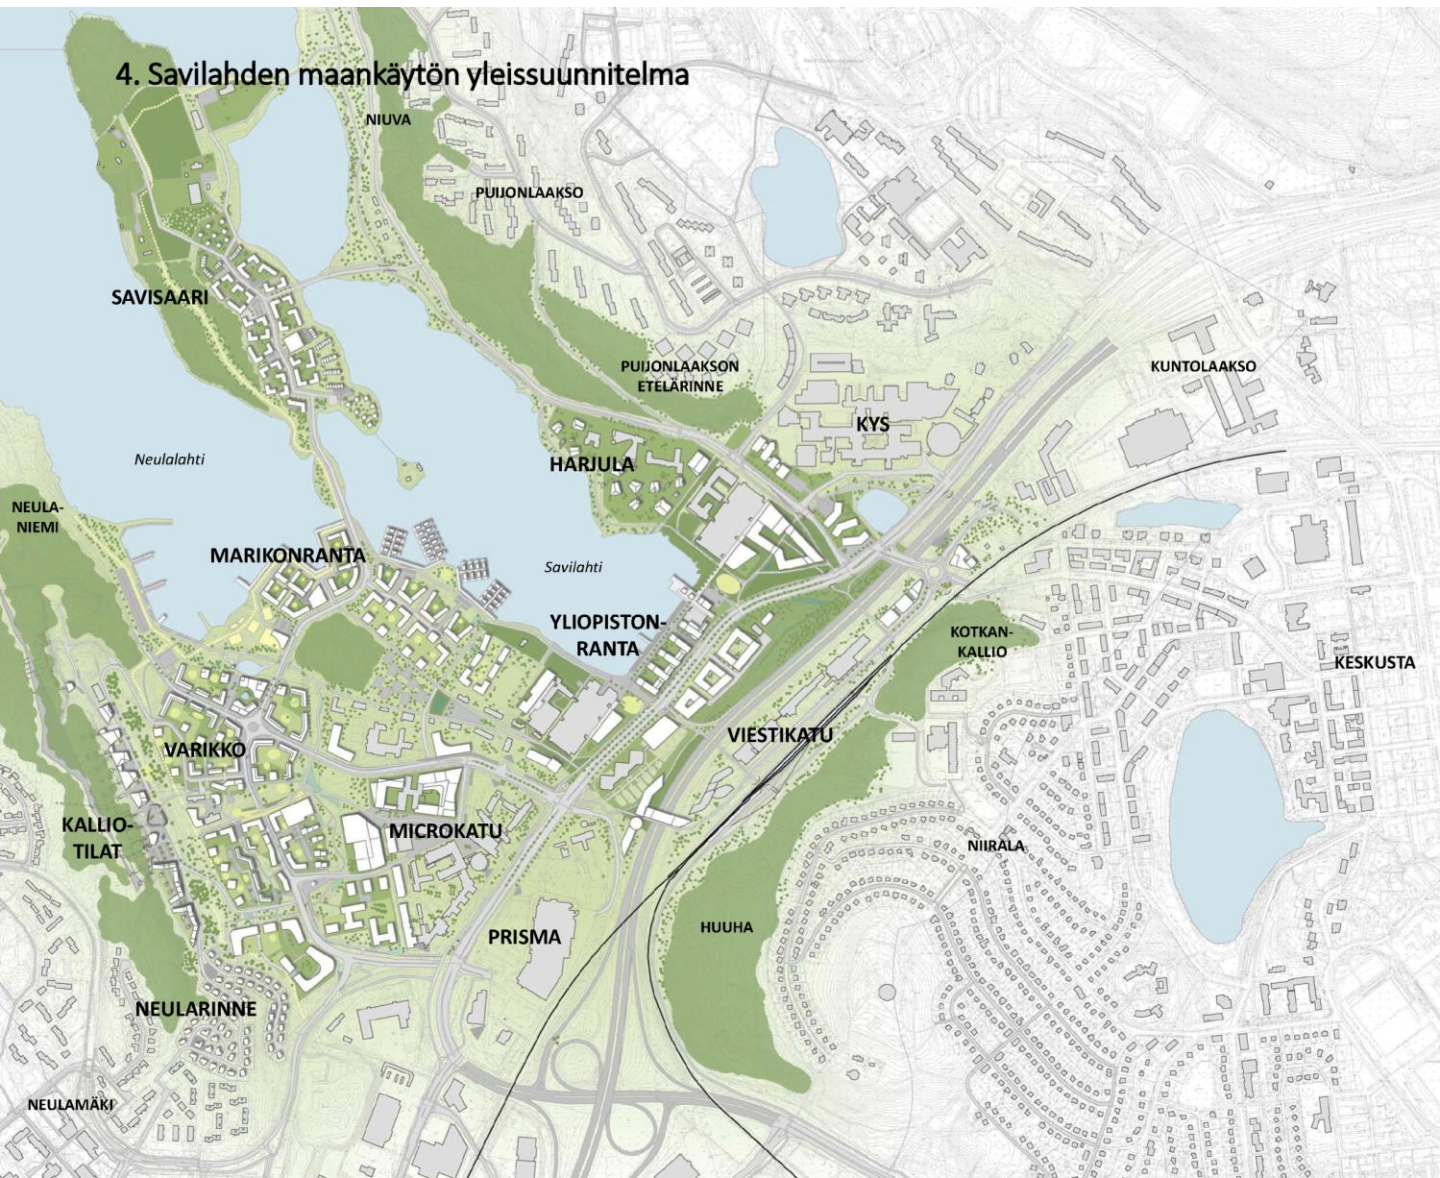

Vuonna 2025; vesirange ja lähipelin harjoittelualueet

- Vesirange, jossa kelluvia palloja lyötäisiin Savilampeen (pallokorin hinta 3 €). Pallot kerättäisiin soutuveneellä ja haavilla päivittäin.
- Vesirangen lyöntimatka lyöntikatoksesta on 240 m, jolloin vastarannalle jäisi yli 20 m vapaasti kuljettava alue. Kallan Melojien kanssa on sovittu, että keväisin kurssilaisten kiertäessä Savisaaren ympäri he voisivat soittaa meille ja sulkisimme rangen siksi aikaa.
- Vesirangen lyöntialue rajattaisiin todennäköisesti ilmatäytteisellä kevyellä puomilla, jotta pallot eivät pääse karkaamaan alueen ulkopuolelle.
- Veteen ankkuroitaisiin kelluvat laiturin päälle rakennettavat kohdeviheriöt.
- Puttailuviheriö, bunkkeriharjoittelualue ja lähipelialue, joille pääsisi pelaamaan 5 € päivämaksulla.
- Vuokramailoja ja opetusta olisi myös saatavilla, eli lajia pääsisi kokeilemaan matalalla kynnyksellä.