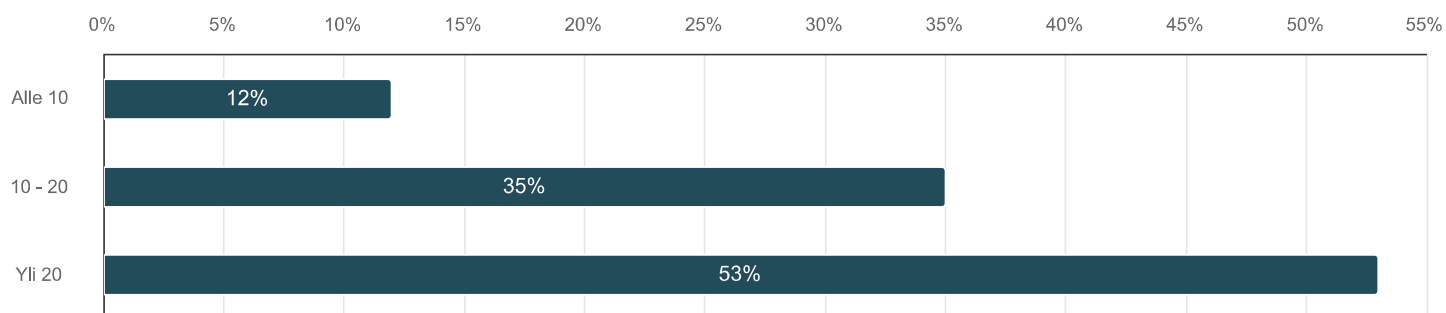

Tasoiitus

Vastaajien määrä: 886

	n	Prosentti
Alle 10	107	12,1%
10 - 20	313	35,3%
Yli 20	466	52,6%