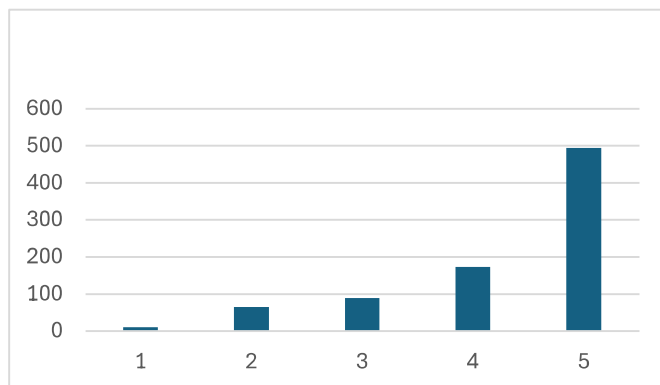

En lainkaan tärkeänä	1	23 kpl
	2	84 kpl
	3	175 kpl
	4	238 kpl
Erittäin tärkeänä	5	287 kpl

Puttausalue

En lainkaan tärkeänä	1	5 kpl
	2	40 kpl
	3	111 kpl
	4	242 kpl
Erittäin tärkeänä	5	440 kpl

Harjoitusbunkkeri

En lainkaan tärkeänä	1	13 kpl
	2	110 kpl
	3	192 kpl
	4	250 kpl
Erittäin tärkeänä	5	246 kpl

Lähipeliharjoittelualue

En lainkaan tärkeänä	1	5 kpl
	2	35 kpl
	3	98 kpl
	4	275 kpl
Erittäin tärkeänä	5	421 kpl

6-väyläinen, tasoituskelpoinen par-3 harjoittelukenttä

En lainkaan tärkeänä	1	10 kpl
	2	65 kpl
	3	89 kpl
	4	173 kpl
Erittäin tärkeänä	5	494 kpl

Miten tärkeänä koet Savisaaren lähikenttähankkeen riippumatta siitä, kuinka paljon itse käyttäisit palveluita?