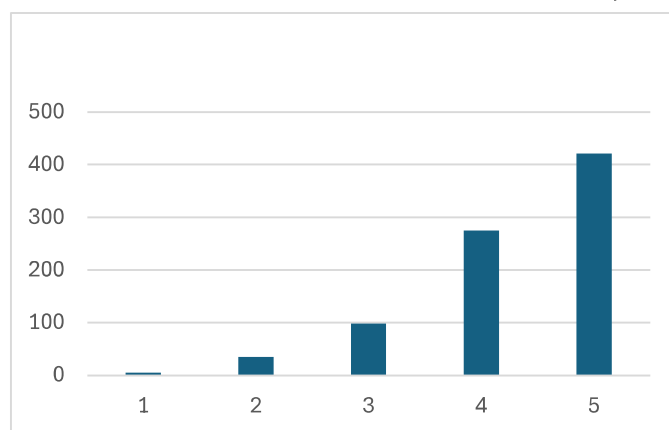

**Vesirange
lyöntikatoksesta, jossa
on TrackMan tai
Toptracer -mittauslaite**

En lainkaan tärkeänä	1	36 kpl
	2	139 kpl
	3	205 kpl
	4	218 kpl
Erittäin tärkeänä	5	190 kpl

Vesirangella luonnonnurmi alustalta

En lainkaan tärkeänä	1	23 kpl
	2	84 kpl
	3	175 kpl
	4	238 kpl
Erittäin tärkeänä	5	287 kpl

Puttausalue

En lainkaan tärkeänä	1	5 kpl
	2	40 kpl
	3	111 kpl
	4	242 kpl
Erittäin tärkeänä	5	440 kpl

Harjoitusbunkkeri

En lainkaan tärkeänä	1	13 kpl
	2	110 kpl
	3	192 kpl
	4	250 kpl
Erittäin tärkeänä	5	246 kpl

Lähipeliharjoittelualue

En lainkaan tärkeänä	1	5 kpl
	2	35 kpl
	3	98 kpl
	4	275 kpl
Erittäin tärkeänä	5	421 kpl