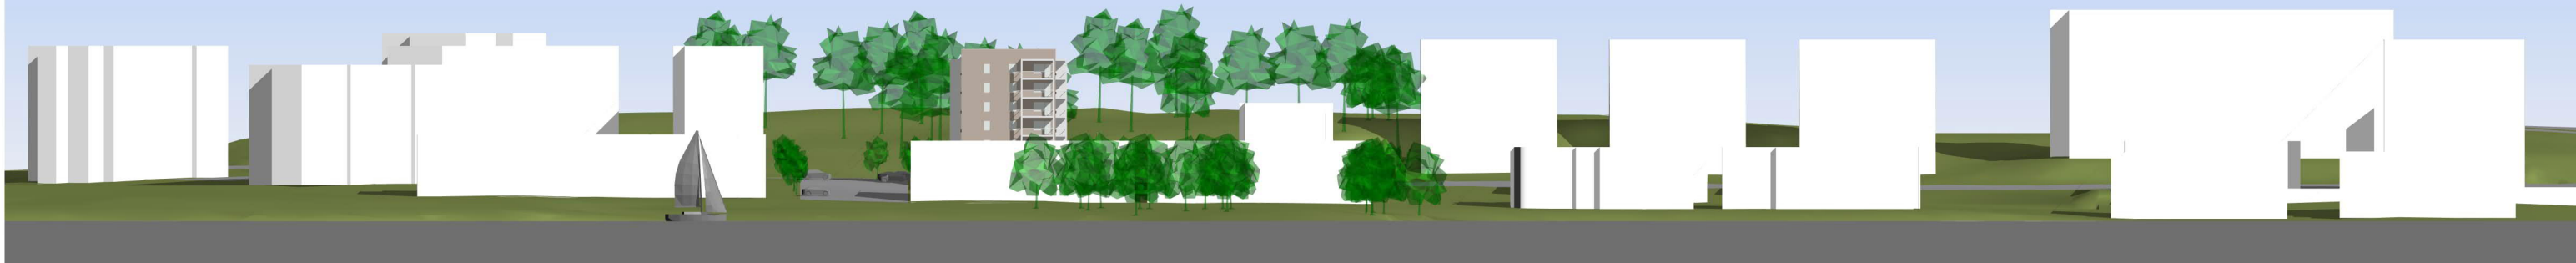

HAAPANIEMENTIE 16
KUOPIO

SILUETIT 1 : 1000

ARKKITYYPIT
SAARA REPO, Arkkitehti SAFA
Kirkkokatu 1, 70100 Kuopio / 044-7506860 / arkkiyypit@arkkiyypit.fi / www.arkkiyypit.fi

JANNE REPO, Arkkitehti SAFA

ARK 552 27.05.2024
Tiedosto