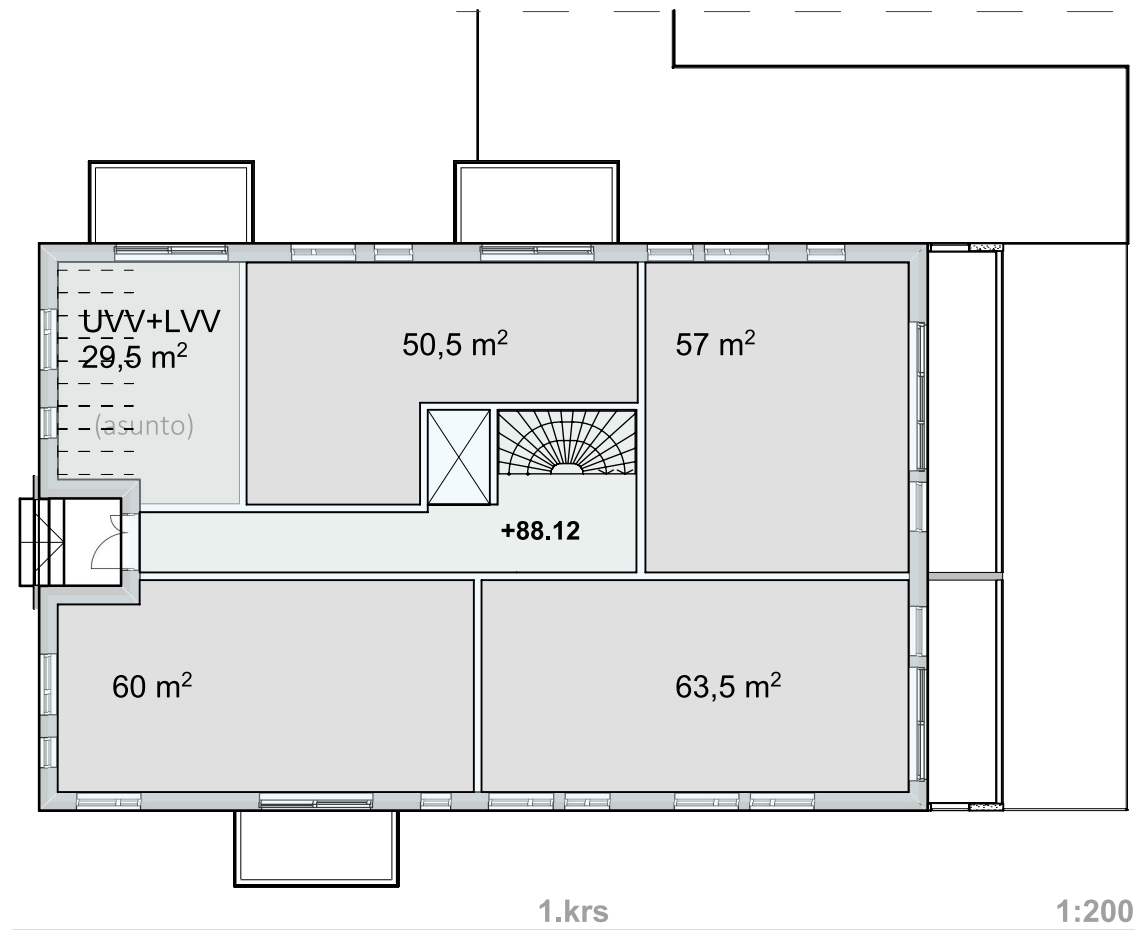

POHJAKAAVIOT 1:200