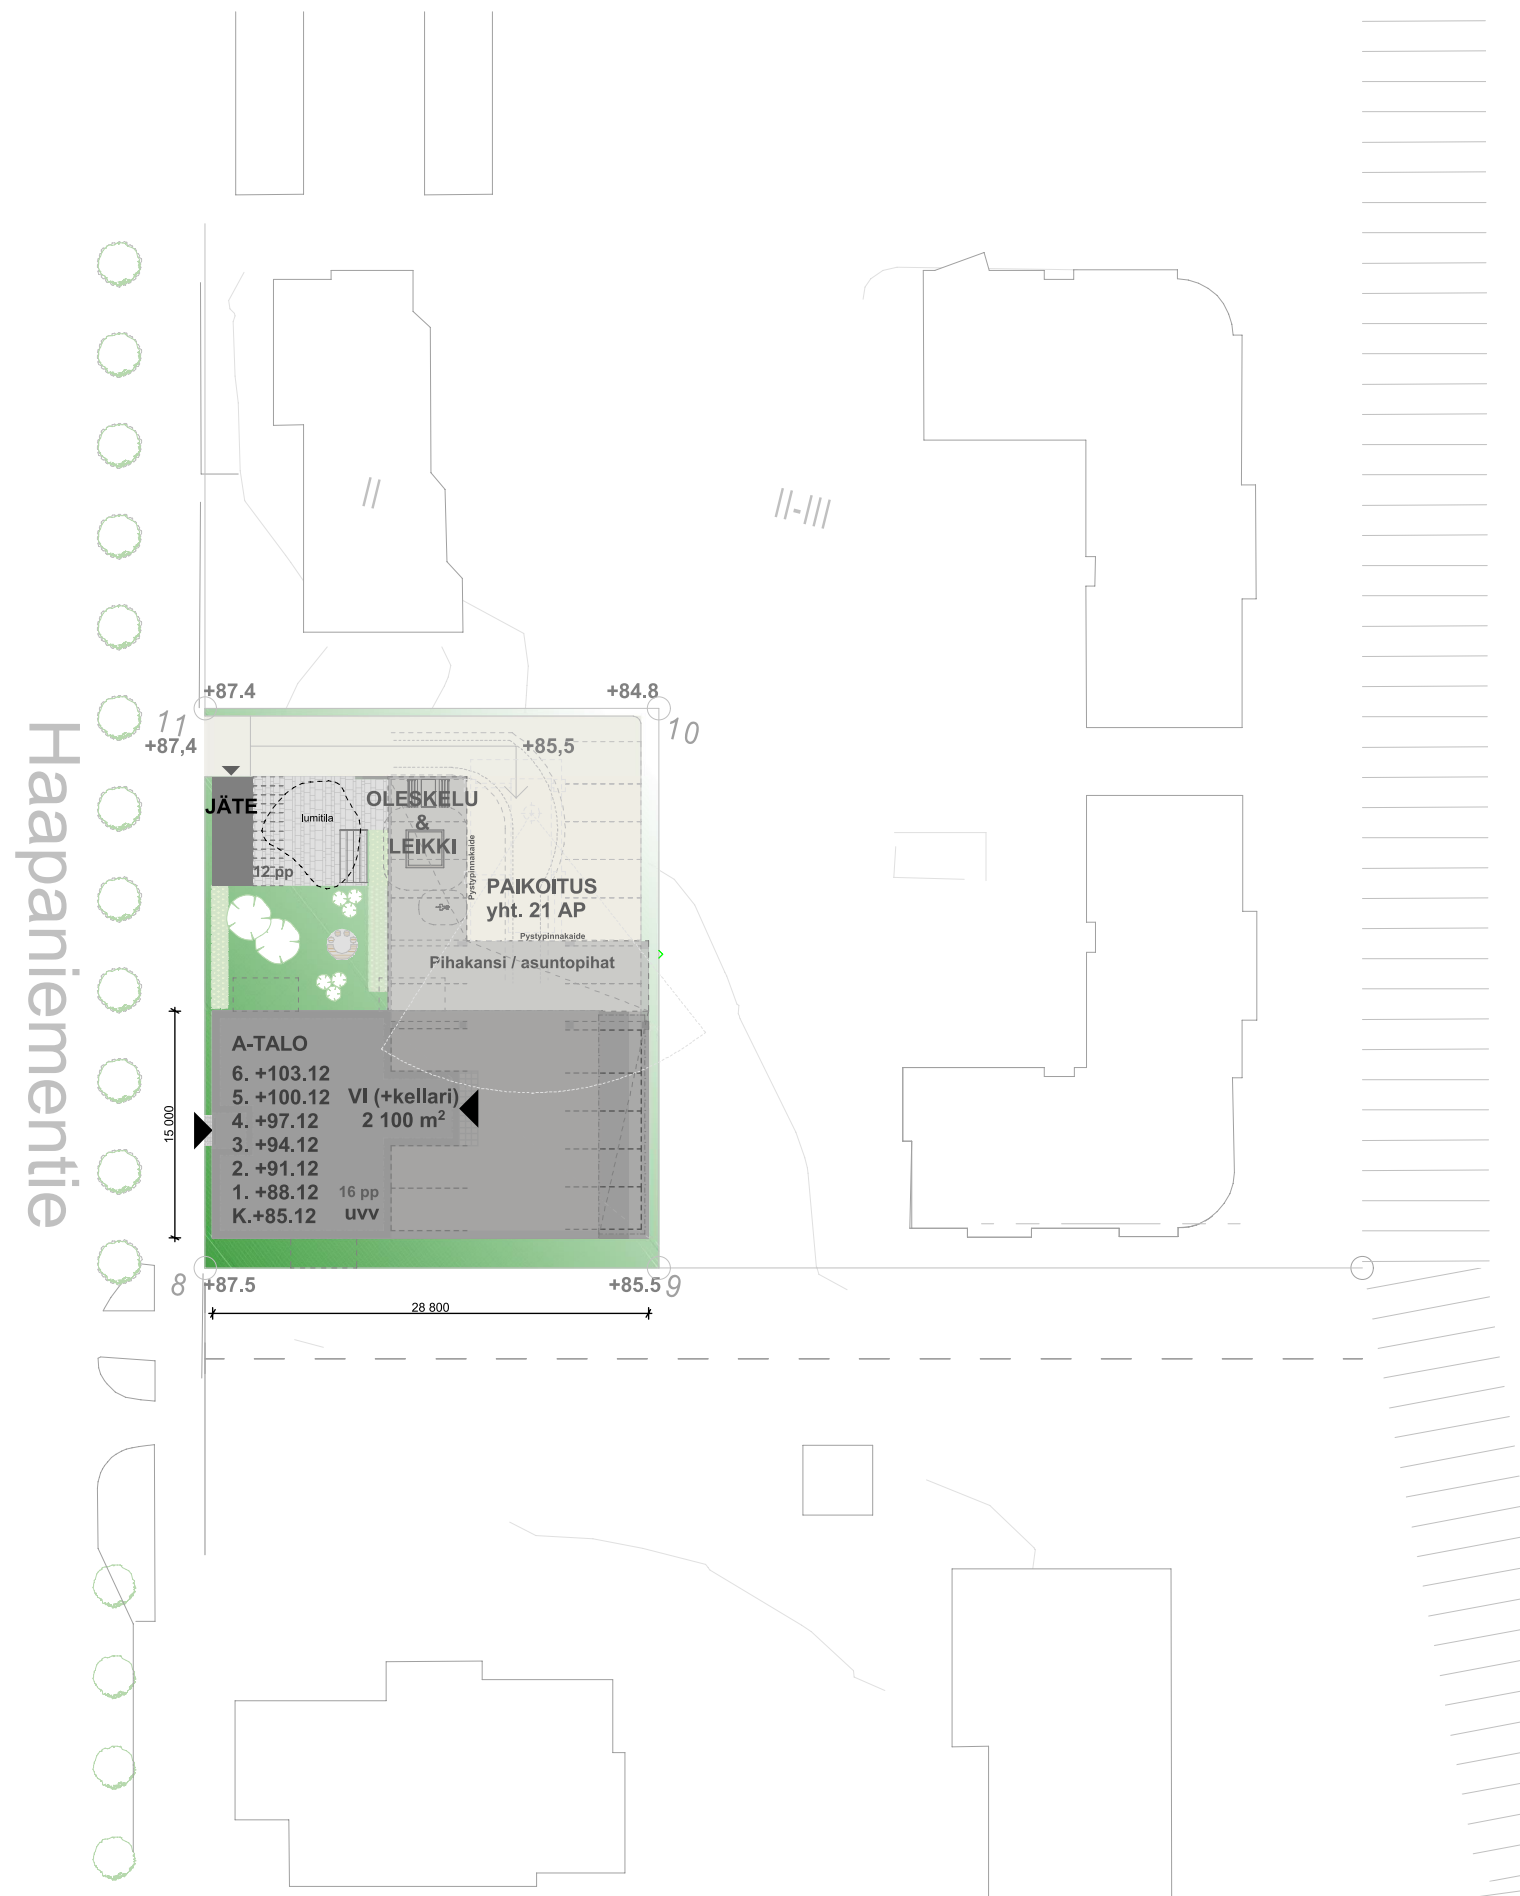

- 6 kerrosta + kellarikerros
- kellarikerroksessa vain yhteistiloja ja paikoitusta
- kokonaisala noin 2 400 brm²
- rak.oikeudellinen ala noin 2 050 kem²
- huoneistoala noin 1 715 hum²

Autopaikkanormi: 2 ap / 3 asuntoa tai 1 ap / 120 k-m²

- vaade 19 ap, toteutetaan 21 ap

Pyöräpaikat: 1 pp / asuinhuone tai 1pp / 40 k-m²

- vaade 40 - 52 pp, toteutetaan kaikki

Varastotilat: 5% huoneistoalasta

ASEMAPIIRROS 1:500

Haapaniementie 10

Luonnossuunnitelma

5.6.2024