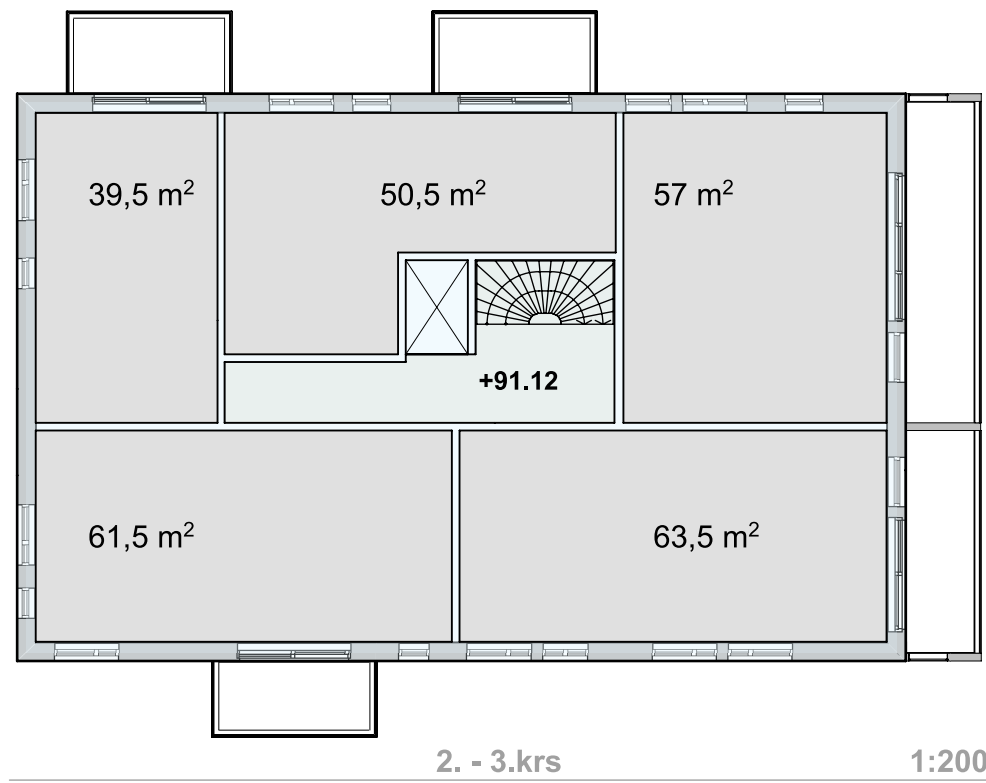

POHJAKAAVIOT 1:200