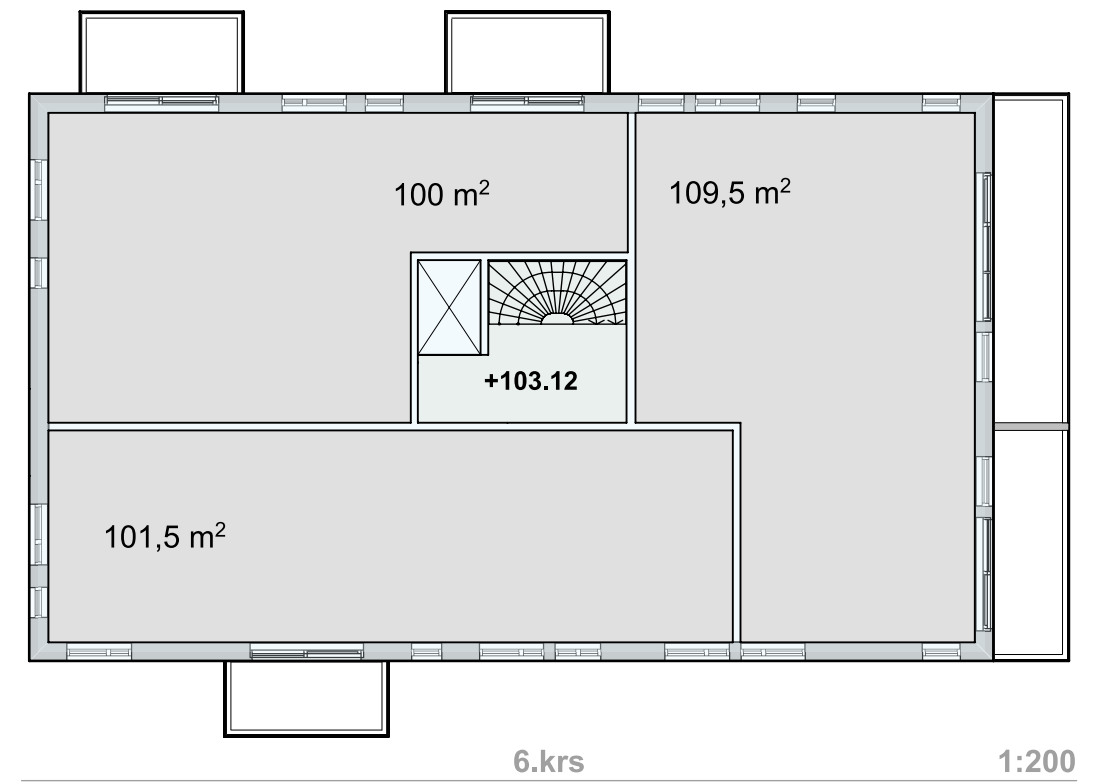

POHJAKAAVIOT 1:200