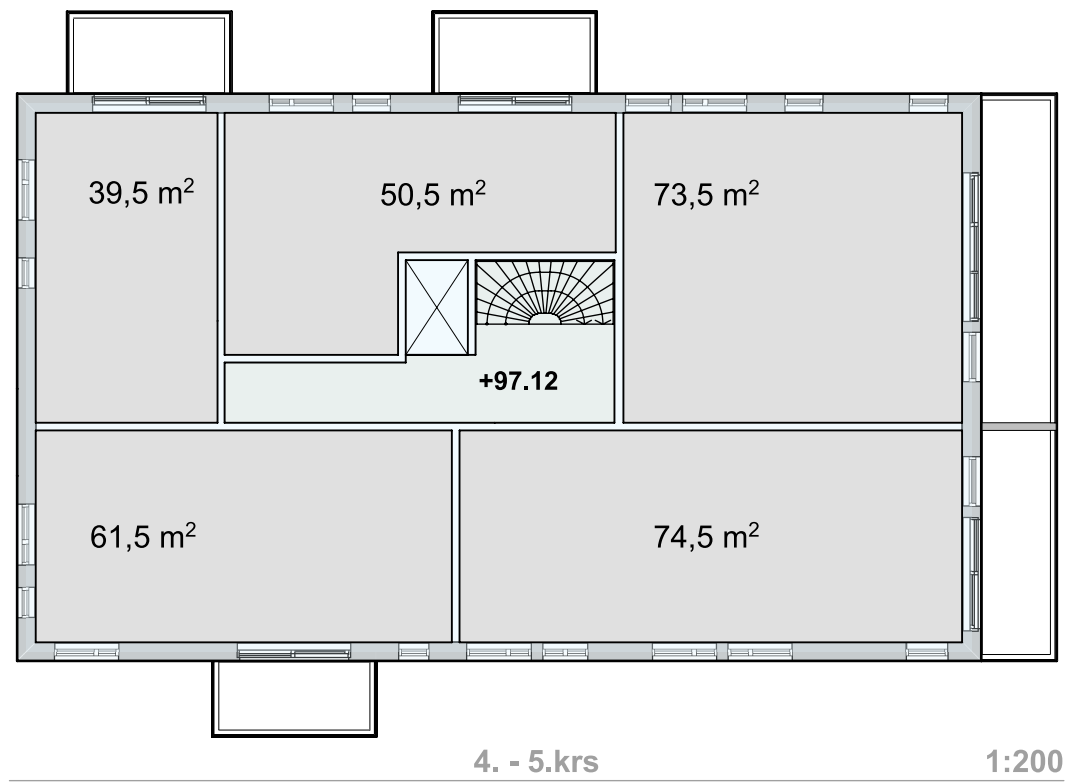

POHJAKAAVIOT 1:200