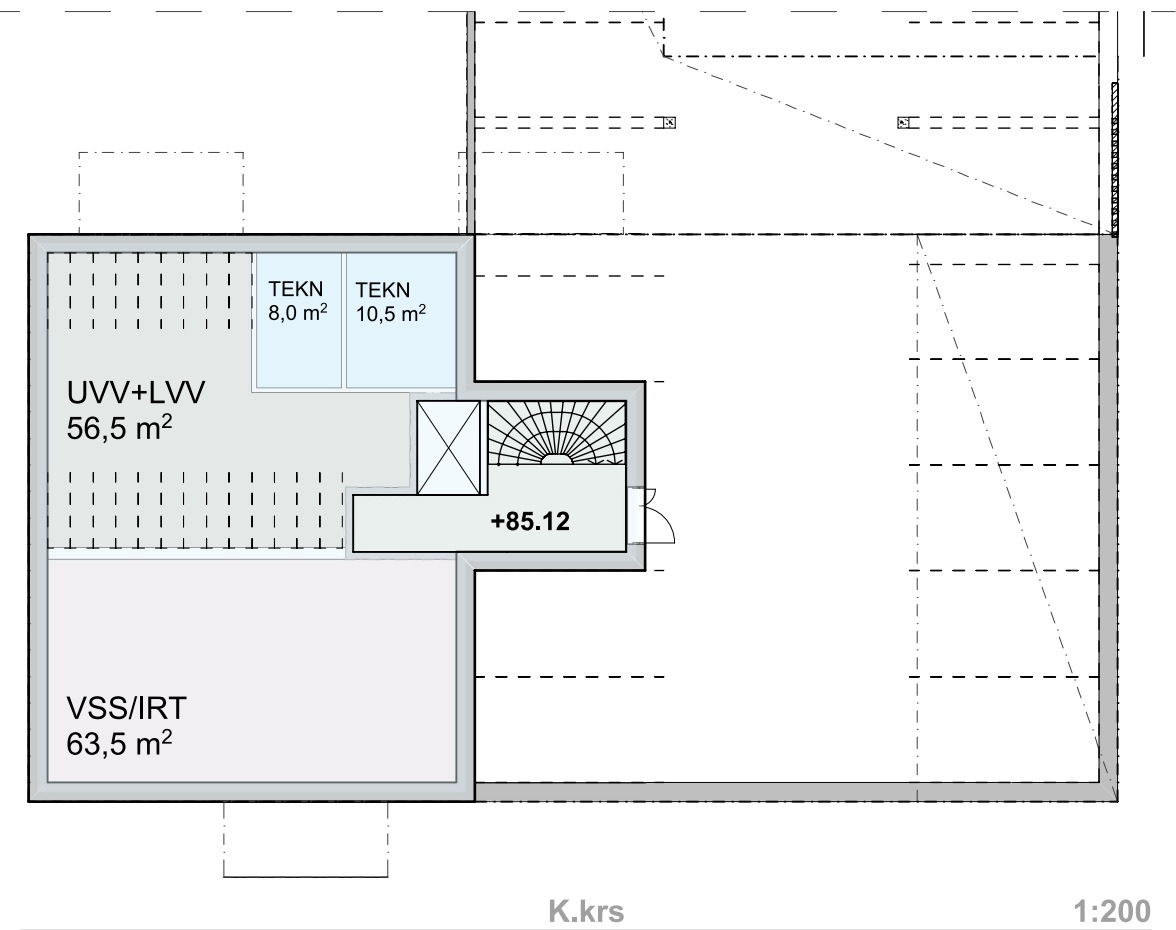

POHJAKAAVIOT 1:200