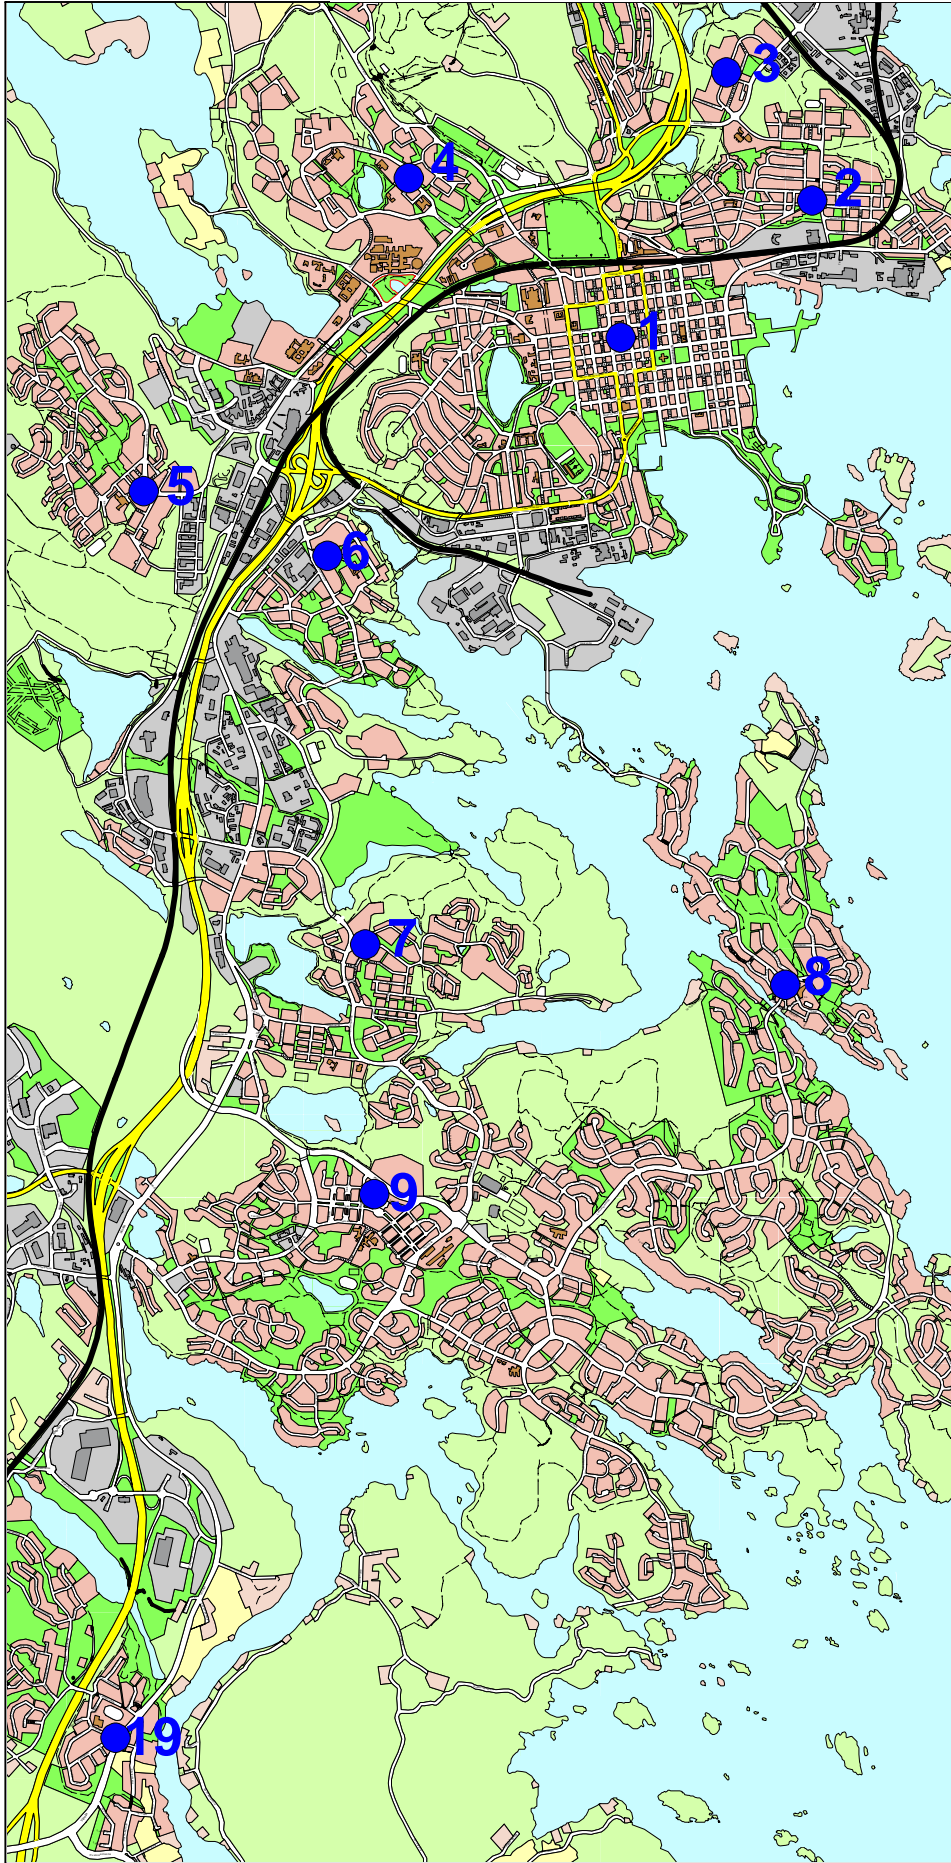

VAALIMAINOSPAIKAT ALUE - JA KUNTAVAALIT 2025

1. Tori
 - a) Puijonkatu, Sektorin edusta
 - b) Haapaniemenkatu, Sokoksen / Torikulman edusta
2. Männistön tori
3. Saarijärventie
4. Puijonlaakso, ostoskeskus
5. Neulamäen ostoskeskus
6. Särkiniemen tori
7. Jynkkä, Maitotien varsi
8. Keilankanta, Lehtoniementien varsi
9. Petosen ostoskeskus
10. Melalahti, Keskustie
11. Vehmersalmi
12. Kurkimäki
13. Karttula, torin kohta
14. Nilsia, virastotalon edusta
15. Maaninka, torin kohta
16. Juankoski, torin kohta
17. Muuruvesi
18. Säyneinen
19. Hiltulanlahti, liikenneympyrän luona