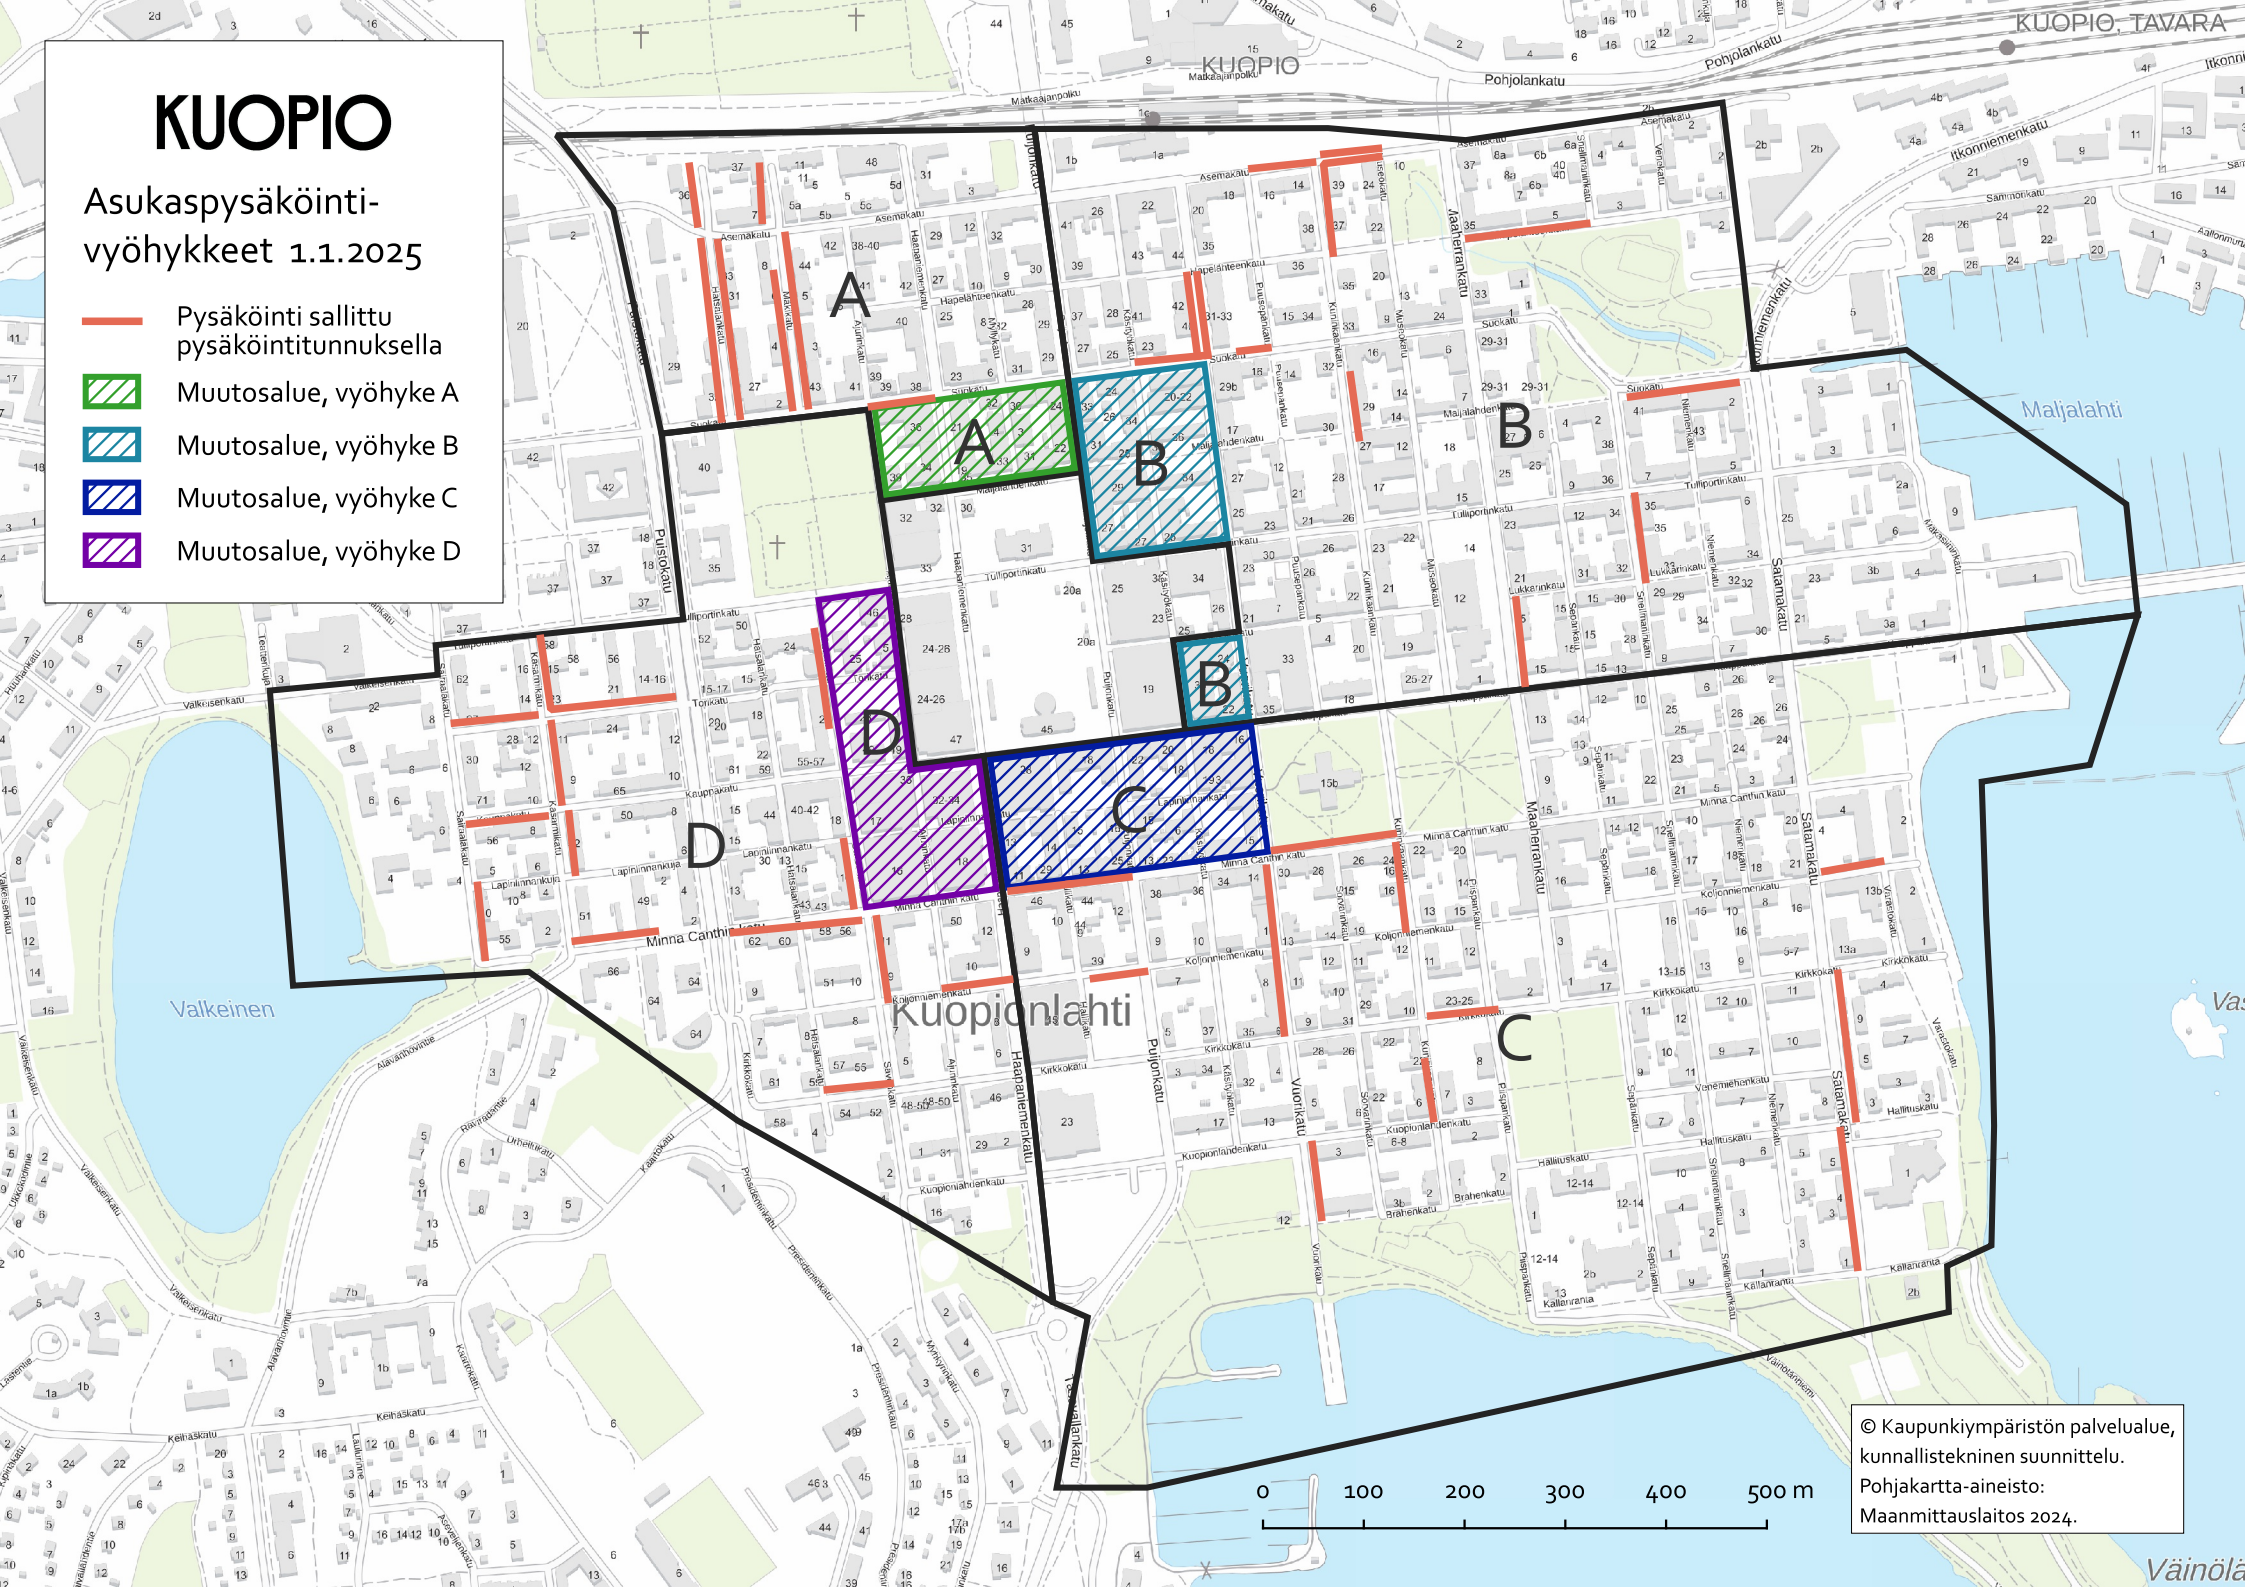

KUOPIO

Asukaspysäköinti- vyöhykkeet 1.1.2025

-  Pysäköinti sallittu pysäköintitunnuksella
-  Muutosalue, vyöhyke A
-  Muutosalue, vyöhyke B
-  Muutosalue, vyöhyke C
-  Muutosalue, vyöhyke D

© Kaupunkiympäristön palvelualue,
kunnallistekninen suunnittelu.
Pohjakartta-aineisto:
Maanmittauslaitos 2024.