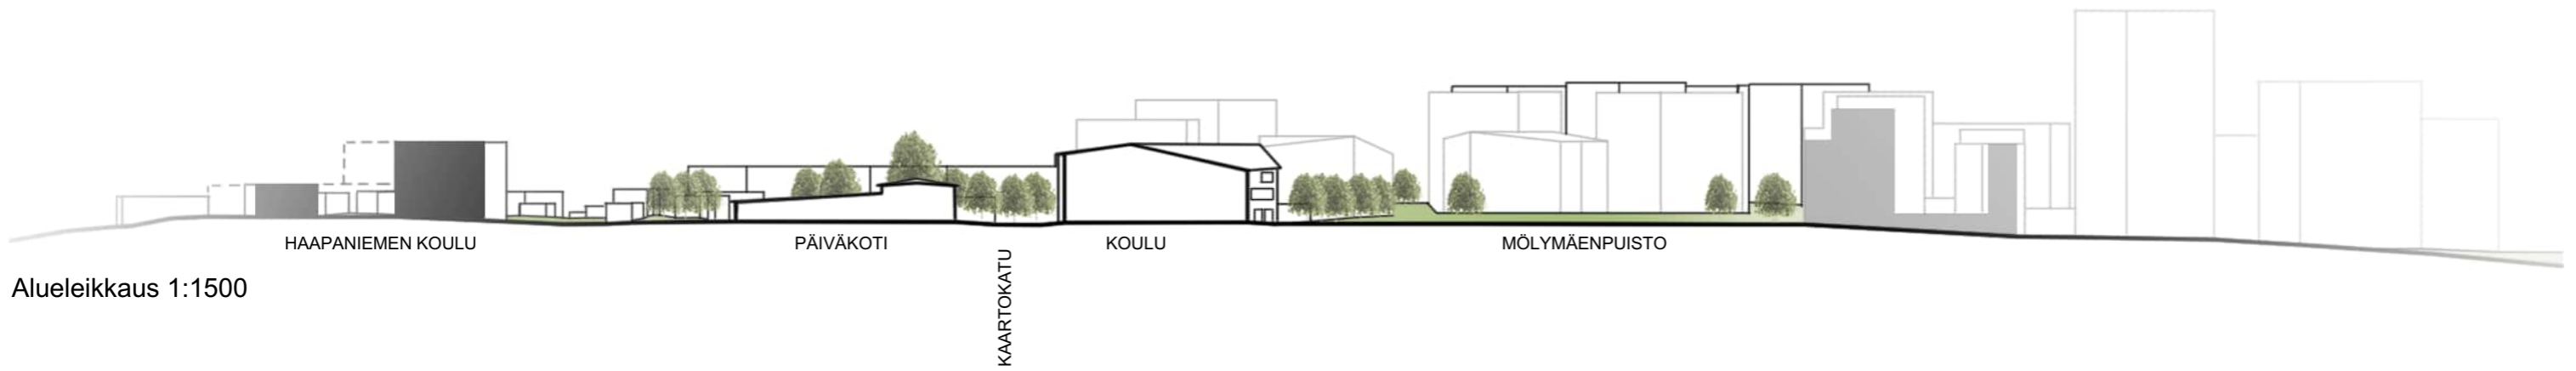

Alueleikkaus 1:1500

Katujulkisivu, Kaartokatu 1:1500

A

UUDEN MINNA CANTHIN KOULUN YMPÄRISTÖ

Asemakaavamuutos, Haapaniemi

Alueleikkaus ja katujulkisivu
13.2.2024

A

UUDEN MINNA CANTHIN KOULUN YMPÄRISTÖ