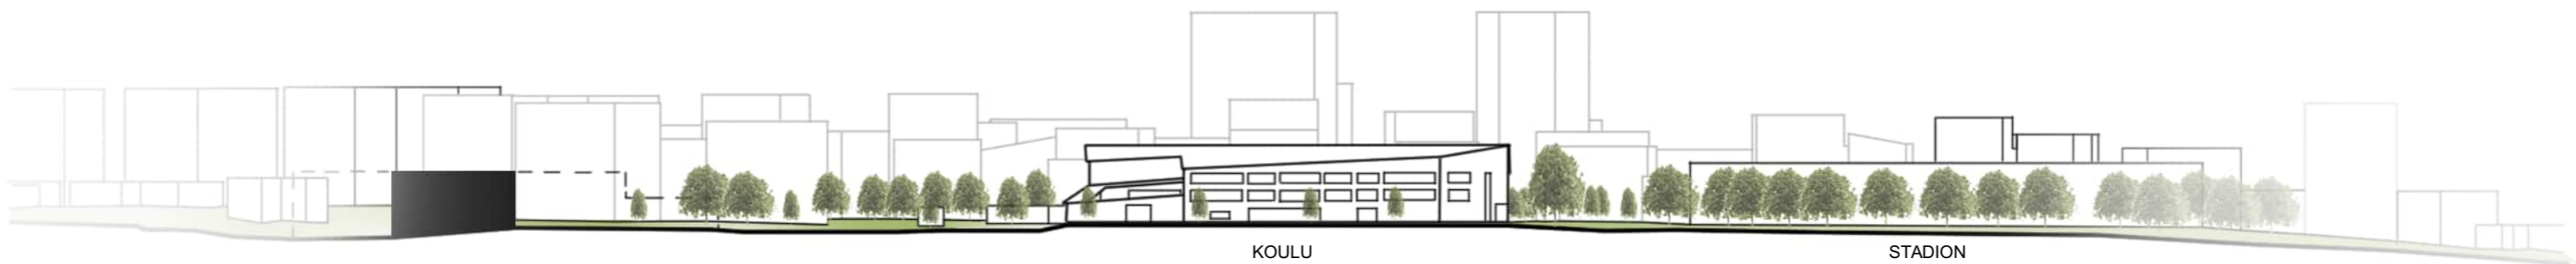

Asemakaavamuutos, Haapaniemi

Asemapiirustus

1:1000

13.2.2024

Alueleikkaus 1:1500

Katujulkisivu, Kaartokatu 1:1500

B

UUDEN MINNA CANTHIN KOULUN YMPÄRISTÖ