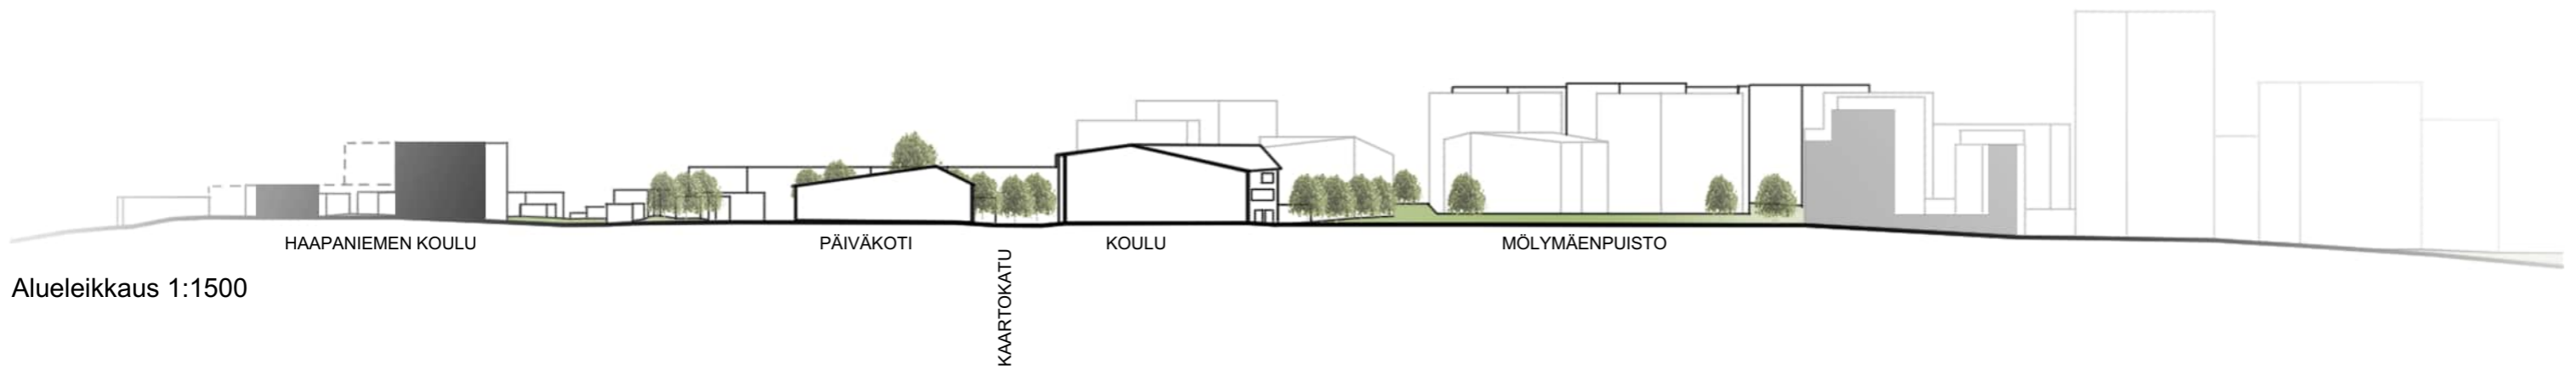

Alueleikkaus 1:1500