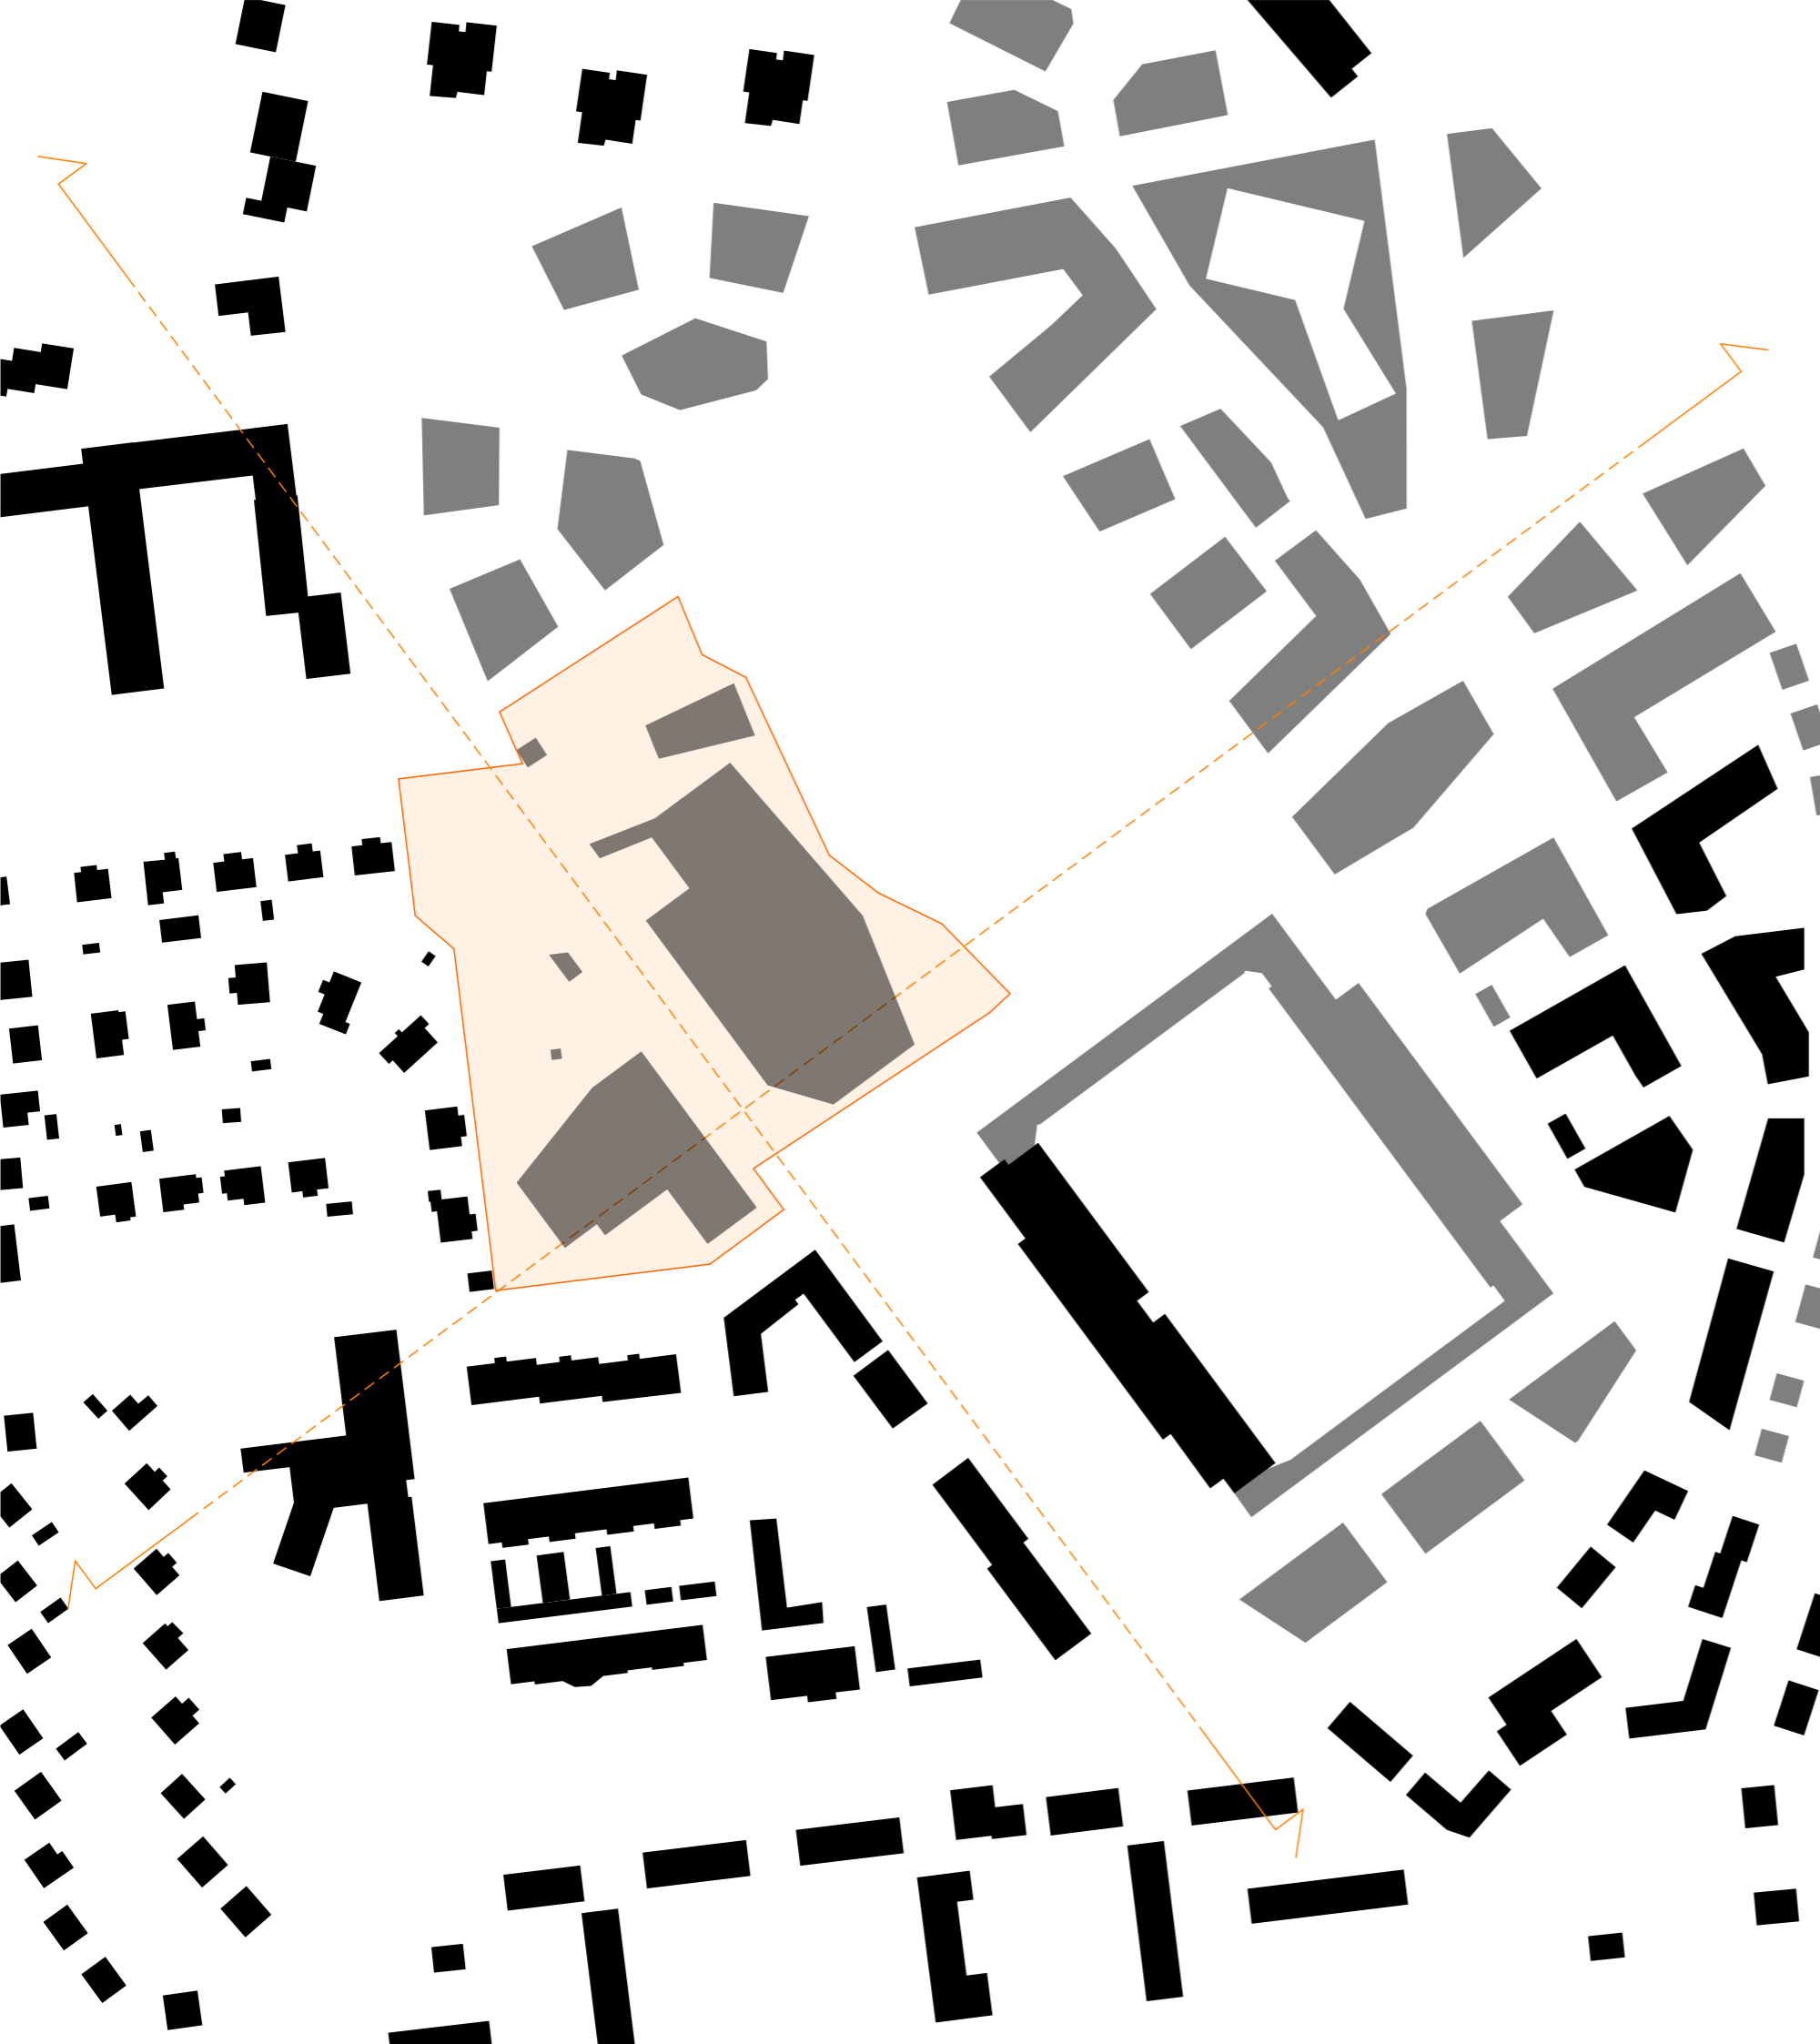

A

B

LIITE 4 Luonnosvaiheen havainneaineisto

UUDEN MINNA CANTHIN KOULUN YMPÄRISTÖ

Haapaniemi

Asemakaavamuutos, luonnos

A

UUDEN MINNA CANTHIN KOULUN YMPÄRISTÖ

Alueleikkaus 1:1500

Katujulkisivu, Kaartokatu 1:1500

A

UUDEN MINNA CANTHIN KOULUN YMPÄRISTÖ

Asemakaavamuutos, Haapaniemi

Alueleikkaus ja katujulkisivu
13.2.2024

A

UUDEN MINNA CANTHIN KOULUN YMPÄRISTÖ