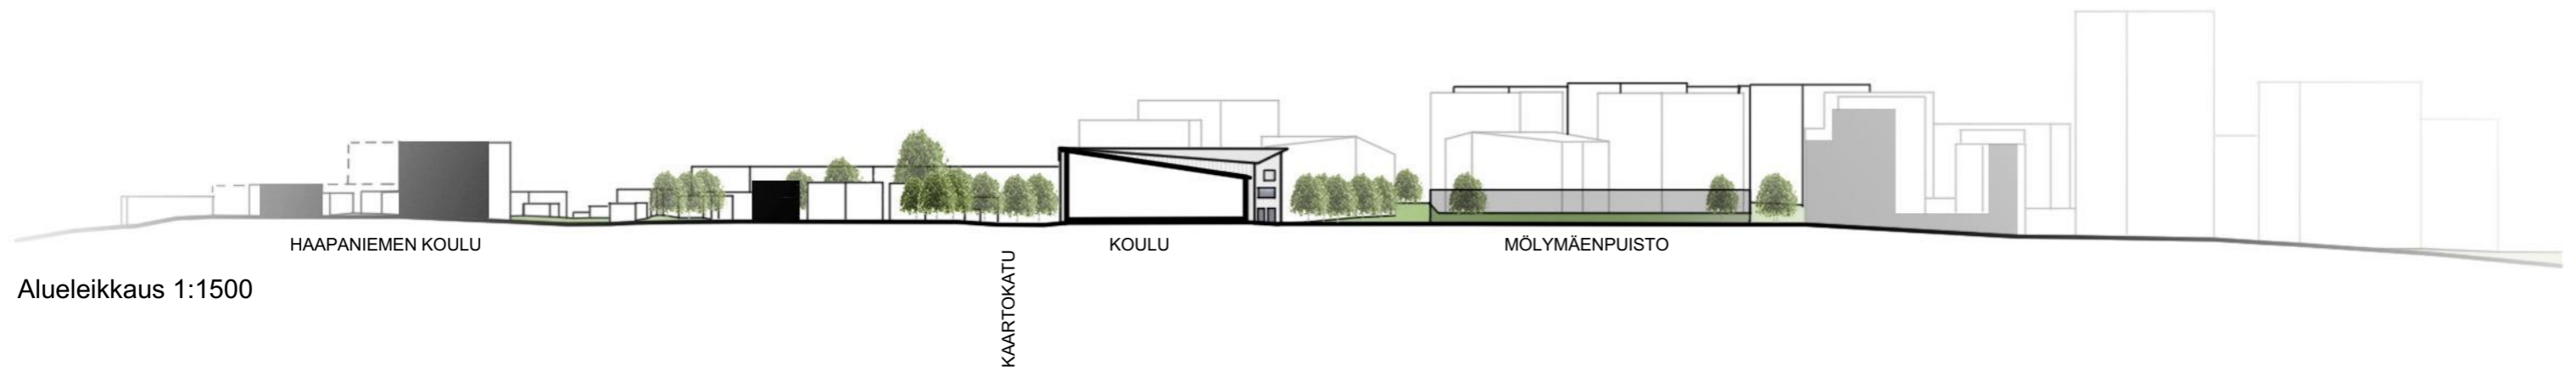

Alueleikkaus 1:1500