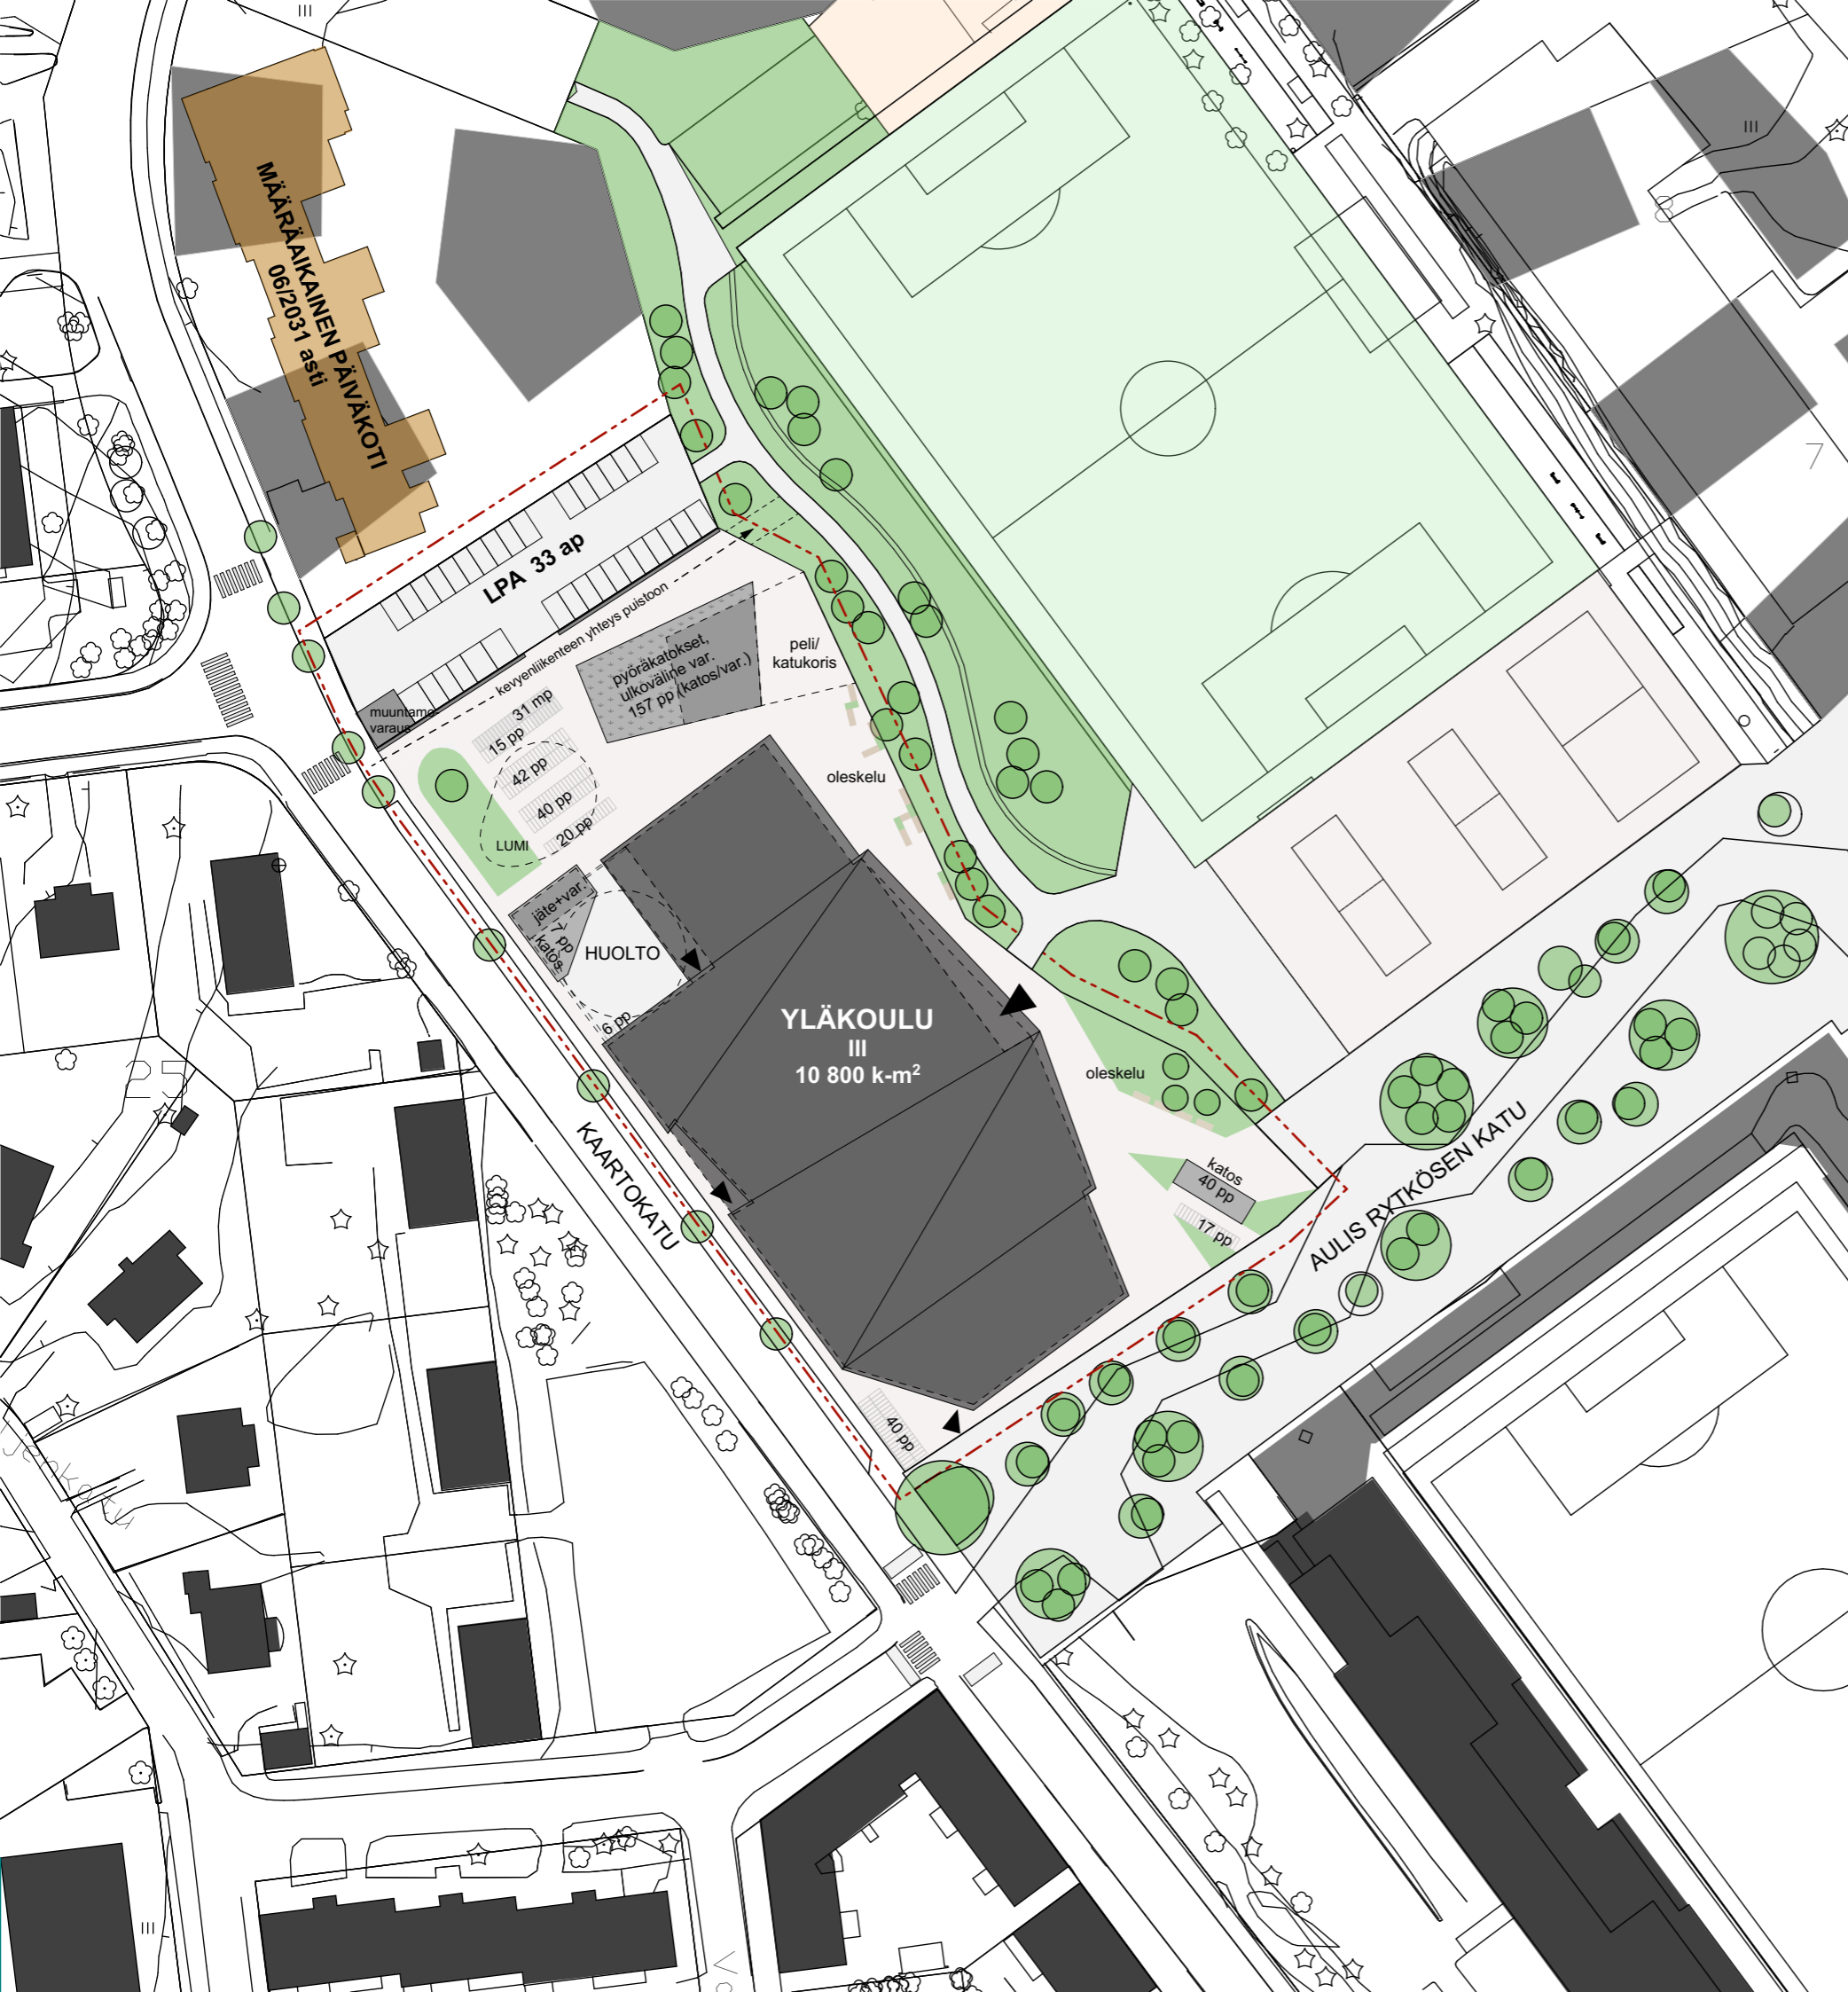

**Kaavaehdotuksen havainneaineisto**

**UUDEN MINNA CANTHIN KOULUN YMPÄRISTÖ**

Asemakaavan muutos, Haapaniemi

Rakeisuuskuva  
1:2000  
7.6.2024

KERROSALA:  
10 800 k-m<sup>2</sup>

PYÖRÄPAIKOITUS:

Oppilaat: 720 hlö / 2

Henkilökunta: 70 hlö / 3

**Yhteensä:**

360 paikkaa, joista 180 katetussa tilassa

24 paikkaa, joista 24 katetussa tilassa

**384 paikkaa, joista 204 katospaikkaa  
ja 180 avopaikkaa**

MOPOPAIKAT:

31 kpl pihapaikoituksena

AUTOPAIKAT:

33 autopaikkaa viereisellä LPA-tontilla

33 ap = 100% koulun tontin autopaikkavaatimus

**Kaavaehdotuksen havainneaineisto**

**UUDEN MINNA CANTHIN KOULUN YMPÄRISTÖ**

Asemakaavan muutos, Haapaniemi

 **KUOPION  
TILAPALVELUT**

Asemapiirustus

1:1000

7.6.2024

Alueleikkaus 1:1500

Katujulkisivu, Kaartokatu 1:1500