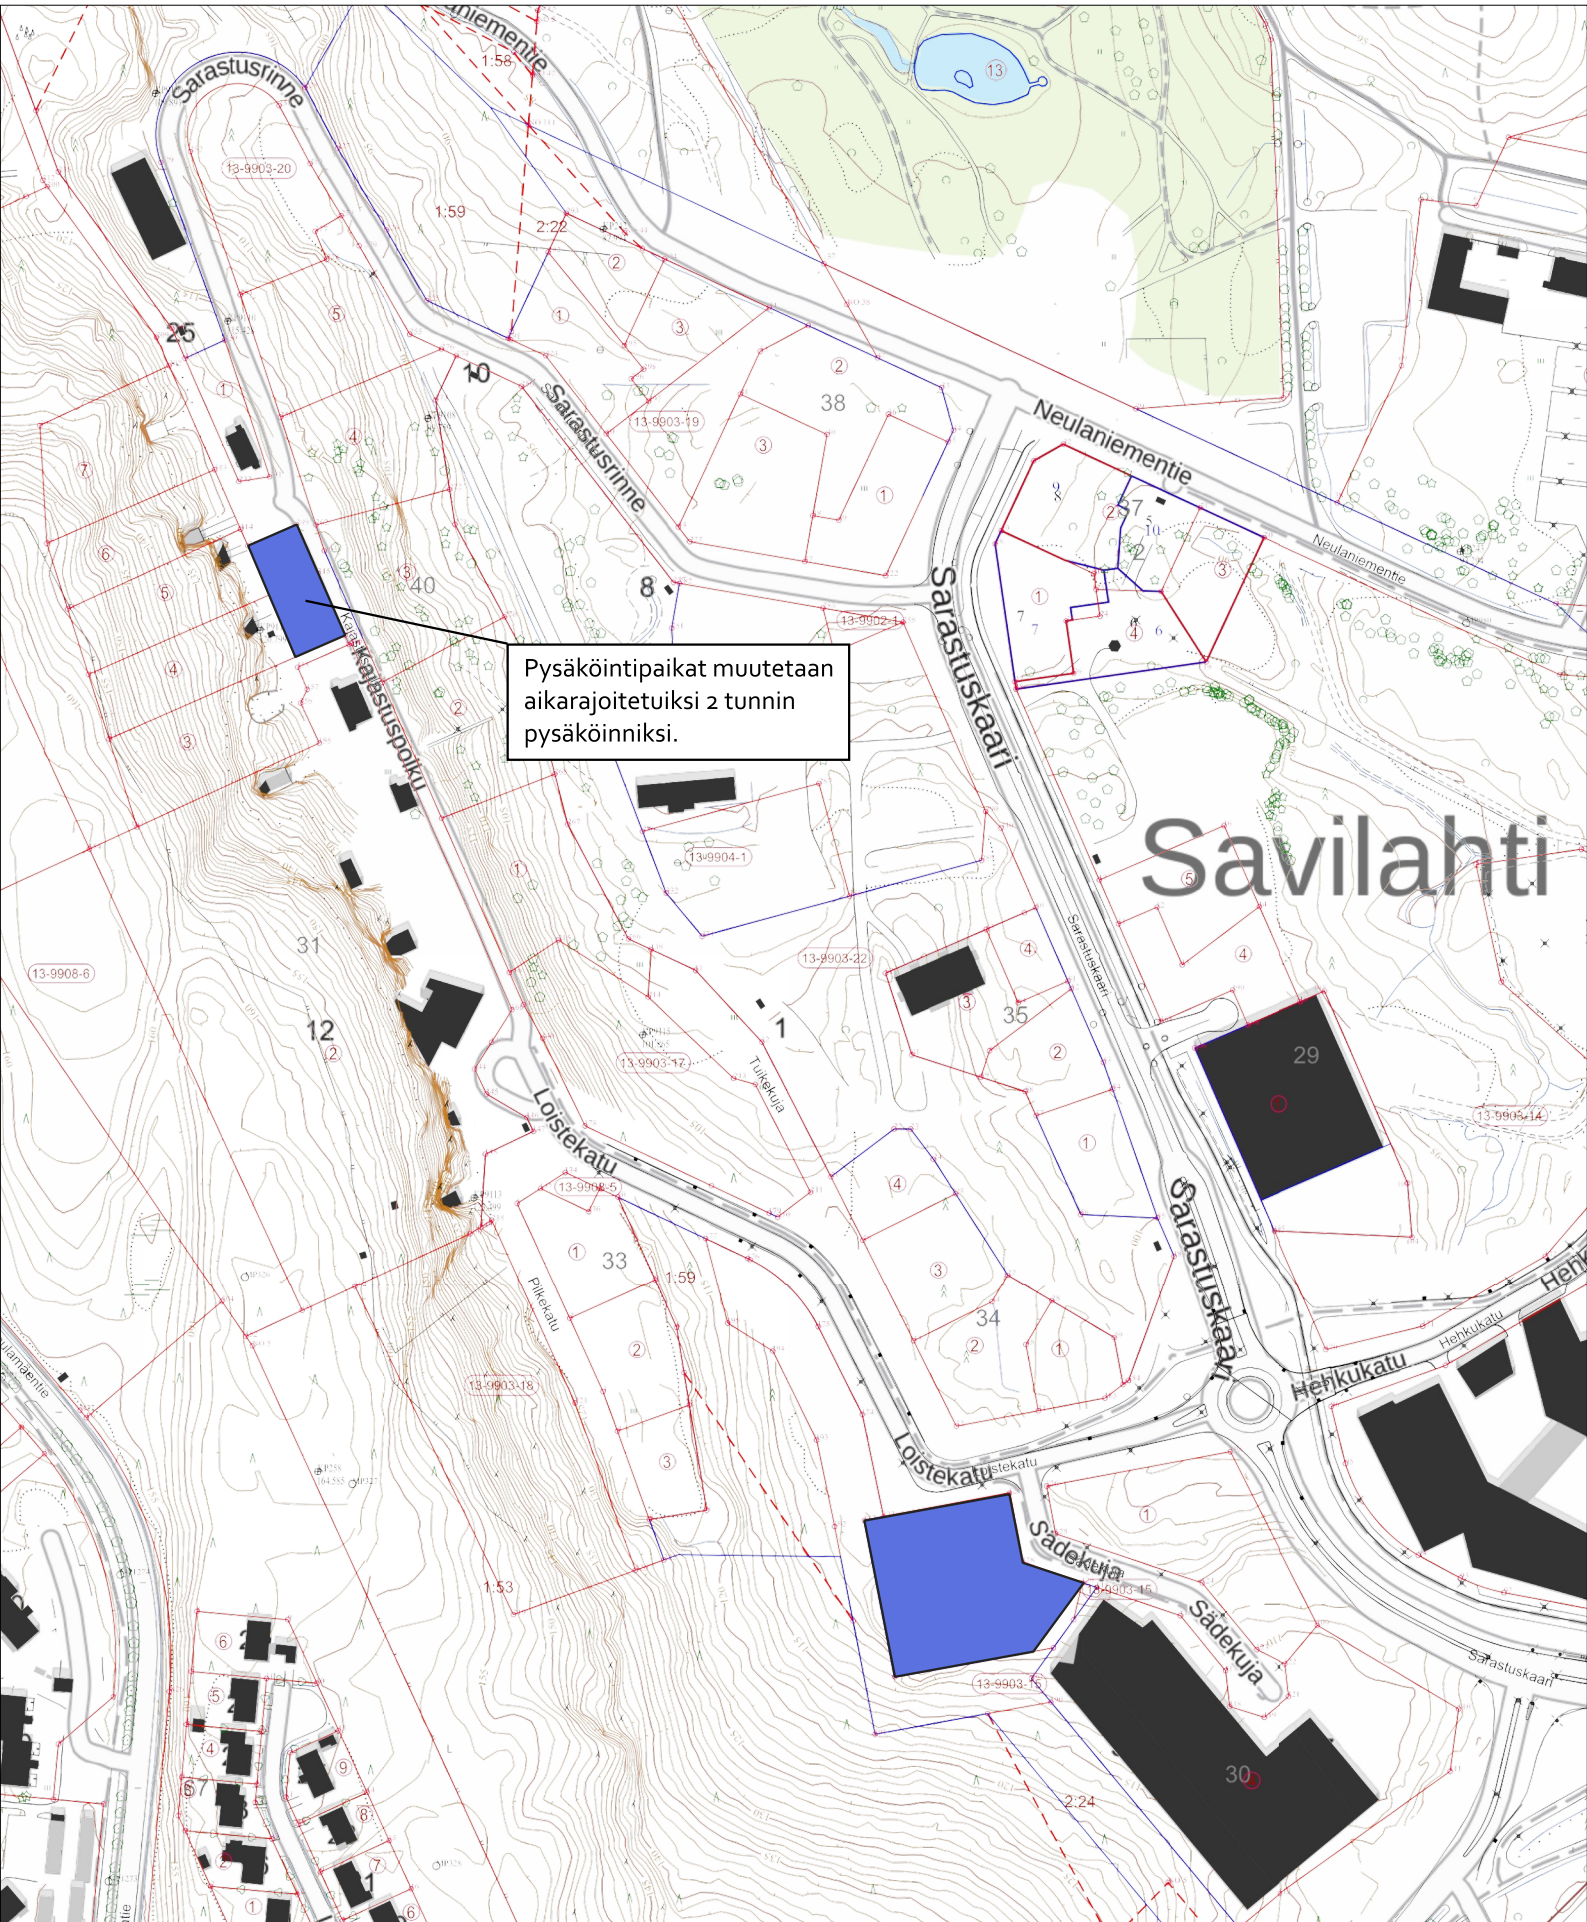

# Savilahden alueen väliaikainen maksullinen pysäköinti

Pysäköintipaikat muutetaan aikarajoitetuiksi 2 tunnin pysäköinniksi.

# Savilahti

0 100 m