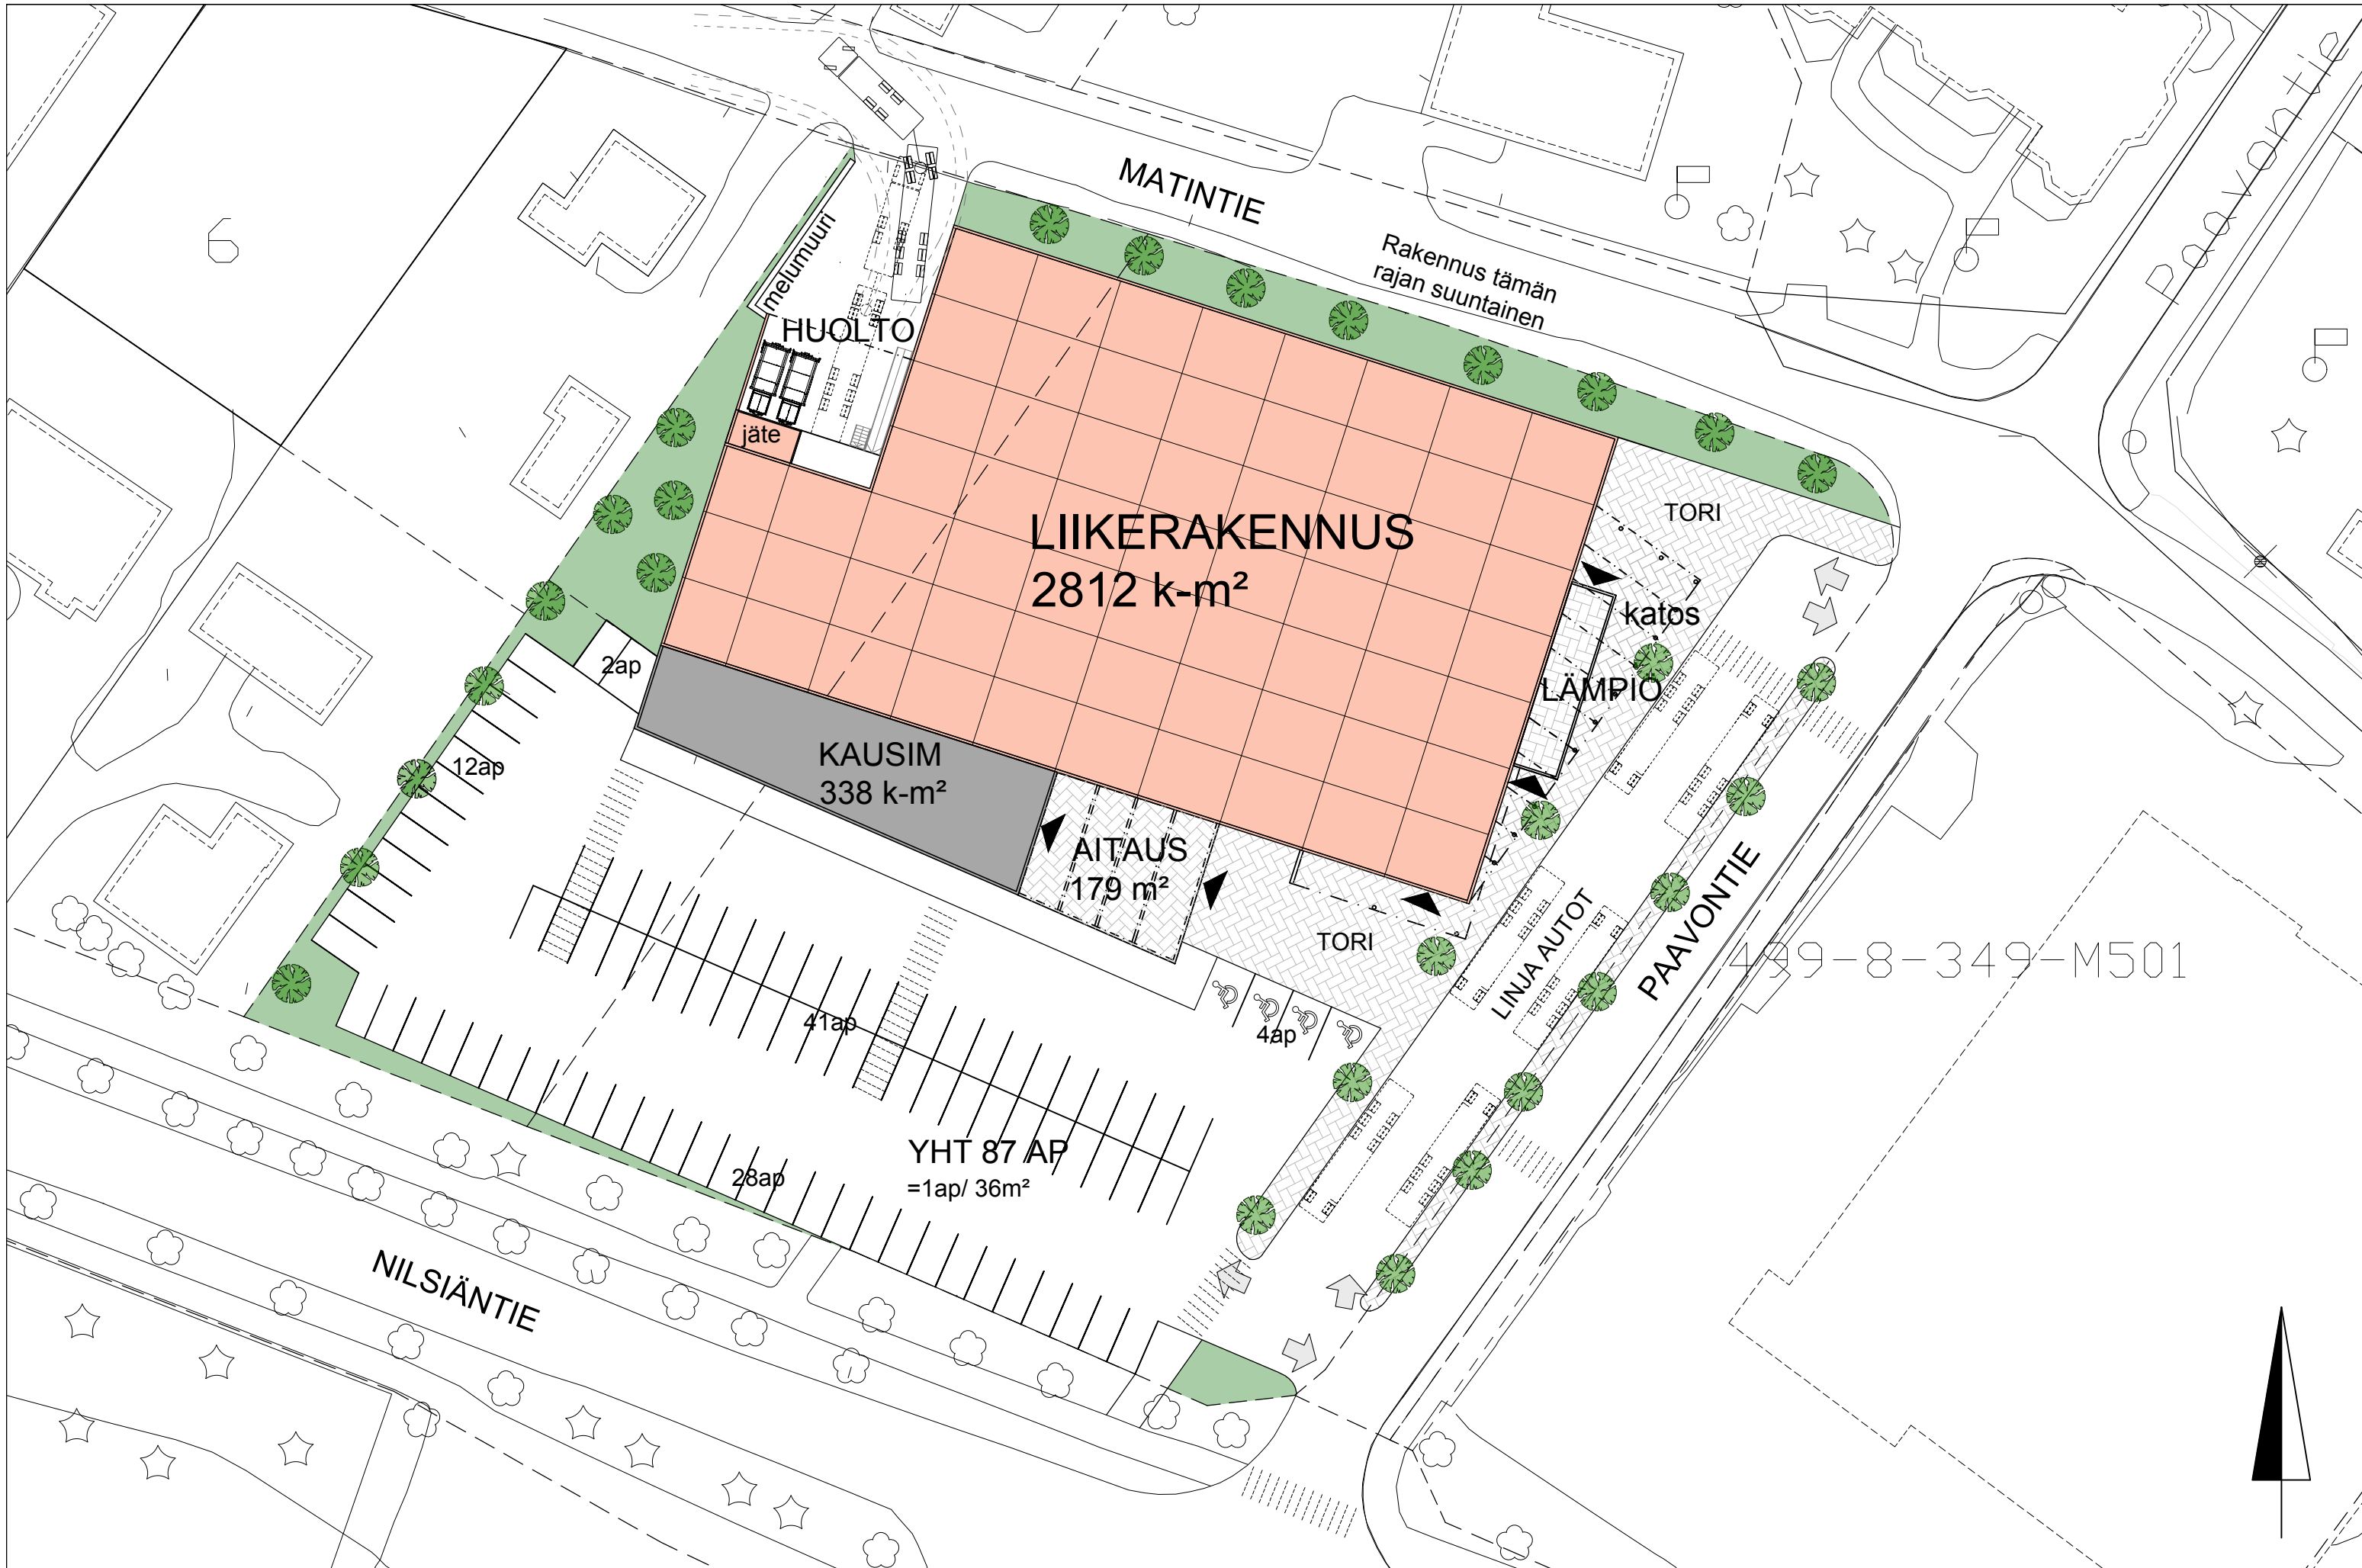

LIIKERAKENNUS
2812 k-m²

KAUSIM
338 k-m²

AITAUS
179 m²

HUOLTO

jäte

TORI

katos

LAMPPIO

TORI

LINJA AUTOT

PAAVONTIE

NILSIÄNTIE

MATINTIE

Rakennus tämän
rajan suuntainen

YHT 87 AP
=1ap/36m²

499-8-349-M501

LIIKERAKENNUS Nilsiantie 72 , 73300 Kuopio

LUONNOS 24.11.2023 Asemapiirros 1:500 / A3