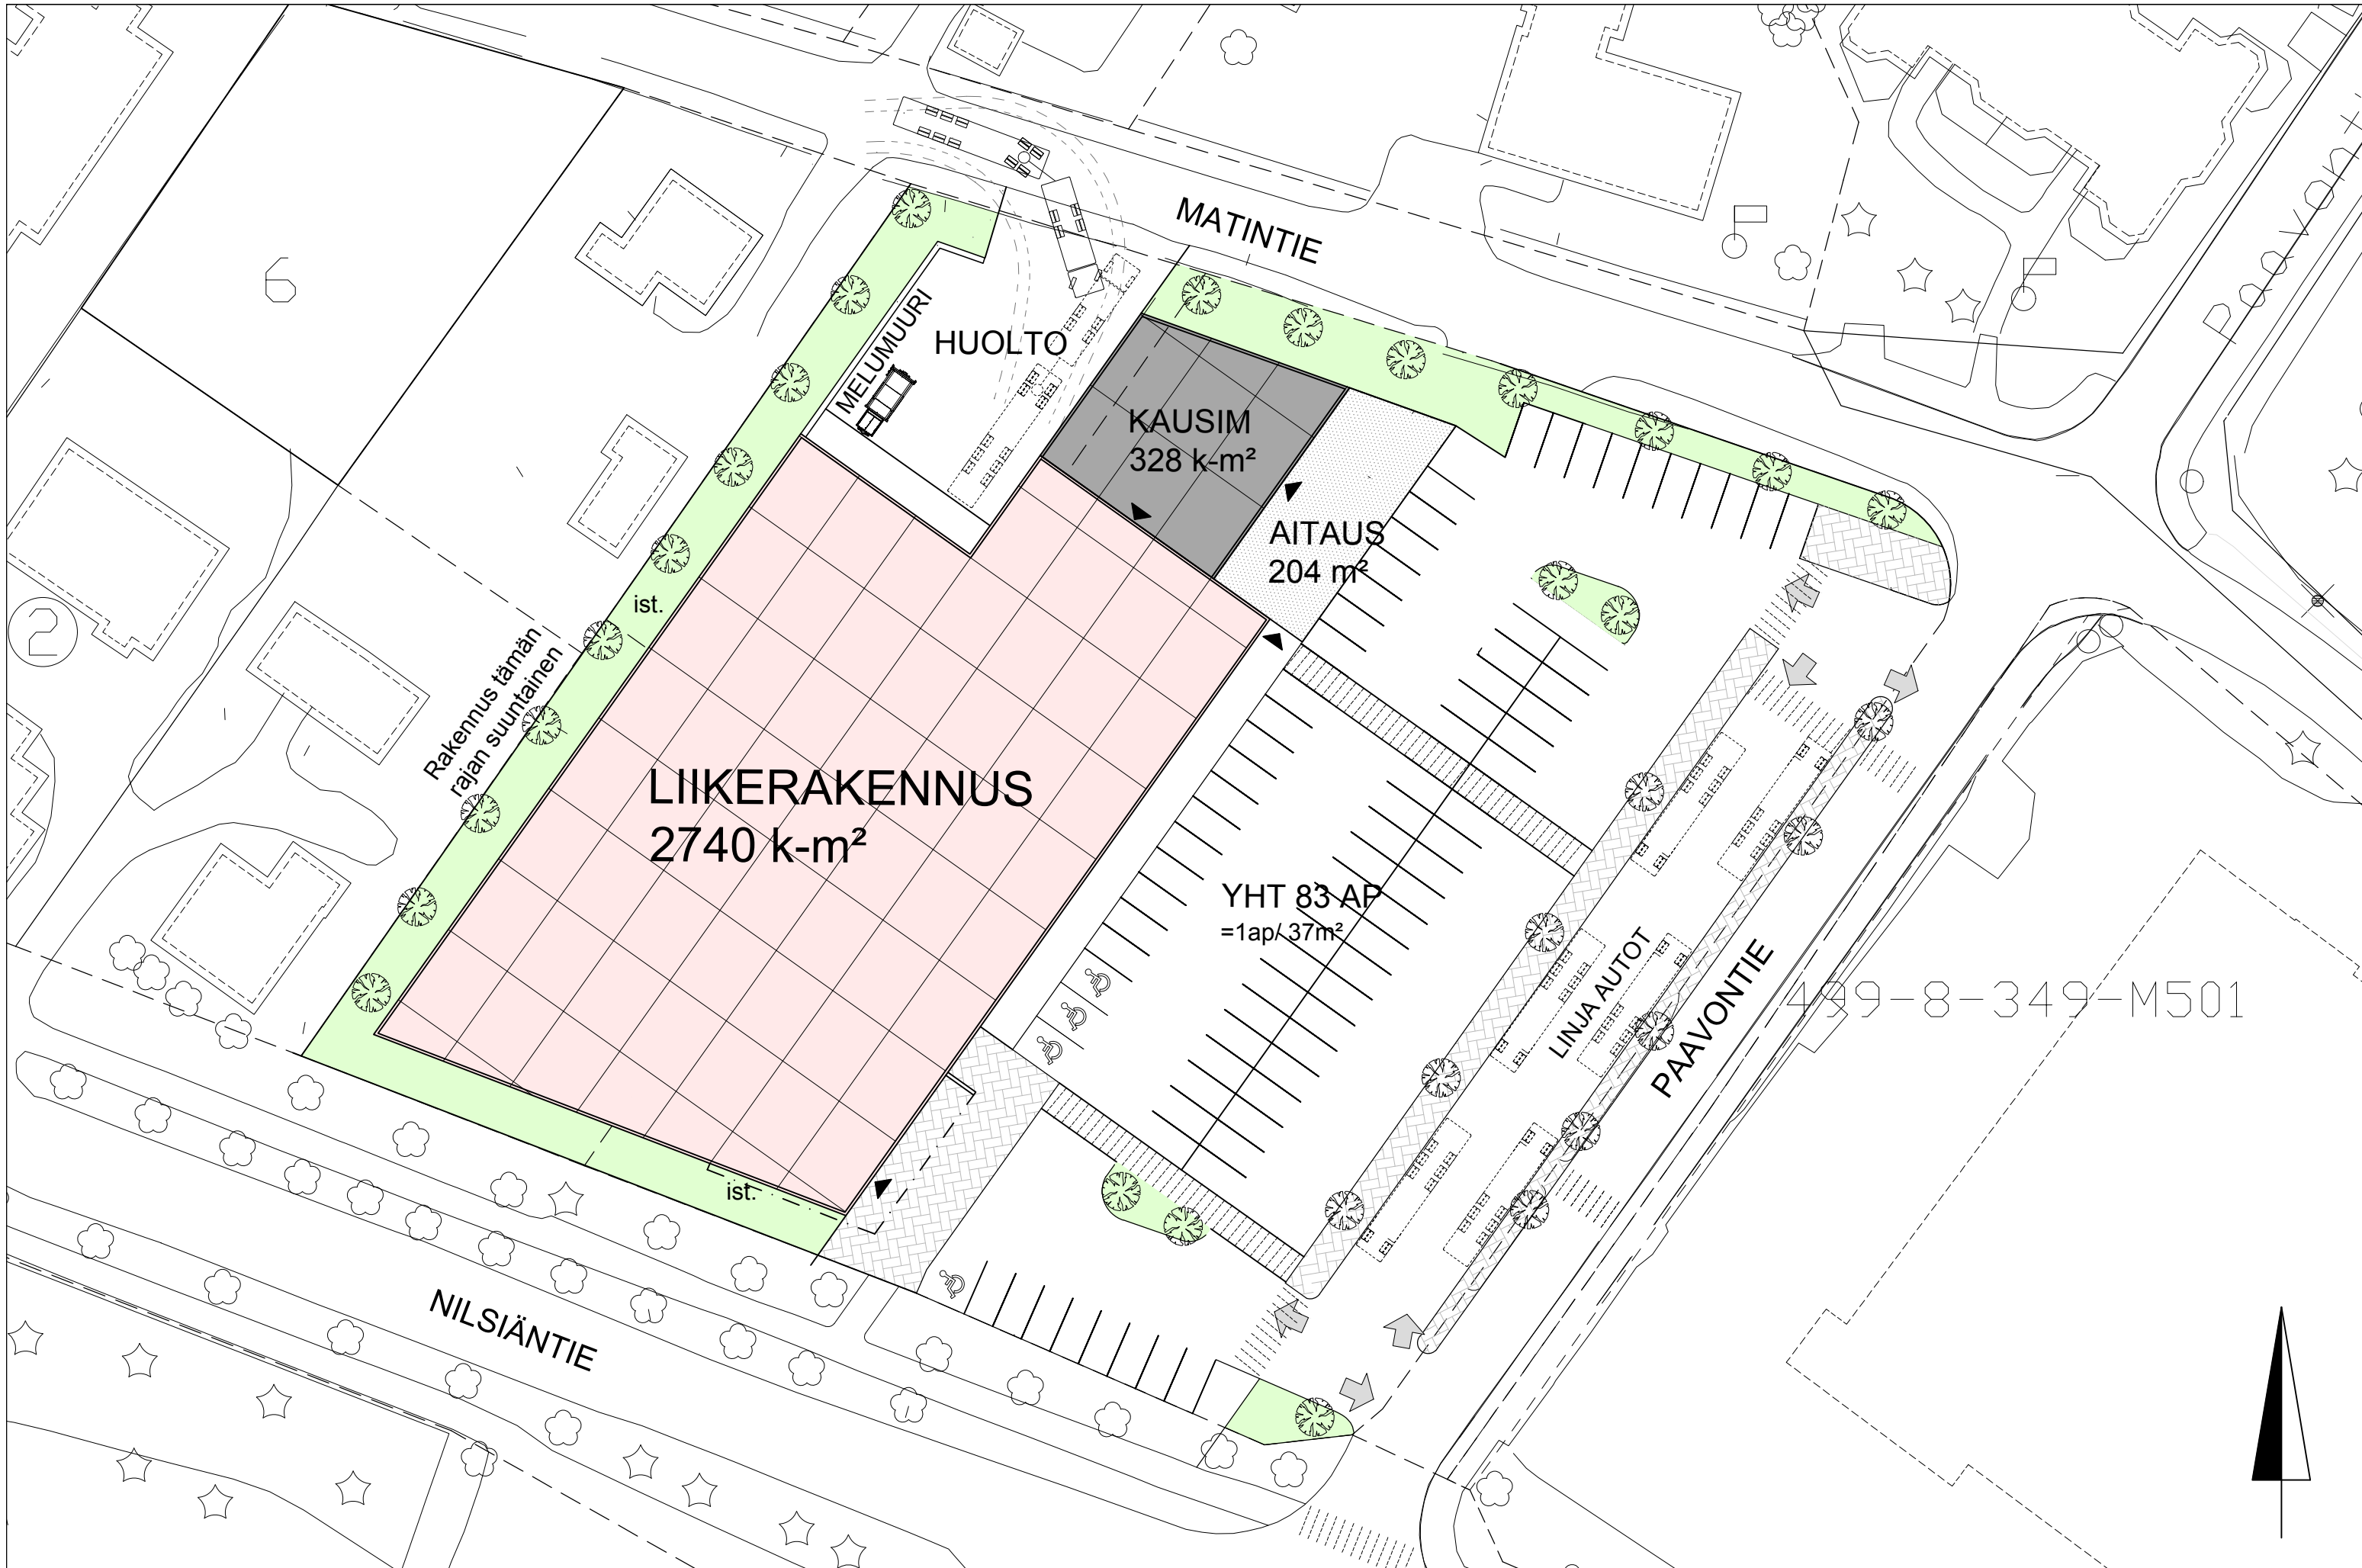

# LIIKERAKENNUS Nilsiantie 72, 73300 Kuopio

LUONNOS 14.02.2024 Näkymä 8, Lintuperspektiivi Nilsiantieltä itään

LIIKERAKENNUS NILSIÄNTIE 72  
73300 KUOPIO

LUONNOS B

14.02.2024

Rakennus tämän  
rajan suuntainen  
ist.