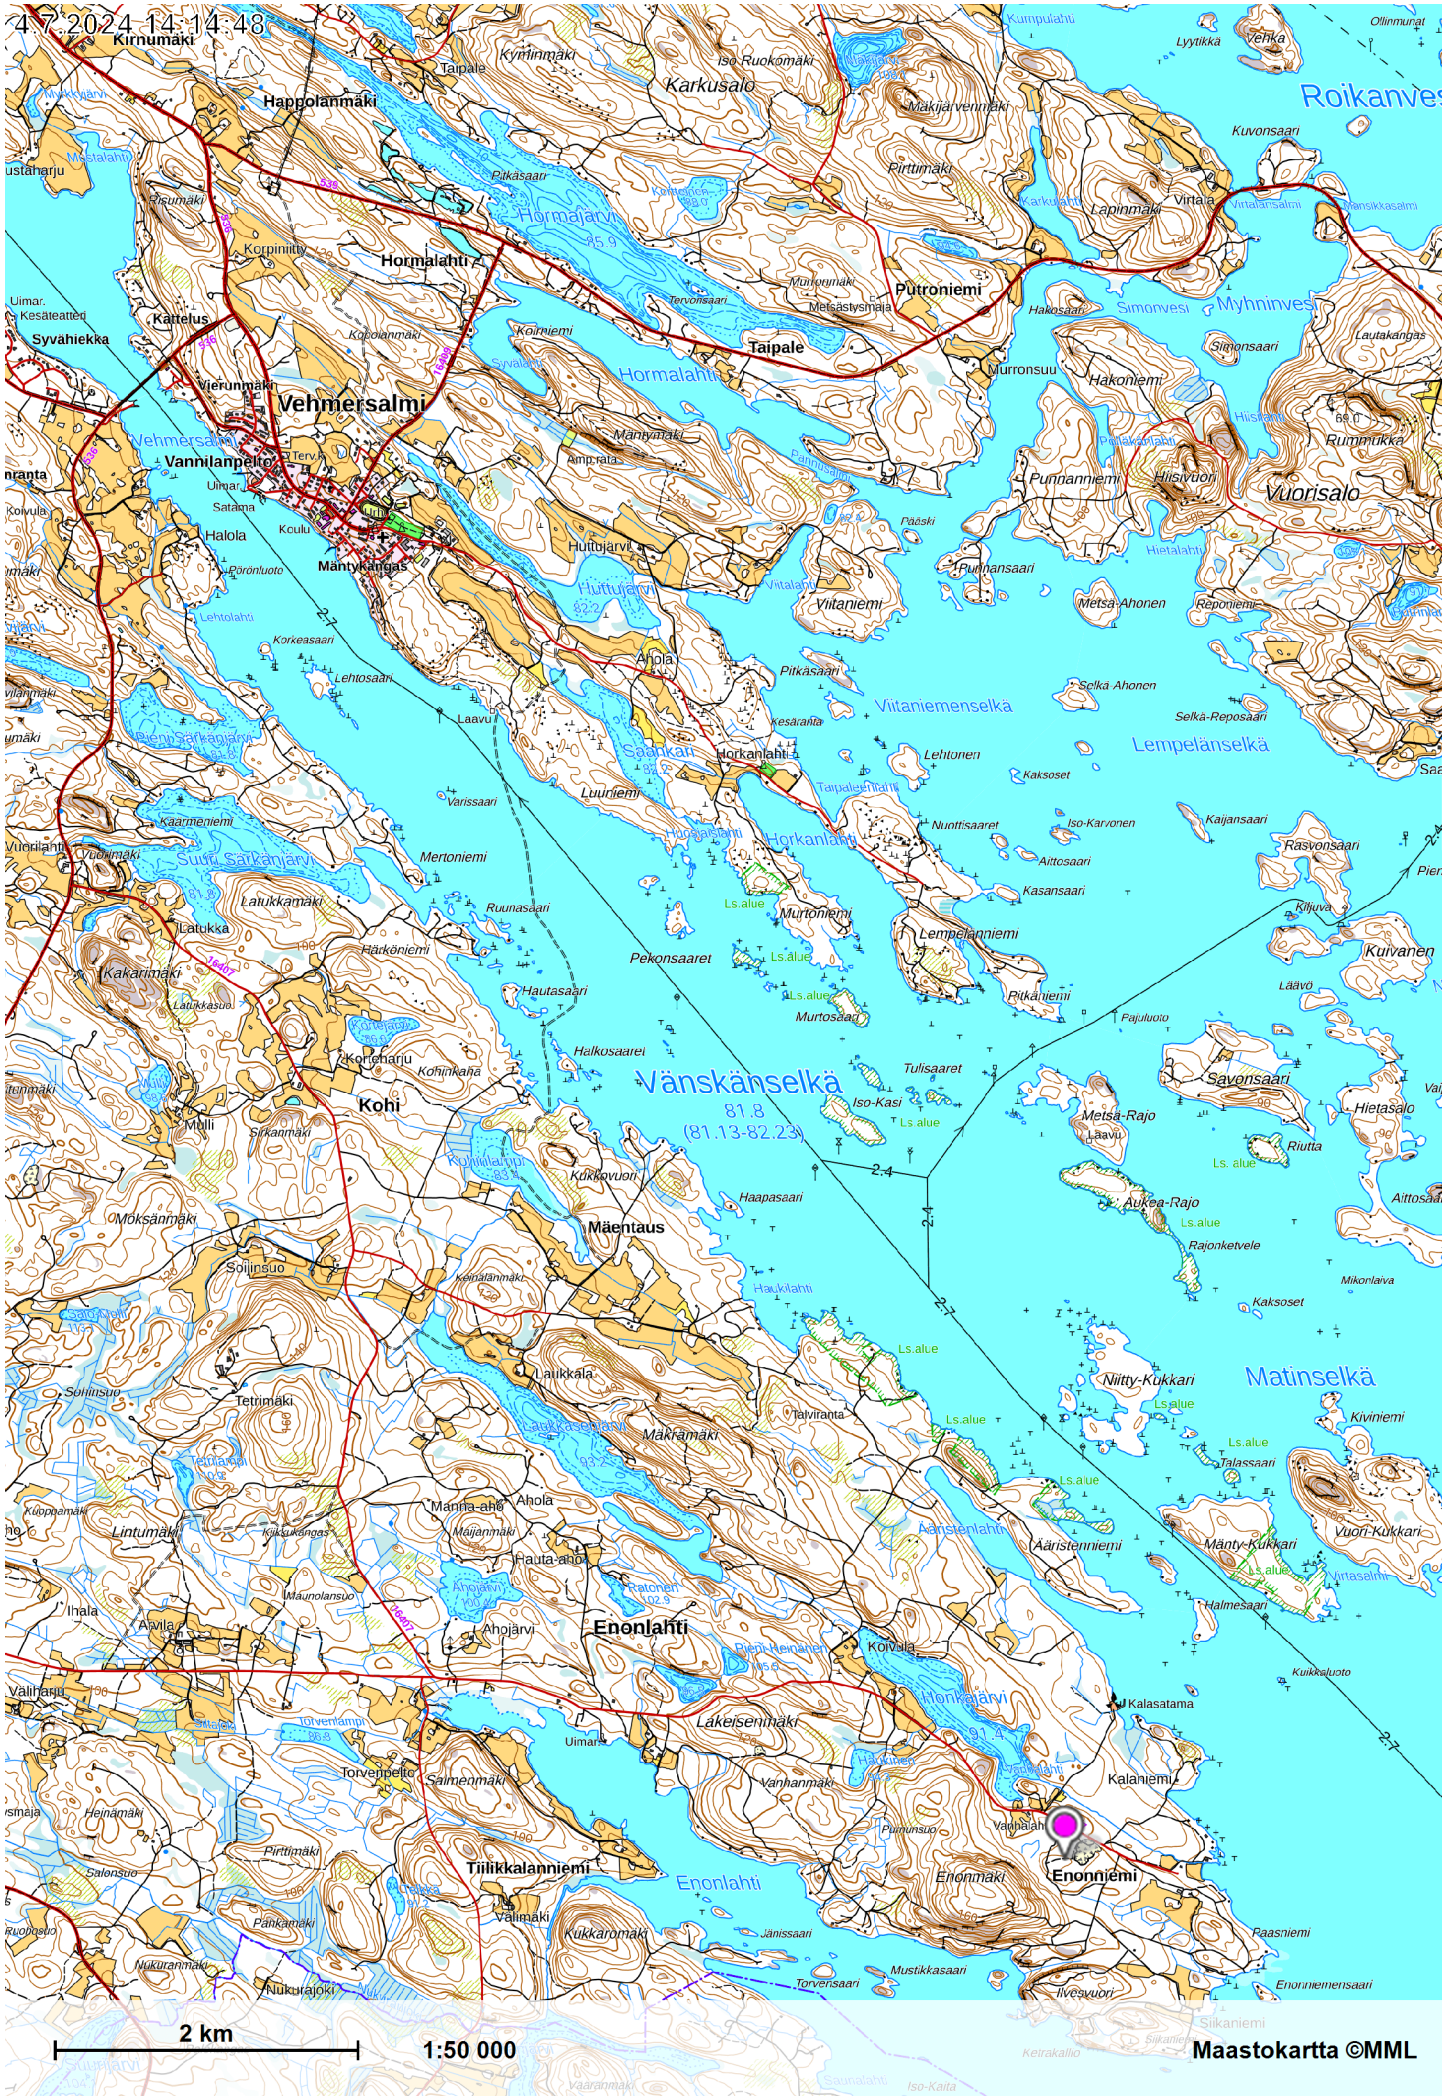

4/7/2024 14:14:48

2 km

1:50 000

Maastokartta ©MML