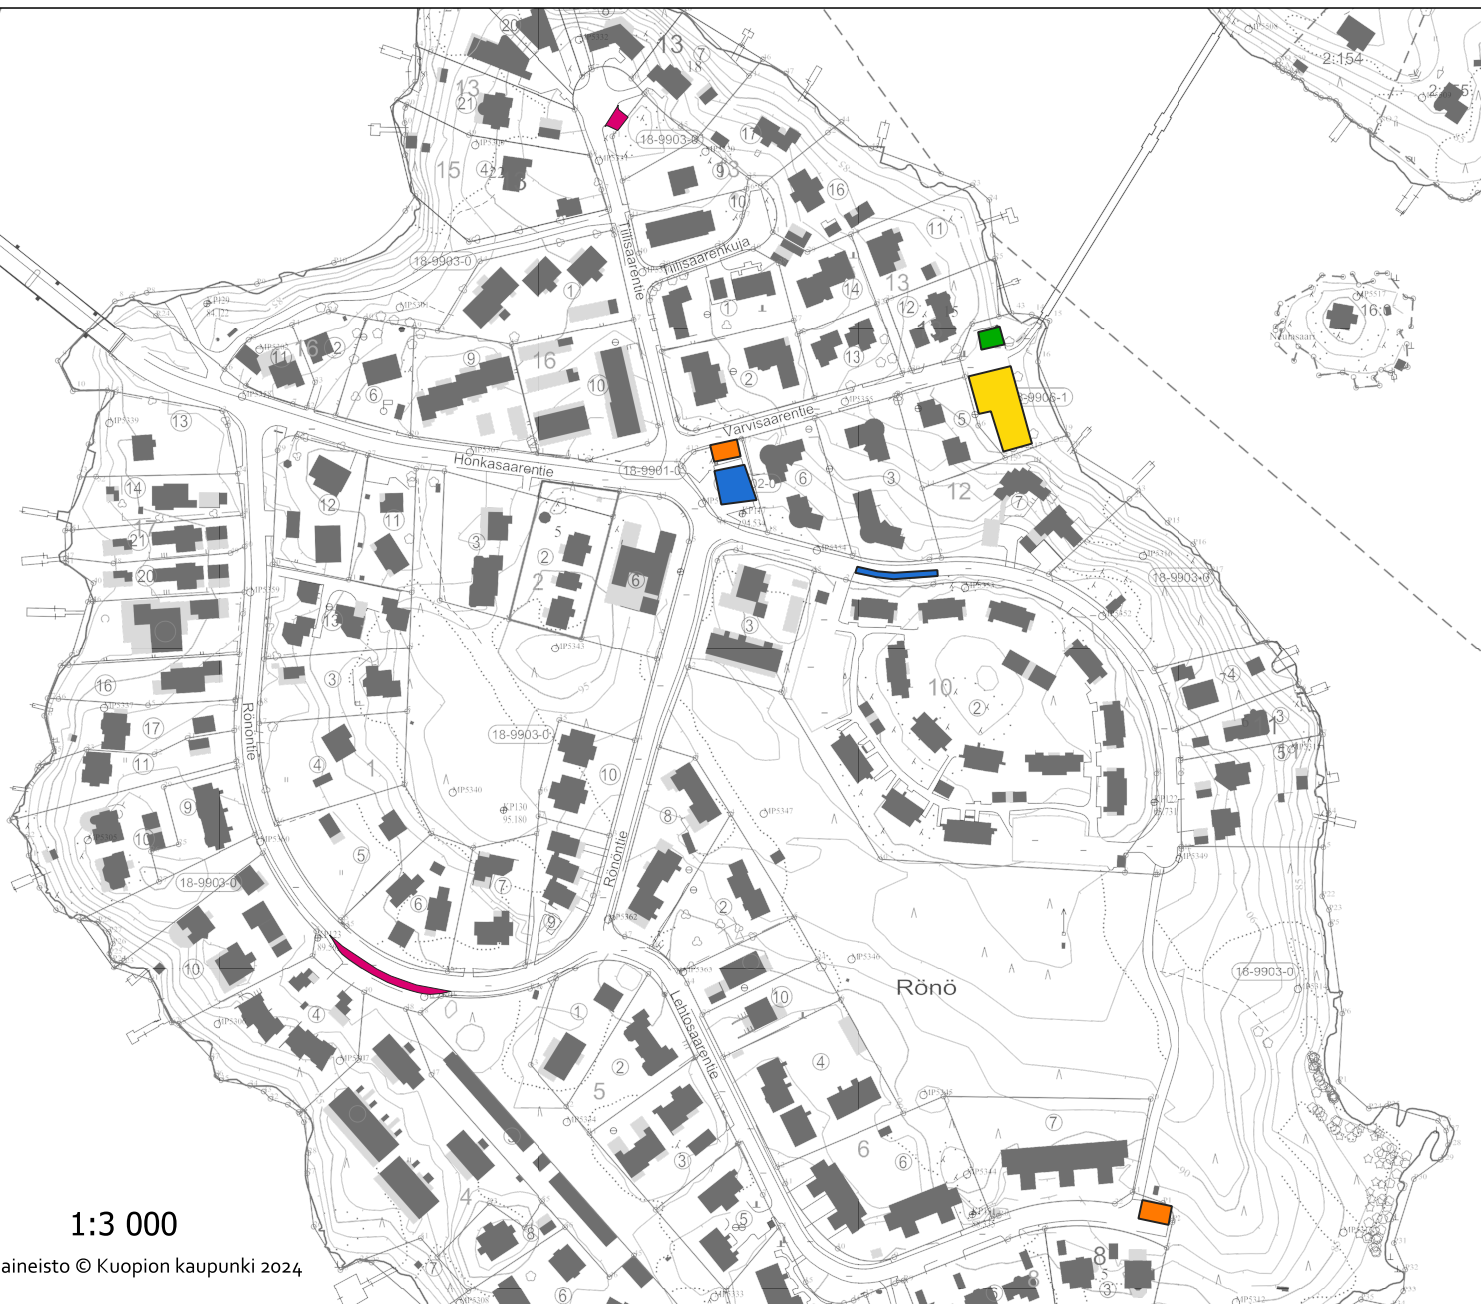

LIITE 1, Pysäköinti Rönössä

Kuopion kaupunki
Kunnallistekniikan suunnittelu
20.5.2024

-  • Pysäköinti 3h arkisin klo 8–21 henkilöautolla ja pakettiautolla (aikarajoitus ei ole voimassa yöaikaan eikä viikonloppuisin).
-  • Pysäköinti 3h arkisin klo 8–21 henkilöautolla ja pakettiautolla (aikarajoitus ei ole voimassa yöaikaan eikä viikonloppuisin).
• Rajoitus ei koske sataman pysäköintitunnuksella S varustettuja ajoneuvoja.
-  • Pysäköinti 3h arkisin klo 8–21 henkilöautolla ja pakettiautolla (aikarajoitus ei ole voimassa yöaikaan eikä viikonloppuisin).
Aikarajoitus voimassa kesäaikaan 1.4.–30.11.
Talviaikaan 1.12.–31.3. pysäköinti on aikarajoittamatonta.
• Rajoitus ei koske sataman pysäköintitunnuksella S varustettuja ajoneuvoja.
• Pysäköintipaikalta varataan asukaslupatunnuksen mukainen määrä autopaikkoja vain asukaspysäköintitunnuksen hankkineille.
-  • Aikarajoittamaton pysäköinti 1.4.–30.11. henkilöautolla ja pakettiautolla sekä moottoripyörällä.
-  • Pysäköinti 3h arkisin klo 8–21 henkilöautolla ja pakettiautolla (aikarajoitus ei ole voimassa yöaikaan eikä viikonloppuisin).
• Pysäköinti sallittu vain kesäaikaan 1.4.–30.11.
• Honkasaarentien varressa pysäköinti sallittu vain henkilöautolla.
• Rajoitus ei koske sataman pysäköintitunnuksella S varustettuja ajoneuvoja.

1:3 000