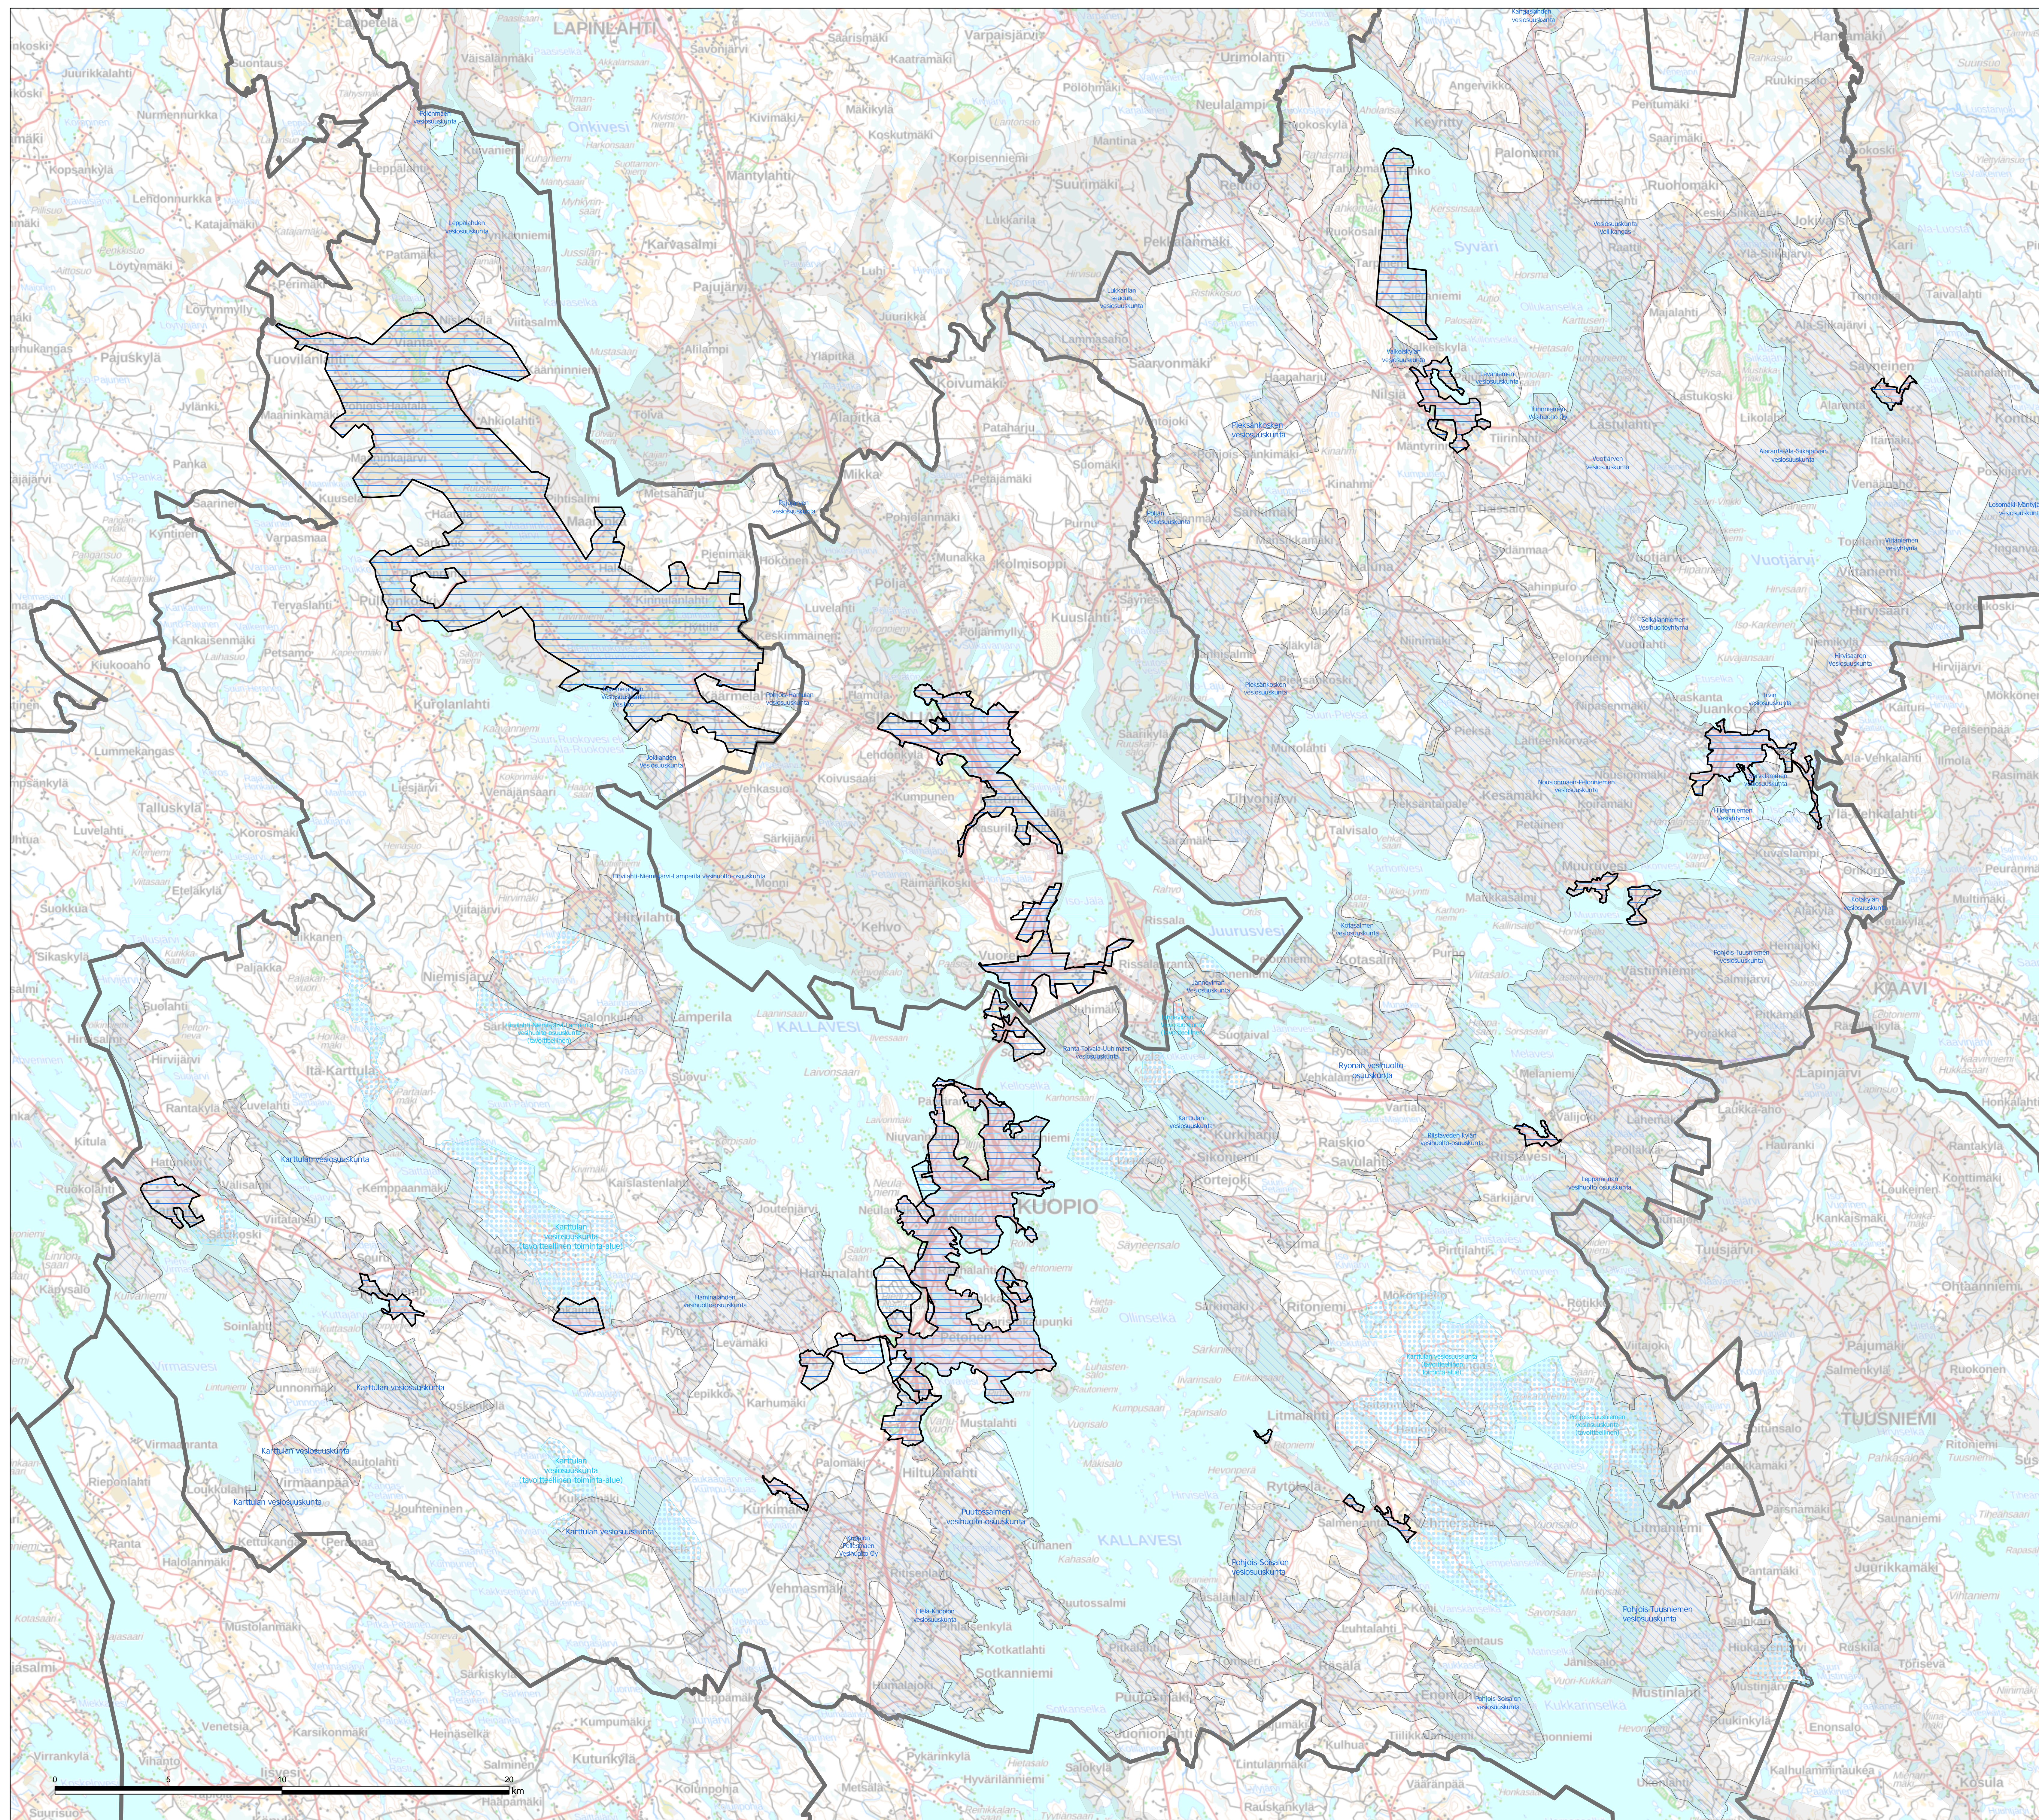

KUOPION KAUPUNGIN VESIHUOLLON
KEHITTÄMISSUUNNITELMA

KARTTALIITE O1

TALOUSVESIHUOLLON NYKYTILAKARTTA

MVL Määntauslaitoksen WMFS-rajapinta
- Maastokartta, aineistot ladattu 1.12.2023

MVL Määntauslaitoksen avoimien aineistojen tiedostopalvelusta:
- Kuntarajat 2022, aineistot ladattu 4.1.2023

MERKINTÖJEN SELITYKSET

-  Kuntaraja
-  Kuopion Vesi Oy:n talousvedenjakelun toiminta-alue
-  Vesiosuuskunnan talousvedenjakelun toiminta-alue (Rakennettu)
-  Vesiosuuskunnan talousvedenjakelun toiminta-alue (Rakentamaton)
-  Vesiohjoverkosto (ei toiminta-alueita)

Koordinaatisto: EUREF FIN TM35FIN
Paperikoko: A0
Mittakaava: 1:100 000
Kartan tuotus päivä: 1.12.2023