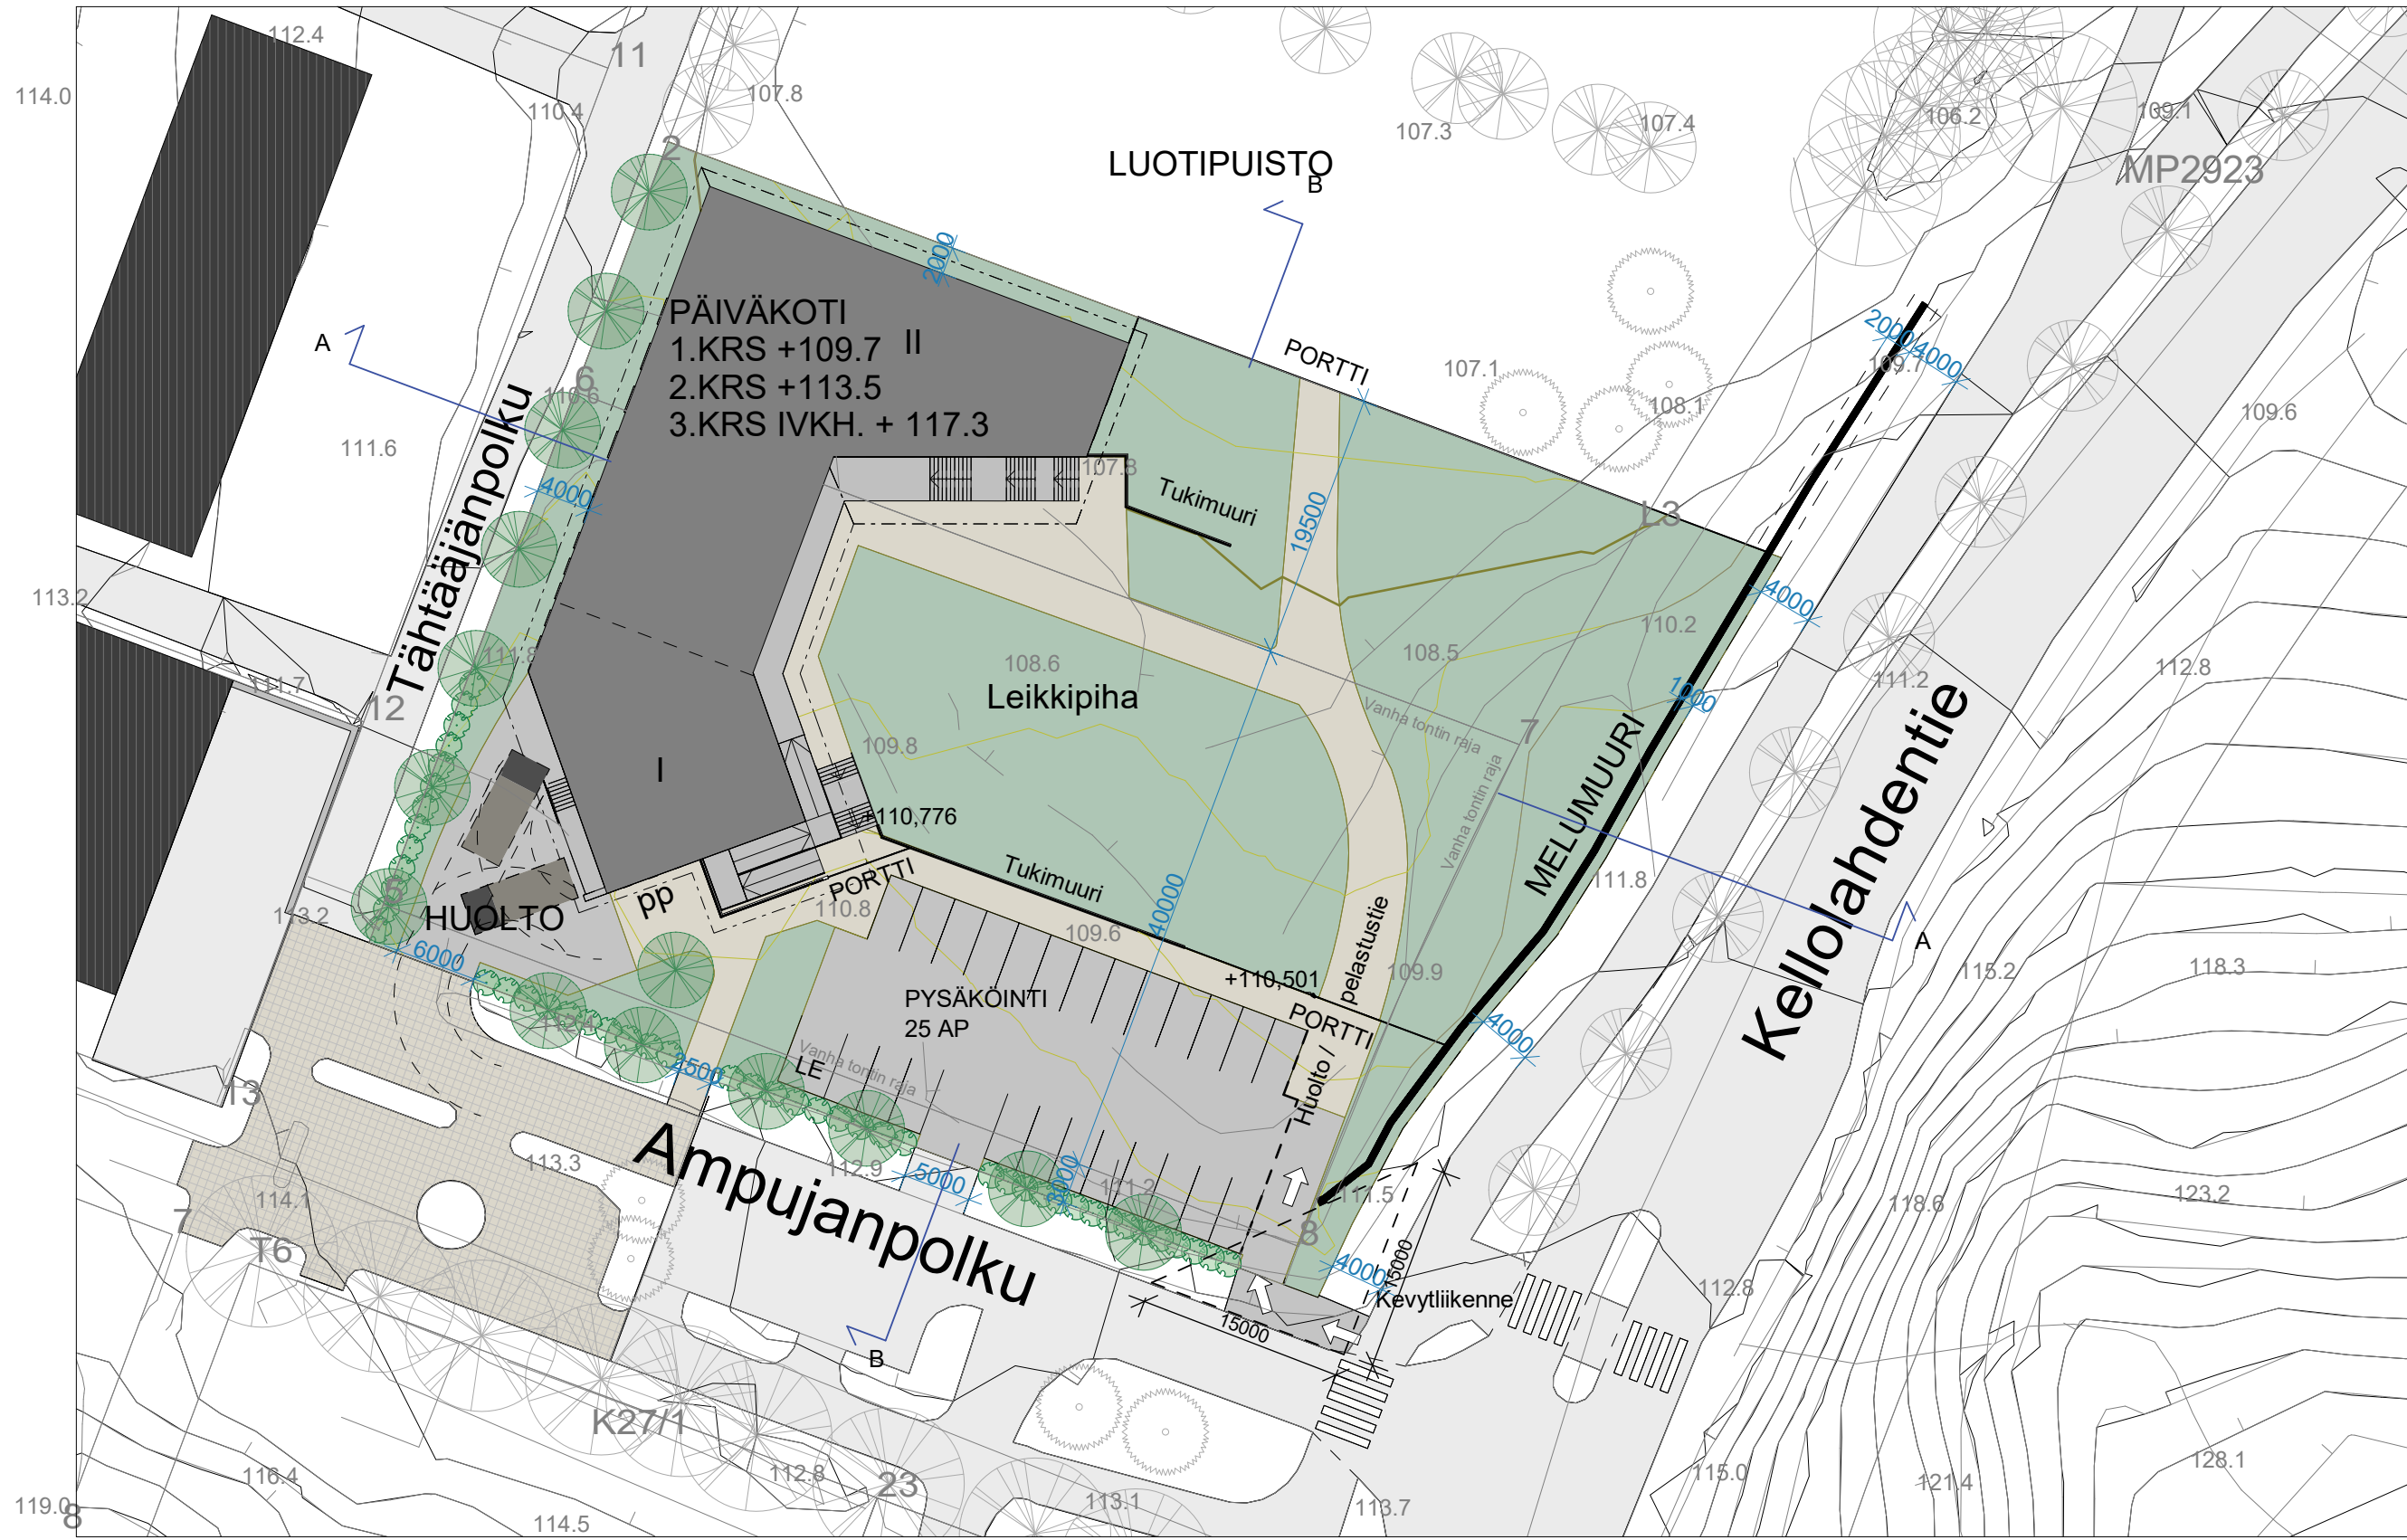

## SAARIKELLON PÄIVÄKOTI

AMPUJANPOLKU 1  
70460 KUOPIO

HAVAINNE VE1

 Arkkitehtitoimisto ON Oy  
Snellmaninkatu 2 A, 70100 KUOPIO  
Puhelin 050 595 0419  
www.arktsto.fi

Kerros	Bruttoala
Kerros 1	719,0
Kerros 2	975,0
Kerros 3	72,0
Yhteensä brm <sup>2</sup>	1766,0