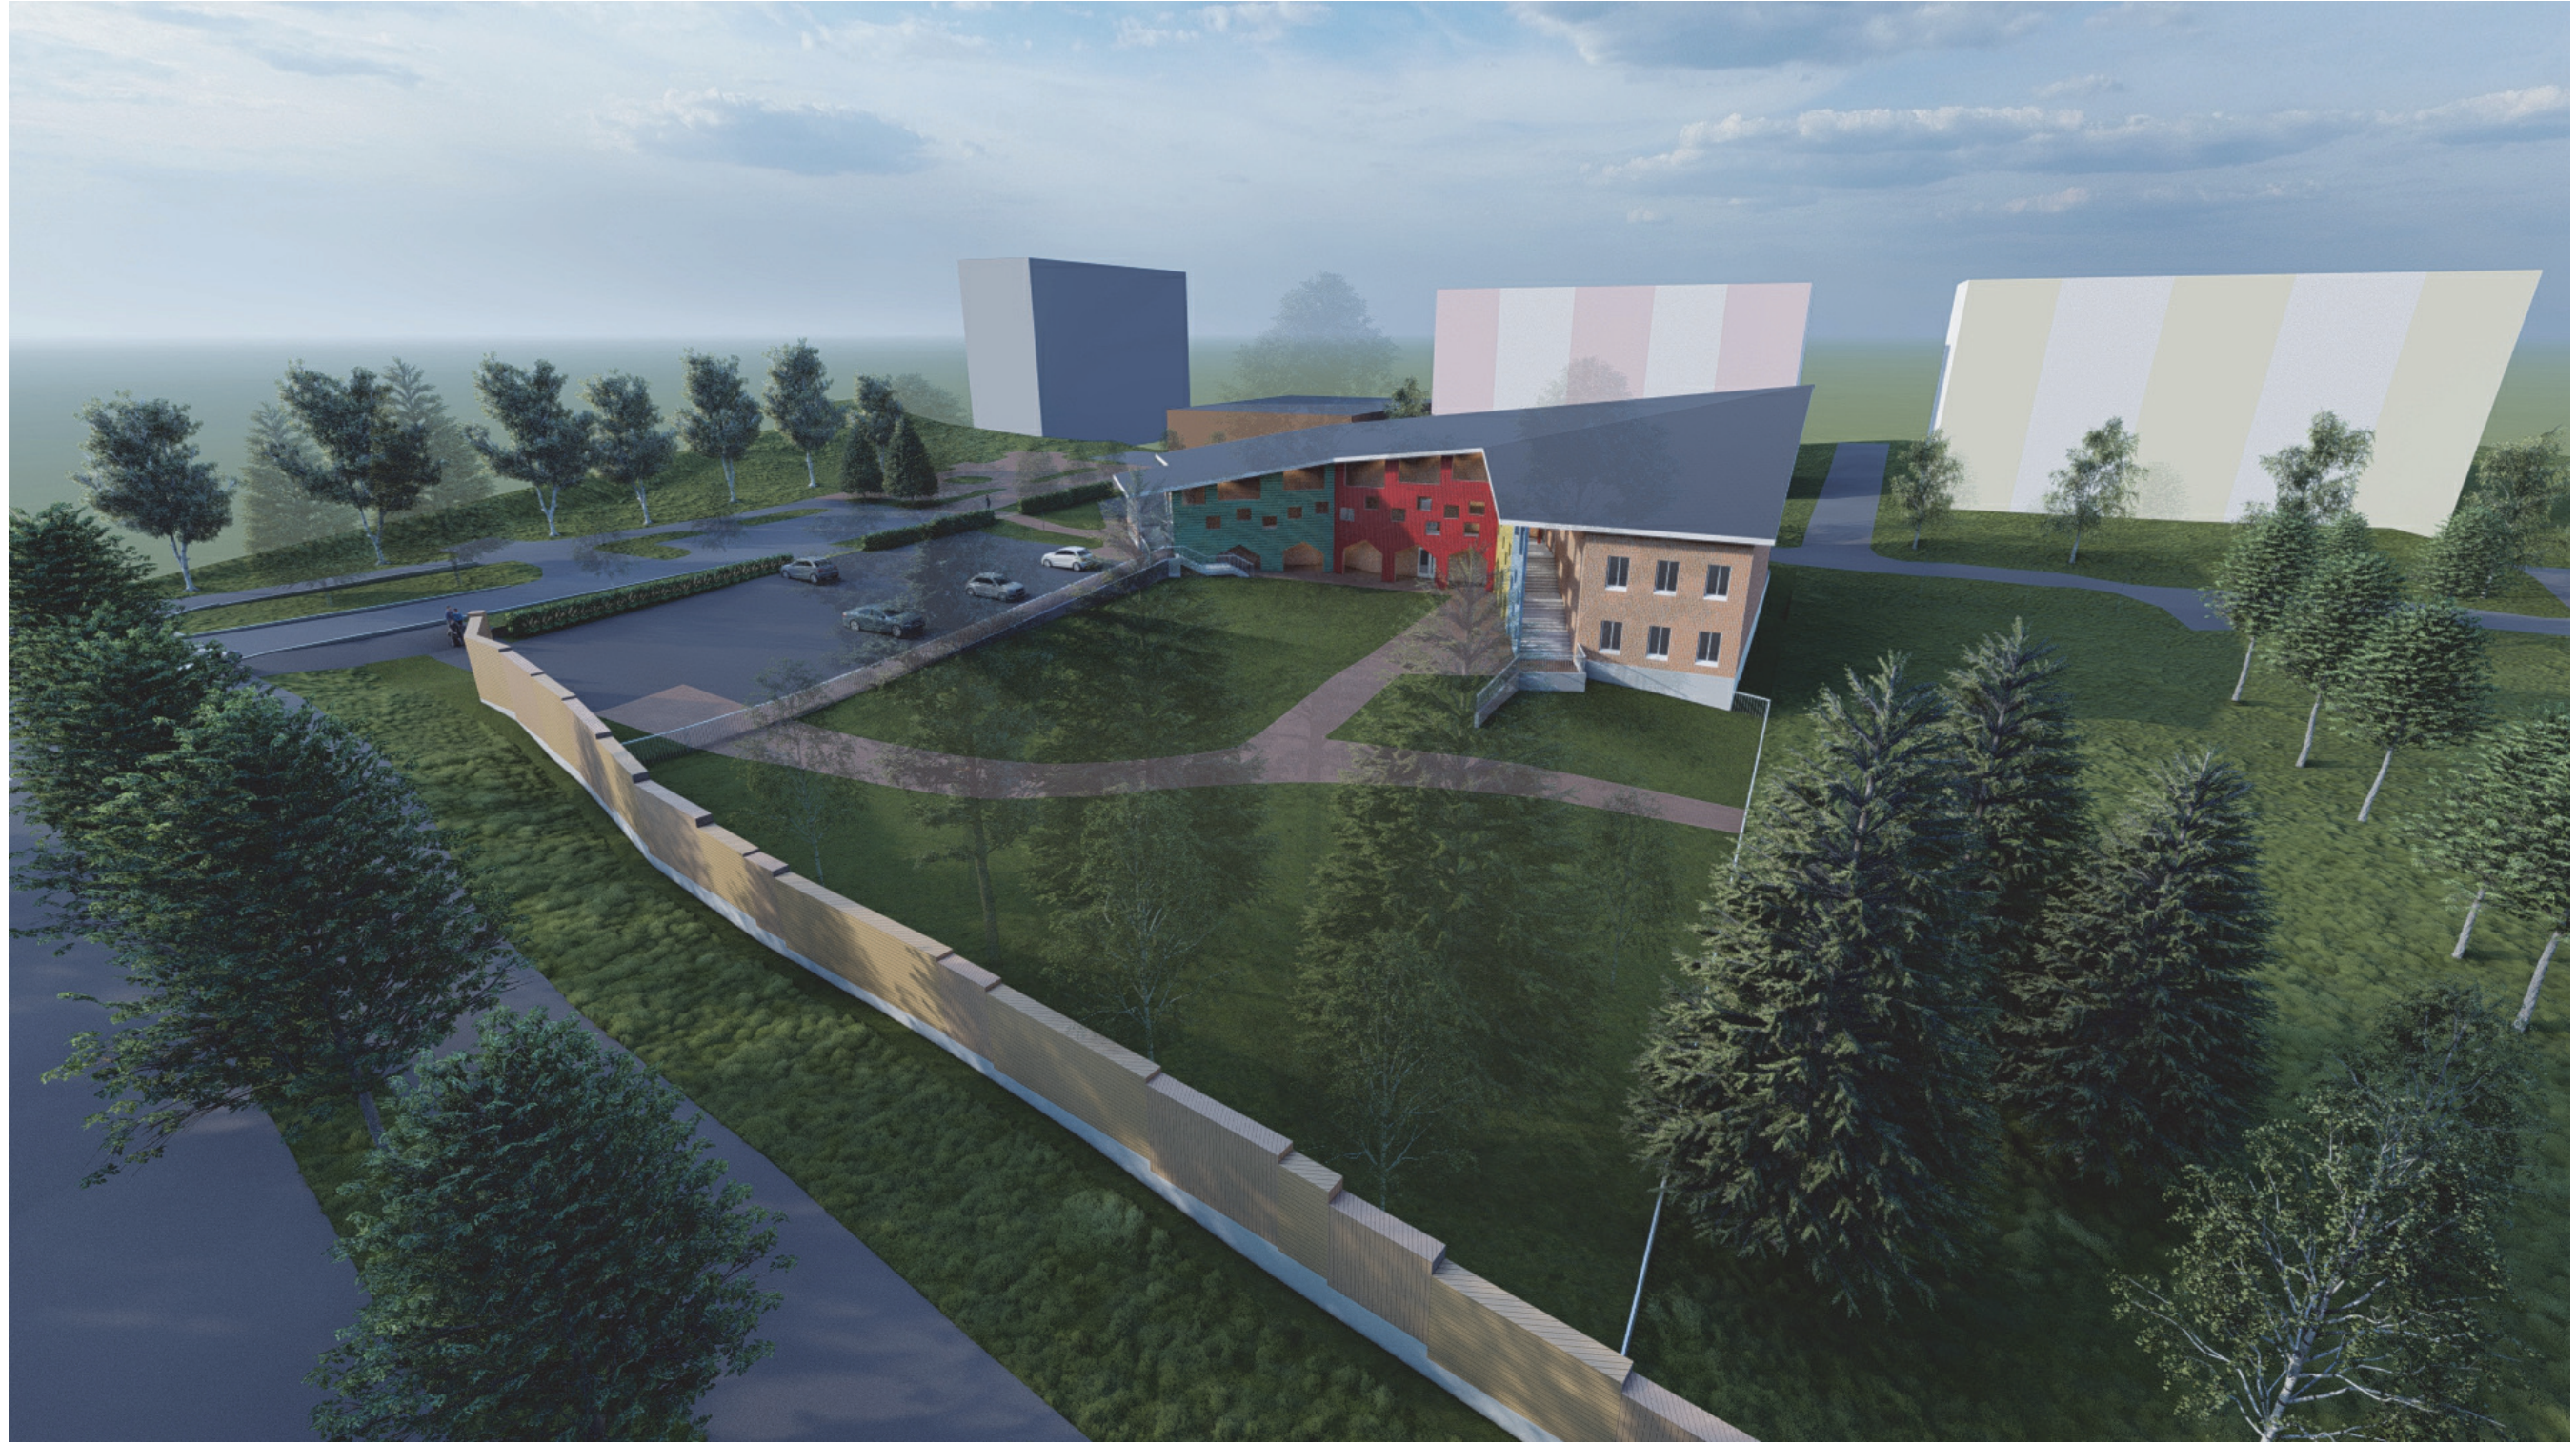

SAARIKELLON PÄIVÄKOTI

AMPUJANPOLKU 1
70460 KUOPIO

HAVAINNE VE2

Arkkitehtitoimisto ON Oy
Snellmaninkatu 2 A, 70100 KUOPIO
Puhelin 050 595 0419
www.arktsto.fi