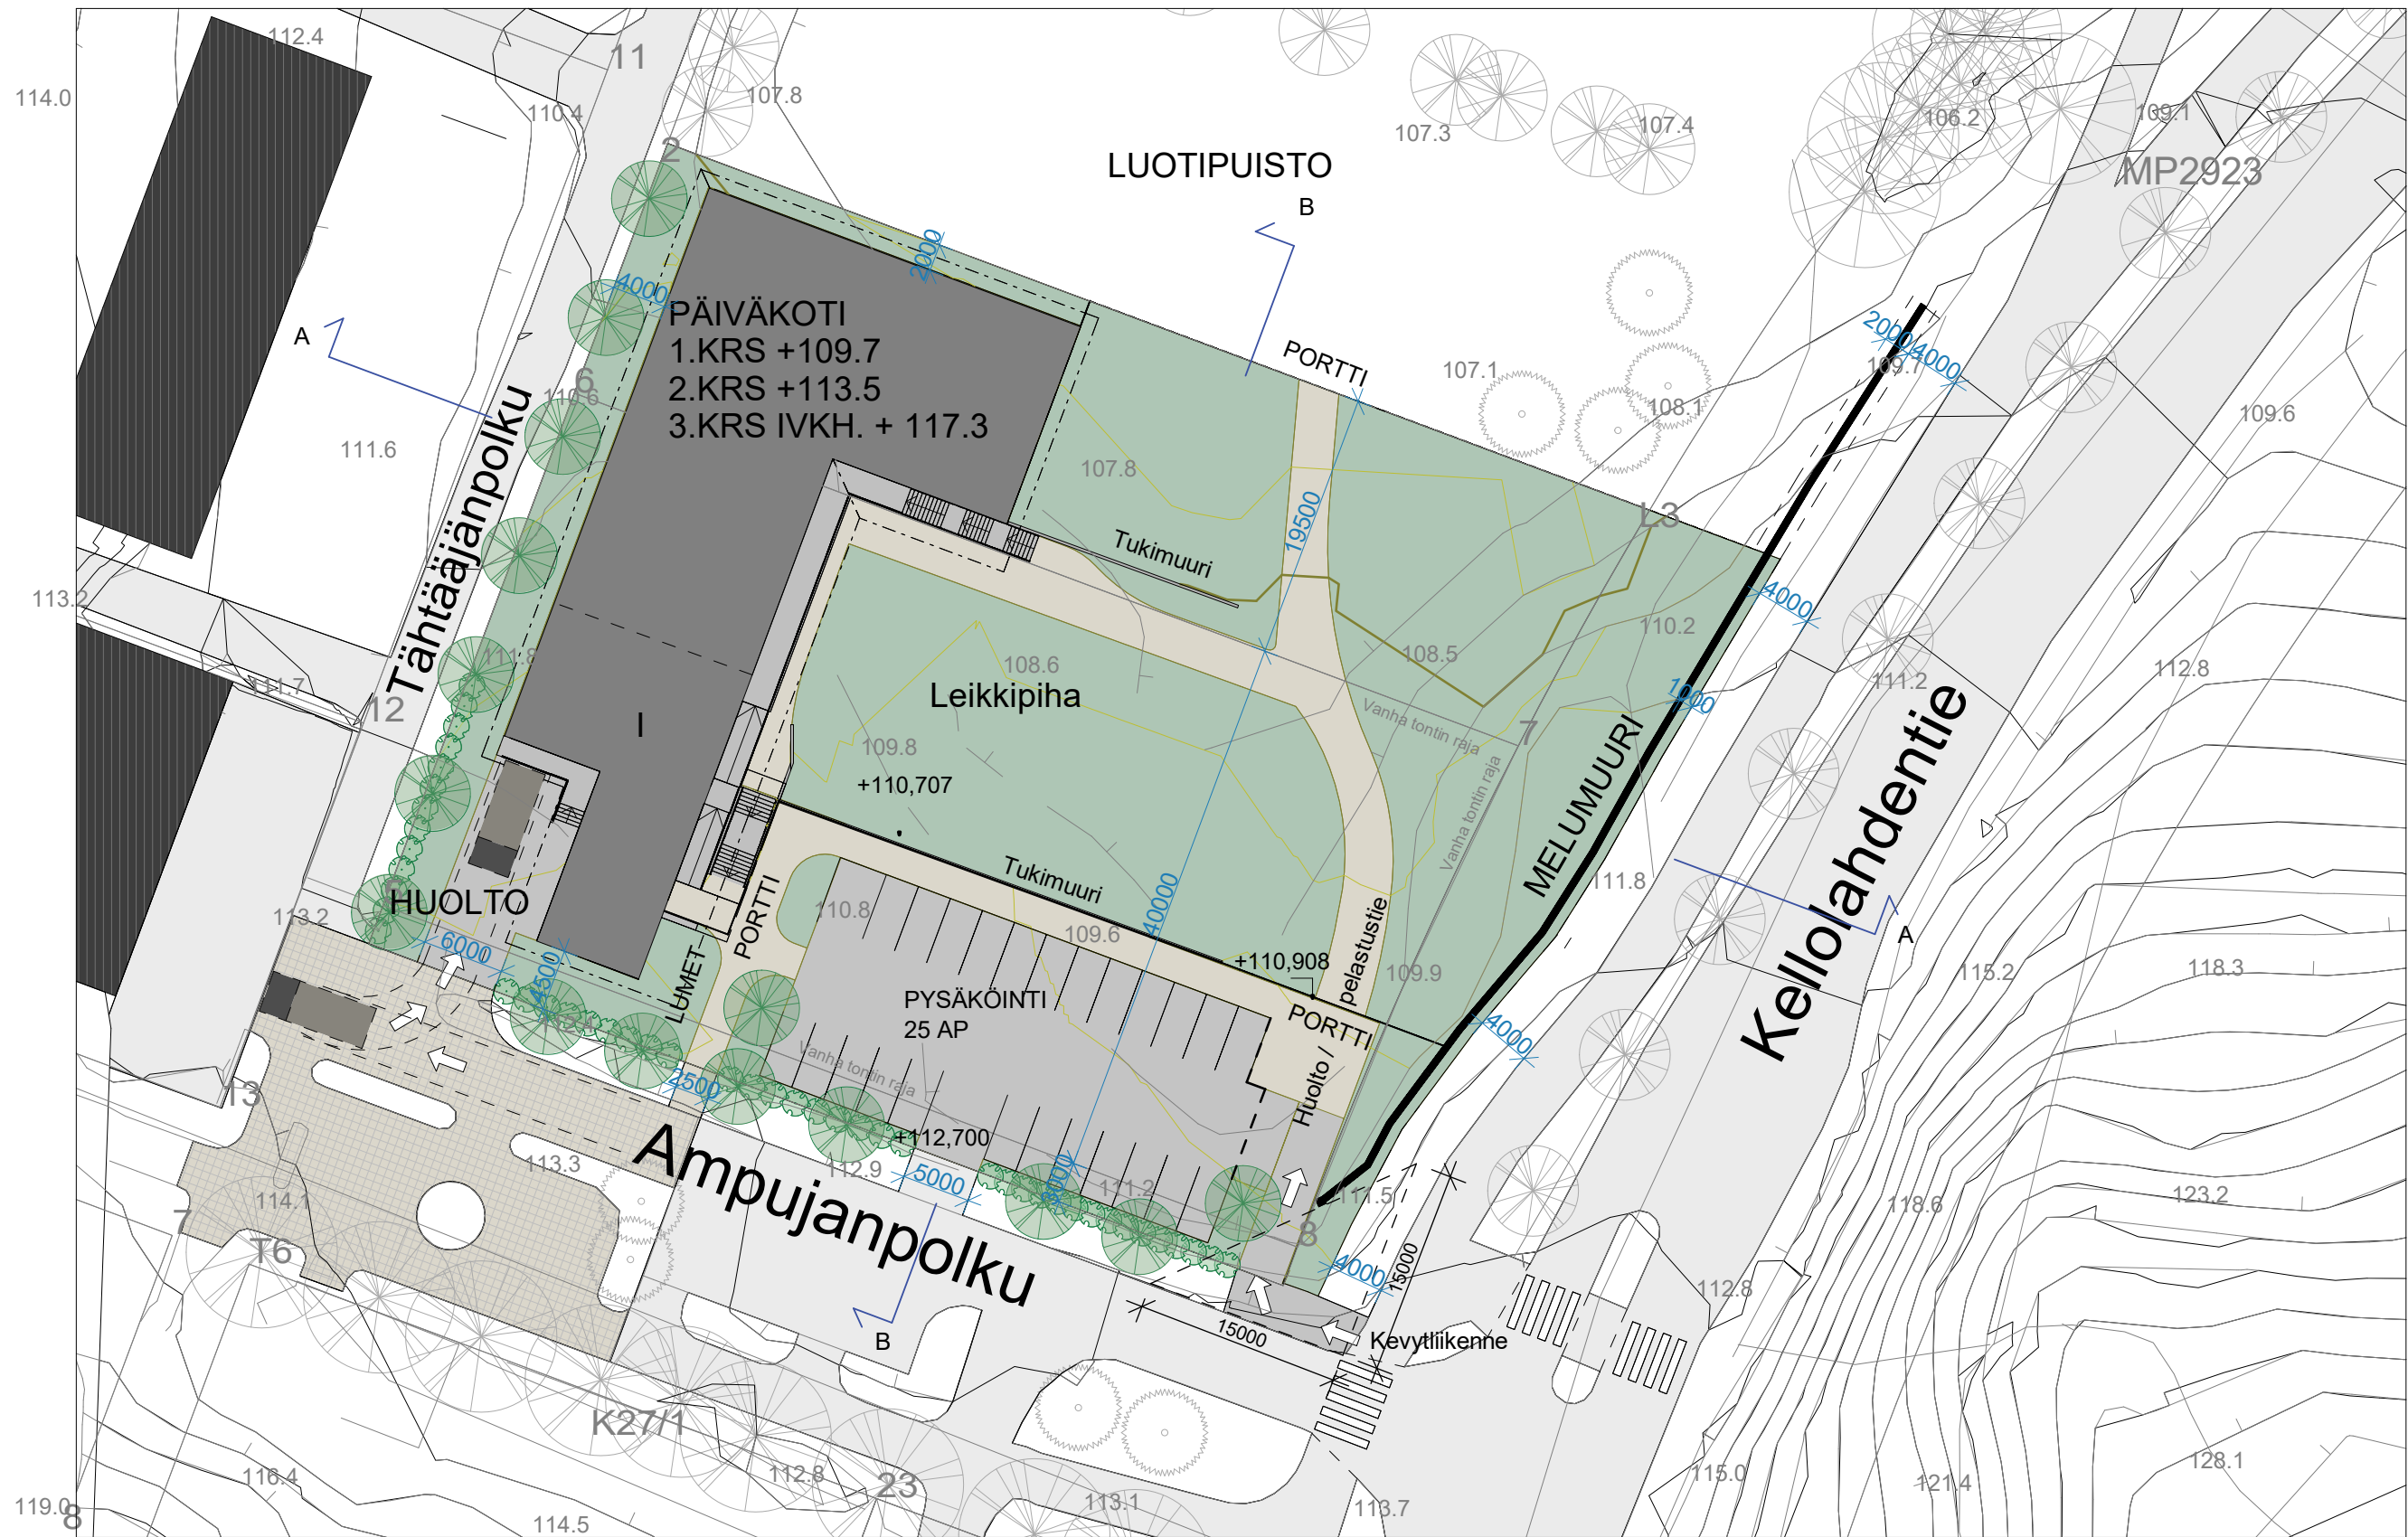

LIITE 3

Kerros	Bruttoala
Kerros 1	712,5
Kerros 2	912,5
Kerros 3	76,5
Yhteensä brm <sup>2</sup>	1701,5

SAARIKELLON PÄIVÄKOTI

AMPUJANPOLKU 1  
70460 KUOPIO

ASEMAPIIRUSTUS VE1

1:500

**ON** Arkkitehtitoimisto ON Oy  
Snellmaninkatu 2 A, 70100 KUOPIO  
Puhelin 050 595 0419  
www.arktsto.fi