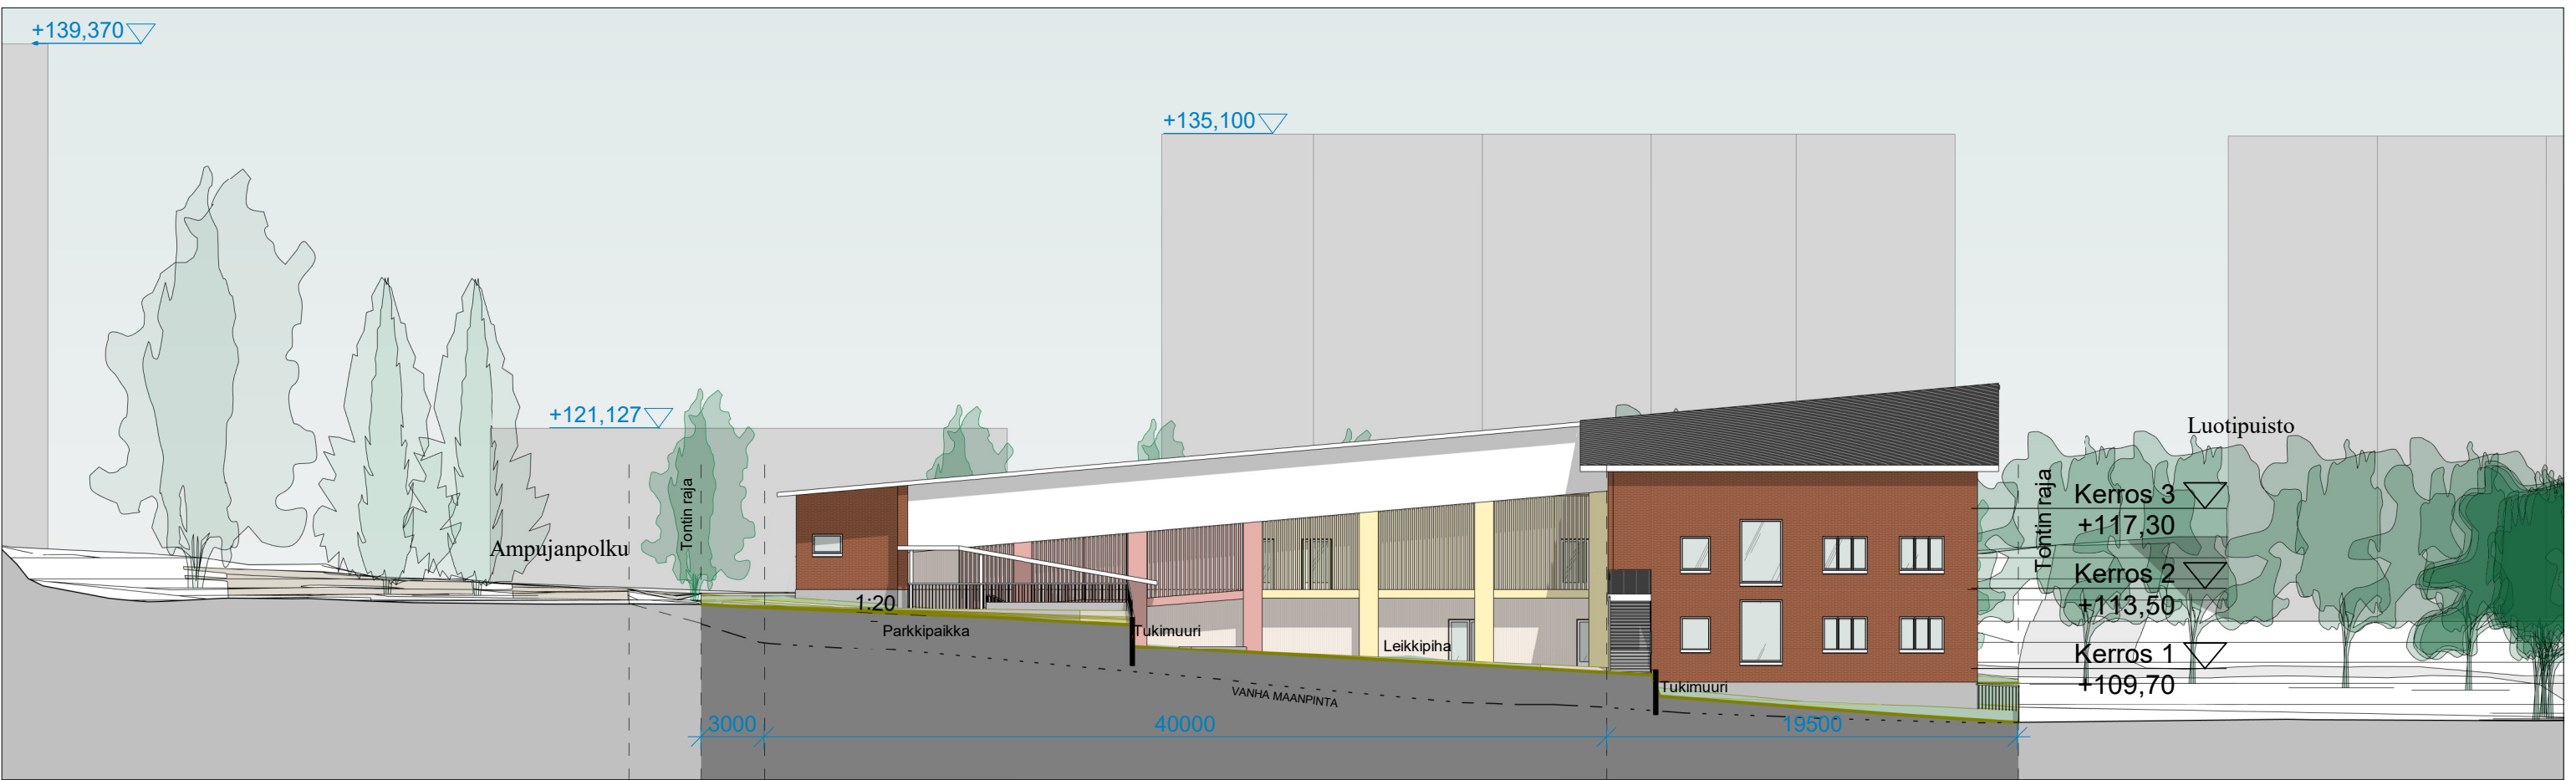

B 1 : 300

SAARIKELLON PÄIVÄKOTI

AMPUJANPOLKU 1
70460 KUOPIO

LEIKKAUKSET VE1

1:300

ON Arkkitehtitoimisto ON Oy
Snellmaninkatu 2 A, 70100 KUOPIO
Puhelin 050 595 0419
www.arktsto.fi

09.05.2023