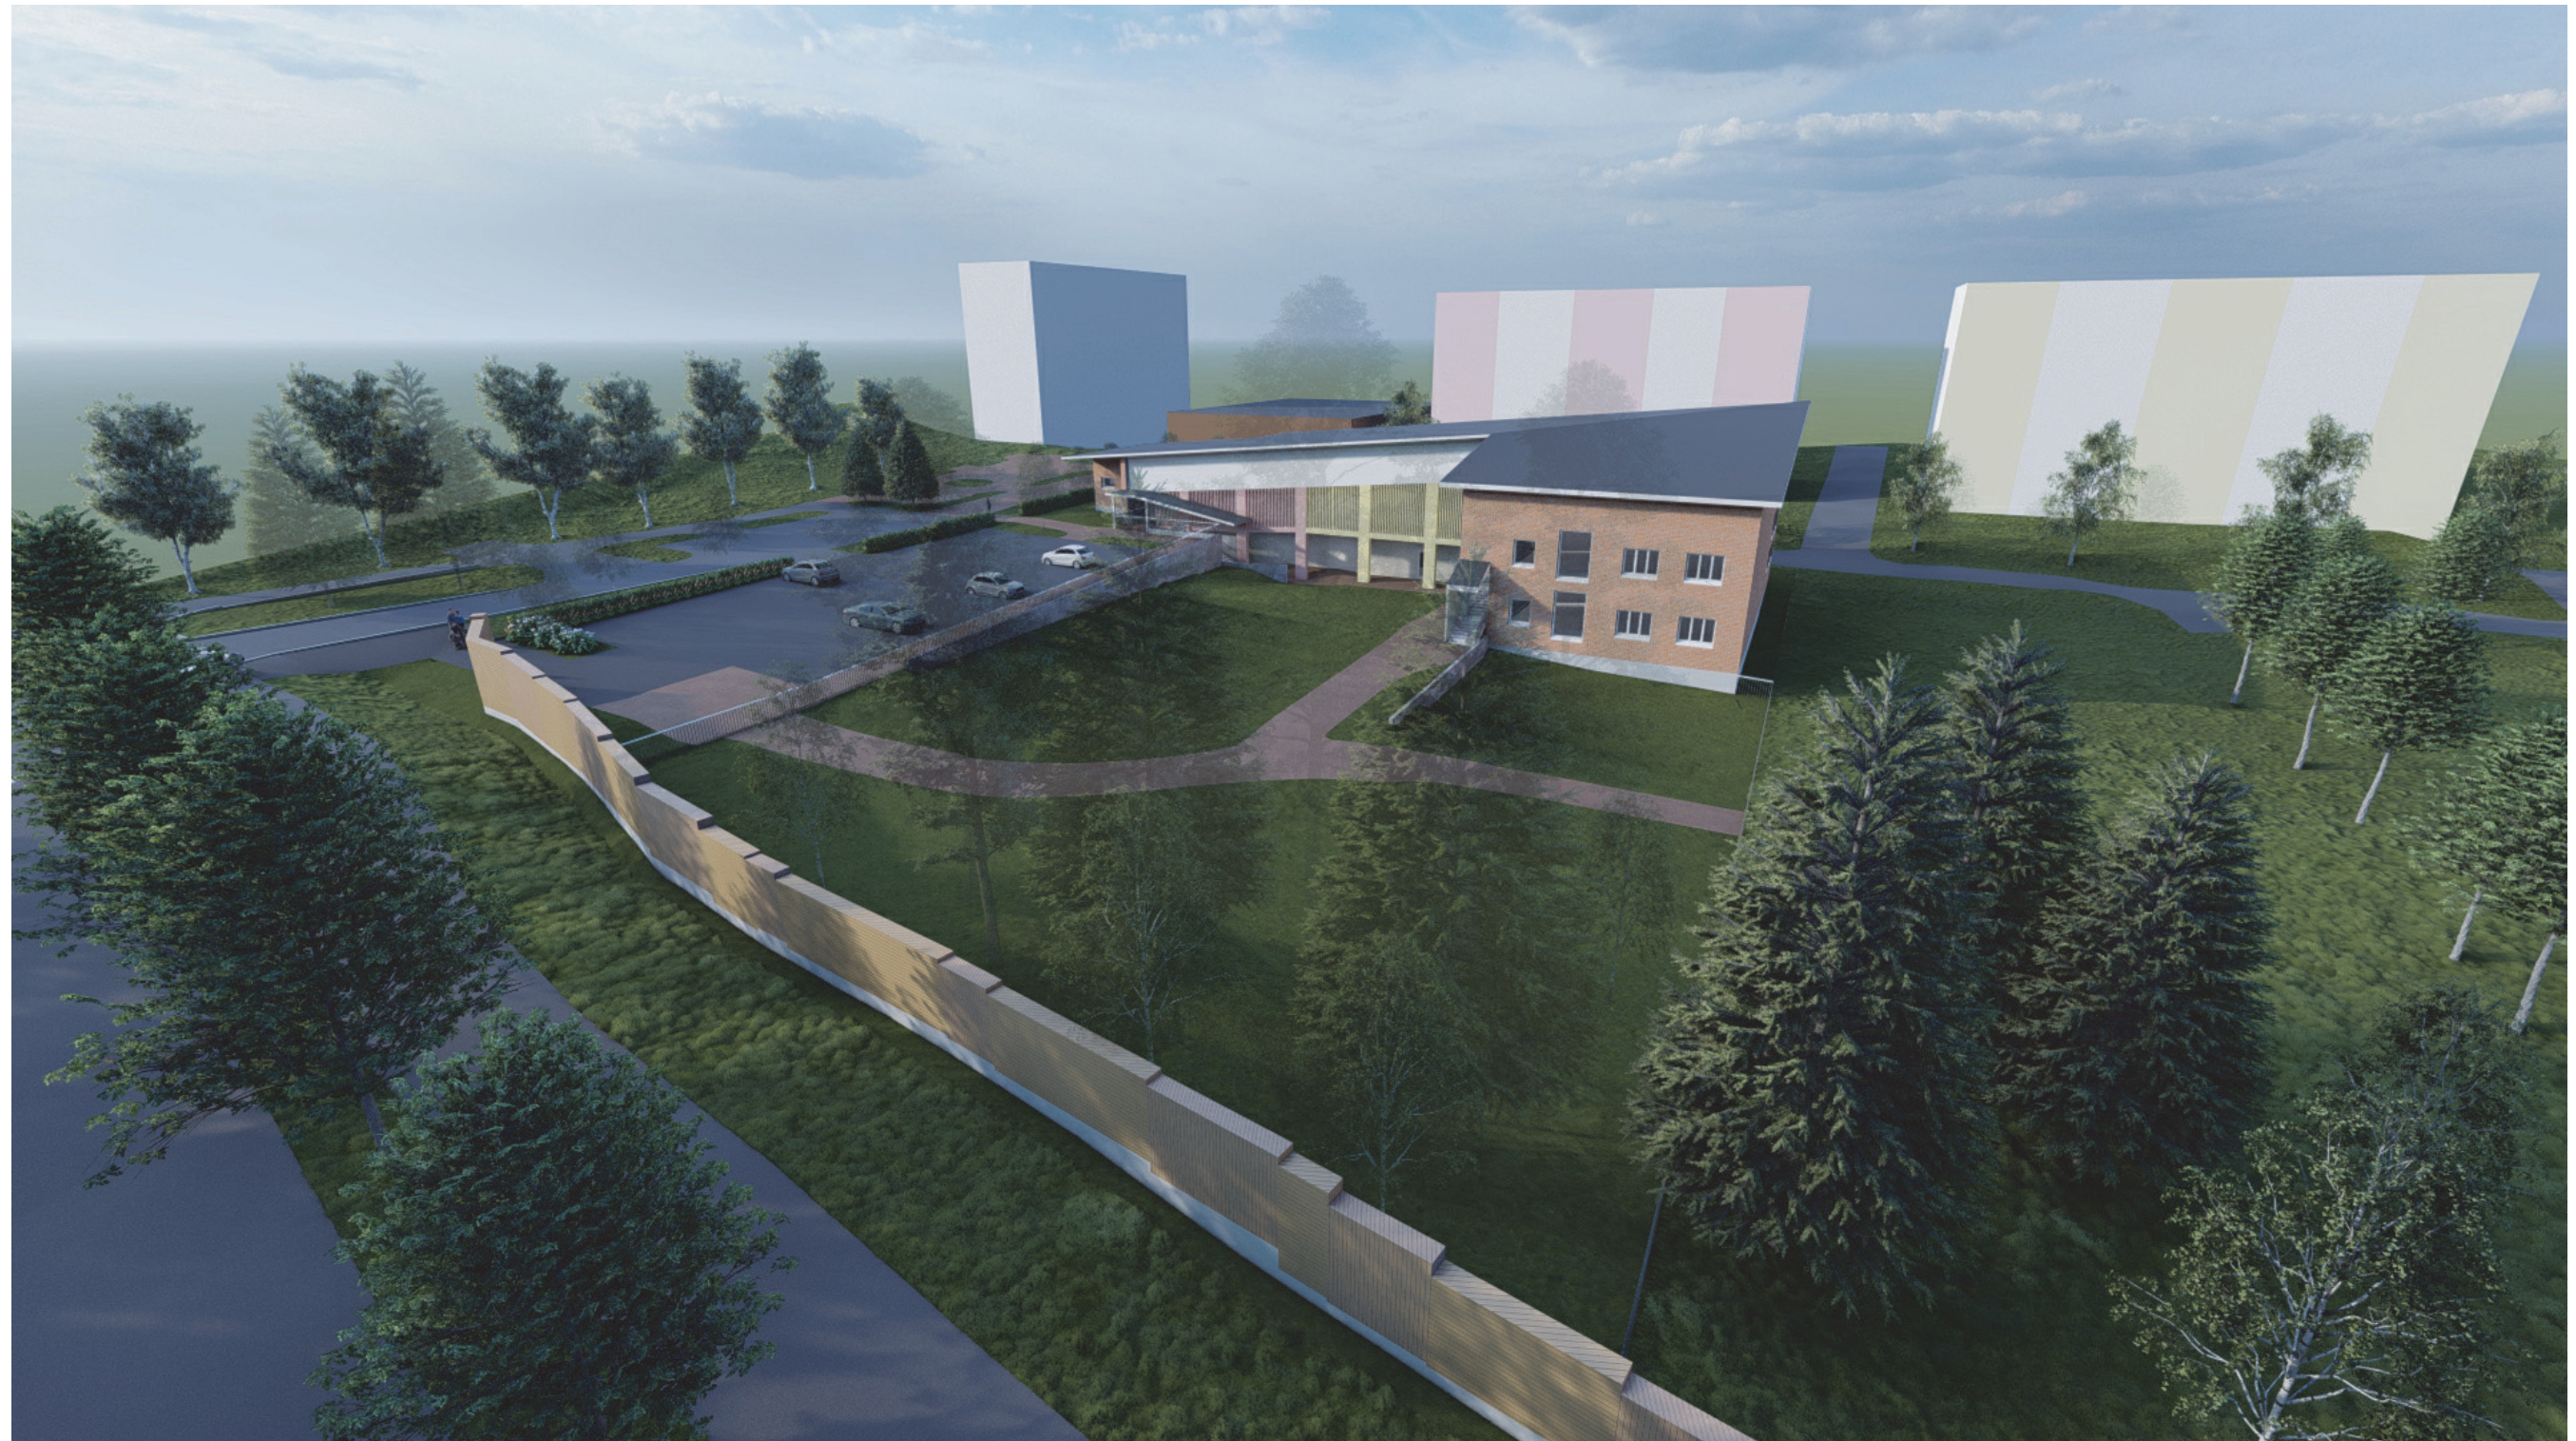

SAARIKELLON PÄIVÄKOTI

AMPUJANPOLKU 1
70460 KUOPIO

HAVAINNE VE1

Arkkitehtitoimisto ON Oy
Snellmaninkatu 2 A, 70100 KUOPIO
Puhelin 050 595 0419
www.arktsto.fi