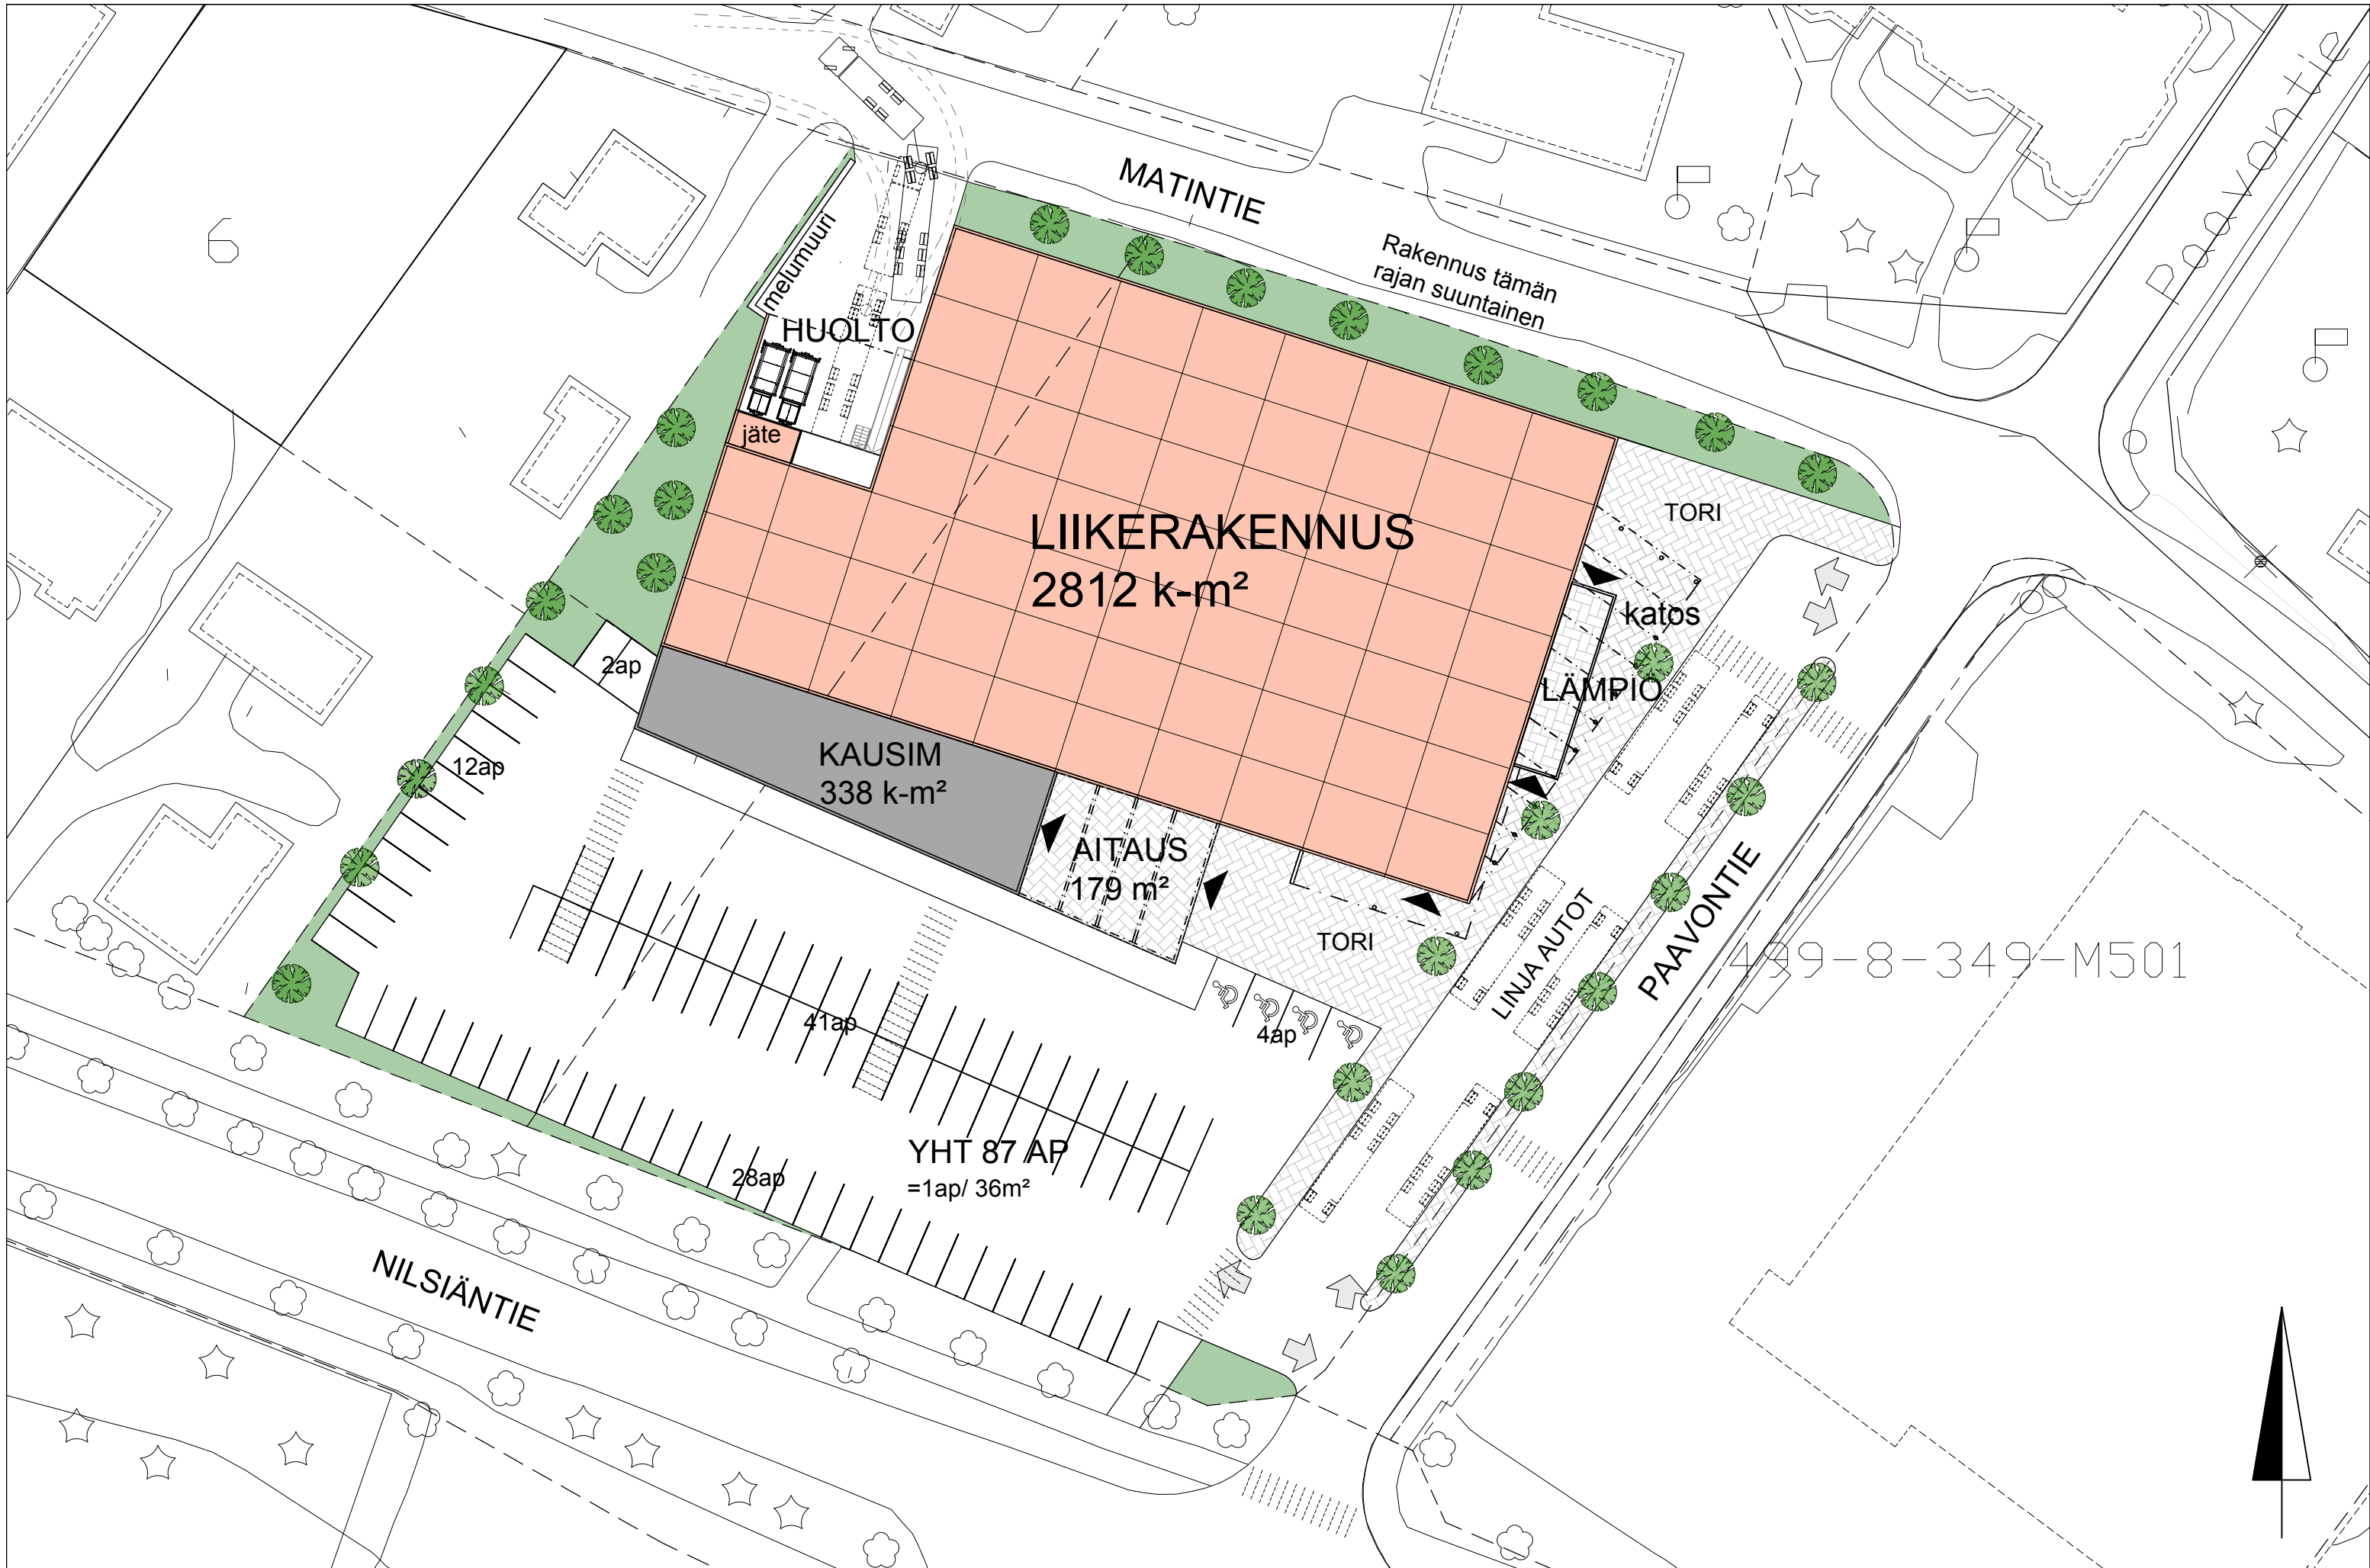

LIIKERAKENNUS NILSIÄNTIE 72
73300 KUOPIO

LUONNOS A

14.02.2024

499-8-349-M501

LIIKERAKENNUS Nilsiantie 72 , 73300 Kuopio

LUONNOS 24.11.2023 Asemapiirros 1:500 / A3

LIIKERAKENNUS Nilsiantie 72, 73300 Kuopio

LUONNOS 14.02.2024 Näkymä 1, Lintuperspektiivi pohjoiseen

LIIKERAKENNUS Nilsiantie 72, 73300 Kuopio

LUONNOS 14.02.2024 Näkymä 2, Lintuperspektiivi luoteeseen

LIIKERAKENNUS Nilsiantie 72, 73300 Kuopio

LUONNOS 14.02.2024 Näkymä 3, Nilsiantieltä koilliseen

LIIKERAKENNUS Nilsiantie 72, 73300 Kuopio

LUONNOS 14.02.2024 Näkymä 4, Lintuperspektiivi pohjoiseen

LIIKERAKENNUS Nilsiantie 72, 73300 Kuopio

LUONNOS 14.02.2024 Näkymä 5, Pääsisäänkäynniltä pohjoiseen

LIIKERAKENNUS Nilsiantie 72, 73300 Kuopio

LUONNOS 14.02.2024 Näkymä 6, Matintieltä kaakkoon

LIKERAKENNUS Nilsiantie 72, 73300 Kuopio

LUONNOS 14.02.2024 Näkymä 7, Nilsiantieltä itään

LIIKERAKENNUS Nilsiantie 72, 73300 Kuopio

LUONNOS 14.02.2024 Näkymä 8, Lintuperspektiivi Nilsiantieltä itään