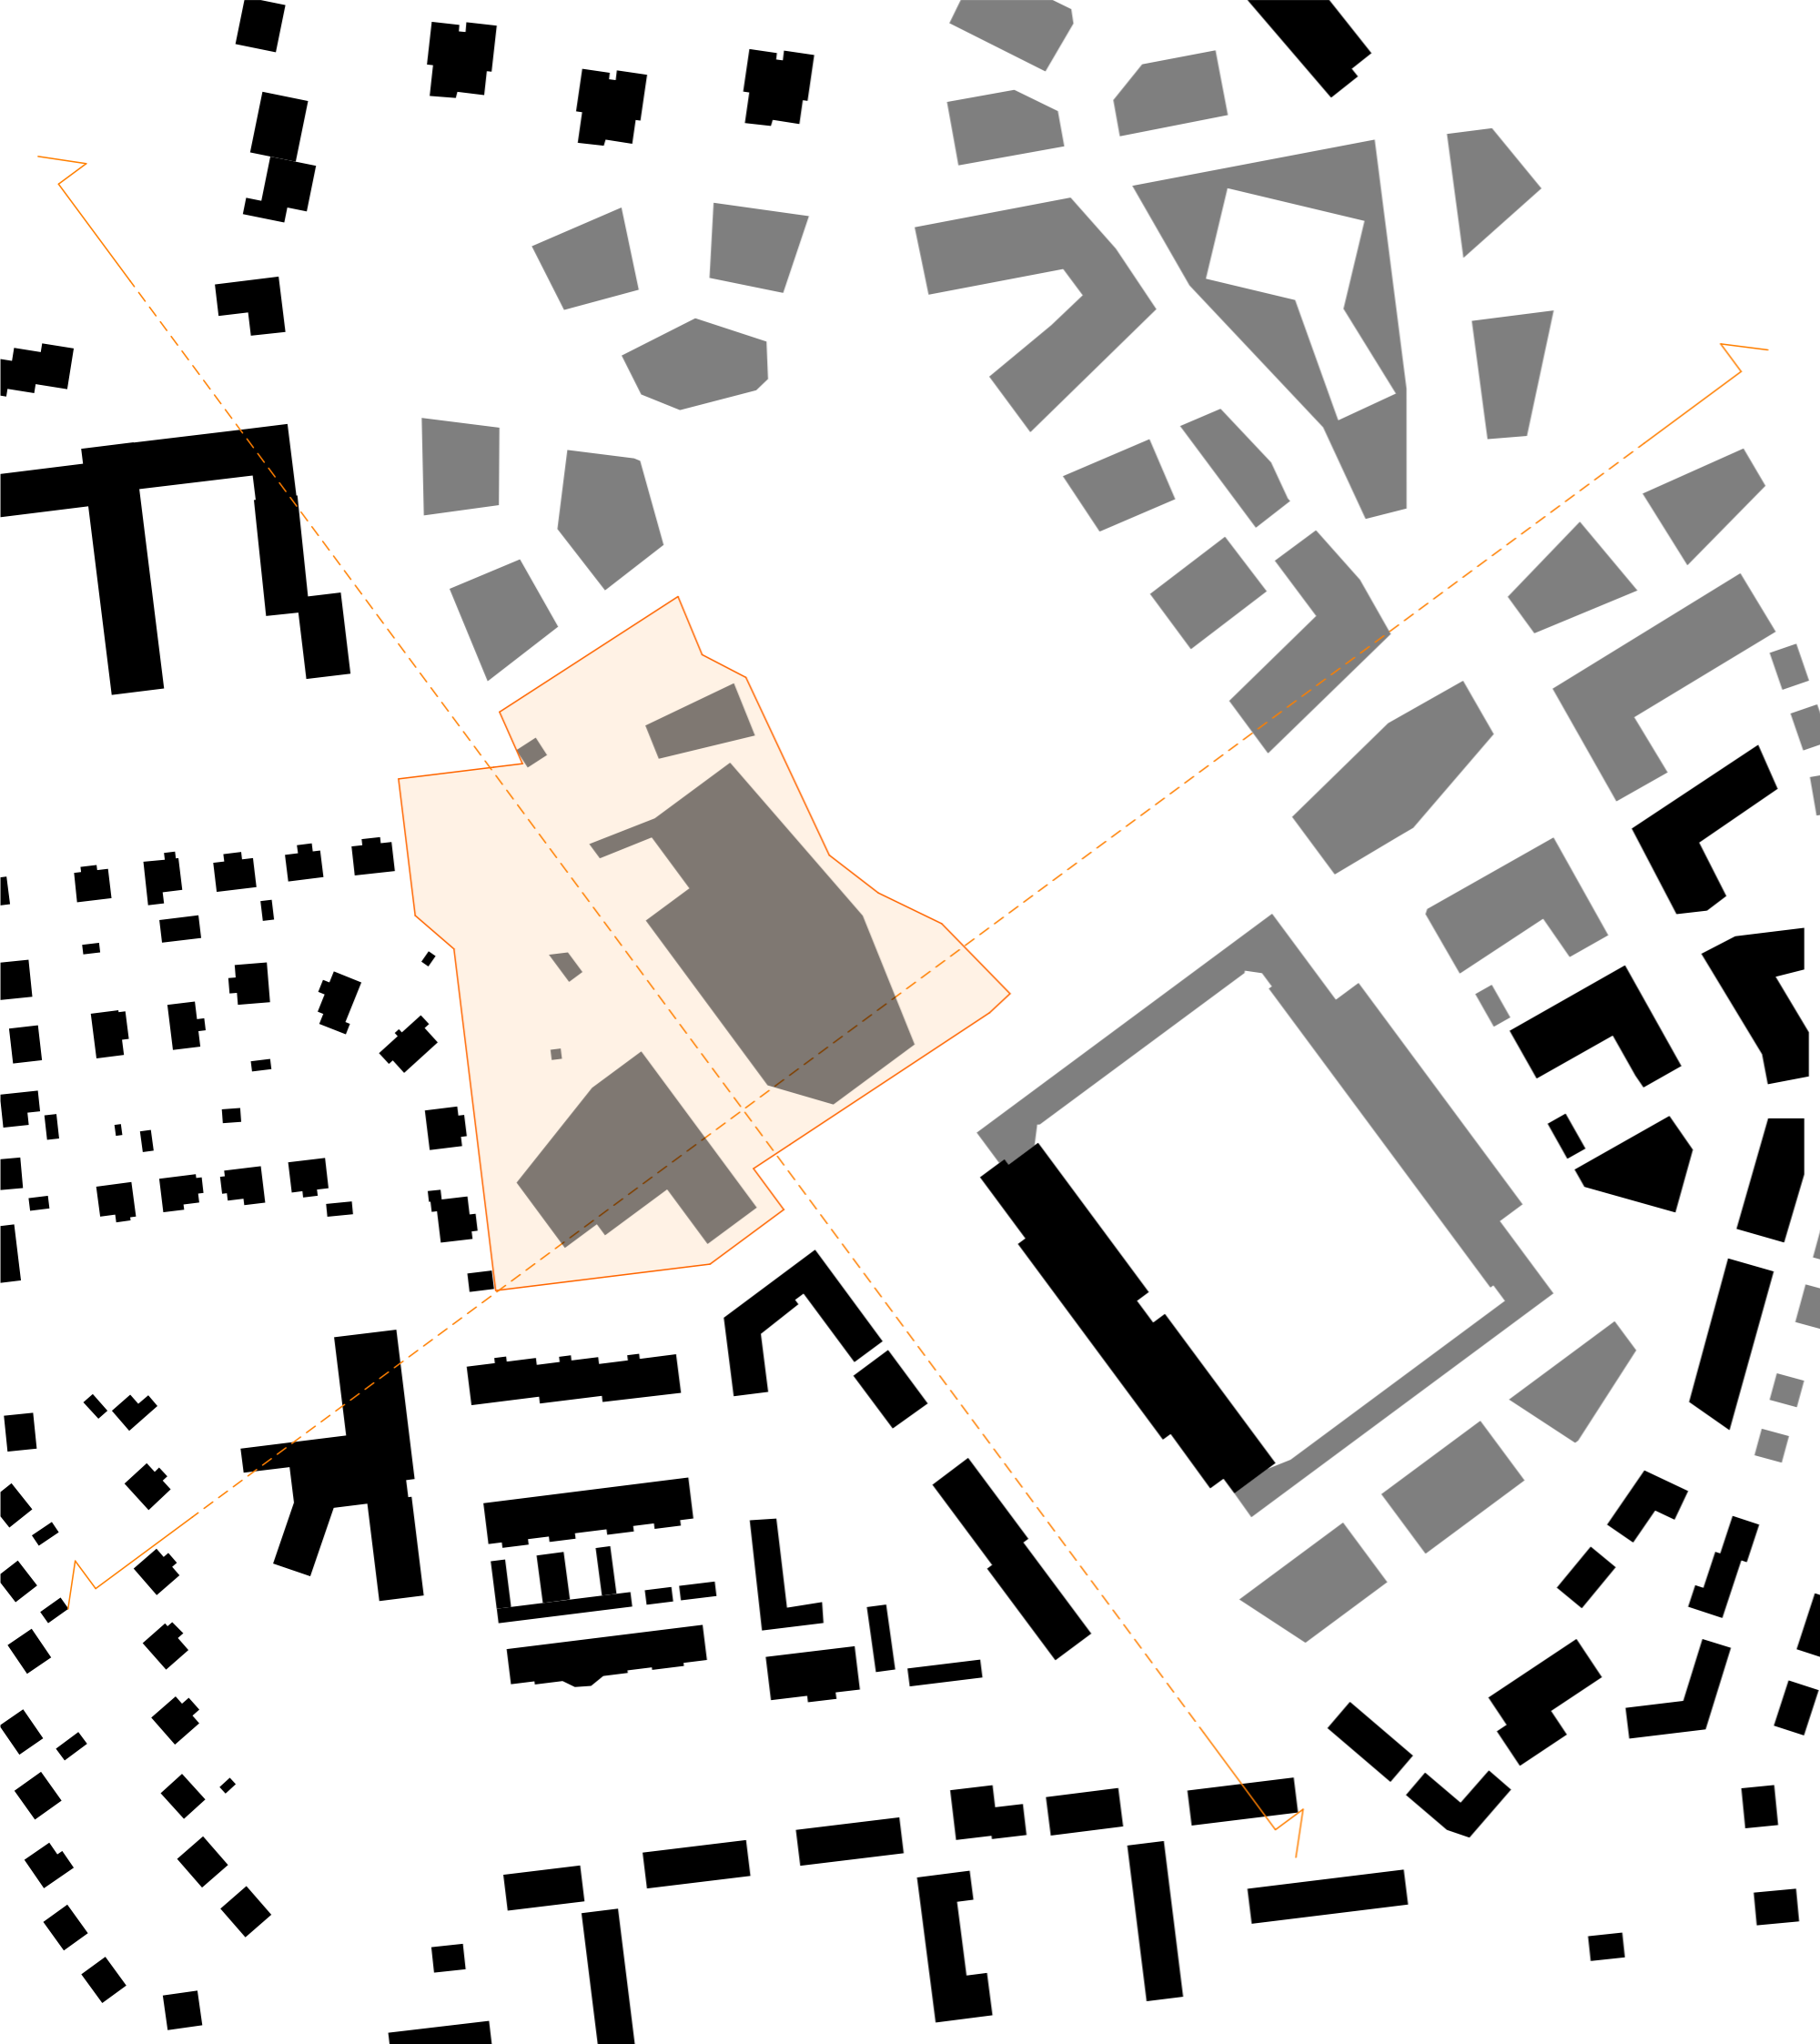

A

B

LIITE 3 Havainneaineisto

UUDEN MINNA CANTHIN KOULUN YMPÄRISTÖ

Haapaniemi

Asemakaavamuutos, luonnos

A

UUDEN MINNA CANTHIN KOULUN YMPÄRISTÖ

Asemakaavamuutos, Haapaniemi

Rakeisuuskuva
1:2000
13.2.2024

A

UUDEN MINNA CANTHIN KOULUN YMPÄRISTÖ

Asemakaavamuutos, Haapaniemi

Asemapiirustus
1:1000
13.2.2024

Alueleikkaus 1:1500

Katujulkisivu, Kaartokatu 1:1500