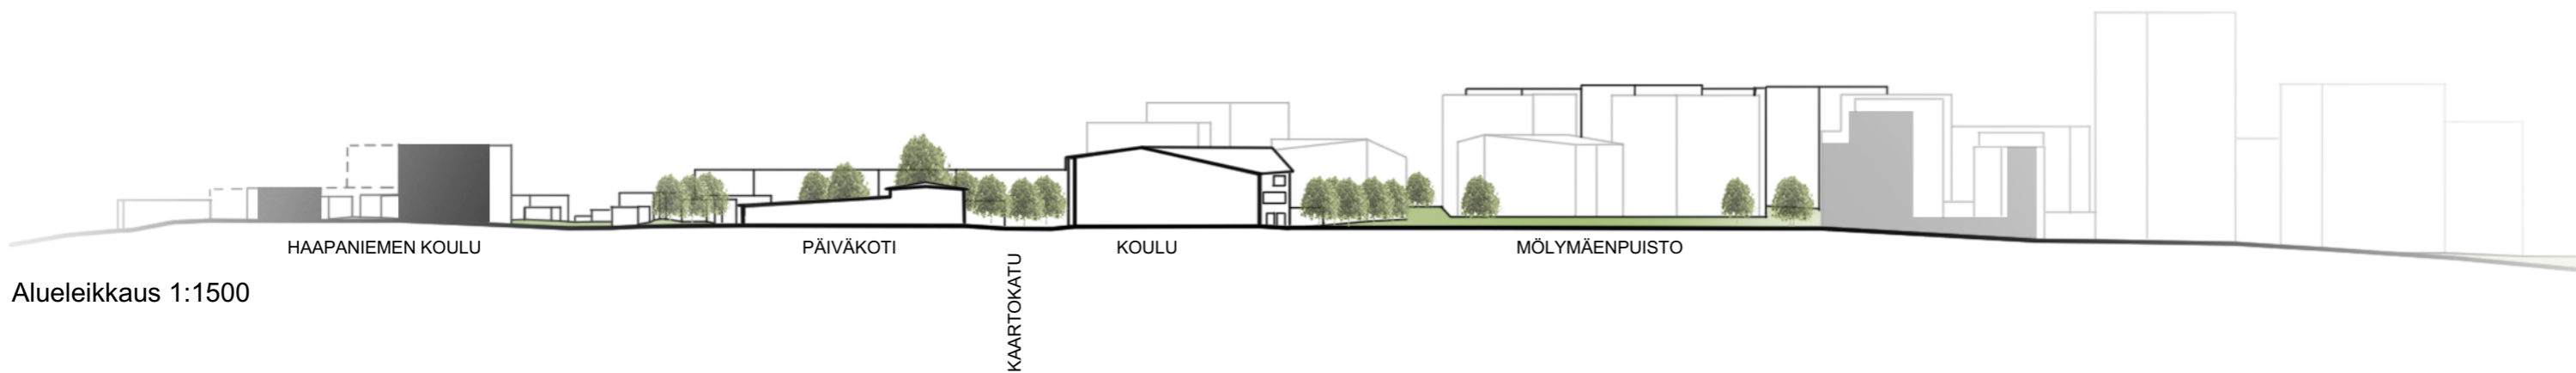

Asemakaavamuutos, Haapaniemi

Rakeisuuskuva
1:2000
13.2.2024

A

UUDEN MINNA CANTHIN KOULUN YMPÄRISTÖ

Asemakaavamuutos, Haapaniemi

Asemapiirustus
1:1000
13.2.2024

Alueleikkaus 1:1500

Katujulkisivu, Kaartokatu 1:1500