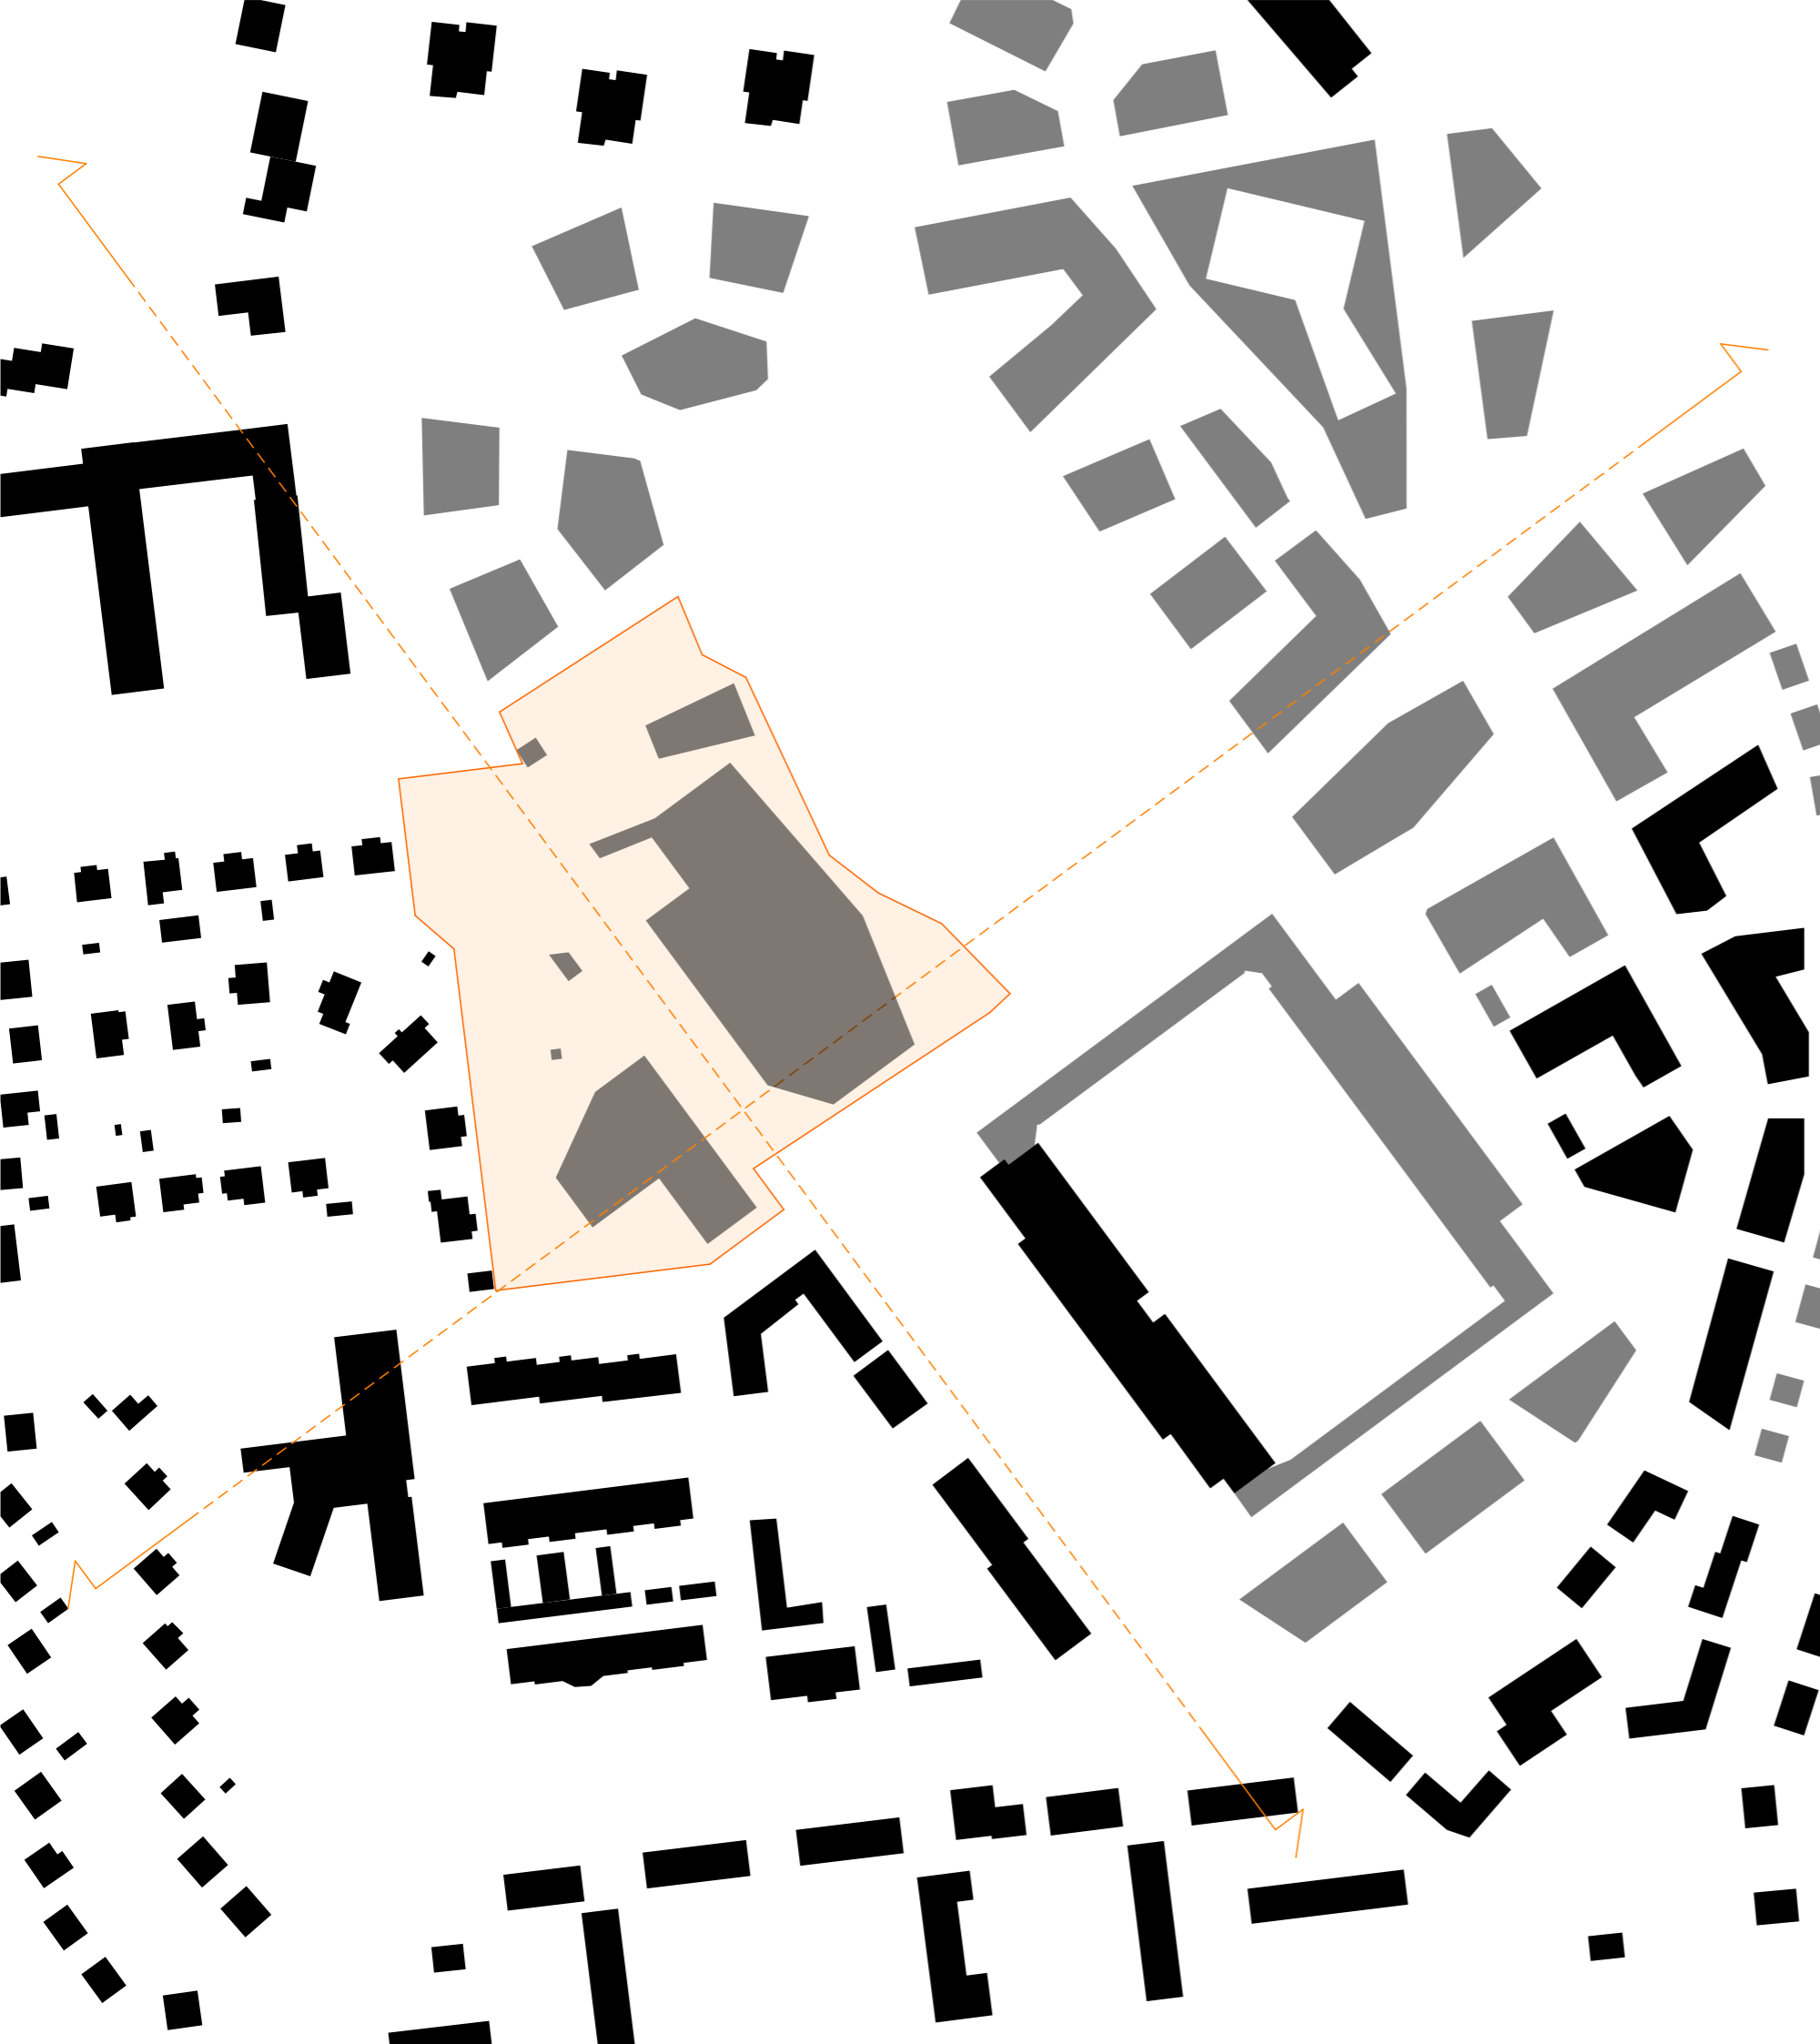

A

UUDEN MINNA CANTHIN KOULUN YMPÄRISTÖ

Asemakaavamuutos, Haapaniemi

Katunäkymä pohjoisesta
13.2.2024

A

UUDEN MINNA CANTHIN KOULUN YMPÄRISTÖ

Asemakaavamuutos, Haapaniemi

Katunäkymä etelästä
13.2.2024