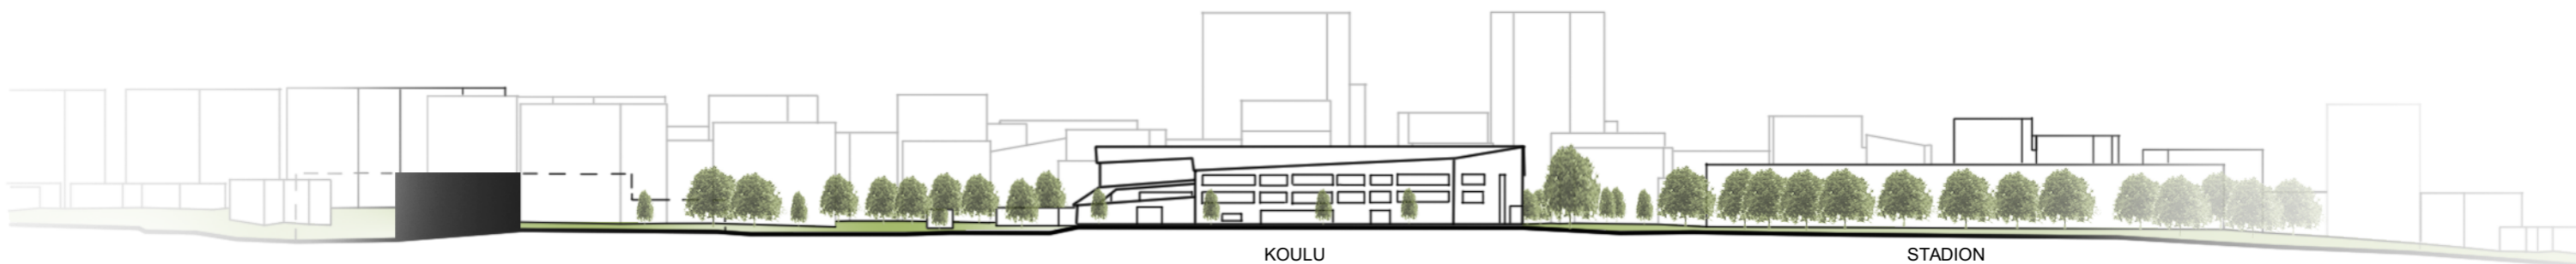

Asemakaavamuutos, Haapaniemi

Rakeisuuskuva
1:2000
13.2.2024

A

UUDEN MINNA CANTHIN KOULUN YMPÄRISTÖ

Asemakaavamuutos, Haapaniemi

Asemapiirustus
1:1000
13.2.2024

Alueleikkaus 1:1500

Katujulkisivu, Kaartokatu 1:1500