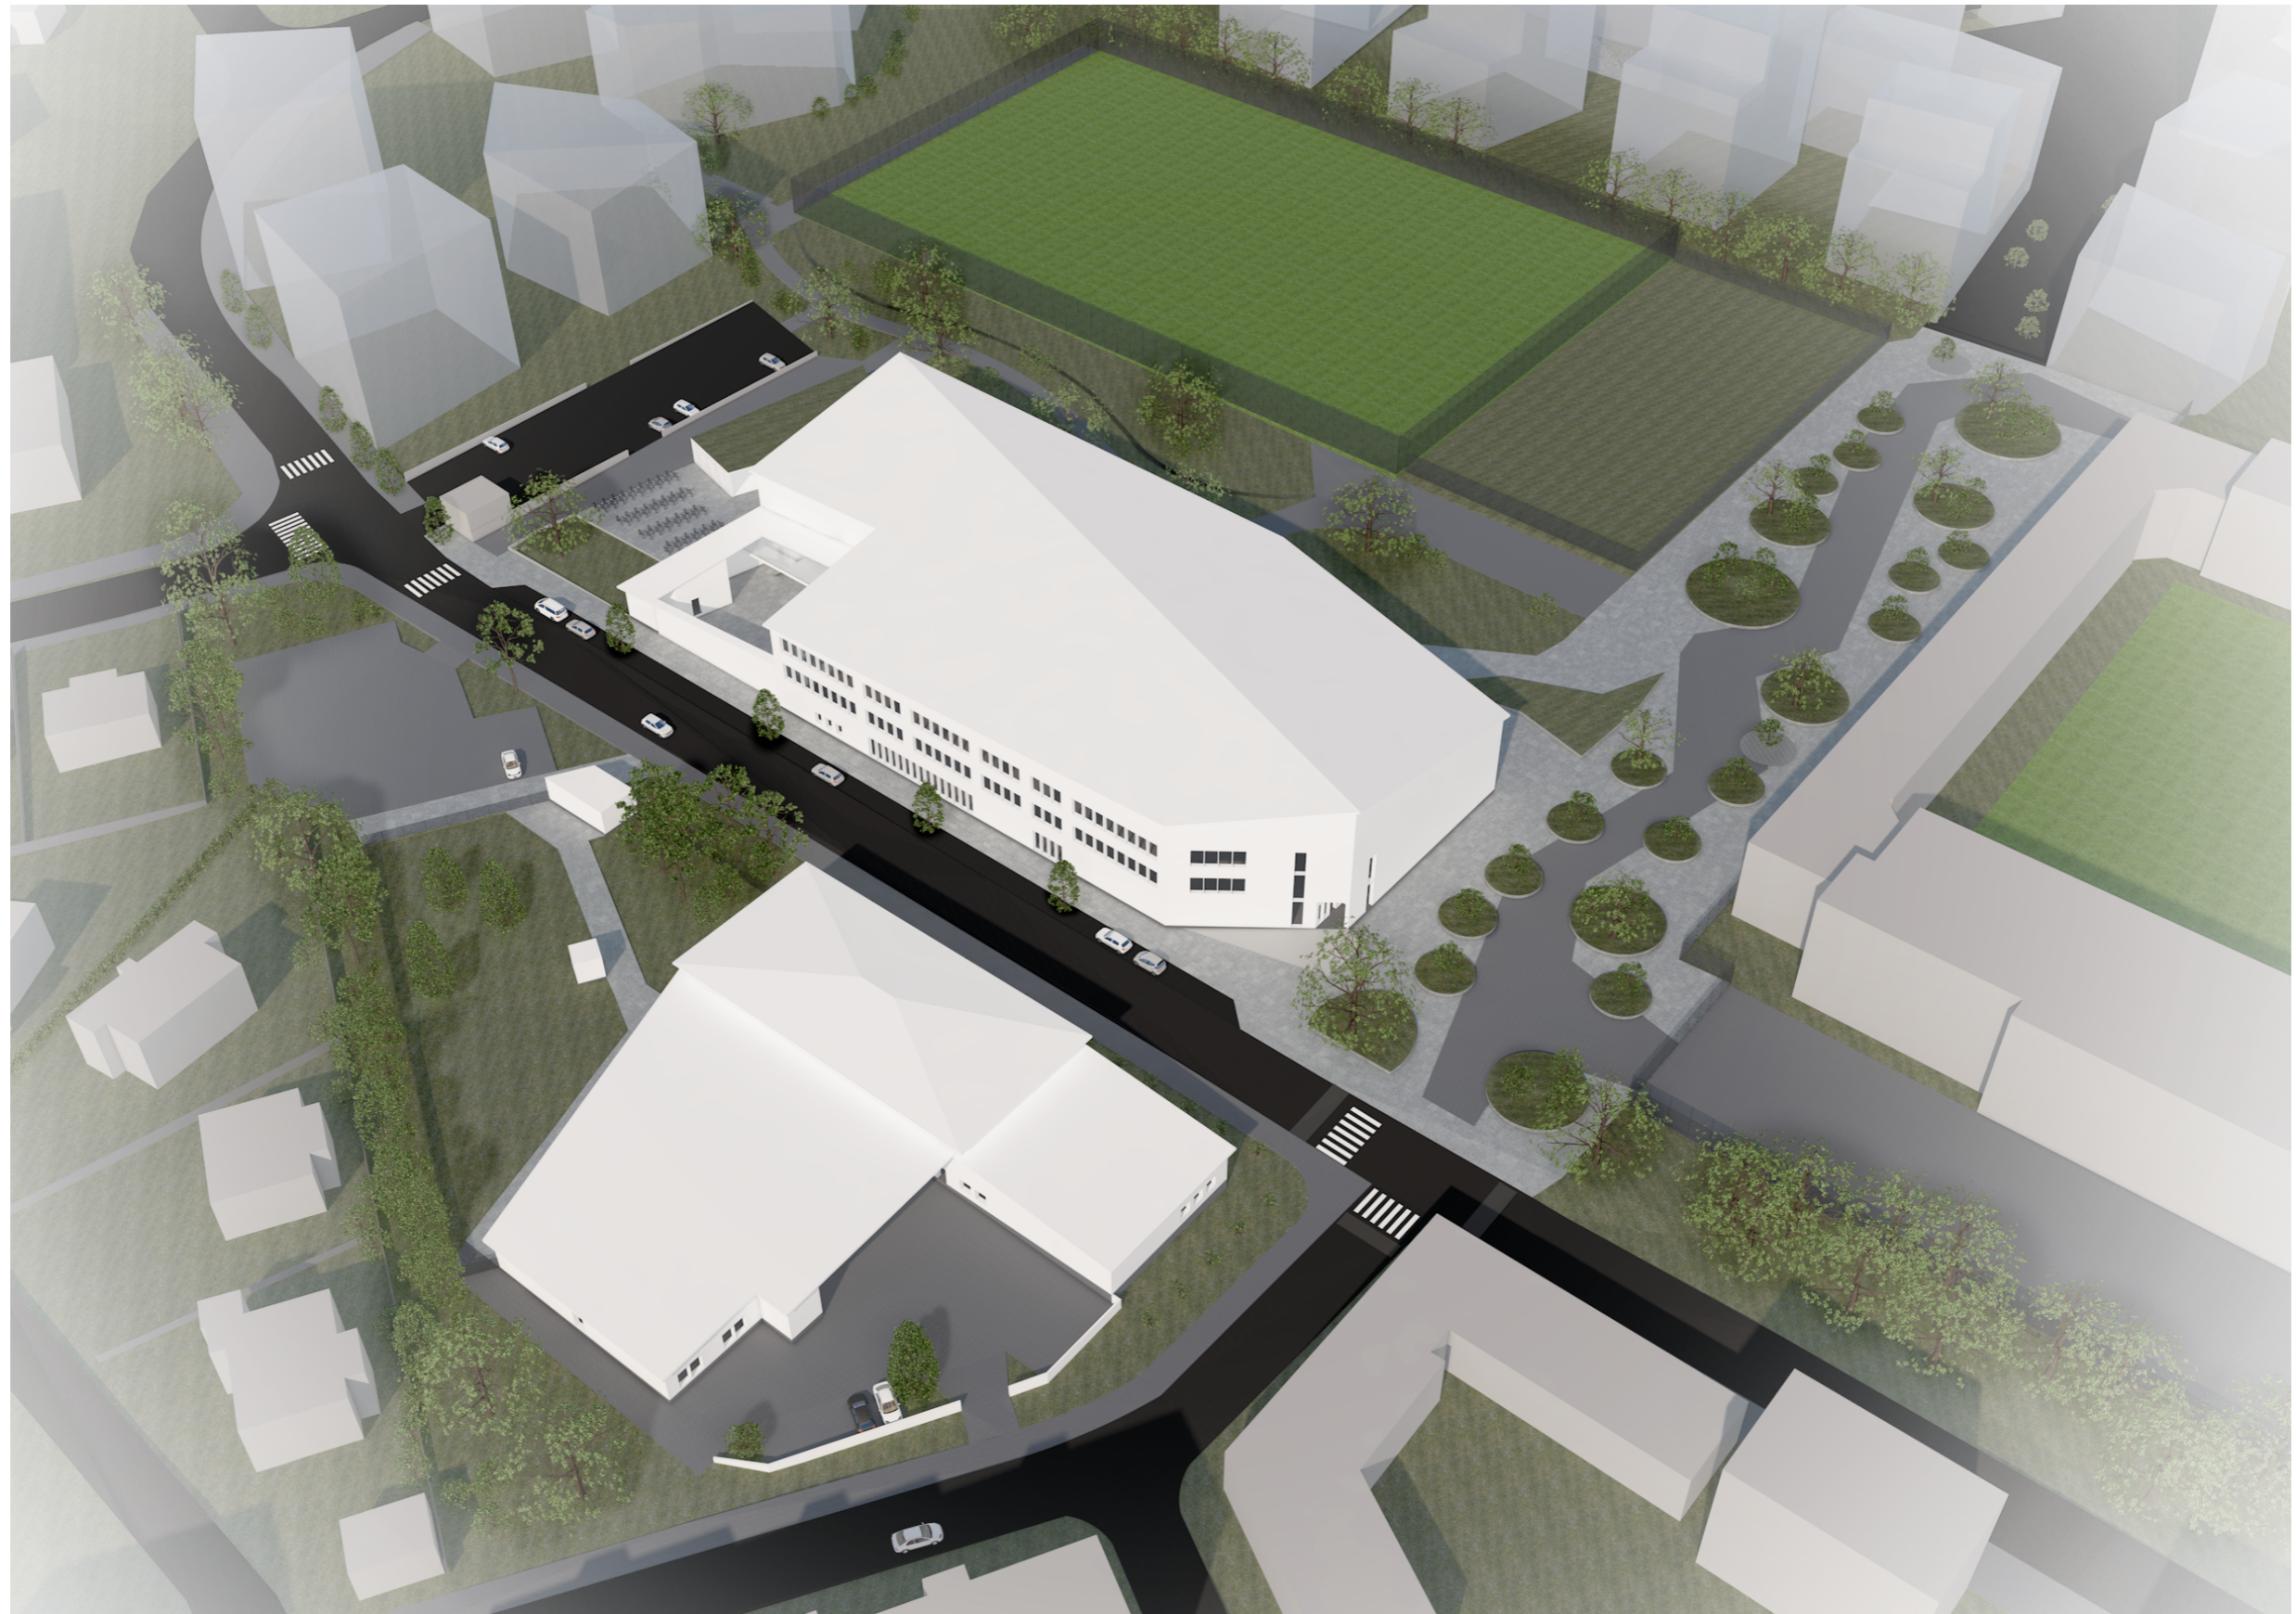

A

UUDEN MINNA CANTHIN KOULUN YMPÄRISTÖ

Asemakaavamuutos, Haapaniemi

Viistoilmakuva
13.2.2024