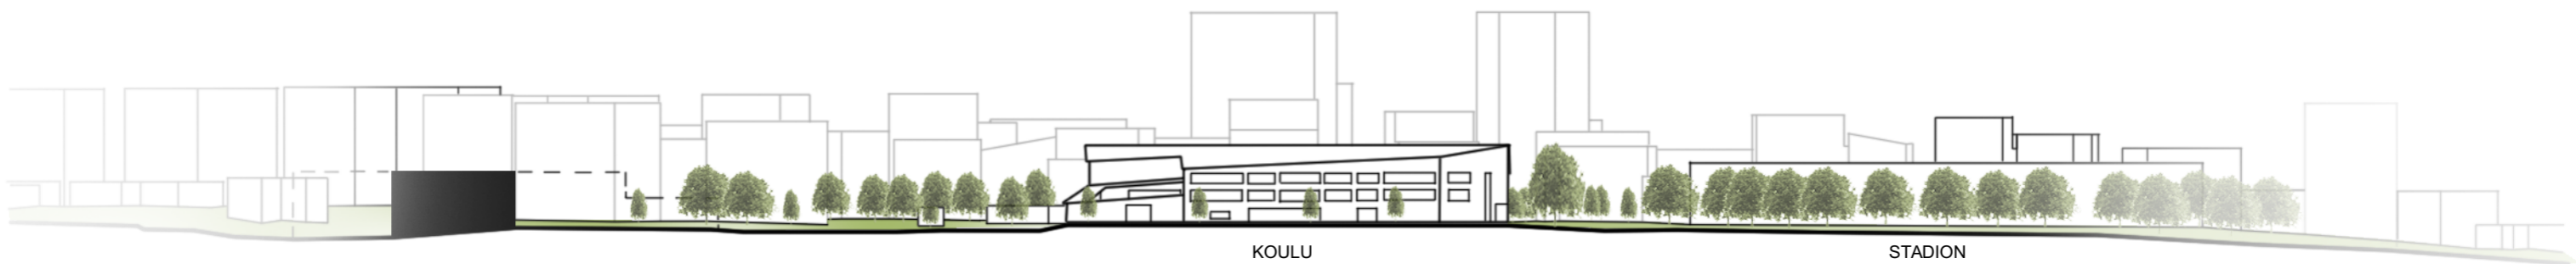

B

UUDEN MINNA CANTHIN KOULUN YMPÄRISTÖ

Asemakaavamuutos, Haapaniemi

Rakeisuuskuva
1:2000
13.2.2024

Alueleikkaus 1:1500

Katujulkisivu, Kaartokatu 1:1500

B

UUDEN MINNA CANTHIN KOULUN YMPÄRISTÖ