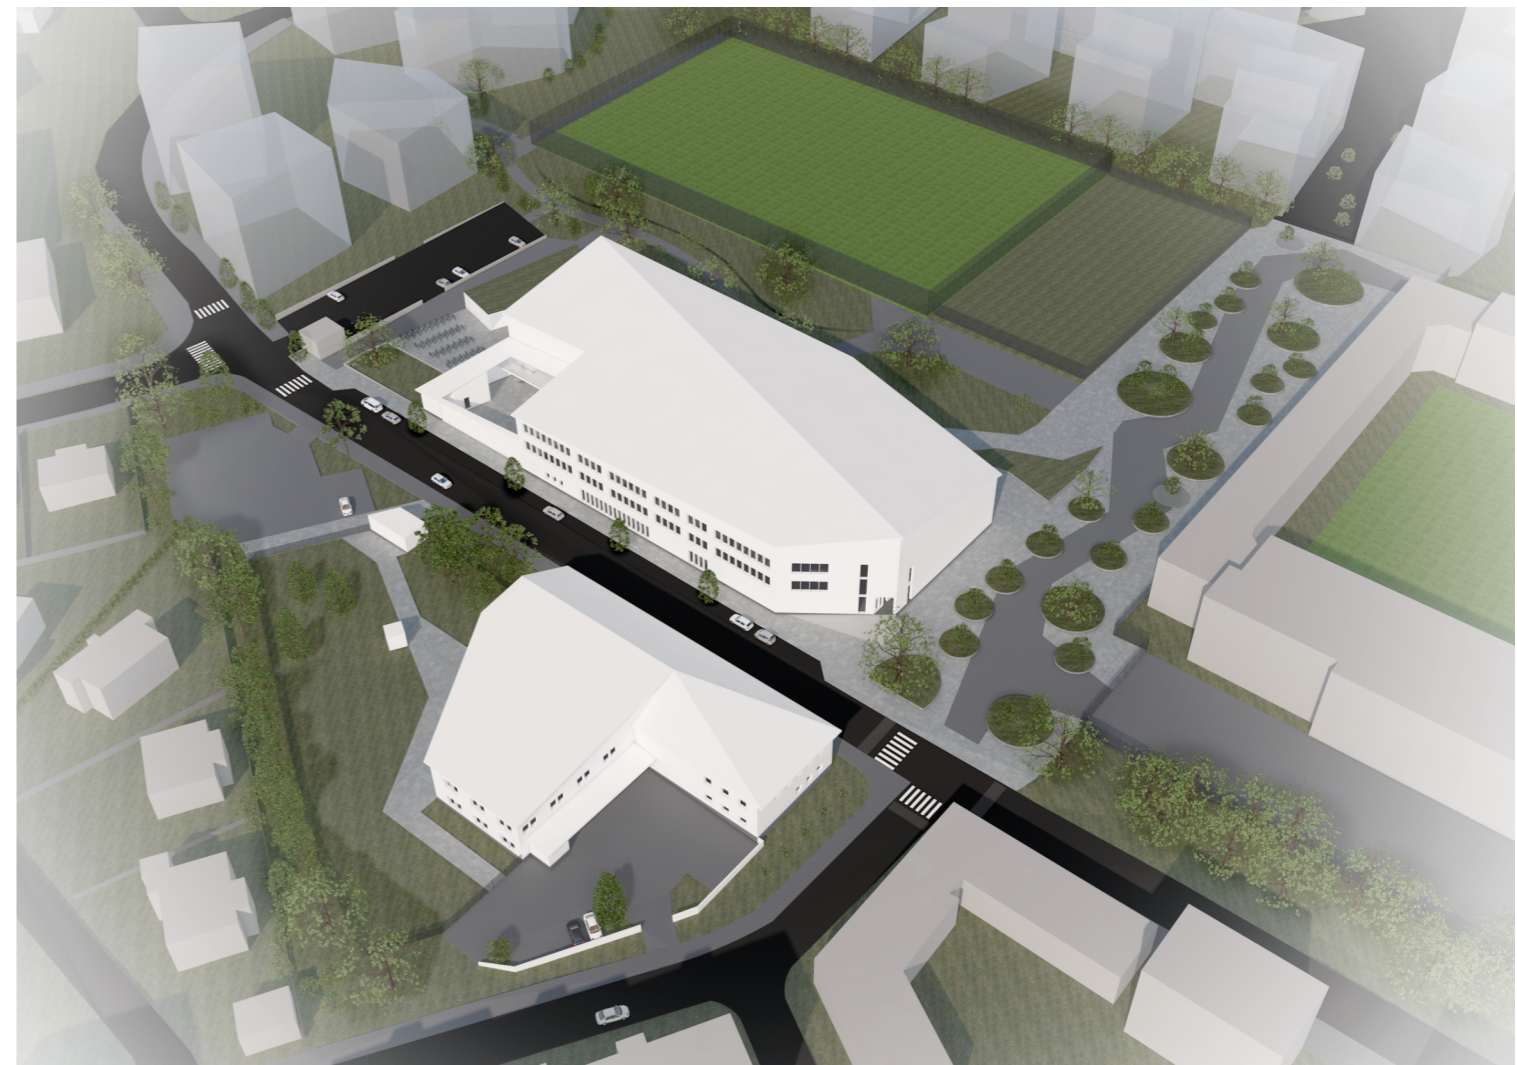

B

LIITE 3 Havainneaineisto

UUDEN MINNA CANTHIN KOULUN YMPÄRISTÖ

Haapaniemi

Asemakaavamuutos, luonnos