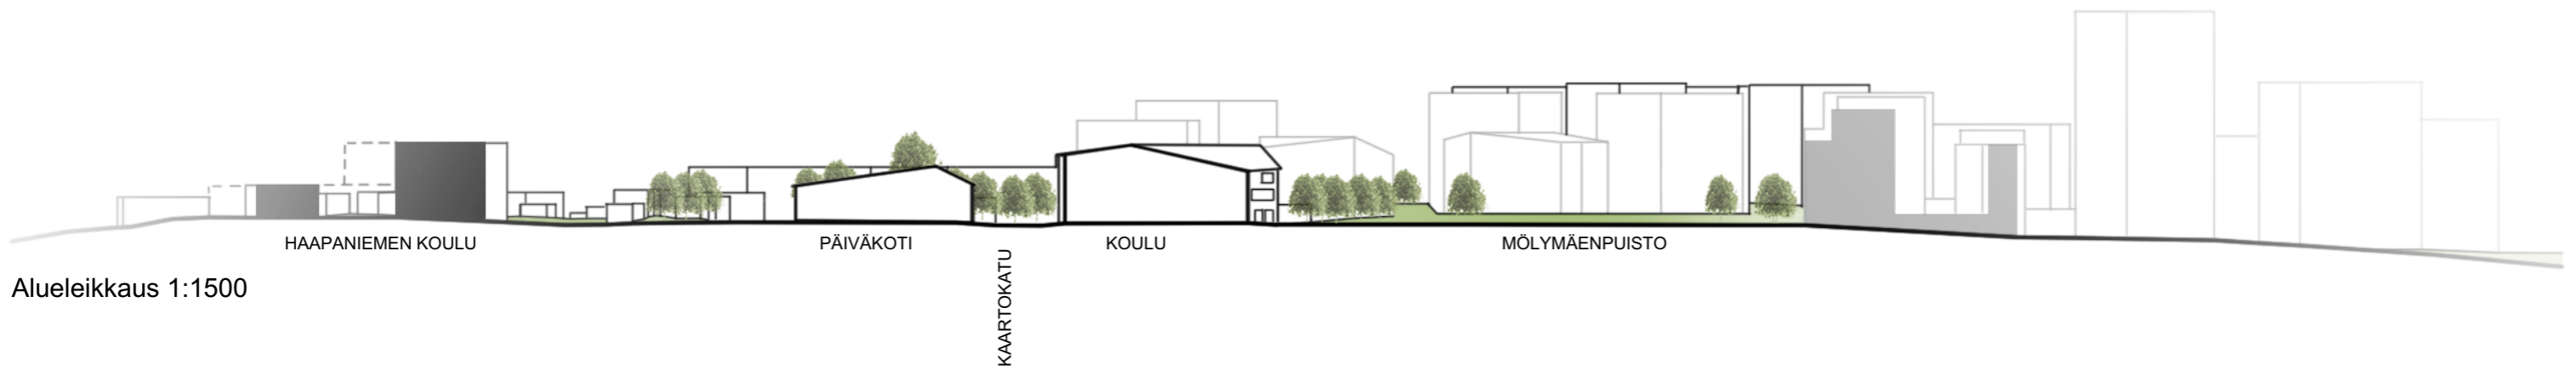

Alueleikkaus 1:1500