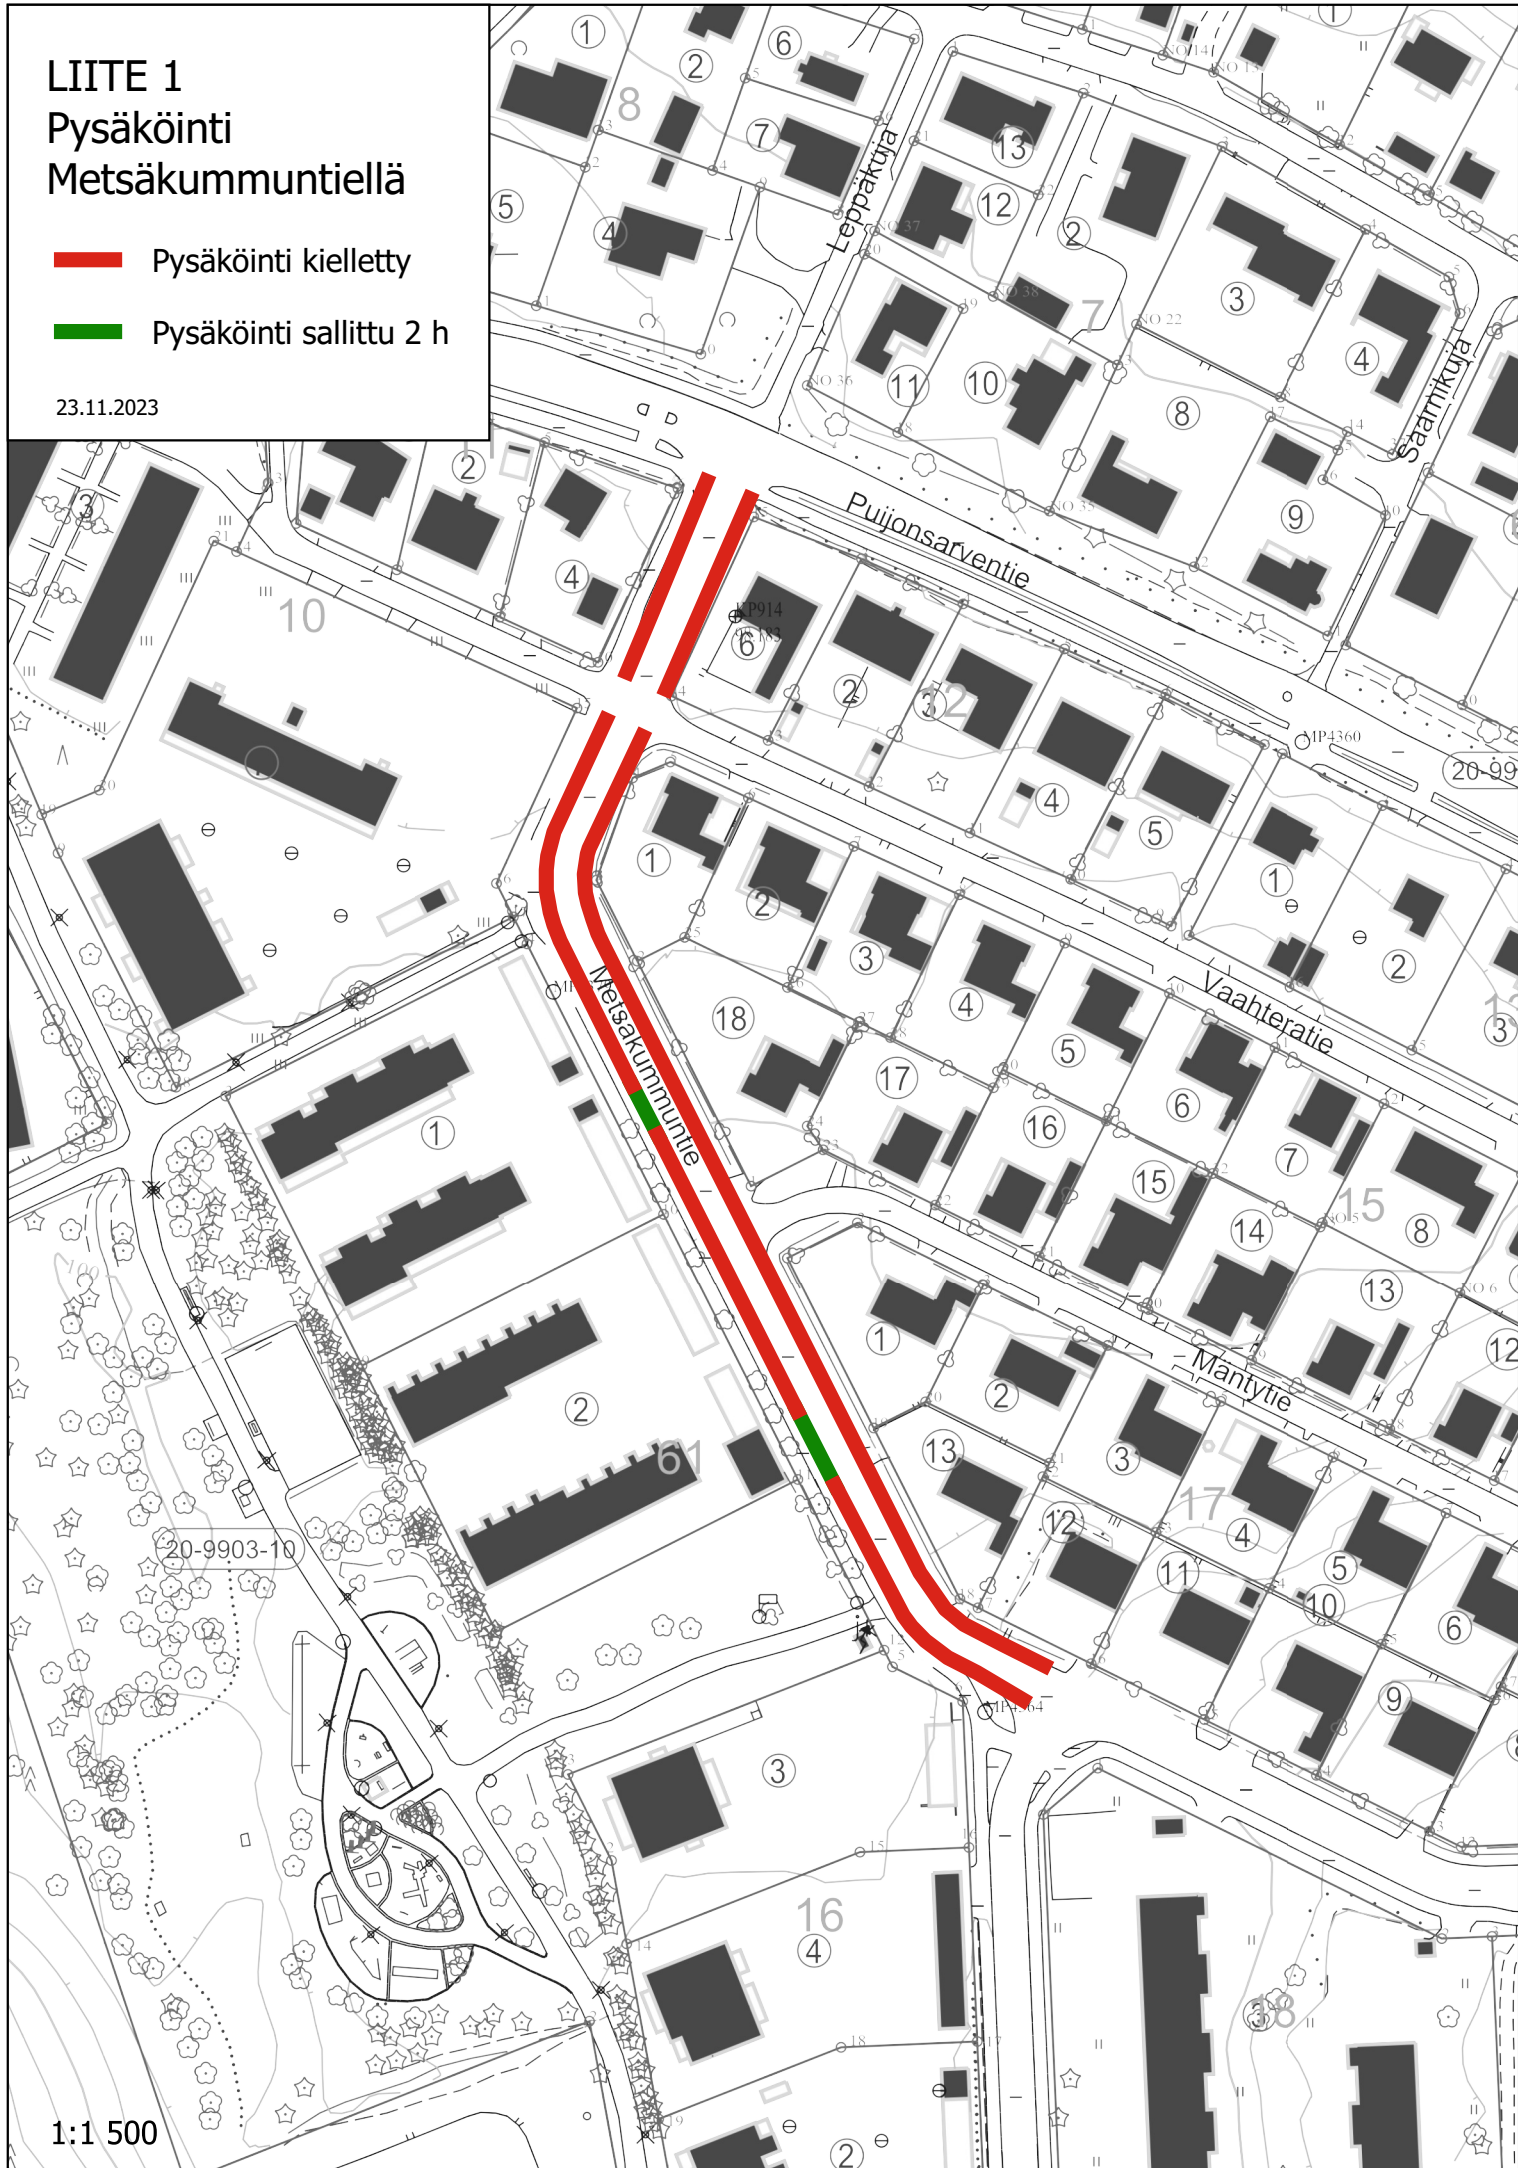

**LIITE 1**  
**Pysäköinti**  
**Metsäkumunttiellä**

 Pysäköinti kielletty

 Pysäköinti sallittu 2 h

23.11.2023

1:1 500