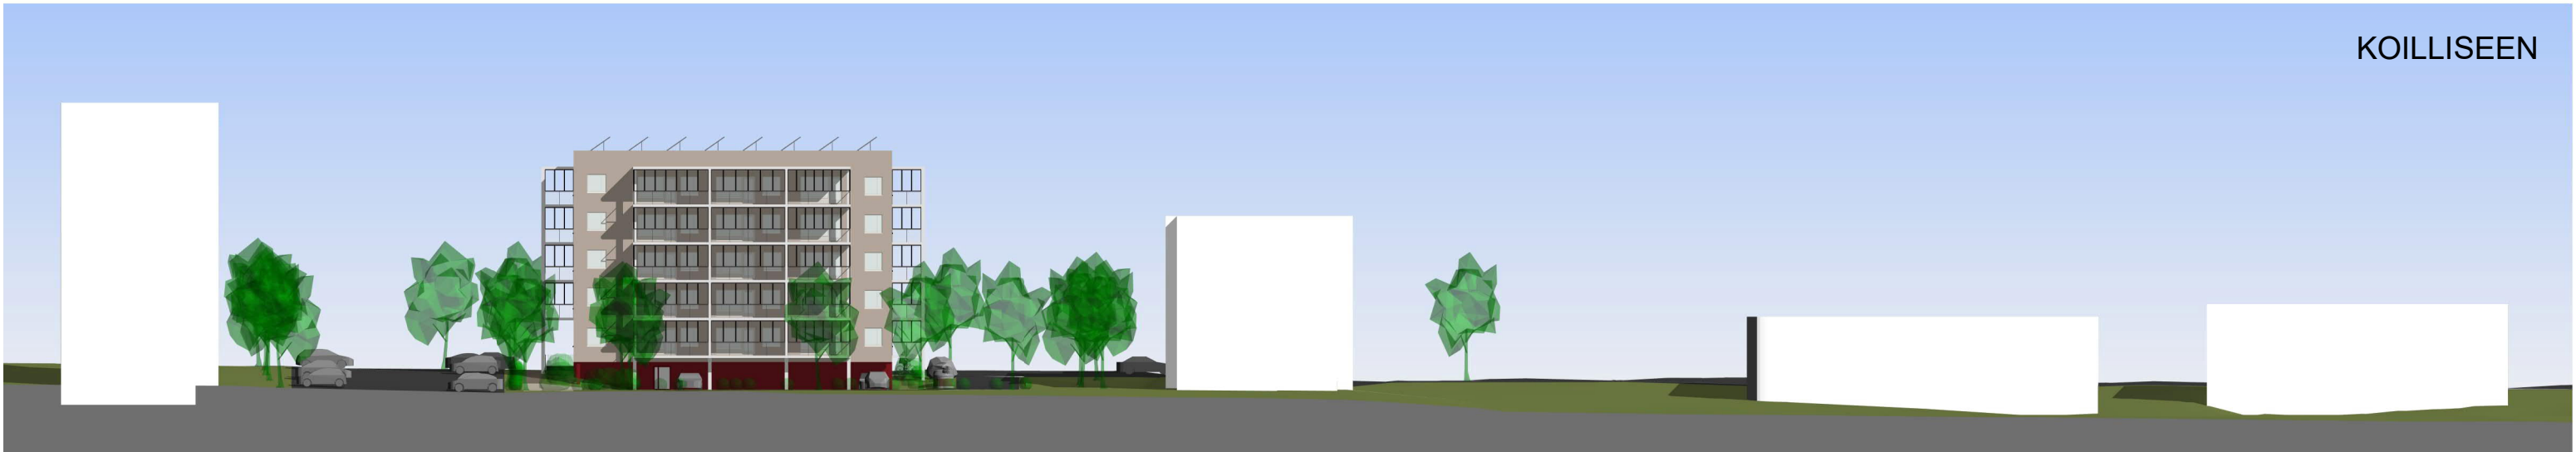

KOILLISEEN