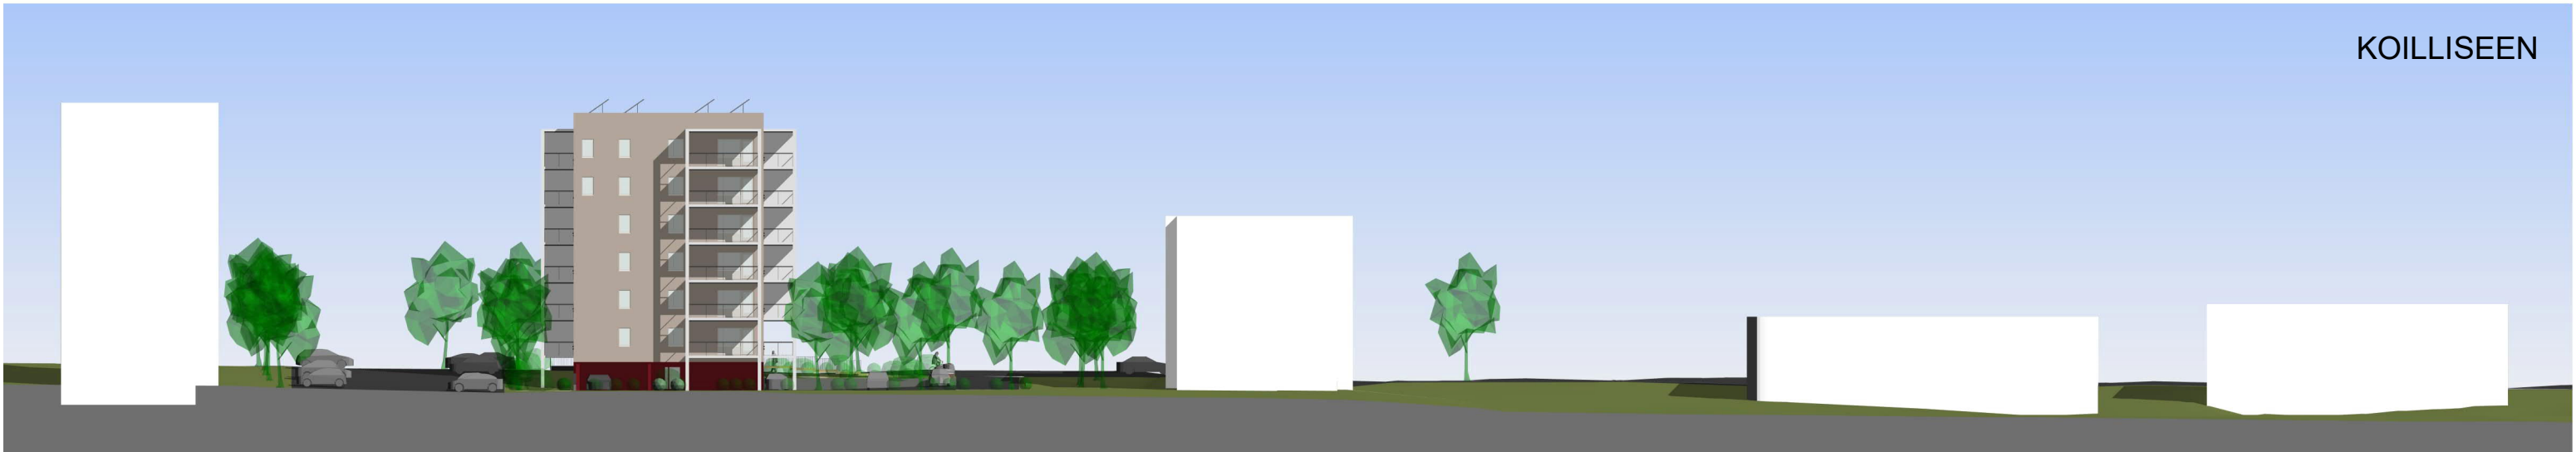

LOUNAASEEN