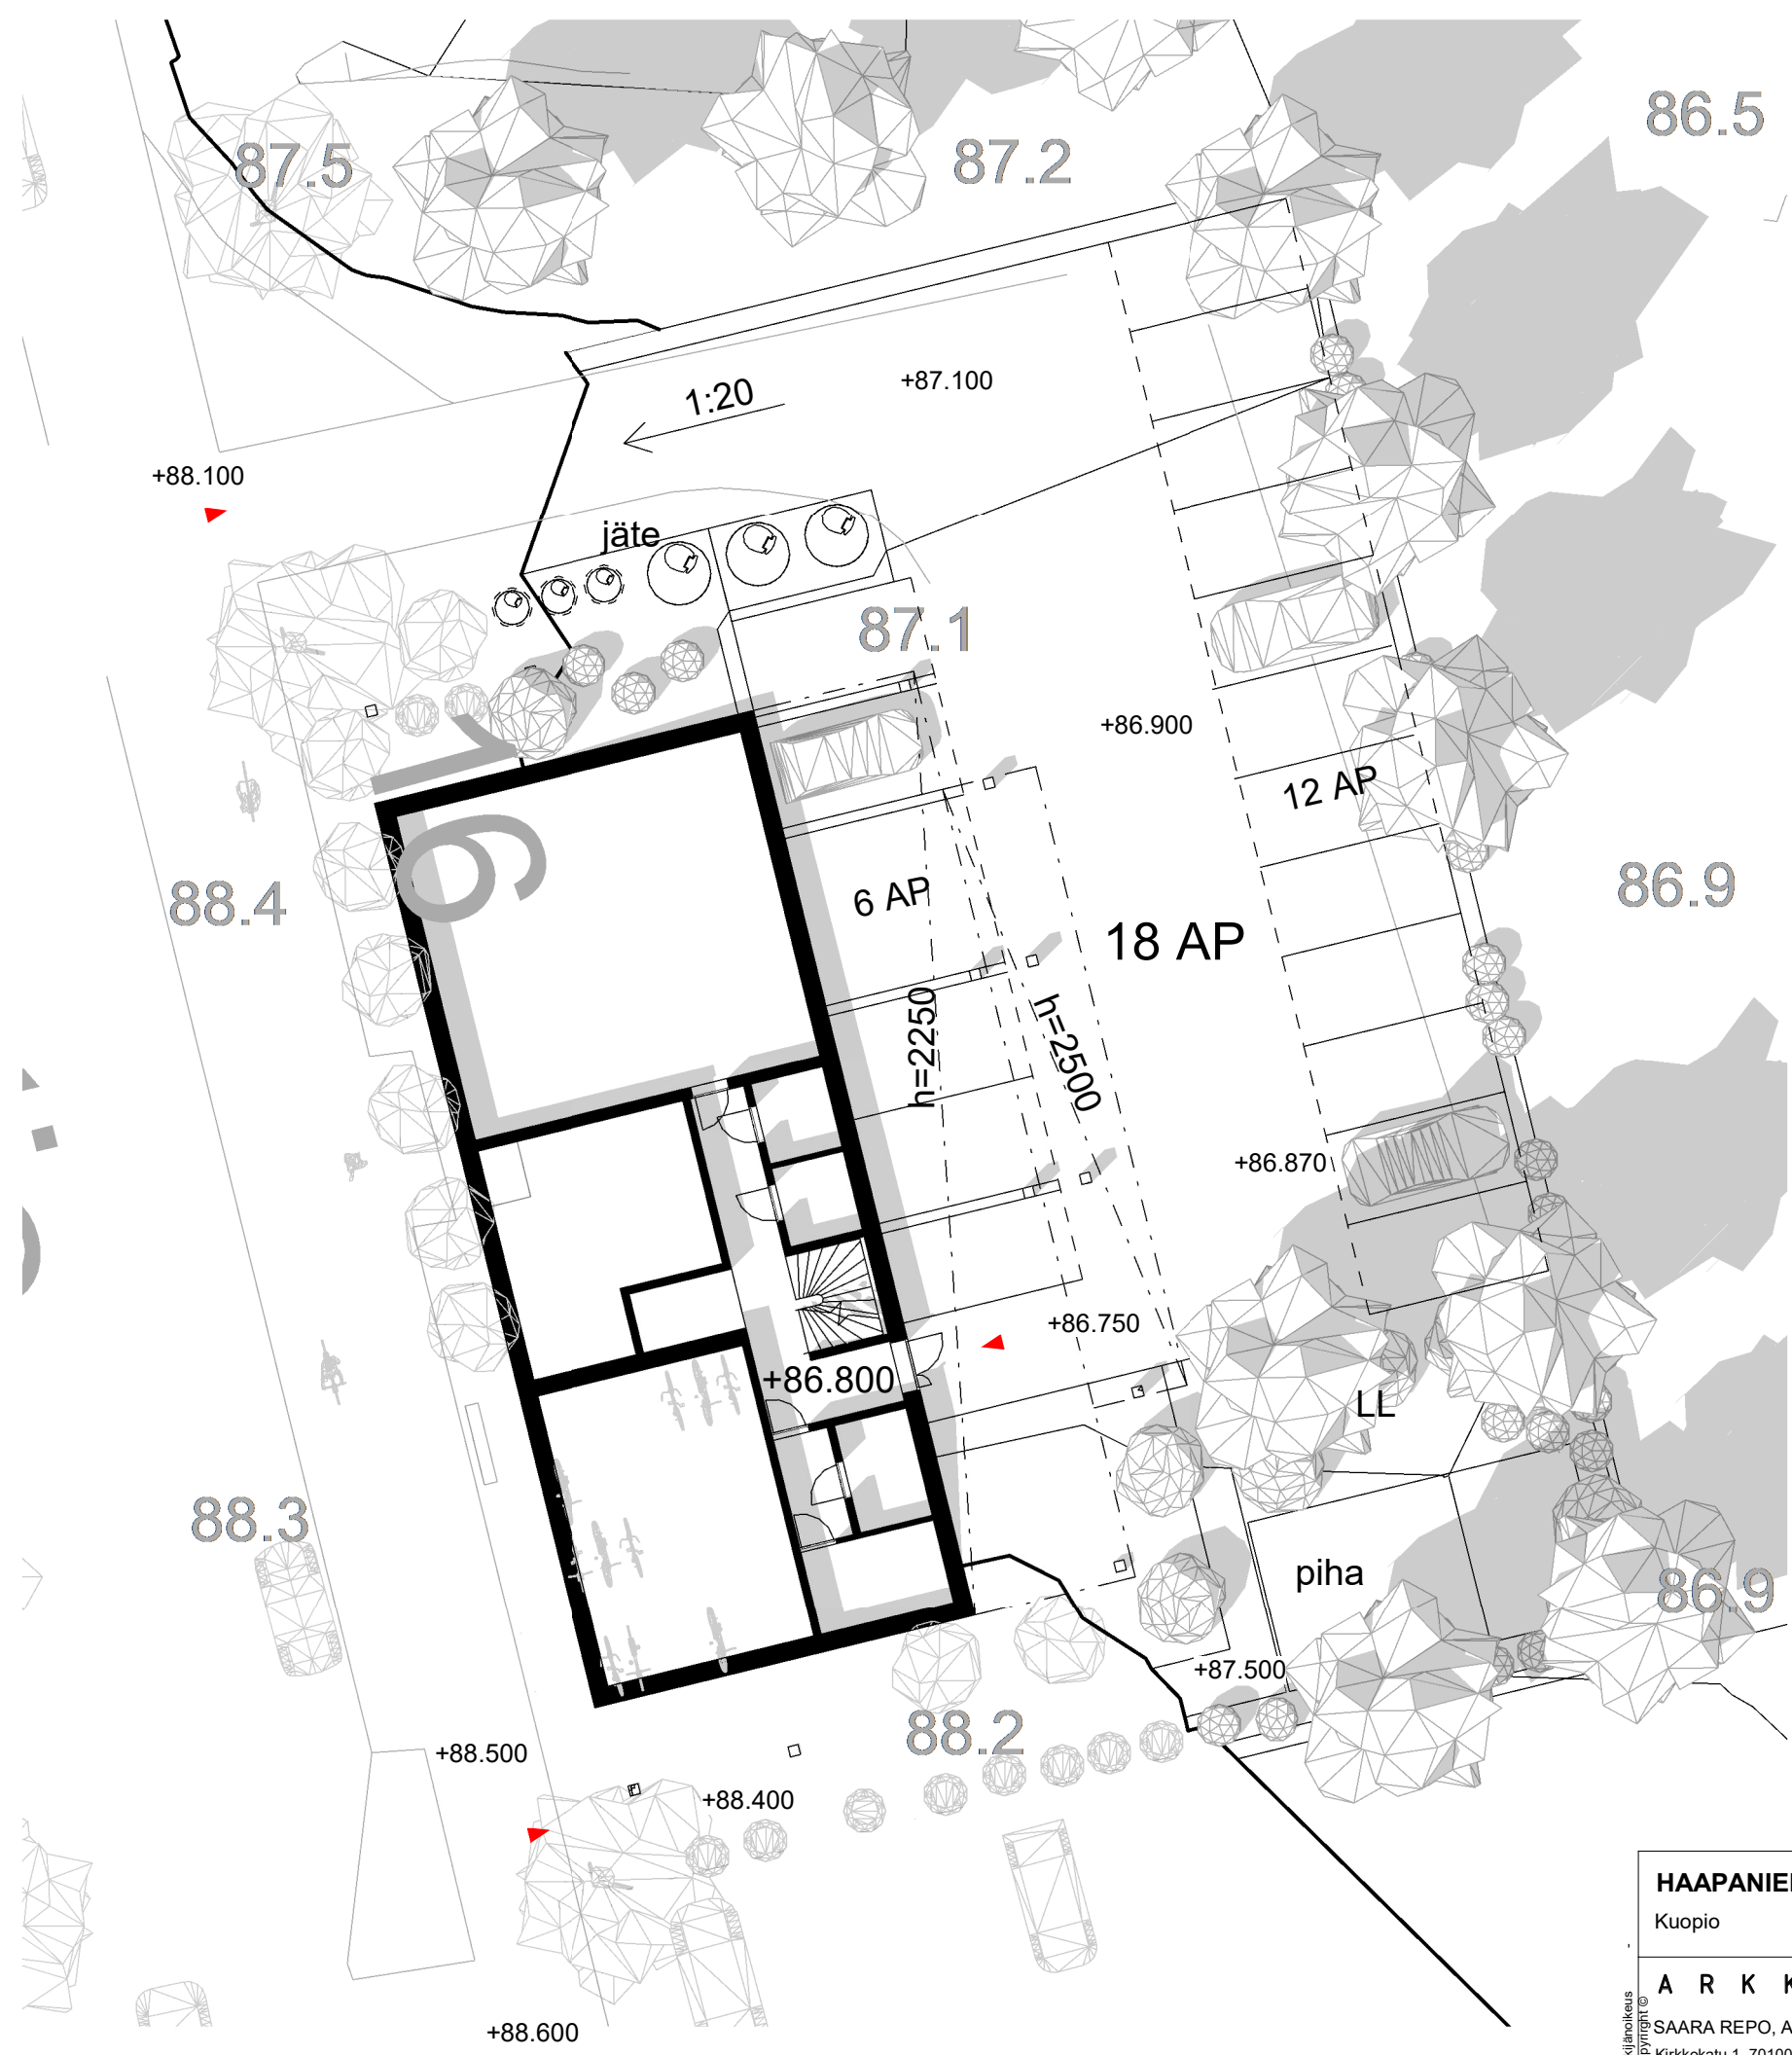

HAAPANIEMENTIE 16 Kuopio	POHJAKERROS - AUTOPAIKAT 1 : 200
ARKKITYYPIT SAARA REPO, Arkkitehti SAFA Kirkkokatu 1, 70100 Kuopio / 044-7506860 / arkkiyypit@arkkiyypit.fi / www.arkkiyypit.fi	ARK 552-VE2 19.05.2023 Tiedosto

Tekijänoikeus
Copyright ©