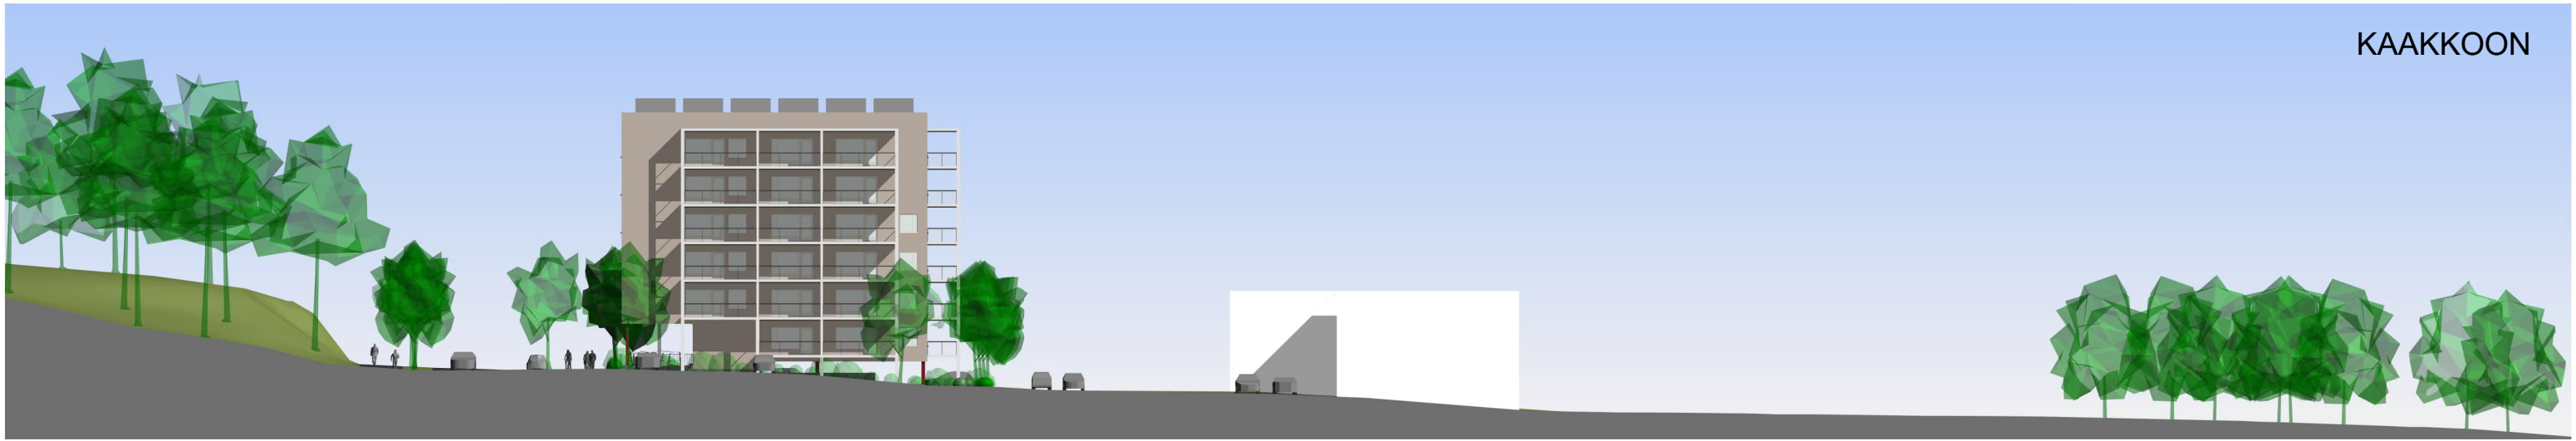

KOILLISEEN

KAAKKOON