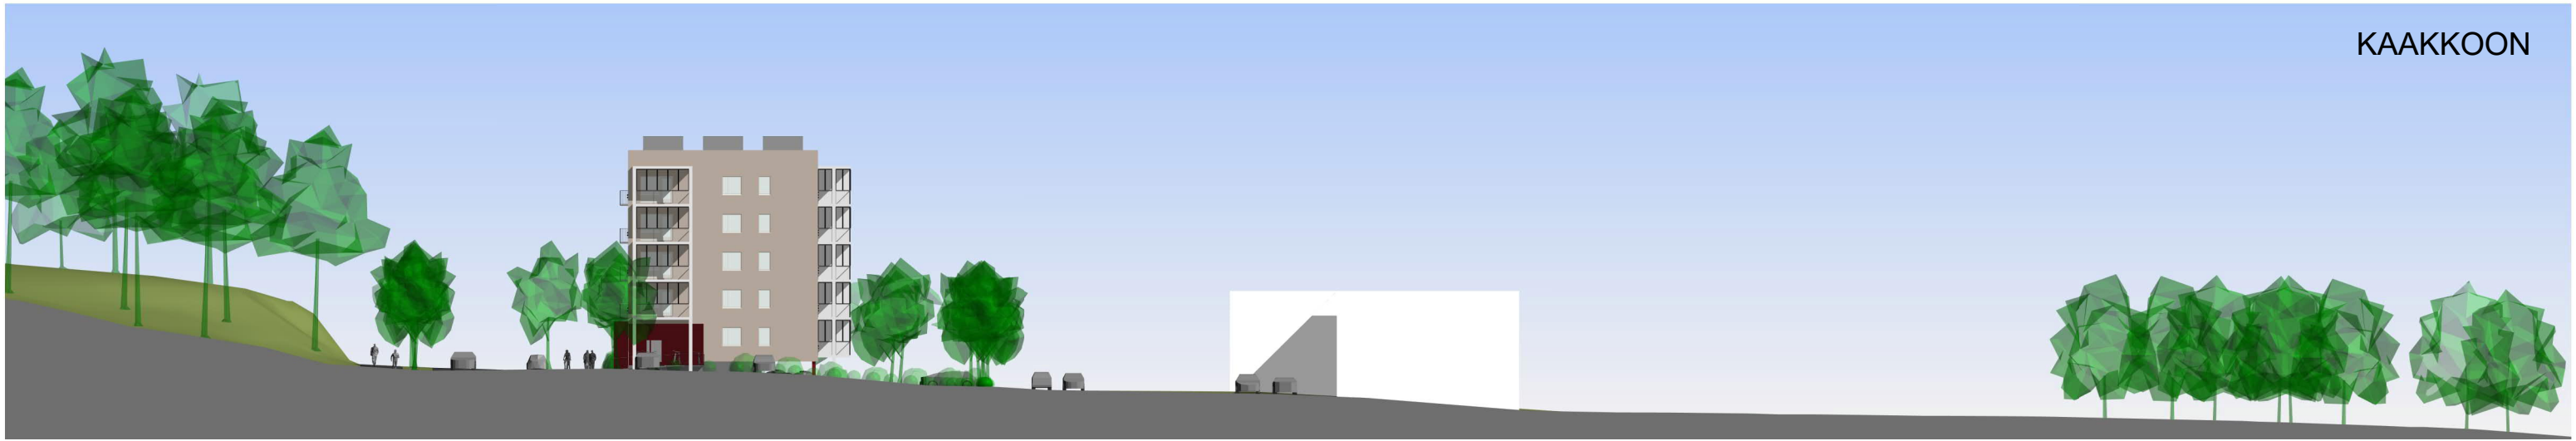

KAAKKOON

KOILLISEEN

LOUNAASEEN

LUOTEeseen

HAAPANIEMENTIE 16

Kuopio

JULKISIVUT

1 : 500

A R K K I T Y Y P I T

SAARA REPO, Arkkitehti SAFA

JANNE REPO, Arkkitehti SAFA

Kirkkokatu 1, 70100 Kuopio / 044-7506860 / arkkityypit@arkkityypit.fi / www.arkkityypit.fi

ARK

552-VE2

19.05.2023

Tiedosto

Tekijänoikeus
Copyright ©