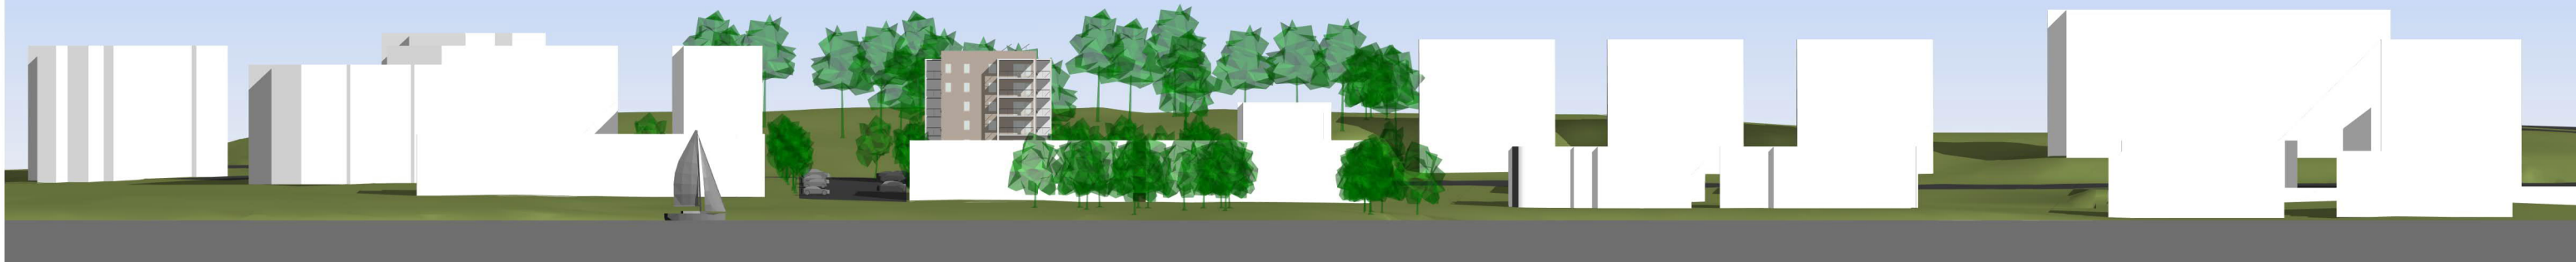

SILUETTI JÄRVELTÄ

SILUETTI KADULTA