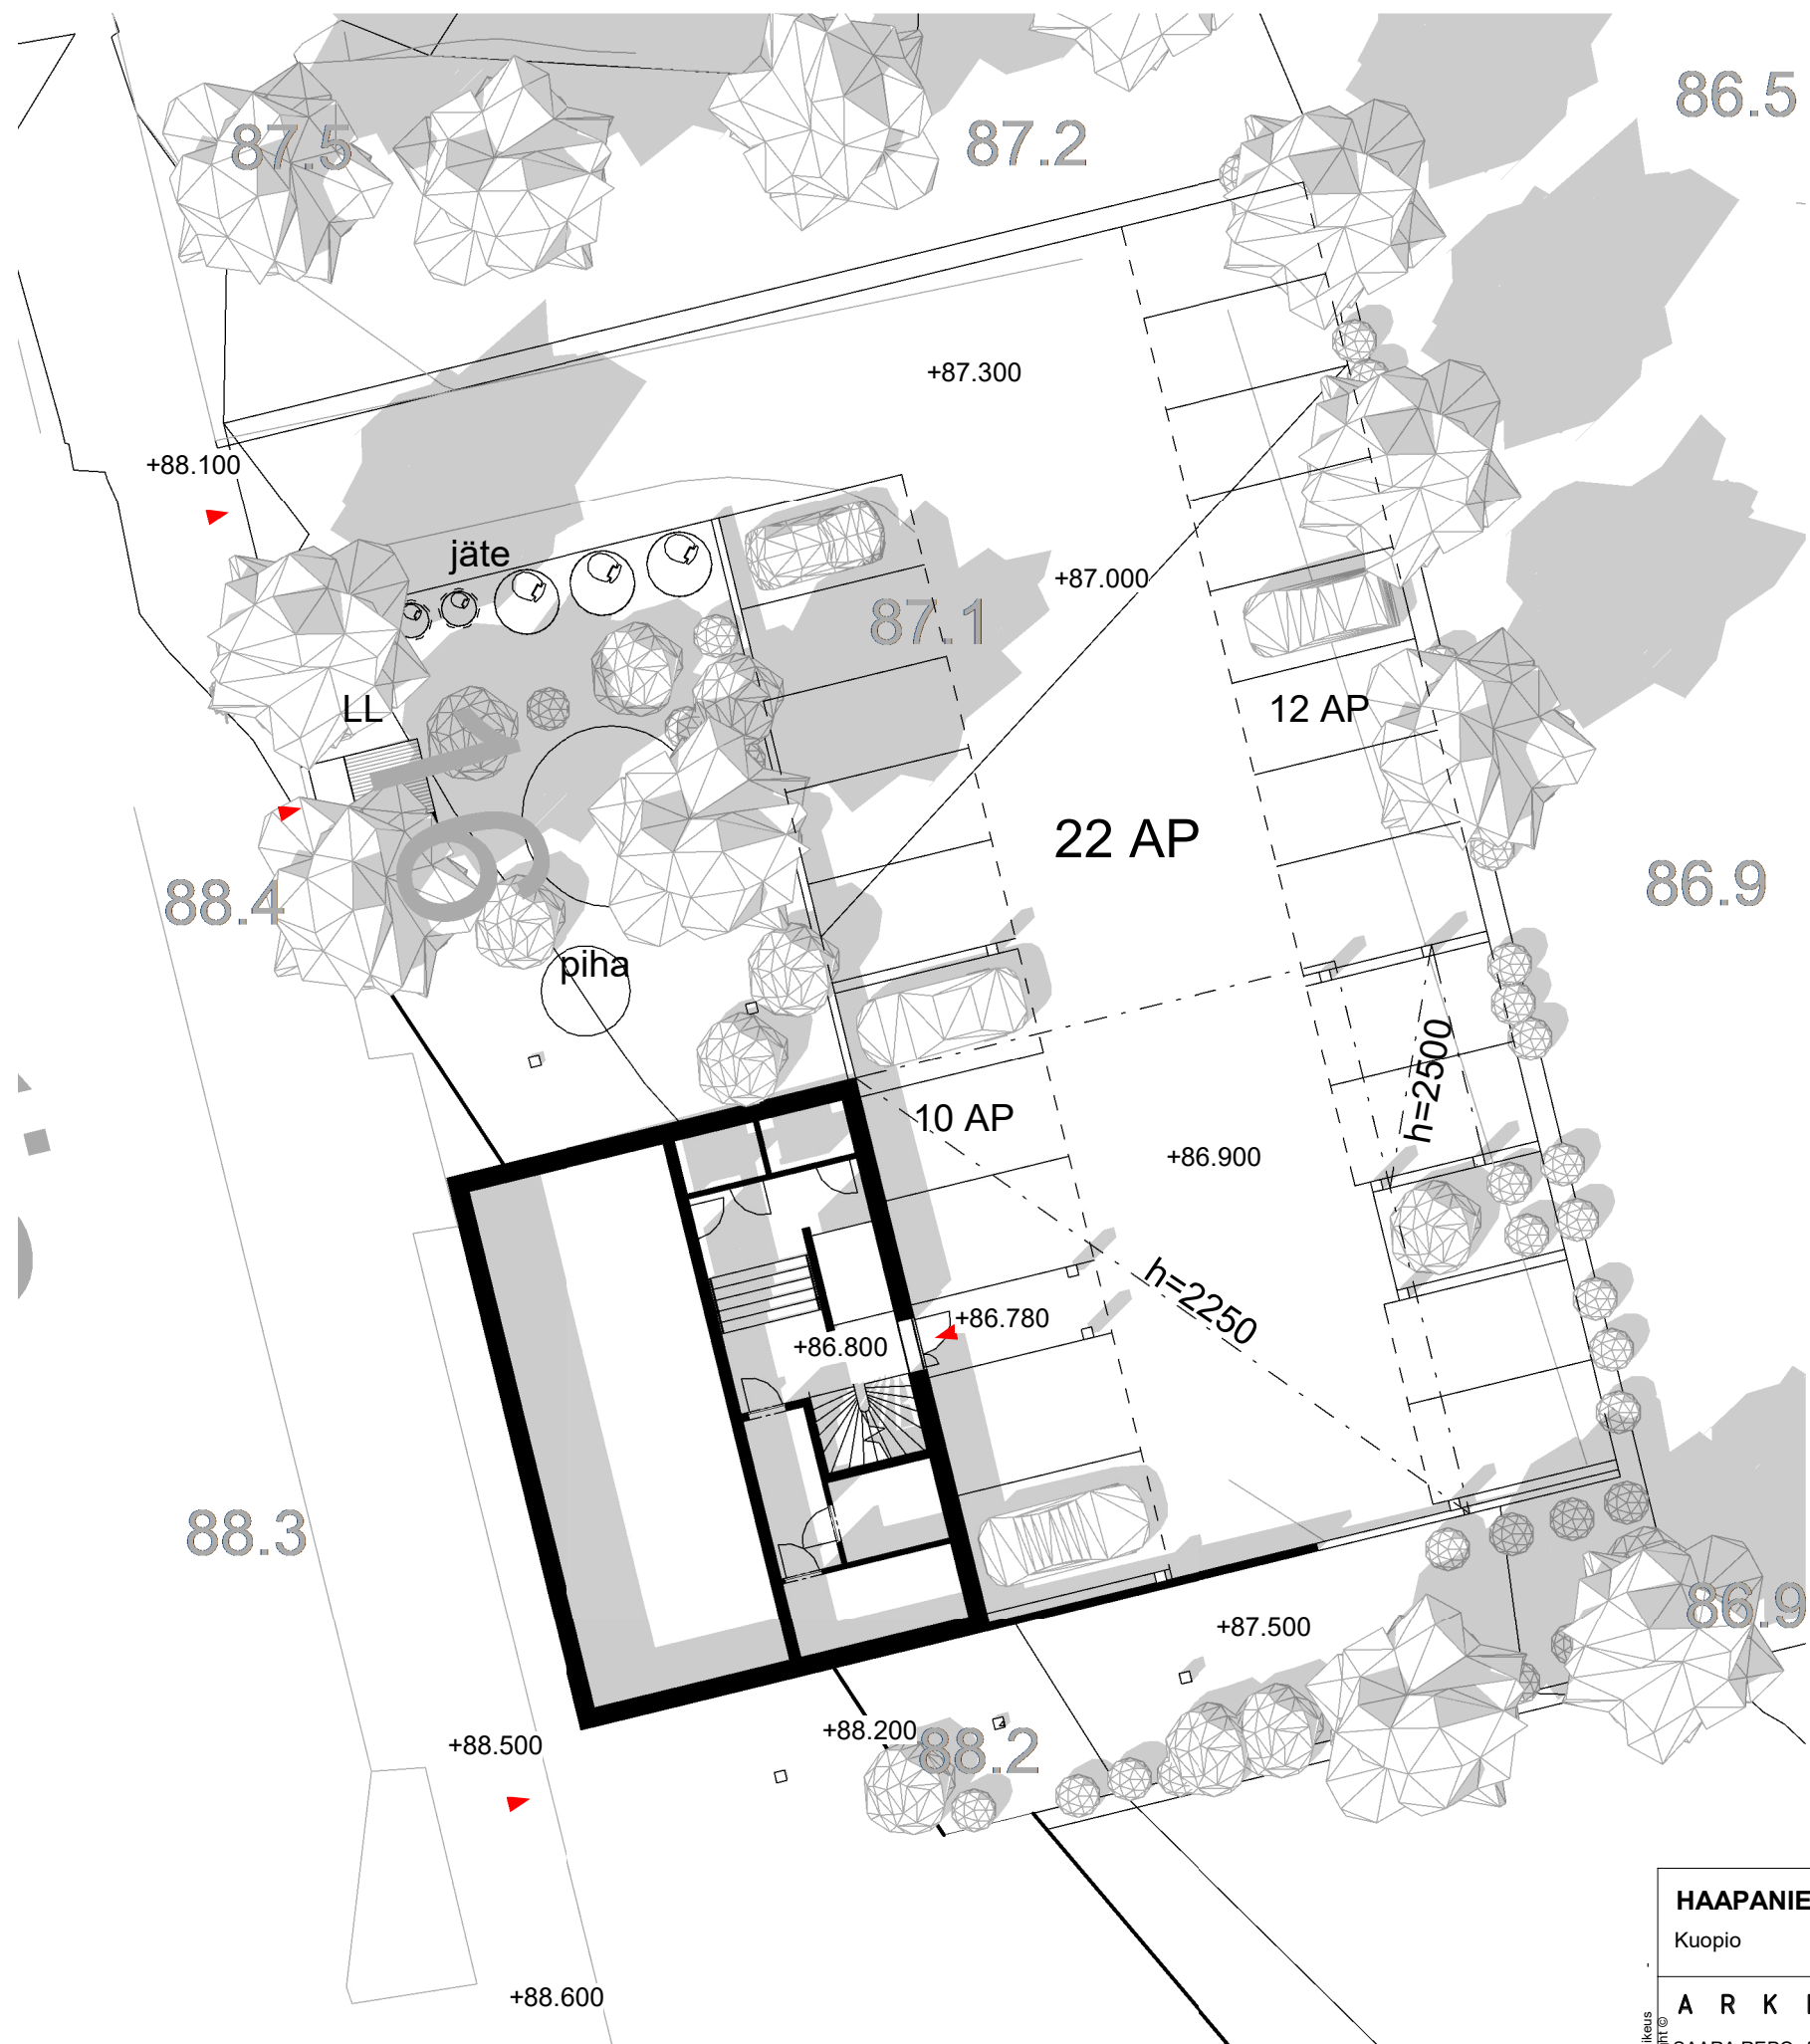

HAAPANIEMENTIE 16 Kuopio	POHJAKERROS - AUTOPAIKAT 1 : 200
ARKKITYYPIT SAARA REPO, Arkkitehti SAFA Kirkkokatu 4A, 70100 Kuopio / 044-7506860 / arkkiyypit@arkkiyypit.fi / www.arkkiyypit.fi	 ARK 552-VE1 12.05.2023 Tiedosto

Tekijänoikeus
Copyright ©