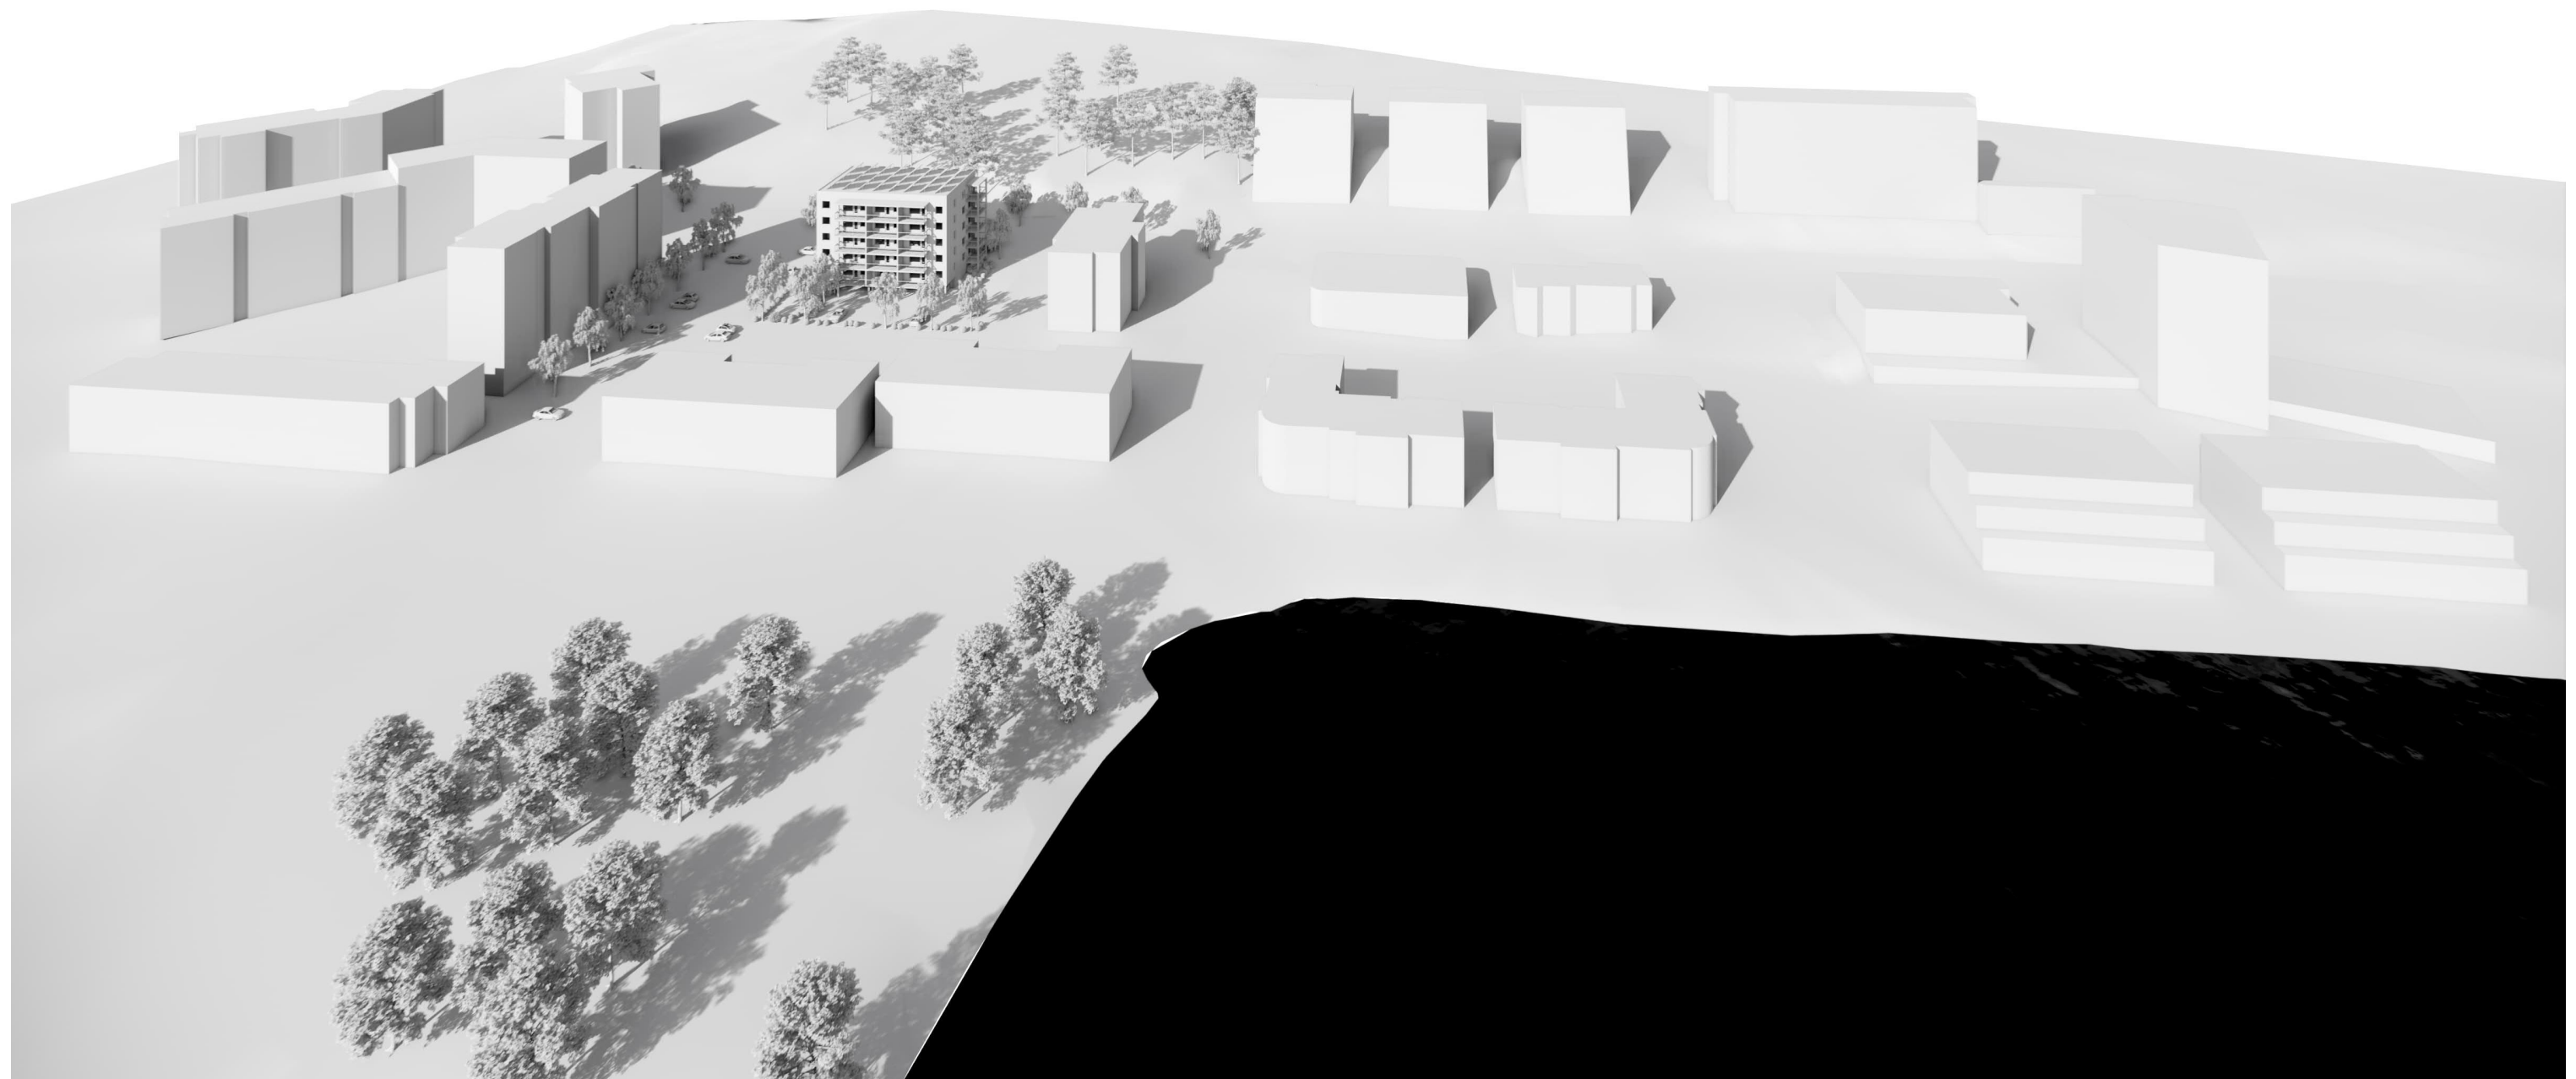

HAAPANIEMENTIE 16 Kuopio	ALUENÄKYMÄ
A R K K I T Y Y P I T SAARA REPO, Arkkitehti SAFA JANNE REPO, Arkkitehti SAFA Kirkkokatu 1, 70100 Kuopio / 044-7506860 / arkkityypit@arkkityypit.fi / www.arkkityypit.fi	ARK 552-VE2 19.05.2023 Tiedosto

Tekijänoikeus
Copyright ©