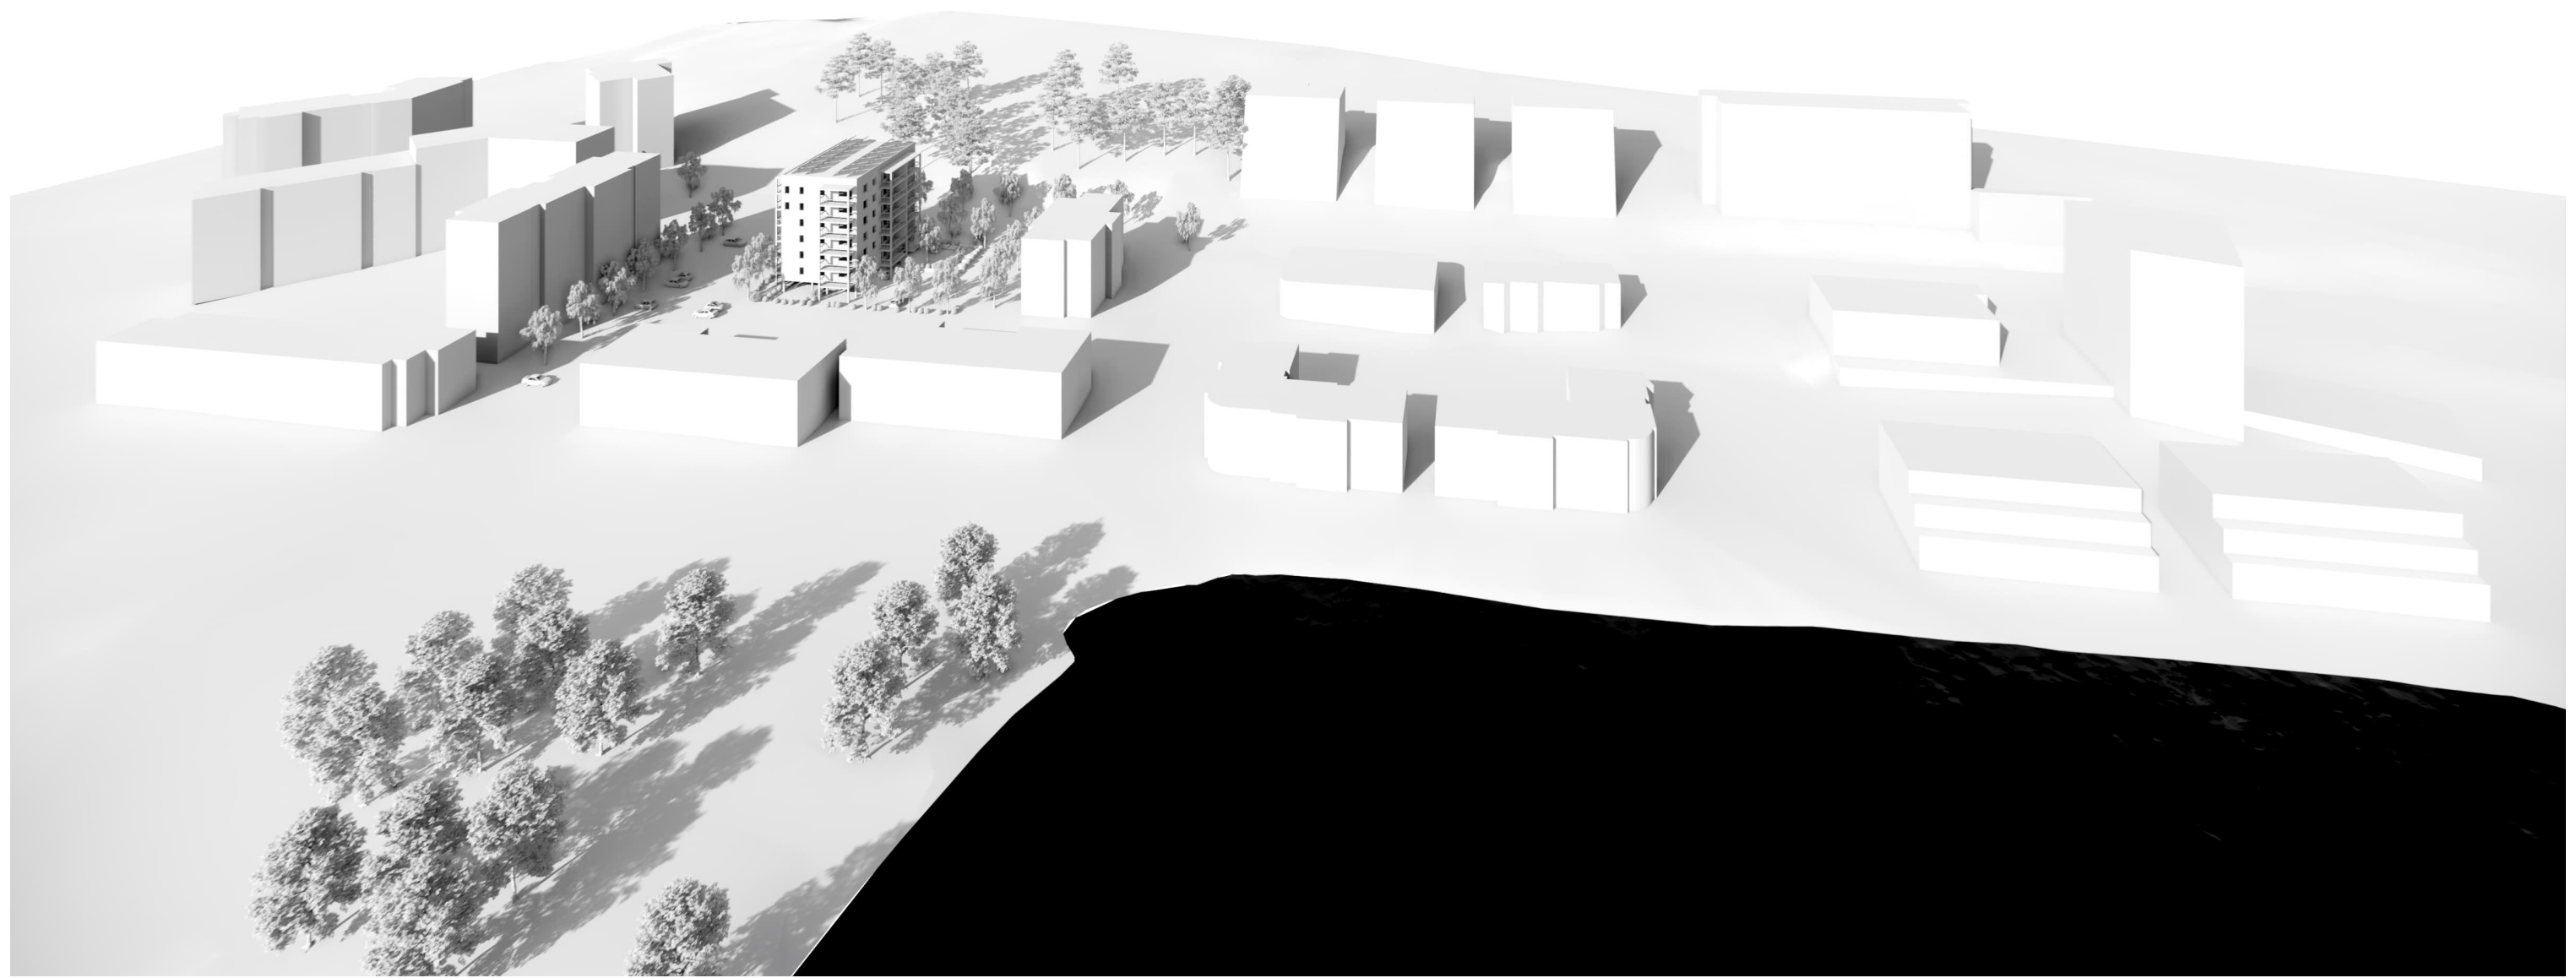

HAAPANIEMENTIE 16

Kuopio

ALUENÄKYMÄ

A R K K I T Y Y P I T

SAARA REPO, Arkkitehti SAFA

JANNE REPO, Arkkitehti SAFA

Kirkkokatu 4A, 70100 Kuopio / 044-7506860 / arkkityypit@arkkityypit.fi / www.arkkityypit.fi

ARK

552-VE1

12.05.2023

Tiedosto

Tekijänoikeus
Copyright ©