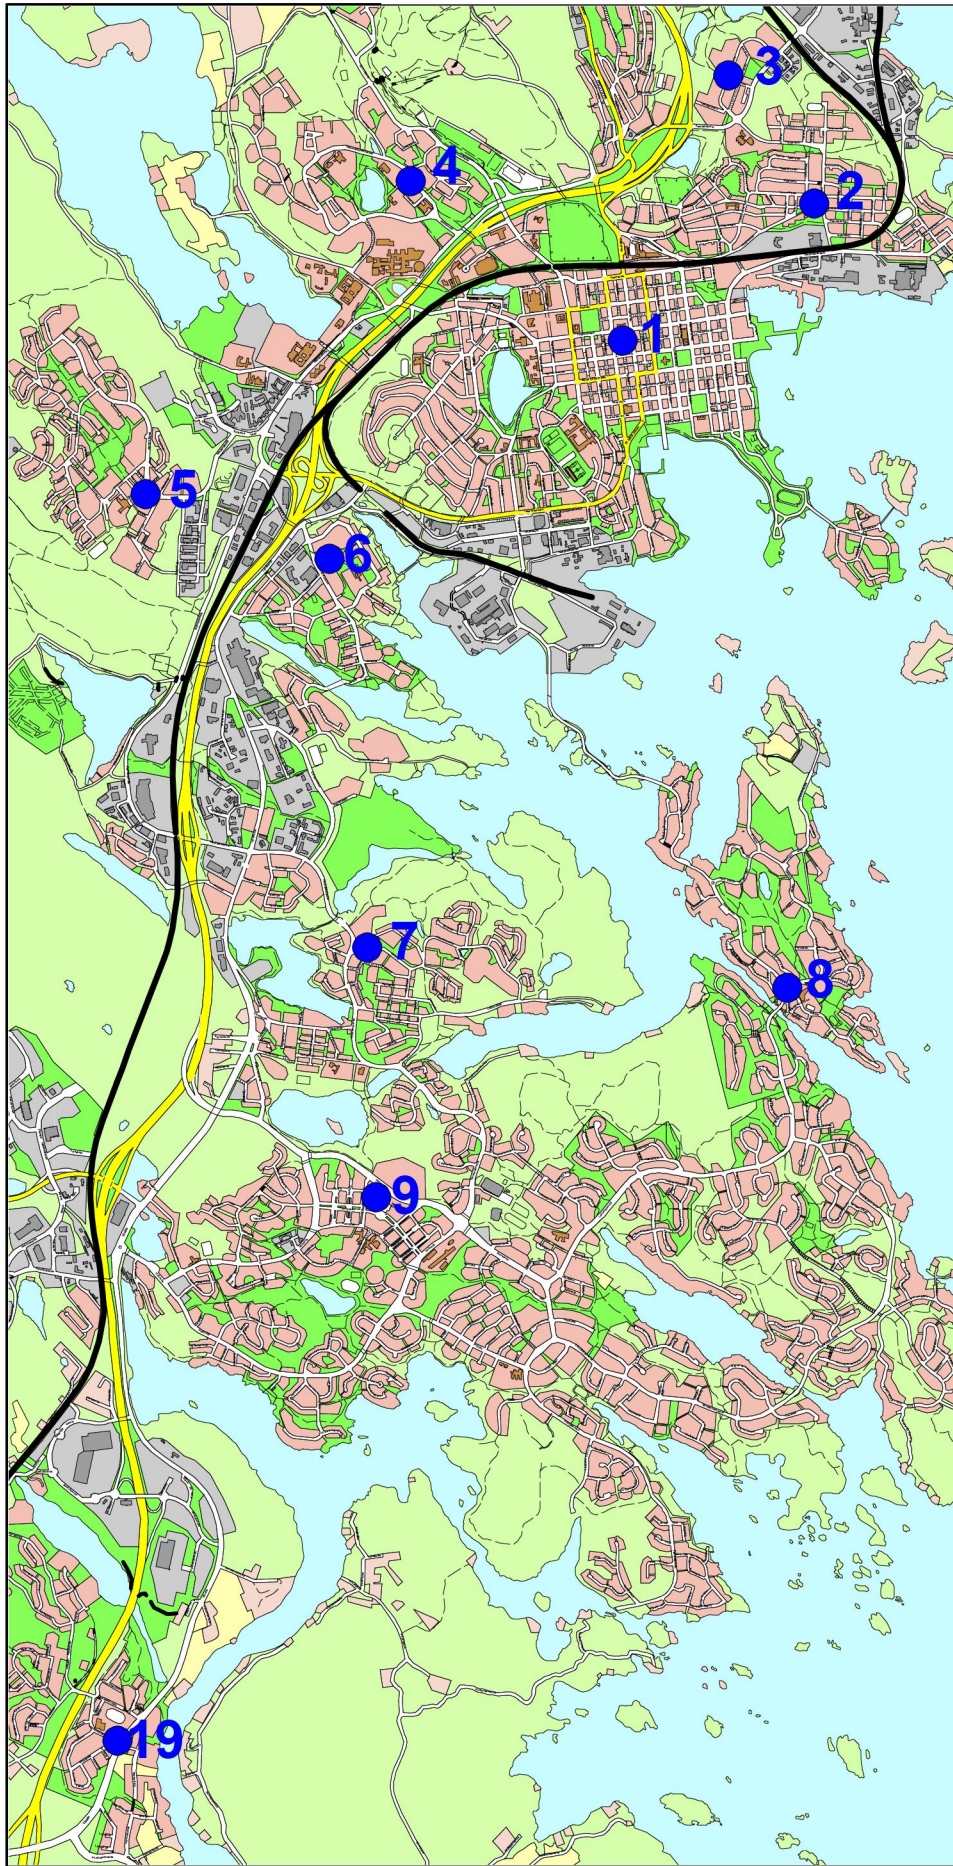

# VAALIMAINOSPAIKAT PRESIDENTINVAALI 2024

1. Tori
  - a) Puijonkatu, Sektorin edusta
  - b) Haapaniemenkatu, Sokoksen / Torikulman edusta
2. Männistön tori
3. Saarijärventie
4. Puijonlaakso, ostoskeskus
5. Neulamäen ostoskeskus
6. Särkiniemen tori
7. Jynkkä, Maitotien varsi
8. Keilankanta, Lehtoniementien varsi
9. Petosen ostoskeskus
10. Melalahti, Keskustie
11. Vehmersalmi
12. Kurkimäki
13. Karttula, torin kohta
14. Nilsia, virastotalon edusta
15. Maaninka, torin kohta
16. Juankoski, torin kohta
17. Muuruvesi
18. Säyneinen
19. Hiltulanlahti, liikenneympyrän luona