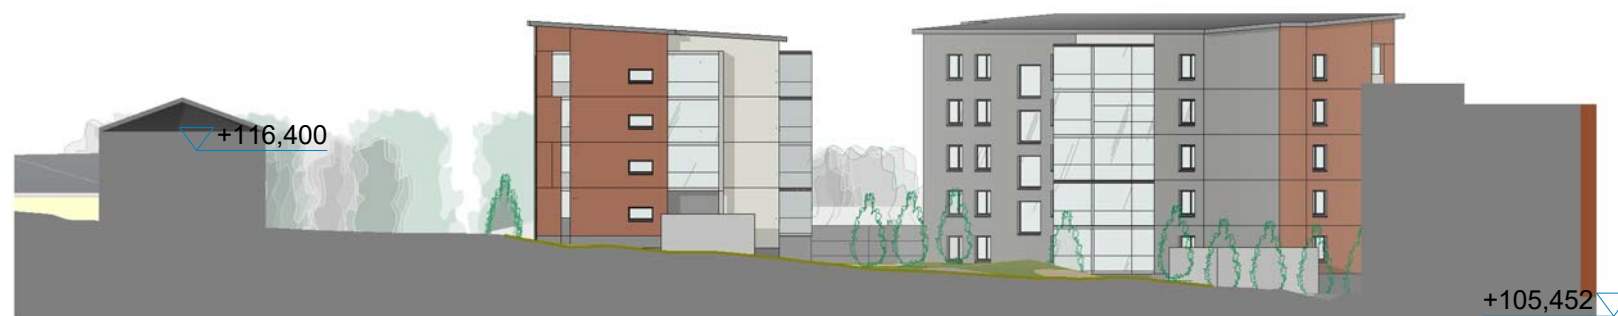

X1-1 B Luode 1 : 500

NiKu - Tasavallankatu 19

Tasavallankatu 19
70620 KUOPIO

ON Arkkitehtitoimisto ON Oy
Kirkkokatu 1, 70100 KUOPIO
Puhelin 050 595 0419
www.arktsto.fi

VE X1.1 JULKISIVUT TALO B

1:500

OLLI NIEMINEN, arkkitehti SAFA

15.05.2023