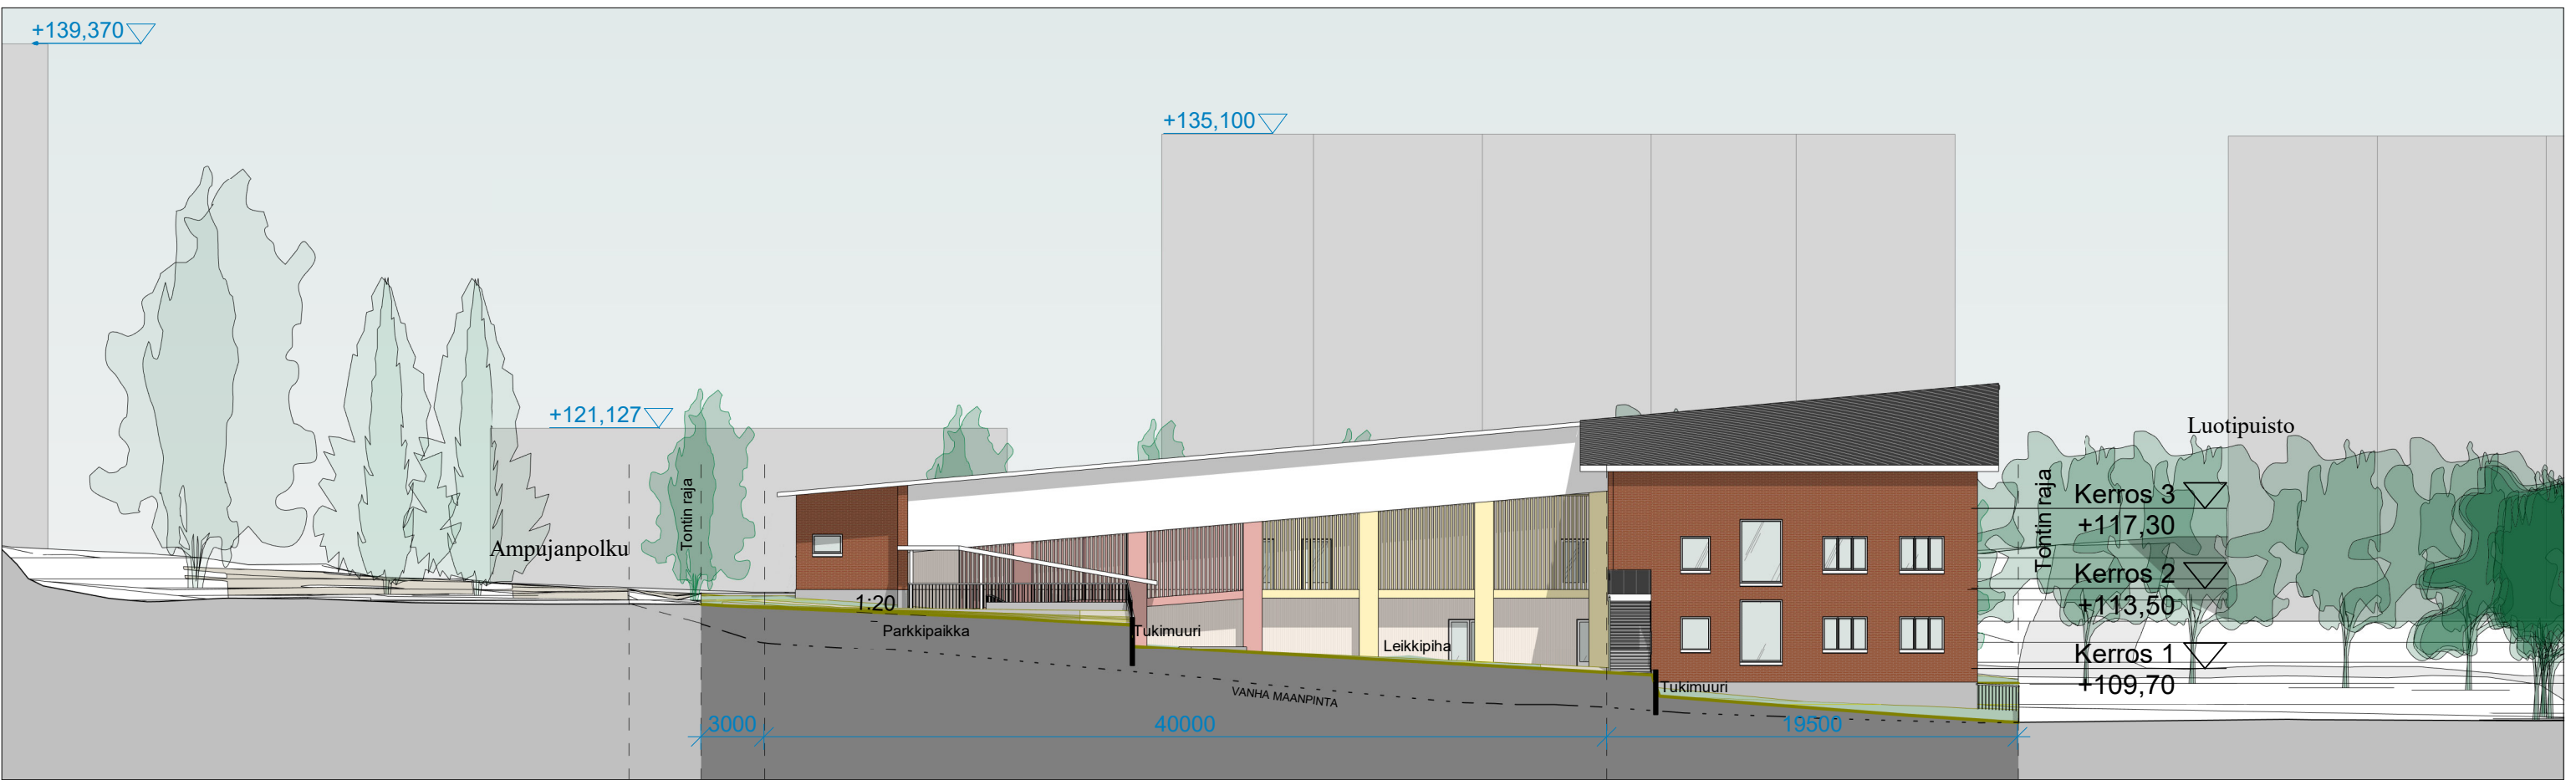

Kerros	Bruttoala
Kerros 1	712,5
Kerros 2	912,5
Kerros 3	76,5
Yhteensä brm <sup>2</sup>	1701,5

## SAARIKELLON PÄIVÄKOTI

AMPUJANPOLKU 1  
70460 KUOPIO

ASEMPIIRUSTUS VE1

1:500

**ON** Arkkitehtitoimisto ON Oy  
Snellmaninkatu 2 A, 70100 KUOPIO  
Puhelin 050 595 0419  
www.arktsto.fi

09.05.2023

A 1 : 300