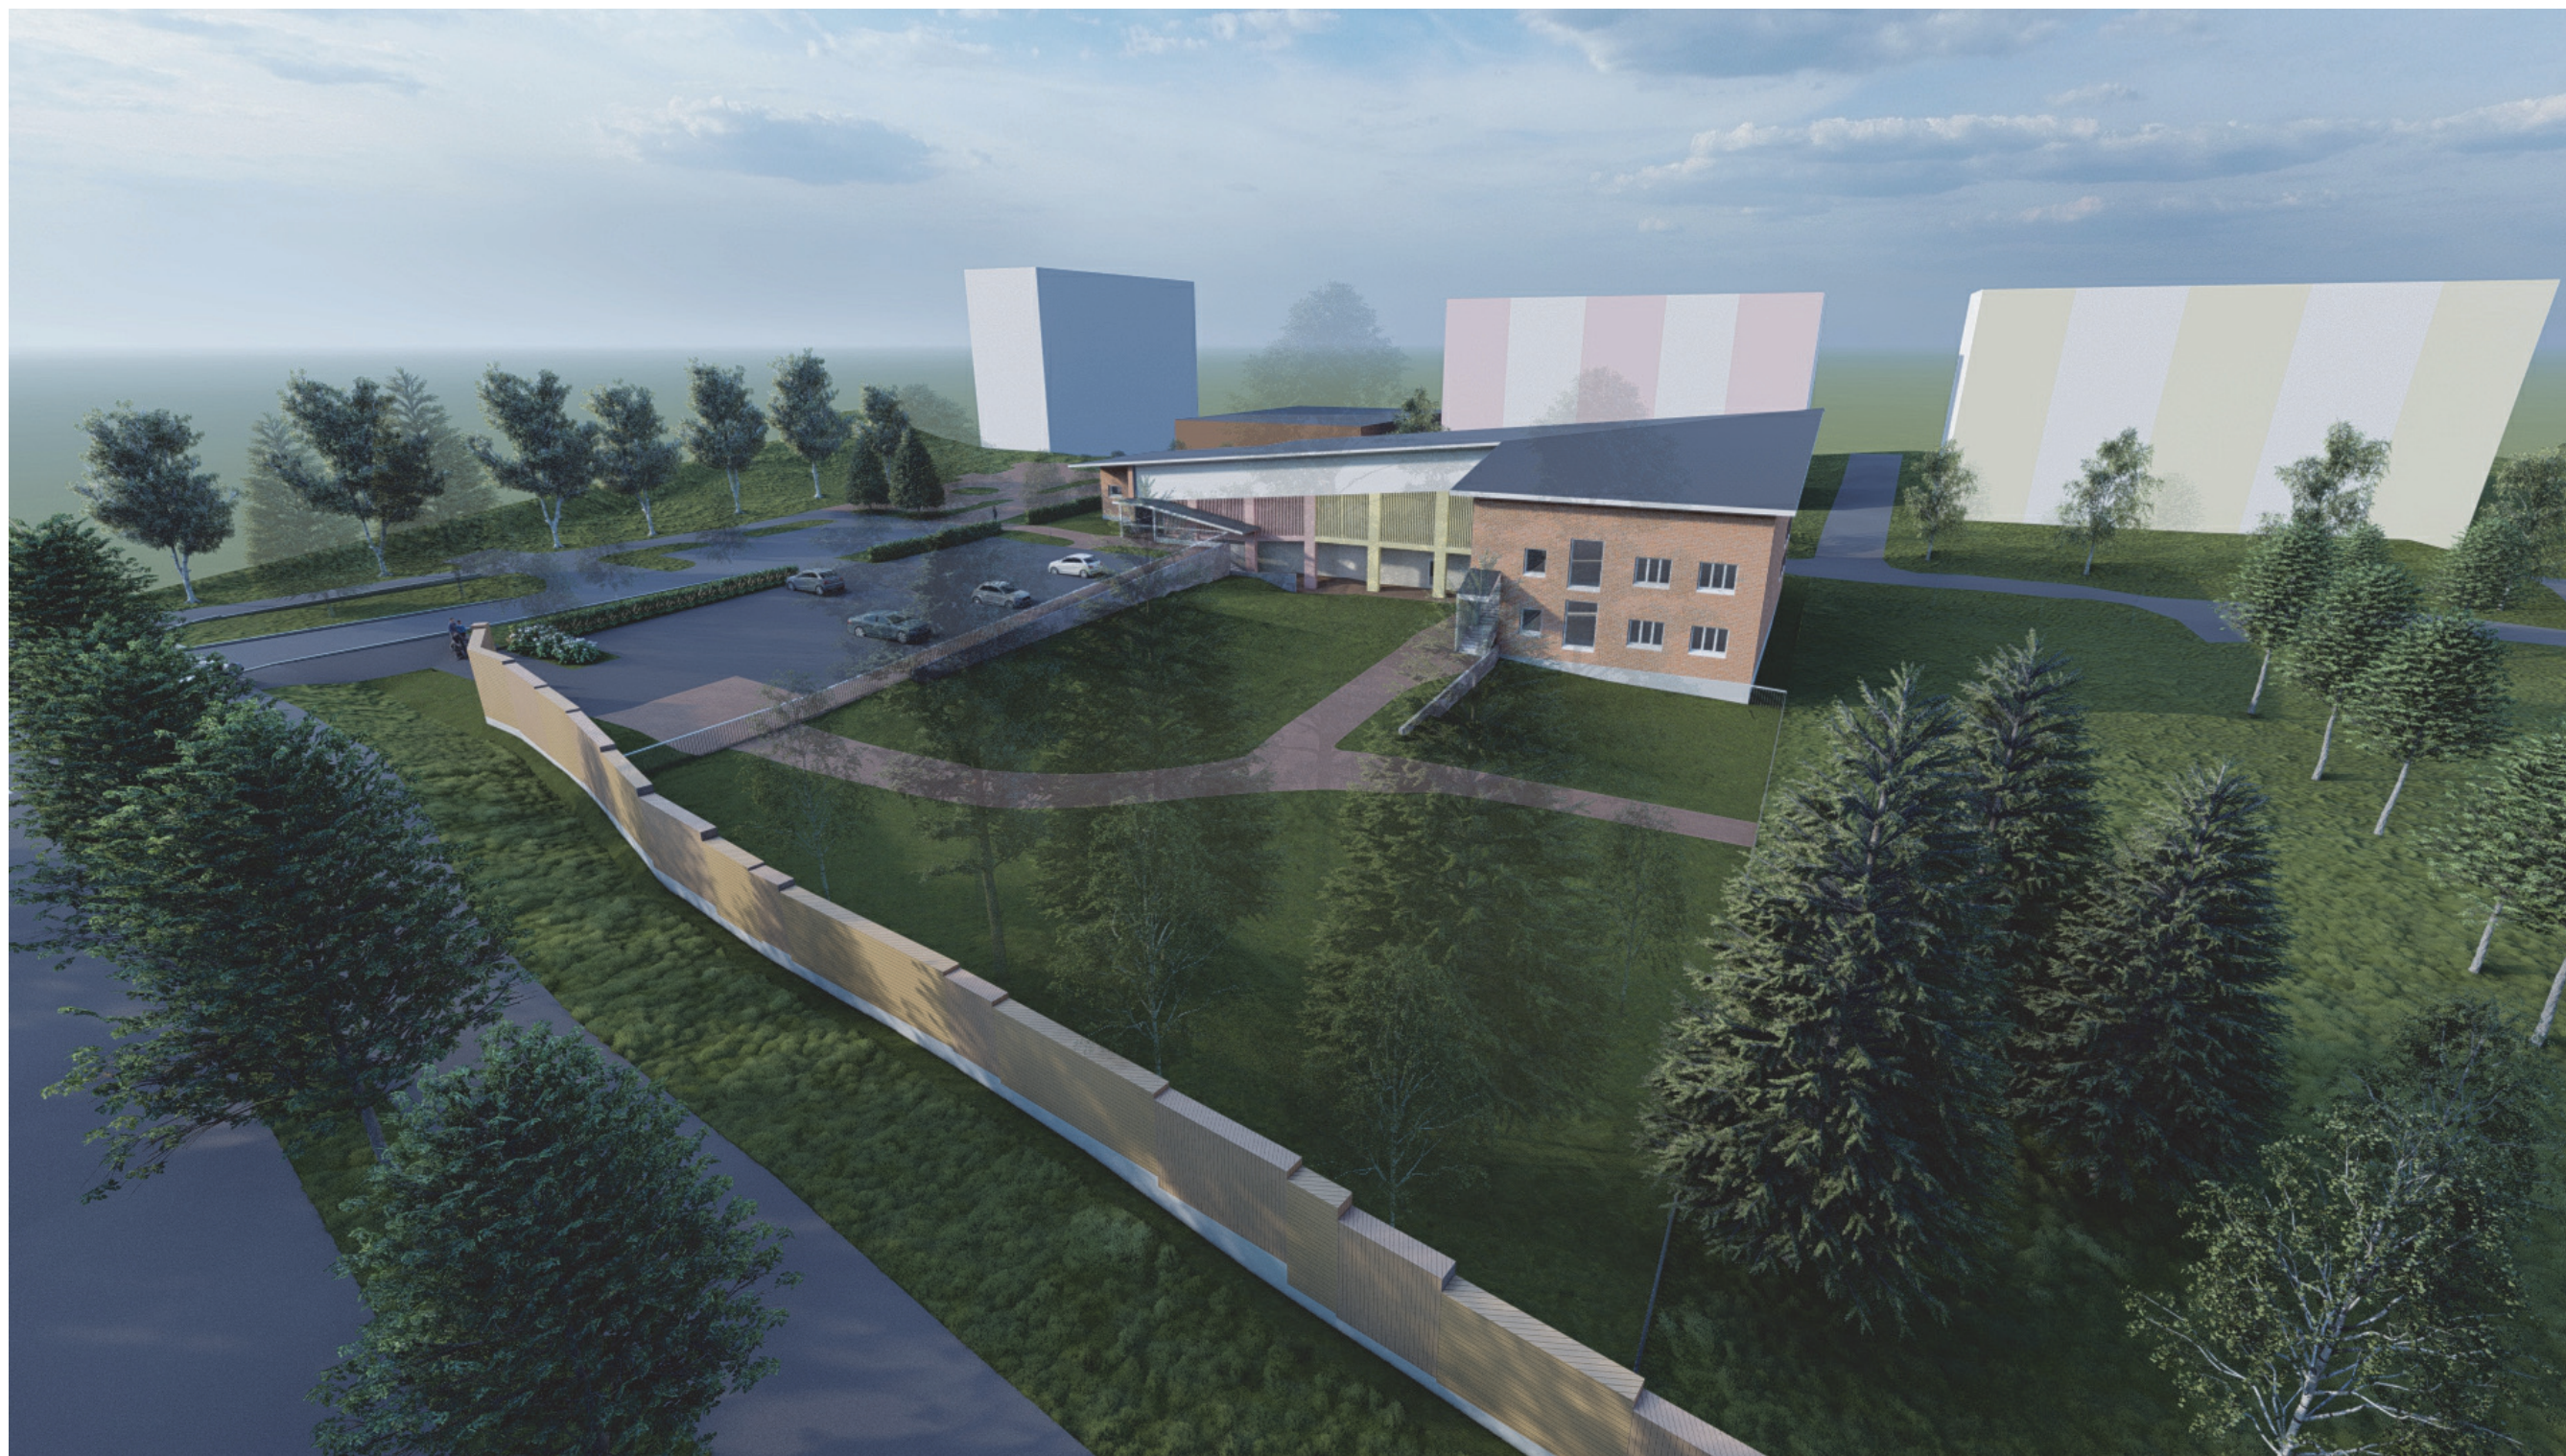

SAARIKELLON PÄIVÄKOTI

AMPUJANPOLKU 1
70460 KUOPIO

HAVAINNE VE1

Arkkitehtitoimisto ON Oy
Snellmaninkatu 2 A, 70100 KUOPIO
Puhelin 050 595 0419
www.arktsto.fi