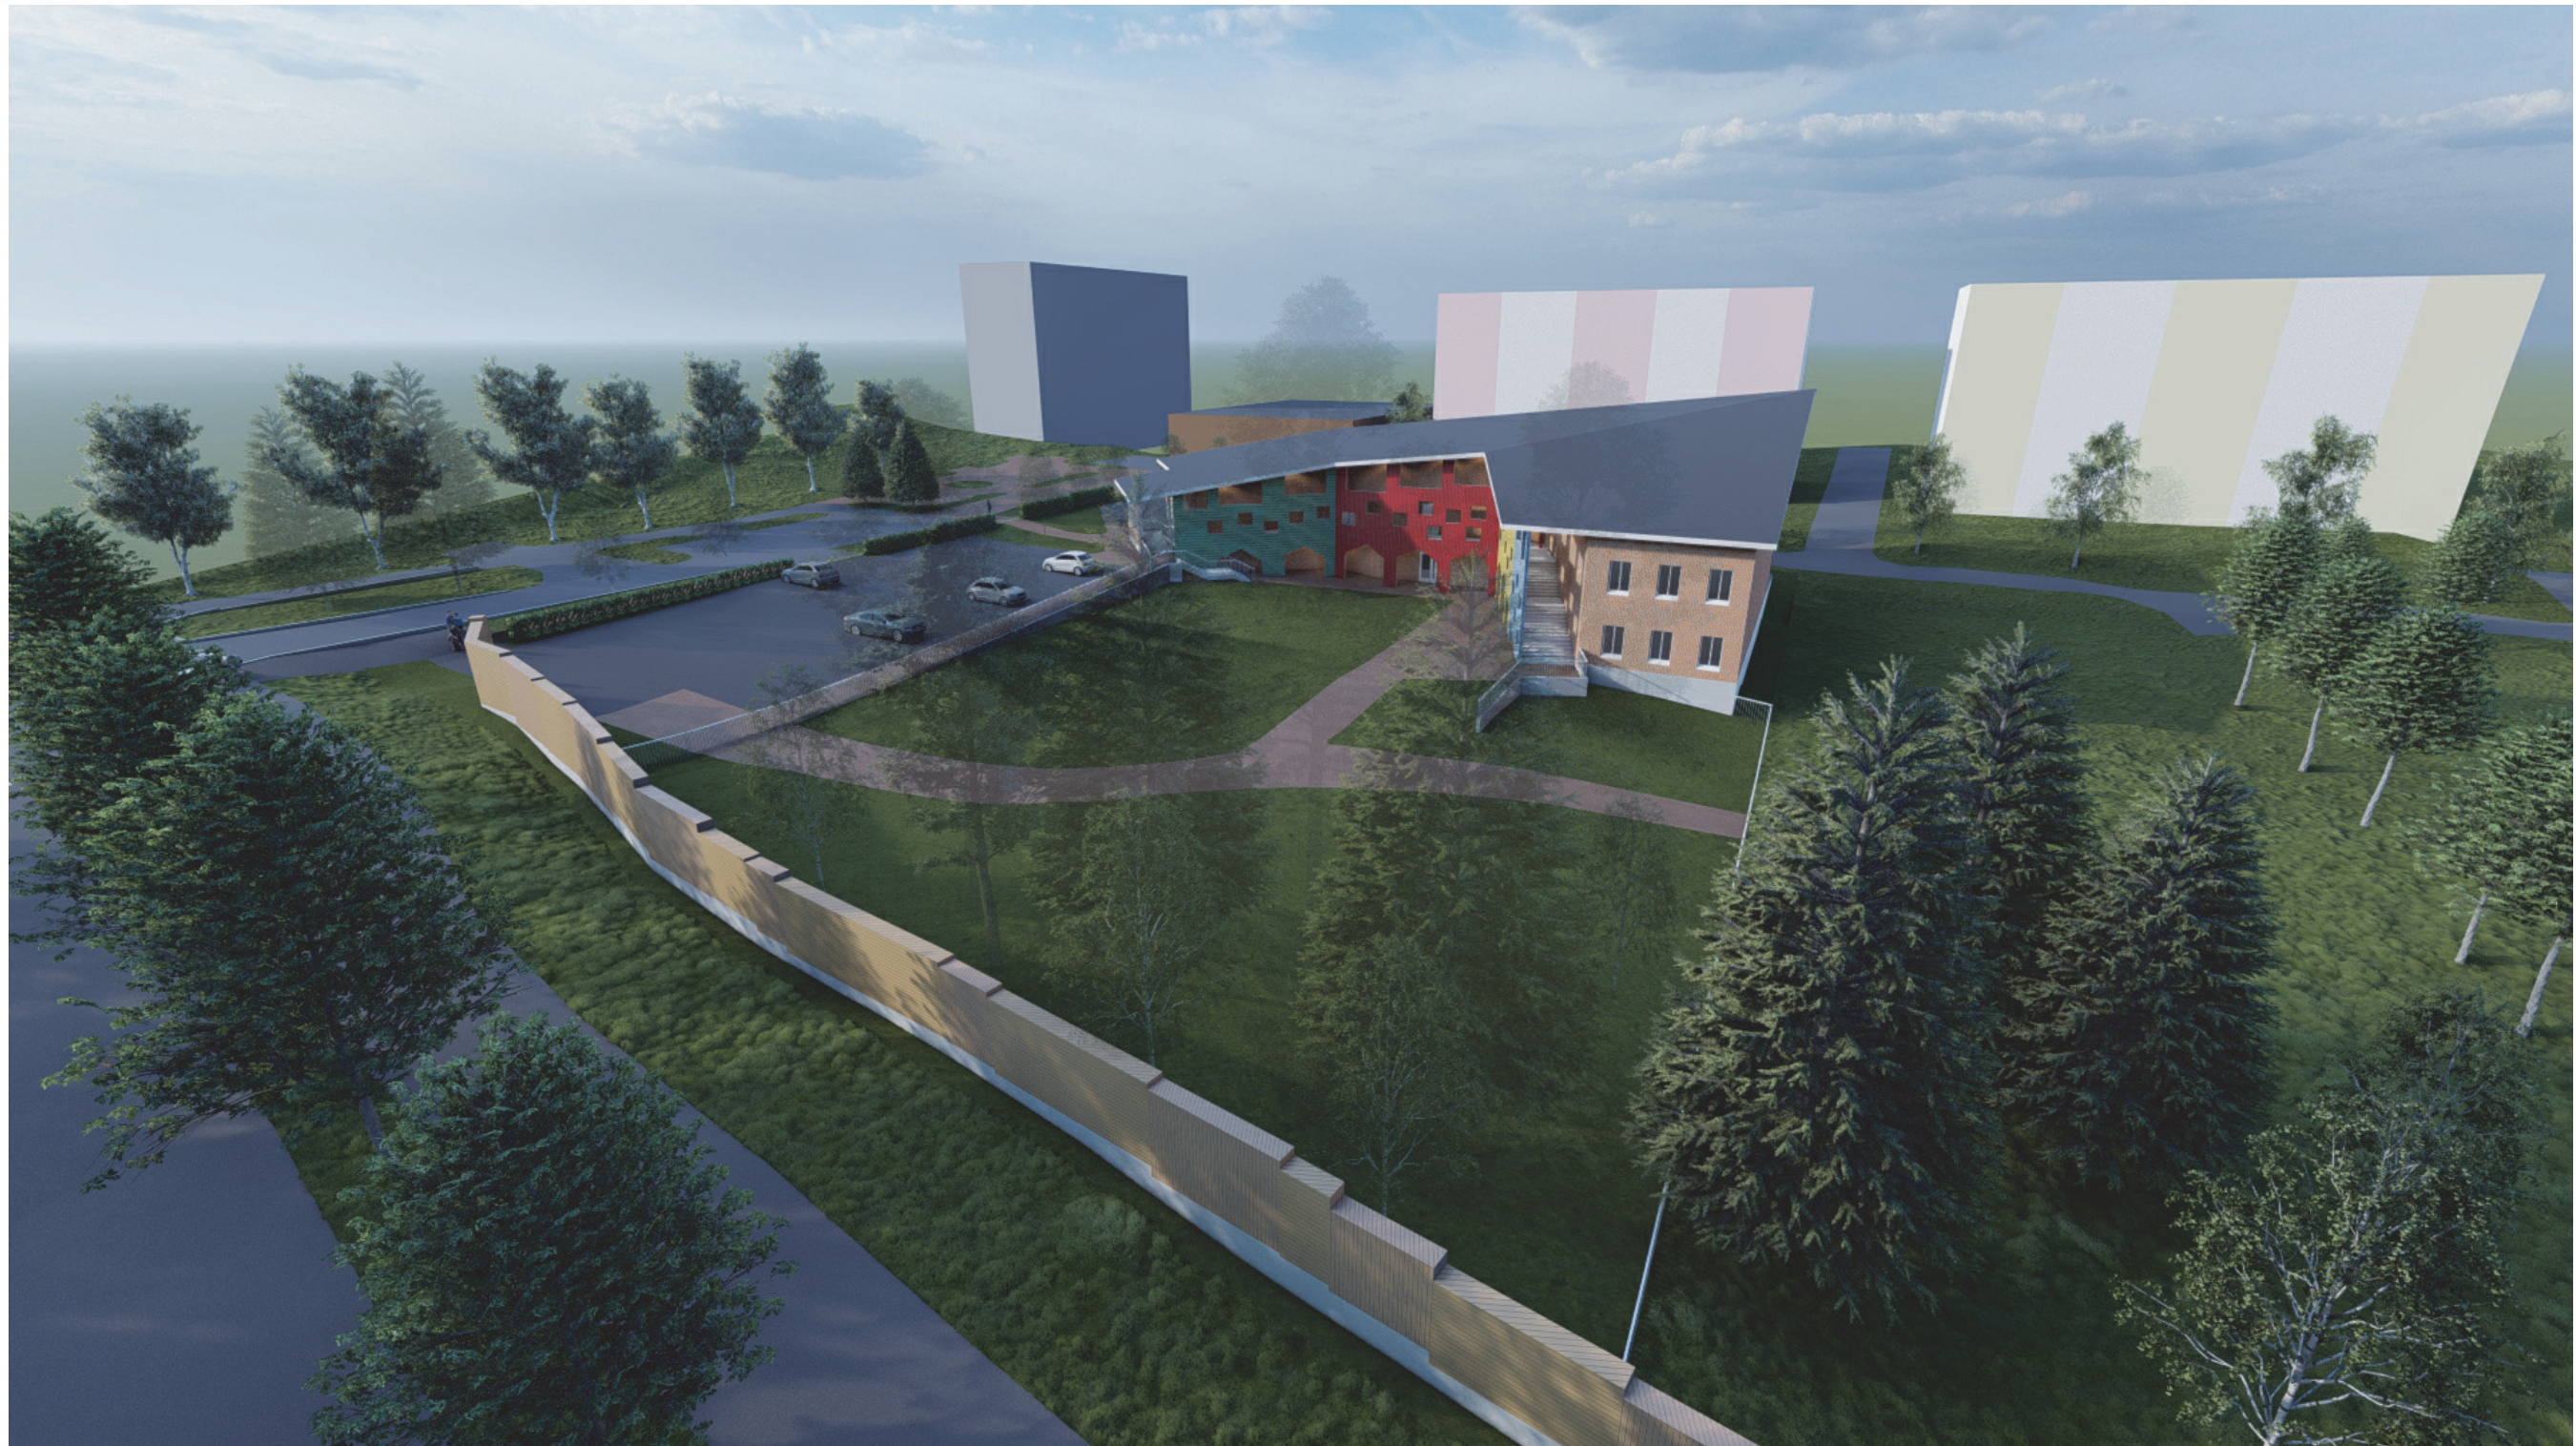

SAARIKELLON PÄIVÄKOTI

AMPUJANPOLKU 1
70460 KUOPIO

HAVAINNE VE2

Arkkitehtitoimisto ON Oy
Snellmaninkatu 2 A, 70100 KUOPIO
Puhelin 050 595 0419
www.arktsto.fi