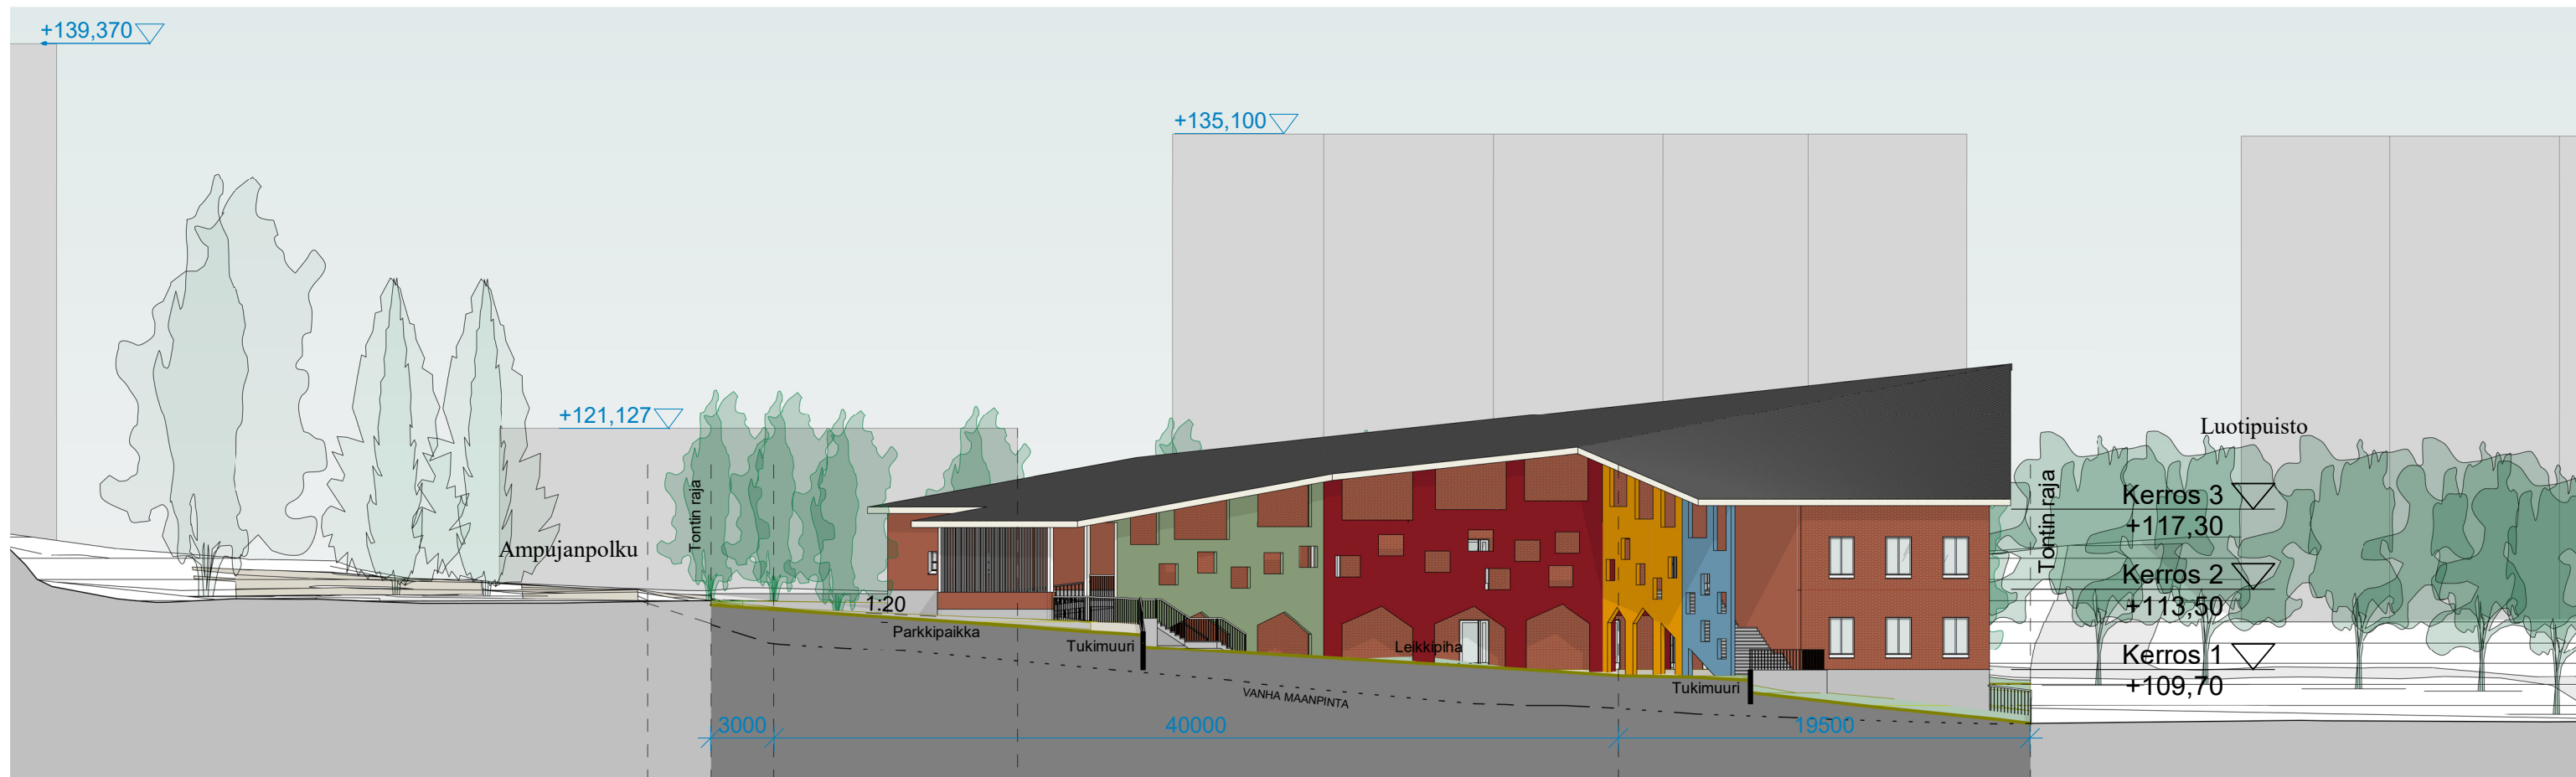

## SAARIKELLON PÄIVÄKOTI

AMPUJANPOLKU 1  
70460 KUOPIO

ASEMAPIIRUSTUS VE2

1:500

**ON** Arkkitehtitoimisto ON Oy  
Snellmaninkatu 2 A, 70100 KUOPIO  
Puhelin 050 595 0419  
www.arktsto.fi

09.05.2023

A 1 : 300