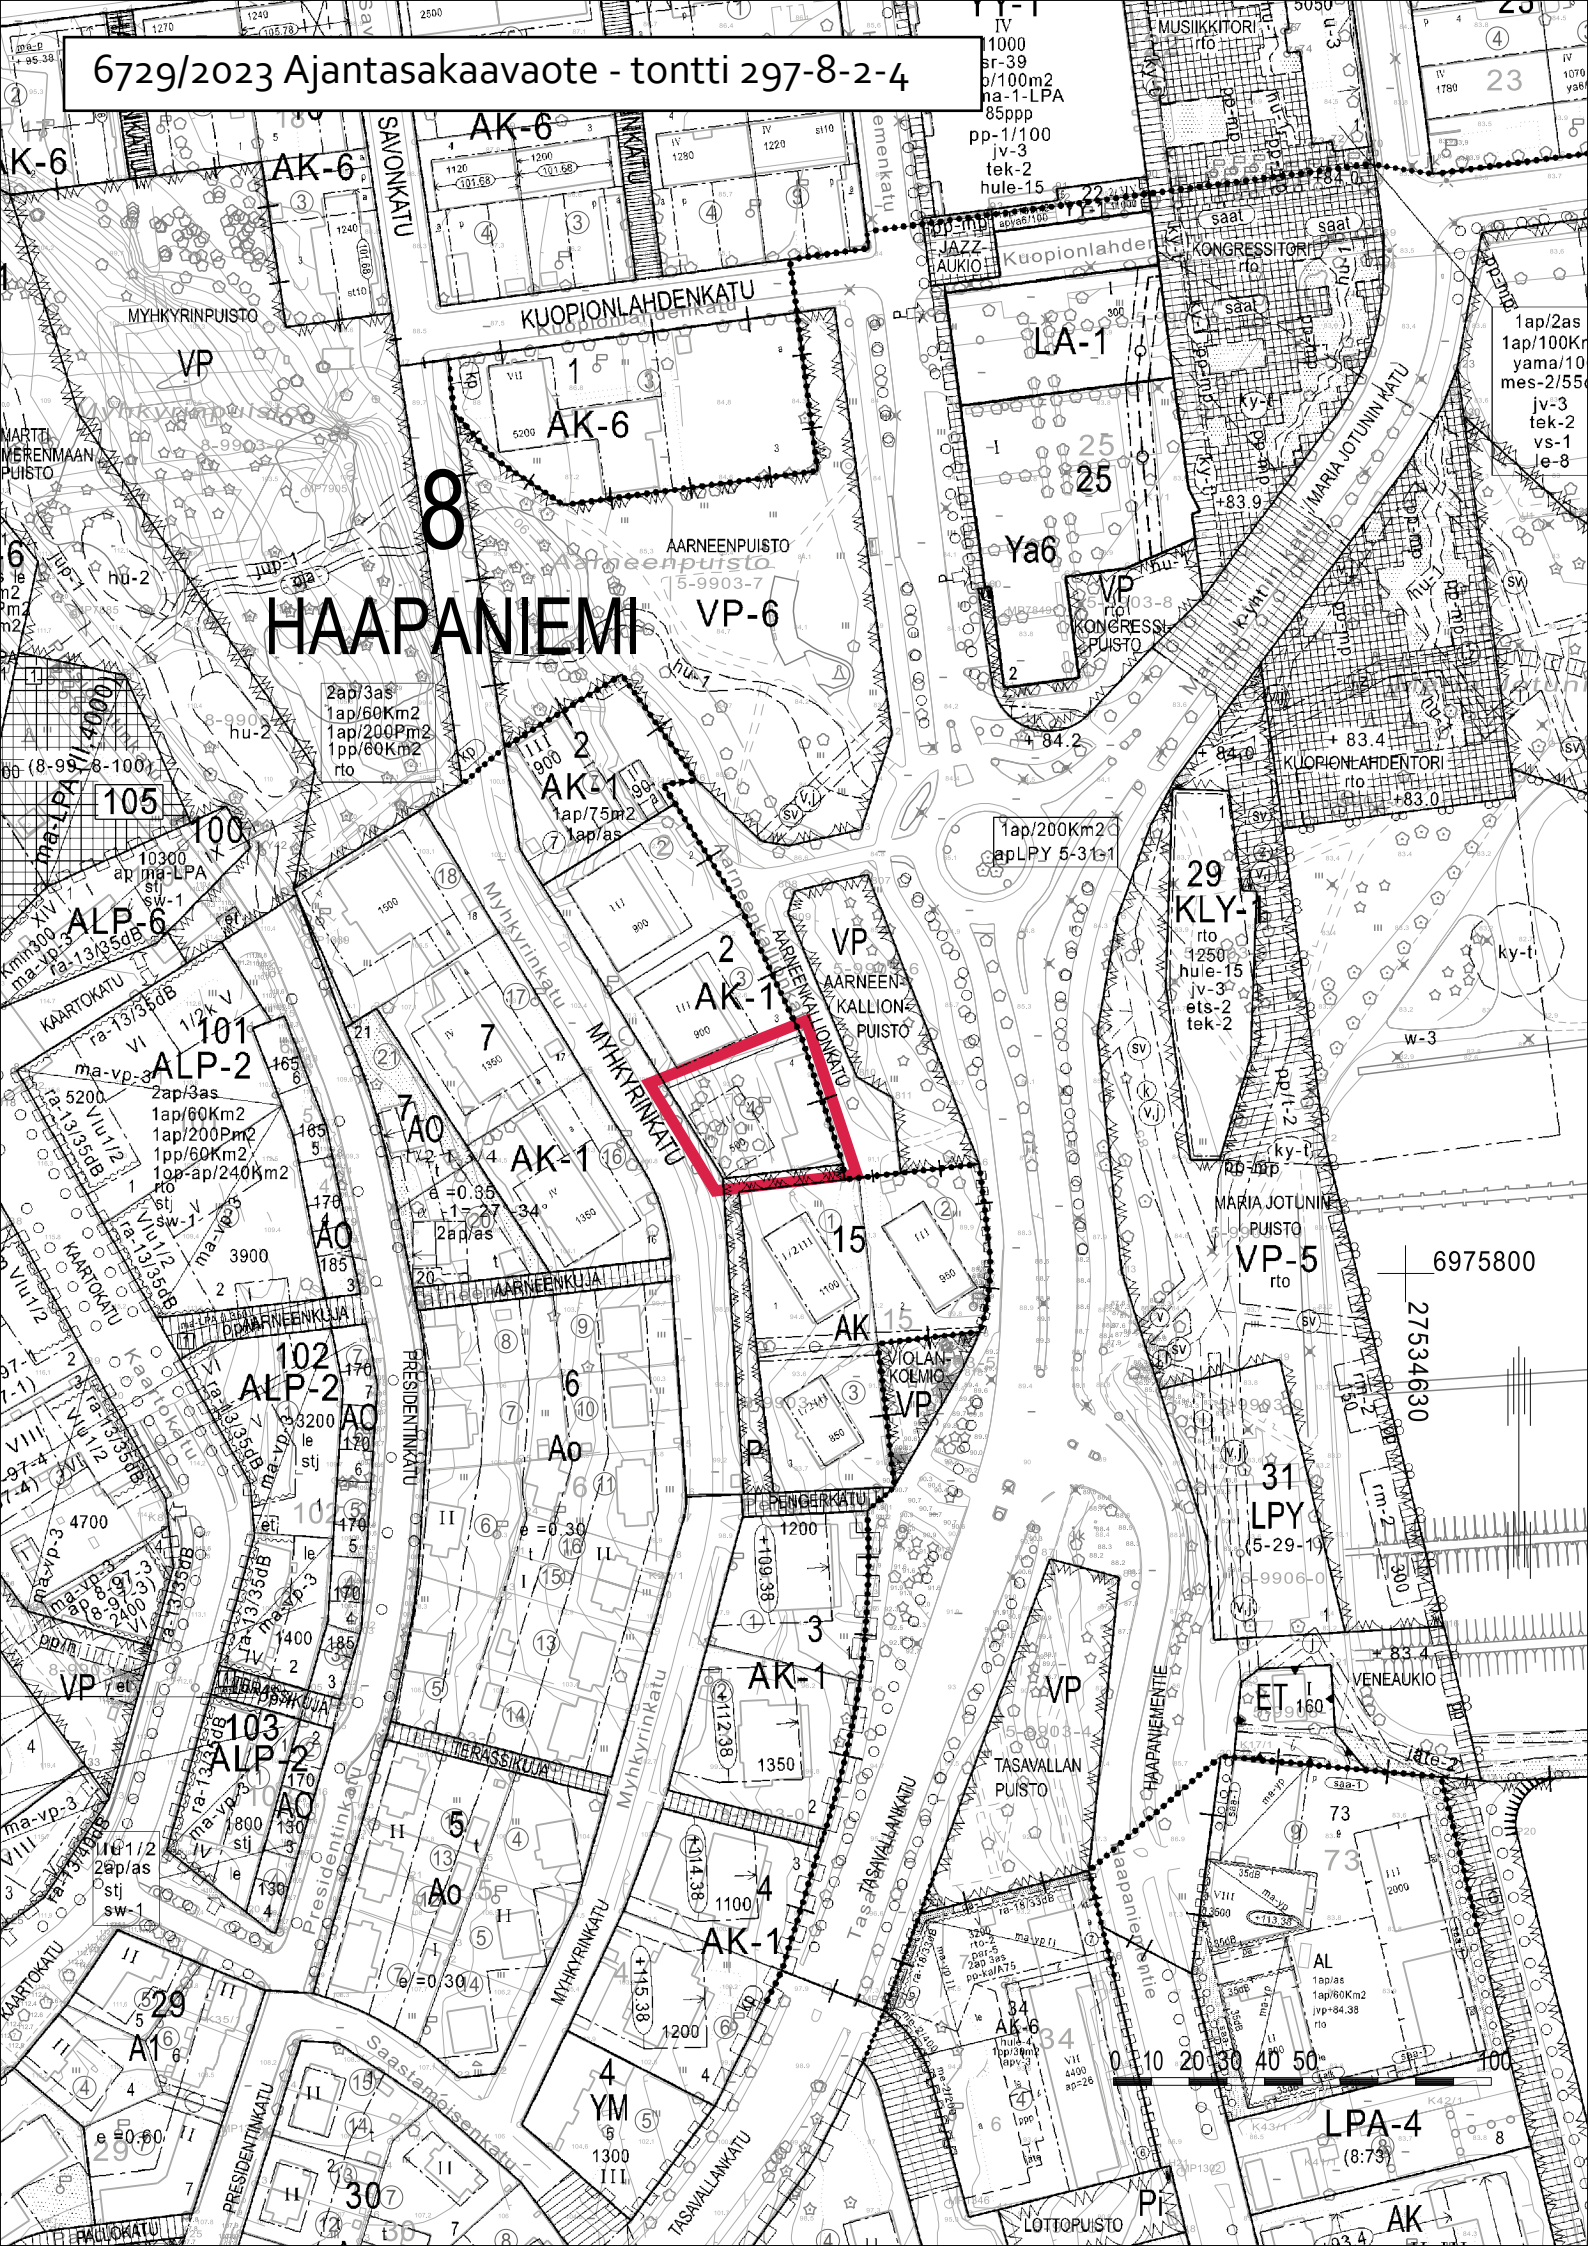

6729/2023 Tontti 297-8-2-4 opaskartalla

200 m

1:5 000

Opaskartta ©Kuopion kaupunki

6729/2023 Ajantasakaavaote - tontti 297-8-2-4

8 HAAPANIEMI

2ap/3as
1ap/60Km2
1ap/200Pm2
1pp/60Km2
rto

AK-1
1ap/75m2
1ap/as

1ap/200Km2
apLPY 5-3-t-1

29 KLY-1
rto
1250
hule-15
jv-3
ets-2
tek-2

102 ALP-2
2ap/3as
1ap/60Km2
1ap/200Pm2
1pp/60Km2
1pp-ap/240Km2
rto

AK-1
1350

LPA-4
(8.73)