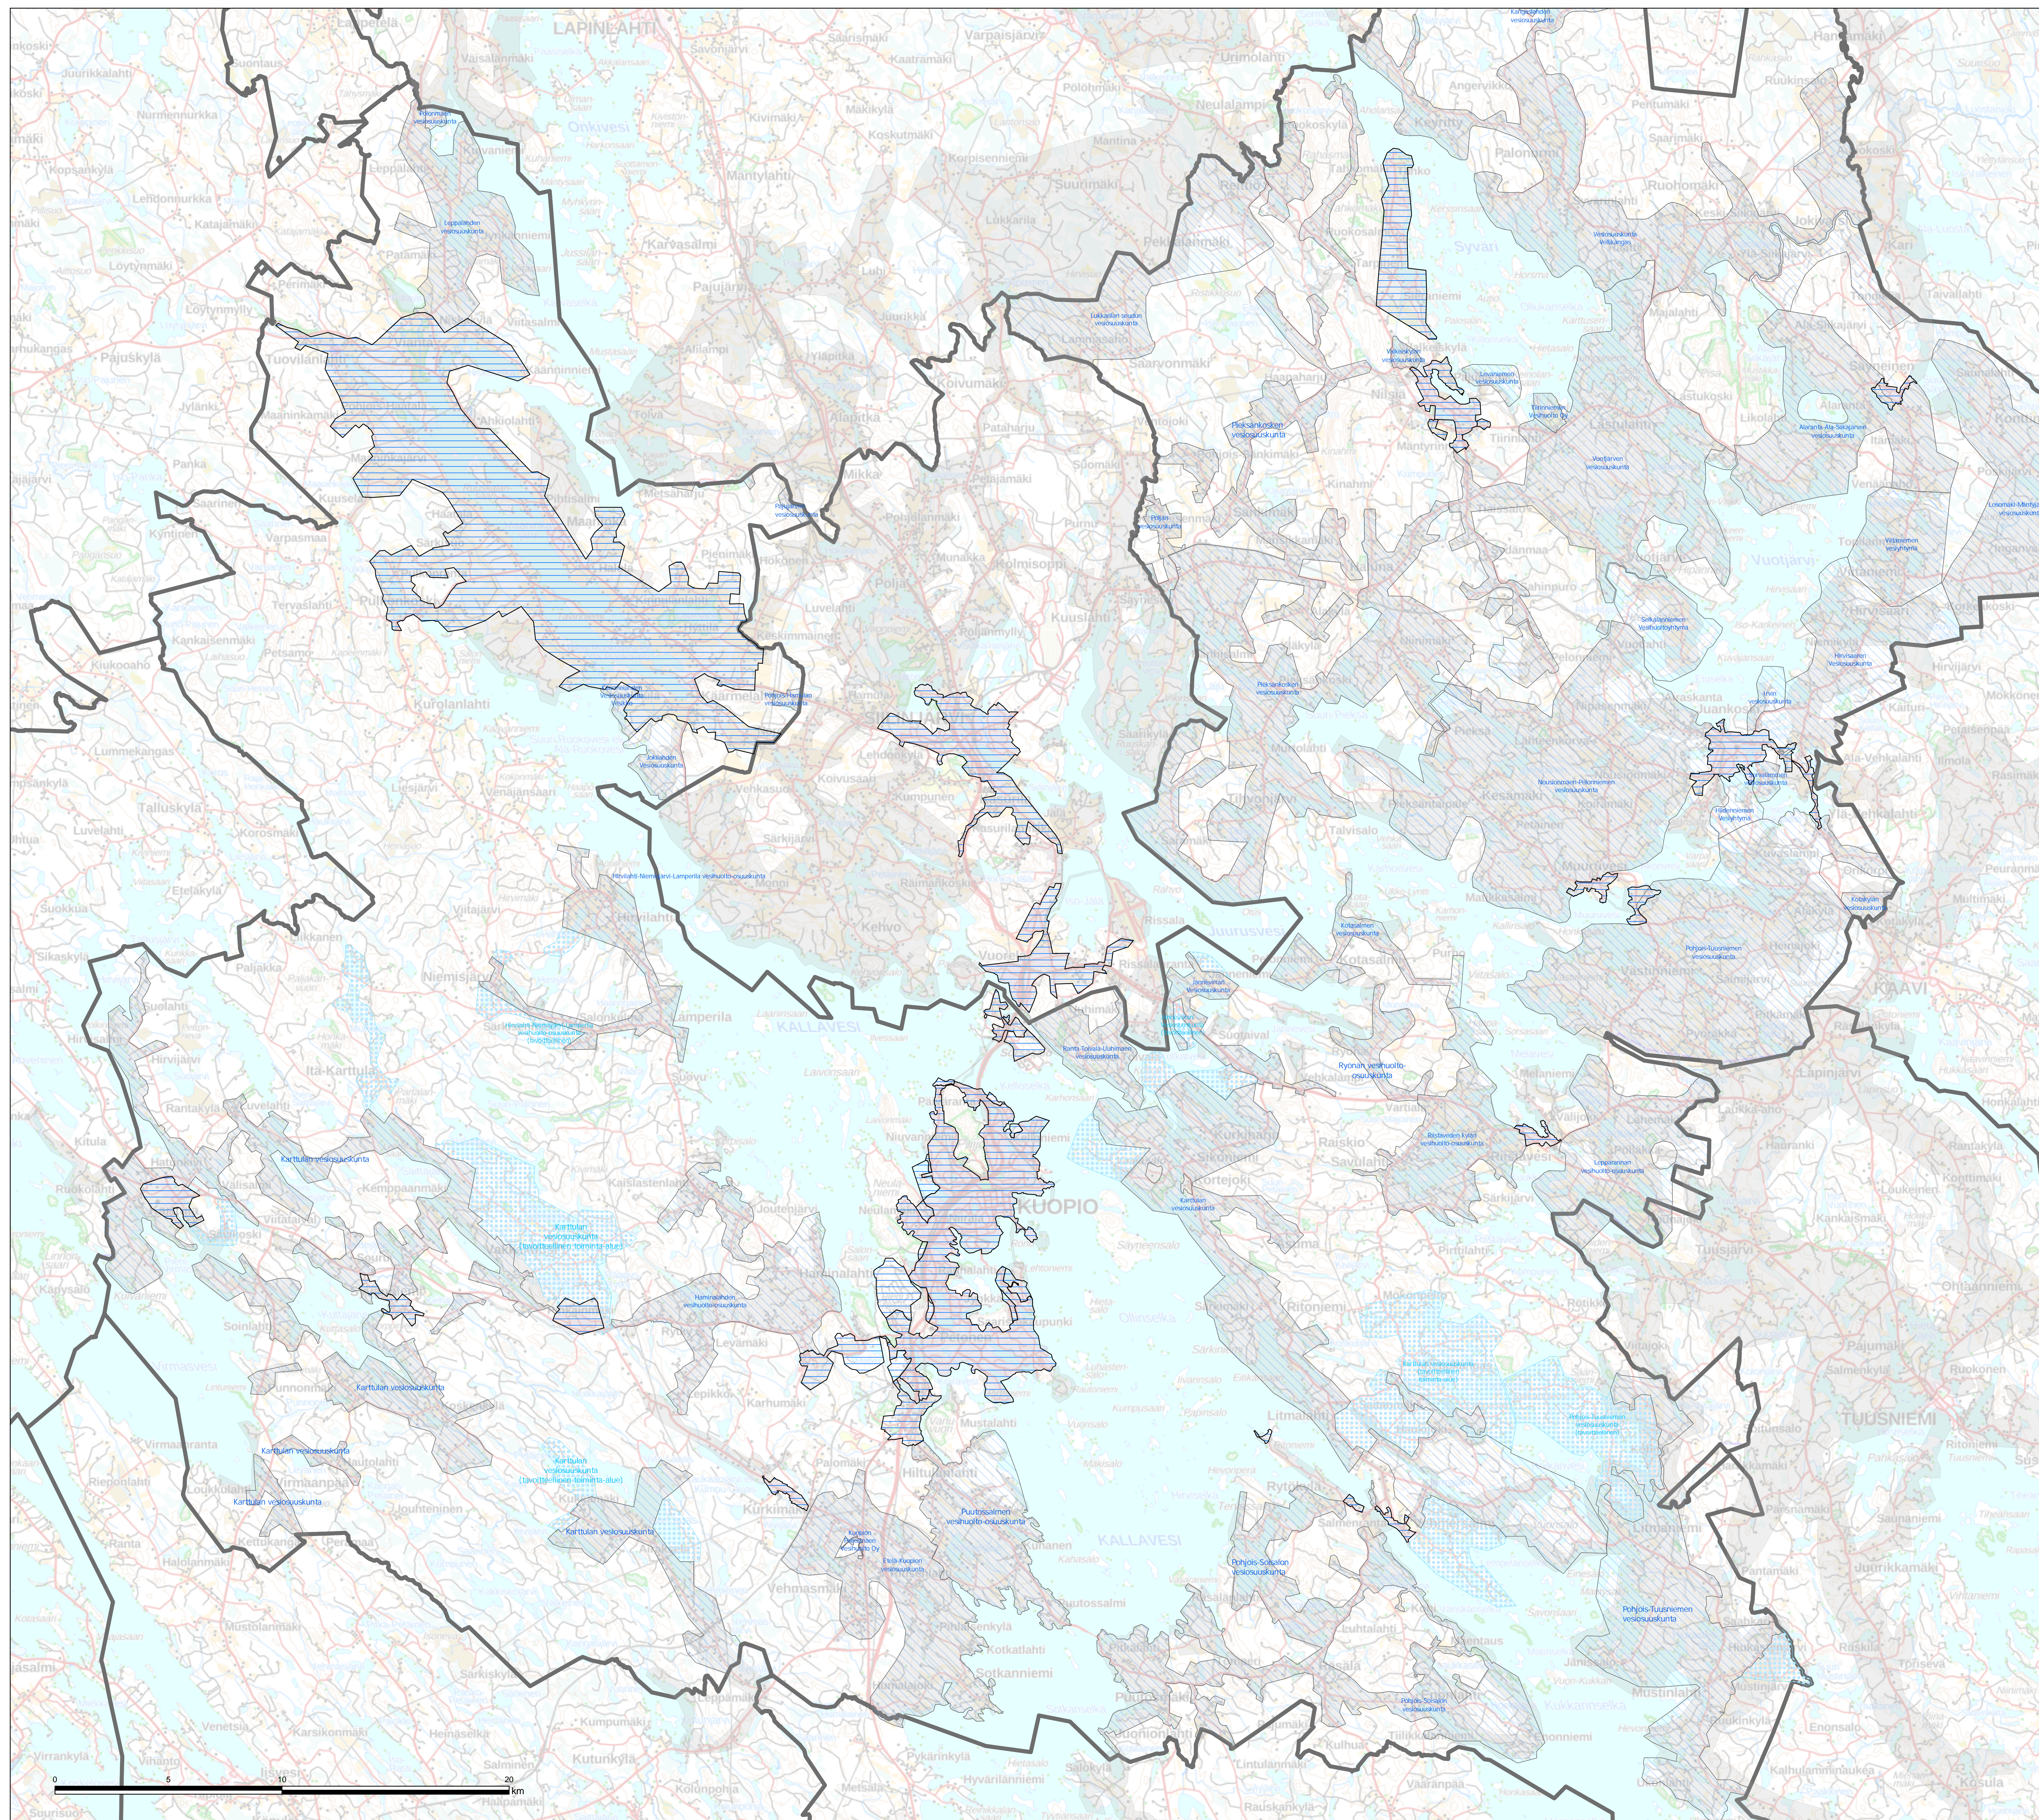

KUOPION KAUPUNGIN VESIHUOLLON
KEHITTÄMISSUUNNITELMA

KARTTALIITE O1

TALOUSVESIHUOLLON NYKYTILAKARTTA

MVL Maanmittauslaitoksen WMFS-rajapinta
- Maastokartta, aineistot ladattu 16.8.2023

MVL Maanmittauslaitoksen avoimien aineistojen tiedostopalvelusta:
- Kuntarajat 2022, aineistot ladattu 4.1.2023

MERKINTÖJEN SELITYKSET

- Kuntaraja
- Kuopion Vesi Oy:n talousvedenjakelun toiminta-alue
- Vesiosuuskunnan talousvedenjakelun toiminta-alue (Rakennettu)
- Vesiosuuskunnan talousvedenjakelun toiminta-alue (Rakentamaton)
- Vesijohtoverkosto (ei toiminta-alueita)

Koordinaatisto: EUREF FIN TM35FIN
Paperikoko: A0
Mittakaava : 1:100 000
Kartan tuotus päiväys: 16.8.2023