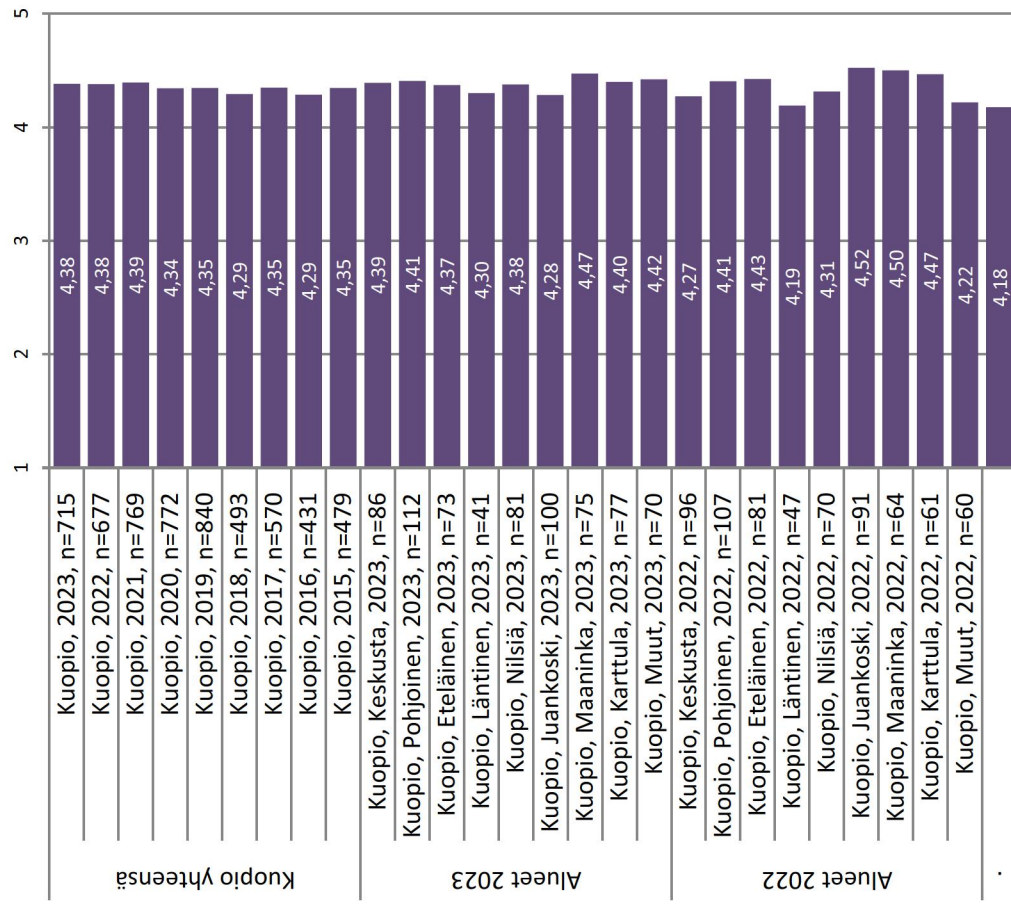

17 Asuntoalueiden puistojen hoito

18 Asuntoalueiden läheisten metsien hoito

Alueelliset tulokset Kuopiossa

19 Leikki- ja vapaa-aikapaikkojen siisteys ja varusteiden kunto

20 Järjestetyn jätteenkuljetuksen toimivuus