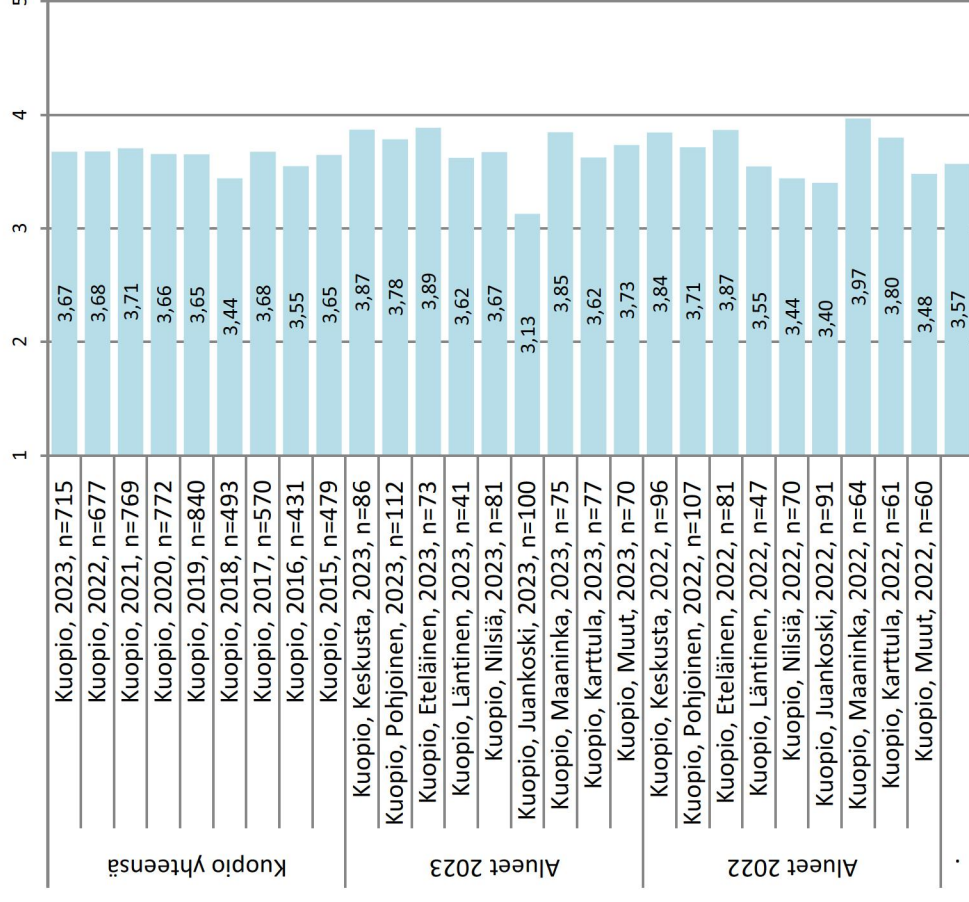

1 Keskustan katujen puhtaus ja siisteys

2 Keskustan ulkopuolisten katujen puhtaus ja siisteys

Alueelliset tulokset Kuopiossa

3 Asuinkadun kunto

4 Keskustaan johtavien pääkatujen kunto

Alueelliset tulokset Kuopiossa

5 Jalankulku- ja pyöräteiden kunto

6 Lumenaeraus asuntokadulla

Alueelliset tulokset Kuopiossa

7 Lumenauraus keskustaan johtavilla pääkaduilla

8 Lumenauraus jalankulku- ja pyöräteillä

Alueelliset tulokset Kuopiossa

9 Liukkauden torjunta jalankulku- ja pyöräteillä

10 Liukkauden torjunta katujen ajoradoilla

Alueelliset tulokset Kuopiossa

11 Liikennevalo-ohjauksen toimivuus kävelyn ja pyöräilyn kannalta

12 Liikennevalo-ohjauksen toimivuus autoliikenteen kannalta