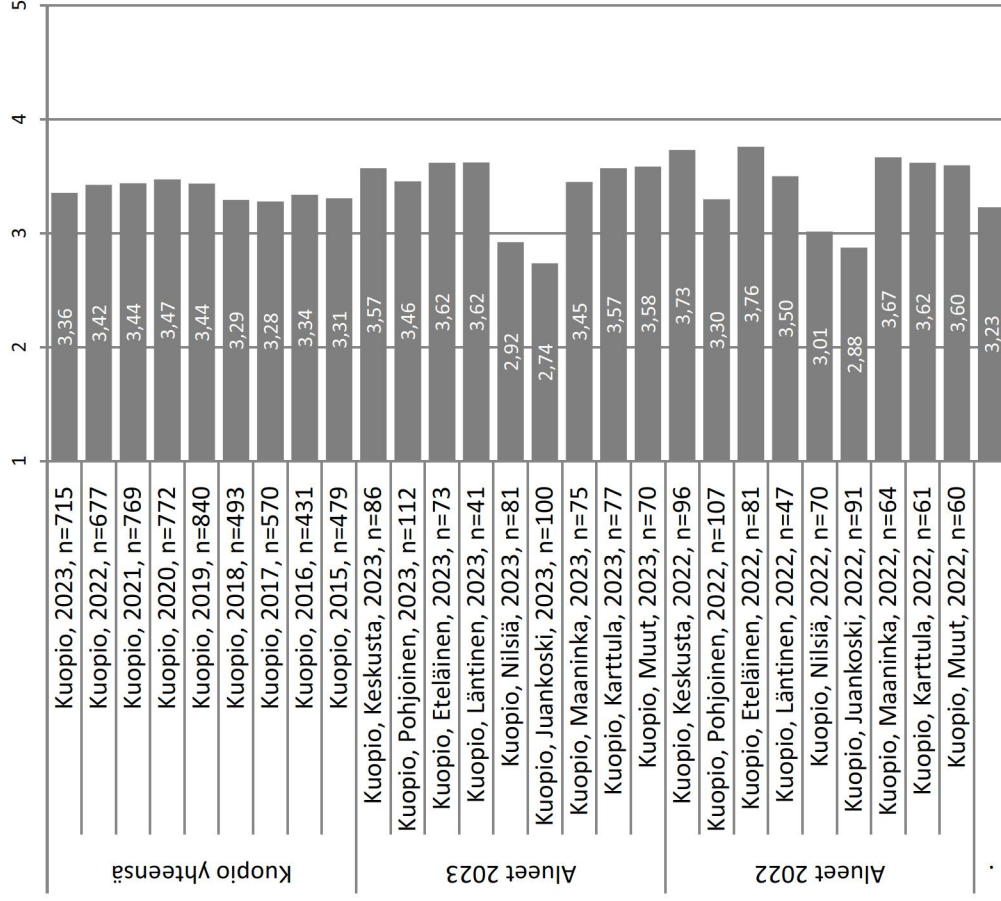

1 Keskustan katujen puhtaus ja siisteys

2 Keskustan ulkopuolisten katujen puhtaus ja siisteys

Alueelliset tulokset Kuopiossa

3 Asuinkadun kunto

4 Keskustaan johtavien pääkatujen kunto

Alueelliset tulokset Kuopiossa

5 Jalankulku- ja pyöräteiden kunto

6 Lumenaeraus asuntokadulla

Alueelliset tulokset Kuopiossa

7 Lumenauraus keskustaan johtavilla pääkaduilla

8 Lumenauraus jalankulku- ja pyöräteillä

Alueelliset tulokset Kuopiossa