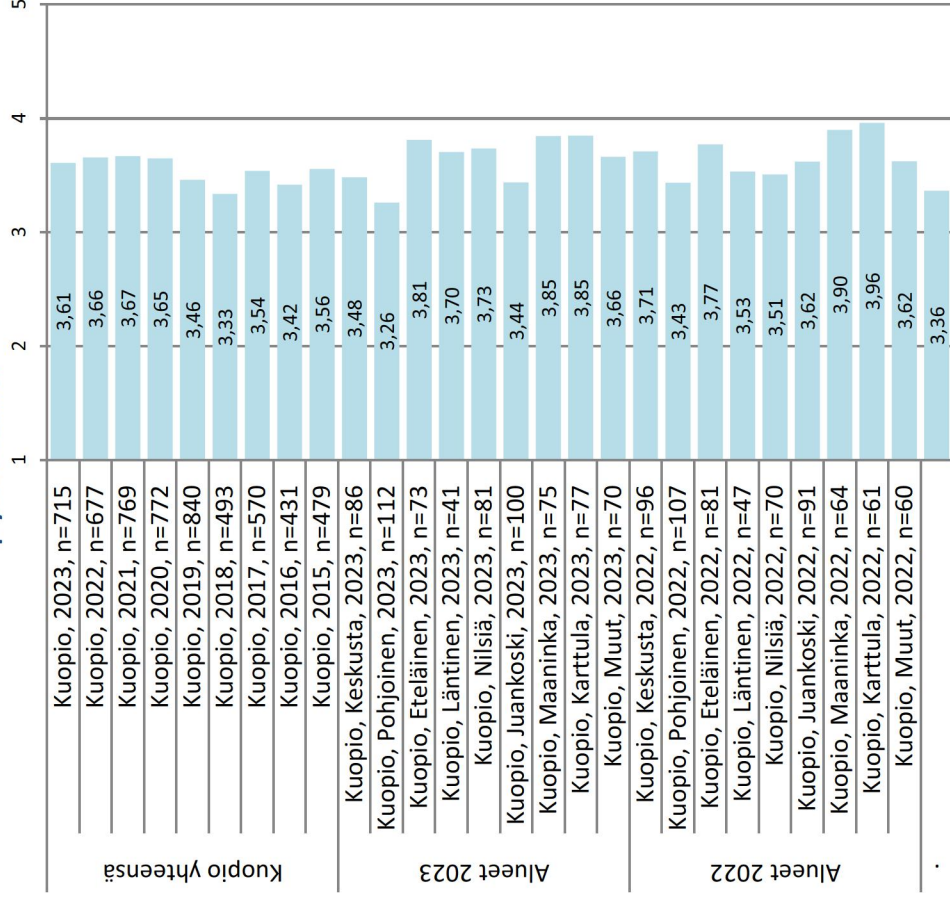

1 Keskustan katujen puhtaus ja siisteys

2 Keskustan ulkopuolisten katujen puhtaus ja siisteys

Alueelliset tulokset Kuopiossa

3 Asuinkadun kunto

4 Keskustaan johtavien pääkatujen kunto

Alueelliset tulokset Kuopiossa

5 Jalankulku- ja pyöräteiden kunto

6 Lumenaeraus asuntokadulla

Alueelliset tulokset Kuopiossa

7 Lumenauraus keskustaan johtavilla pääkaduilla

8 Lumenauraus jalankulku- ja pyöräteillä

Alueelliset tulokset Kuopiossa

9 Liukkauden torjunta jalankulku- ja pyöräteillä

10 Liukkauden torjunta katujen ajoradoilla

Alueelliset tulokset Kuopiossa

11 Liikennevalo-ohjauksen toimivuus kävelyn ja pyöräilyn kannalta

12 Liikennevalo-ohjauksen toimivuus autoliikenteen kannalta