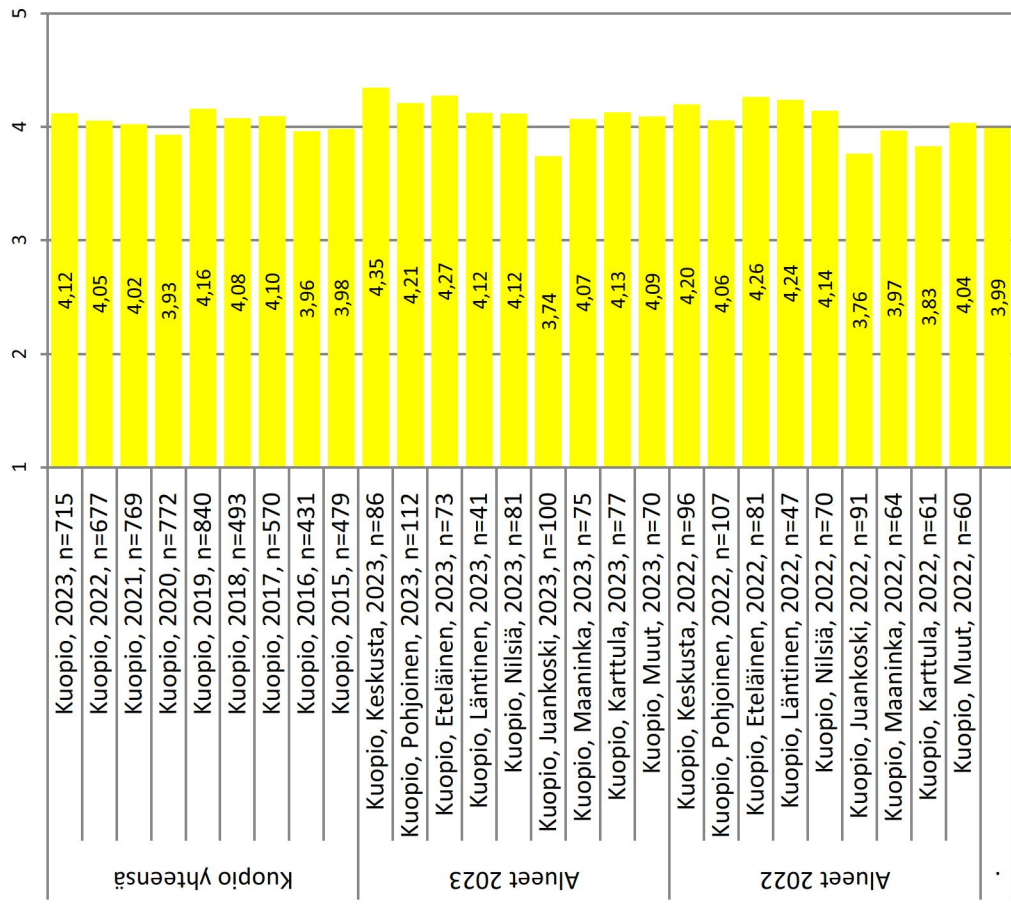

5 Jalankulku- ja pyöräteiden kunto

6 Lumenaeraus asuntokadulla

Alueelliset tulokset Kuopiossa

7 Lumenauraus keskustaan johtavilla pääkaduilla

8 Lumenauraus jalankulku- ja pyöräteillä

Alueelliset tulokset Kuopiossa

9 Liukkauden torjunta jalankulku- ja pyöräteillä

10 Liukkauden torjunta katujen ajoradoilla

Alueelliset tulokset Kuopiossa

11 Liikennevalo-ohjauksen toimivuus kävelyn ja pyöräilyn kannalta

12 Liikennevalo-ohjauksen toimivuus autoliikenteen kannalta

Alueelliset tulokset Kuopiossa

13 Katuvaalaistus keskustan kaduilla

14 Katuvaalaistus asuntokadulla

Alueelliset tulokset Kuopiossa

15 Katuvaalaistus jalankulku- ja pyöräteillä

16 Keskustan puistojen hoito

Alueelliset tulokset Kuopiossa