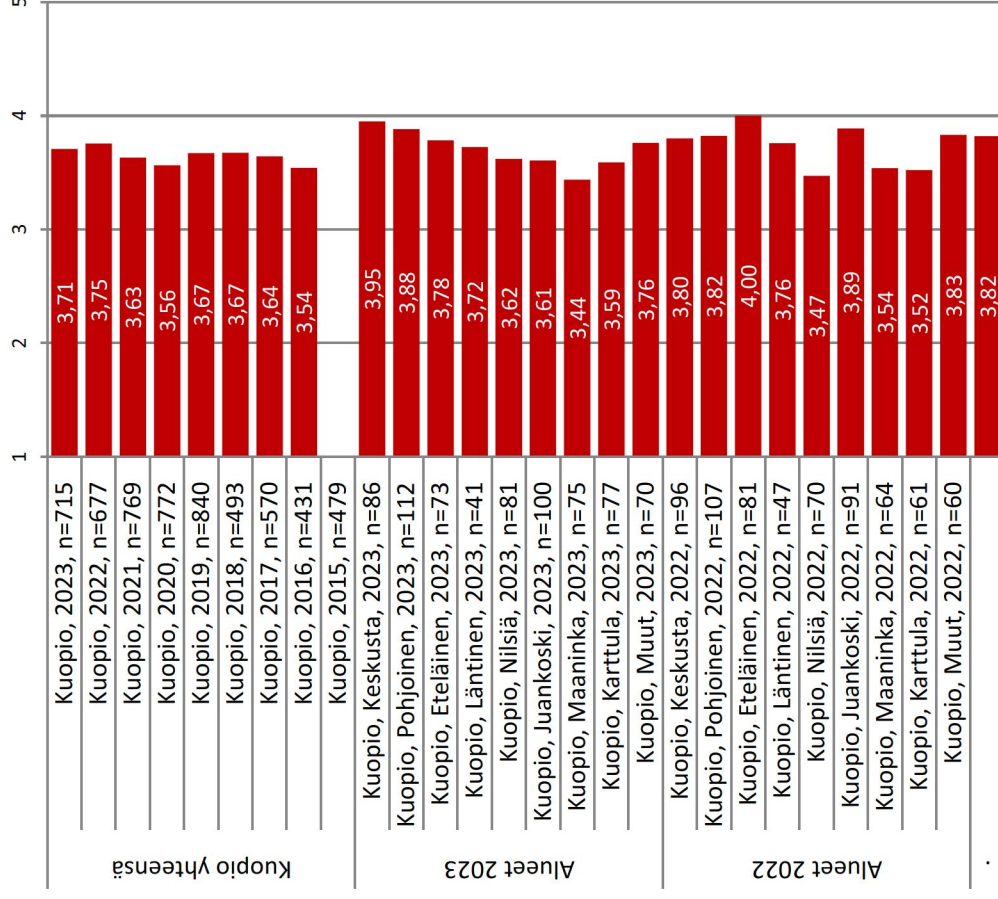

25 Jätehuollon neuvonnan ja tiedotuksen

26 Vesilaitoksen toimittaman juomaveden

Alueelliset tulokset Kuopiossa

27 Jätevedenpuhdistamojen toiminta

28 Sadevesien viemäröinti

Alueelliset tulokset Kuopiossa

29 Vesihuollon asiakaspalvelu

30 Vesihuollon tiedotuksen toimivuus

Alueelliset tulokset Kuopiossa

31 Vesihuollon tiedotuksen toimivuus häiriötilanteissa

32 Urheilu- ja pelikentät

Alueelliset tulokset Kuopiossa

33 Uimarannat ja maaumalat