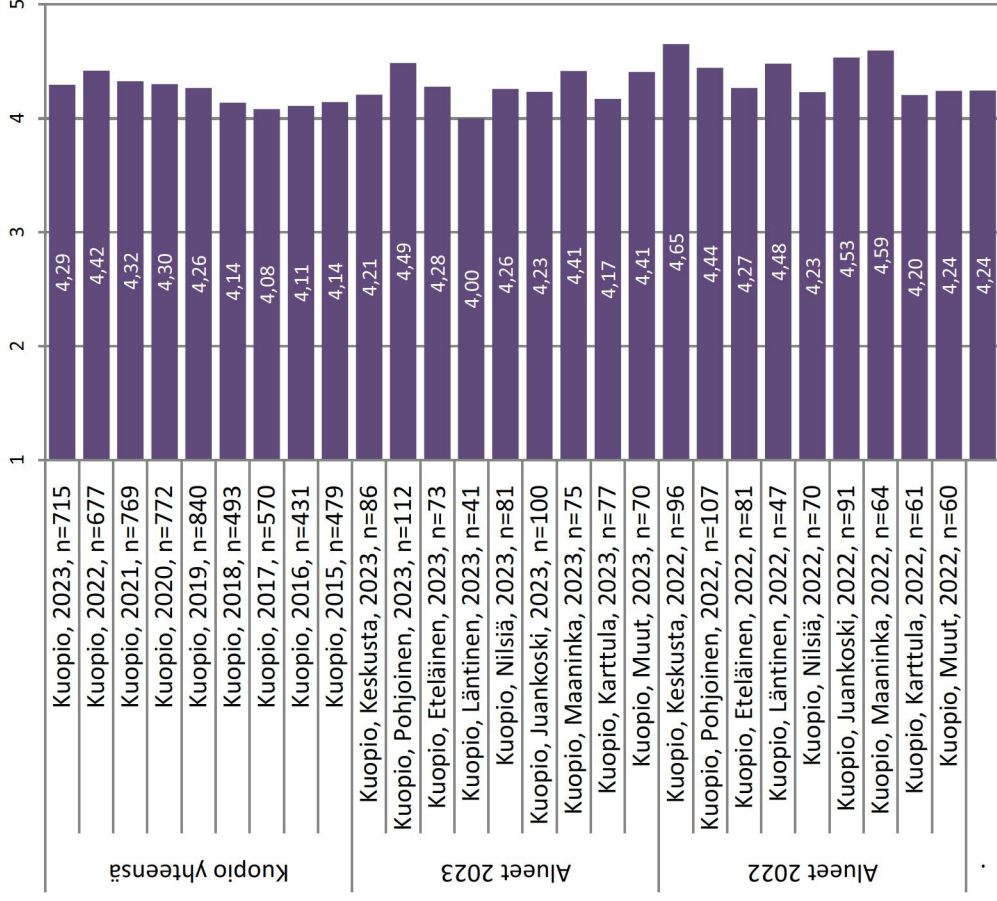

17 Asuntoalueiden puistojen hoito

18 Asuntoalueiden läheisten metsien hoito

Alueelliset tulokset Kuopiossa

19 Leikki- ja vapaa-aikapaikkojen siisteys ja varusteiden kunto

20 Järjestetyn jätteenkuljetuksen toimivuus

Alueelliset tulokset Kuopiossa

21 Suurista jätteistä eroon pääsy

22 Paperin keruupisteen sijainti

Alueelliset tulokset Kuopiossa

23 Lasinkeruupisteiden sijainti

24 Ongelmajätteiden keruupisteiden sijainti

Alueelliset tulokset Kuopiossa