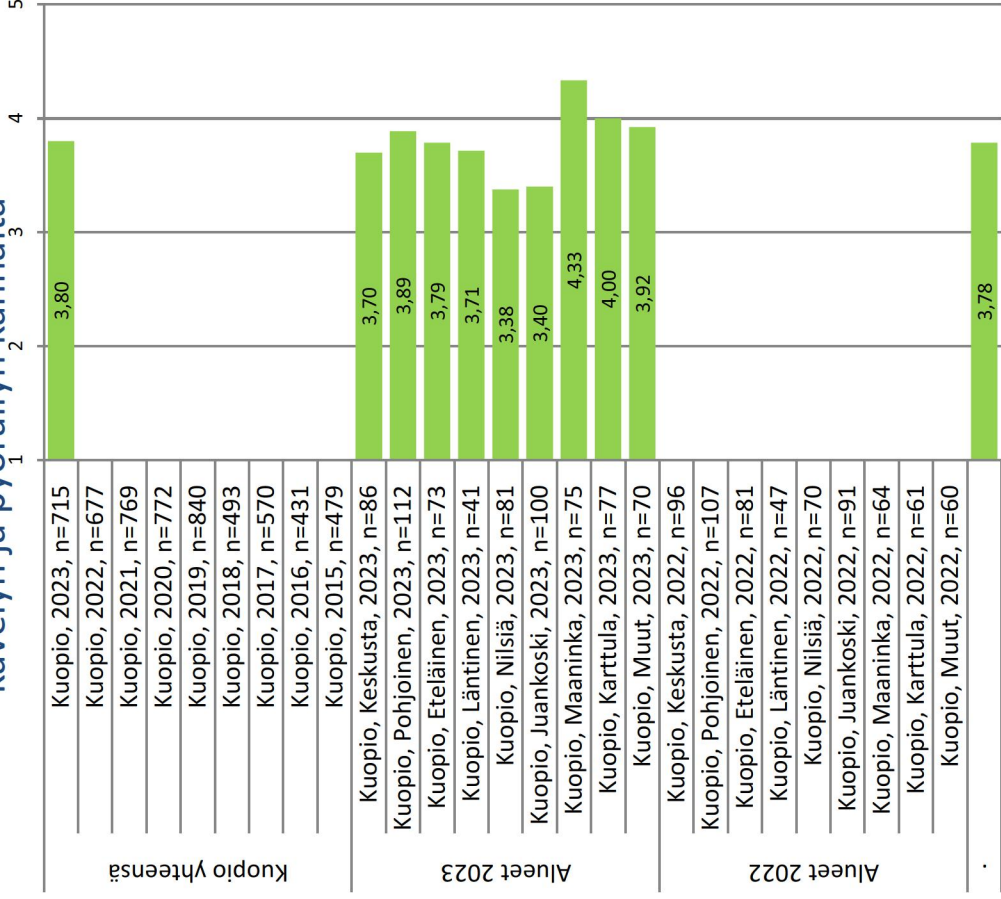

5 Jalankulku- ja pyöräteiden kunto

6 Lumenaeraus asuntokadulla

Alueelliset tulokset Kuopiossa

7 Lumenauraus keskustaan johtavilla pääkaduilla

8 Lumenauraus jalankulku- ja pyöräteillä

Alueelliset tulokset Kuopiossa

9 Liukkauden torjunta jalankulku- ja pyöräteillä

10 Liukkauden torjunta katujen ajoradoilla

Alueelliset tulokset Kuopiossa

11 Liikennevalo-ohjauksen toimivuus kävelyn ja pyöräilyn kannalta

12 Liikennevalo-ohjauksen toimivuus autoliikenteen kannalta

Alueelliset tulokset Kuopiossa

13 Katuvaalaistus keskustan kaduilla

14 Katuvaalaistus asuntokadulla

Alueelliset tulokset Kuopiossa

15 Katuvaalaistus jalankulku- ja pyöräteillä

16 Keskustan puistojen hoito

Alueelliset tulokset Kuopiossa