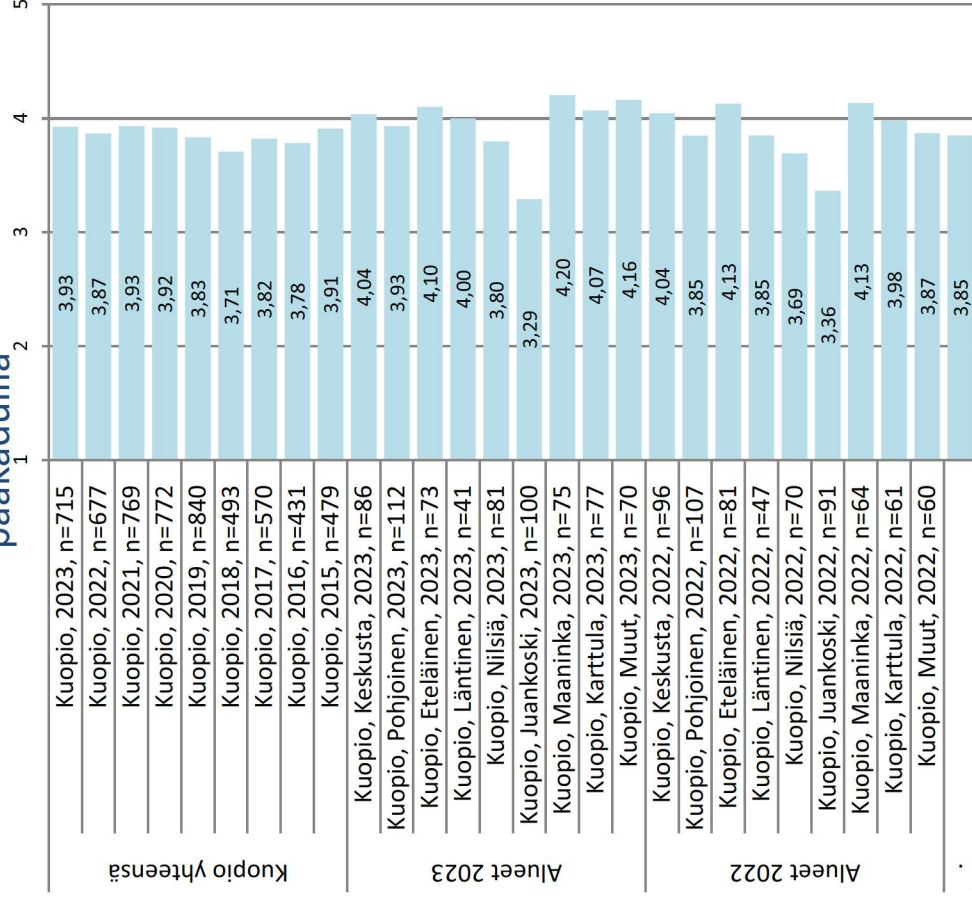

1 Keskustan katujen puhtaus ja siisteys

2 Keskustan ulkopuolisten katujen puhtaus ja siisteys

Alueelliset tulokset Kuopiossa

3 Asuinkadun kunto

4 Keskustaan johtavien pääkatujen kunto

Alueelliset tulokset Kuopiossa

5 Jalankulku- ja pyöräteiden kunto

6 Lumenaeraus asuntokadulla

Alueelliset tulokset Kuopiossa

7 Lumenauraus keskustaan johtavilla pääkaduilla

8 Lumenauraus jalankulku- ja pyöräteillä

Alueelliset tulokset Kuopiossa

9 Liukkauden torjunta jalankulku- ja pyöräteillä

10 Liukkauden torjunta katujen ajoradoilla

Alueelliset tulokset Kuopiossa

11 Liikennevalo-ohjauksen toimivuus kävelyn ja pyöräilyn kannalta

12 Liikennevalo-ohjauksen toimivuus autoliikenteen kannalta