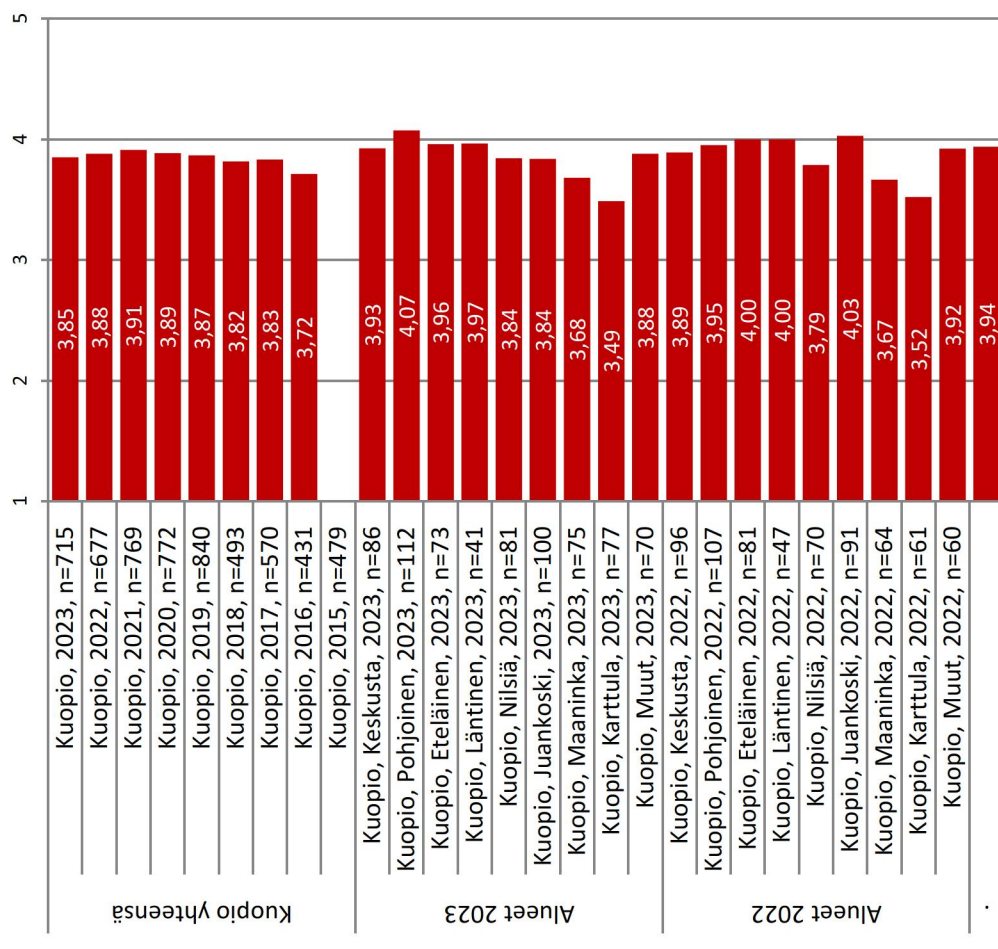

30 Vesihuollon tiedotuksen toimivuus

Alueelliset tulokset Kuopiossa

31 Vesihuollon tiedotuksen toimivuus häiriötilanteissa

32 Urheilu- ja pelikentät

Alueelliset tulokset Kuopiossa

33 Uimarannat ja maaumalat