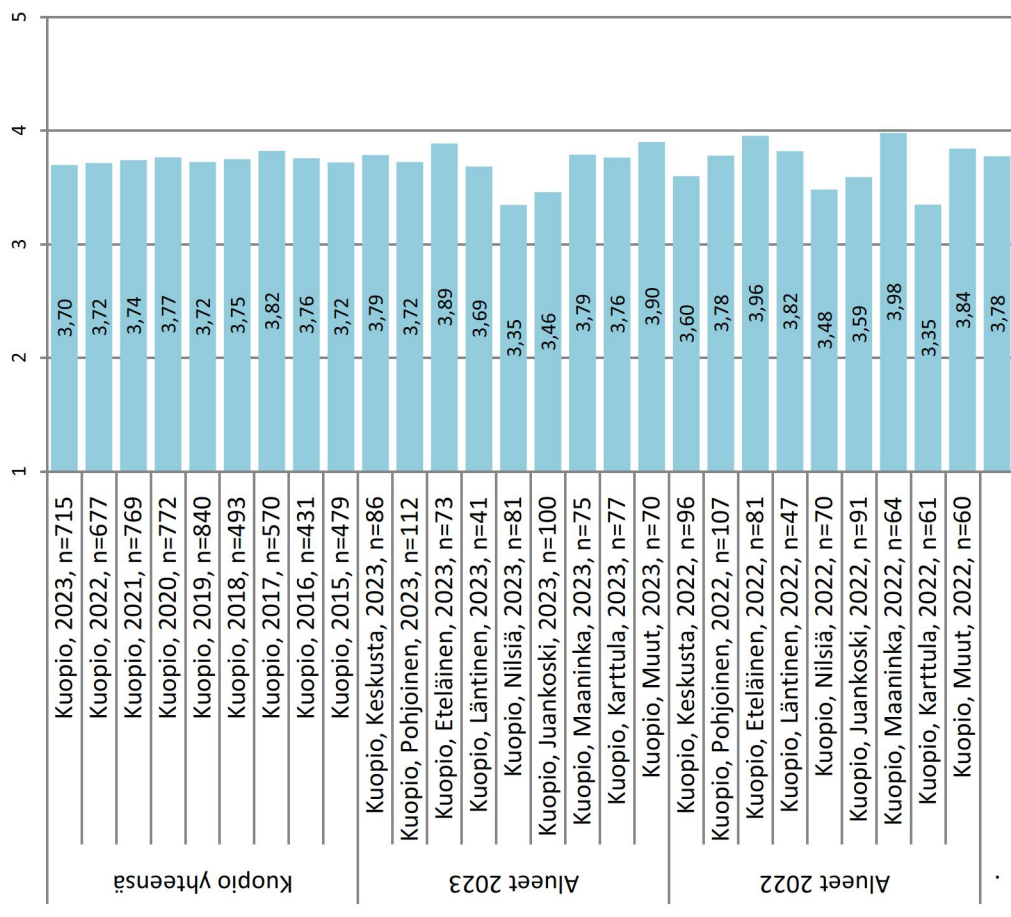

1 Keskustan katujen puhtaus ja siisteys

2 Keskustan ulkopuolisten katujen puhtaus ja siisteys

Alueelliset tulokset Kuopiossa

3 Asuinkadun kunto

4 Keskustaan johtavien pääkatujen kunto

Alueelliset tulokset Kuopiossa

Alueelliset tulokset Kuopiossa

21 Suurista jätteistä eroon pääsy

22 Paperin keruupisteen sijainti

Alueelliset tulokset Kuopiossa

23 Lasinkeruupisteiden sijainti

24 Ongelmajätteiden keruupisteiden sijainti

Alueelliset tulokset Kuopiossa

25 Jätehuollon neuvonnan ja tiedotuksen

26 Vesilaitoksen toimittaman juomaveden

Alueelliset tulokset Kuopiossa

27 Jätevedenpuhdistamojen toiminta

28 Sadevesien viemäröinti

Alueelliset tulokset Kuopiossa

29 Vesihuollon asiakaspalvelu

30 Vesihuollon tiedotuksen toimivuus

Alueelliset tulokset Kuopiossa

31 Vesihuollon tiedotuksen toimivuus häiriötilanteissa

32 Urheilu- ja pelikentät

Alueelliset tulokset Kuopiossa

33 Uimarannat ja maaumalat