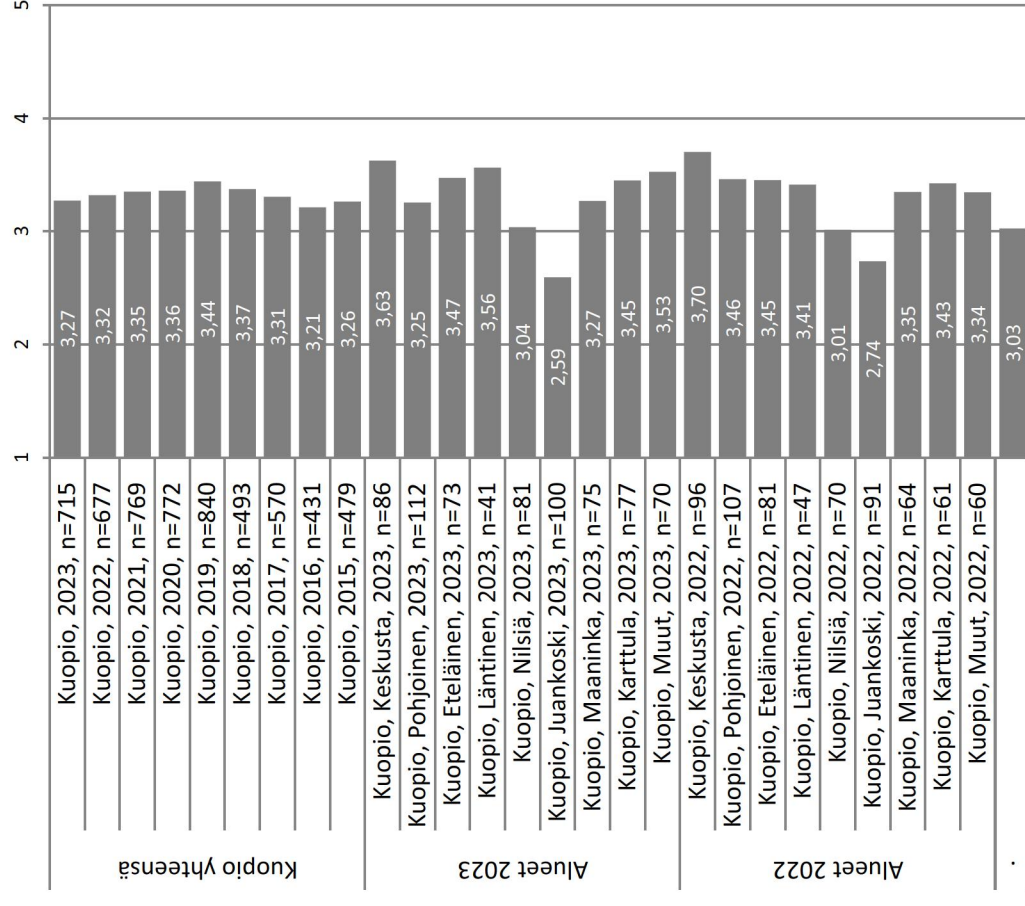

Alueelliset tulokset Kuopiossa

Alue	Postinumerot
Keskusta	70100, 70110, 70600, 70620
Pohjoinen	70150, 70200, 70210, 70240, 70260, 70280, 70300, 70340, 70400, 70420, 70460
Eteläinen	70800, 70820, 70840
Läntinen	70150, 70700, 70780, 70800, 70870, 71480
Muut	Muut Kuopion kaupungin alueen postinumerot

1 Keskustan katujen puhtaus ja siisteys

2 Keskustan ulkopuolisten katujen puhtaus ja siisteys

Alueelliset tulokset Kuopiossa

3 Asuinkadun kunto

4 Keskustaan johtavien pääkatujen kunto

Alueelliset tulokset Kuopiossa

5 Jalankulku- ja pyöräteiden kunto

6 Lumenaeraus asuntokadulla

Alueelliset tulokset Kuopiossa

7 Lumenauraus keskustaan johtavilla pääkaduilla

8 Lumenauraus jalankulku- ja pyöräteillä

Alueelliset tulokset Kuopiossa