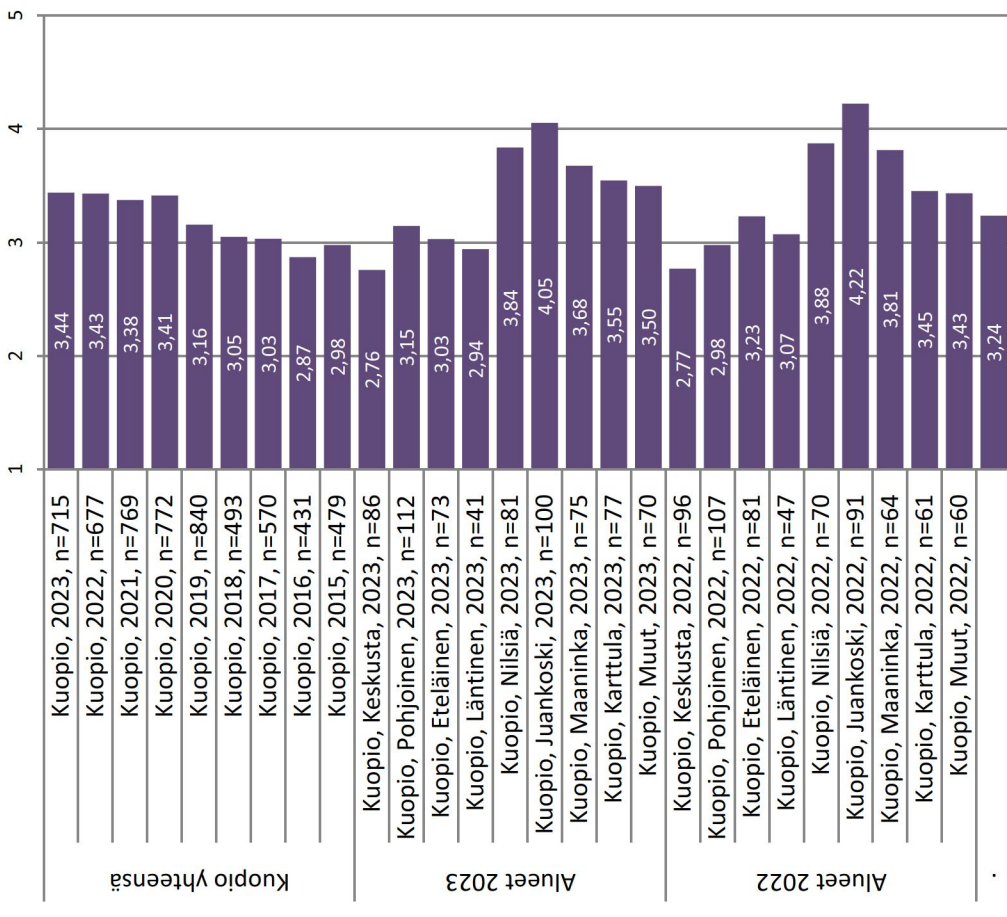

Alueelliset tulokset Kuopiossa

21 Suurista jätteistä eroon pääsy

22 Paperin keruupisteen sijainti

Alueelliset tulokset Kuopiossa

23 Lasinkeruupisteiden sijainti

24 Ongelmajätteiden keruupisteiden sijainti

Alueelliset tulokset Kuopiossa