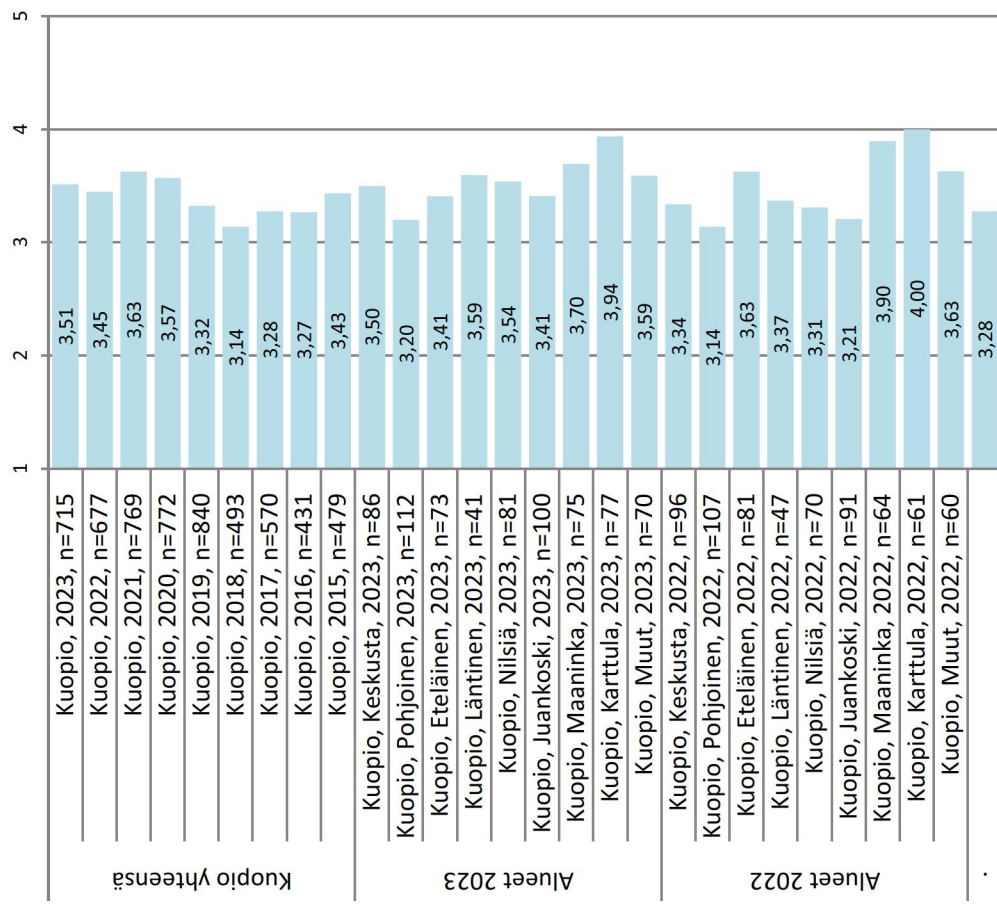

1 Keskustan katujen puhtaus ja siisteys

2 Keskustan ulkopuolisten katujen puhtaus ja siisteys

Alueelliset tulokset Kuopiossa

3 Asuinkadun kunto

4 Keskustaan johtavien pääkatujen kunto

Alueelliset tulokset Kuopiossa

5 Jalankulku- ja pyöräteiden kunto

6 Lumenaeraus asuntokadulla

Alueelliset tulokset Kuopiossa

7 Lumenauraus keskustaan johtavilla pääkaduilla

8 Lumenauraus jalankulku- ja pyöräteillä

Alueelliset tulokset Kuopiossa

9 Liukkauden torjunta jalankulku- ja pyöräteillä

10 Liukkauden torjunta katujen ajoradoilla

Alueelliset tulokset Kuopiossa

11 Liikennevalo-ohjauksen toimivuus kävelyn ja pyöräilyn kannalta

12 Liikennevalo-ohjauksen toimivuus autoliikenteen kannalta