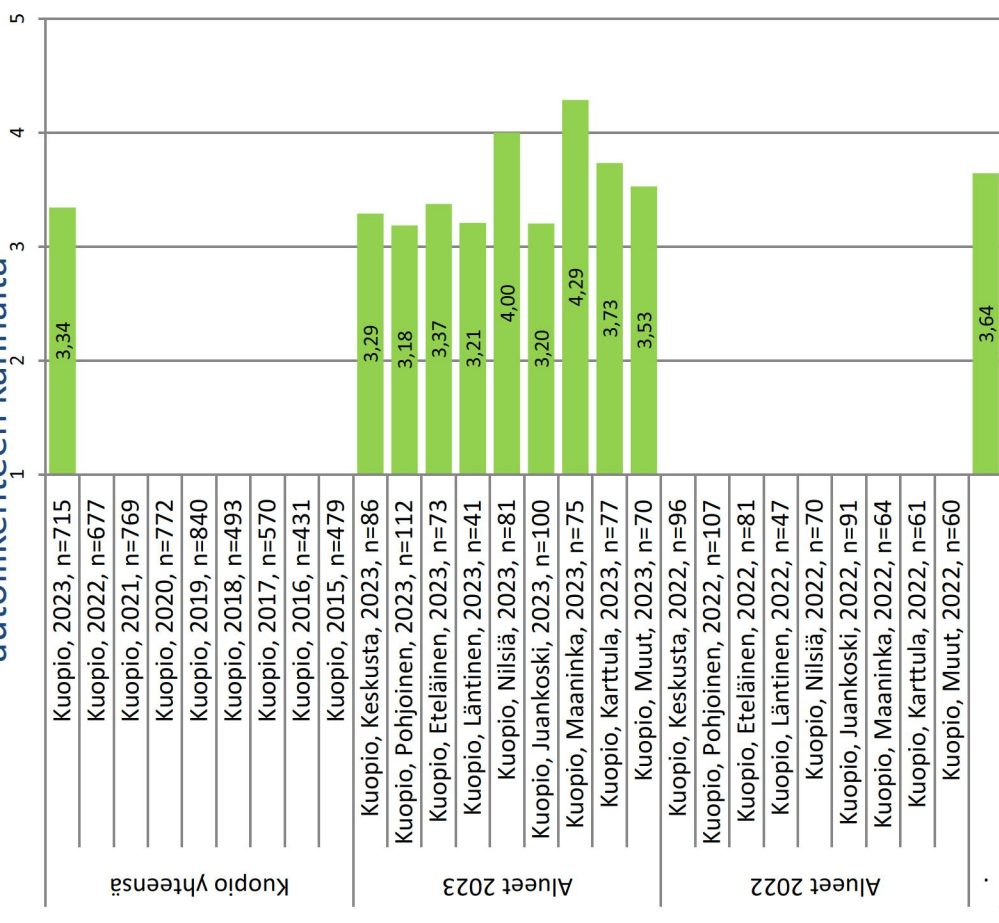

5 Jalankulku- ja pyöräteiden kunto

6 Lumenaeraus asuntokadulla

Alueelliset tulokset Kuopiossa

7 Lumenauraus keskustaan johtavilla pääkaduilla

8 Lumenauraus jalankulku- ja pyöräteillä

Alueelliset tulokset Kuopiossa

9 Liukkauden torjunta jalankulku- ja pyöräteillä

10 Liukkauden torjunta katujen ajoradoilla

Alueelliset tulokset Kuopiossa

11 Liikennevalo-ohjauksen toimivuus kävelyn ja pyöräilyn kannalta

12 Liikennevalo-ohjauksen toimivuus autoliikenteen kannalta

Alueelliset tulokset Kuopiossa

13 Katuvaalaistus keskustan kaduilla

14 Katuvaalaistus asuntokadulla

Alueelliset tulokset Kuopiossa

15 Katuvaalaistus jalankulku- ja pyöräteillä

16 Keskustan puistojen hoito

Alueelliset tulokset Kuopiossa