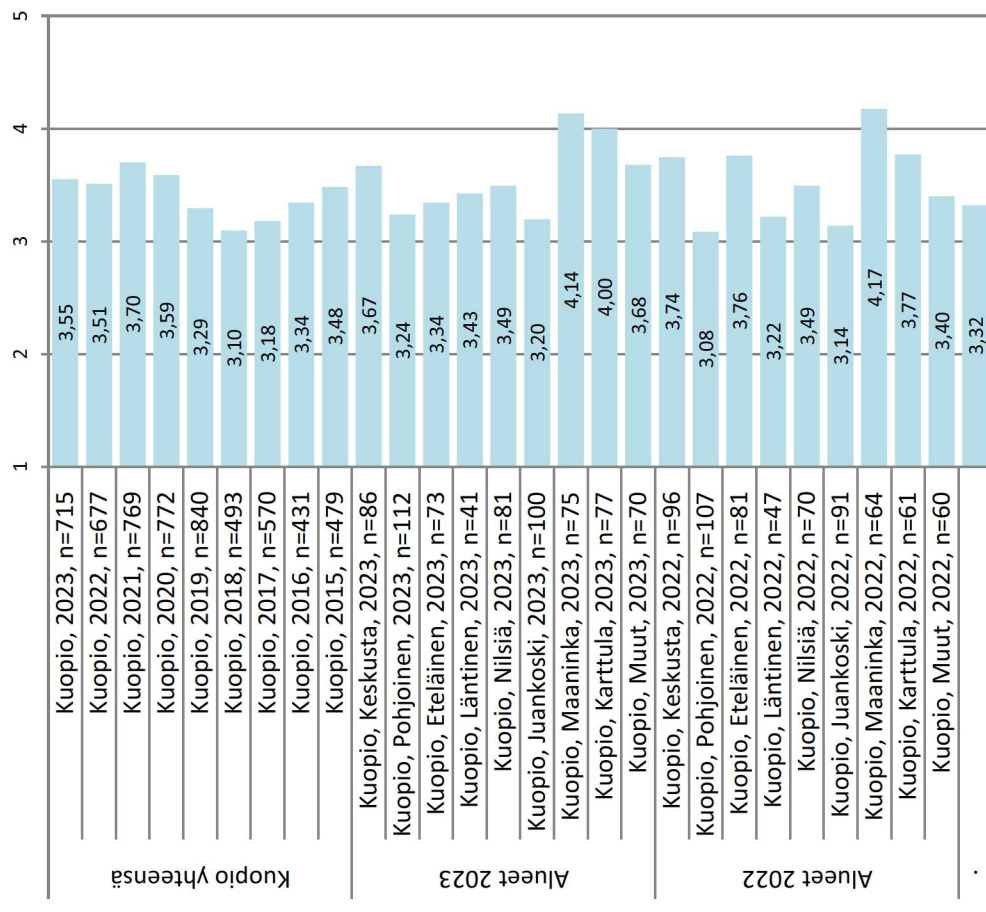

Alueelliset tulokset Kuopiossa

Alue	Postinumerot
Keskusta	70100, 70110, 70600, 70620
Pohjoinen	70150, 70200, 70210, 70240, 70260, 70280, 70300, 70340, 70400, 70420, 70460
Eteläinen	70800, 70820, 70840
Läntinen	70150, 70700, 70780, 70800, 70870, 71480
Muut	Muut Kuopion kaupungin alueen postinumerot

1 Keskustan katujen puhtaus ja siisteys

2 Keskustan ulkopuolisten katujen puhtaus ja siisteys

Alueelliset tulokset Kuopiossa

3 Asuinkadun kunto

4 Keskustaan johtavien pääkatujen kunto

Alueelliset tulokset Kuopiossa

5 Jalankulku- ja pyöräteiden kunto

6 Lumenaeraus asuntokadulla

Alueelliset tulokset Kuopiossa

7 Lumenauraus keskustaan johtavilla pääkaduilla

8 Lumenauraus jalankulku- ja pyöräteillä

Alueelliset tulokset Kuopiossa