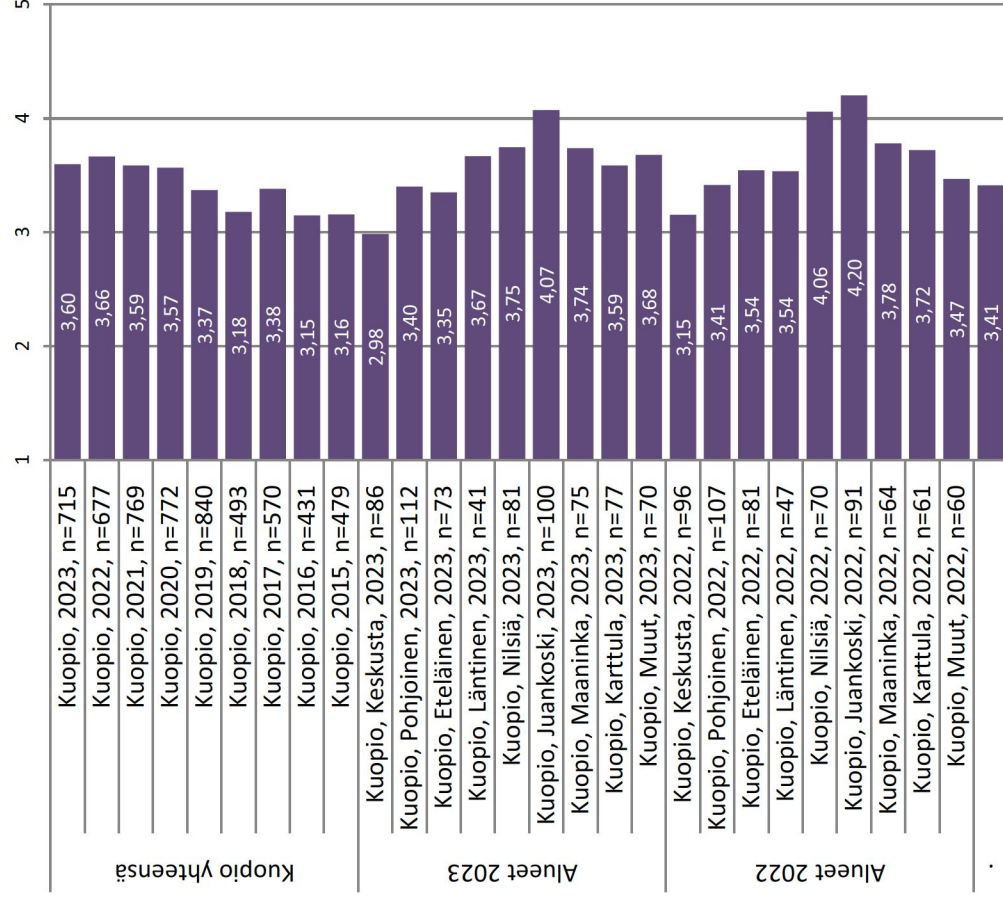

17 Asuntoalueiden puistojen hoito

18 Asuntoalueiden läheisten metsien hoito

Alueelliset tulokset Kuopiossa

19 Leikki- ja vapaa-aikapaikkojen siisteys ja varusteiden kunto

20 Järjestetyn jätteenkuljetuksen toimivuus

Alueelliset tulokset Kuopiossa

21 Suurista jätteistä eroon pääsy

22 Paperin keruupisteen sijainti

Alueelliset tulokset Kuopiossa

23 Lasinkeruupisteiden sijainti

24 Ongelmajätteiden keruupisteiden sijainti

Alueelliset tulokset Kuopiossa