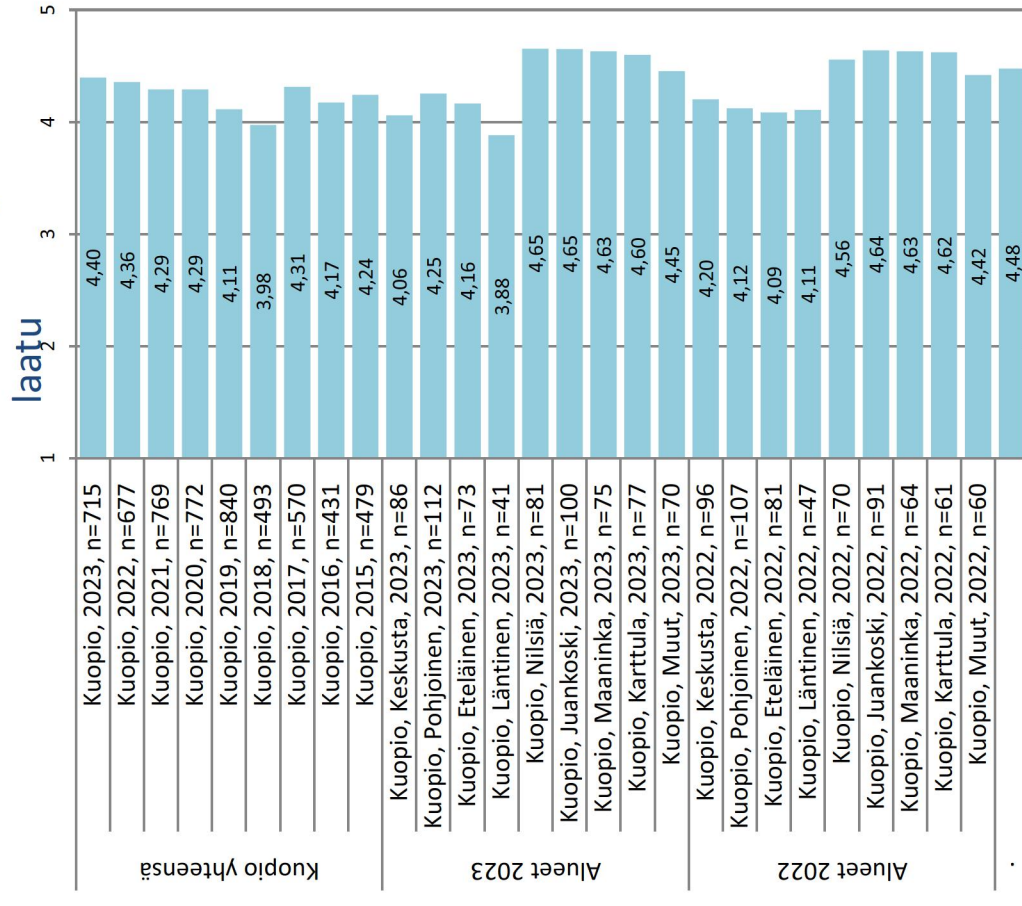

17 Asuntoalueiden puistojen hoito

18 Asuntoalueiden läheisten metsien hoito

Alueelliset tulokset Kuopiossa

19 Leikki- ja vapaa-aikapaikkojen siisteys ja varusteiden kunto

20 Järjestetyn jätteenkuljetuksen toimivuus

Alueelliset tulokset Kuopiossa

21 Suurista jätteistä eroon pääsy

22 Paperin keruupisteen sijainti

Alueelliset tulokset Kuopiossa

23 Lasinkeruupisteiden sijainti

24 Ongelmajätteiden keruupisteiden sijainti

Alueelliset tulokset Kuopiossa

25 Jätehuollon neuvonnan ja tiedotuksen

26 Vesilaitoksen toimittaman juomaveden

Alueelliset tulokset Kuopiossa

27 Jätevedenpuhdistamojen toiminta

28 Sadevesien viemäröinti

Alueelliset tulokset Kuopiossa

29 Vesihuollon asiakaspalvelu