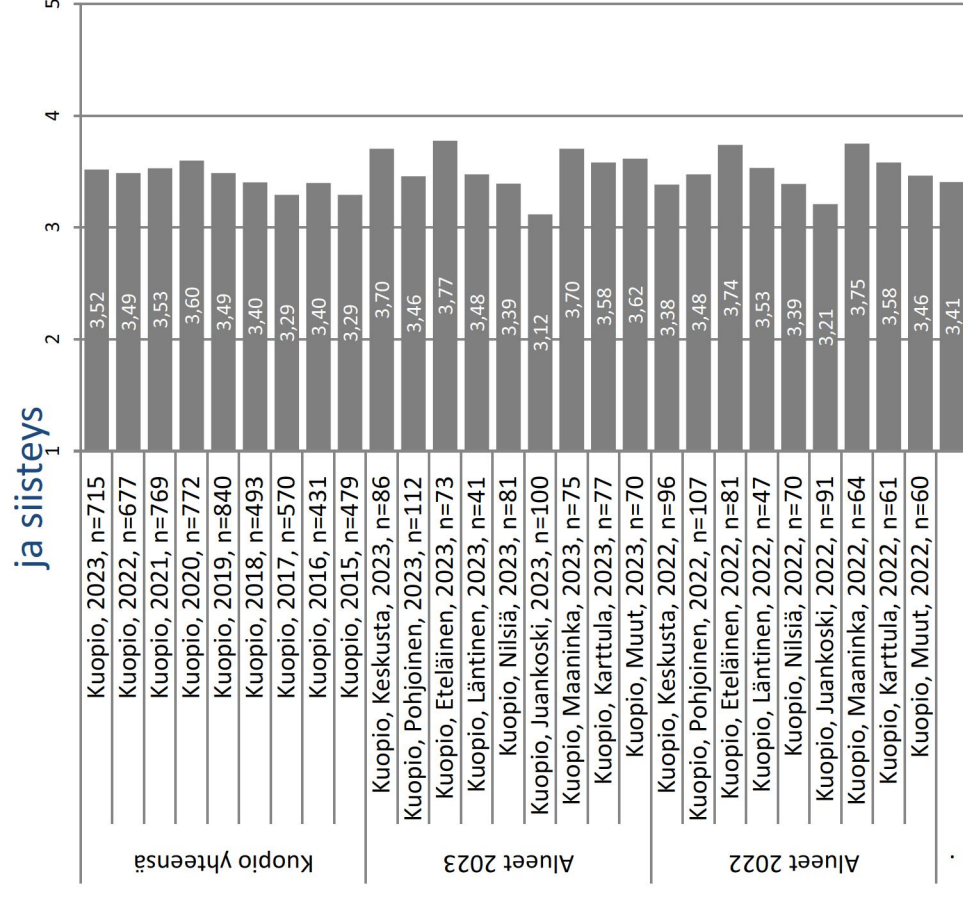

Alueelliset tulokset Kuopiossa

Alue	Postinumerot
Keskusta	70100, 70110, 70600, 70620
Pohjoinen	70150, 70200, 70210, 70240, 70260, 70280, 70300, 70340, 70400, 70420, 70460
Eteläinen	70800, 70820, 70840
Läntinen	70150, 70700, 70780, 70800, 70870, 71480
Muut	Muut Kuopion kaupungin alueen postinumerot

1 Keskustan katujen puhtaus ja siisteys

2 Keskustan ulkopuolisten katujen puhtaus ja siisteys

Alueelliset tulokset Kuopiossa

3 Asuinkadun kunto

4 Keskustaan johtavien pääkatujen kunto

Alueelliset tulokset Kuopiossa