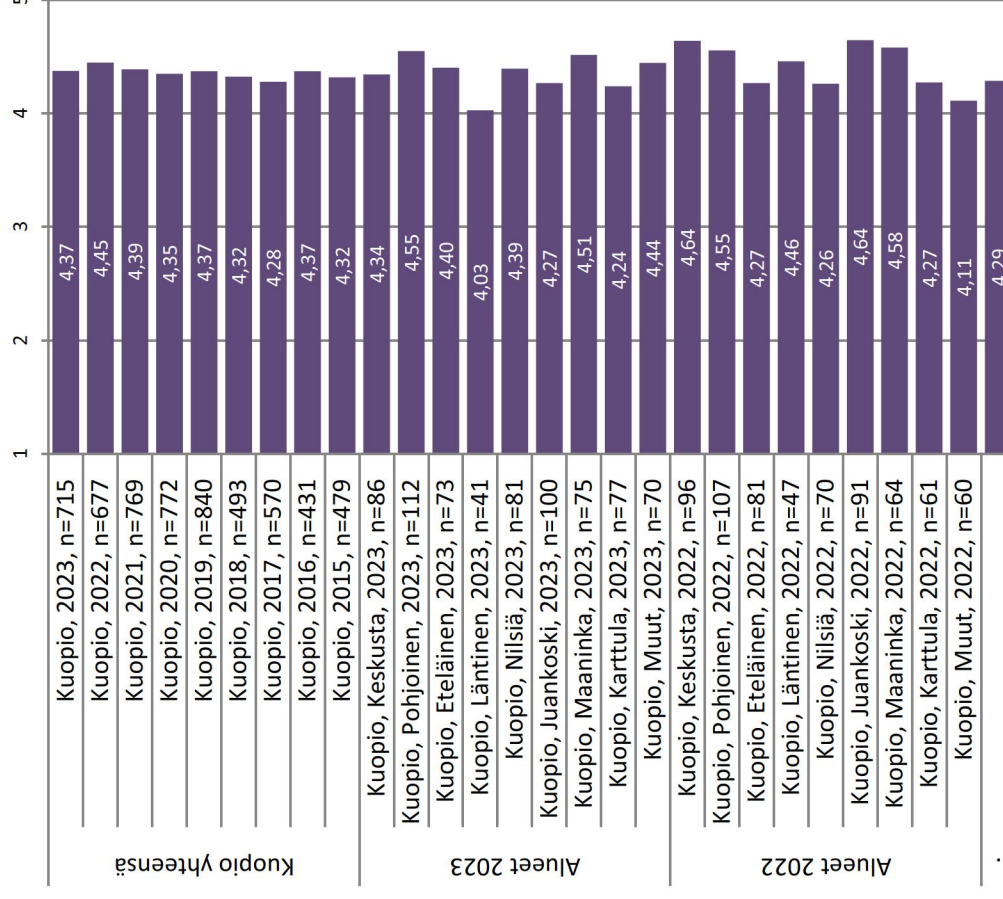

Alueelliset tulokset Kuopiossa

13 Katuvaalaistus keskustan kaduilla

14 Katuvaalaistus asuntokadulla

Alueelliset tulokset Kuopiossa

15 Katuvaalaistus jalankulku- ja pyöräteillä

16 Keskustan puistojen hoito

Alueelliset tulokset Kuopiossa

17 Asuntoalueiden puistojen hoito

18 Asuntoalueiden läheisten metsien hoito

Alueelliset tulokset Kuopiossa

19 Leikki- ja vapaa-aikapaikkojen siisteys ja varusteiden kunto

20 Järjestetyn jätteenkuljetuksen toimivuus

Alueelliset tulokset Kuopiossa

21 Suurista jätteistä eroon pääsy

22 Paperin keruupisteen sijainti

Alueelliset tulokset Kuopiossa

23 Lasinkeruupisteiden sijainti

24 Ongelmajätteiden keruupisteiden sijainti

Alueelliset tulokset Kuopiossa