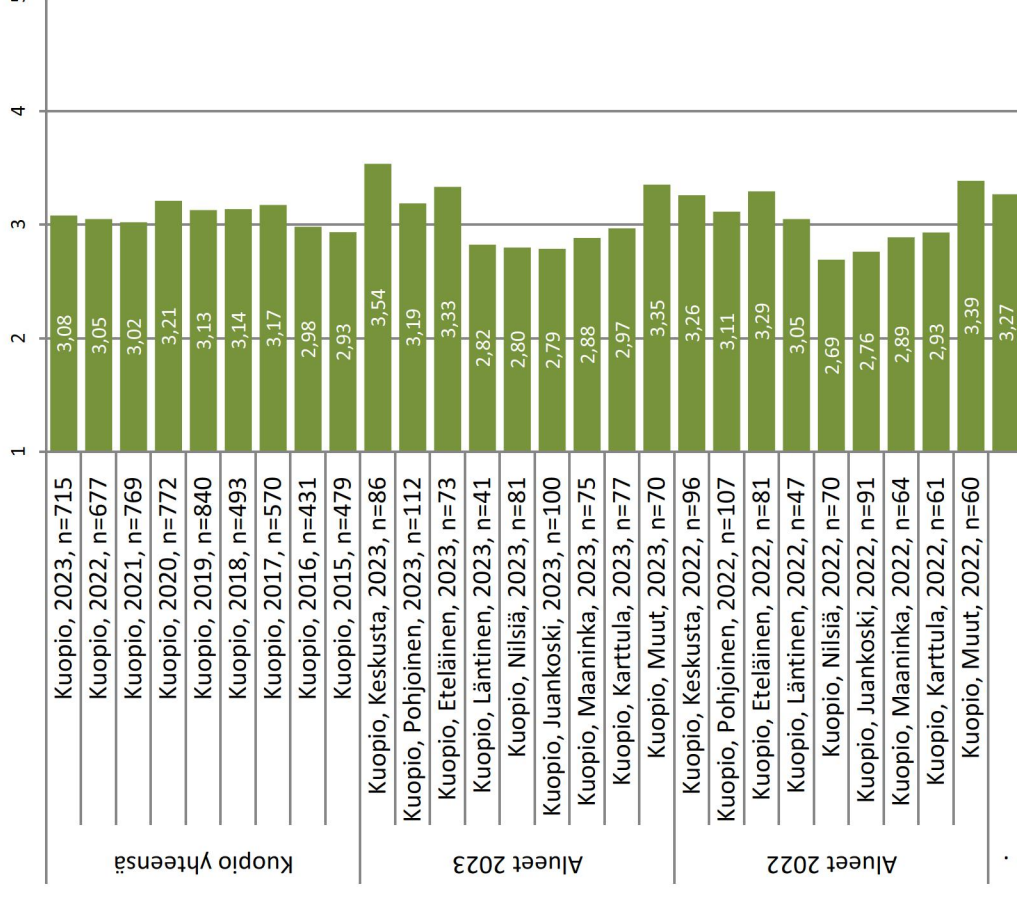

Alueelliset tulokset Kuopiossa

13 Katuvaalaistus keskustan kaduilla

14 Katuvaalaistus asuntokadulla

Alueelliset tulokset Kuopiossa

15 Katuvaalaistus jalankulku- ja pyöräteillä

16 Keskustan puistojen hoito

Alueelliset tulokset Kuopiossa

17 Asuntoalueiden puistojen hoito

18 Asuntoalueiden läheisten metsien hoito

Alueelliset tulokset Kuopiossa

19 Leikki- ja vapaa-aikapaikkojen siisteys ja varusteiden kunto

20 Järjestetyn jätteenkuljetuksen toimivuus