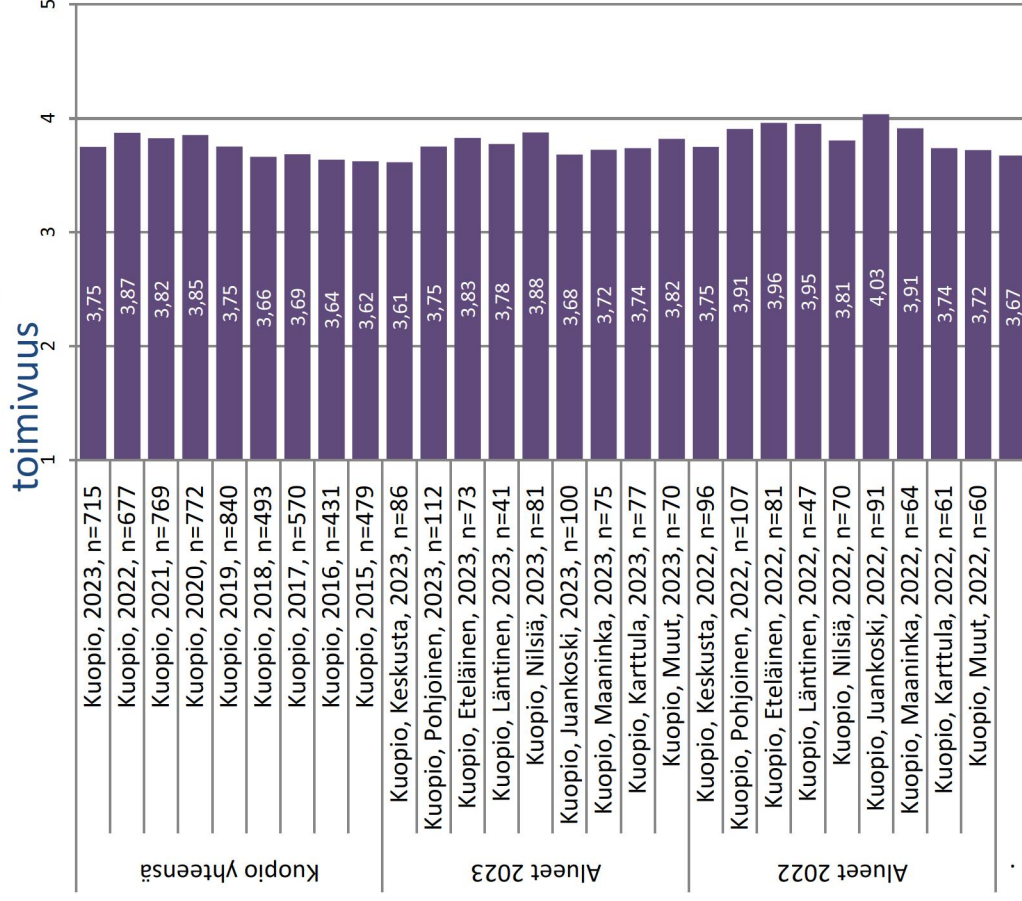

17 Asuntoalueiden puistojen hoito

18 Asuntoalueiden läheisten metsien hoito

Alueelliset tulokset Kuopiossa

19 Leikki- ja vapaa-aikapaikkojen siisteys ja varusteiden kunto

20 Järjestetyn jätteenkuljetuksen toimivuus

Alueelliset tulokset Kuopiossa

21 Suurista jätteistä eroon pääsy

22 Paperin keruupisteen sijainti

Alueelliset tulokset Kuopiossa

23 Lasinkeruupisteiden sijainti

24 Ongelmajätteiden keruupisteiden sijainti

Alueelliset tulokset Kuopiossa

25 Jätehuollon neuvonnan ja tiedotuksen

26 Vesilaitoksen toimittaman juomaveden

Alueelliset tulokset Kuopiossa

27 Jätevedenpuhdistamojen toiminta

28 Sadevesien viemäröinti

Alueelliset tulokset Kuopiossa

29 Vesihuollon asiakaspalvelu