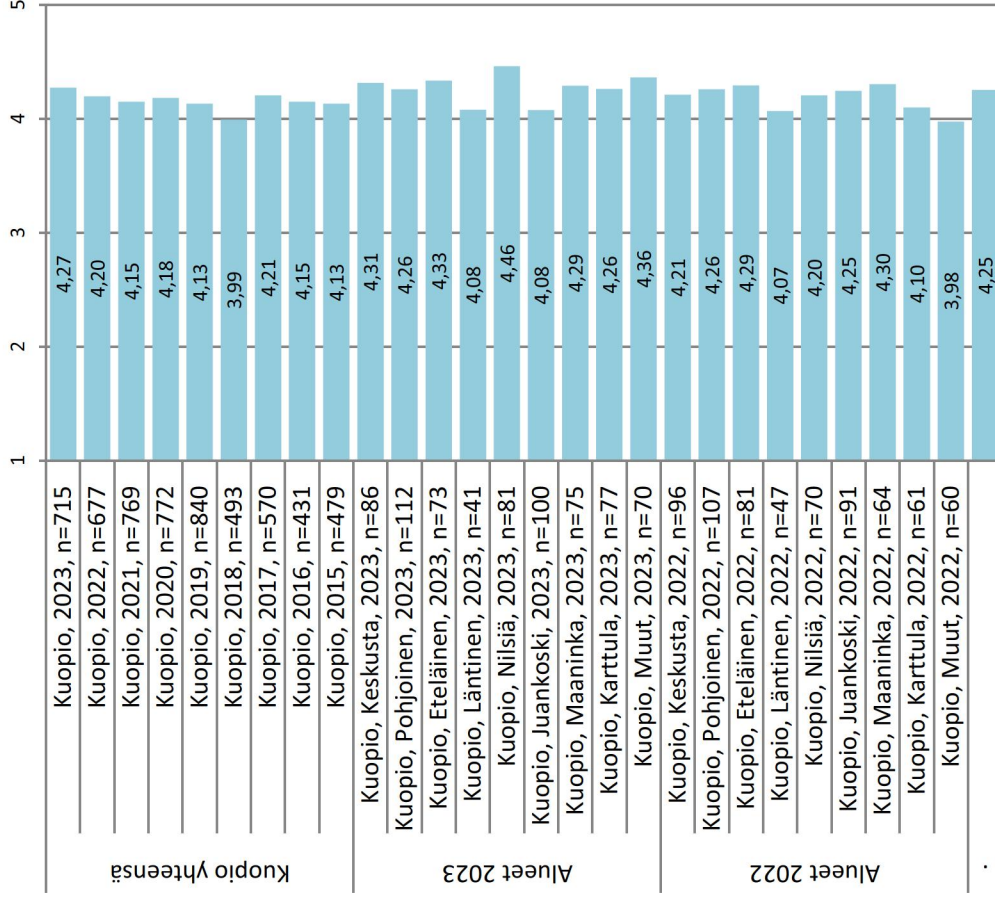

Alueelliset tulokset Kuopiossa

21 Suurista jätteistä eroon pääsy

22 Paperin keruupisteen sijainti

Alueelliset tulokset Kuopiossa

23 Lasinkeruupisteiden sijainti

24 Ongelmajätteiden keruupisteiden sijainti

Alueelliset tulokset Kuopiossa

25 Jätehuollon neuvonnan ja tiedotuksen

26 Vesilaitoksen toimittaman juomaveden

Alueelliset tulokset Kuopiossa

27 Jätevedenpuhdistamojen toiminta

28 Sadevesien viemäröinti

Alueelliset tulokset Kuopiossa

29 Vesihuollon asiakaspalvelu