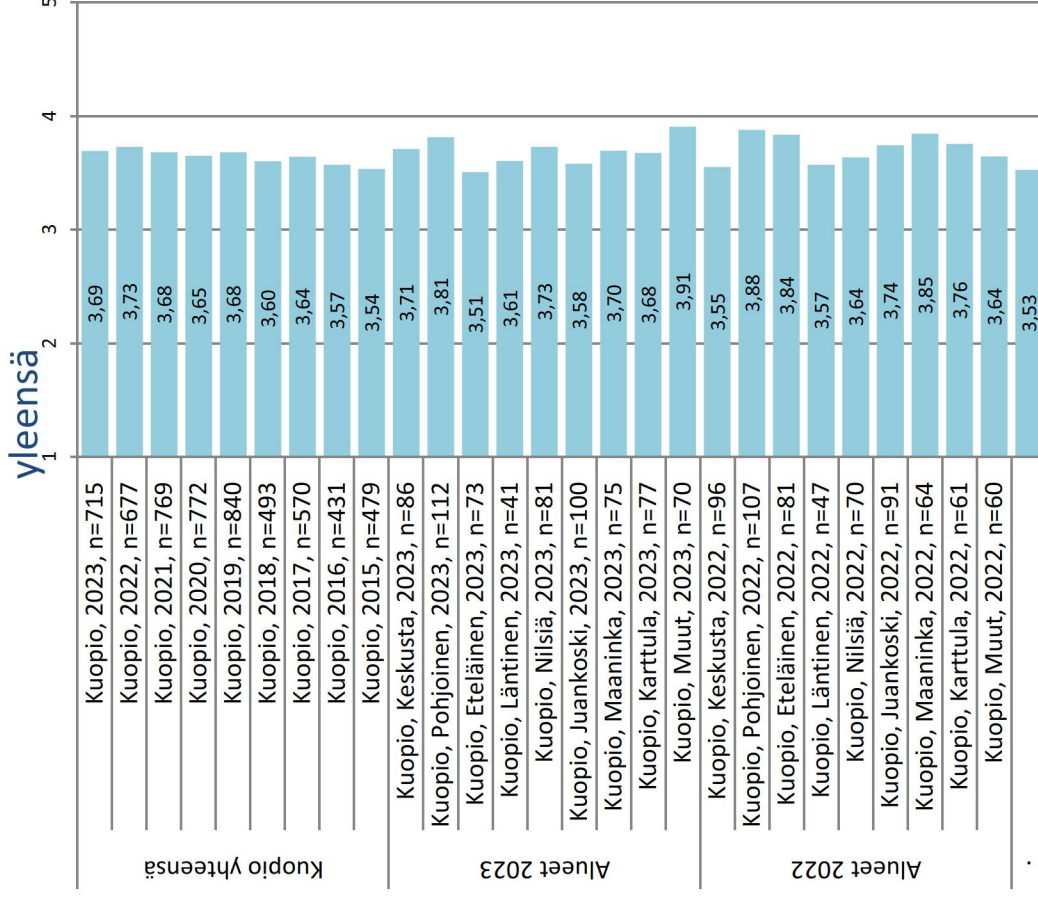

1 Keskustan katujen puhtaus ja siisteys

2 Keskustan ulkopuolisten katujen puhtaus ja siisteys

Alueelliset tulokset Kuopiossa

3 Asuinkadun kunto

4 Keskustaan johtavien pääkatujen kunto

Alueelliset tulokset Kuopiossa

Alueelliset tulokset Kuopiossa

21 Suurista jätteistä eroon pääsy

22 Paperin keruupisteen sijainti

Alueelliset tulokset Kuopiossa

23 Lasinkeruupisteiden sijainti

24 Ongelmajätteiden keruupisteiden sijainti

Alueelliset tulokset Kuopiossa

25 Jätehuollon neuvonnan ja tiedotuksen

26 Vesilaitoksen toimittaman juomaveden

Alueelliset tulokset Kuopiossa

27 Jätevedenpuhdistamojen toiminta

28 Sadevesien viemäröinti

Alueelliset tulokset Kuopiossa

29 Vesihuollon asiakaspalvelu

30 Vesihuollon tiedotuksen toimivuus

Alueelliset tulokset Kuopiossa

31 Vesihuollon tiedotuksen toimivuus häiriötilanteissa

32 Urheilu- ja pelikentät

Alueelliset tulokset Kuopiossa

33 Uimarannat ja maaumalat