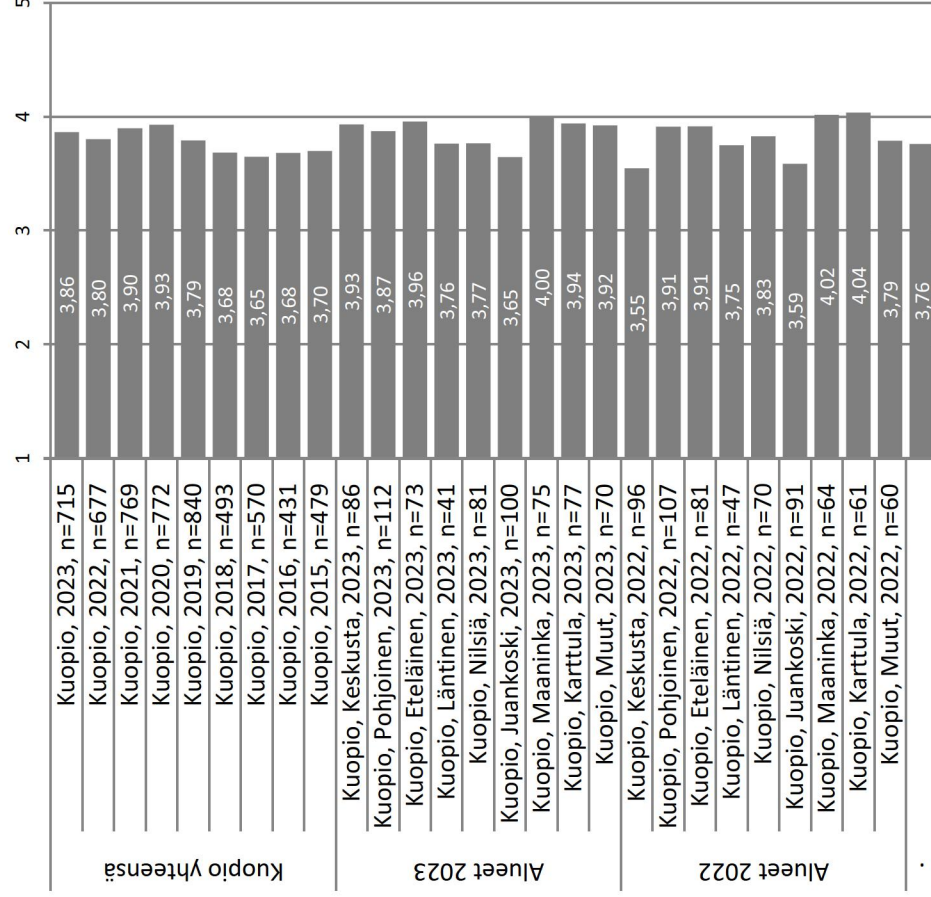

Alueelliset tulokset Kuopiossa

Alue	Postinumerot
Keskusta	70100, 70110, 70600, 70620
Pohjoinen	70150, 70200, 70210, 70240, 70260, 70280, 70300, 70340, 70400, 70420, 70460
Eteläinen	70800, 70820, 70840
Läntinen	70150, 70700, 70780, 70800, 70870, 71480
Muut	Muut Kuopion kaupungin alueen postinumerot

1 Keskustan katujen puhtaus ja siisteys

2 Keskustan ulkopuolisten katujen puhtaus ja siisteys

Alueelliset tulokset Kuopiossa

3 Asuinkadun kunto

4 Keskustaan johtavien pääkatujen kunto

Alueelliset tulokset Kuopiossa