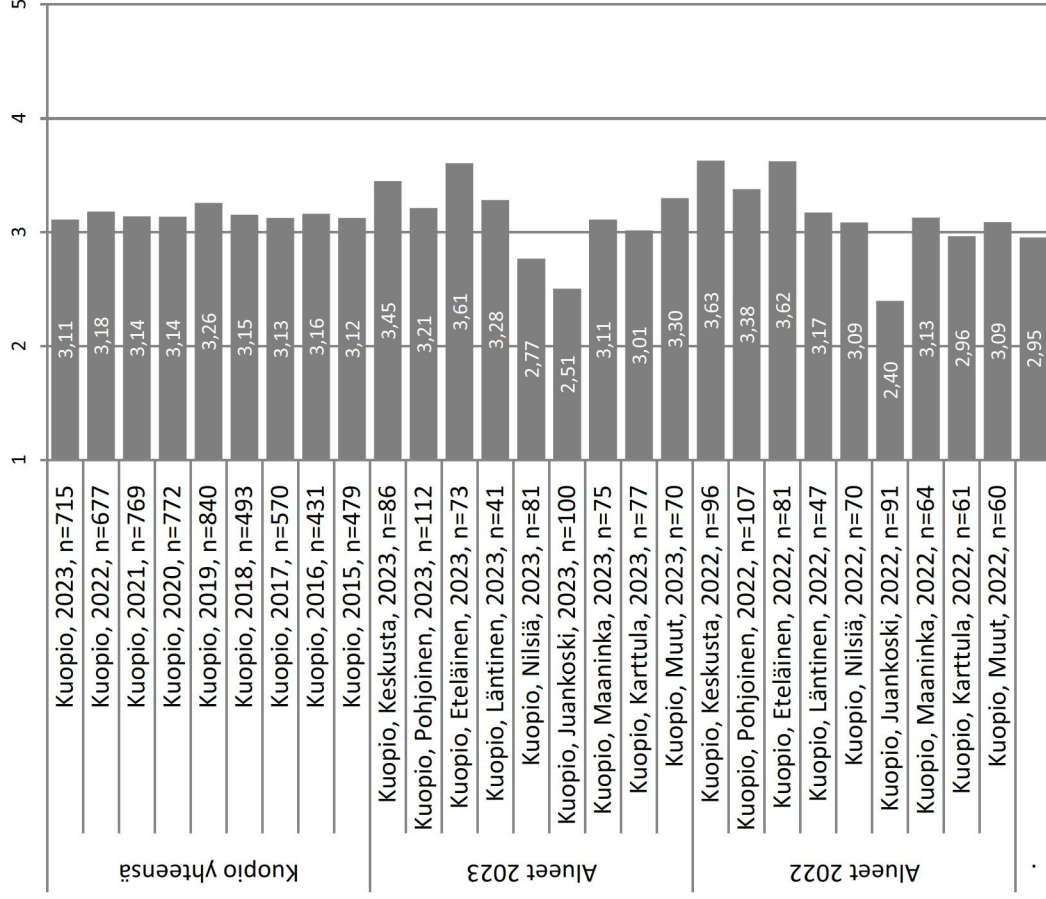

Alueelliset tulokset Kuopiossa

Alue	Postinumerot
Keskusta	70100, 70110, 70600, 70620
Pohjoinen	70150, 70200, 70210, 70240, 70260, 70280, 70300, 70340, 70400, 70420, 70460
Eteläinen	70800, 70820, 70840
Läntinen	70150, 70700, 70780, 70800, 70870, 71480
Muut	Muut Kuopion kaupungin alueen postinumerot

1 Keskustan katujen puhtaus ja siisteys

2 Keskustan ulkopuolisten katujen puhtaus ja siisteys

Alueelliset tulokset Kuopiossa

3 Asuinkadun kunto

4 Keskustaan johtavien pääkatujen kunto

Alueelliset tulokset Kuopiossa

5 Jalankulku- ja pyöräteiden kunto

6 Lumenaeraus asuntokadulla

Alueelliset tulokset Kuopiossa

7 Lumenauraus keskustaan johtavilla pääkaduilla

8 Lumenauraus jalankulku- ja pyöräteillä

Alueelliset tulokset Kuopiossa