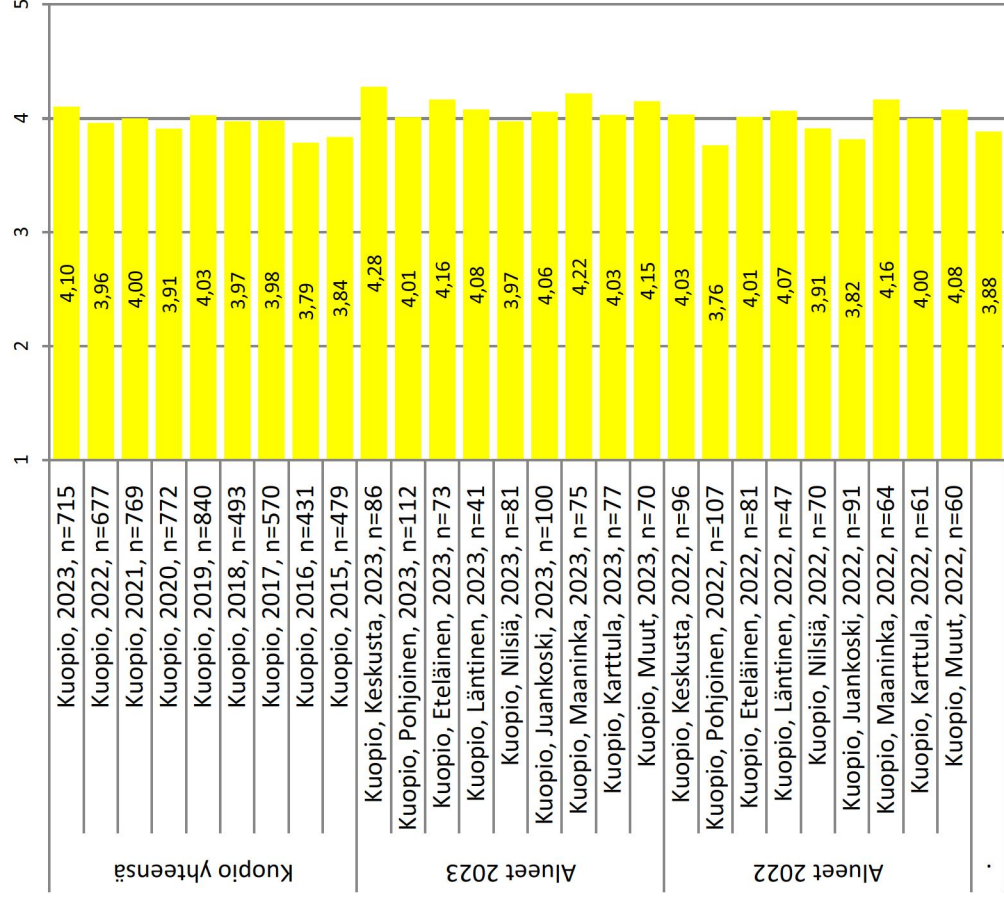

1 Keskustan katujen puhtaus ja siisteys

2 Keskustan ulkopuolisten katujen puhtaus ja siisteys

Alueelliset tulokset Kuopiossa

3 Asuinkadun kunto

4 Keskustaan johtavien pääkatujen kunto

Alueelliset tulokset Kuopiossa

9 Liukkauden torjunta jalankulku- ja pyöräteillä

10 Liukkauden torjunta katujen ajoradoilla

Alueelliset tulokset Kuopiossa

11 Liikennevalo-ohjauksen toimivuus kävelyn ja pyöräilyn kannalta

12 Liikennevalo-ohjauksen toimivuus autoliikenteen kannalta

Alueelliset tulokset Kuopiossa

13 Katuvaalaistus keskustan kaduilla

14 Katuvaalaistus asuntokadulla

Alueelliset tulokset Kuopiossa

15 Katuvaalaistus jalankulku- ja pyöräteillä

16 Keskustan puistojen hoito

Alueelliset tulokset Kuopiossa

17 Asuntoalueiden puistojen hoito

18 Asuntoalueiden läheisten metsien hoito

Alueelliset tulokset Kuopiossa

19 Leikki- ja vapaa-aikapaikkojen siisteys ja varusteiden kunto

20 Järjestetyn jätteenkuljetuksen toimivuus