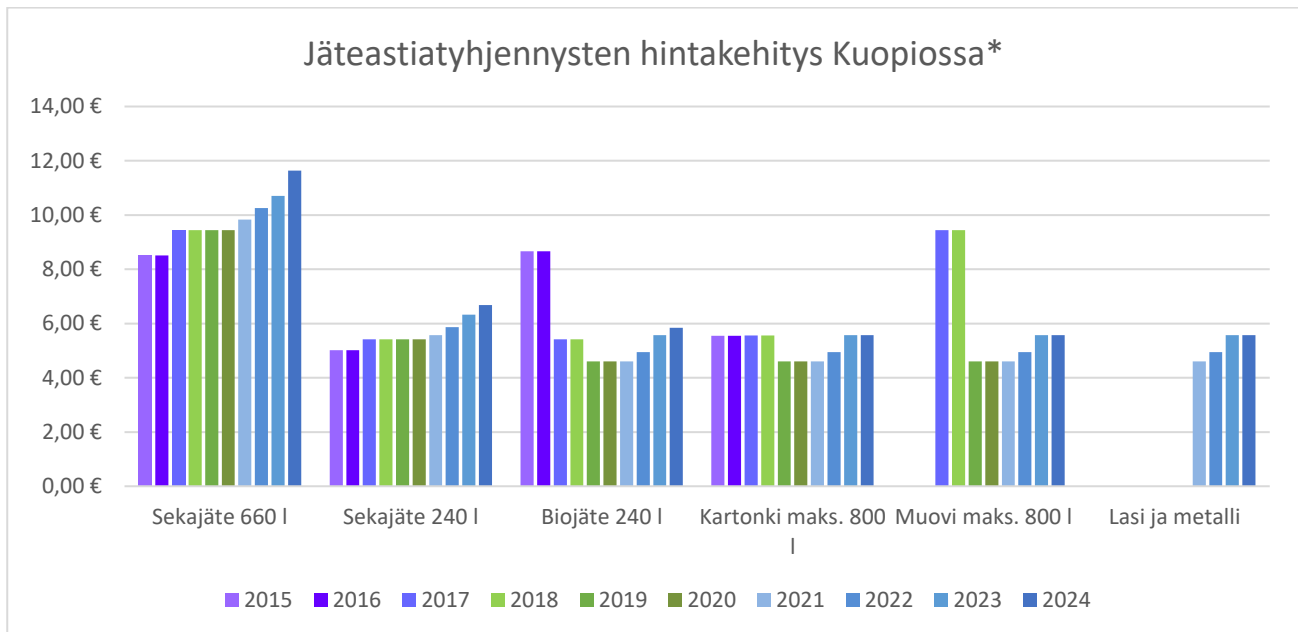

Jättemaksujen kehitys v. 2015–2024

* Jäteastiatyhjennysten hintakehitys on ollut muissa jätelautakunnan toimialueen kunnissa samansuuntaista kuin Kuopiossa. Pieksämäellä kaikki tyhjennyshinnat laskivat muista kunnista poiketen vuonna 2017, kun Kuopio, Siilinjärvi ja Pieksämäki yhdistettiin yhdeksi hinta-alueeksi.

** Kuopiossa oli käytössä vuoteen 2017 saakka perusmaksun kuntaosa, joka ohjattiin peruskunnan jätehuolto-tehtäviin. Kuntaosat olivat käytössä myös Siilinjärvellä, Suonenjoella, Juuassa ja Tervossa eli näissä kunnissa perusmaksut laskivat vuonna 2017. Muissa kunnissa perusmaksut olivat samalla tasolla vuosina 2015–2020.