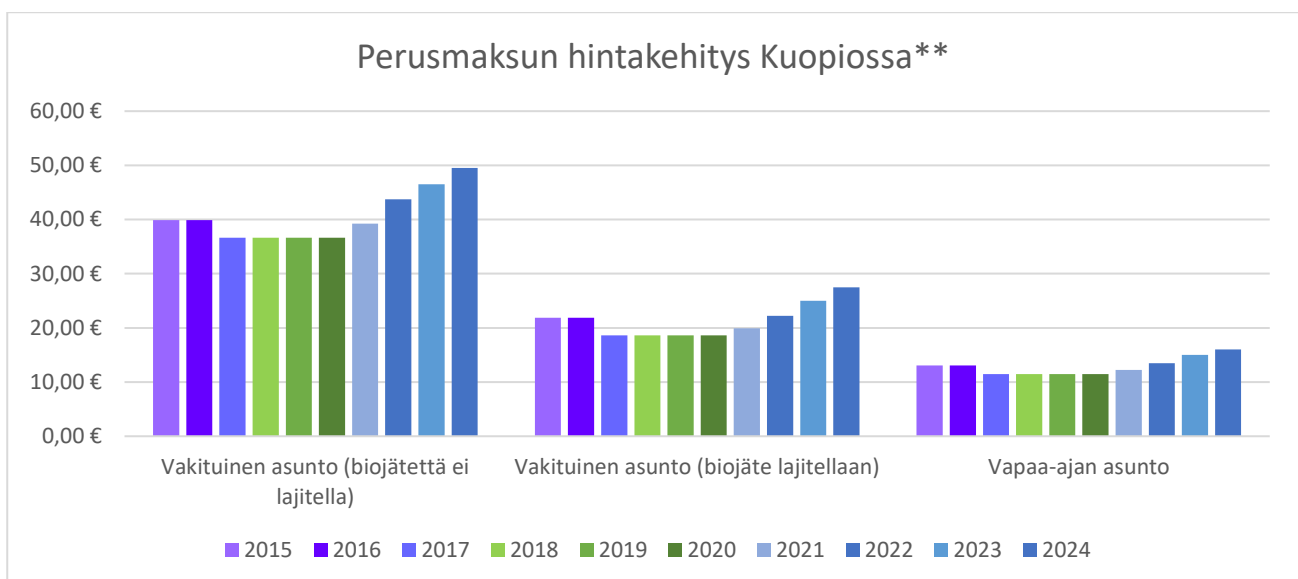

Jättemaksujen kehitys v. 2015–2024

* Jäteastiatyhjennysten hintakehitys on ollut muissa jätelautakunnan toimialueen kunnissa samansuuntaista kuin Kuopiossa. Pieksämäellä kaikki tyhjennyshinnat laskivat muista kunnista poiketen vuonna 2017, kun Kuopio, Siilinjärvi ja Pieksämäki yhdistettiin yhdeksi hinta-alueeksi.

** Kuopiossa oli käytössä vuoteen 2017 saakka perusmaksun kuntaosa, joka ohjattiin peruskunnan jätehuolto-tehtäviin. Kuntaosat olivat käytössä myös Siilinjärvellä, Suonenjoella, Juuassa ja Tervossa eli näissä kunnissa perusmaksut laskivat vuonna 2017. Muissa kunnissa perusmaksut olivat samalla tasolla vuosina 2015–2020.