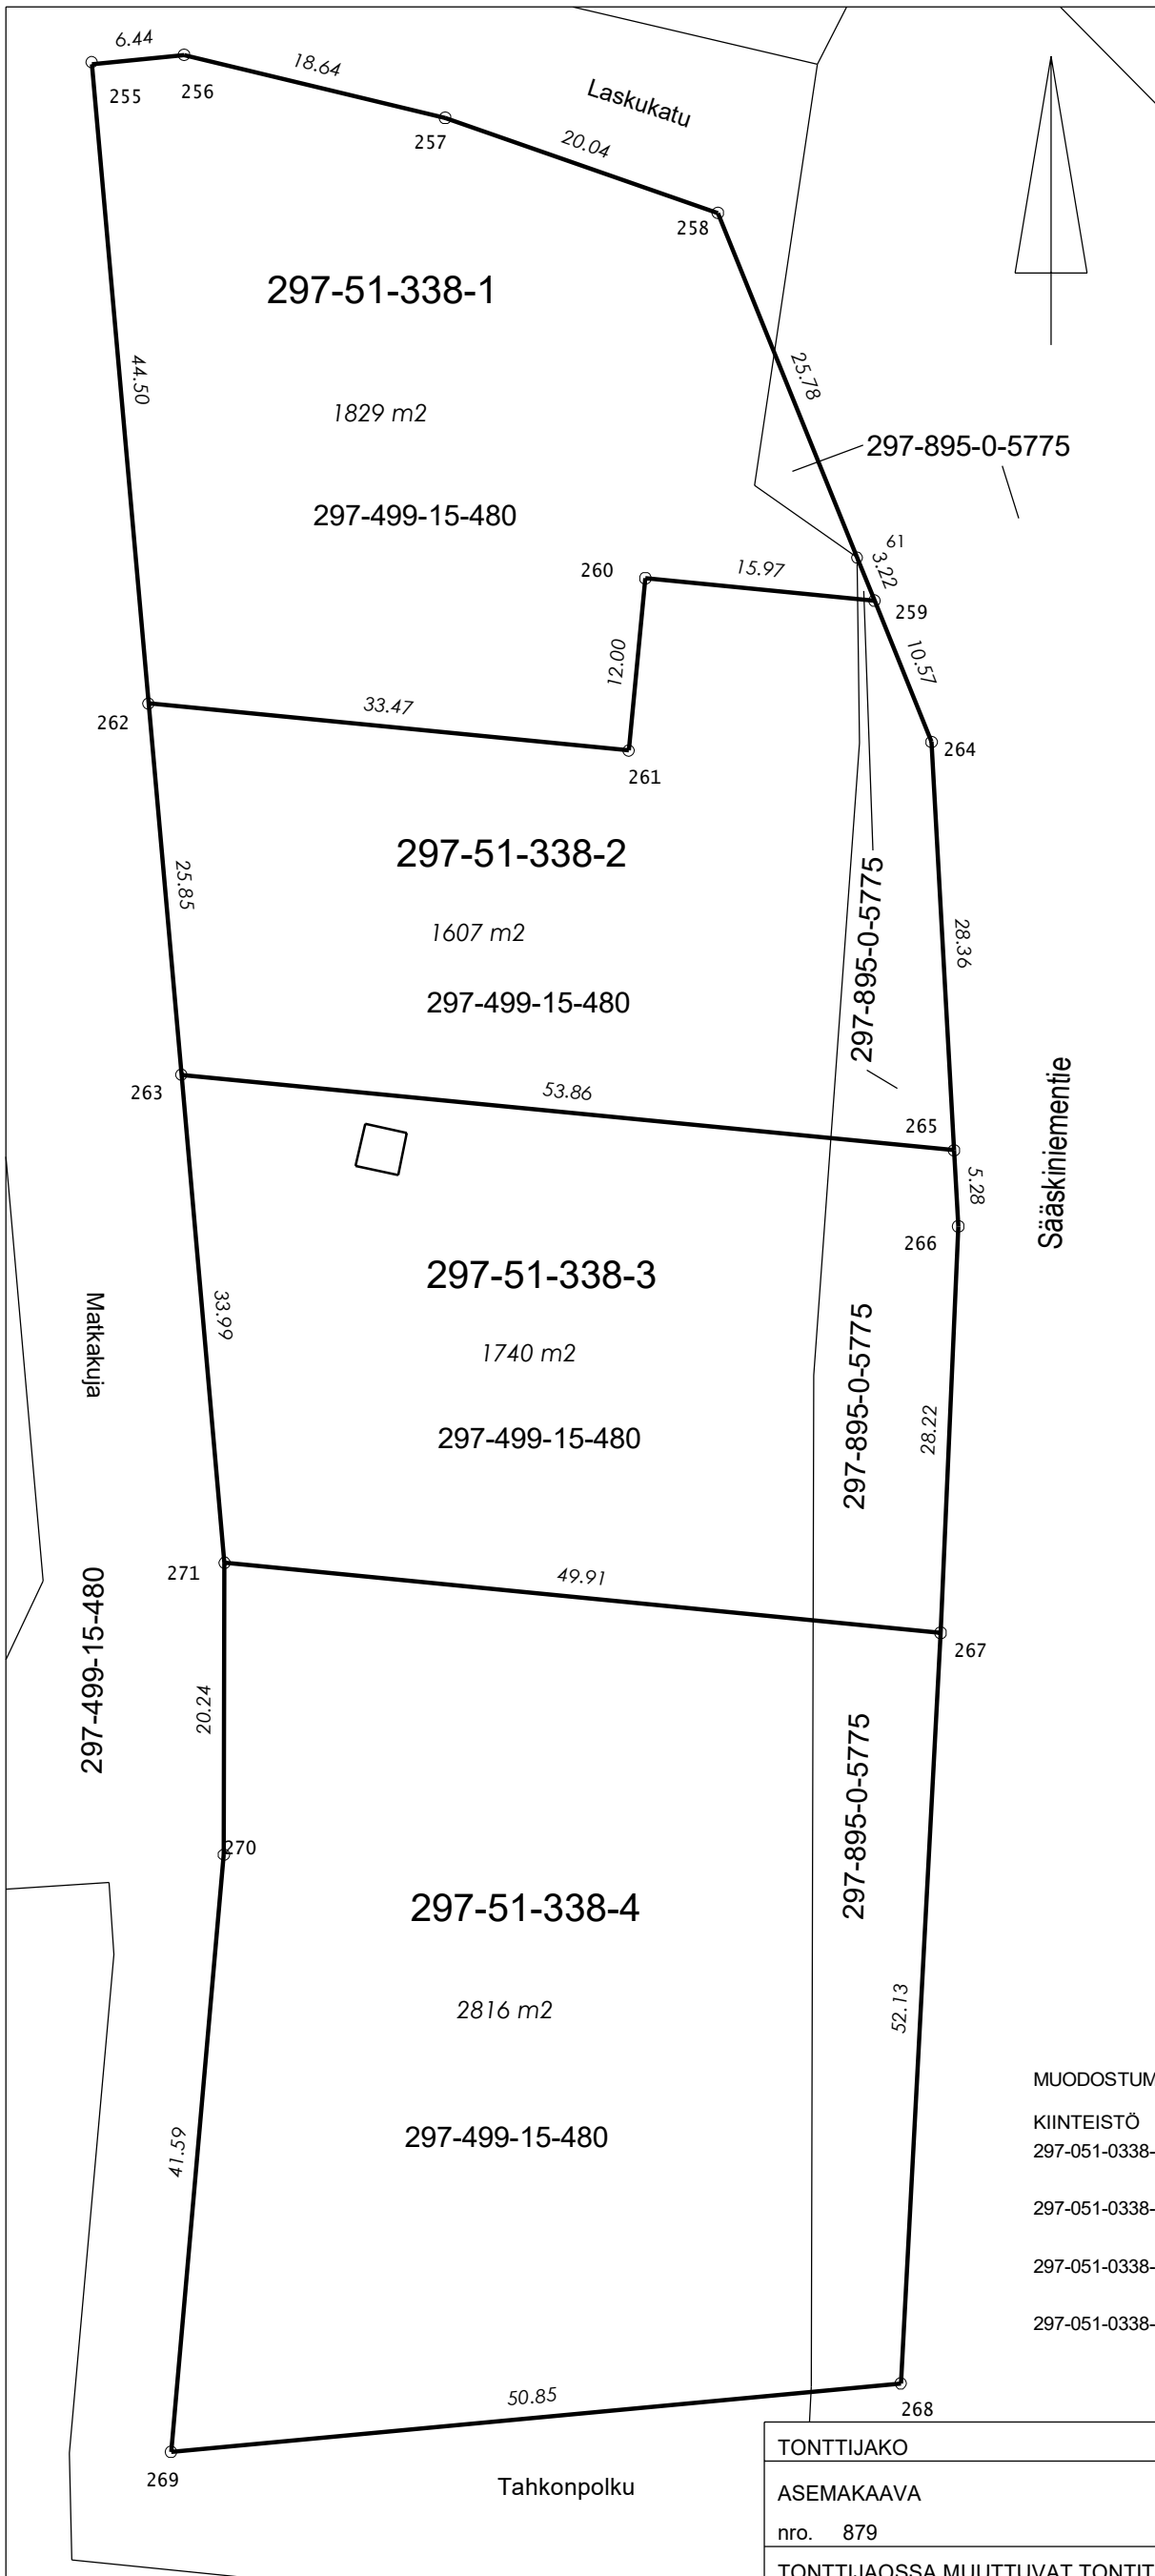

Sääskiniementie

KOORDINAATTILUETTELO - ETRS-GK27

N:O	X	Y
61	7021312.909	27552197.590
256	7021347.782	27552150.892
257	7021343.404	27552169.008
258	7021336.814	27552187.932
259	7021309.925	27552198.795
260	7021311.480	27552182.901
261	7021299.537	27552181.733
262	7021302.796	27552148.420
263	7021277.051	27552150.705
264	7021300.124	27552202.755
265	7021271.807	27552204.313
266	7021266.535	27552204.603
267	7021238.339	27552203.378
268	7021186.285	27552200.614
269	7021181.534	27552149.984
270	7021222.960	27552153.657
271	7021243.198	27552153.709

MUODOSTUMINEN

KIINTEISTÖ	P-ALA	OSAPINTA-ALA	KIINTEISTÖ	M-ALA
297-051-0338-0001	1829	1791	297-499-0015-0480	
		38	297-895-0000-5775	
297-051-0338-0002	1607	1388	297-499-0015-0480	
		219	297-895-0000-5775	
297-051-0338-0003	1740	1432	297-499-0015-0480	
		308	297-895-0000-5775	
297-051-0338-0004	2816	2419	297-499-0015-0480	
		397	297-895-0000-5775	

TONTTIJAKO		1:500	ASIANRO	663/10.01.00/2023
ASEMAKAAVA		VAHVISTETTU		
nro. 879		pvm.		
TONTTIJAOSSA MUUTTUVAT TONTIT				
TONTTIJAON LAATI		14.6.2023	MUODOSTUVAT TONTIT	
		KAUPUNGINOSA 51		
LASKI AP	Asiakirja on allekirjoitettu koneellisesti Kuopion kaupungin asianhallintajärjestelmässä. Allekirjoituksen oikeellisuuden voi todentaa kirjaamosta.		KORTTELI 338	
PIIRSI AP			TONTIT 1-4	
TARK			TJNRO 3930	
HYVÄKSYTTY ASEMAKAAVAN YHTEYDESSÄ				
VOIMAANTULOPÄIVÄMÄÄRÄ