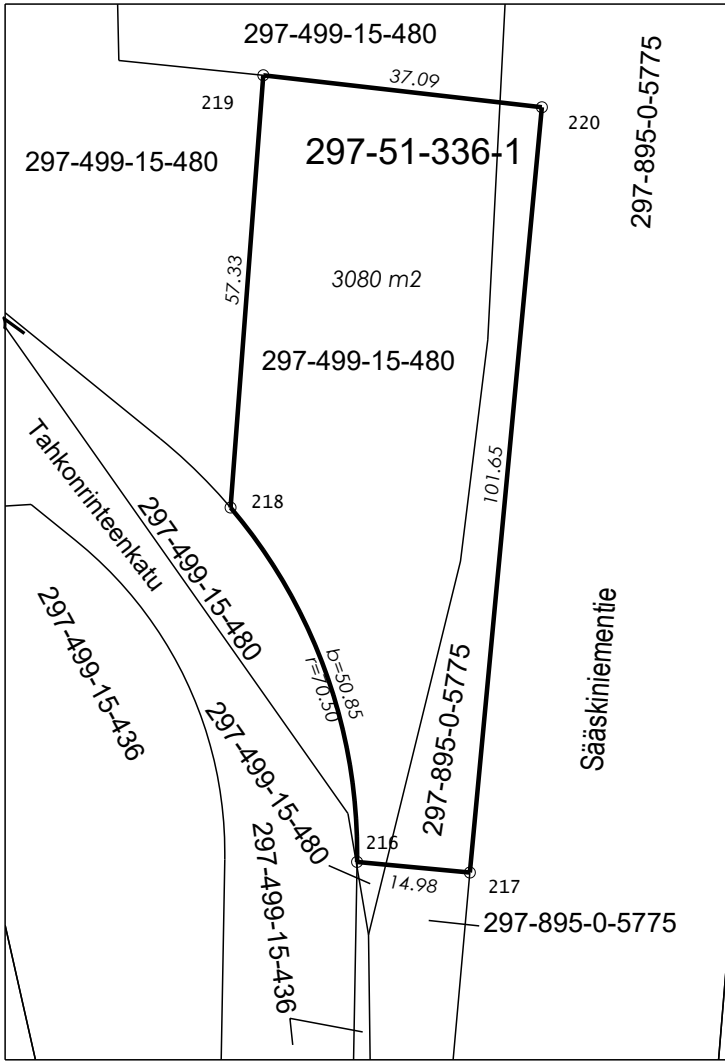

KOORDINAATTILUETTELO - ETRS-GK27

N:O	X	Y
216	7021068.065	27552174.609
217	7021066.661	27552189.526
218	7021114.926	27552157.879
219	7021172.088	27552162.207
220	7021167.859	27552199.051

MUODOSTUMINEN

KIINTEISTÖ	P-ALA	OSAPINTA-ALA	KIINTEISTÖ	M-ALA
297-051-0336-0001	3080	2456	297-499-0015-0480	
		624	297-895-0000-5775	

TONTTIJAKO		1:1000	ASIANRO	663/10.01.00/2023	
ASEMAKAAVA		VAHVISTETTU			
nro. 879		pvm.			
TONTTIJAOSSA MUUTTUVAT TONTIT					
TONTTIJAON LAATI		25.01.2023	MUODOSTUVAT TONTIT		
		KAUPUNGINOSA		51	
LASKI	AP	Asiakirja on allekirjoitettu koneellisesti Kuopion kaupungin asianhallintajärjestelmässä. Allekirjoituksen oikeellisuuden voi todentaa kirjaamosta.		KORTTELI	336
PIIRSI	AP			TONTIT	1
TARK				TJNRO	3929
HYVÄKSYTTY ASEMAKAAVAN YHTEYDESSÄ					
VOIMAANTULOPÄIVÄMÄÄRÄ