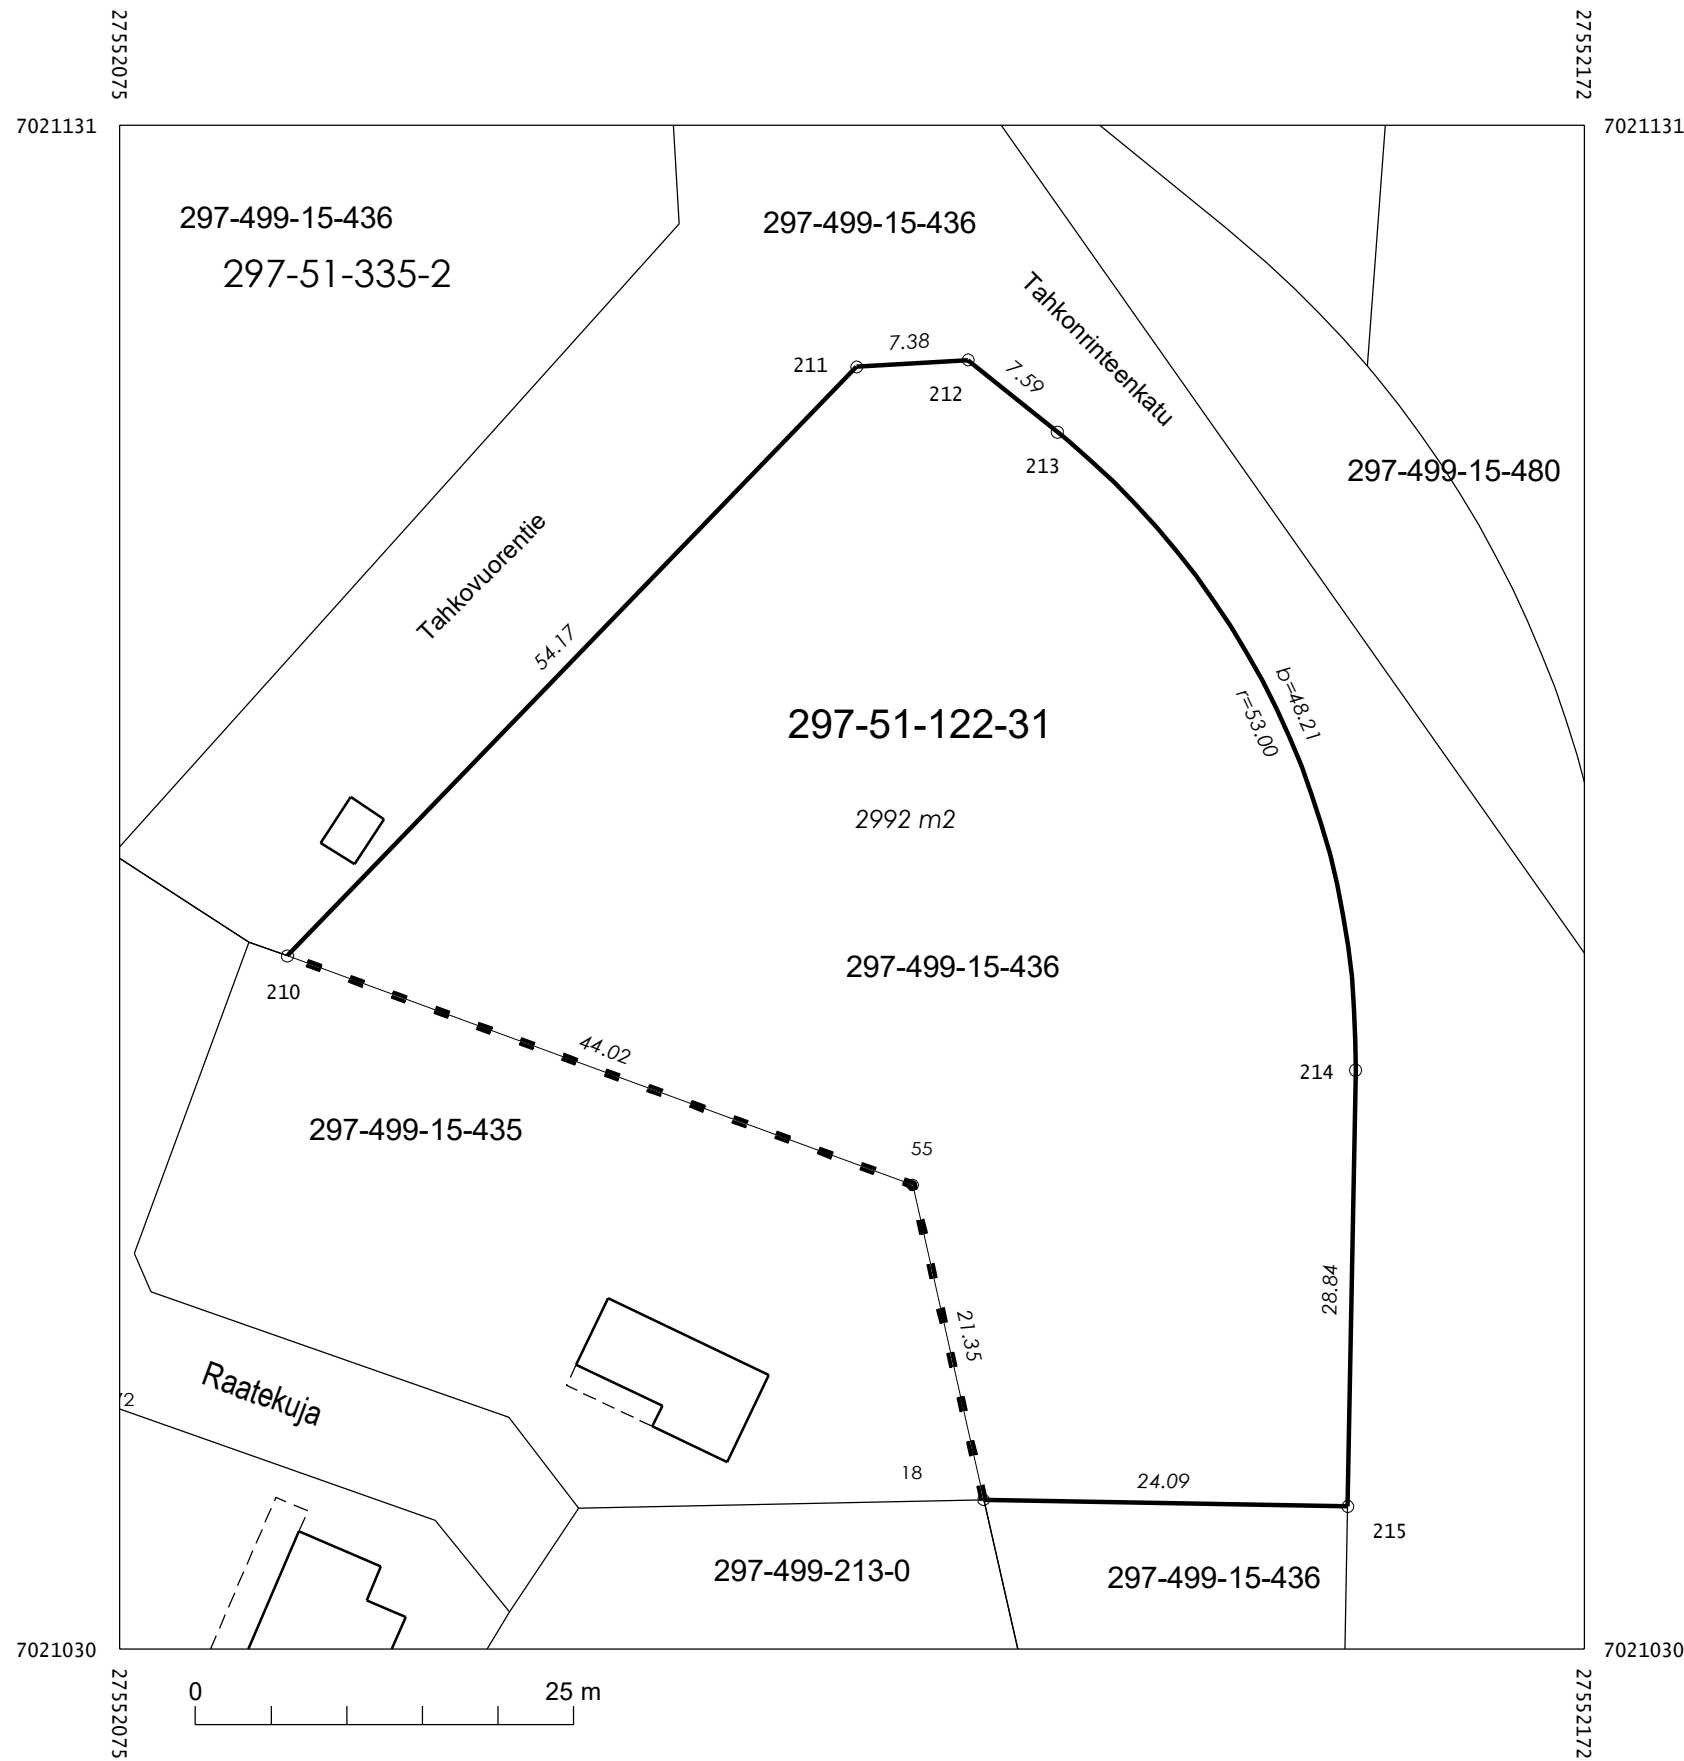

KOORDINAATTILUETTELO - ETRS-GK27

N:O	X	Y
19	7021108.807	27552002.562
22	7021097.842	27552033.588
30	7021082.660	27552074.947
200	7021142.479	27552007.563
201	7021156.683	27552012.385
202	7021161.755	27552015.066
203	7021167.219	27552022.868
205	7021171.029	27552034.600
206	7021168.690	27552051.833
207	7021152.517	27552085.580
208	7021131.068	27552111.990
209	7021124.333	27552112.406

Anu Paananen

KOORDINAATTILUETTELO - ETRS-GK27

N:O	X	Y
18	7021039.964	27552132.515
55	7021060.794	27552127.821
210	7021075.930	27552086.482
211	7021114.876	27552124.127
212	7021115.332	27552131.493
213	7021110.566	27552137.400
214	7021068.376	27552157.111
215	7021039.536	27552156.599