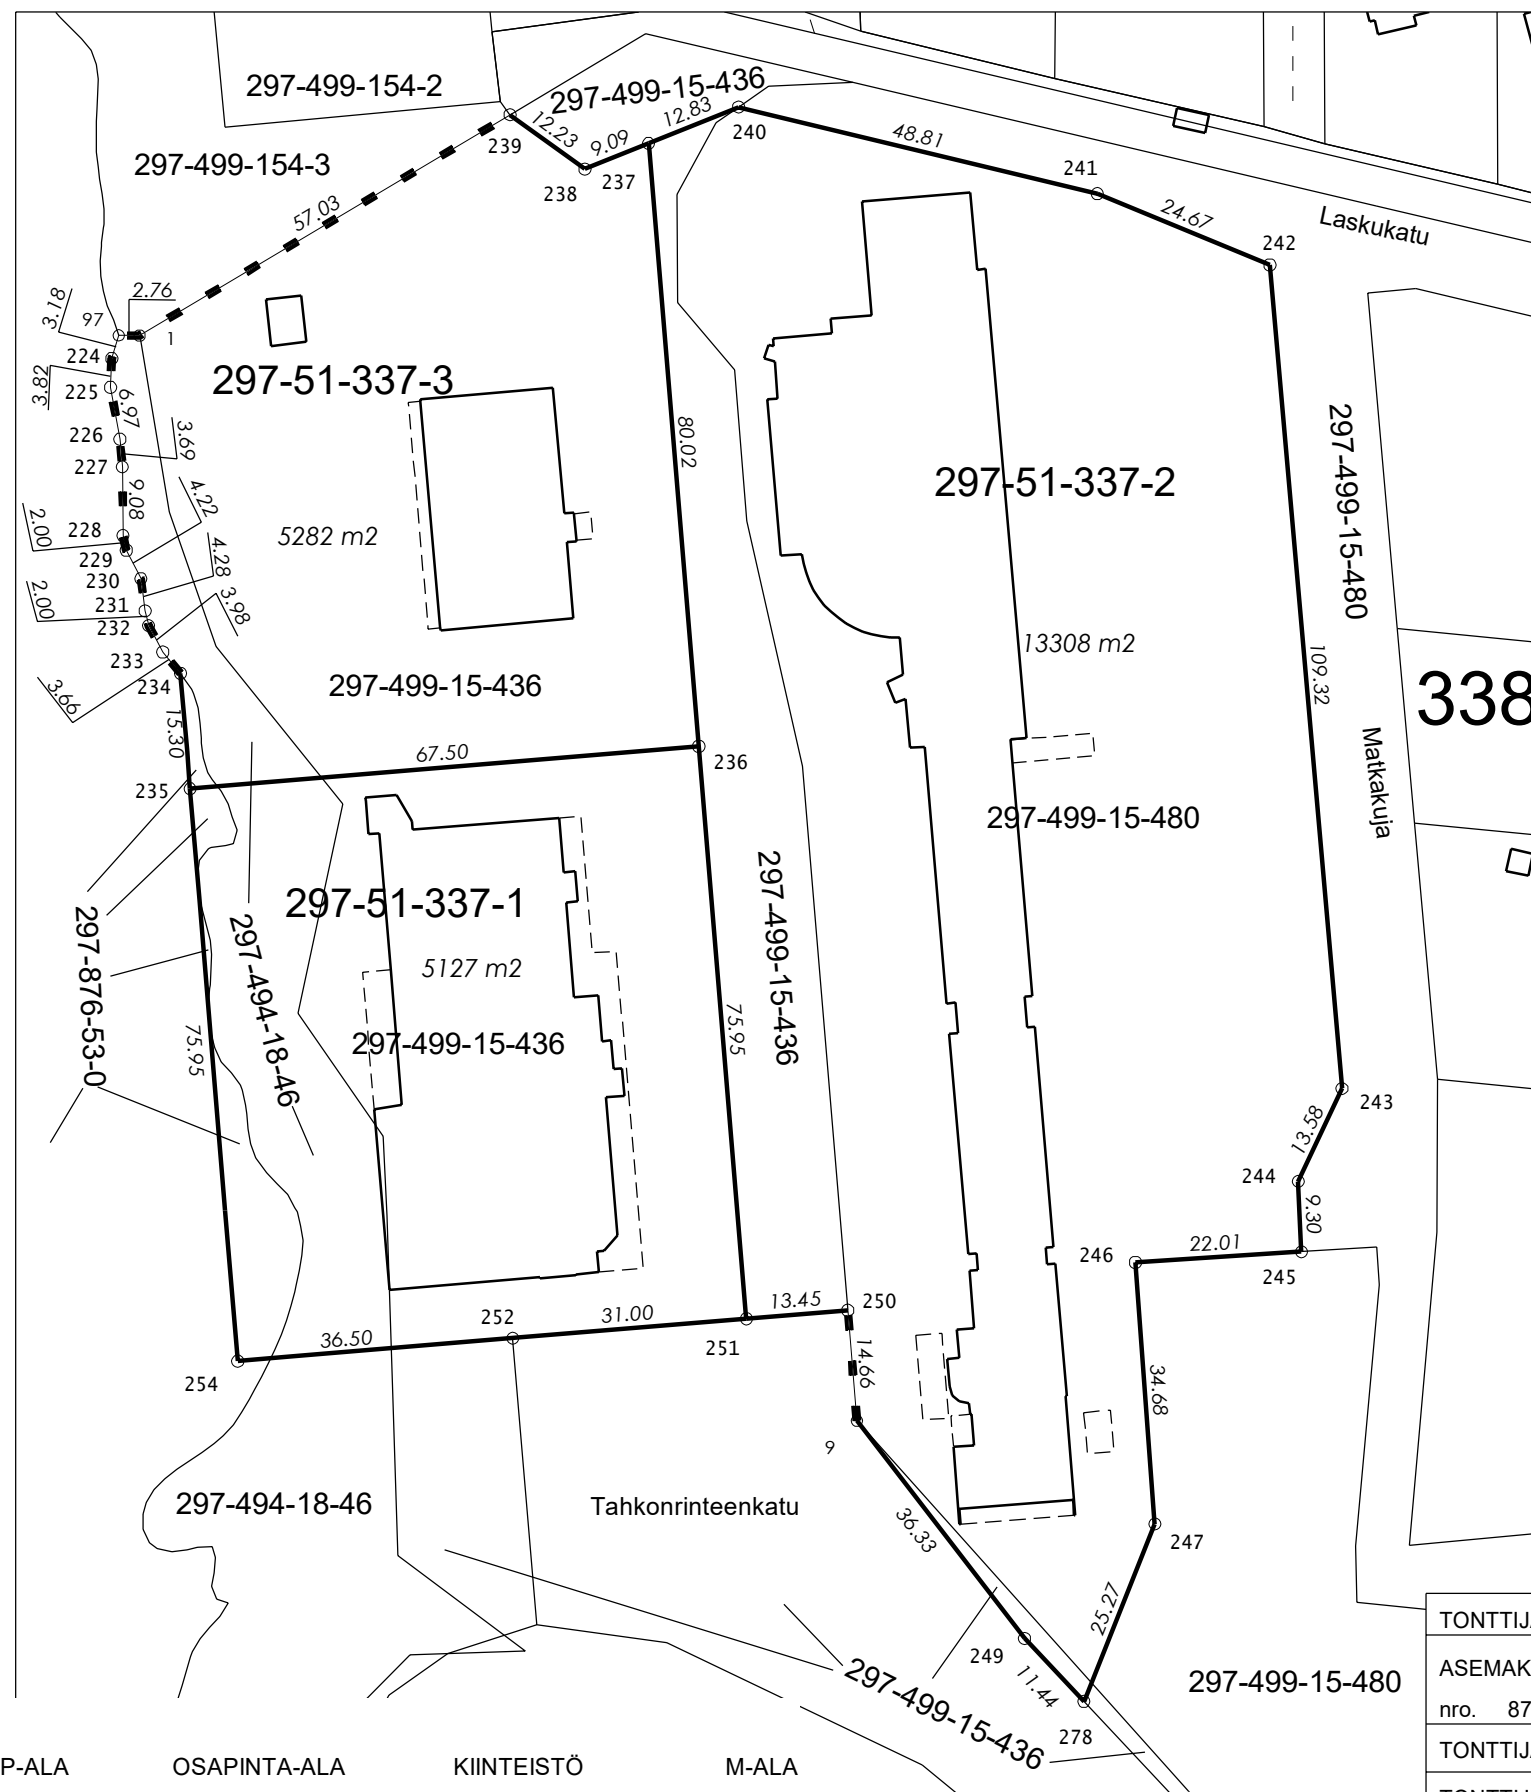

KOORDINAATTILUETTELO - ETRS-GK27

N:O	X	Y
1	7021341.523	27551982.092
9	7021198.017	27552076.961
97	7021341.542	27551979.336
224	7021338.495	27551978.414
225	7021334.684	27551978.237
226	7021327.827	27551979.491
227	7021324.154	27551979.816
228	7021315.075	27551979.903
229	7021313.128	27551980.345
230	7021309.373	27551982.275
231	7021305.126	27551982.819
232	7021303.185	27551983.288
233	7021299.671	27551985.166
234	7021296.853	27551987.506
235	7021281.602	27551988.775
236	7021287.198	27552056.043
237	7021366.943	27552049.409
238	7021363.543	27552040.983
239	7021370.716	27552031.081
240	7021371.745	27552061.310
241	7021360.279	27552108.758
242	7021350.861	27552131.564
243	7021241.959	27552141.109
244	7021229.671	27552135.325
245	7021220.376	27552135.751
246	7021218.959	27552113.790
247	7021184.376	27552116.347
249	7021169.241	27552099.131
250	7021212.624	27552075.746
251	7021211.508	27552062.339
252	7021208.938	27552031.446
254	7021205.912	27551995.072
278	7021160.909	27552106.975

MUODOSTUMINEN

KIINTEISTÖ	P-ALA	OSAPINTA-ALA	KIINTEISTÖ	M-ALA
297-051-0337-0001	5127	1068	297-494-0018-0046	
		3752	297-499-0015-0436	
		307	297-876-0053-0000	
297-051-0337-0002	13308	1734	297-499-0015-0436	
		11574	297-499-0015-0480	
297-051-0337-0003	5282	429	297-494-0018-0046	
		4824	297-499-0015-0436	
		29	297-876-0053-0000	

TONTTIJAKO		1:1000	ASIANRO	663/10.01.00/2023
ASEMAKAAVA		VAHVISTETTU		
nro. 879		pvm.		
TONTTIJAOSSA MUUTTUVAT TONTIT				
TONTTIJAON LAATI		14.6.2023	MUODOSTUVAT TONTIT	
			KAUPUNGINOSA	51
LASKI	AP	Asiakirja on allekirjoitettu koneellisesti Kuopion kaupungin asianhallintajärjestelmässä. Allekirjoituksen oikeellisuuden voi todentaa kirjaamosta.		
PIIRSI	AP			
TARK	Anu Paananen			
HYVÄKSYTTY ASEMAKAAVAN YHTEYDESSÄ				
VOIMAANTULOPÄIVÄMÄÄRÄ