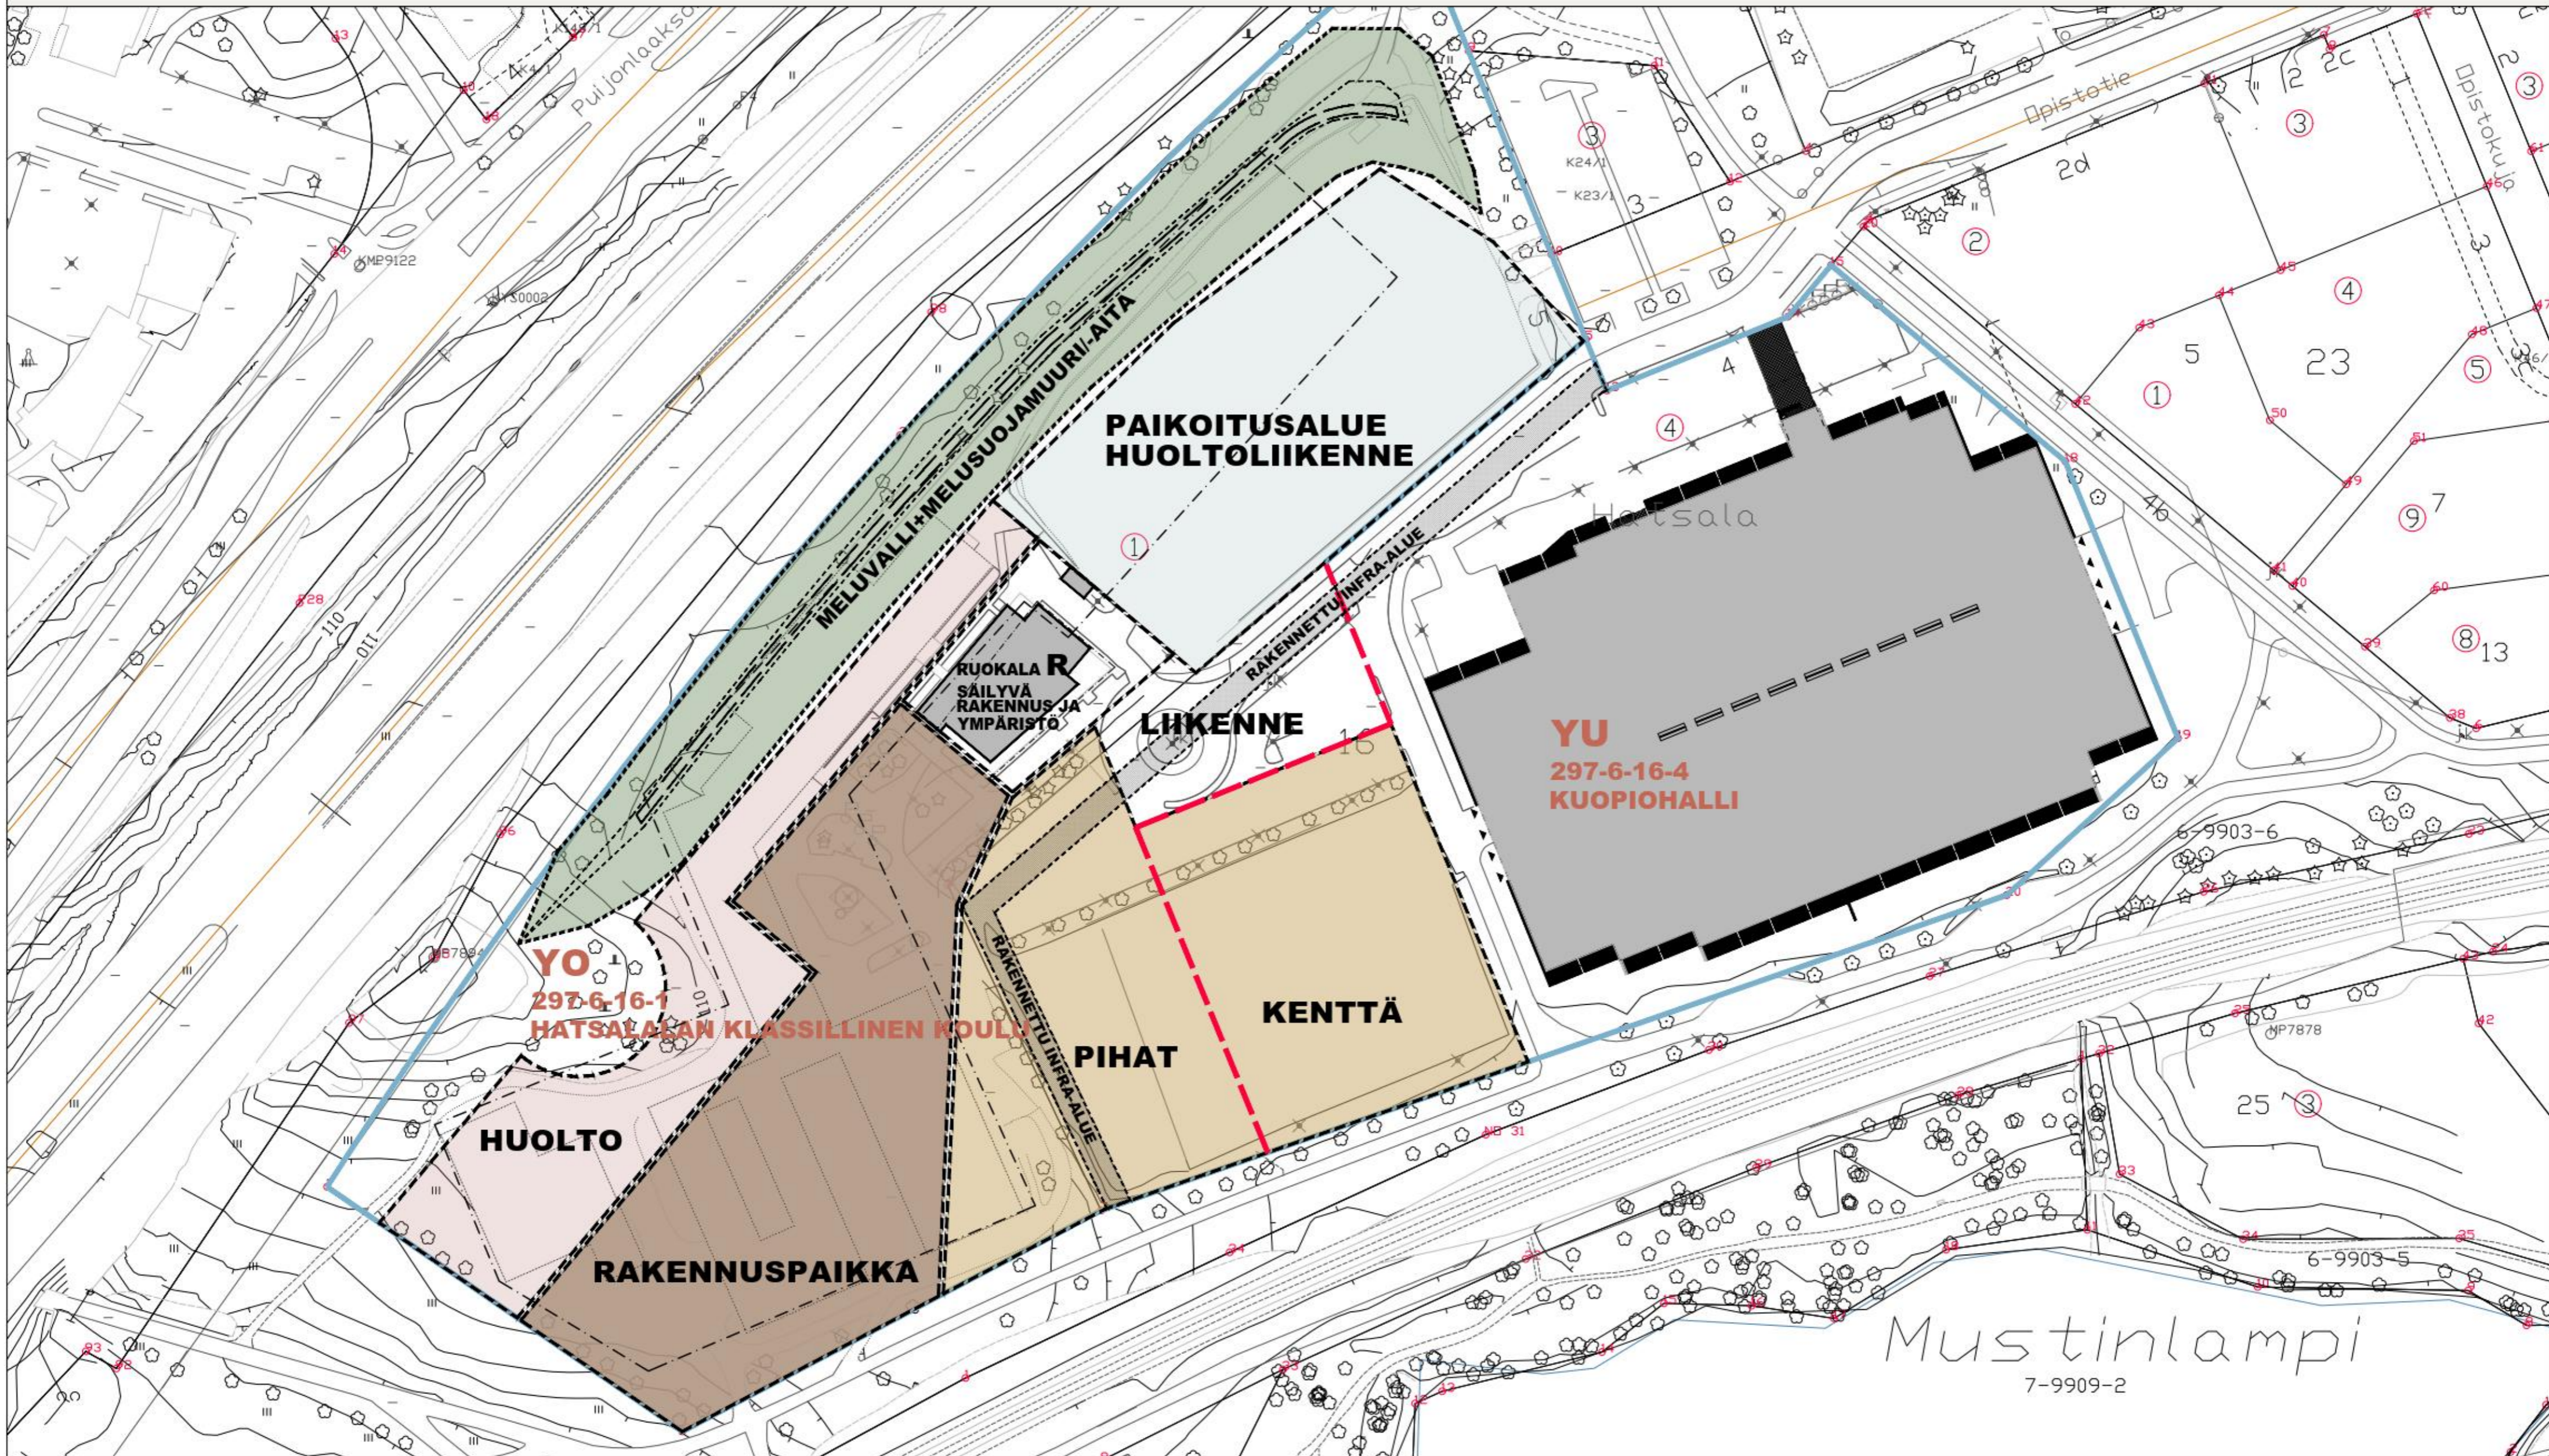

Hatsalan klassillinen koulu

Kuvituskuva / Kuopion Tilapalvelut

TONINKÄYTTÖLUONNOS 2023

02.02.2023 LUONNOS VE2023
TONTINKÄYTTÖLUONNOS
arkkitehtisuunnittelu

2 C1

HATSALAN KLASSILINEN KOULU
Opistotie 5
70200 KUOPIO

IDEALUONNOS / TONTINKÄYTTÖLUONNOS
TONTINKÄYTTÖ / ILMAKUVA
MK: 1:1250/A2