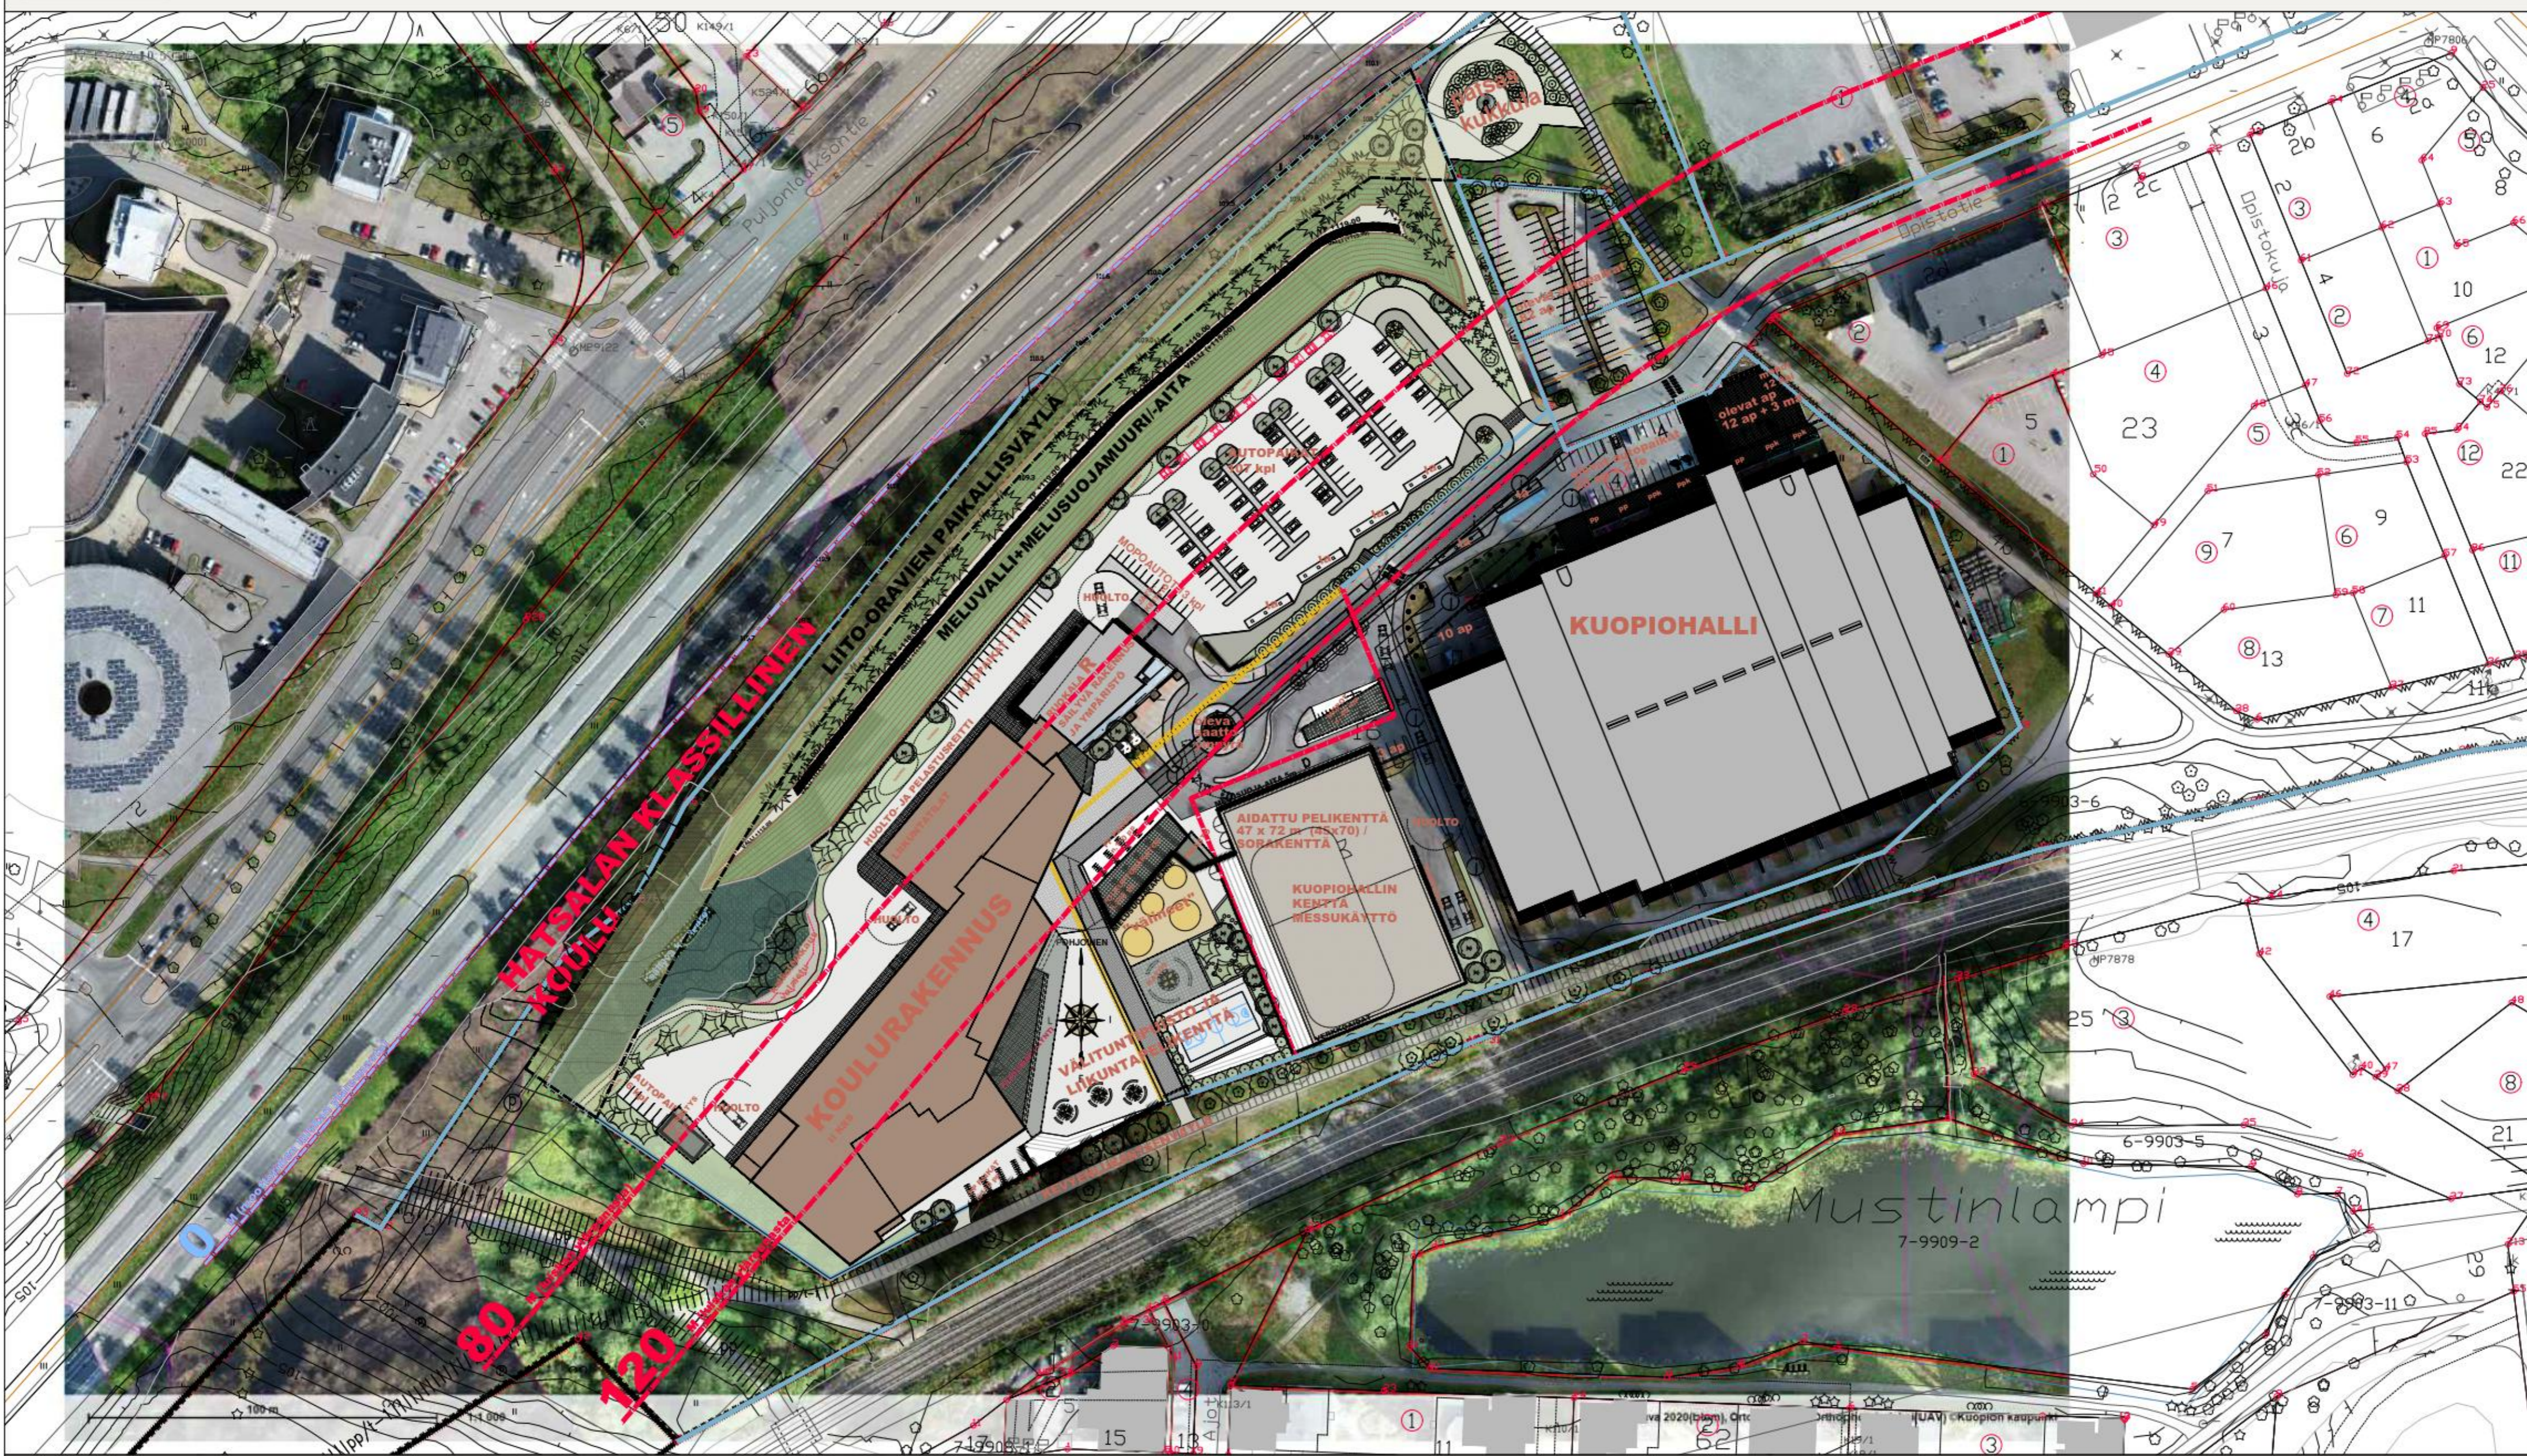

Hatsalan klassillinen koulu

Kuvituskuva / Kuopion Tilapalvelut

TONINKÄYTTÖLUONNOS 2023

02.02.2023 LUONNOS VE2023
TONTINKÄYTTÖLUONNOS
arkkitehtisuunnittelu

2 C1

HATSALAN KLASSILINEN KOULU
Opistotie 5
70200 KUOPIO

IDEALUONNOS / TONTINKÄYTTÖLUONNOS
TONTINKÄYTTÖ / ILMAKUVA
MK: 1:1250/A2