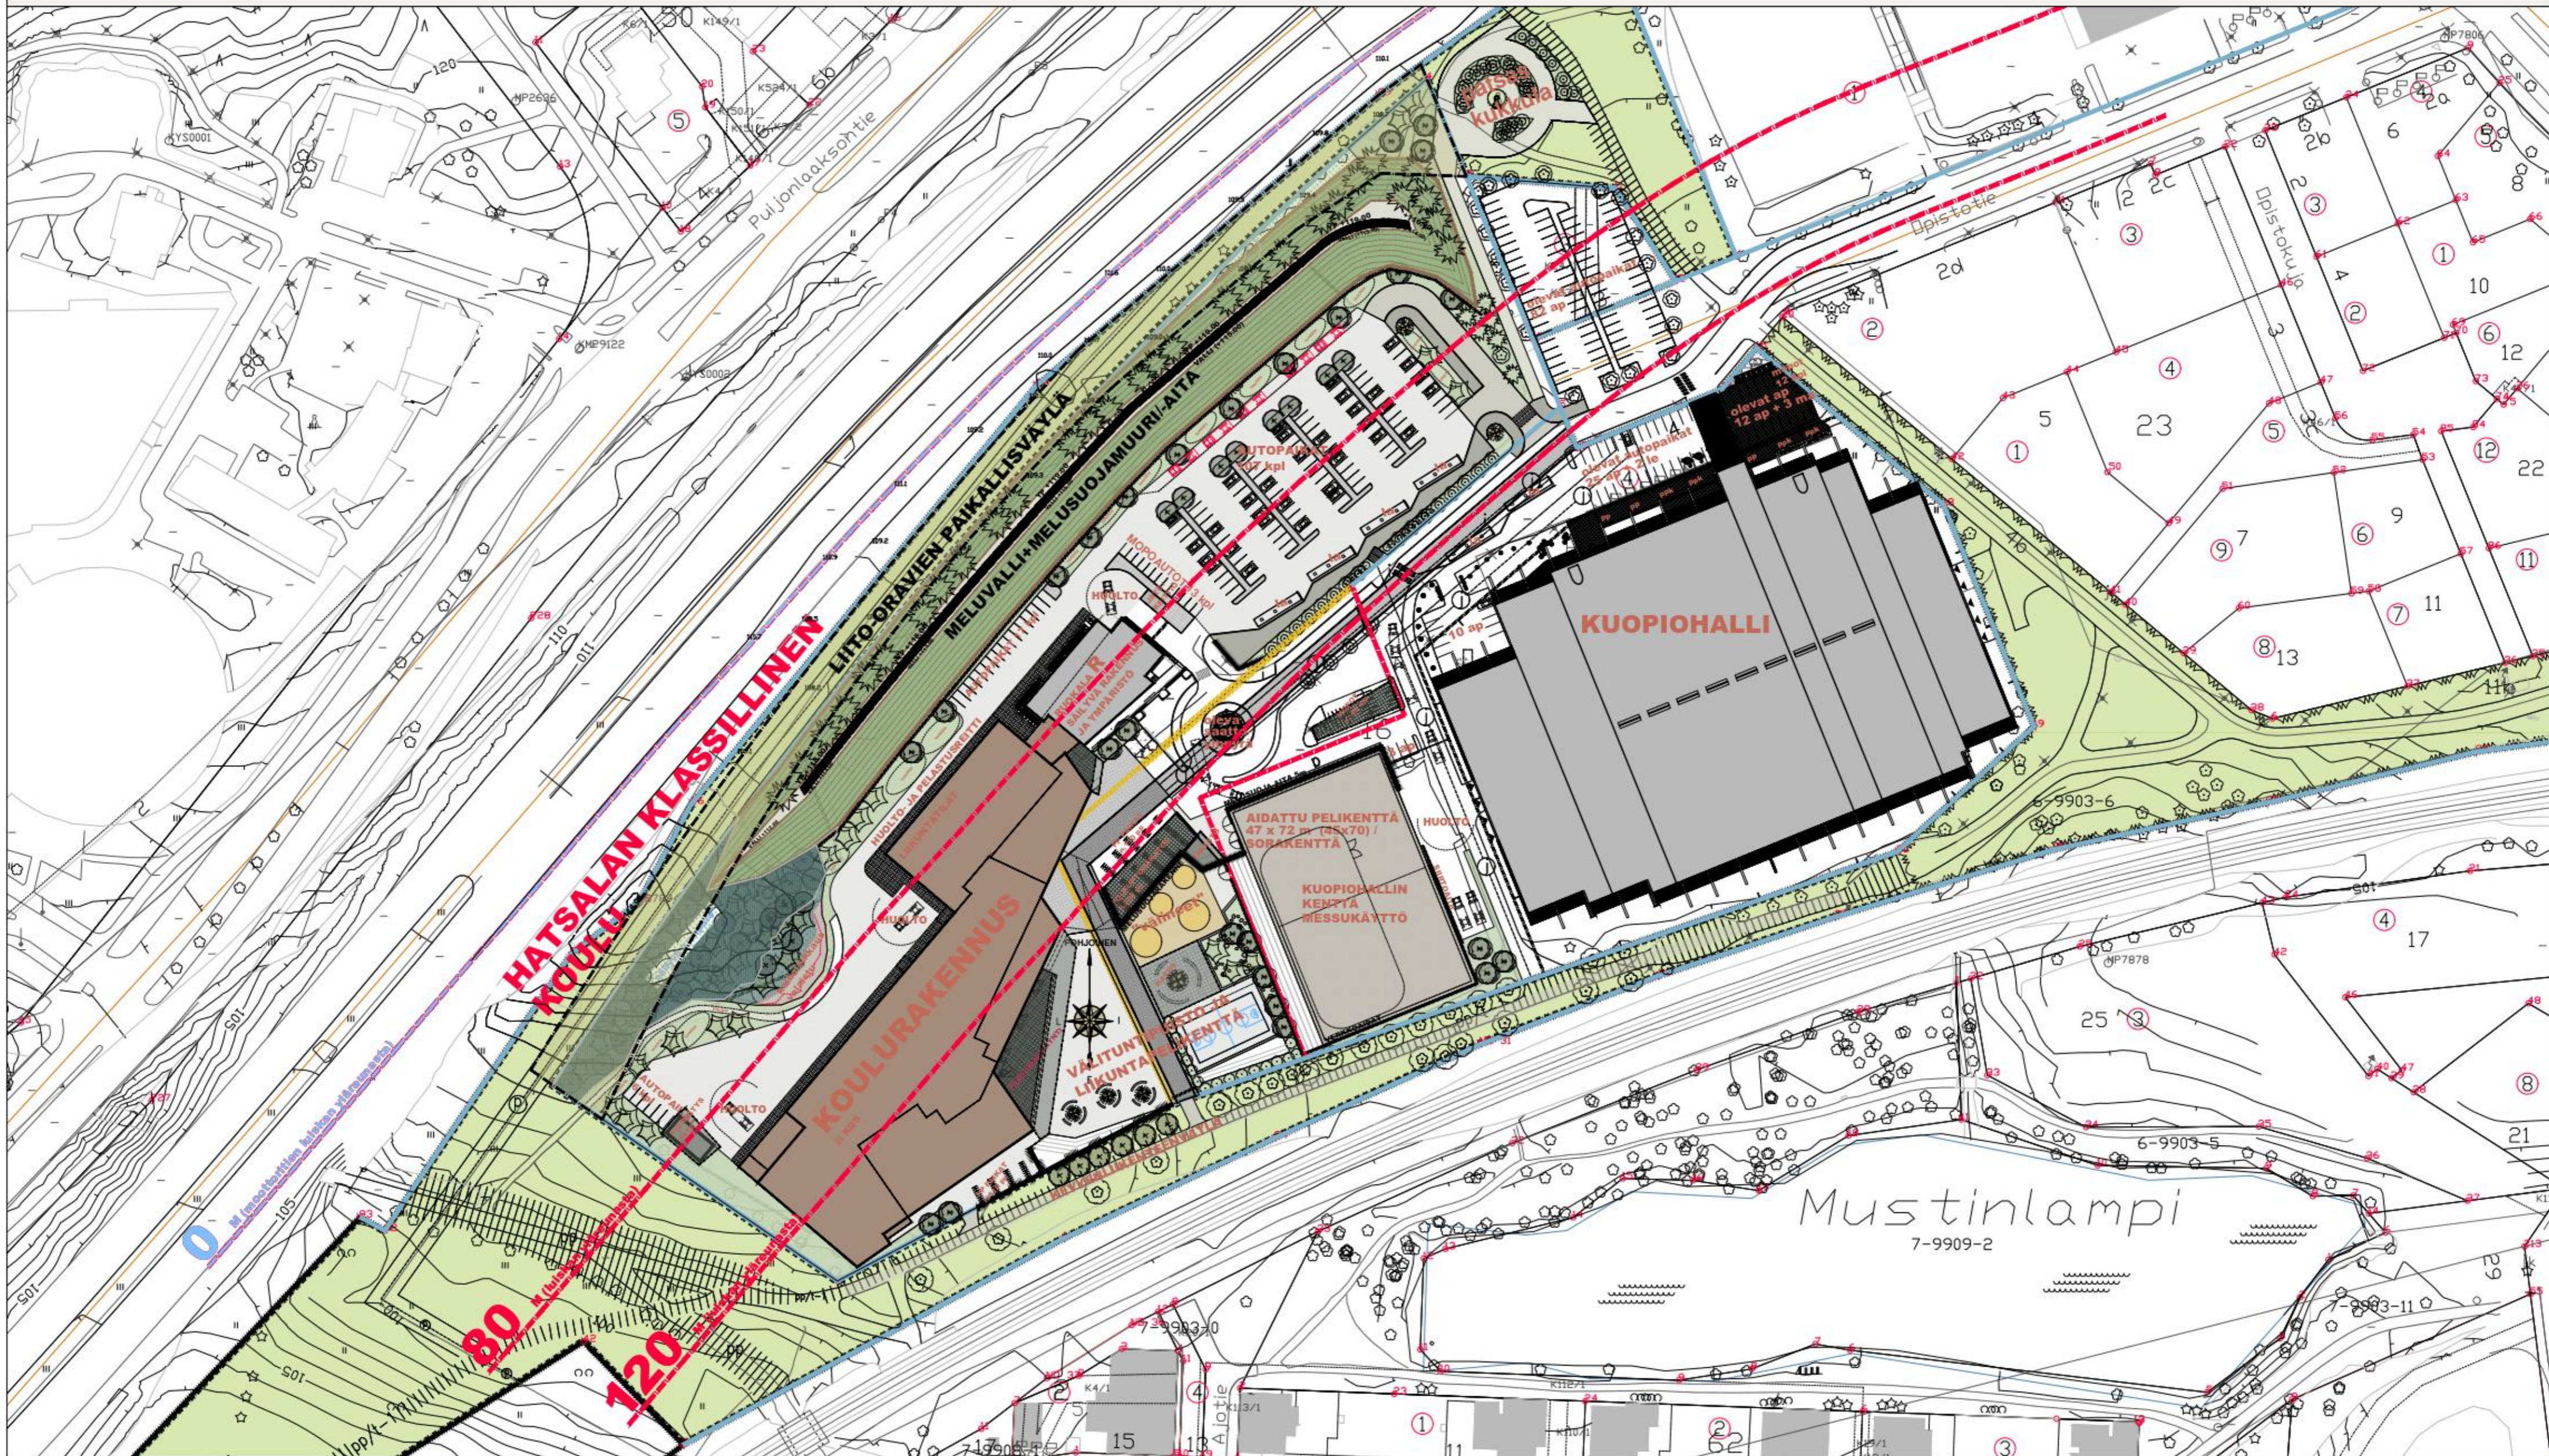

Hatsalan klassillinen koulu

Kuvituskuva / Kuopion Tilapalvelut

TONINKÄYTTÖLUONNOS 2023

02.02.2023 LUONNOS VE2023
TONTINKÄYTTÖLUONNOS
arkkitehtisuunnittelu

2 C1

HATSALAN KLASSILINEN KOULU
Opistotie 5
70200 KUOPIO

IDEALUONNOS / TONTINKÄYTTÖLUONNOS
TONTINKÄYTTÖ / ILMAKUVA
MK: 1:1250/A2