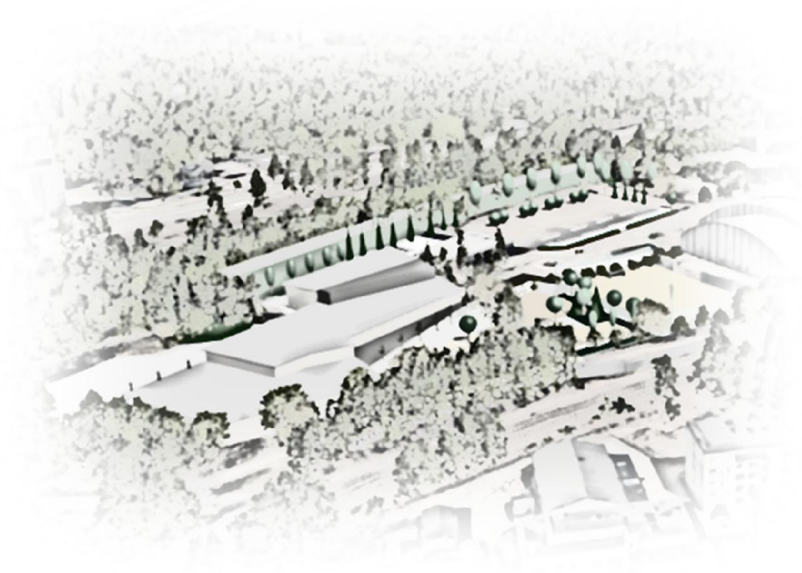

Hatsalan klassillinen koulu

Kuvituskuva / Kuopion Tilapalvelut

TONINKÄYTTÖLUONNOS 2023

02.02.2023 LUONNOS VE2023
TONTINKÄYTTÖLUONNOS
arkkitehtisuunnittelu

2 C1

HATSALAN KLASSILINEN KOULU
Opistotie 5
70200 KUOPIO

IDEALUONNOS / TONTINKÄYTTÖLUONNOS
TONTINKÄYTTÖ / ILMAKUVA
MK: 1:1250/A2