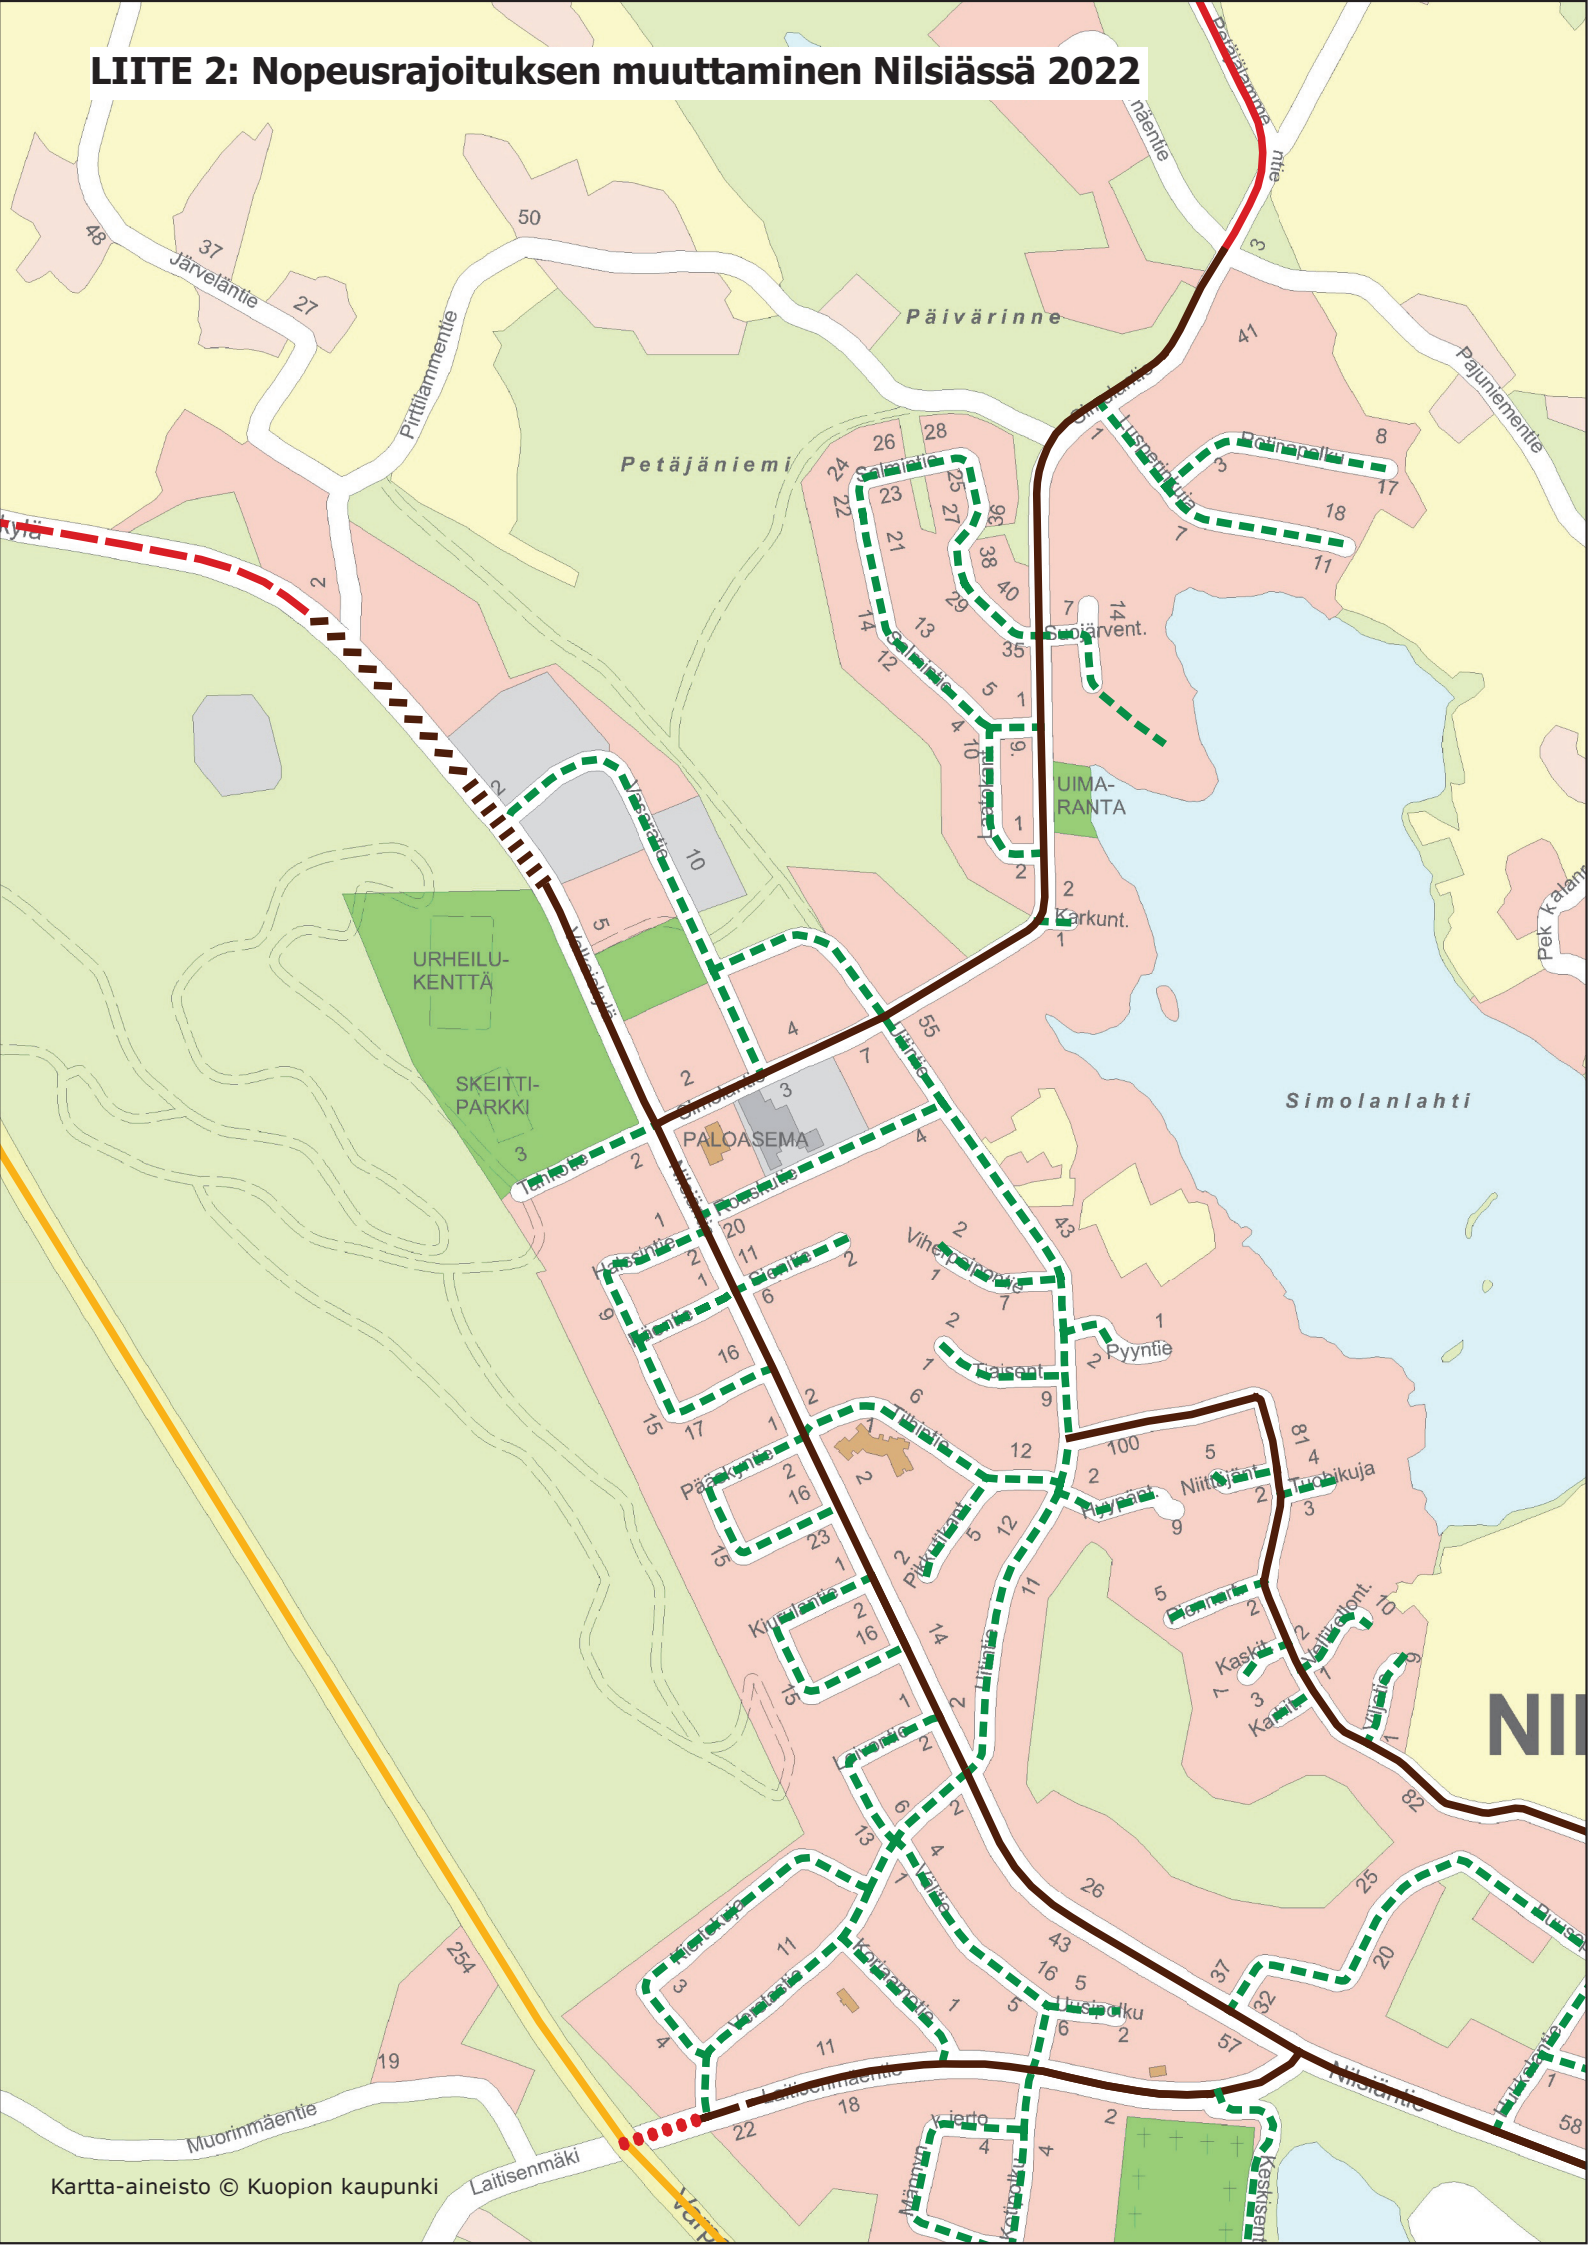

LIITE 2: Nopeusrajoituksen muuttaminen Nilsissä 2022