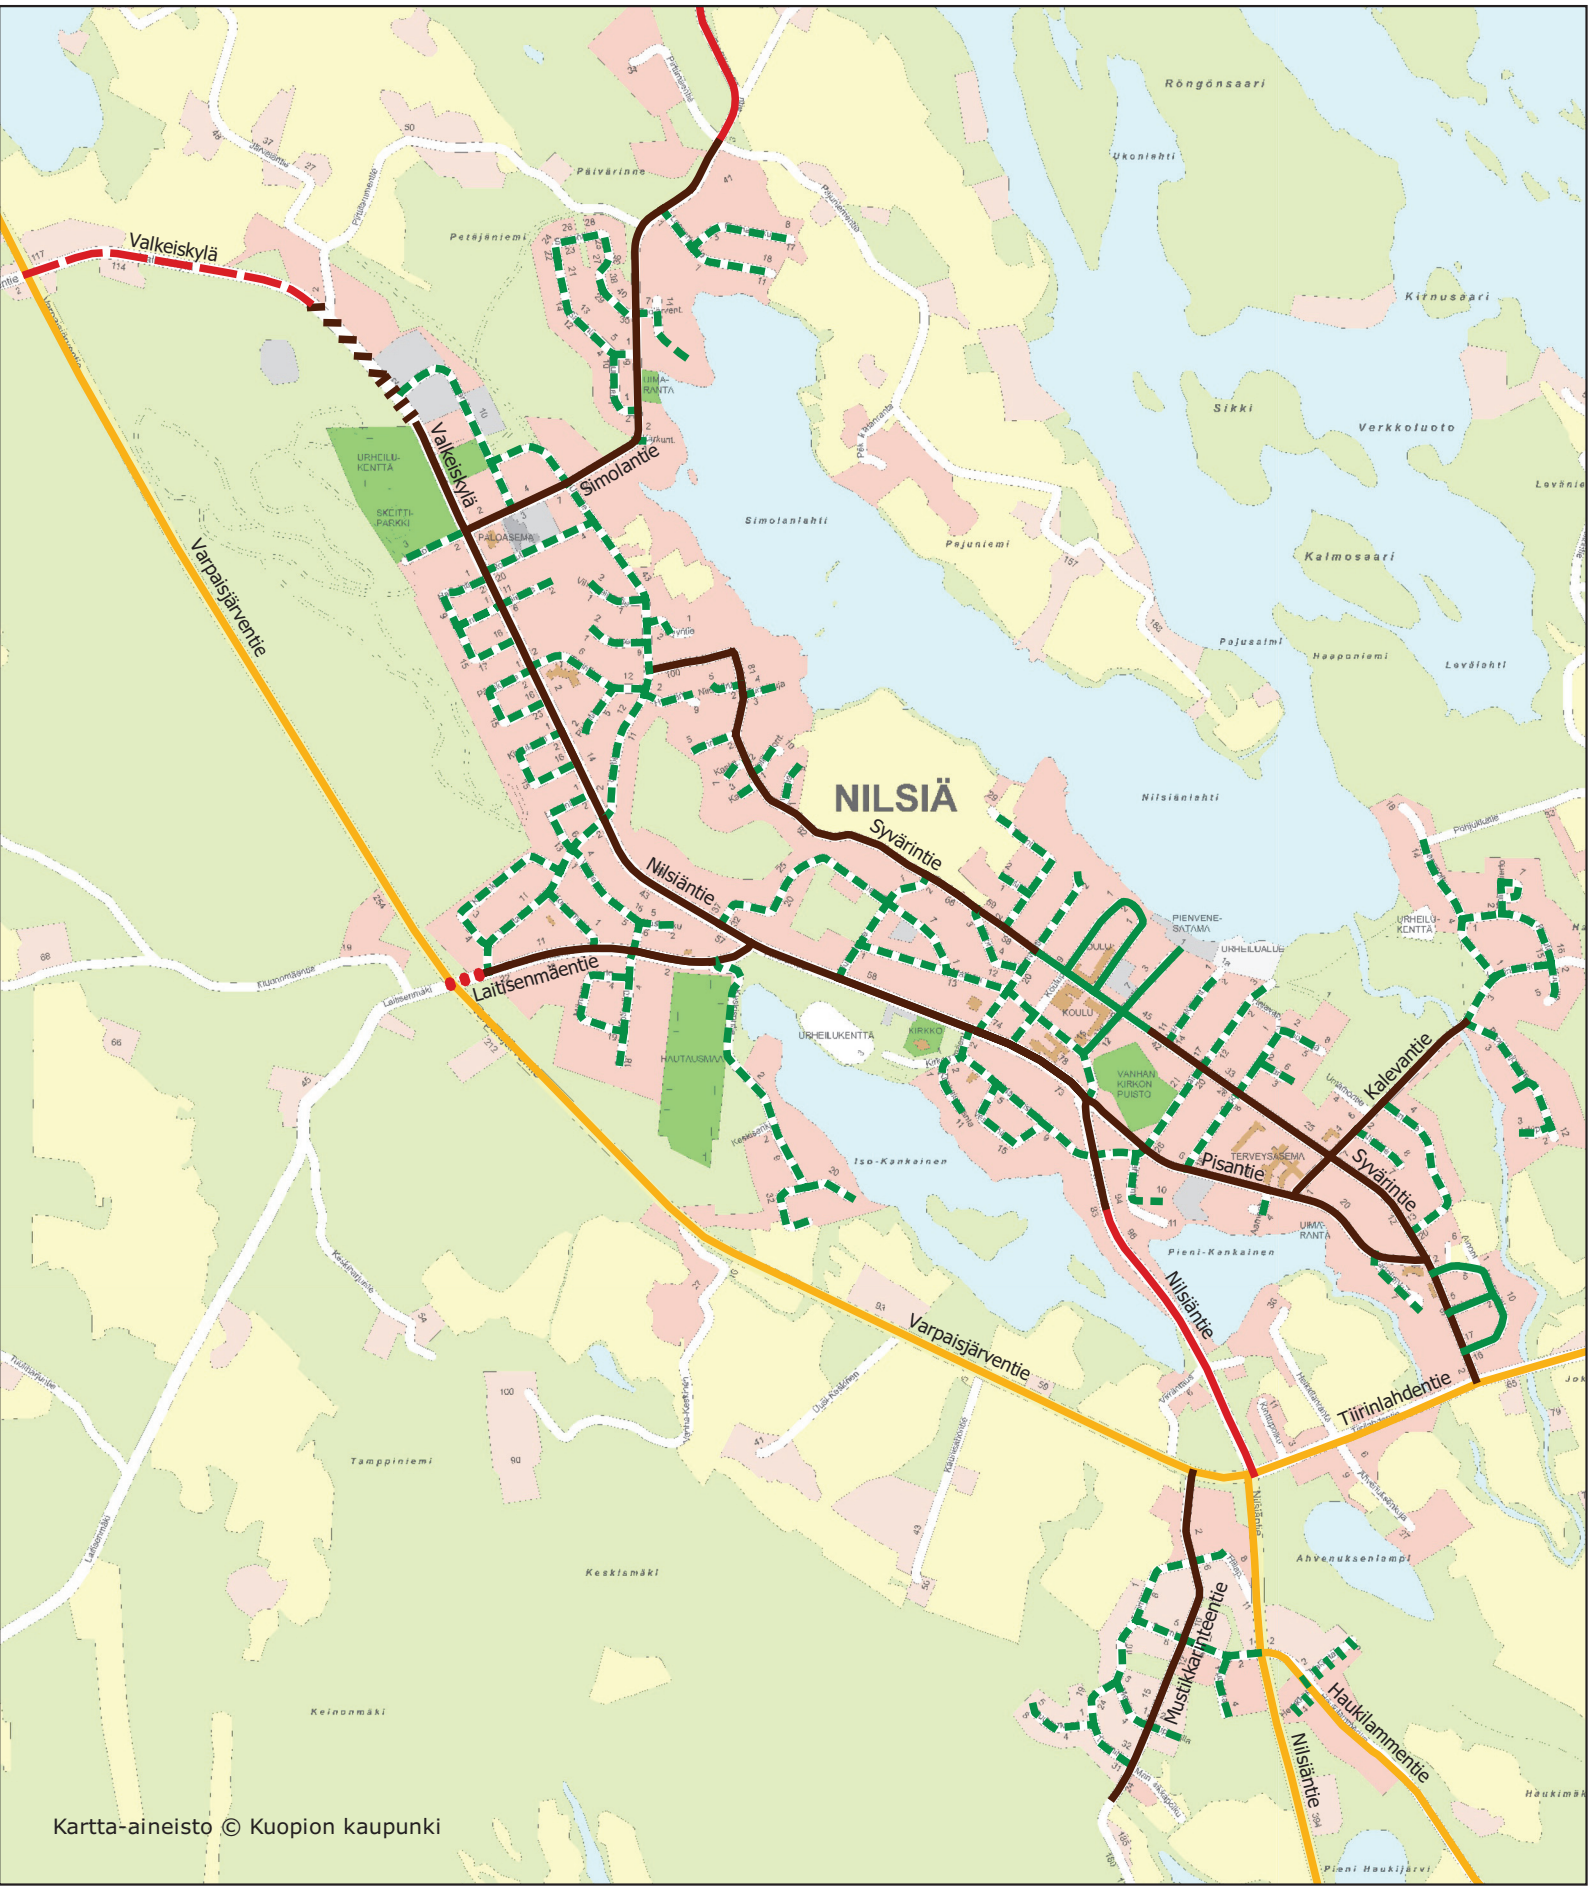

LIITE 1: Nopeusrajoituksen muuttaminen Nilsissä 2022

Nopeusrajoitukset

- 50 km/h
- 40 km/h
- 30 km/h
- ELYn tie

Muutettavat nopeusrajoitukset

- ●●●●●● 80 km/h alennetaan 50 km/h
- - - - - 60 km/h alennetaan 50 km/h
- / / / / / 60 km/h alennetaan 40 km/h
- | | | | | 50 km/h alennetaan 40 km/h

Muutettavat nopeusrajoitukset

- - - - - 80 km/h alennetaan 30 km/h
- - - - - 40 km/h alennetaan 30 km/h