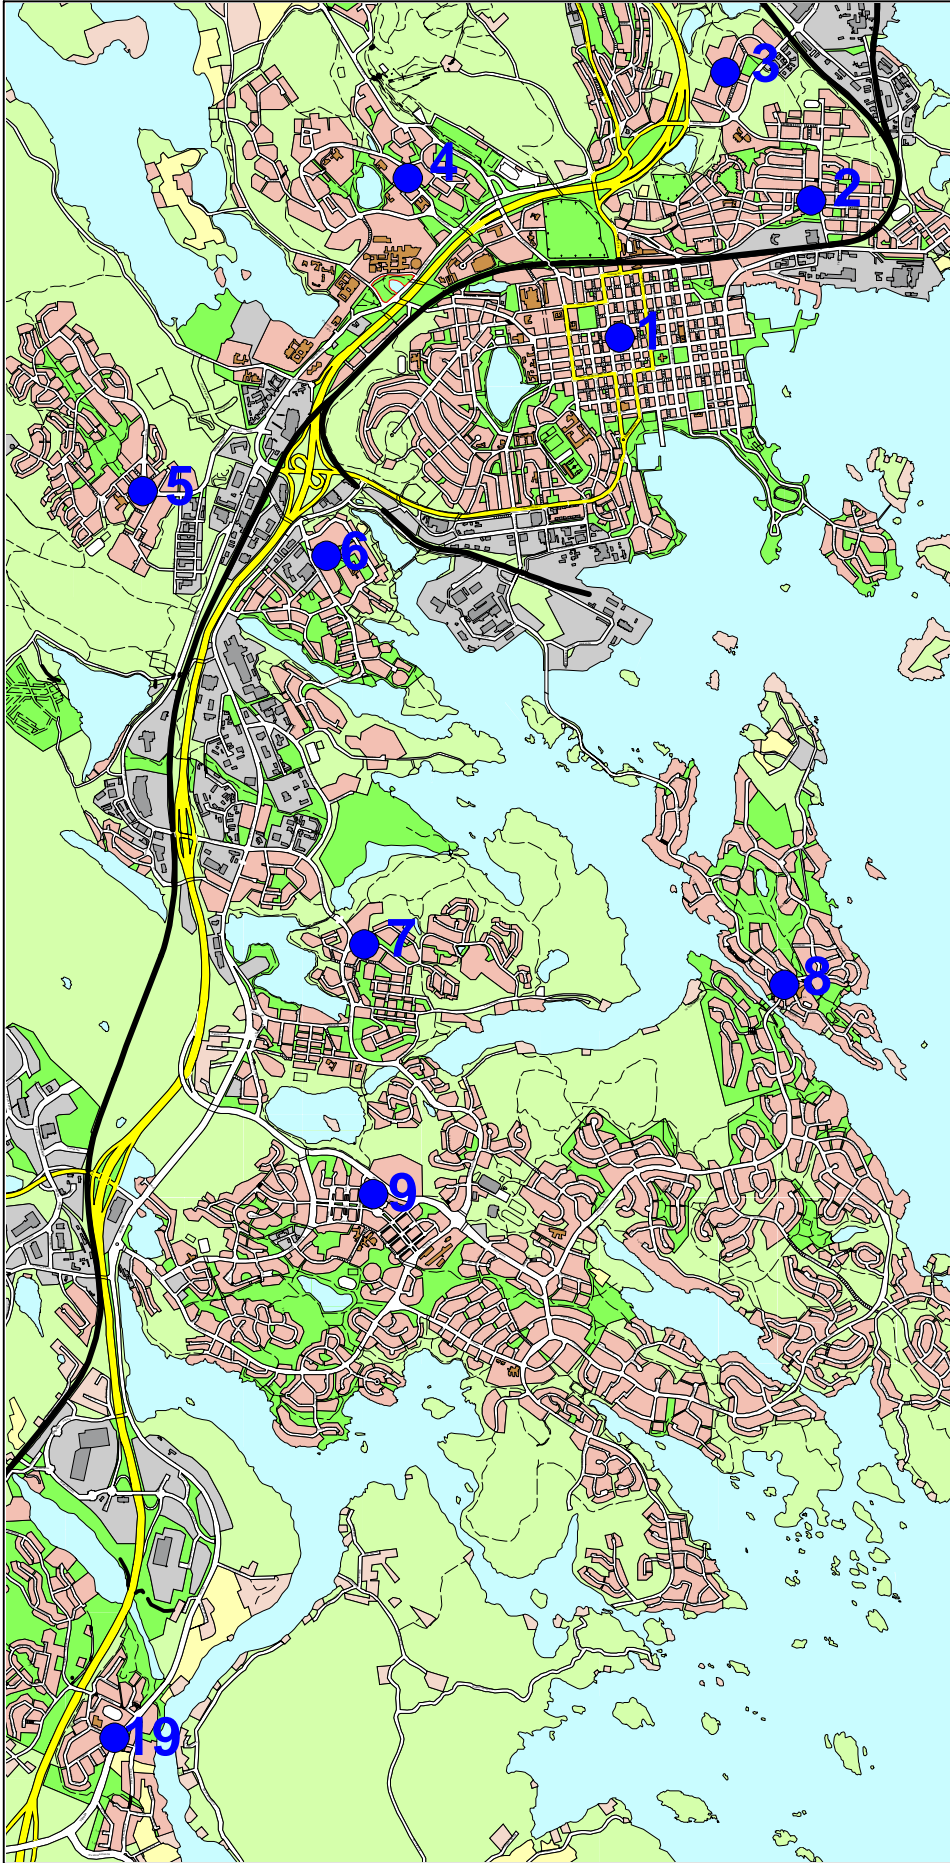

VAALIMAINOSPAIKAT EDUSKUNTAVAALIT 2023

1. Tori
 - a) Puijonkatu, Sektorin edusta
 - b) Haapaniemenkatu, Sokoksen / Torikulman edusta
2. Männistön tori
3. Saarijärventie
4. Puijonlaakso, ostoskeskus
5. Neulamäen ostoskeskus
6. Särkiniemen tori
7. Jynkkä, Maitotien varsi
8. Keilankanta, Lehtoniementien varsi
9. Petosen ostoskeskus
10. Melalahti, Keskustie
11. Vehmersalmi
12. Kurkimäki
13. Karttula, torin kohta
14. Nilsia, virastotalon edusta
15. Maaninka, torin kohta
16. Juankoski, torin kohta
17. Muuruvesi
18. Säyneinen
19. Hiltulanlahti, liikenneympyrän luona