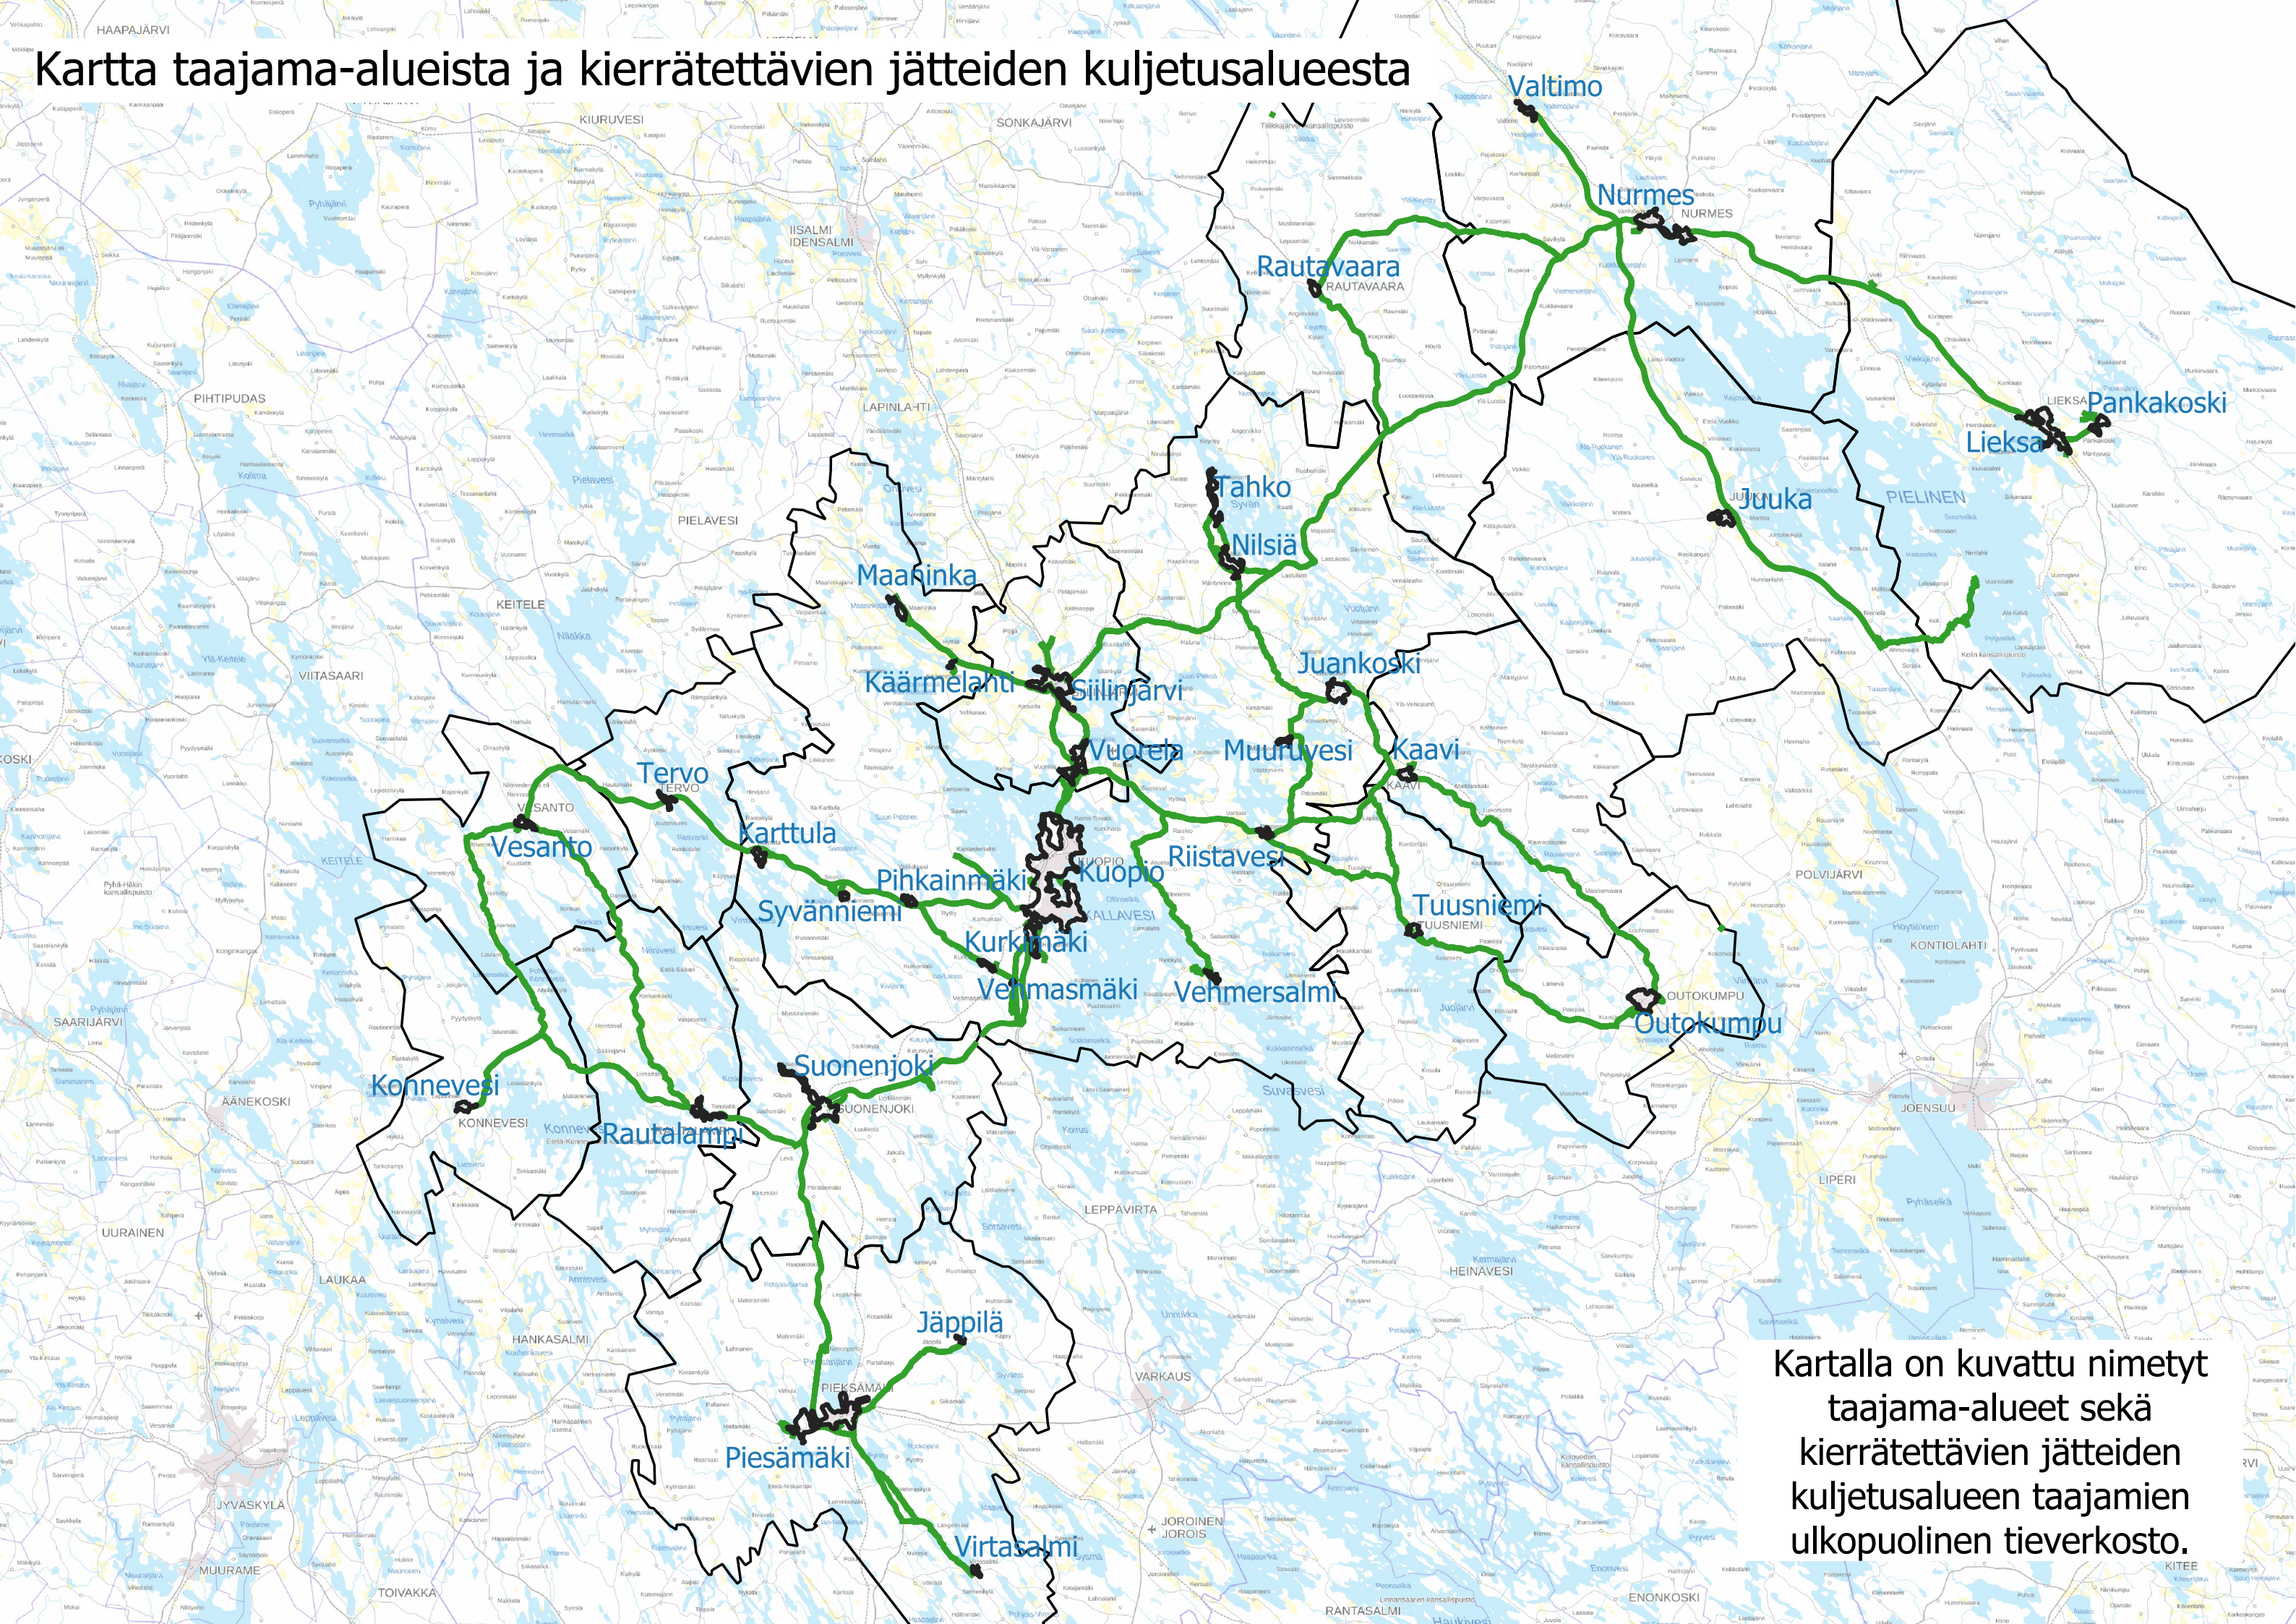

Kartta taajama-alueista ja kierrätettävien jätteiden kuljetusalueesta

Kartalla on kuvattu nimetyt taajama-alueet sekä kierrätettävien jätteiden kuljetusalueen taajamien ulkopuolinen tieverkosto.