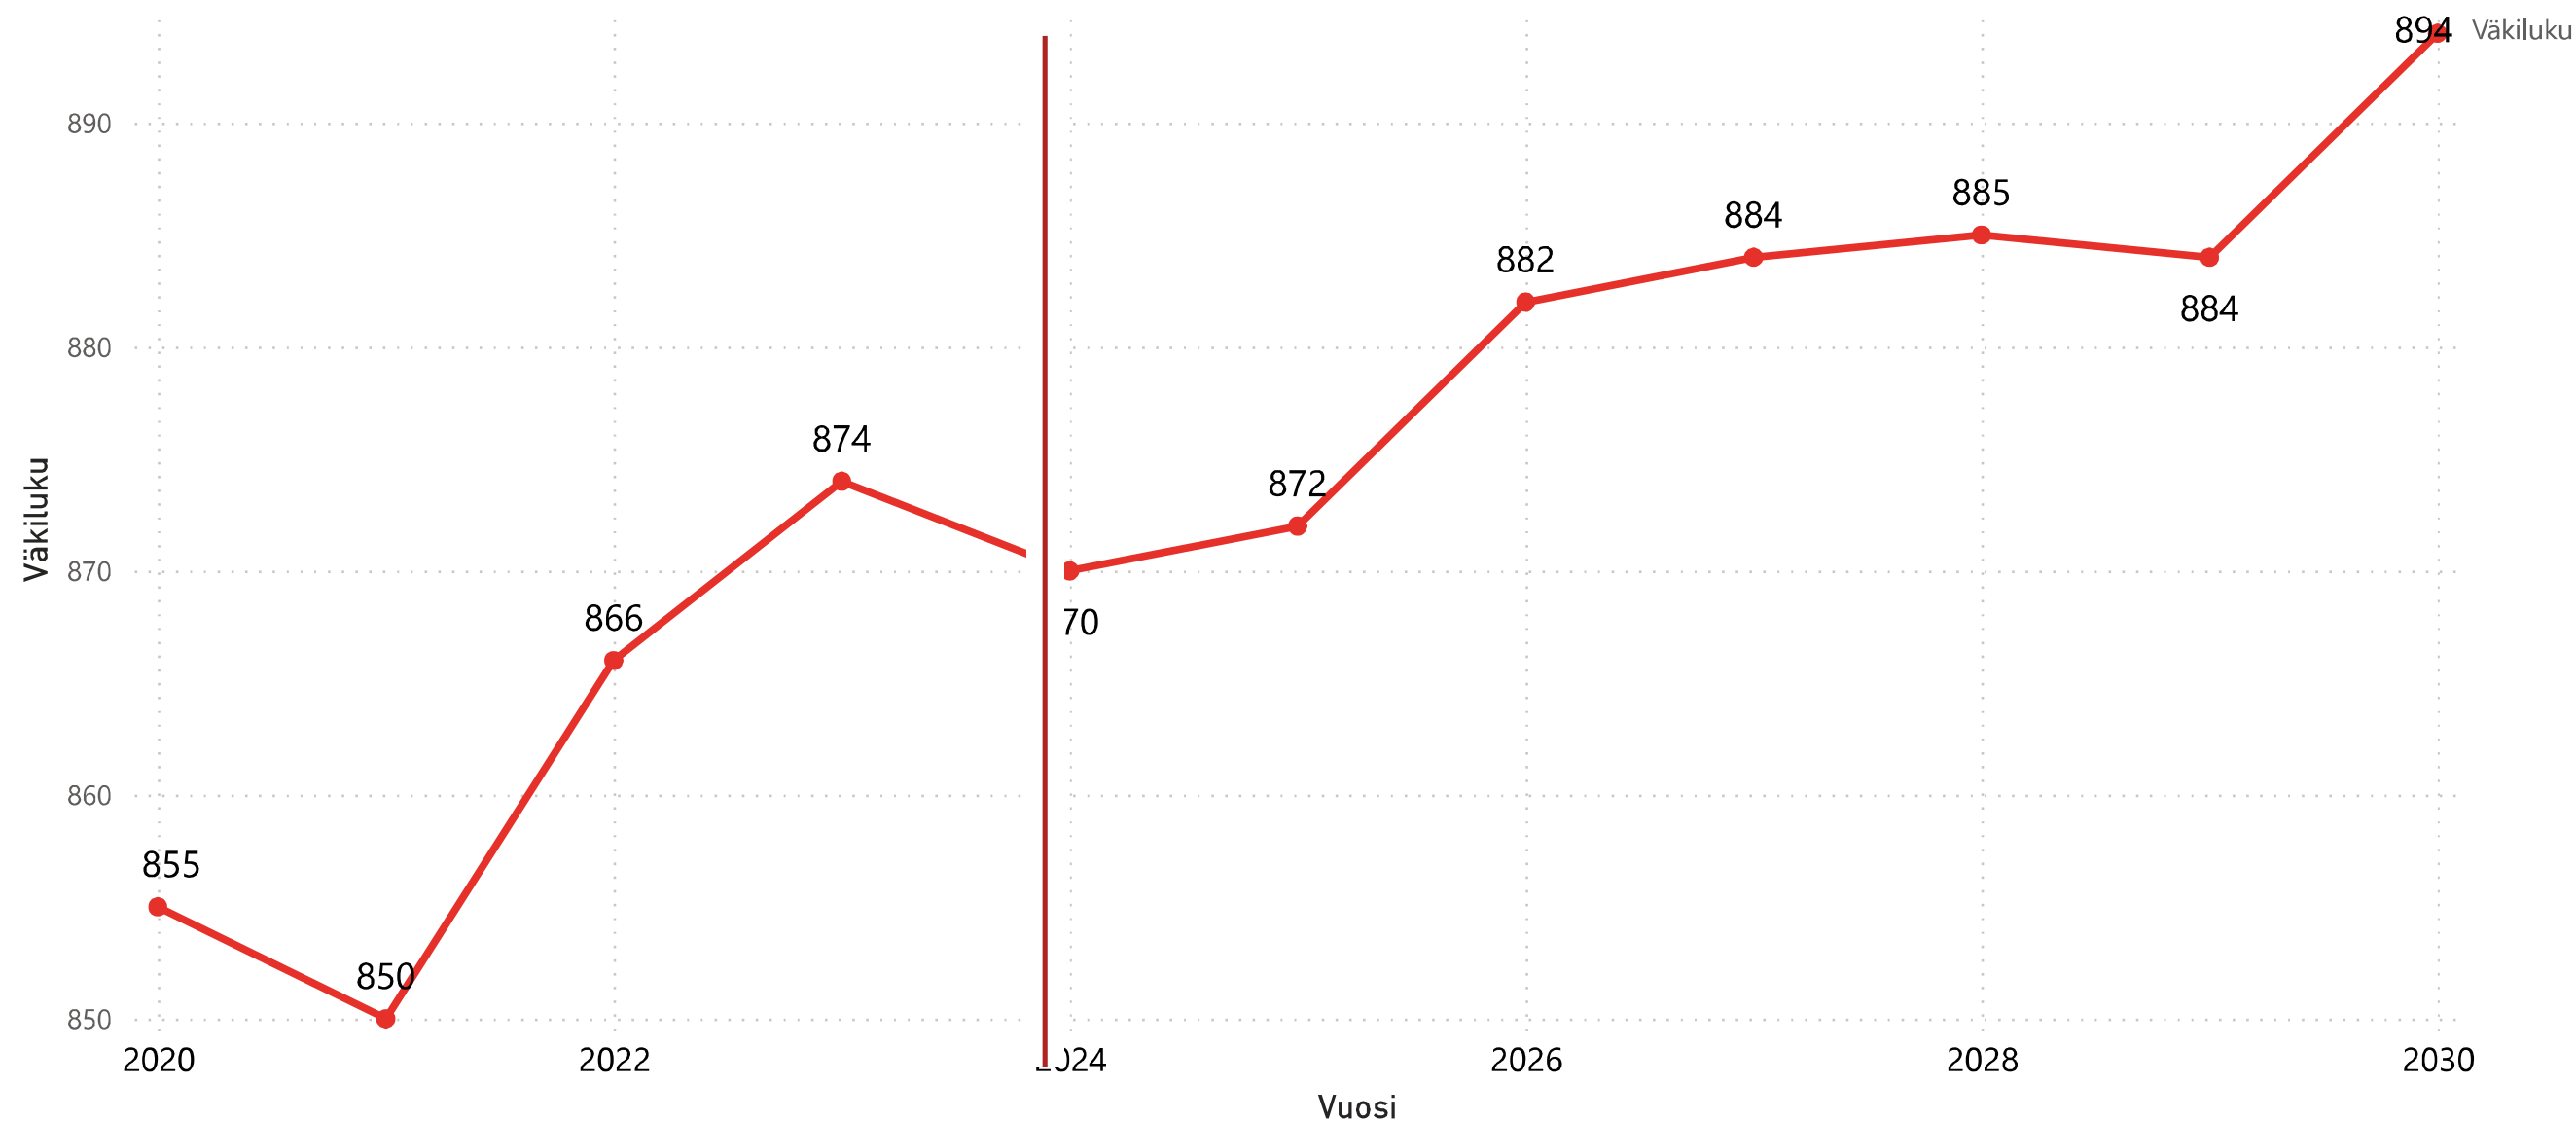

# Kuopion väestötilasto 2010-2021 ja suunnite 2022-2030

Ikäryhmä

0-6

Valitse vuodet

Useita valintoja

Valitse alue

LÄNTINEN PUIJO

Valitse ikäluokka

0-6

Väkiluku, tekijä Vuosi

Alue

- Julkula
- Niuva - Länsipuijo
- Rypysuo
- Puijonlaakso -  
Taivaanpankko
- Puijonsarvi (Päivä)

Lähde: Tilastokeskus. Kuopion kaupunki.