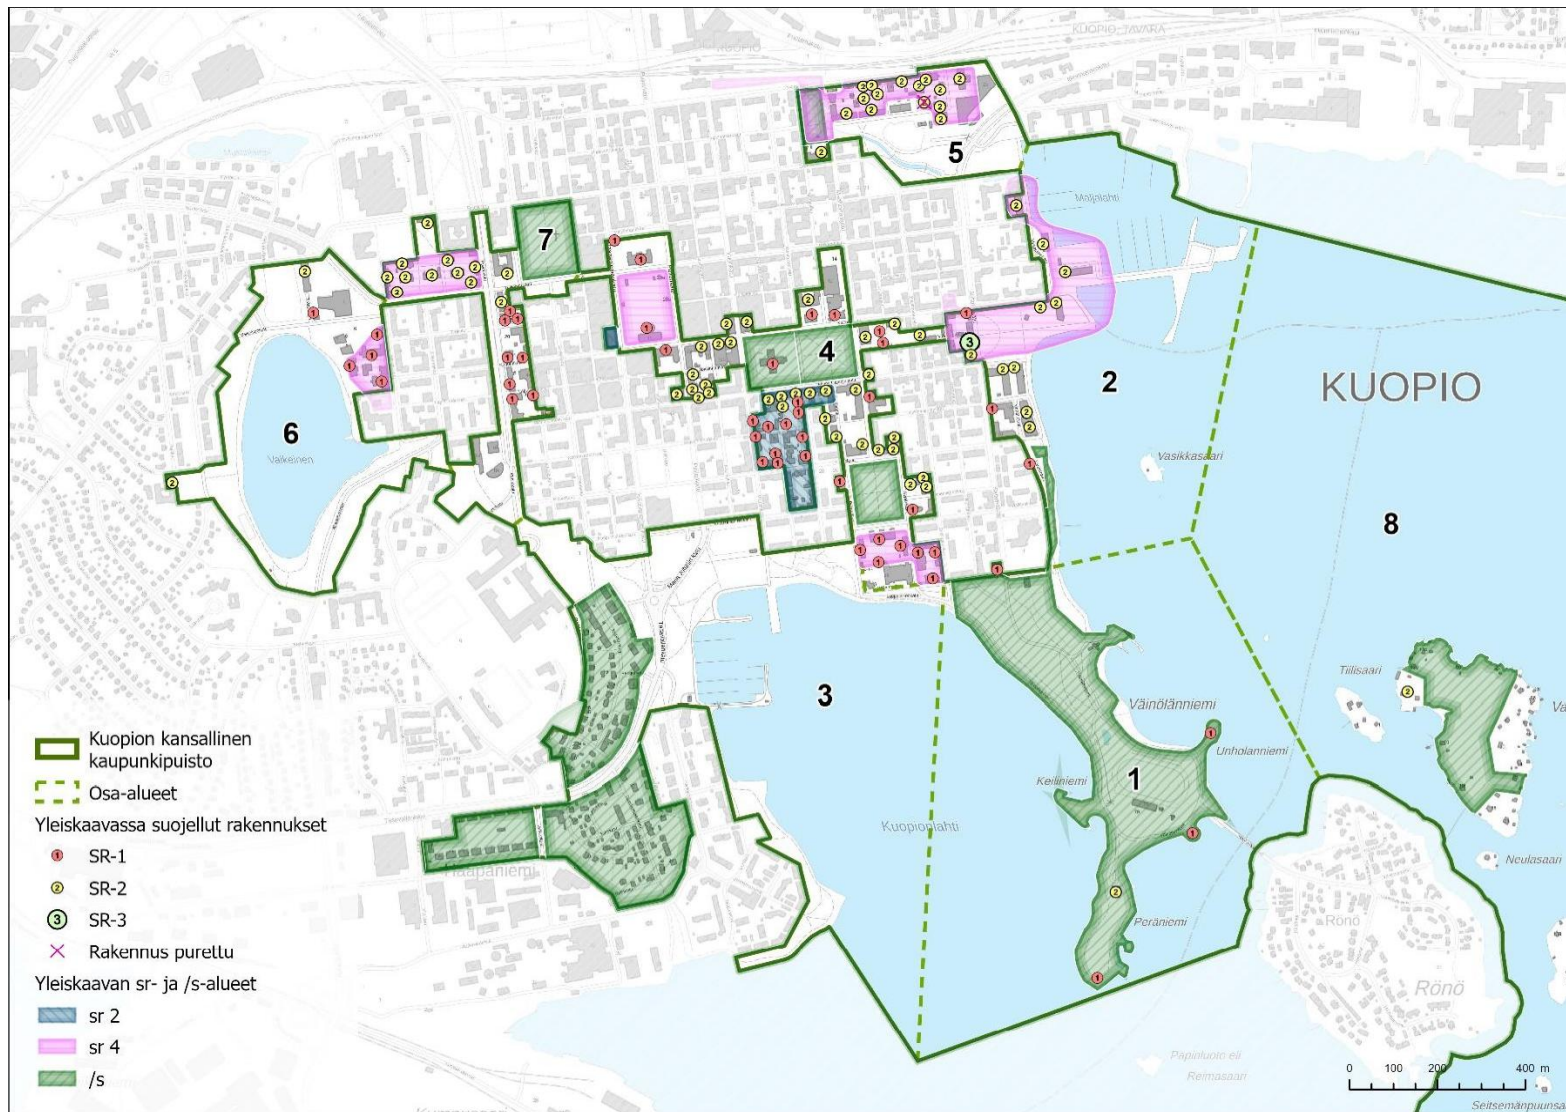

Liite 1 Kuopion kansallisen kaupunkipuiston asemakaavojen ja yleiskaavojen kulttuuriympäristön suojelumerkinnot.

Kuopion kansallisen kaupunkipuiston keskusta-alueen asemakaavojen kulttuuriympäristön suojelumerkinnot.

Kuopion kansallisen kaupunkipuiston keskusta-aluea koskevat yleiskaavojen kulttuuriympäristön suojelumerkinnt.

Kuopion kansallisen kaupunkipuiston Hietasaloa koskevat yleiskaavojen kulttuuriympäristön suojelumerkinnot.