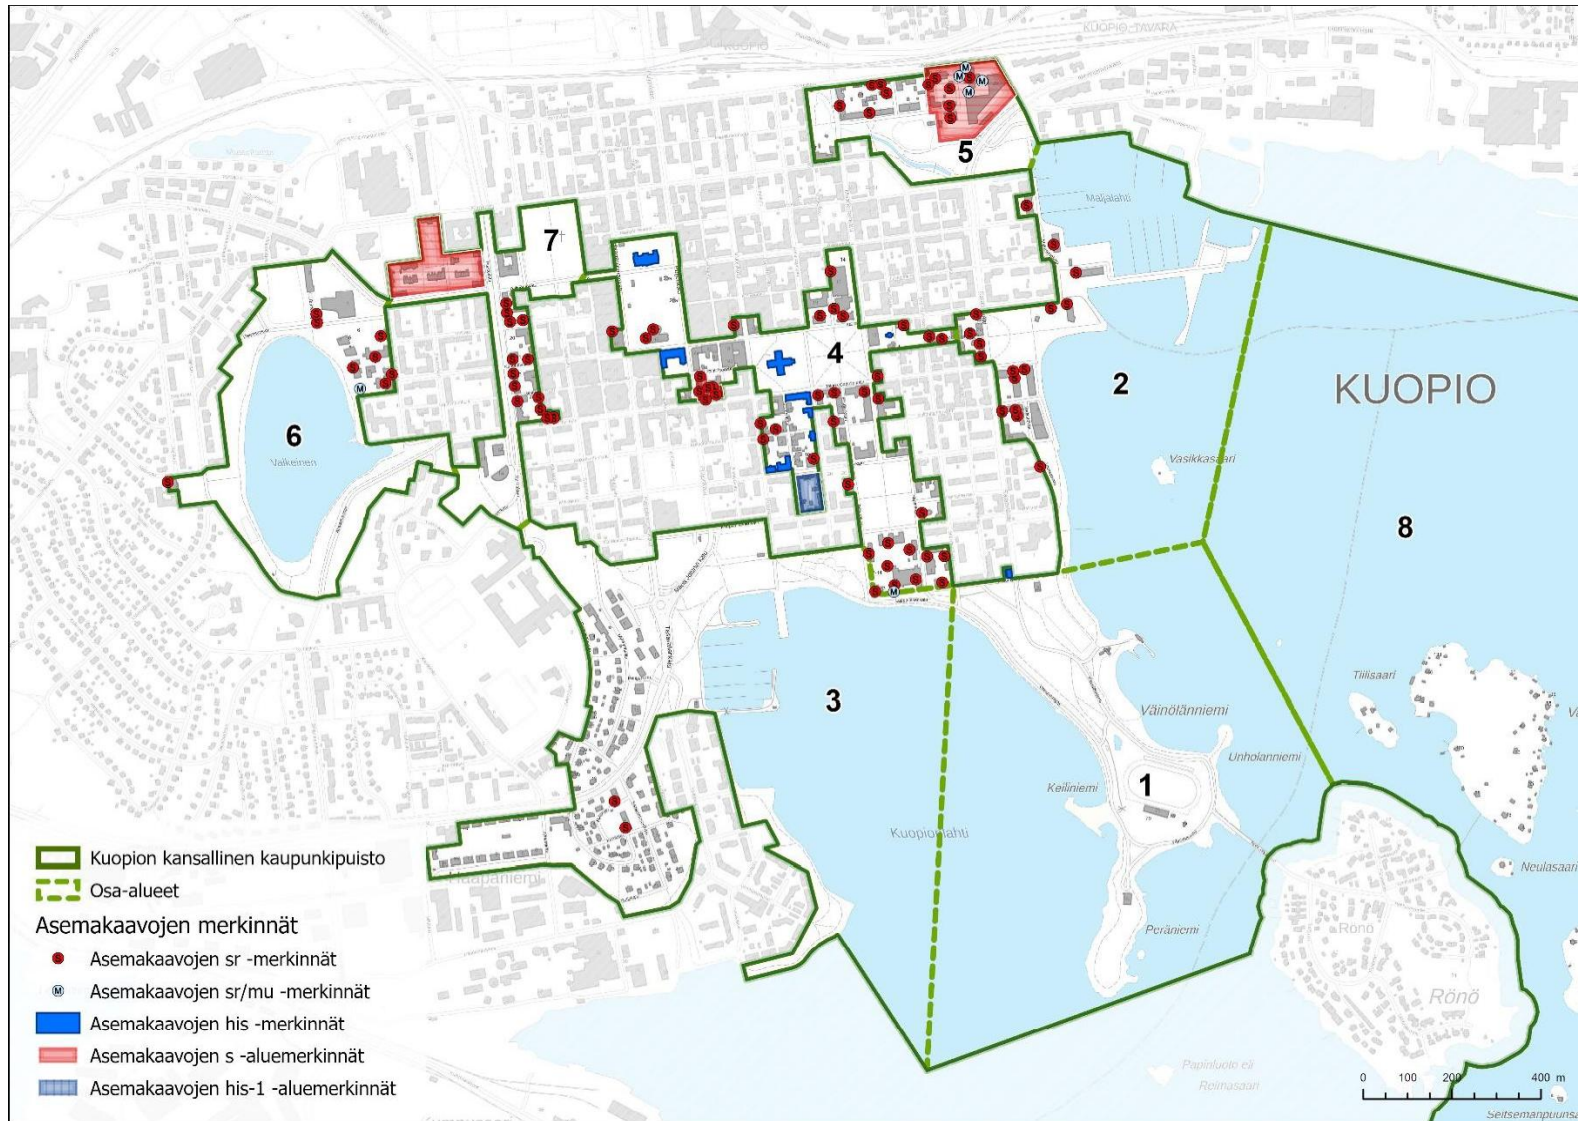

Liite 1 Kuopion kansallisen kaupunkipuiston asemakaavojen ja yleiskaavojen kulttuuriympäristön suojelumerkinnot.

Kuopion kansallisen kaupunkipuiston keskusta-alueen asemakaavojen kulttuuriympäristön suojelumerkinnot.

Kuopion kansallisen kaupunkipuiston keskusta-aluea koskevat yleiskaavojen kulttuuriympäristön suojelumerkinnt.

Kuopion kansallisen kaupunkipuiston Hietasaloa koskevat yleiskaavojen kulttuuriympäristön suojelumerkinnot.

Seuraavassa taulukossa on lueteltu kansallisen kaupunkipuiston kulttuuriympäristön suojelumerkinnot alueella voimassa oleviin asema- ja yleiskaavoihin.

Kohde	Osoite	Asemakaava	Yleiskaava kohde ja/tai alue
As Oy Kuopion Vuorihovi	Vuorikatu 11	sr-1	SR-1 ja sr-2
As. Oy Kuopion Joutsen	Hapelähteenkatu 5	sr-1	SR-2 ja sr-4
As. Oy Kuopion Rauhala	Maaherrankatu 35	sr-1	SR-2 ja sr-4
Asemakatu 6a	Asemakatu 6a	sr-2	SR-2 ja sr-4
Asemakatu 6b	Asemakatu 6b	sr-2	SR-2 ja sr-4
Asuinrakennus Ilmarinen	Kirkkokatu 17	-	SR-2 (2 rakennusta)
Asuinrakennus Vellamo, myös piharakennus	Venemiehenkatu 11	-	SR-2
Asunto Oy Kuopion Vuorikartano	Vuorikatu 13	sr-2	SR-1 ja sr-2
Asunto Oy Maaherrankatu 1	(puiston puoleinen osa KKP-alueella)	-	SR-2
Asunto-osakeyhtiö Yritys	Miilukatu 2	sr-2	AP/s
Atlas	Haapaniemenkatu 22	sr-17	sr-2
Ent. Elorannan talo	Kauppakatu 16	-	SR-2
Ent. Kauppakoulu (Maljapuron koulu)	Suokatu 5	-	SR-2
Ent. Kuopion Energian toimitalo	Snellmaninkatu 25	sr-2	SR-2
Ent. Kuopion Osuusliike, ns. Vitriini	Maaherrankatu 9	sr-4 / osa rakennuksesta	SR-2
Ent. Osuustukkukaupan konttori- ja varastorakennus	Varastokatu 1	-	SR-2
Ent. Oy Savo-Karjalan tukkuliikkeen varastorakennus	Koljonniemenkatu 2	-	SR-2
Ent. Seurahuone	Maaherrankatu 5	sr-1	SR-1