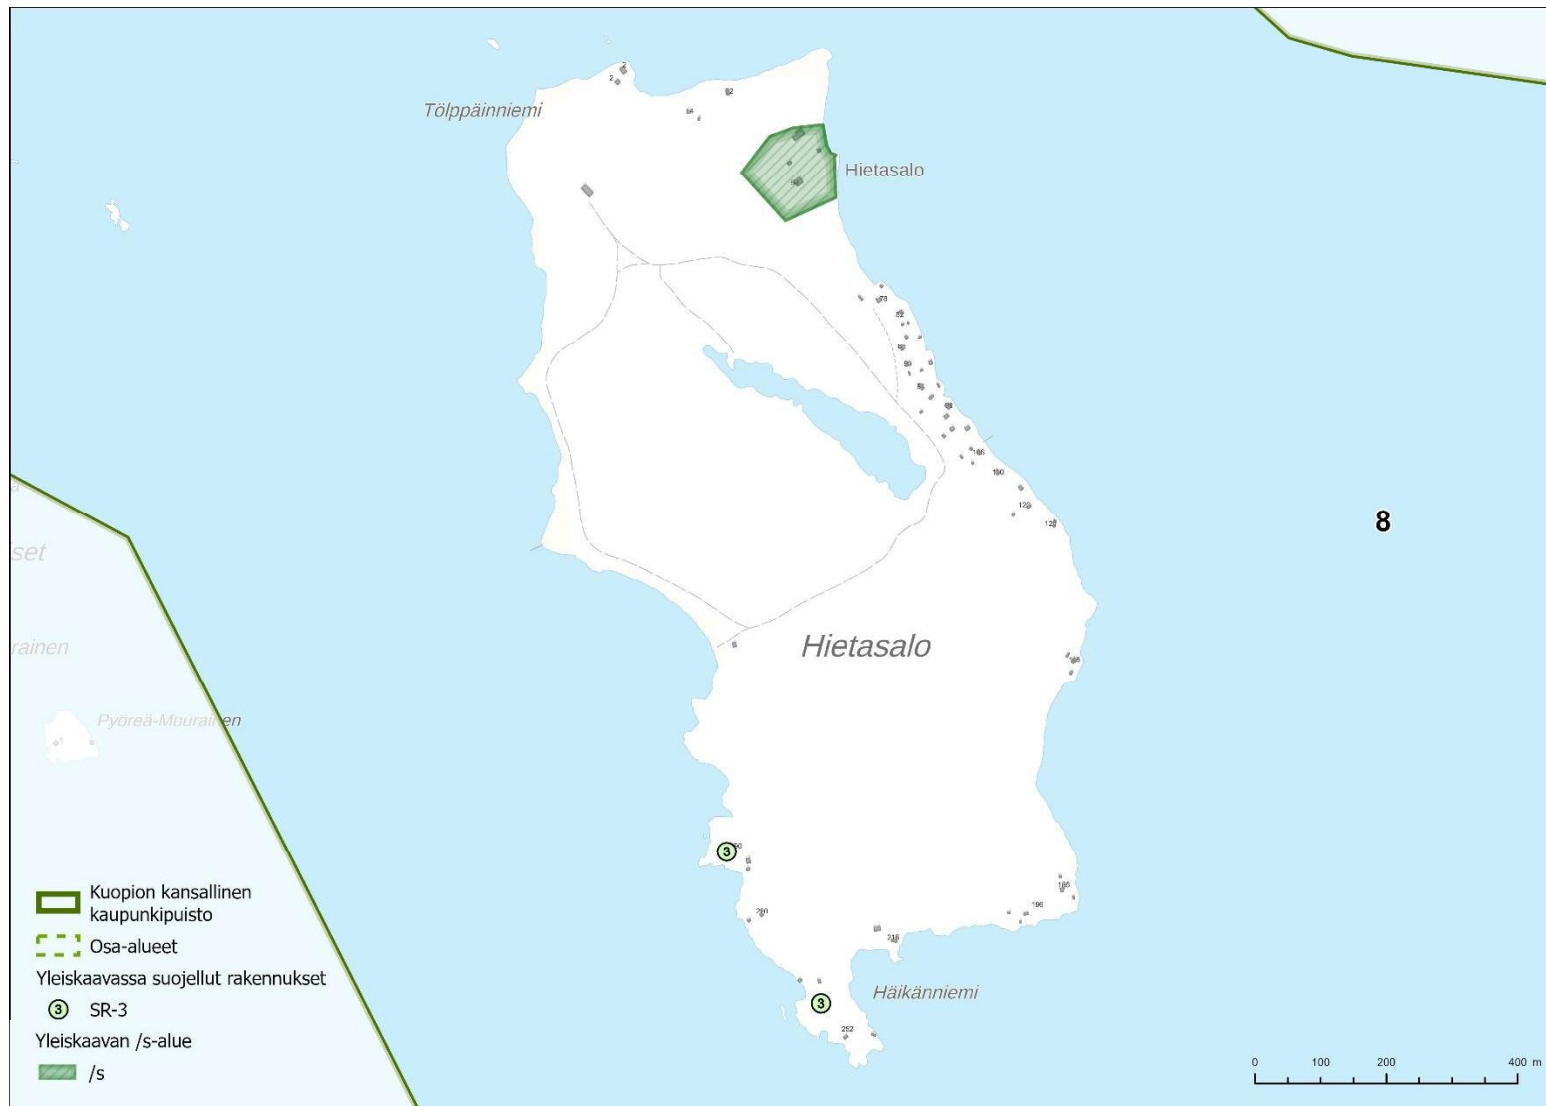

Liite 1 Kuopion kansallisen kaupunkipuiston asemakaavojen ja yleiskaavojen kulttuuriympäristön suojelumerkinnot.

Kuopion kansallisen kaupunkipuiston keskusta-alueen asemakaavojen kulttuuriympäristön suojelumerkinnot.

Kuopion kansallisen kaupunkipuiston keskusta-aluea koskevat yleiskaavojen kulttuuriympäristön suojelumerkinnt.

Kuopion kansallisen kaupunkipuiston Hietasaloa koskevat yleiskaavojen kulttuuriympäristön suojelumerkinnot.